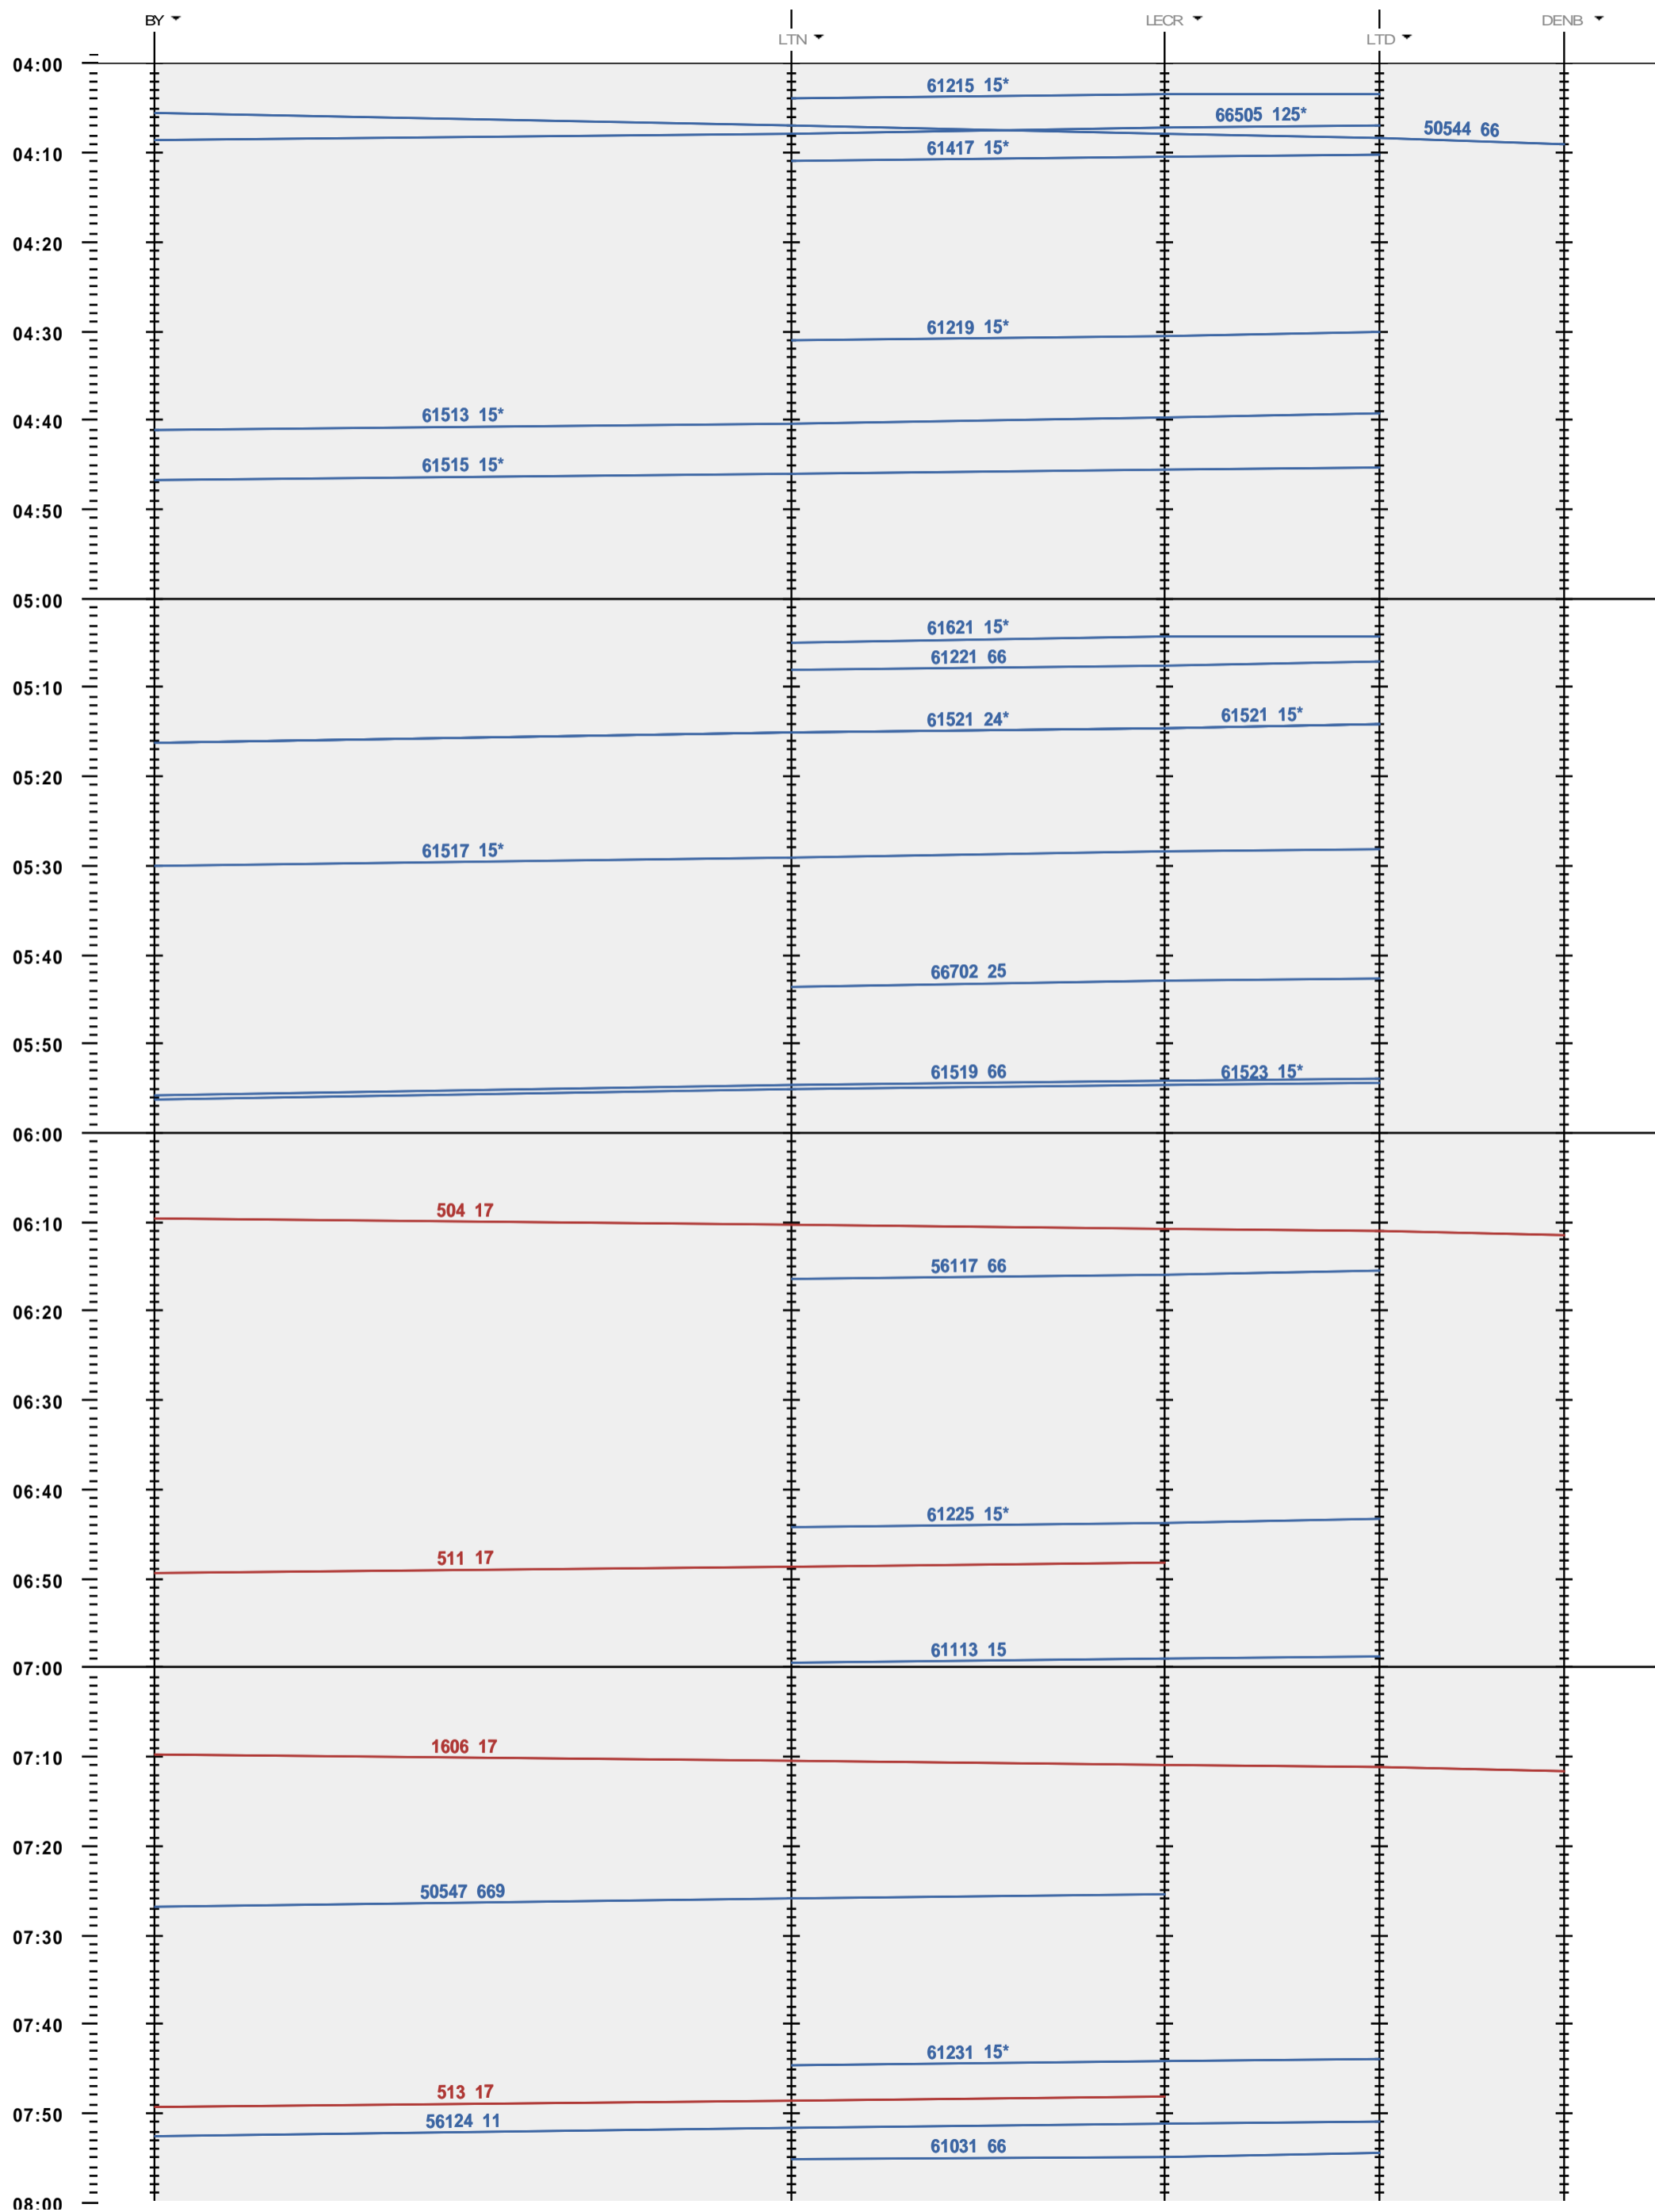

245 - Bussigny - LTD - Denges B

Période d'horaire 2016 (13.12.2015 - 10.12.2016)  
 Update JUP1  
 Valable dès le 13.12.2015

245 - Bussigny - LTD - Denges B

Période d'horaire 2016 (13.12.2015 - 10.12.2016)  
 Update JUP1  
 Valable dès le 13.12.2015