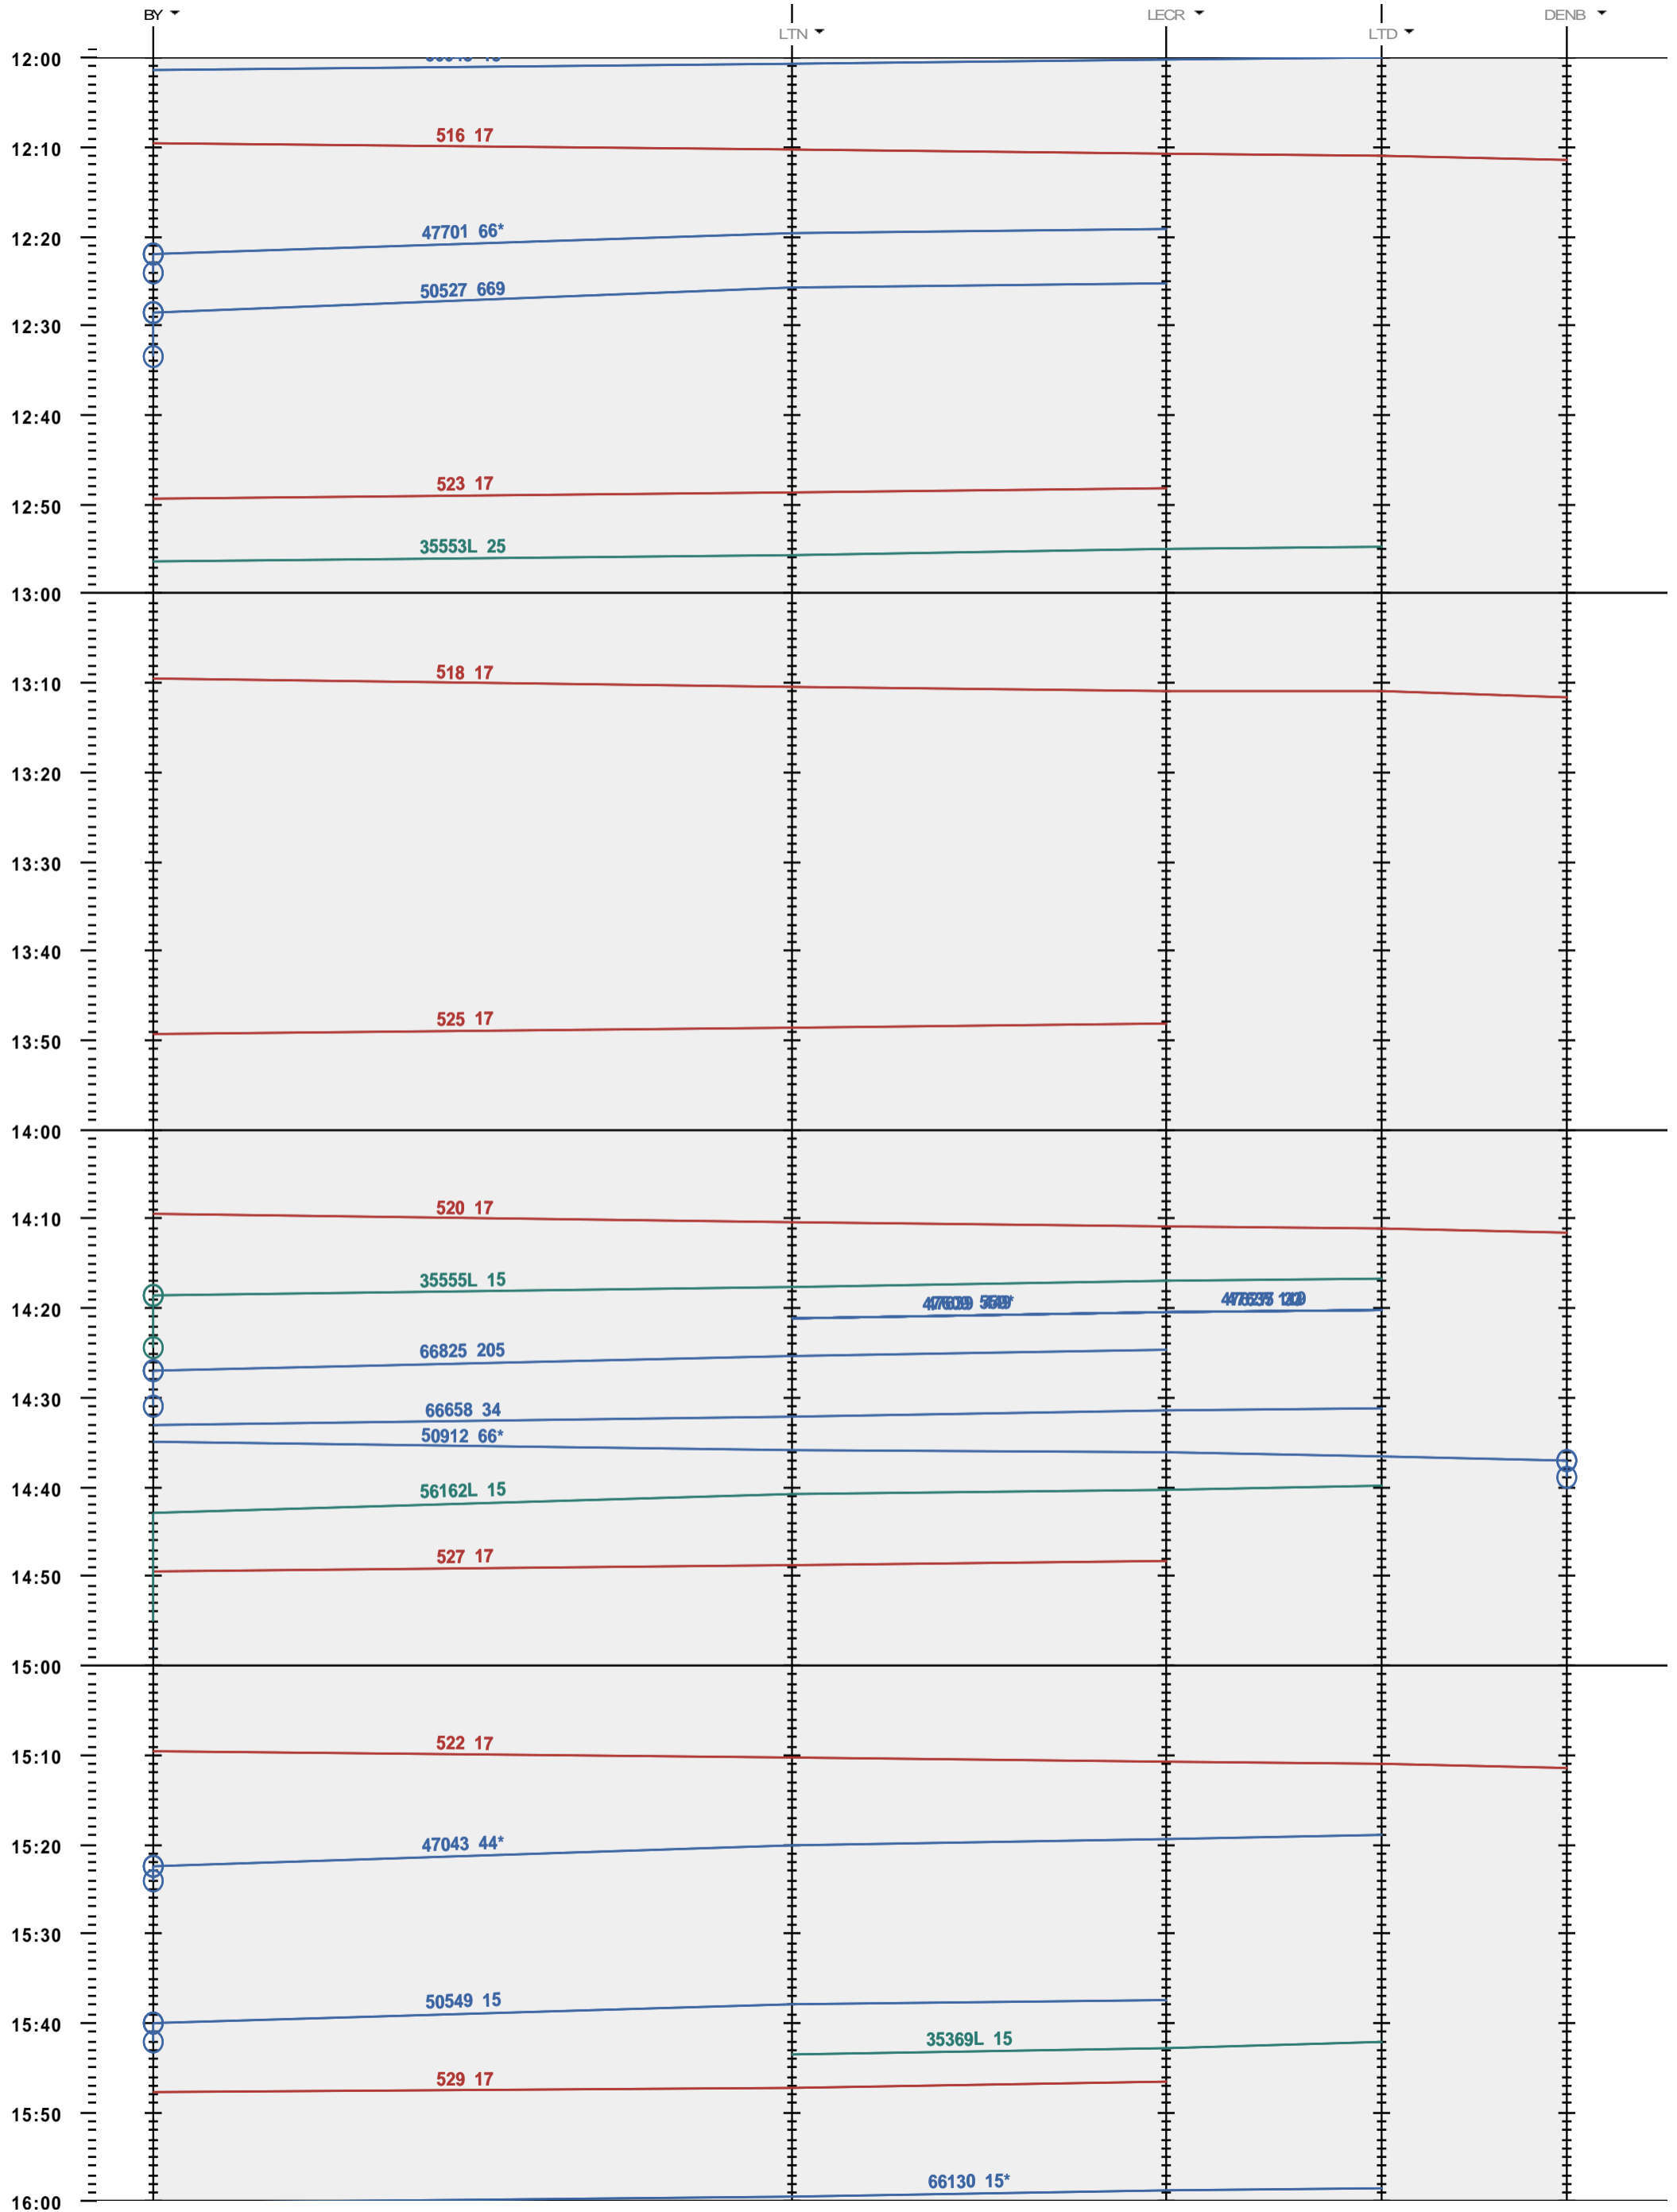

245 - Bussigny - LTD - Denges B

Période d'horaire 2016 (13.12.2015 - 10.12.2016)  
 Update JUP1  
 Valable dès le 13.12.2015

245 - Bussigny - LTD - Denges B

Période d'horaire 2016 (13.12.2015 - 10.12.2016)  
 Update JUP1  
 Valable dès le 13.12.2015