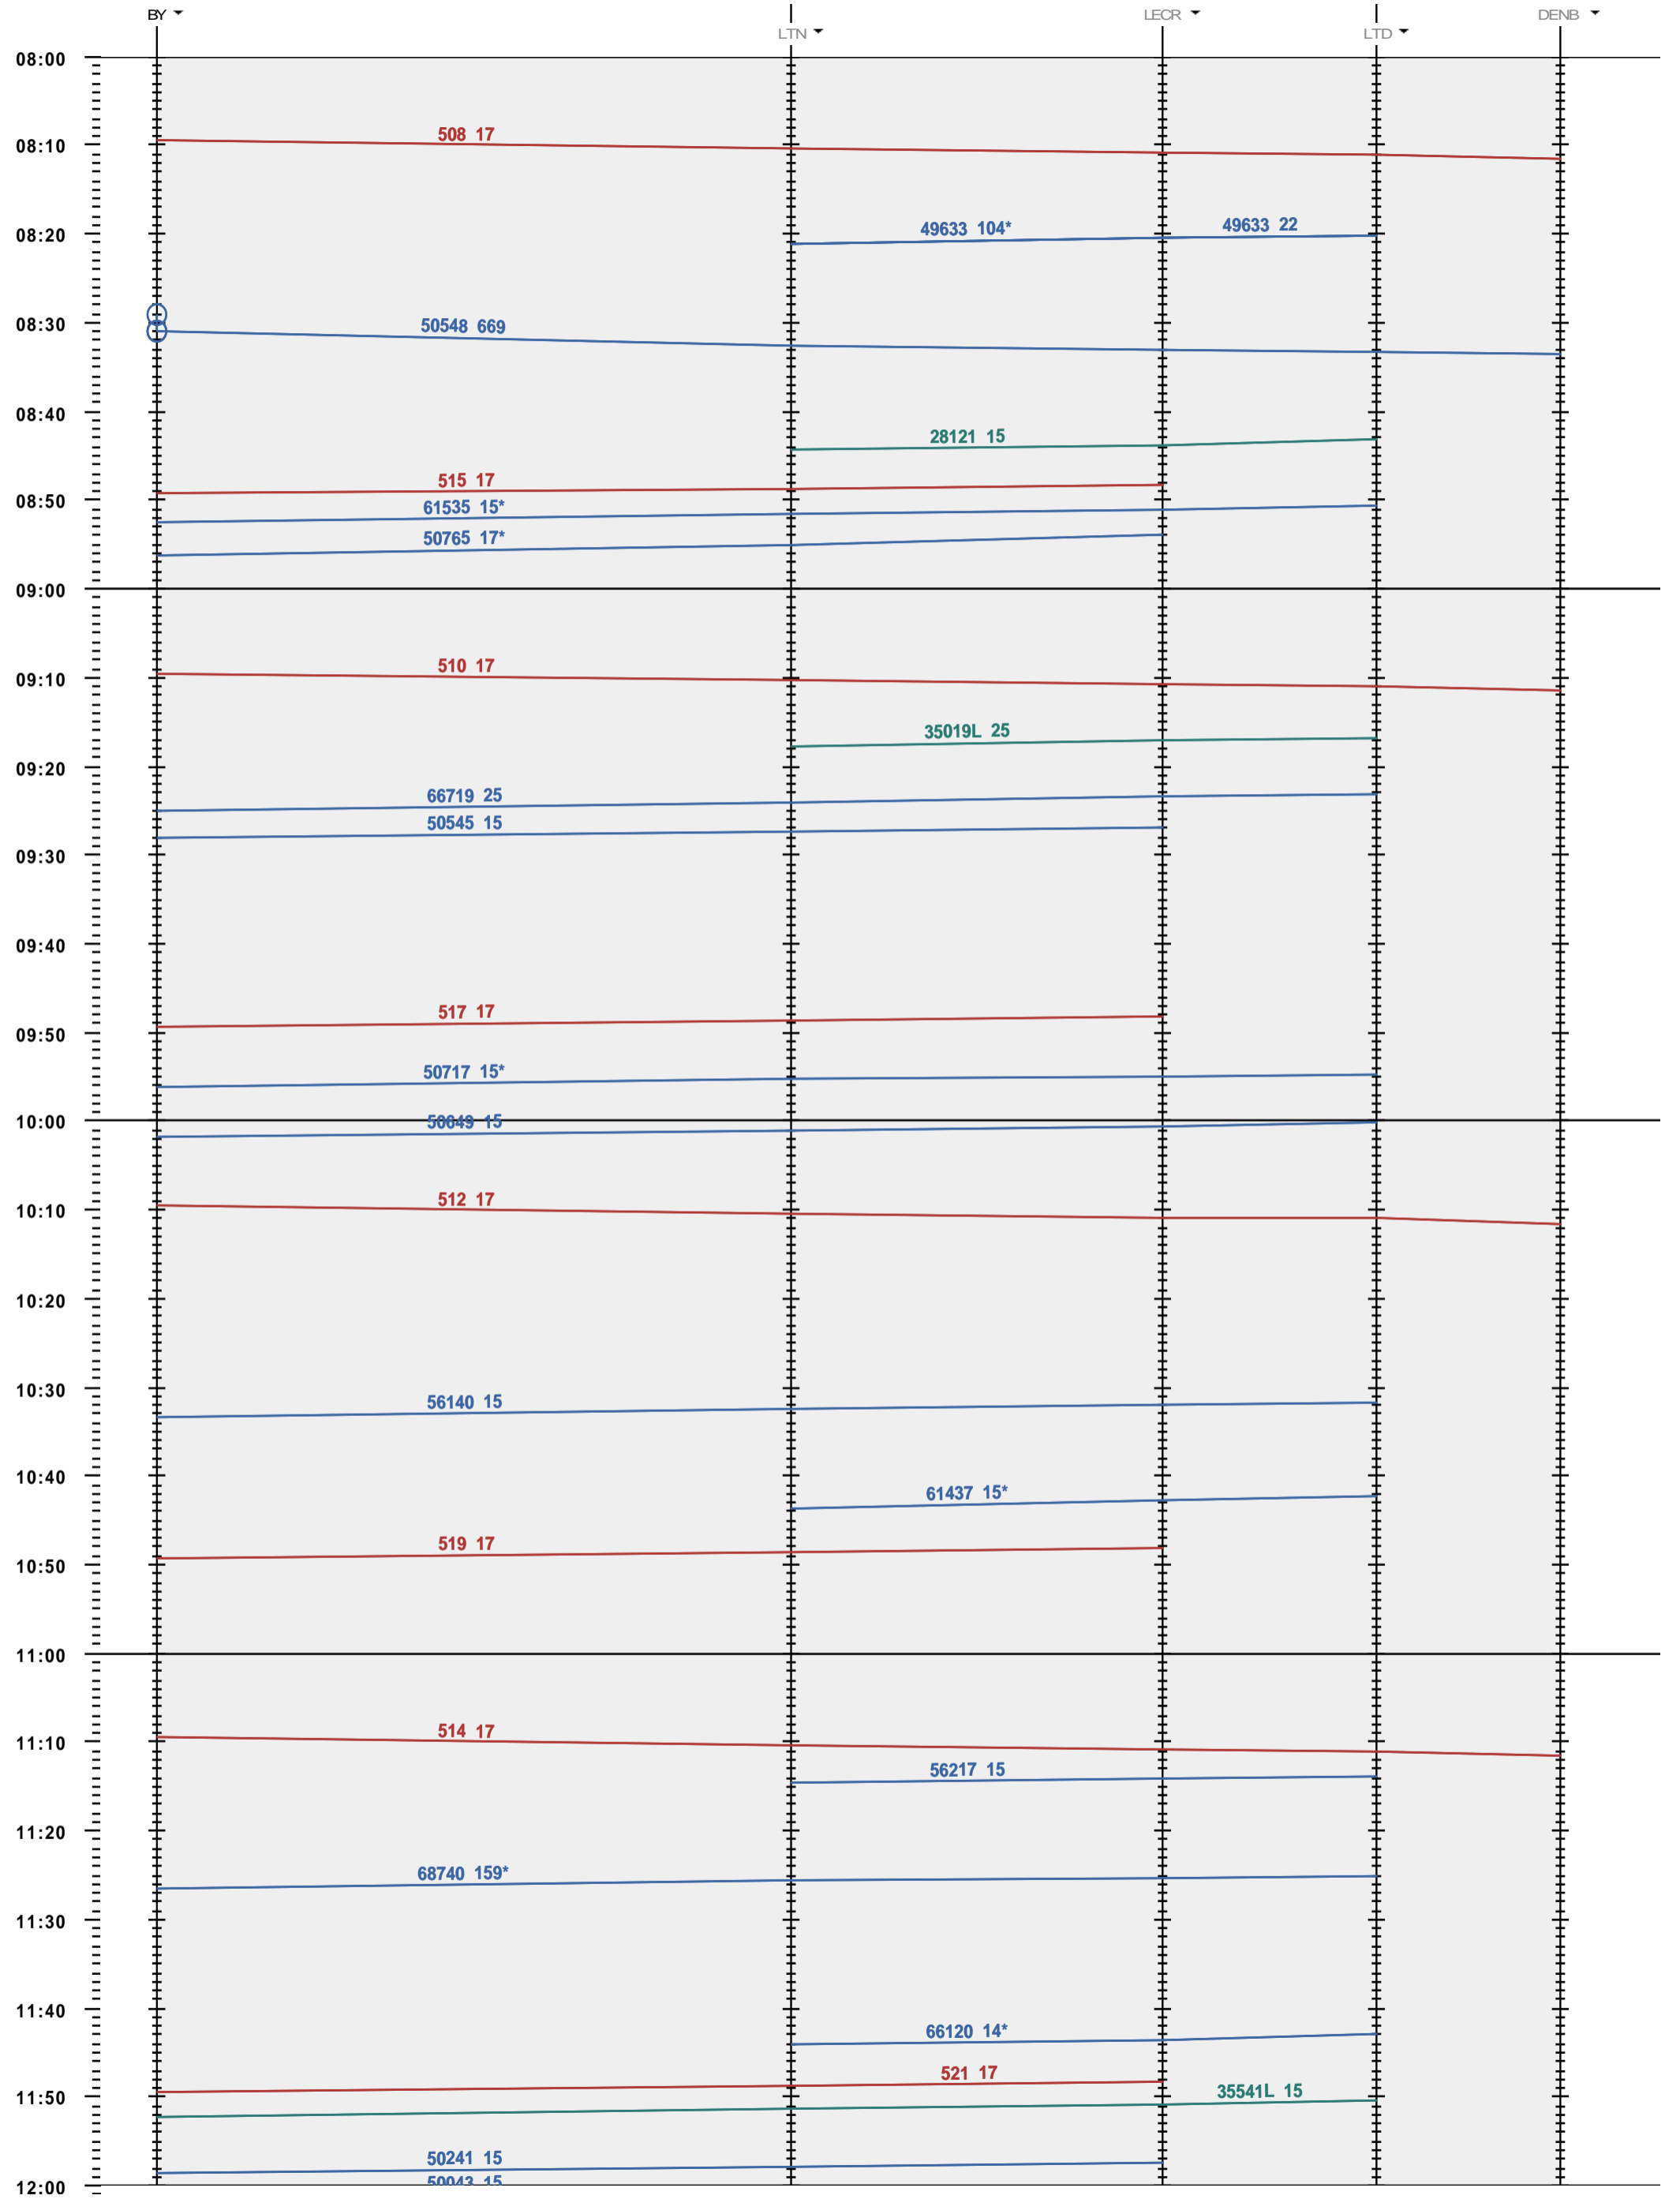

245 - Bussigny - LTD - Denges B

Période d'horaire 2016 (13.12.2015 - 10.12.2016)  
 Update JUP1  
 Valable dès le 13.12.2015

245 - Bussigny - LTD - Denges B

Période d'horaire 2016 (13.12.2015 - 10.12.2016)  
 Update JUP1  
 Valable dès le 13.12.2015