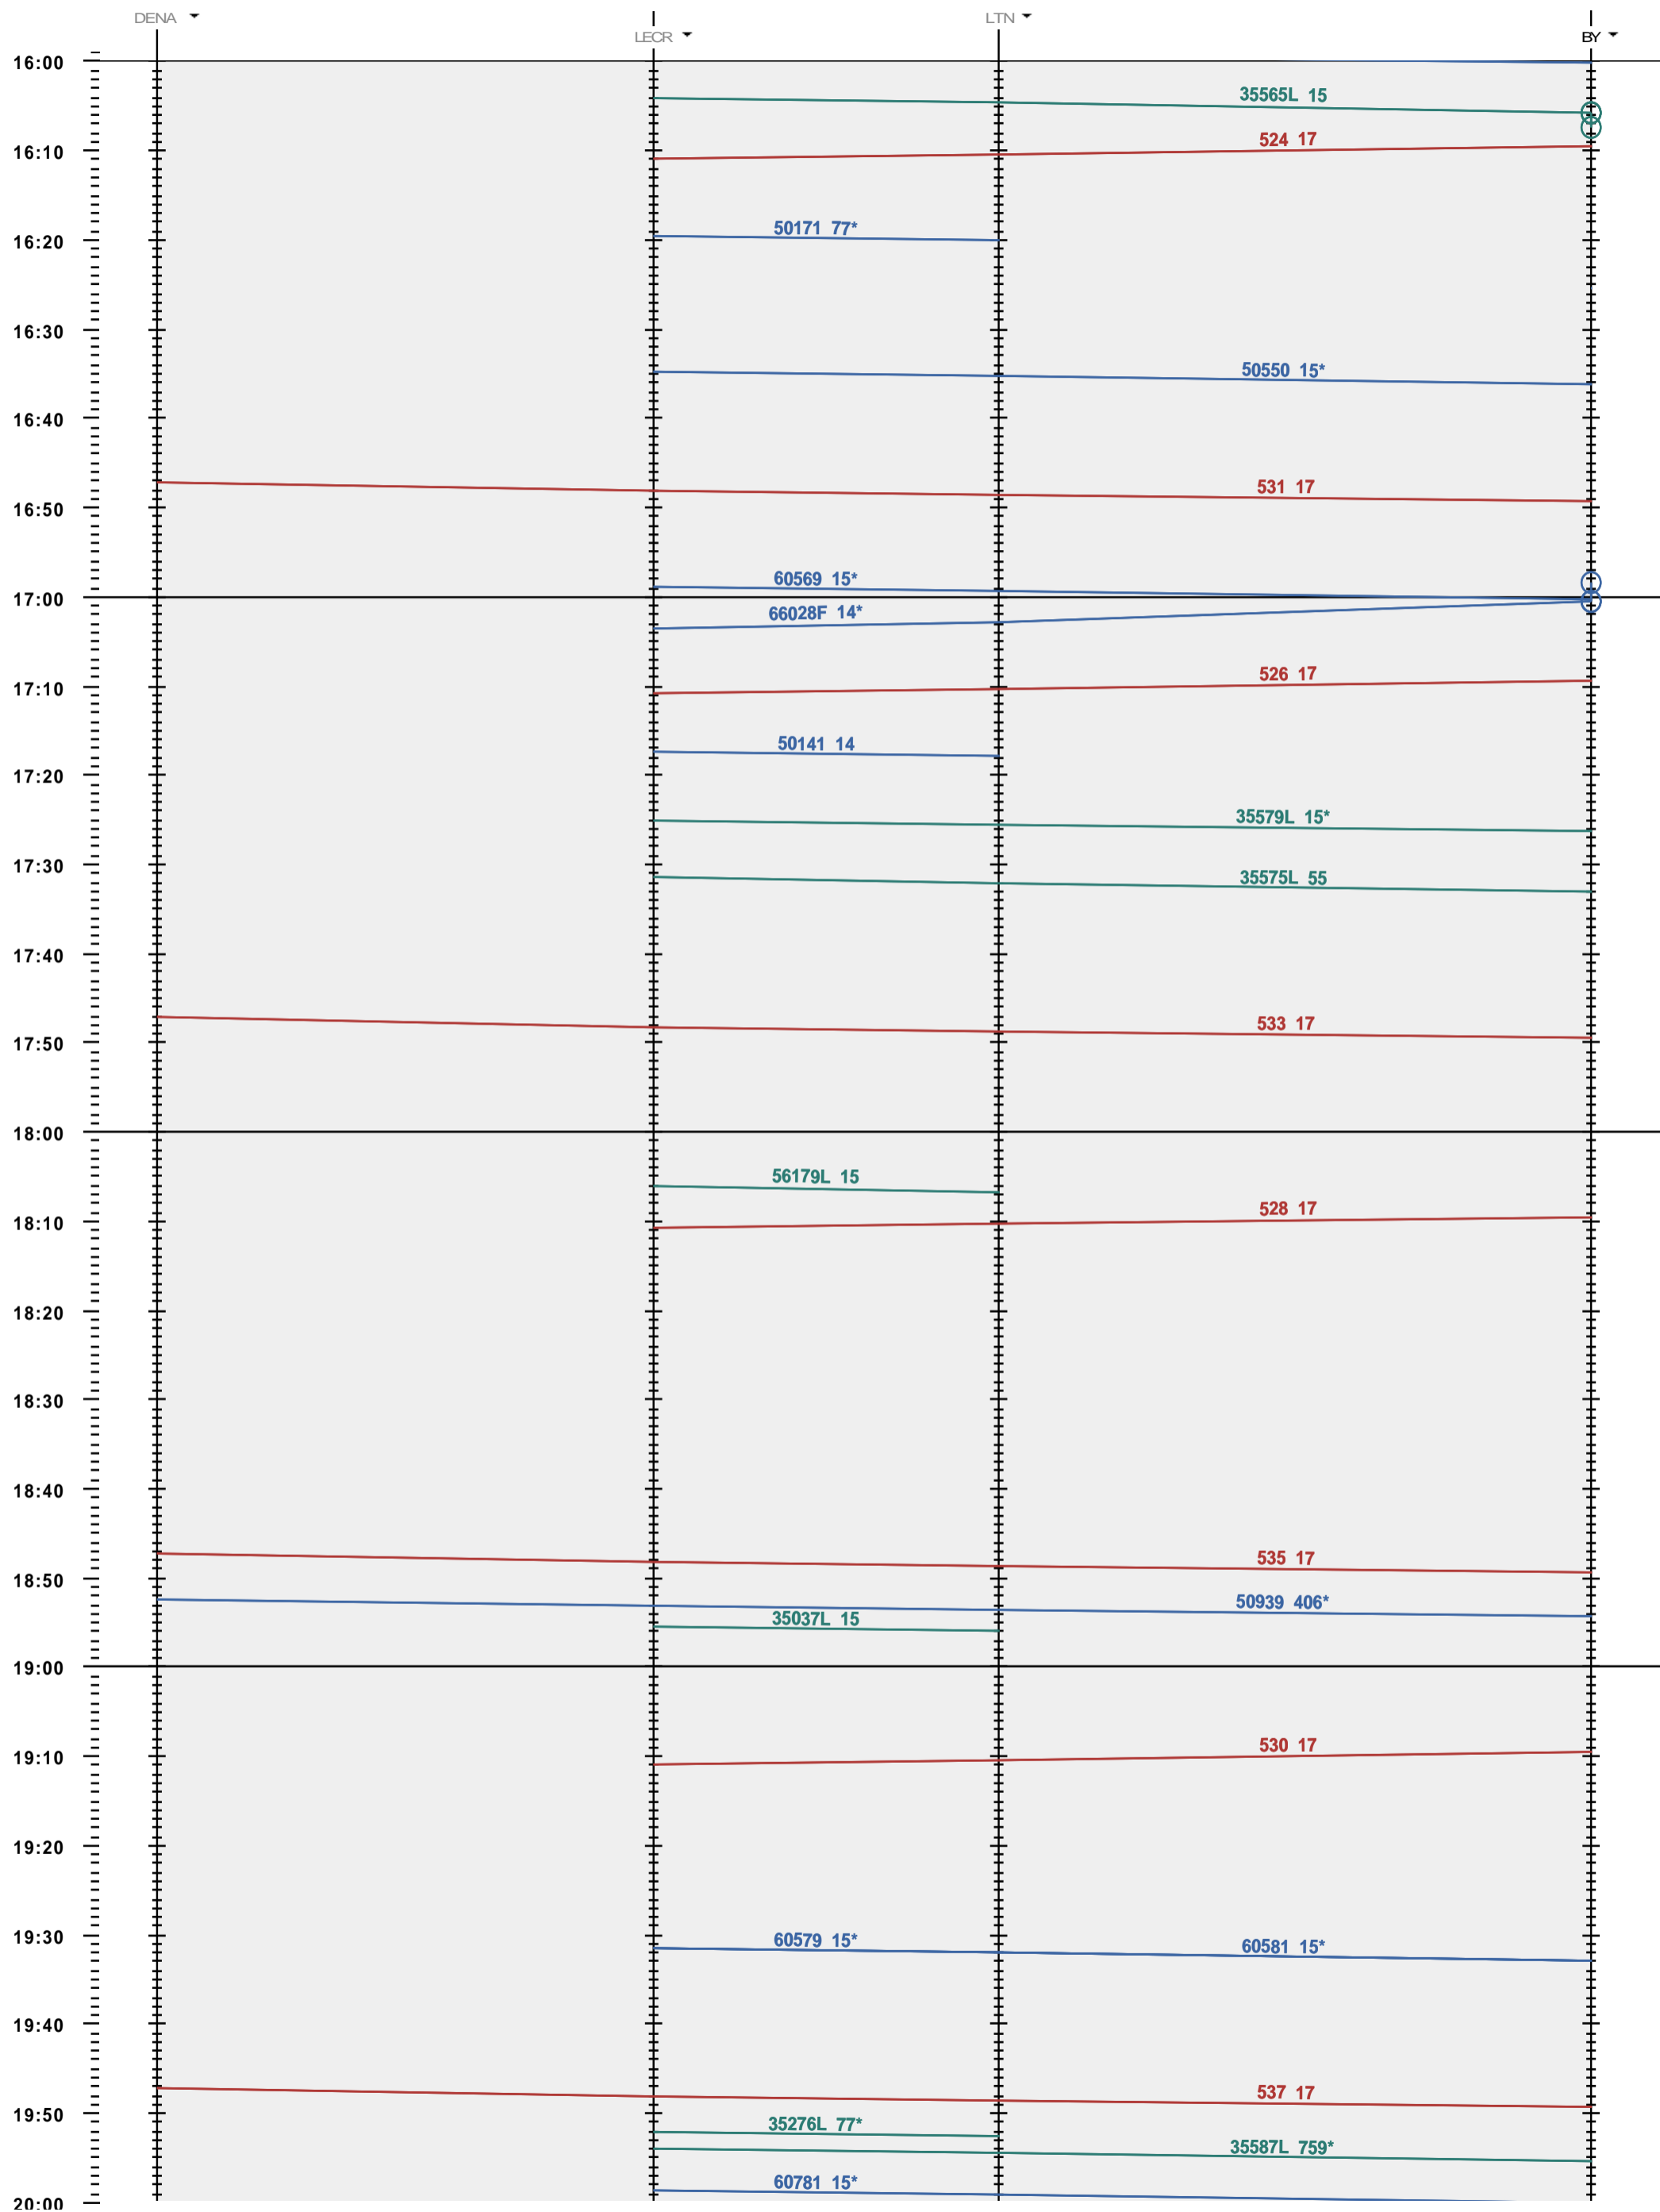

249 - Denges A - 904 LTN - Bussigny

Période d'horaire 2016 (13.12.2015 - 10.12.2016)
 Update JUP1
 Valable dès le 13.12.2015

249 - Denges A - 904 LTN - Bussigny

Période d'horaire 2016 (13.12.2015 - 10.12.2016)
 Update JUP1
 Valable dès le 13.12.2015

249 - Denges A - 904 LTN - Bussigny

Période d'horaire 2016 (13.12.2015 - 10.12.2016)
 Update JUP1
 Valable dès le 13.12.2015