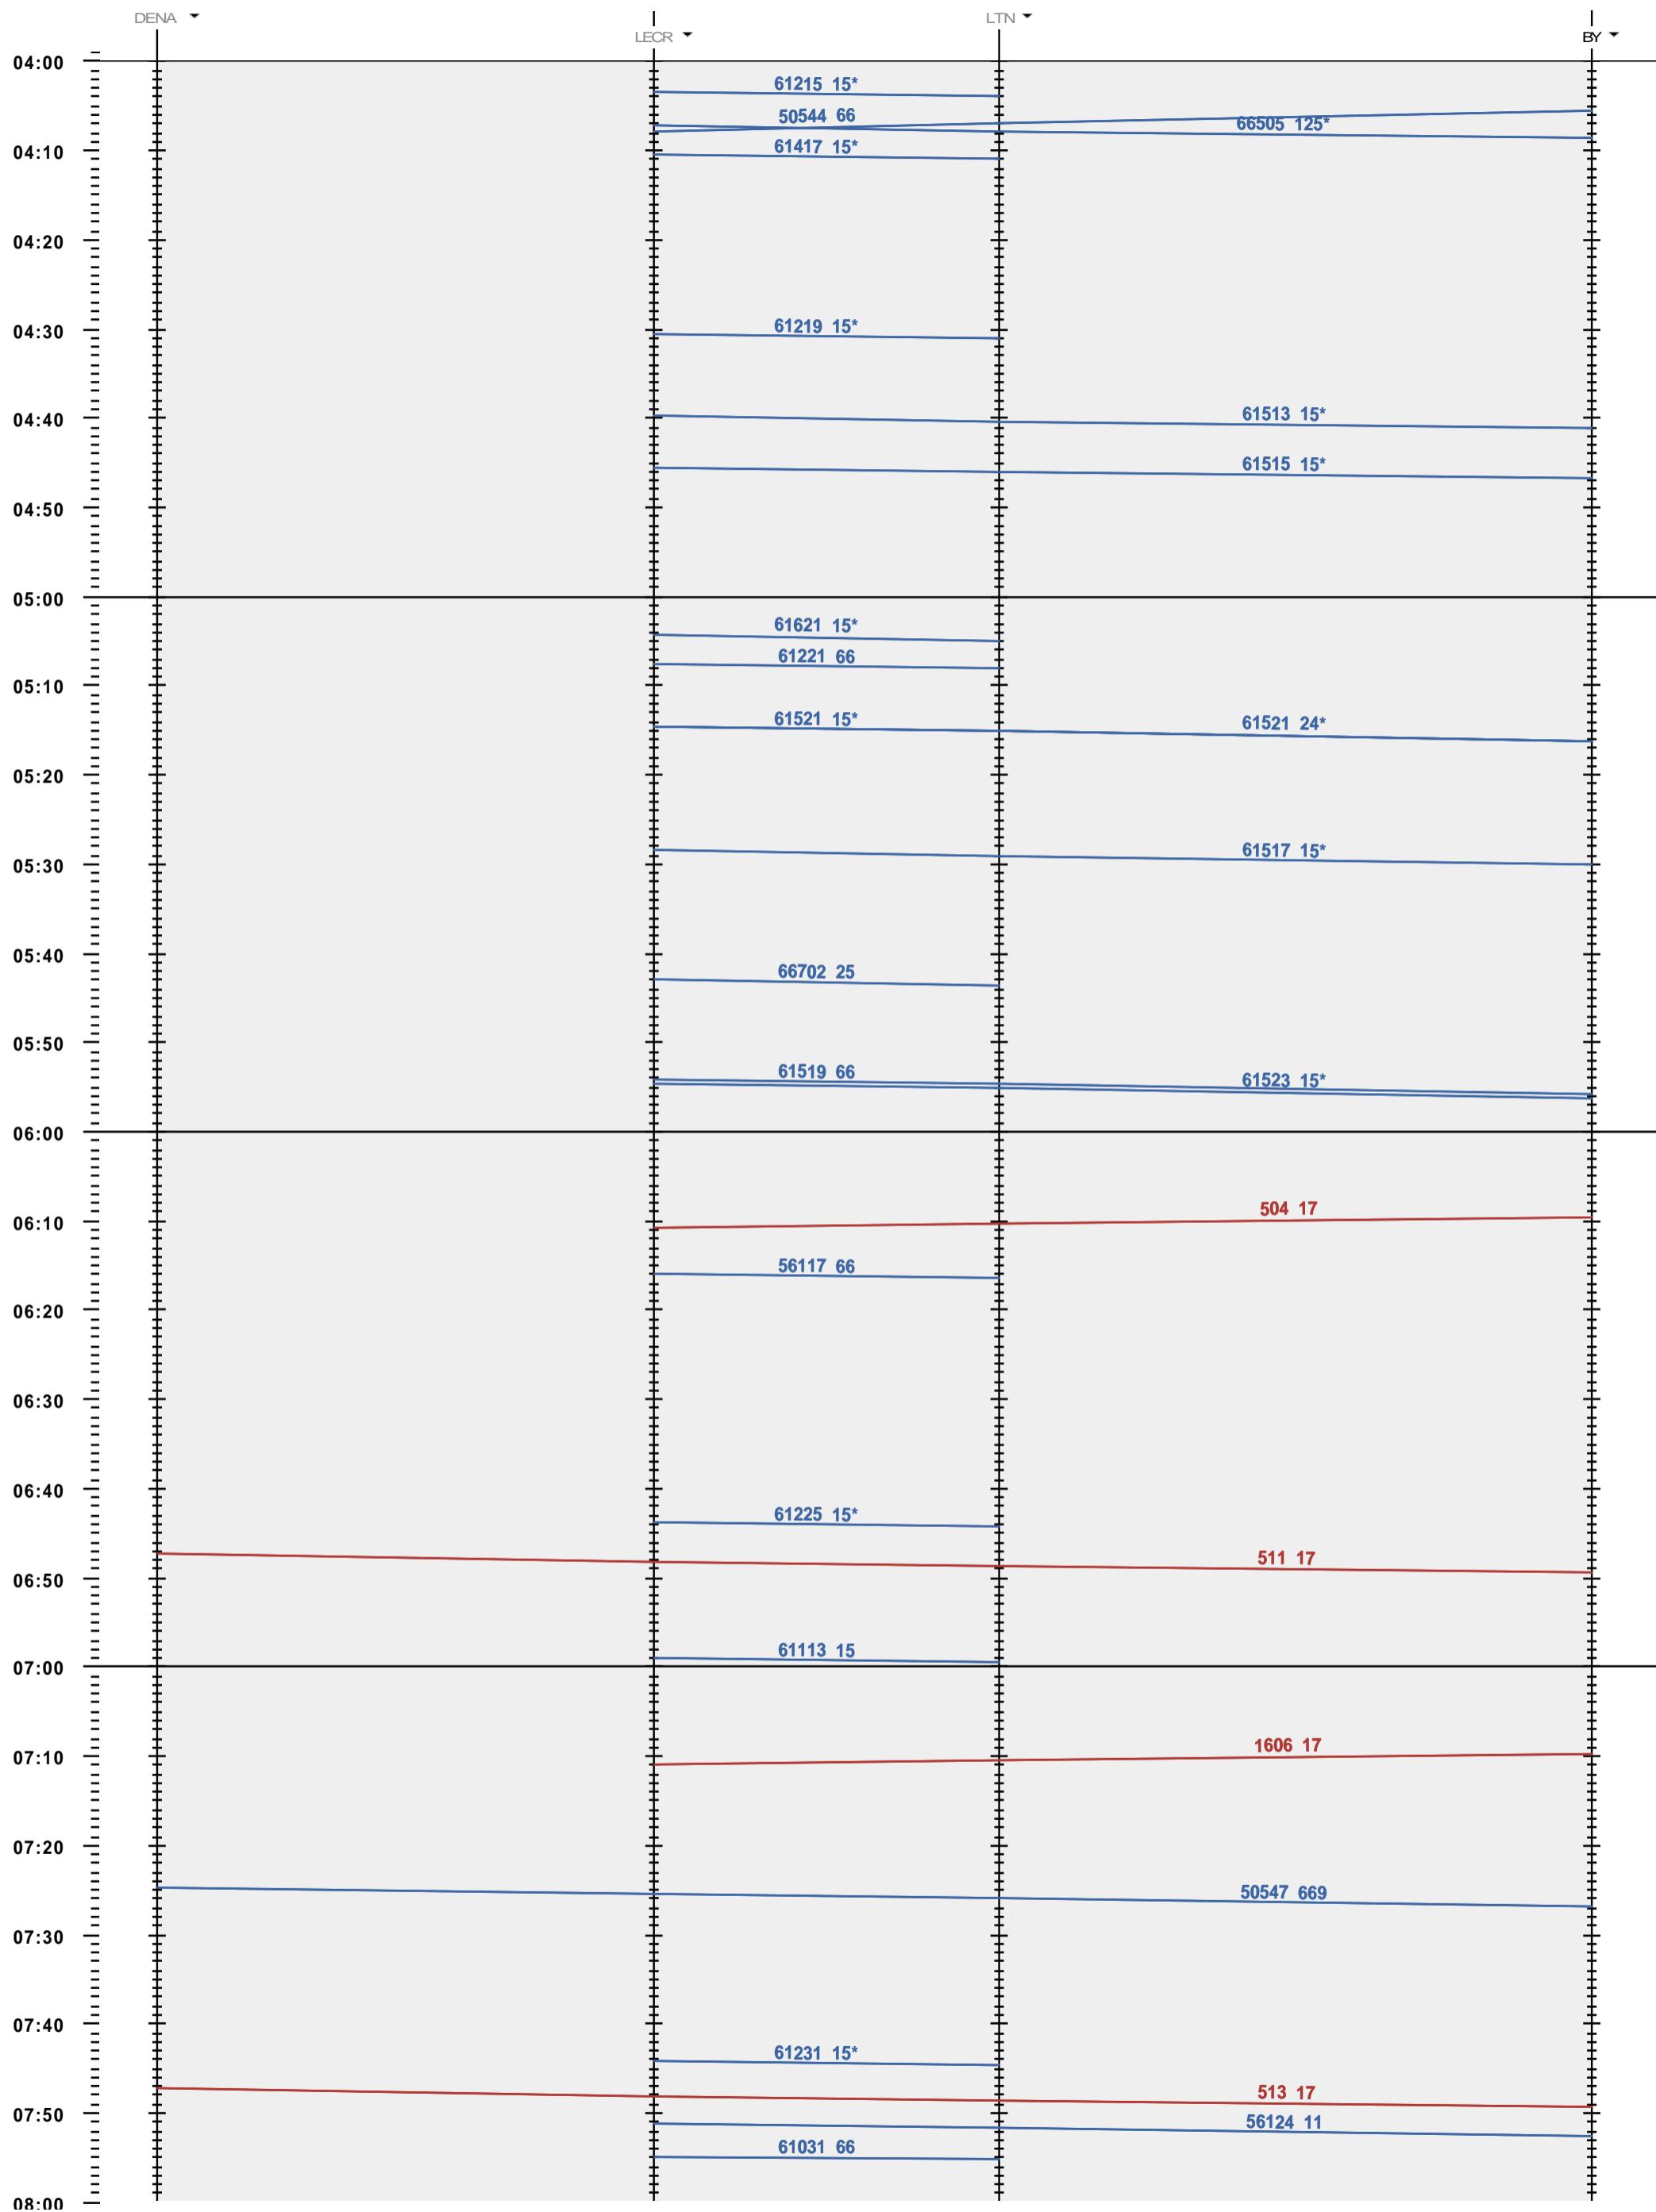

249 - Denges A - 904 LTN - Bussigny

Période d'horaire 2016 (13.12.2015 - 10.12.2016)
 Update JUP1
 Valable dès le 13.12.2015

249 - Denges A - 904 LTN - Bussigny

Période d'horaire 2016 (13.12.2015 - 10.12.2016)
 Update JUP1
 Valable dès le 13.12.2015

249 - Denges A - 904 LTN - Bussigny

Période d'horaire 2016 (13.12.2015 - 10.12.2016)
 Update JUP1
 Valable dès le 13.12.2015