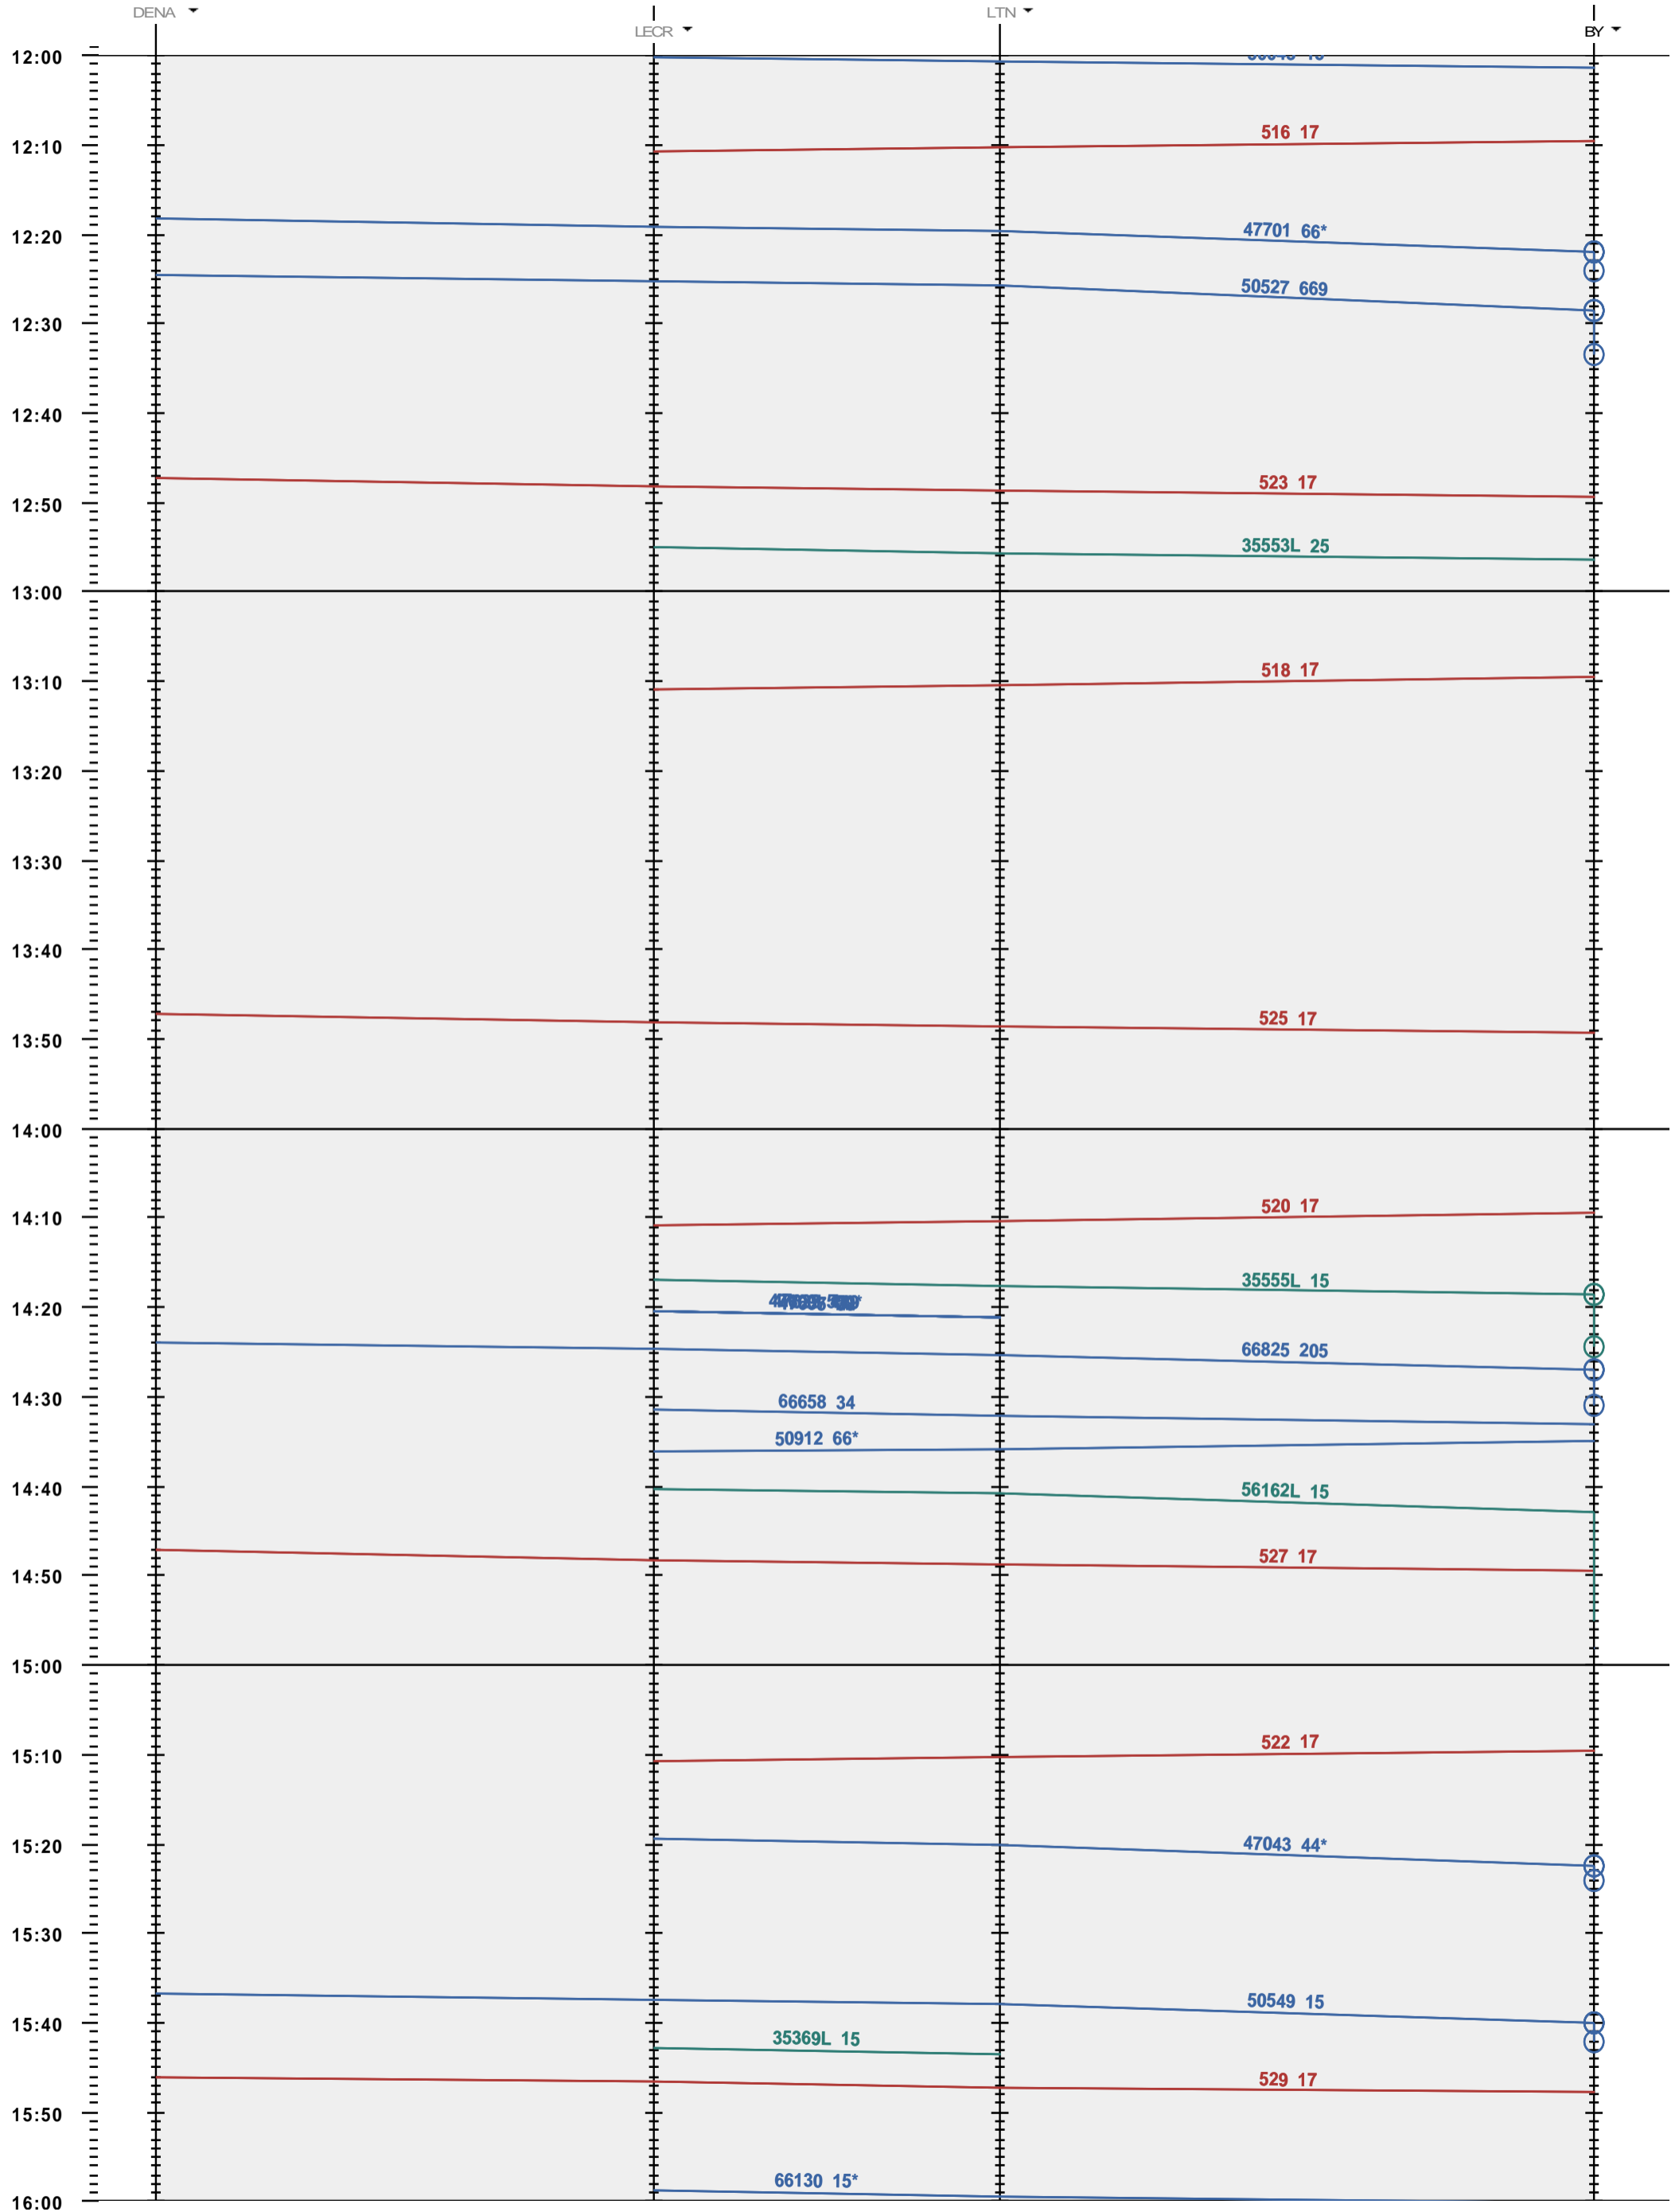

249 - Denges A - 904 LTN - Bussigny

Période d'horaire 2016 (13.12.2015 - 10.12.2016)
 Update JUP1
 Valable dès le 13.12.2015

249 - Denges A - 904 LTN - Bussigny

Période d'horaire 2016 (13.12.2015 - 10.12.2016)
 Update JUP1
 Valable dès le 13.12.2015

249 - Denges A - 904 LTN - Bussigny

Période d'horaire 2016 (13.12.2015 - 10.12.2016)
 Update JUP1
 Valable dès le 13.12.2015