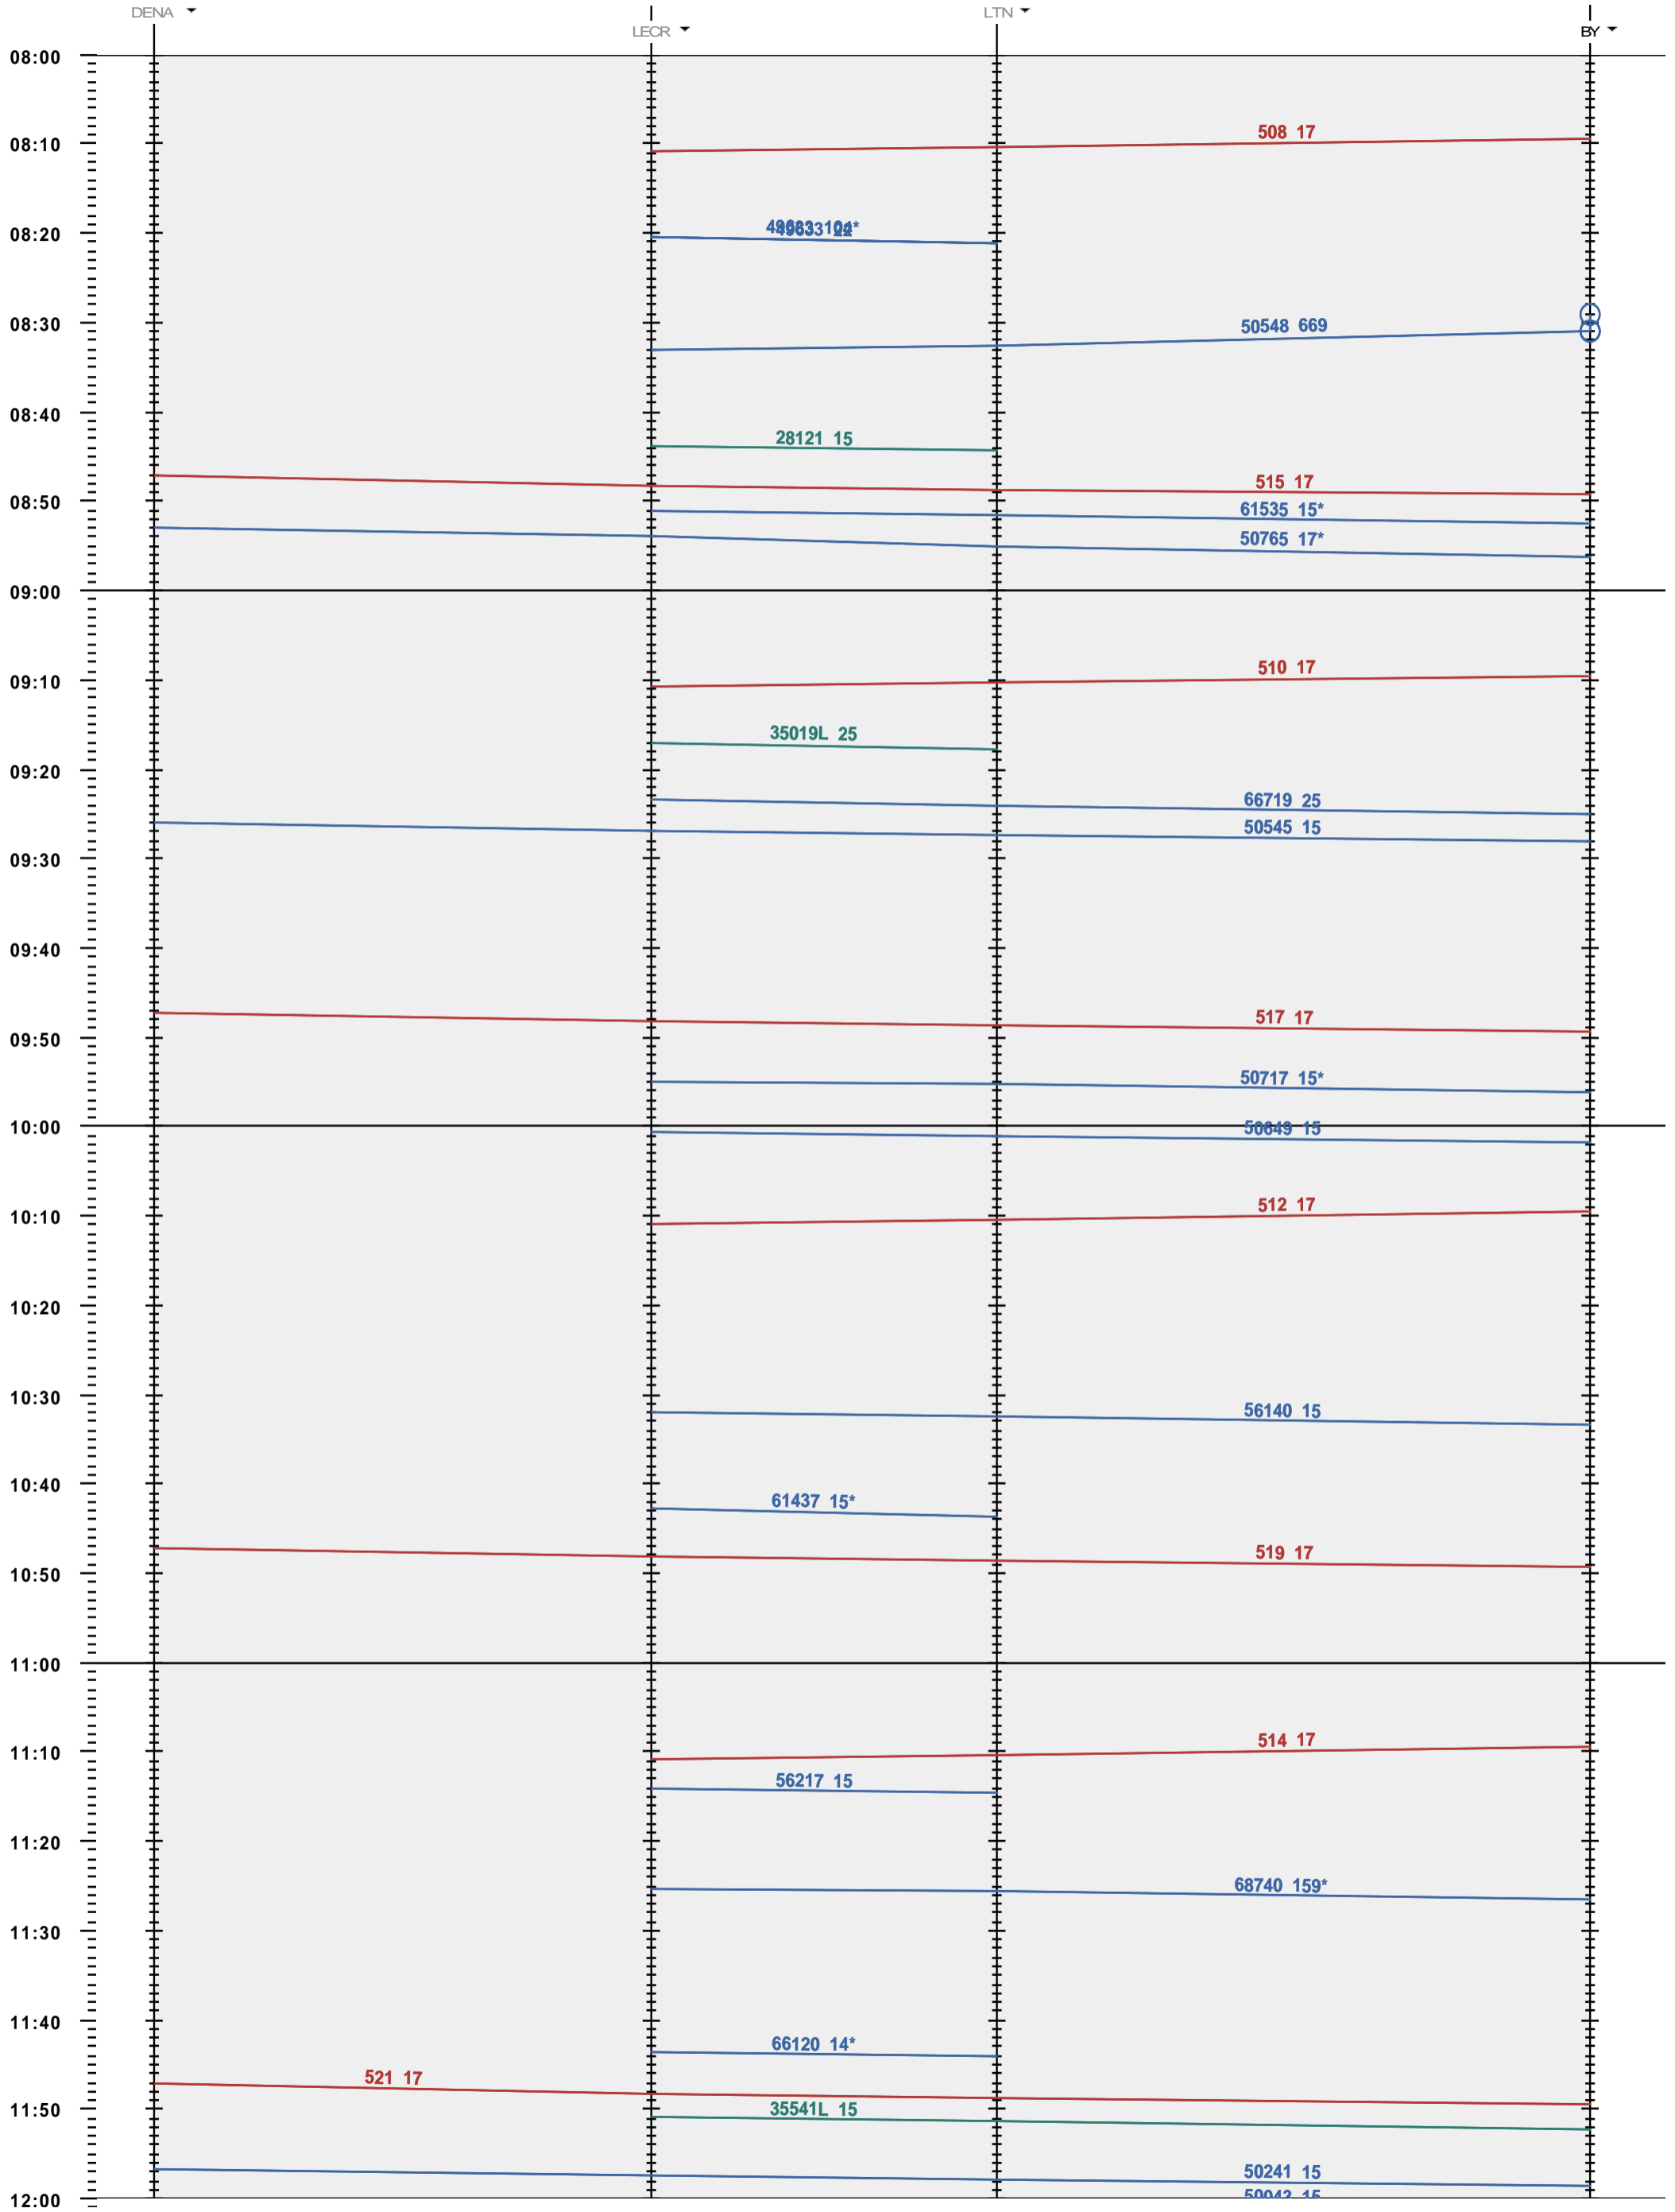

249 - Denges A - 904 LTN - Bussigny

Période d'horaire 2016 (13.12.2015 - 10.12.2016)
 Update JUP1
 Valable dès le 13.12.2015

249 - Denges A - 904 LTN - Bussigny

Période d'horaire 2016 (13.12.2015 - 10.12.2016)
 Update JUP1
 Valable dès le 13.12.2015

249 - Denges A - 904 LTN - Bussigny

Période d'horaire 2016 (13.12.2015 - 10.12.2016)
 Update JUP1
 Valable dès le 13.12.2015