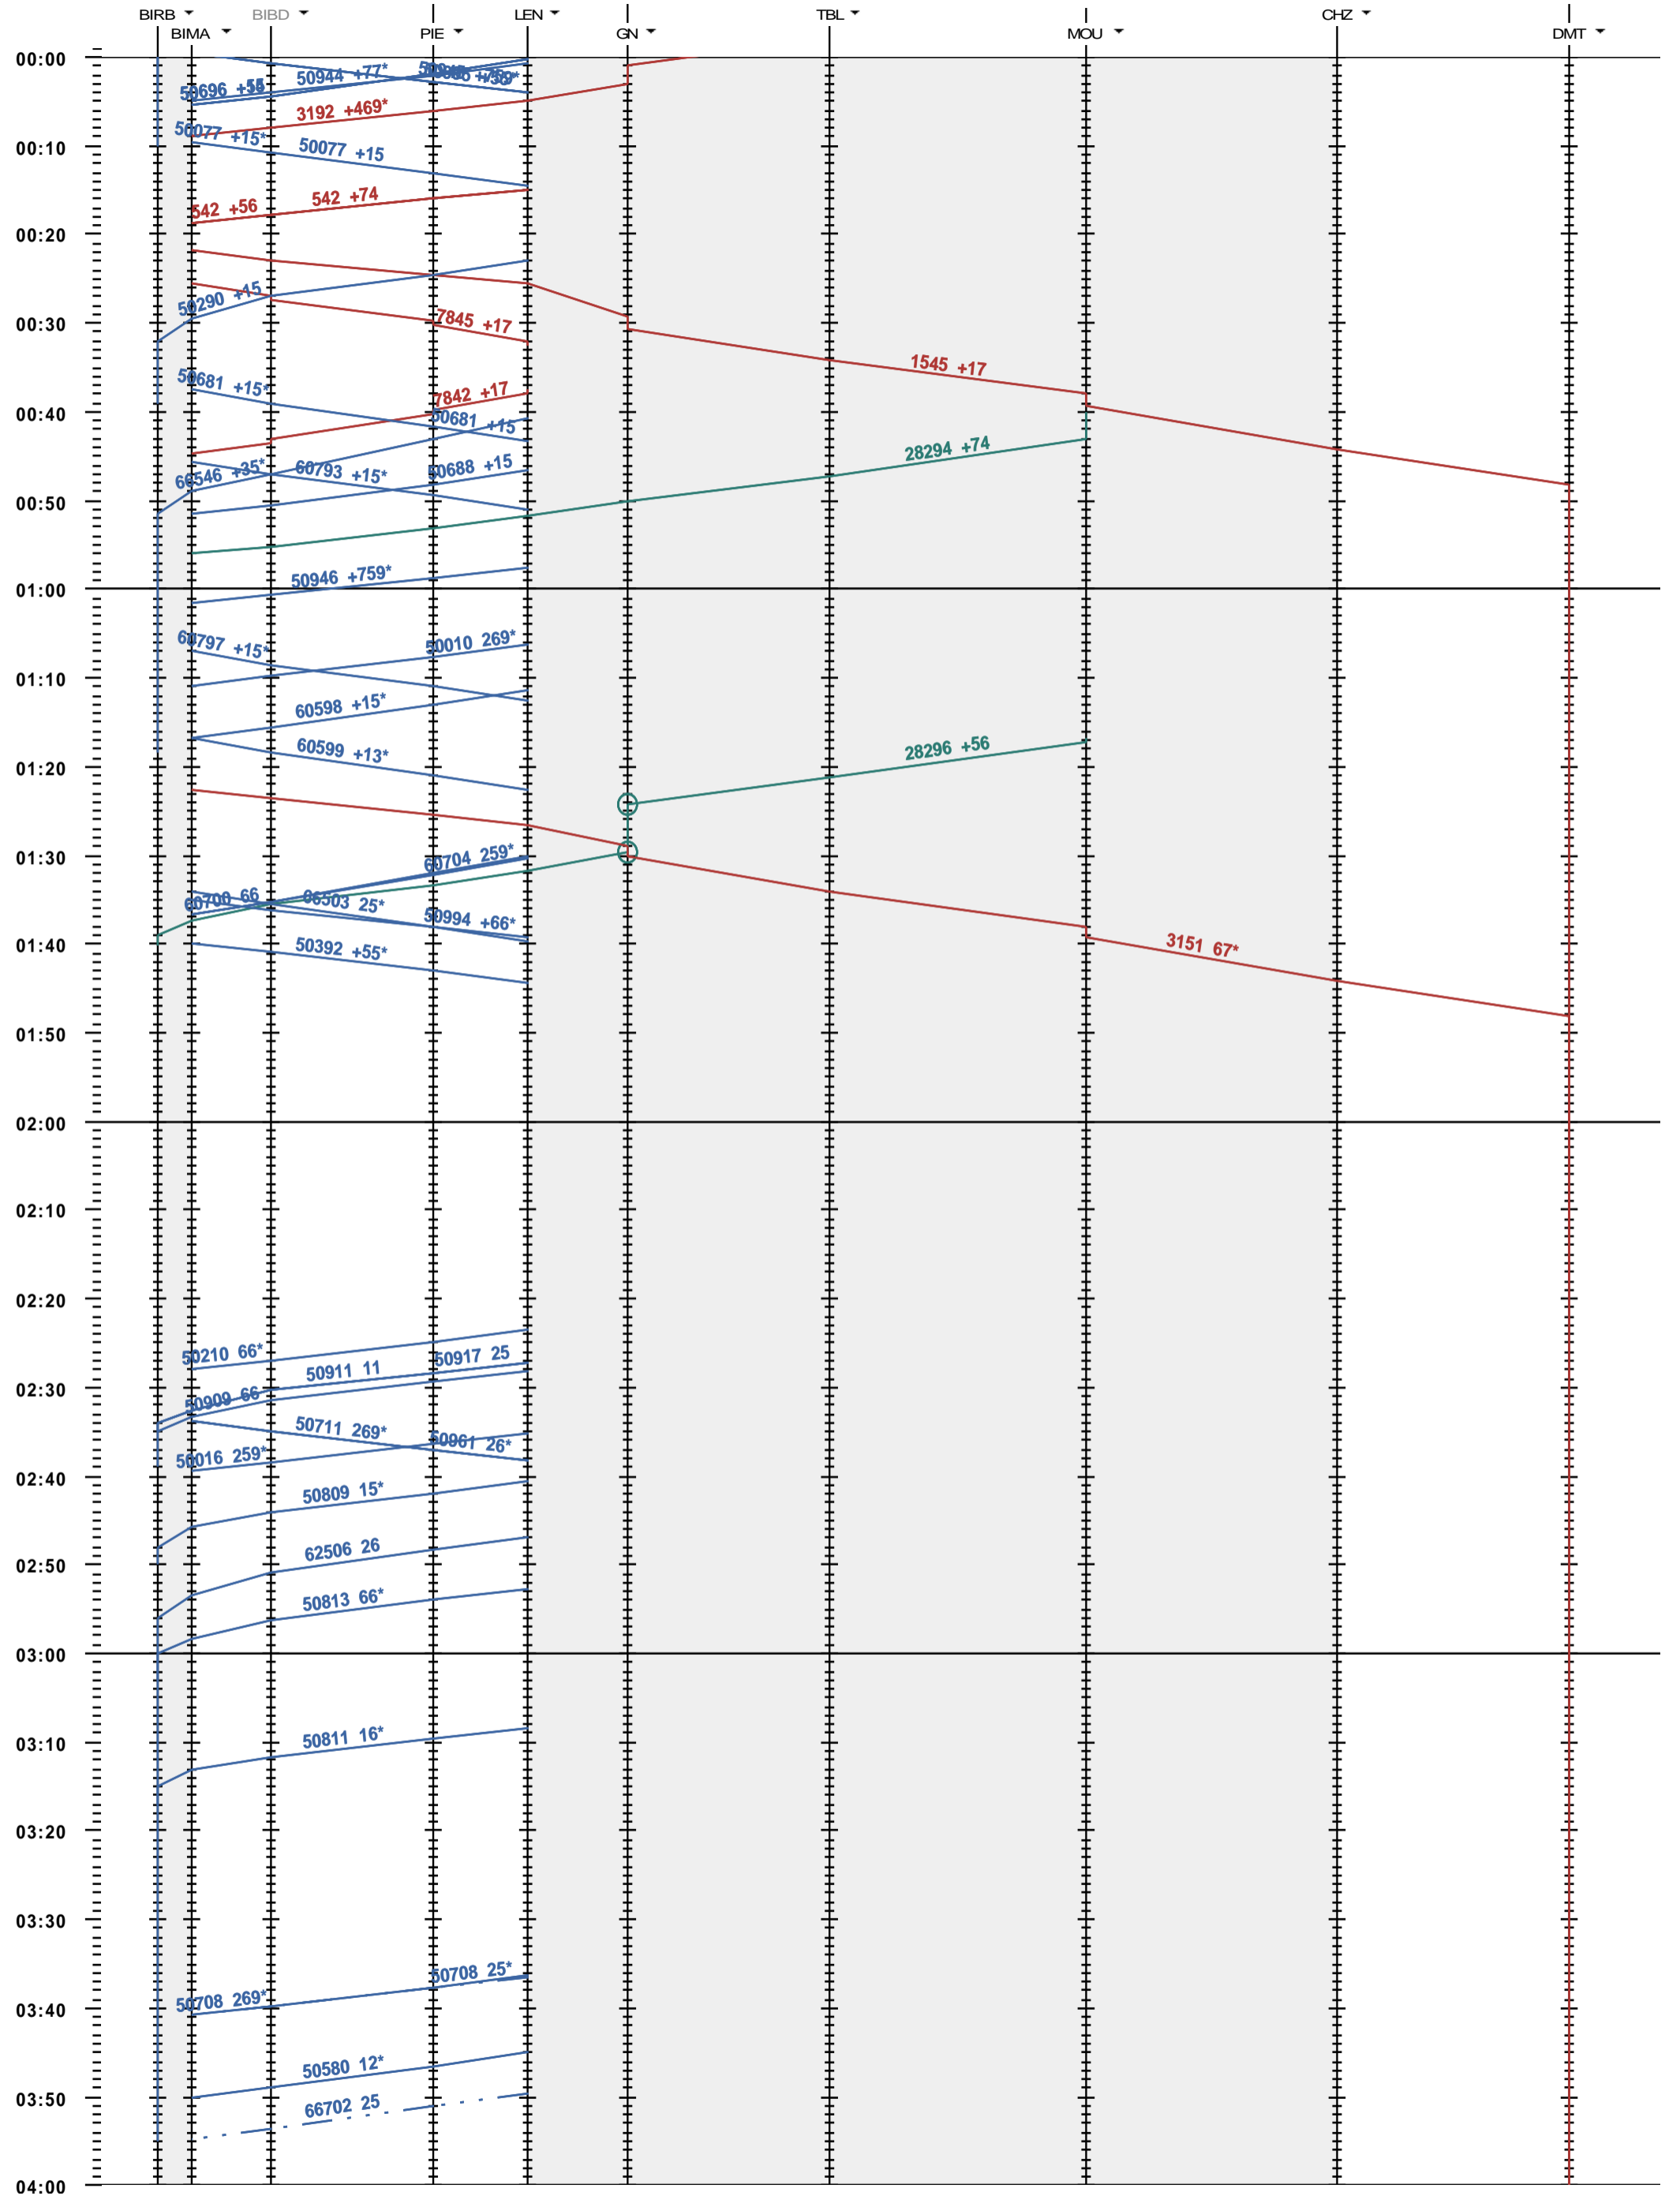

292 - Biel/Bienne RB - Grenchen Nord - Delémont

Période d'horaire 2016 (13.12.2015 - 10.12.2016)  
 Update JUP1  
 Valable dès le 13.12.2015

292 - Biel/Bienne RB - Grenchen Nord - Delémont

Période d'horaire 2016 (13.12.2015 - 10.12.2016)  
 Update JUP1  
 Valable dès le 13.12.2015