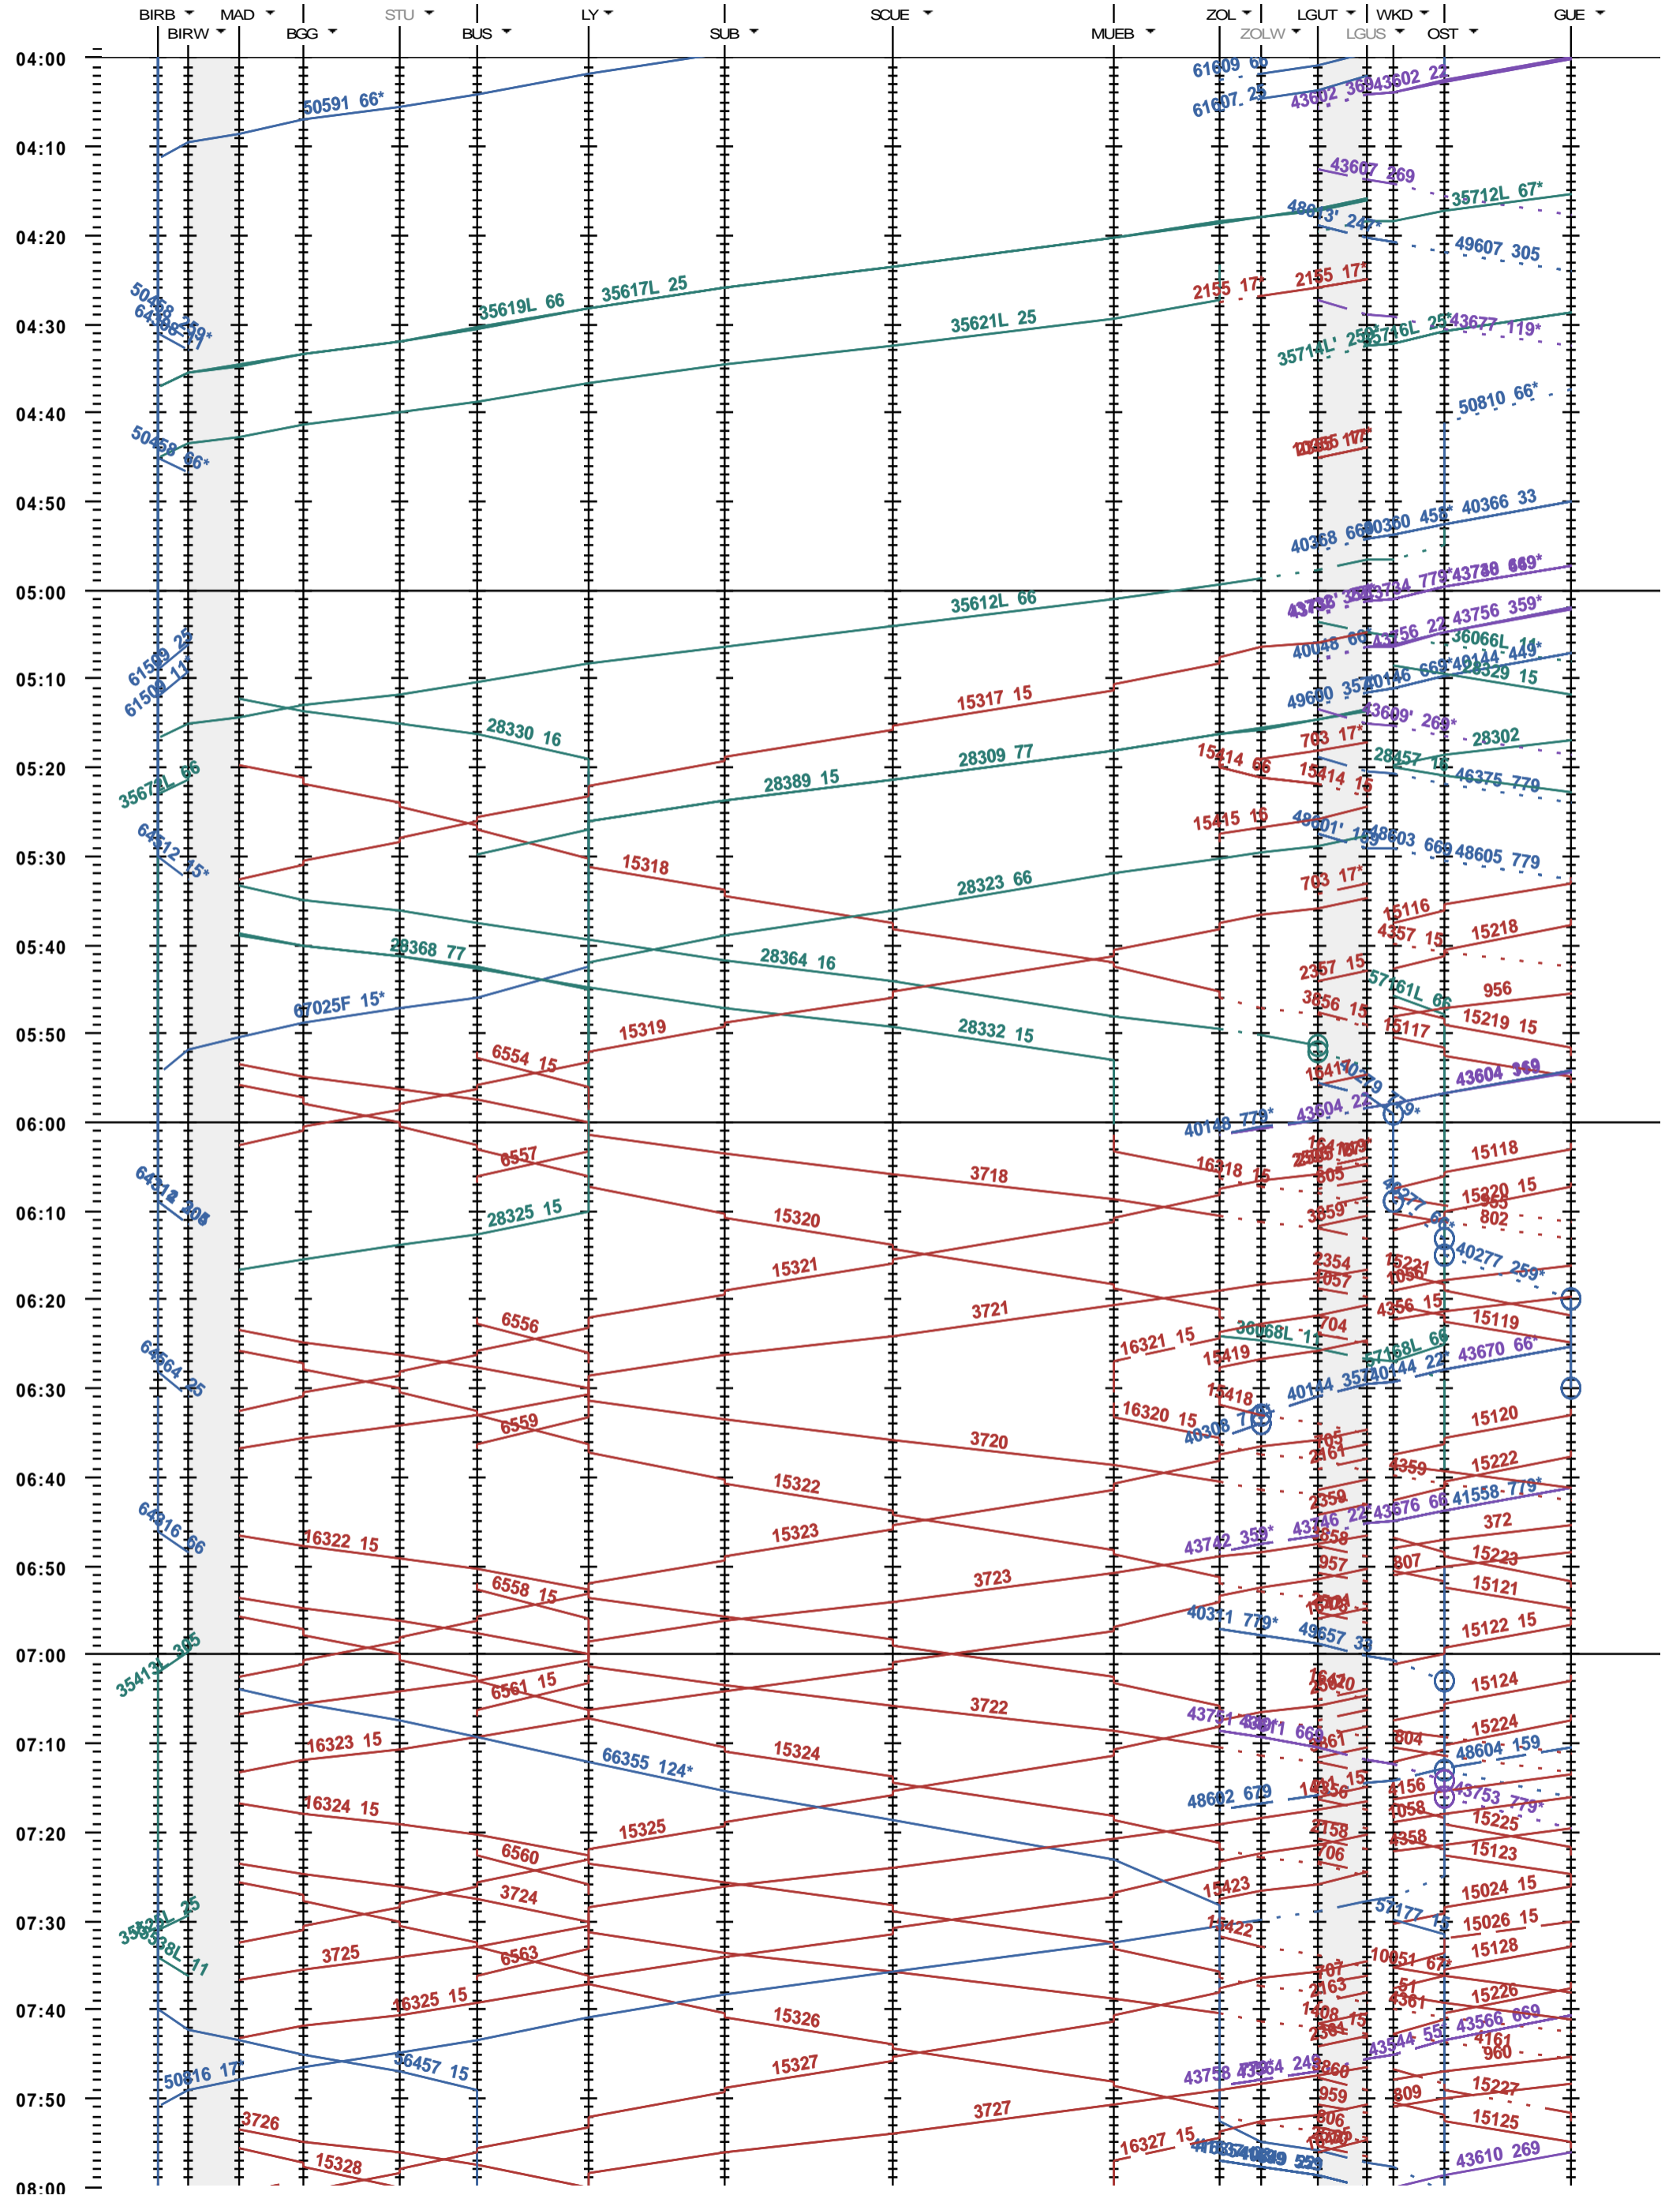

322 - Biel/Bienne RB - Löchligut - Gümligen

Fahrplanperiode 2016 (13.12.2015 - 10.12.2016)
 Update 1.0
 Gültig ab 13.12.2015

322 - Biel/Bienne RB - Löchligut - Gümligen

Fahrplanperiode 2016 (13.12.2015 - 10.12.2016)
 Update 1.0
 Gültig ab 13.12.2015