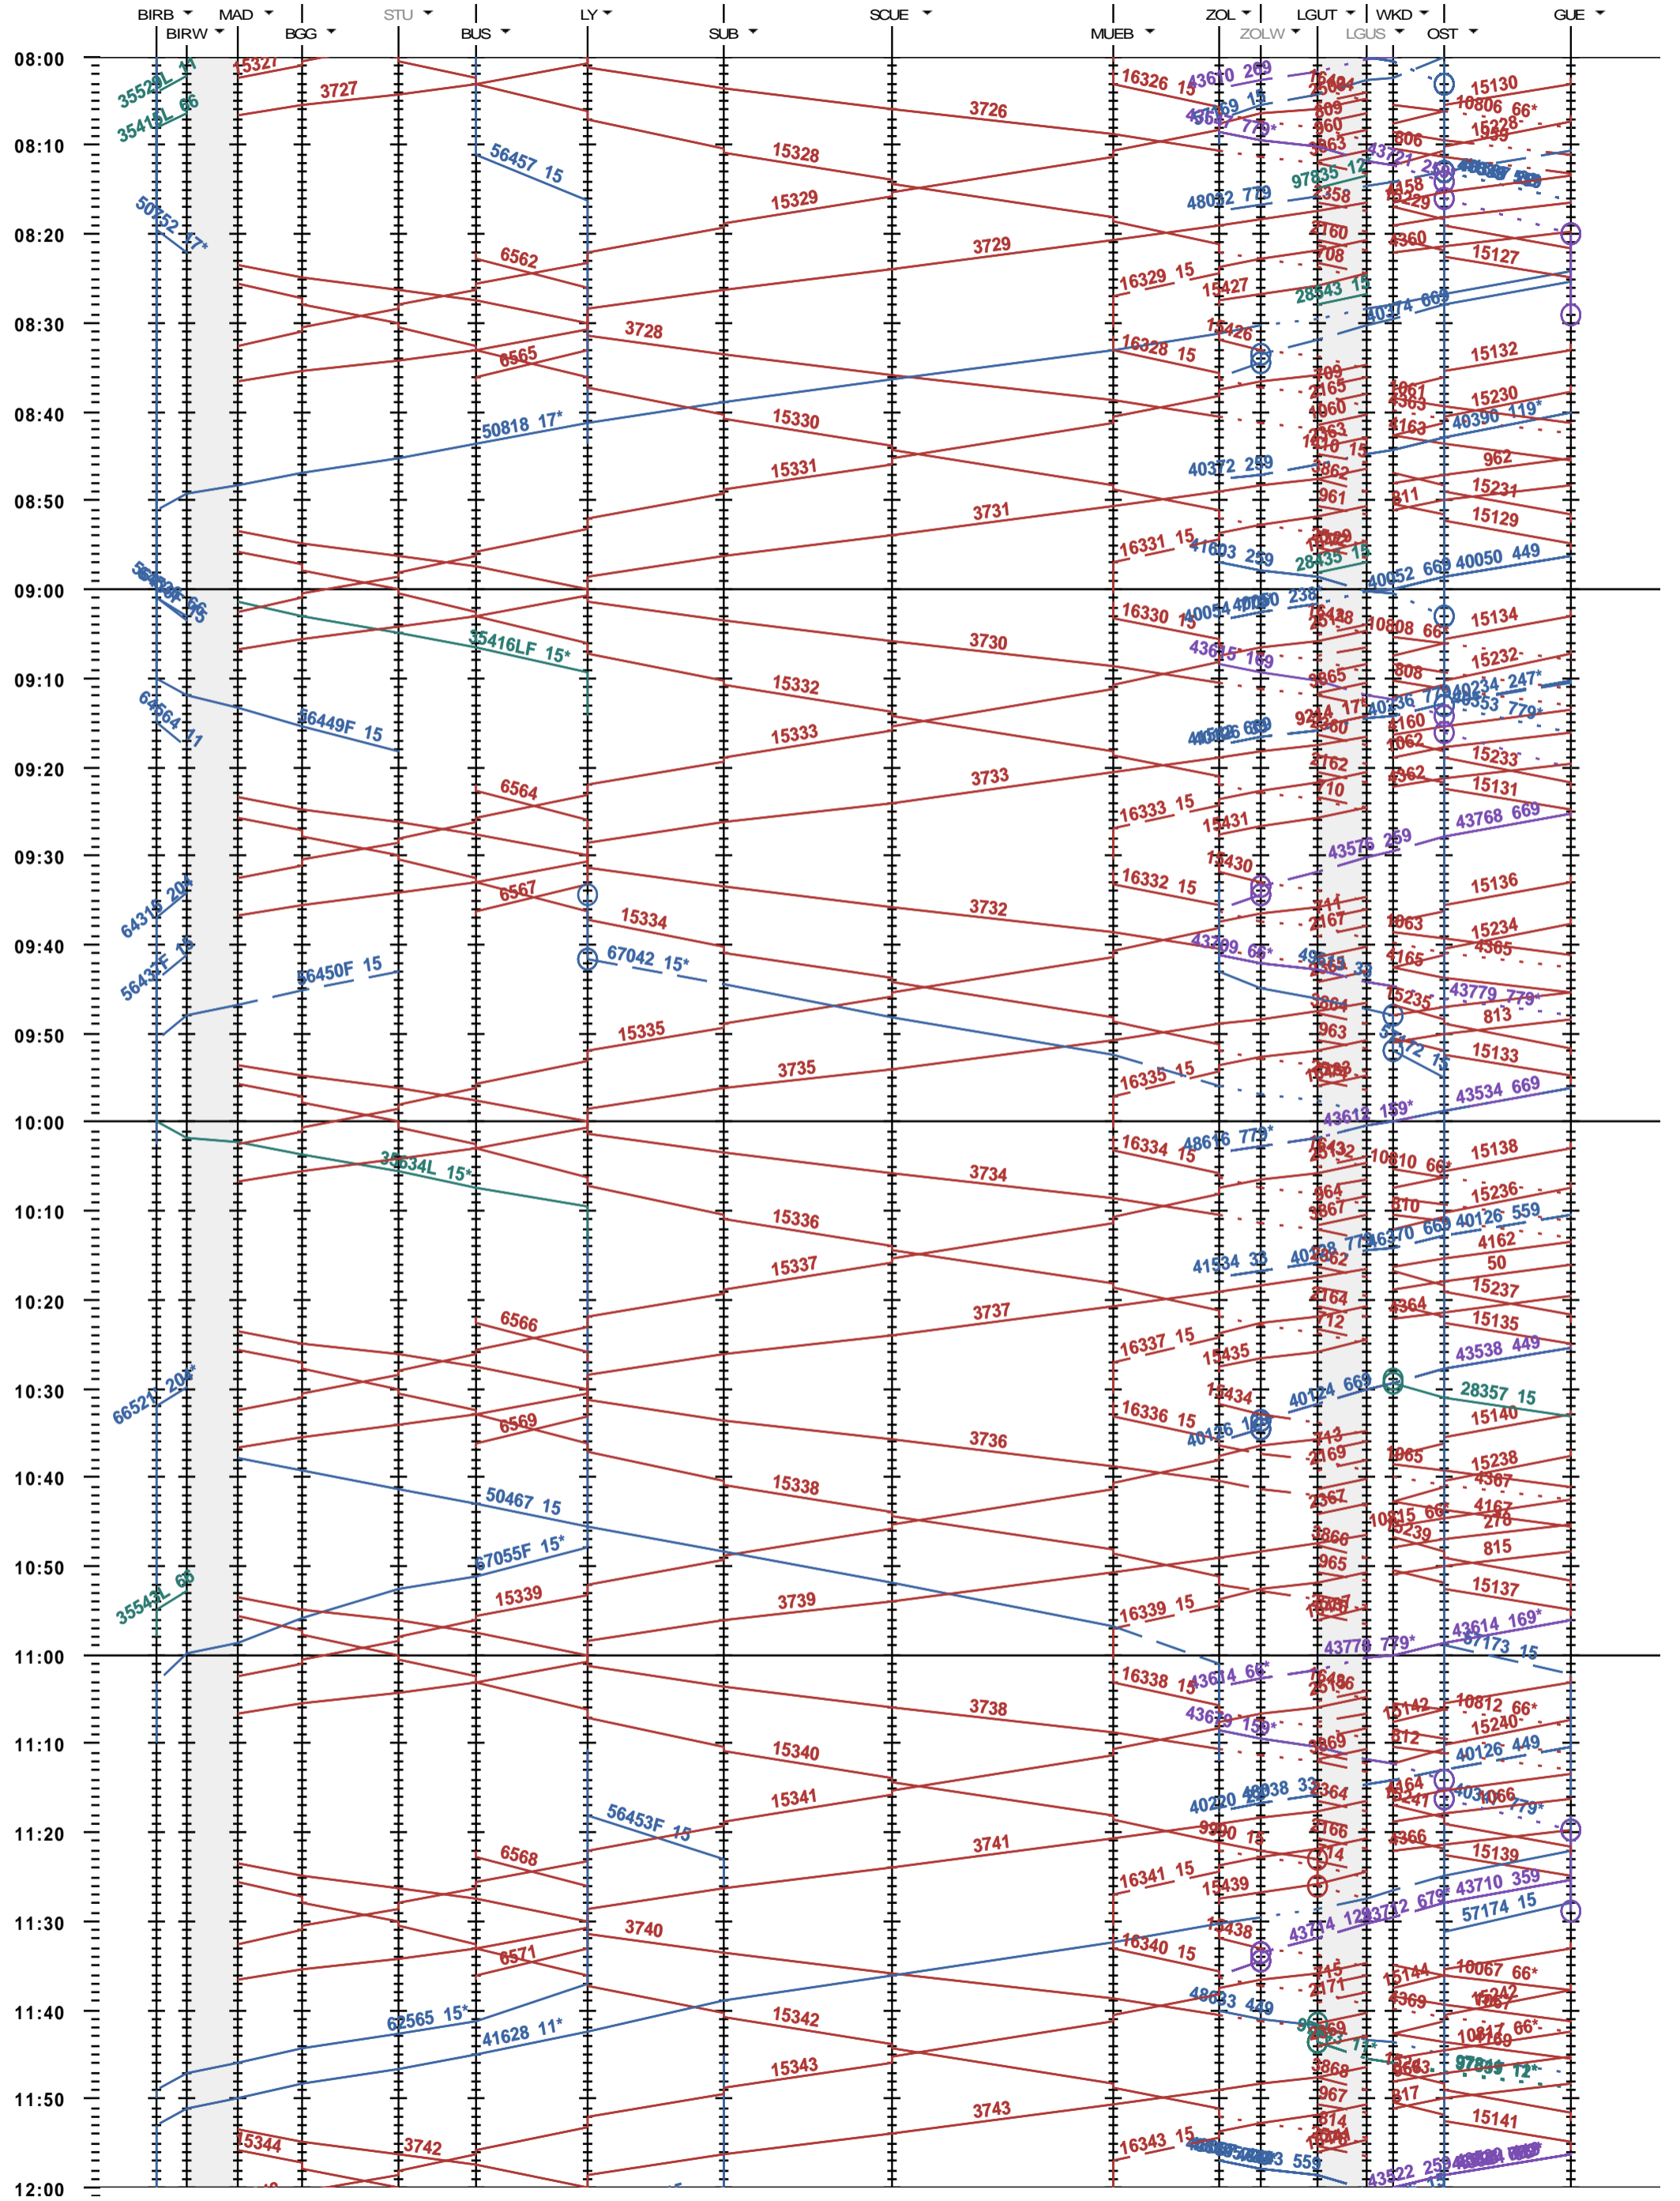

322 - Biel/Bienne RB - Löchligut - Gümligen

Fahrplanperiode 2016 (13.12.2015 - 10.12.2016)
 Update 1.0
 Gültig ab 13.12.2015

322 - Biel/Bienne RB - Löchligut - Gümligen

Fahrplanperiode 2016 (13.12.2015 - 10.12.2016)
 Update 1.0
 Gültig ab 13.12.2015