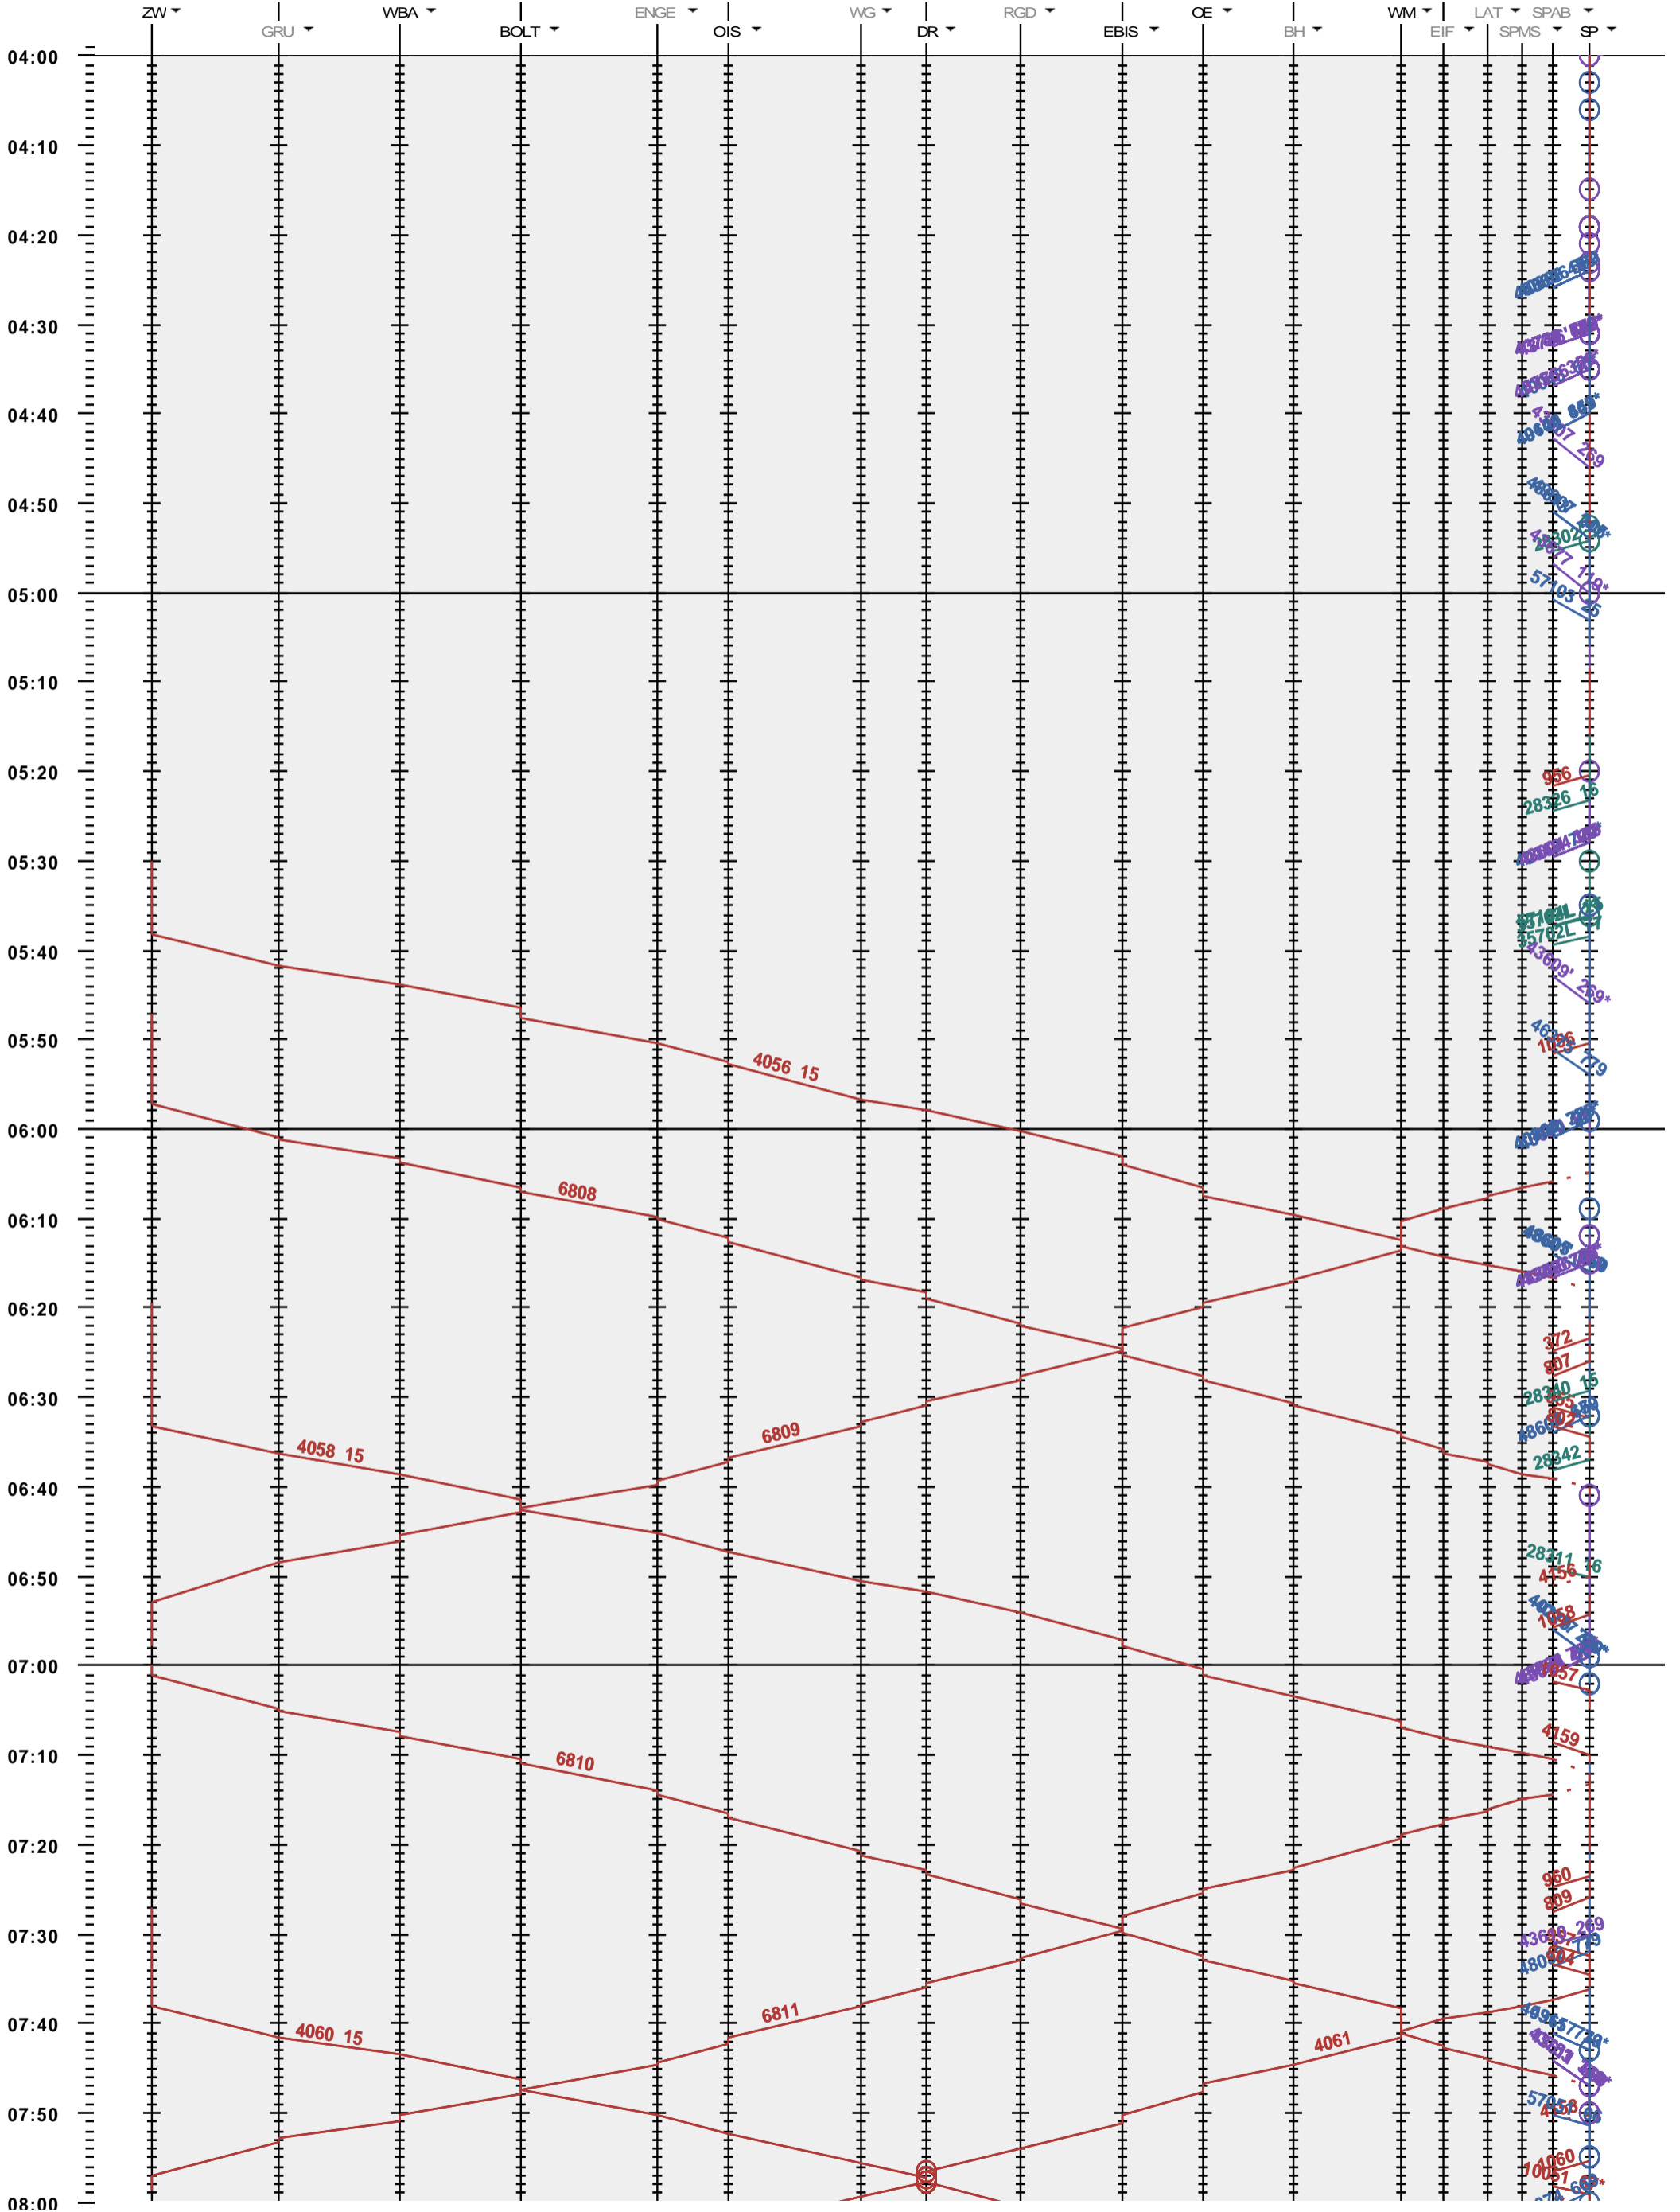

361 - Zweisimmen - Spiez

Fahrplanperiode 2016 (13.12.2015 - 10.12.2016)
 Update 1.0
 Gültig ab 13.12.2015

361 - Zweisimmen - Spiez

Fahrplanperiode 2016 (13.12.2015 - 10.12.2016)
 Update 1.0
 Gültig ab 13.12.2015