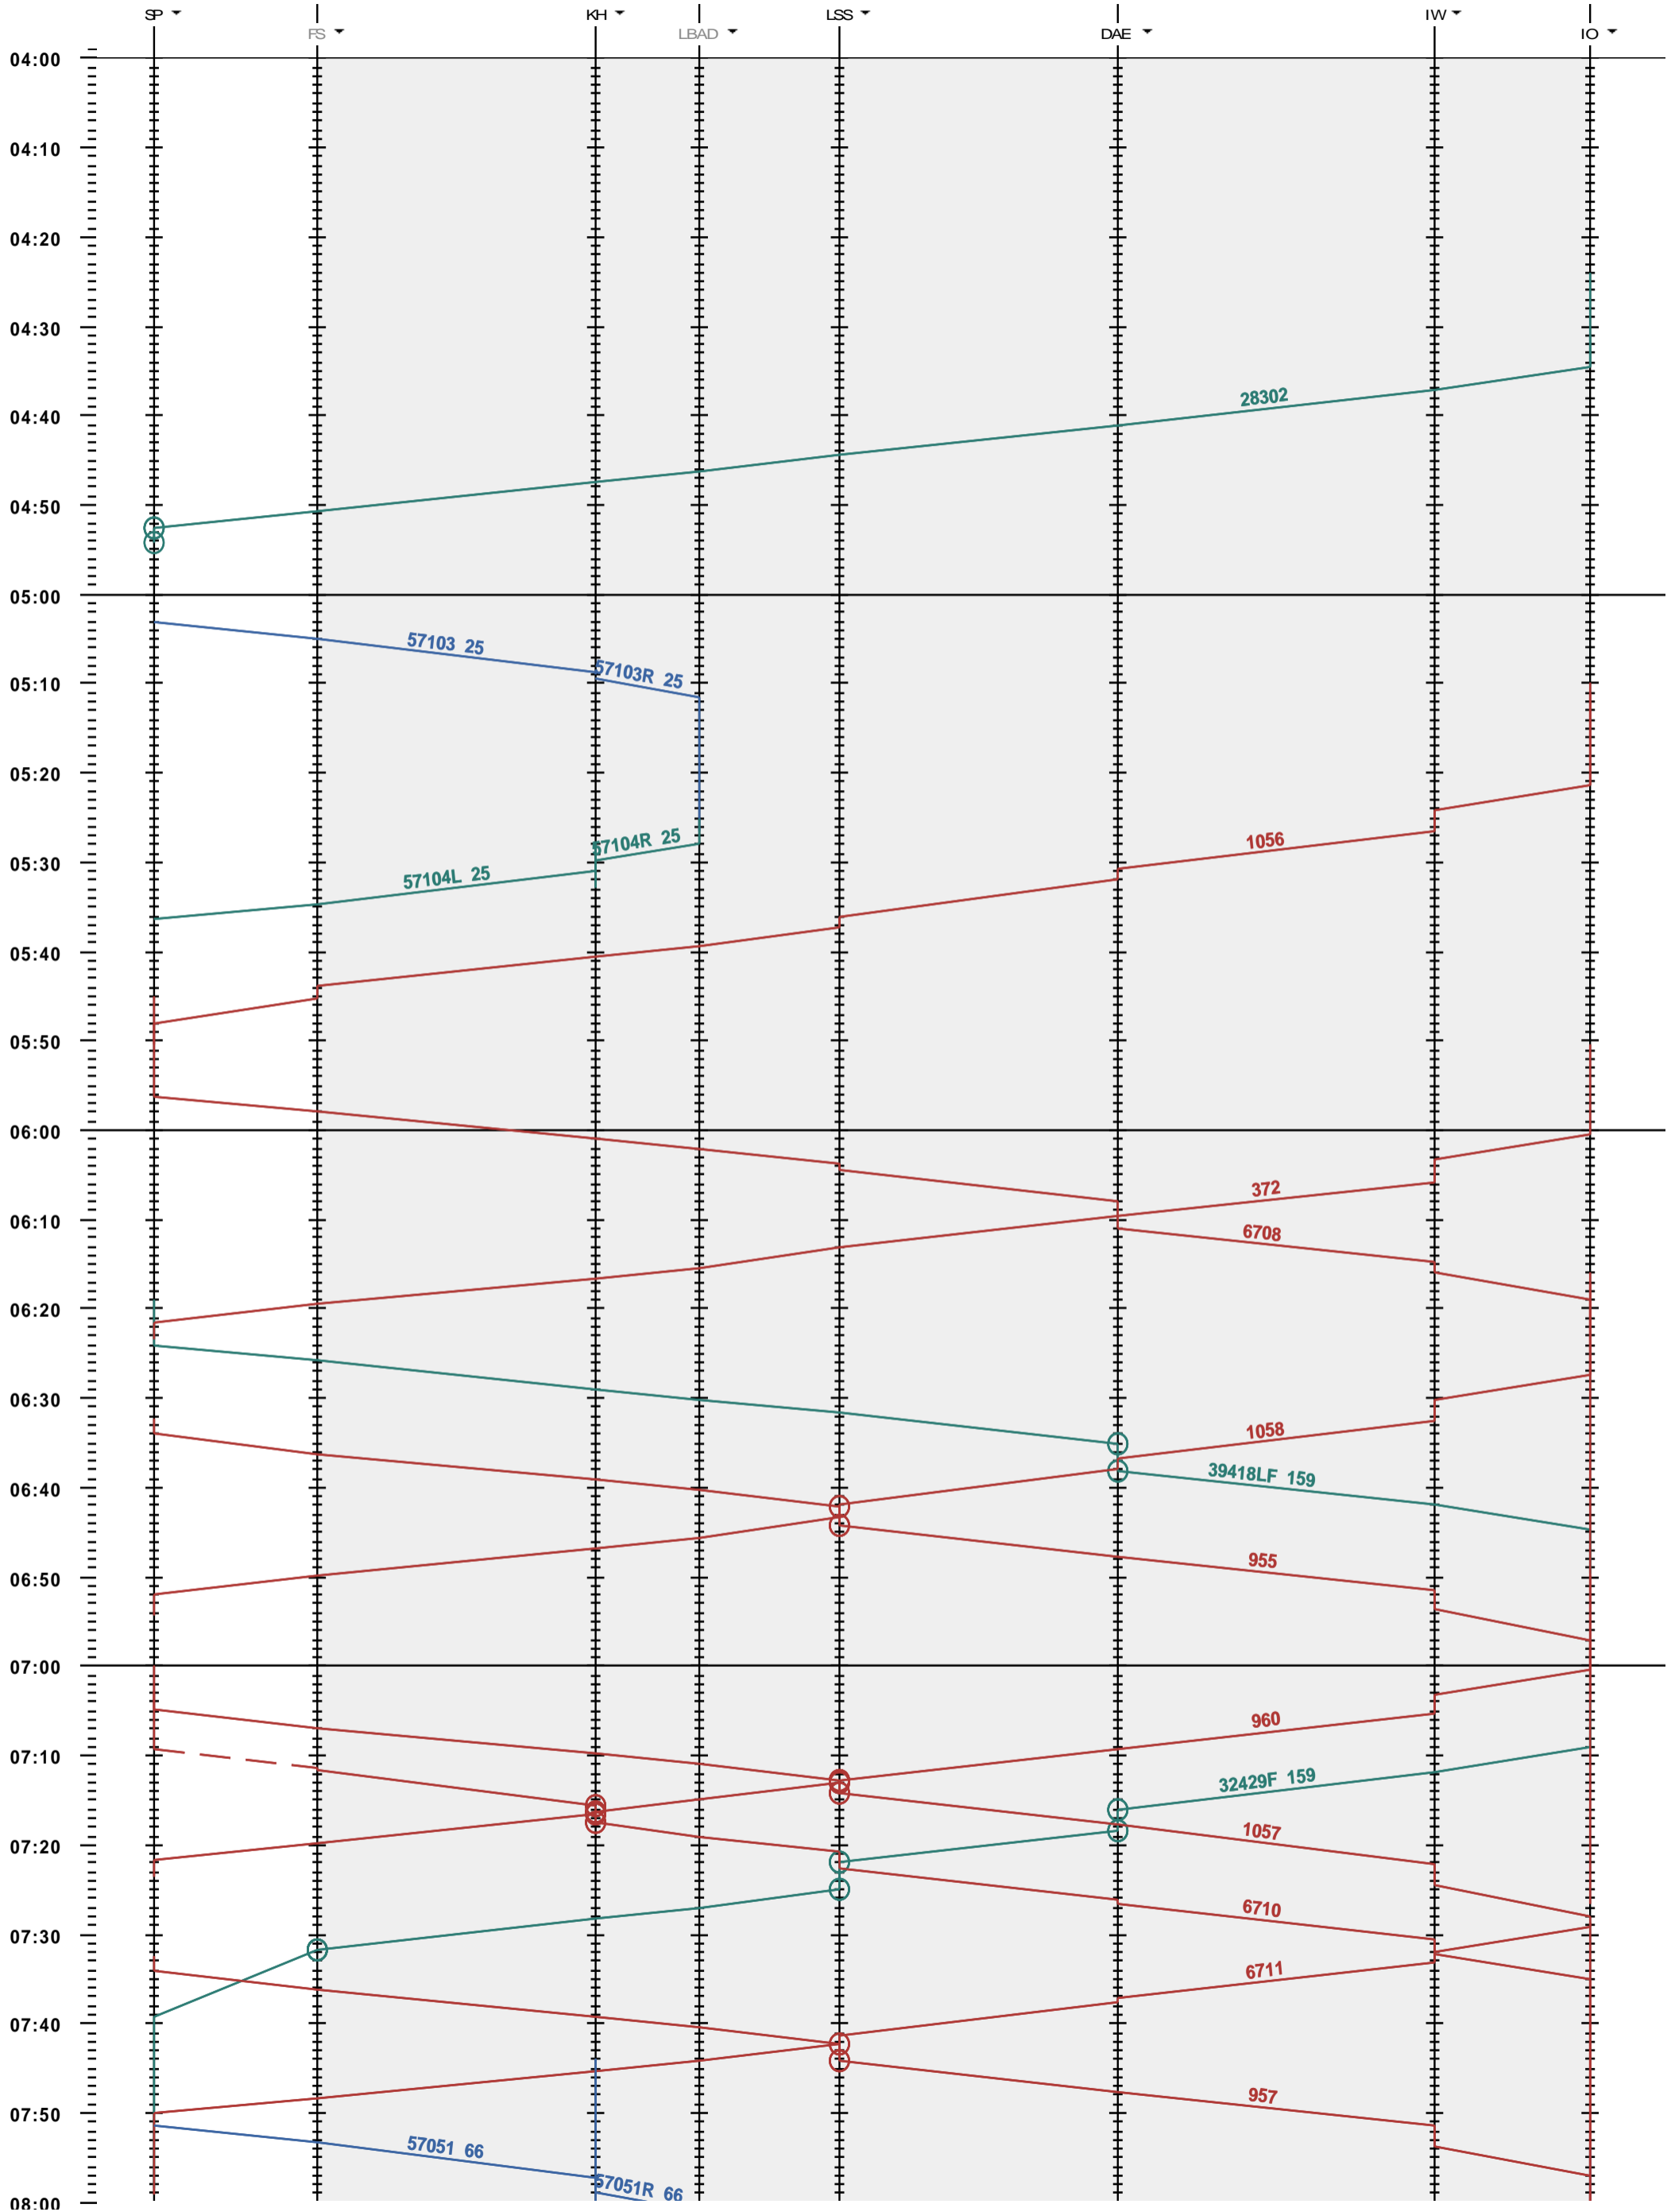

362 - Spiez - Interlaken Ost

Fahrplanperiode 2016 (13.12.2015 - 10.12.2016)
 Update 1.0
 Gültig ab 13.12.2015

362 - Spiez - Interlaken Ost

Fahrplanperiode 2016 (13.12.2015 - 10.12.2016)
 Update 1.0
 Gültig ab 13.12.2015