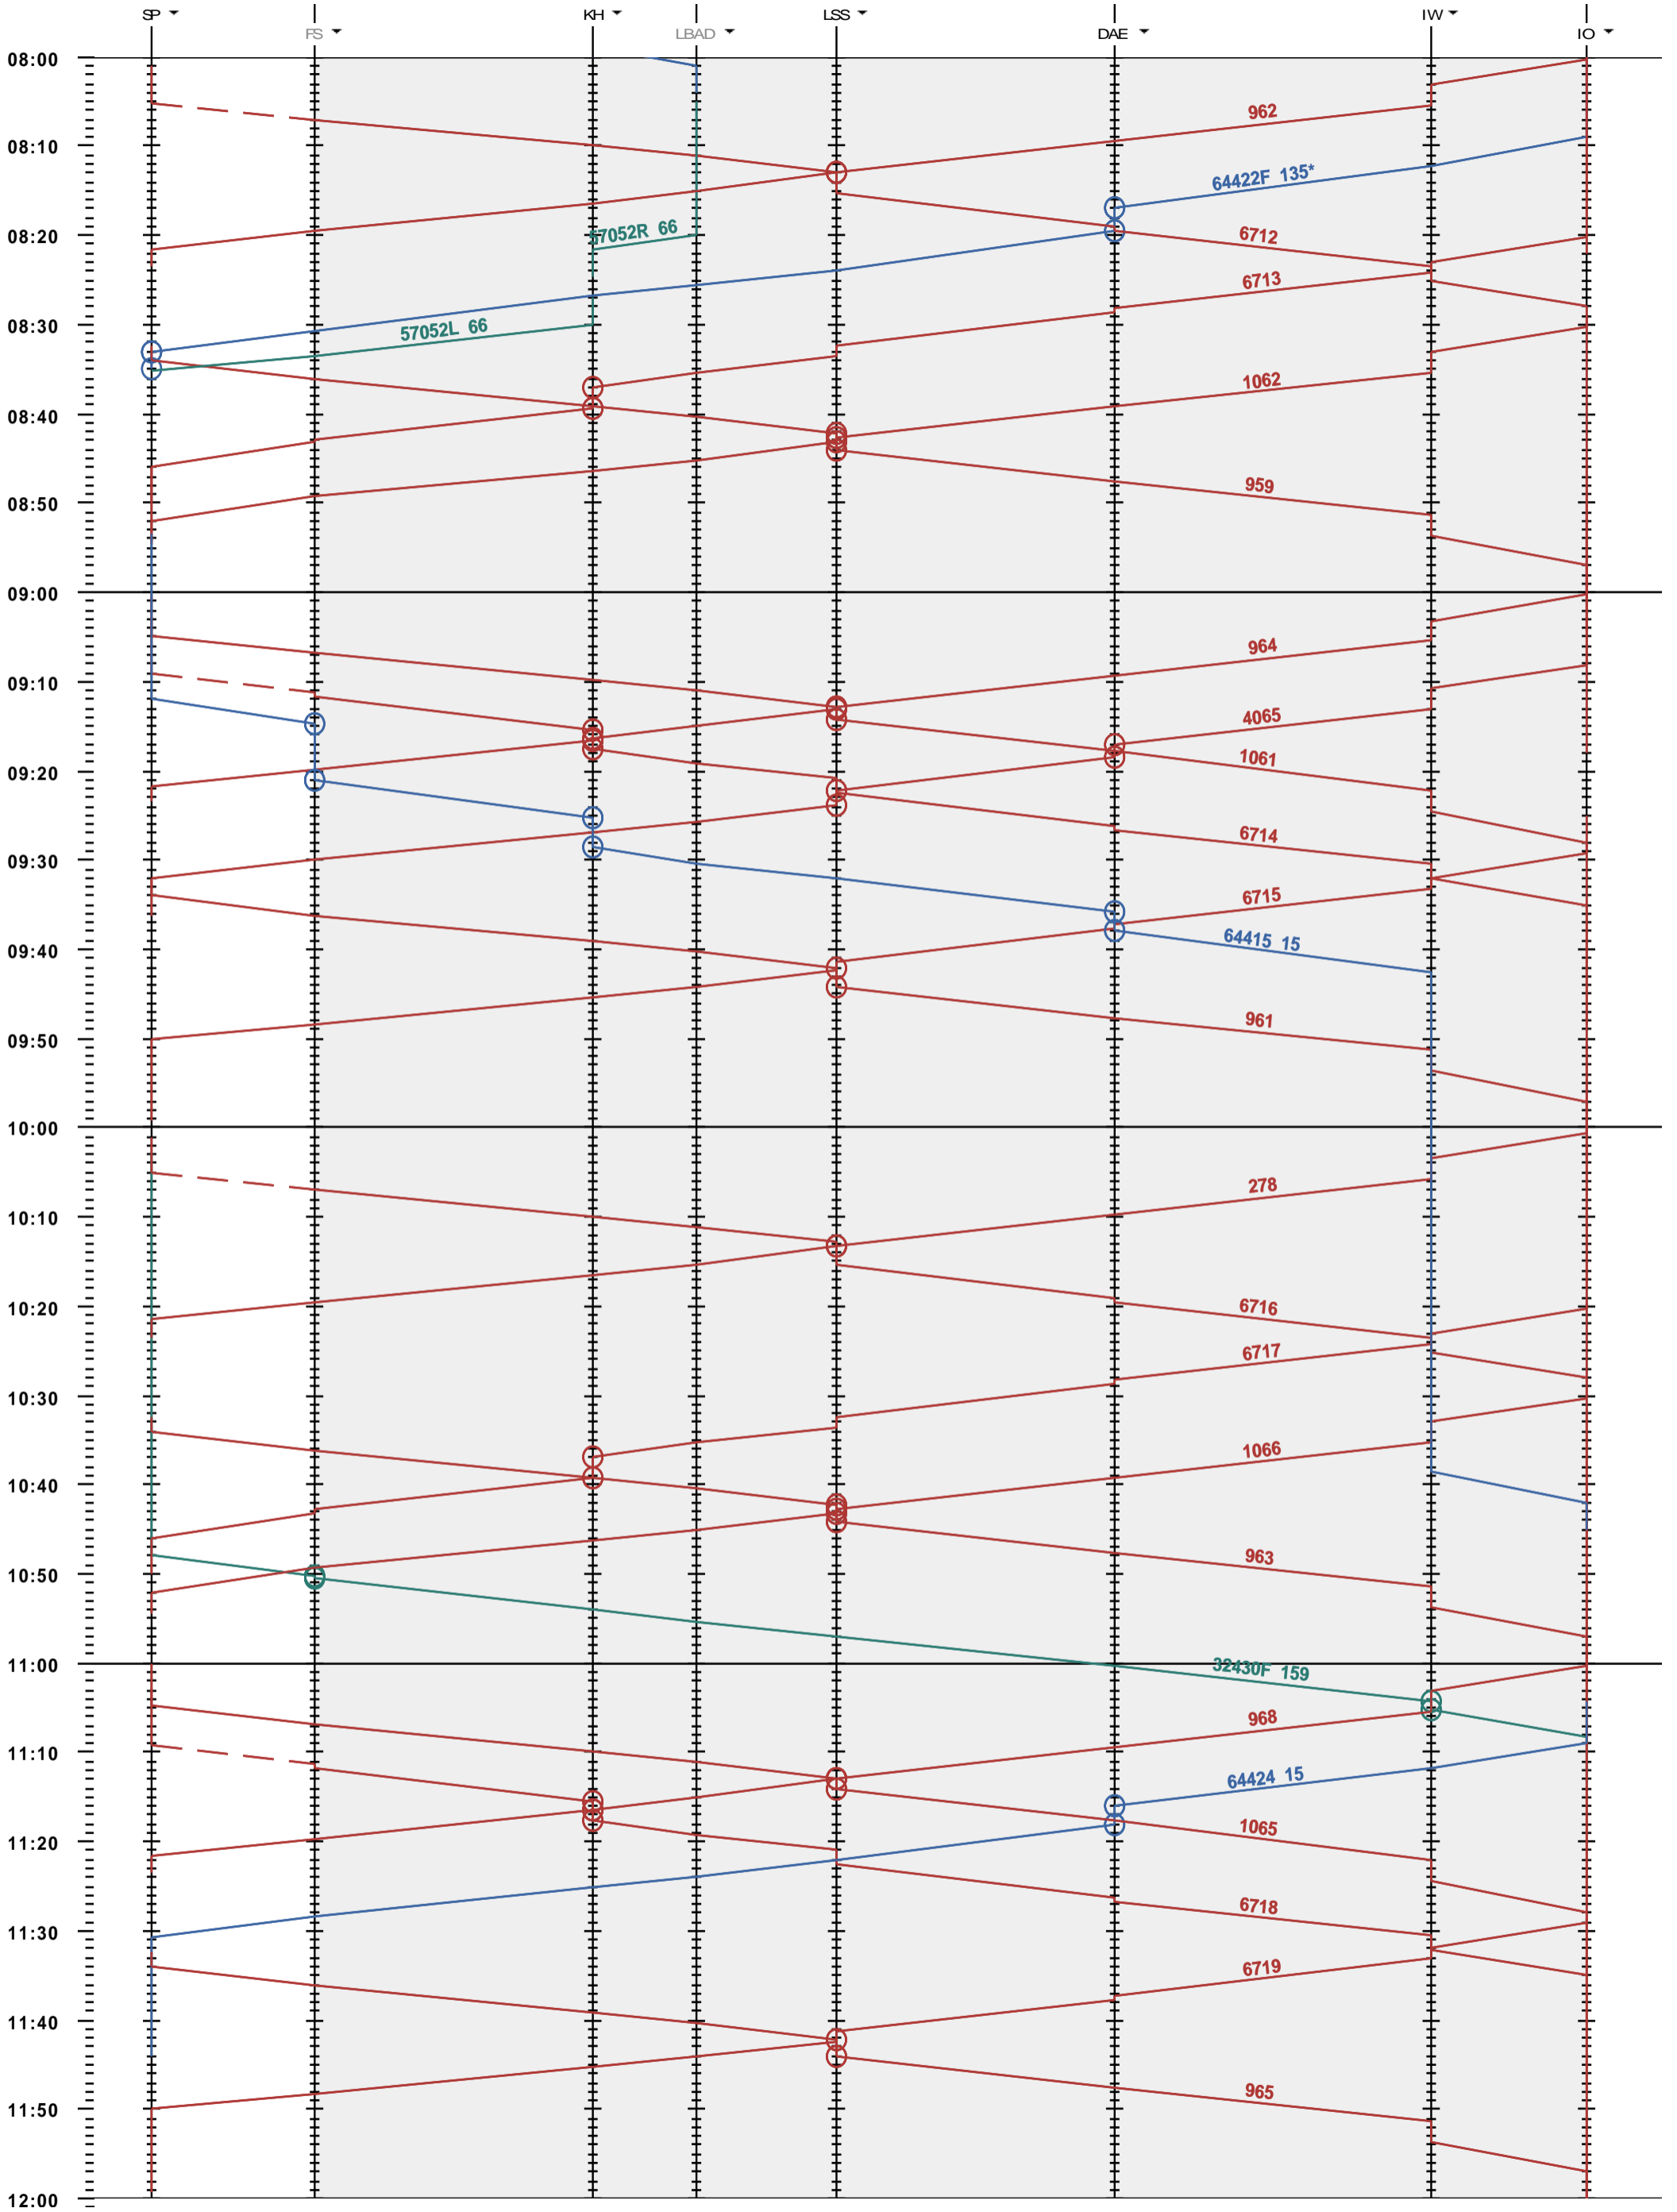

362 - Spiez - Interlaken Ost

Fahrplanperiode 2016 (13.12.2015 - 10.12.2016)
 Update 1.0
 Gültig ab 13.12.2015

362 - Spiez - Interlaken Ost

Fahrplanperiode 2016 (13.12.2015 - 10.12.2016)
 Update 1.0
 Gültig ab 13.12.2015