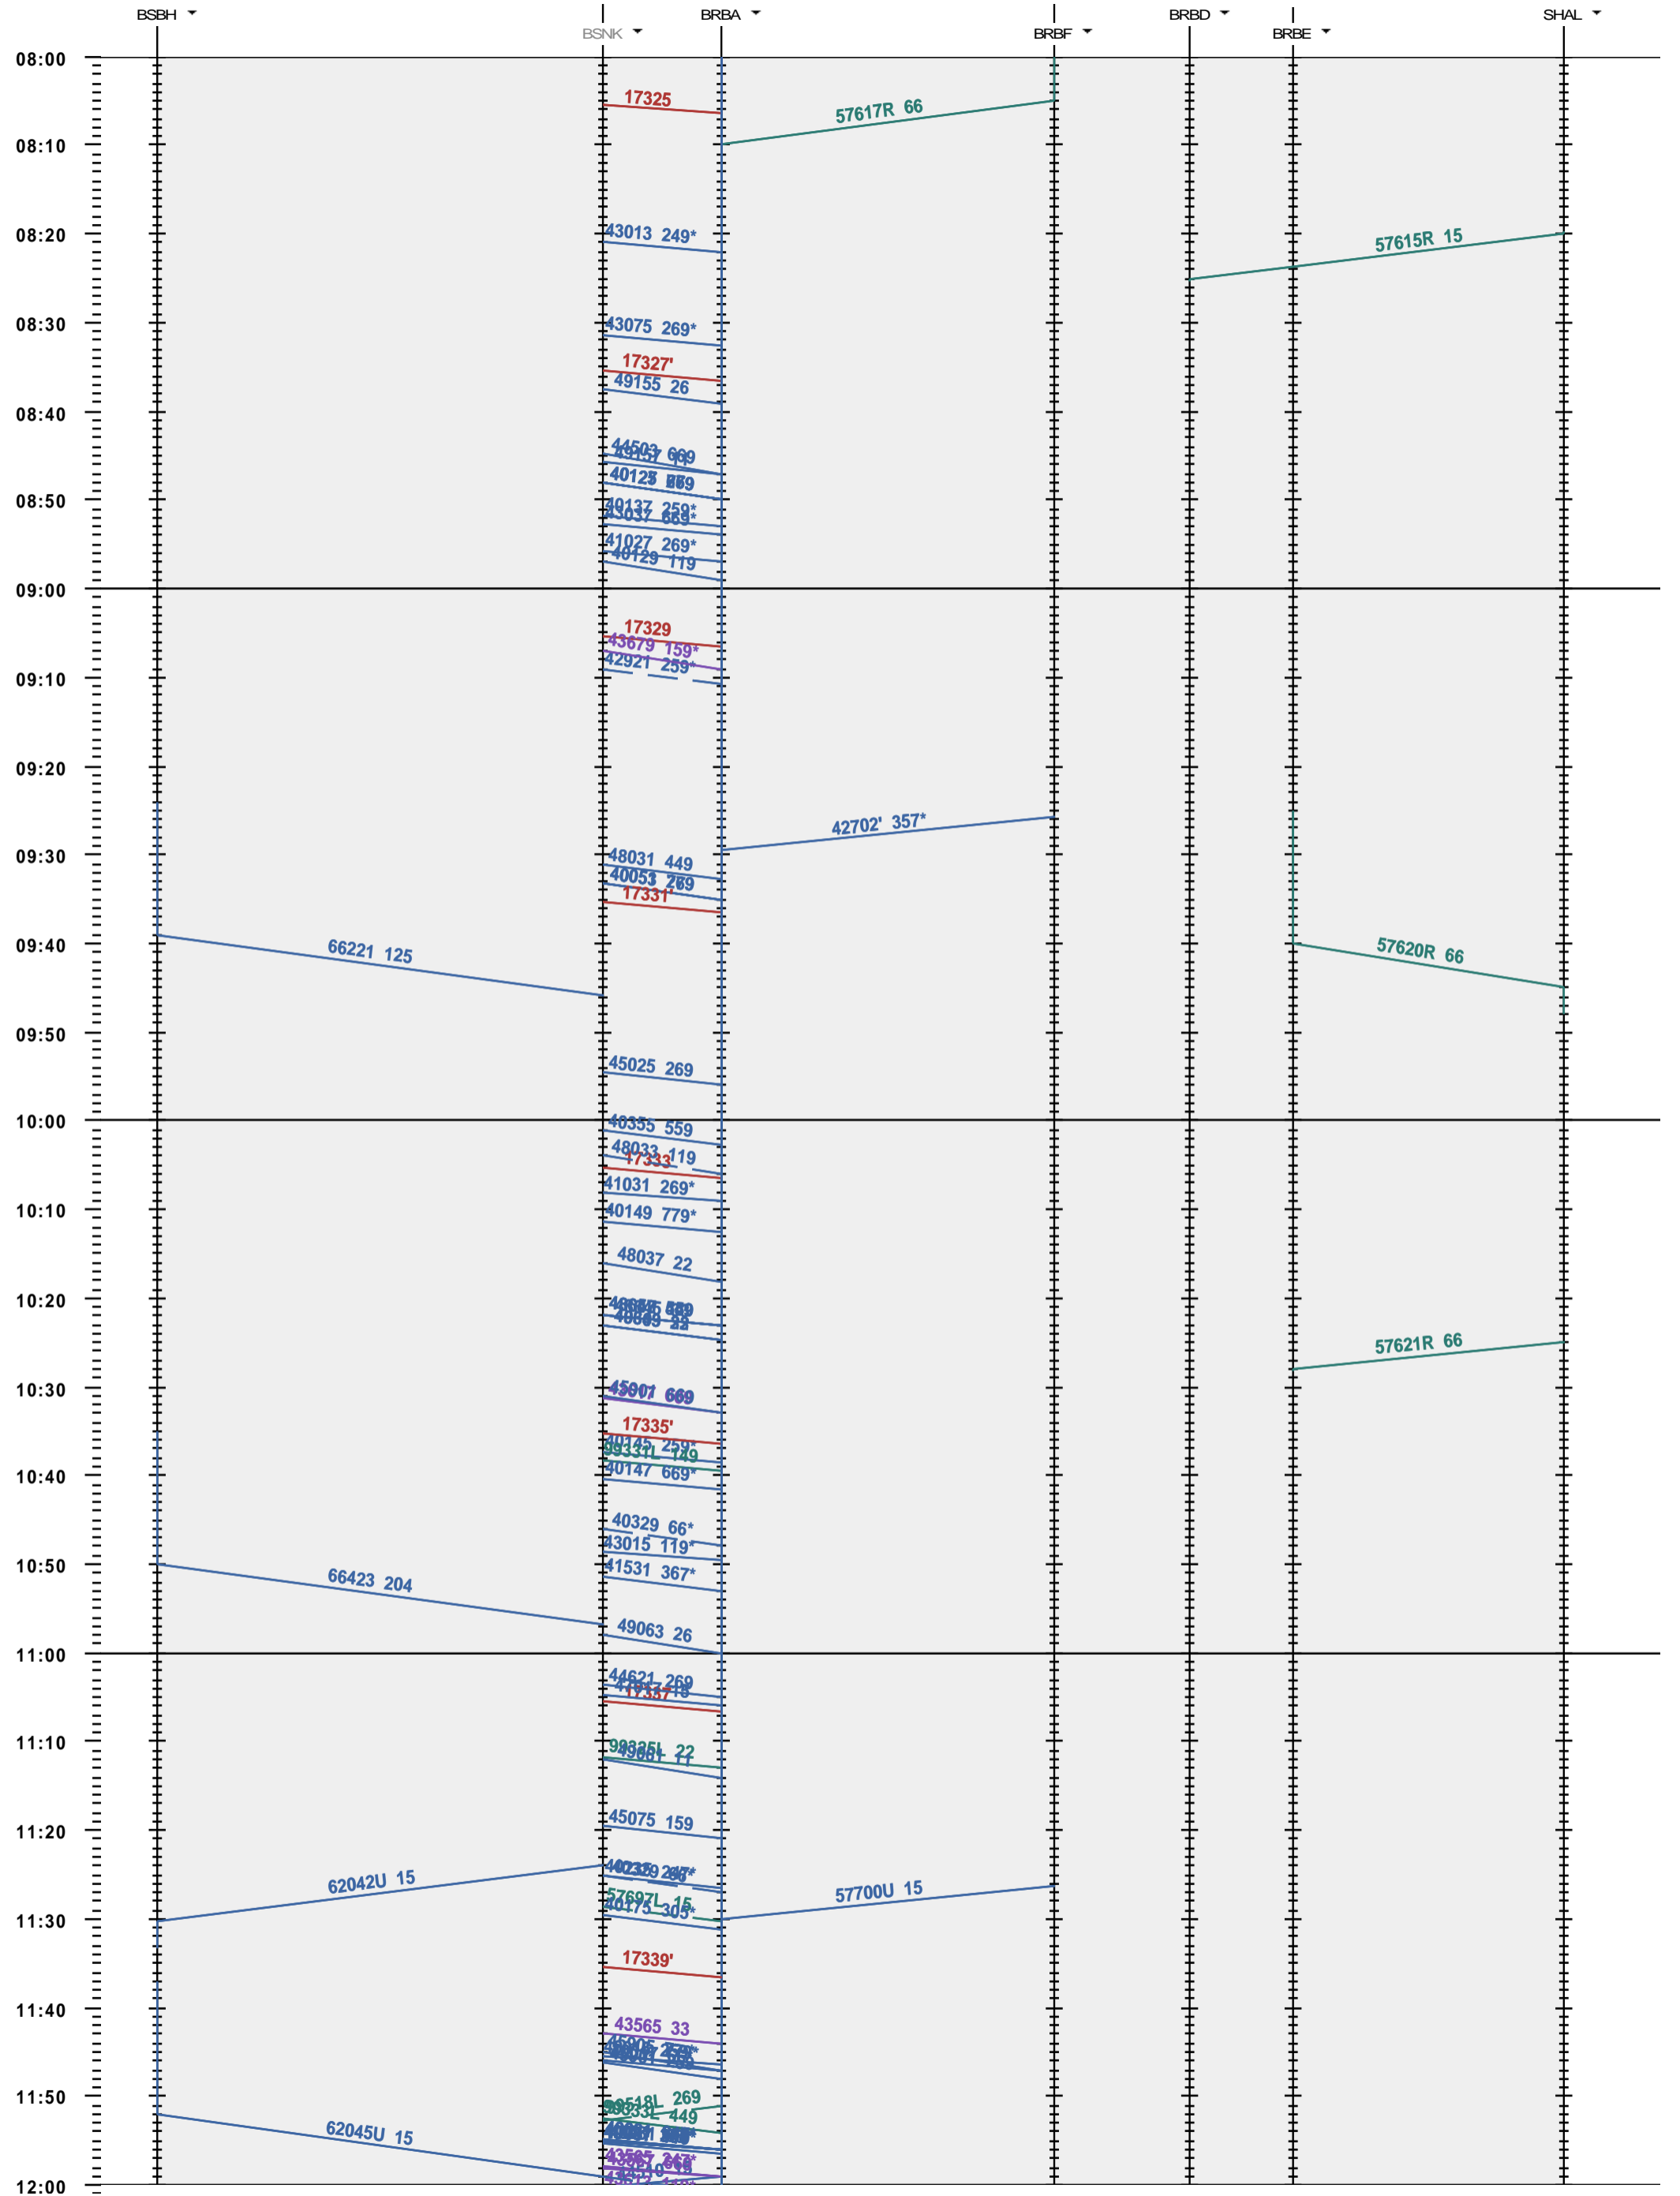

503 - Birsfelden Hafen - Basel SBB RB/A - Schweizerhalle

Fahrplanperiode 2016 (13.12.2015 - 10.12.2016)
 Update 1.0
 Gültig ab 13.12.2015

503 - Birsfelden Hafen - Basel SBB RB/A - Schweizerhalle

Fahrplanperiode 2016 (13.12.2015 - 10.12.2016)
 Update 1.0
 Gültig ab 13.12.2015

503 - Birsfelden Hafen - Basel SBB RB/A - Schweizerhalle

Fahrplanperiode 2016 (13.12.2015 - 10.12.2016)
 Update 1.0
 Gültig ab 13.12.2015