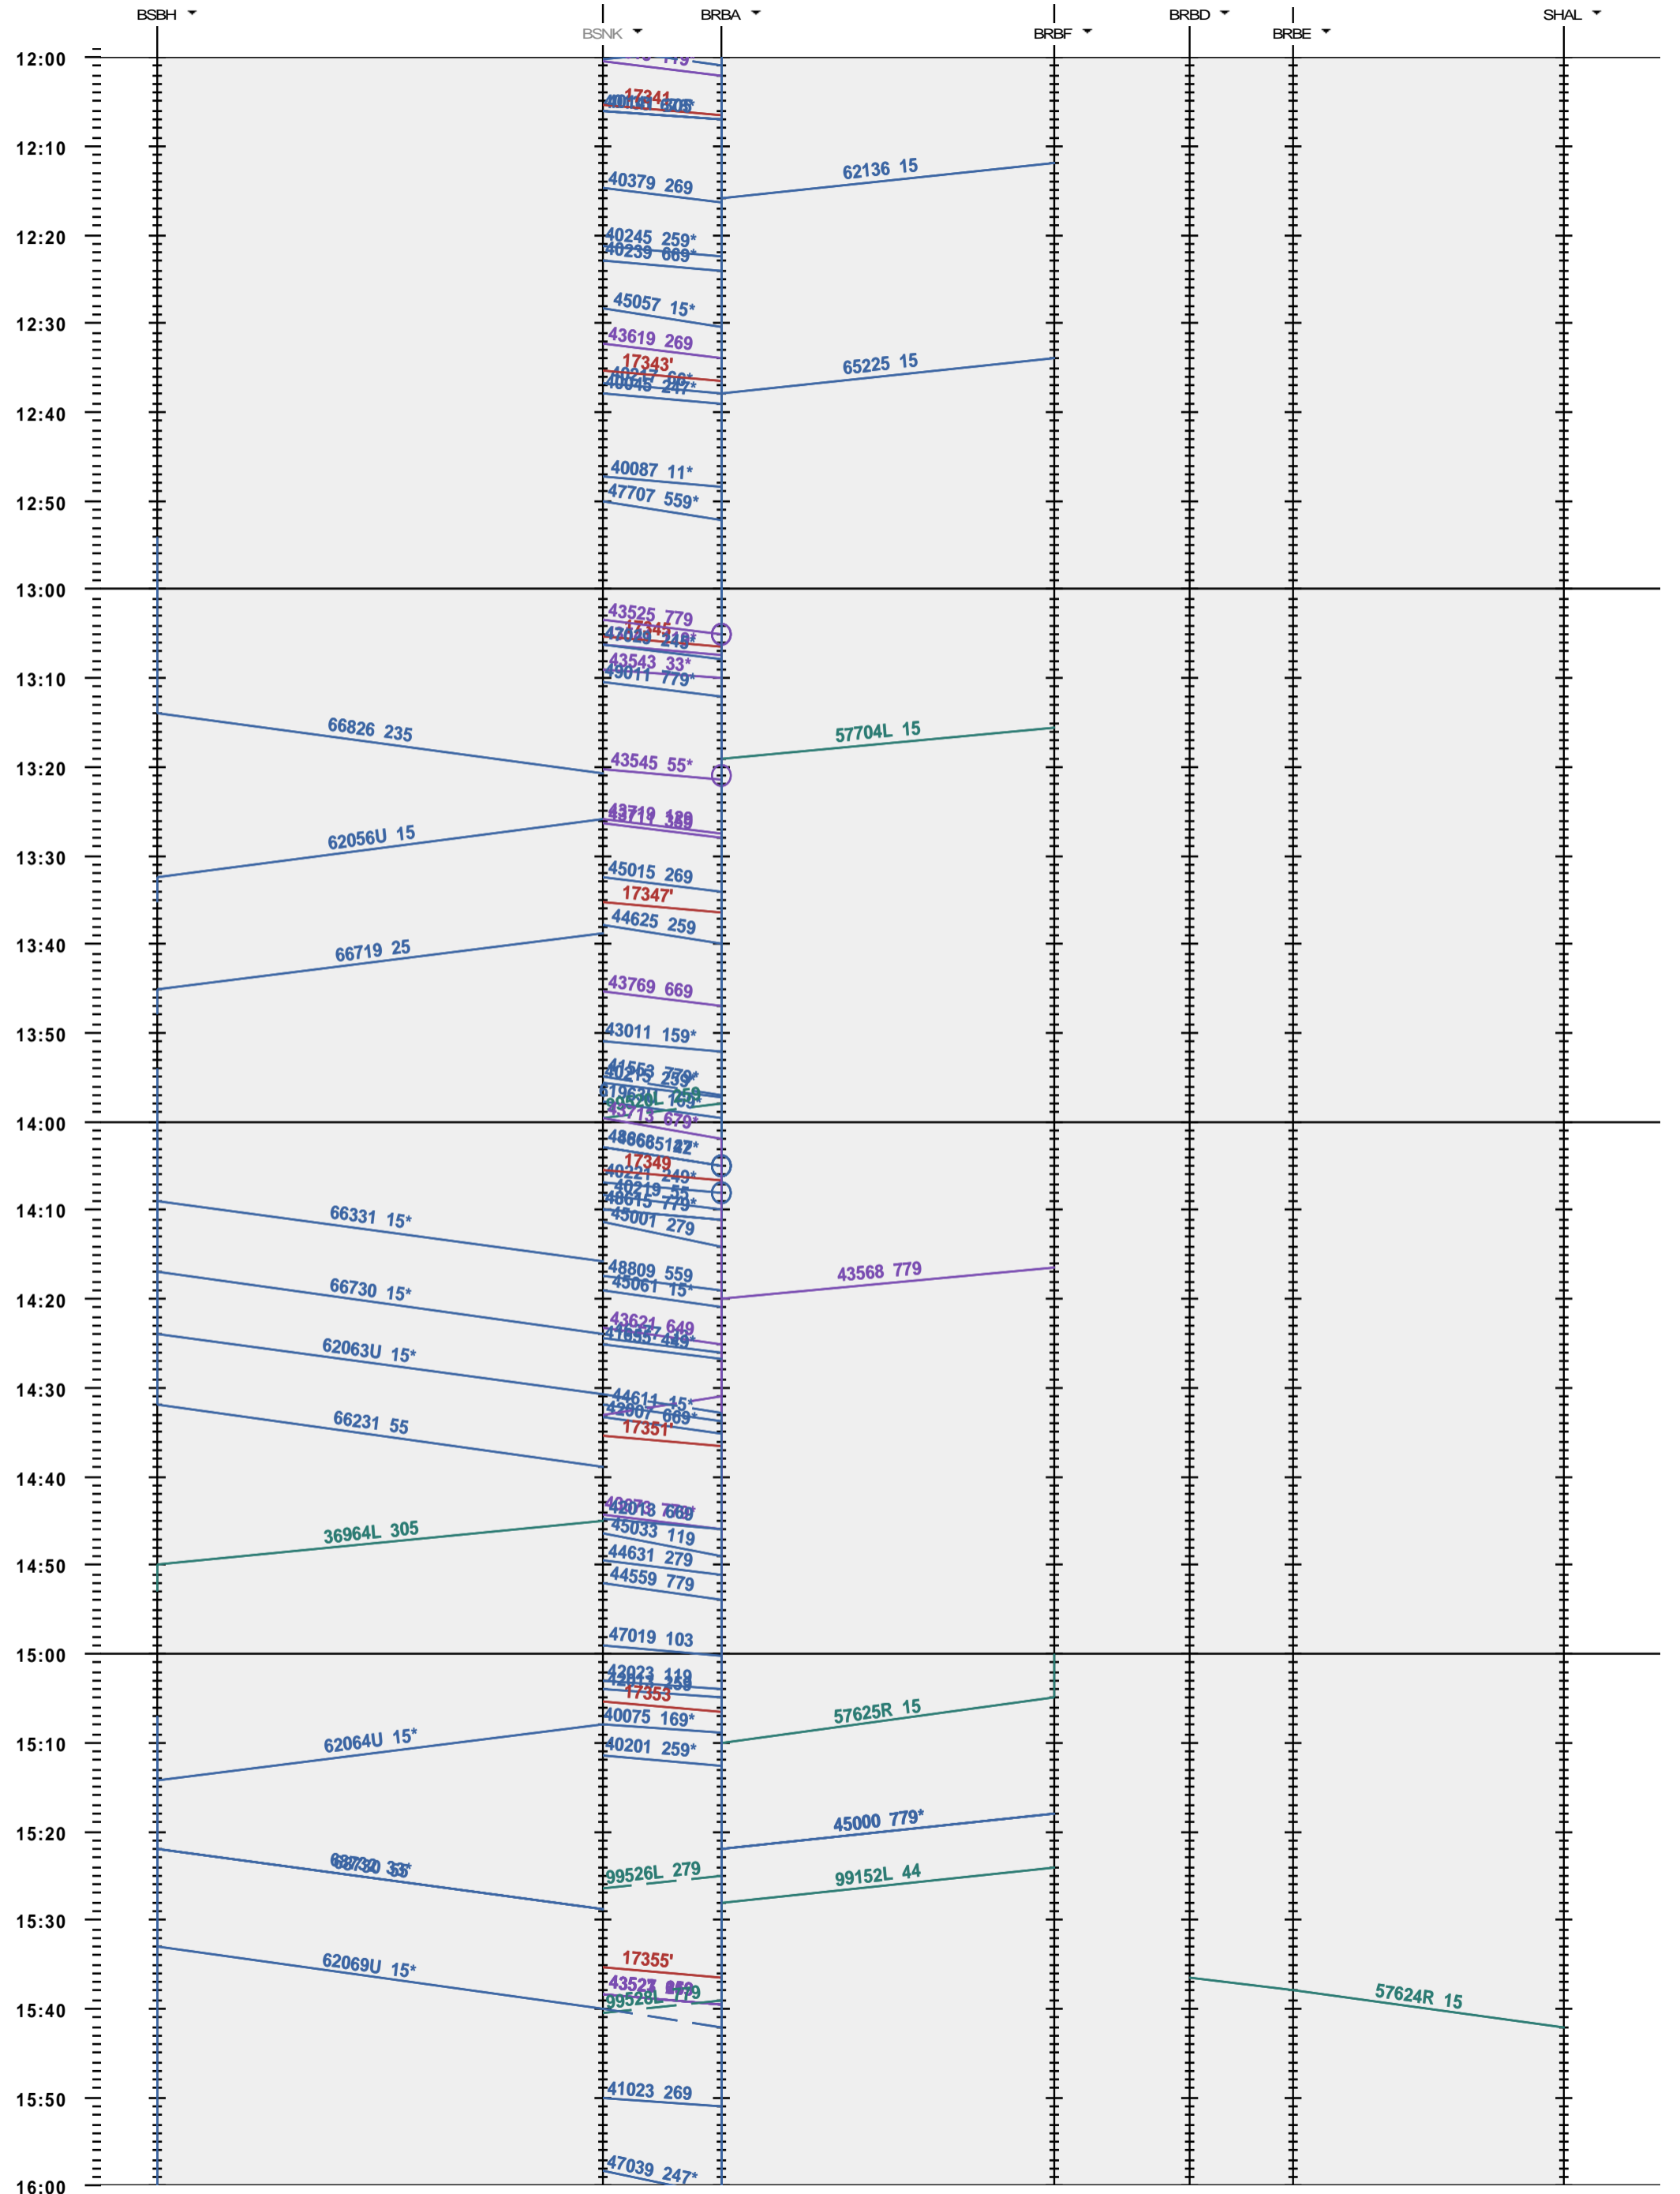

503 - Birsfelden Hafen - Basel SBB RB/A - Schweizerhalle

Fahrplanperiode 2016 (13.12.2015 - 10.12.2016)
 Update 1.0
 Gültig ab 13.12.2015

503 - Birsfelden Hafen - Basel SBB RB/A - Schweizerhalle

Fahrplanperiode 2016 (13.12.2015 - 10.12.2016)
 Update 1.0
 Gültig ab 13.12.2015

503 - Birsfelden Hafen - Basel SBB RB/A - Schweizerhalle

Fahrplanperiode 2016 (13.12.2015 - 10.12.2016)
 Update 1.0
 Gültig ab 13.12.2015