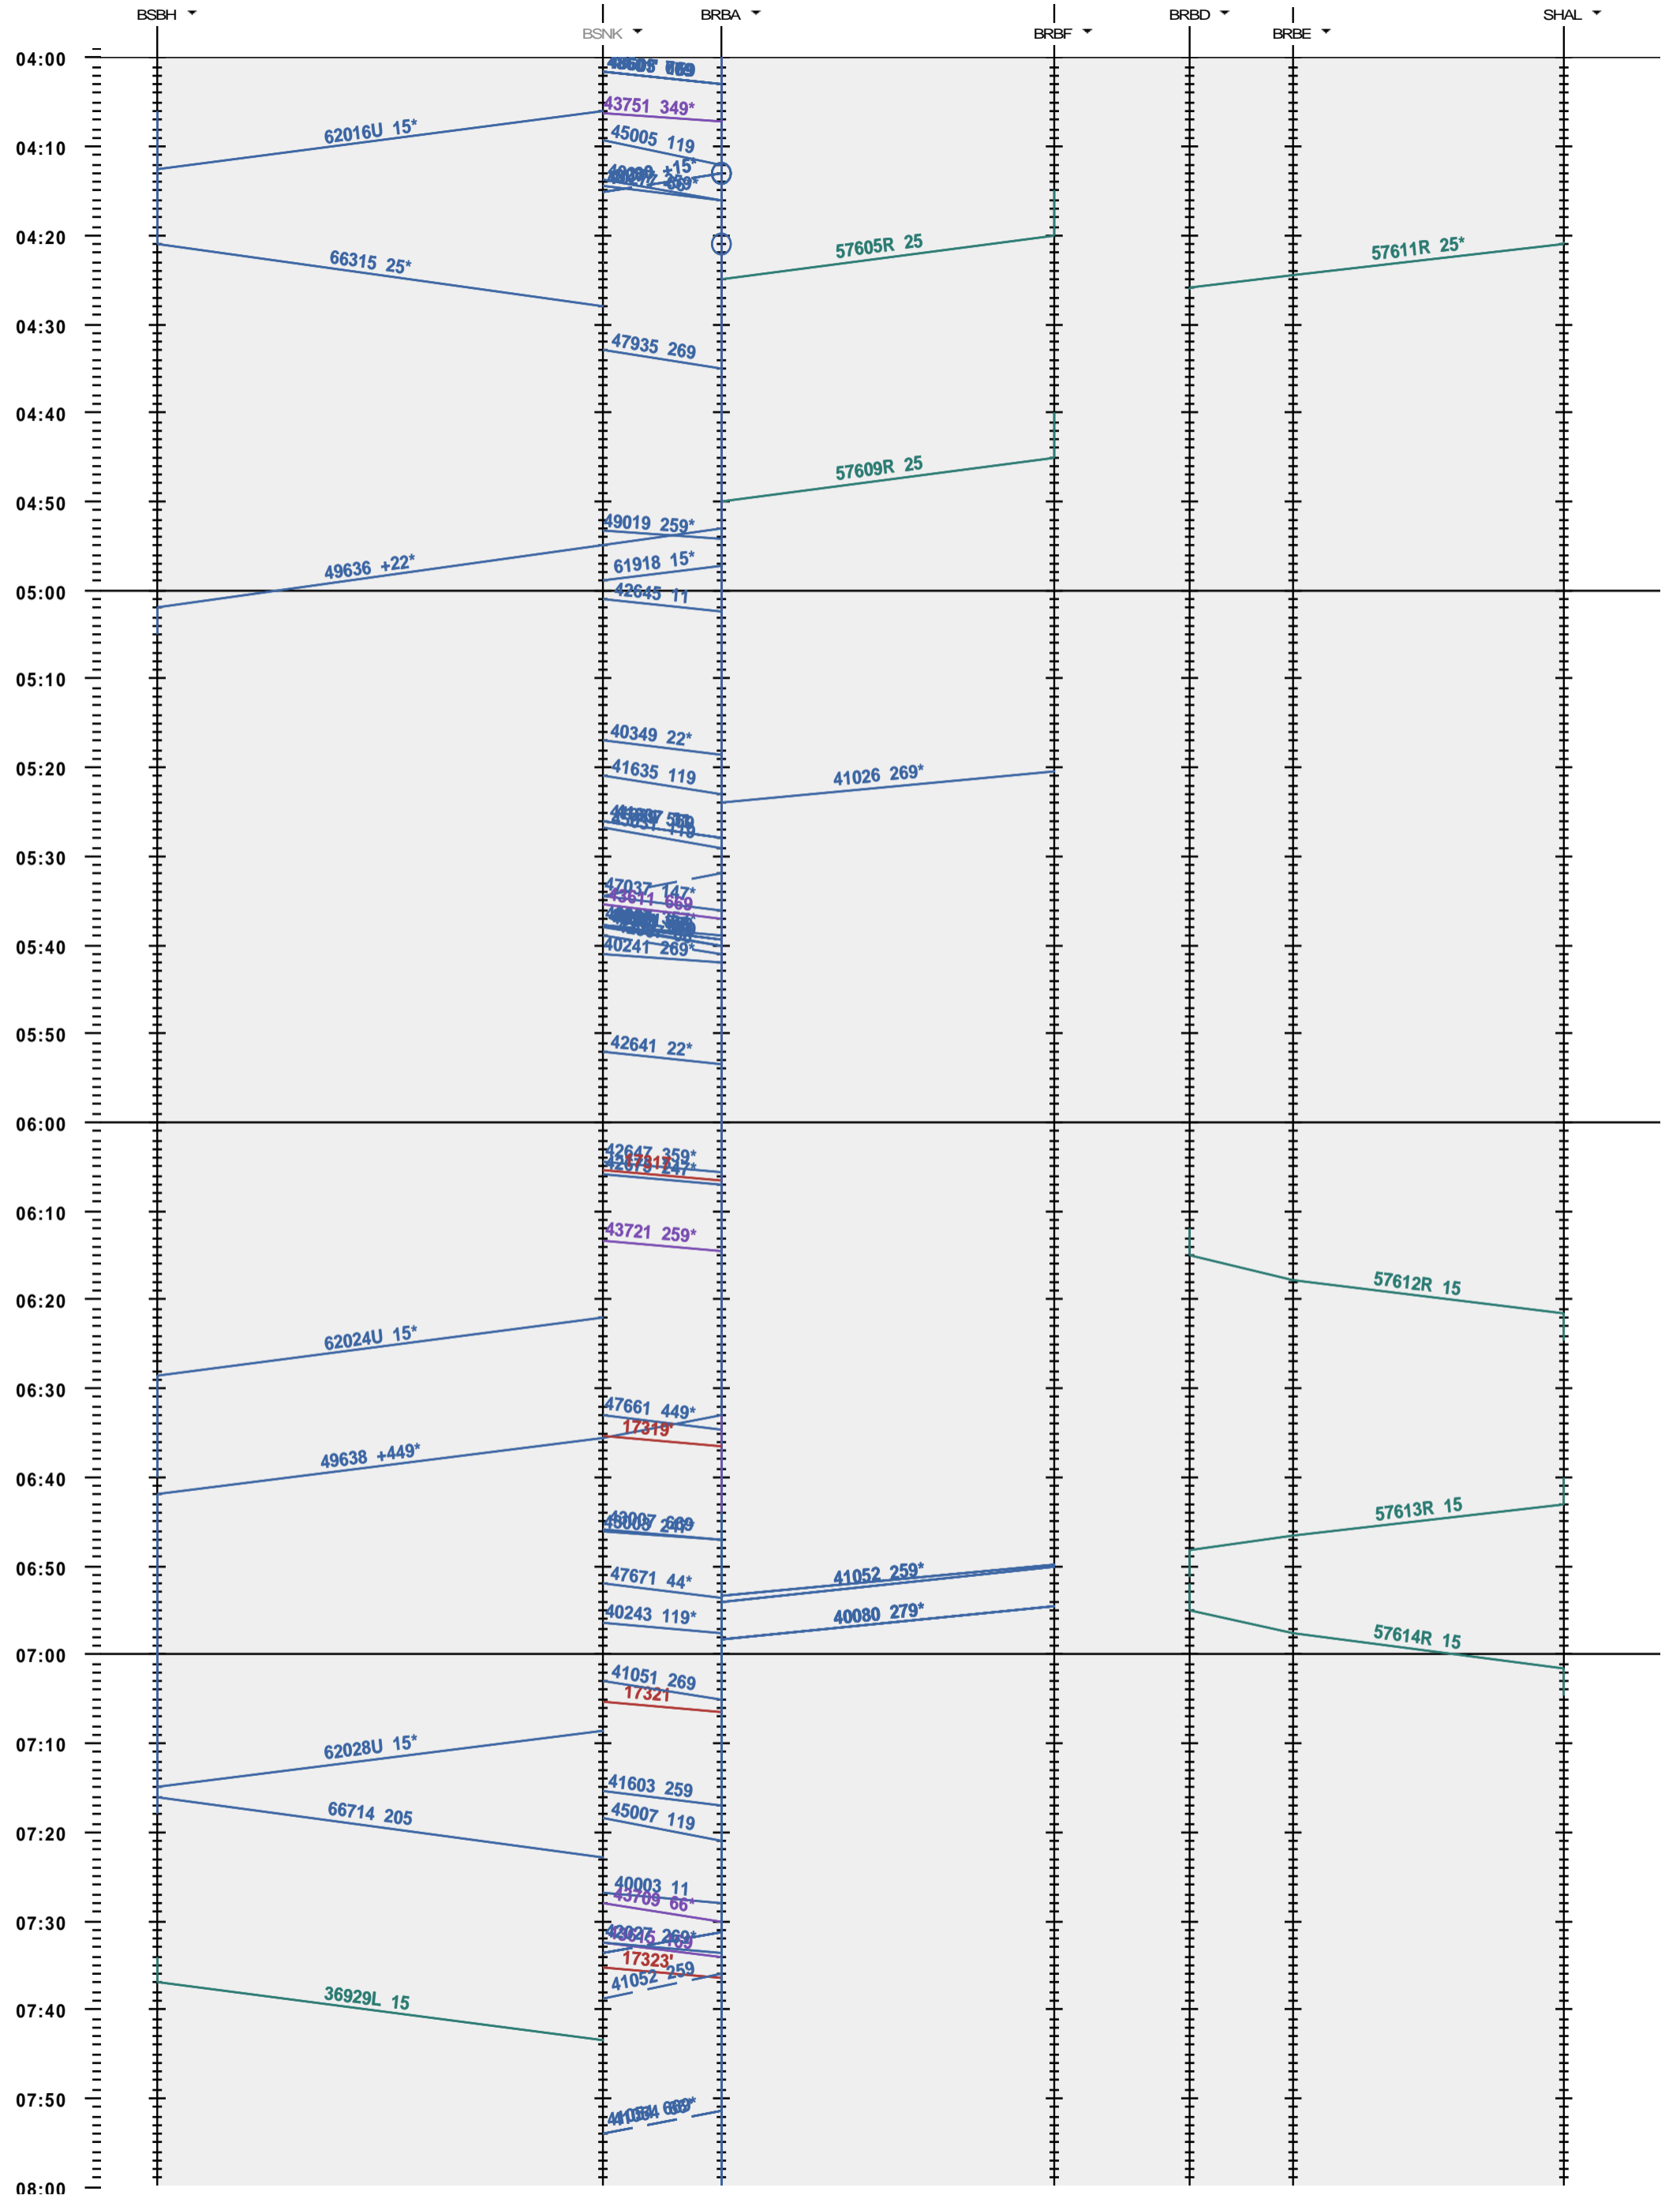

503 - Birsfelden Hafen - Basel SBB RB/A - Schweizerhalle

Fahrplanperiode 2016 (13.12.2015 - 10.12.2016)
 Update 1.0
 Gültig ab 13.12.2015

503 - Birsfelden Hafen - Basel SBB RB/A - Schweizerhalle

Fahrplanperiode 2016 (13.12.2015 - 10.12.2016)
 Update 1.0
 Gültig ab 13.12.2015

503 - Birsfelden Hafen - Basel SBB RB/A - Schweizerhalle

Fahrplanperiode 2016 (13.12.2015 - 10.12.2016)
 Update 1.0
 Gültig ab 13.12.2015