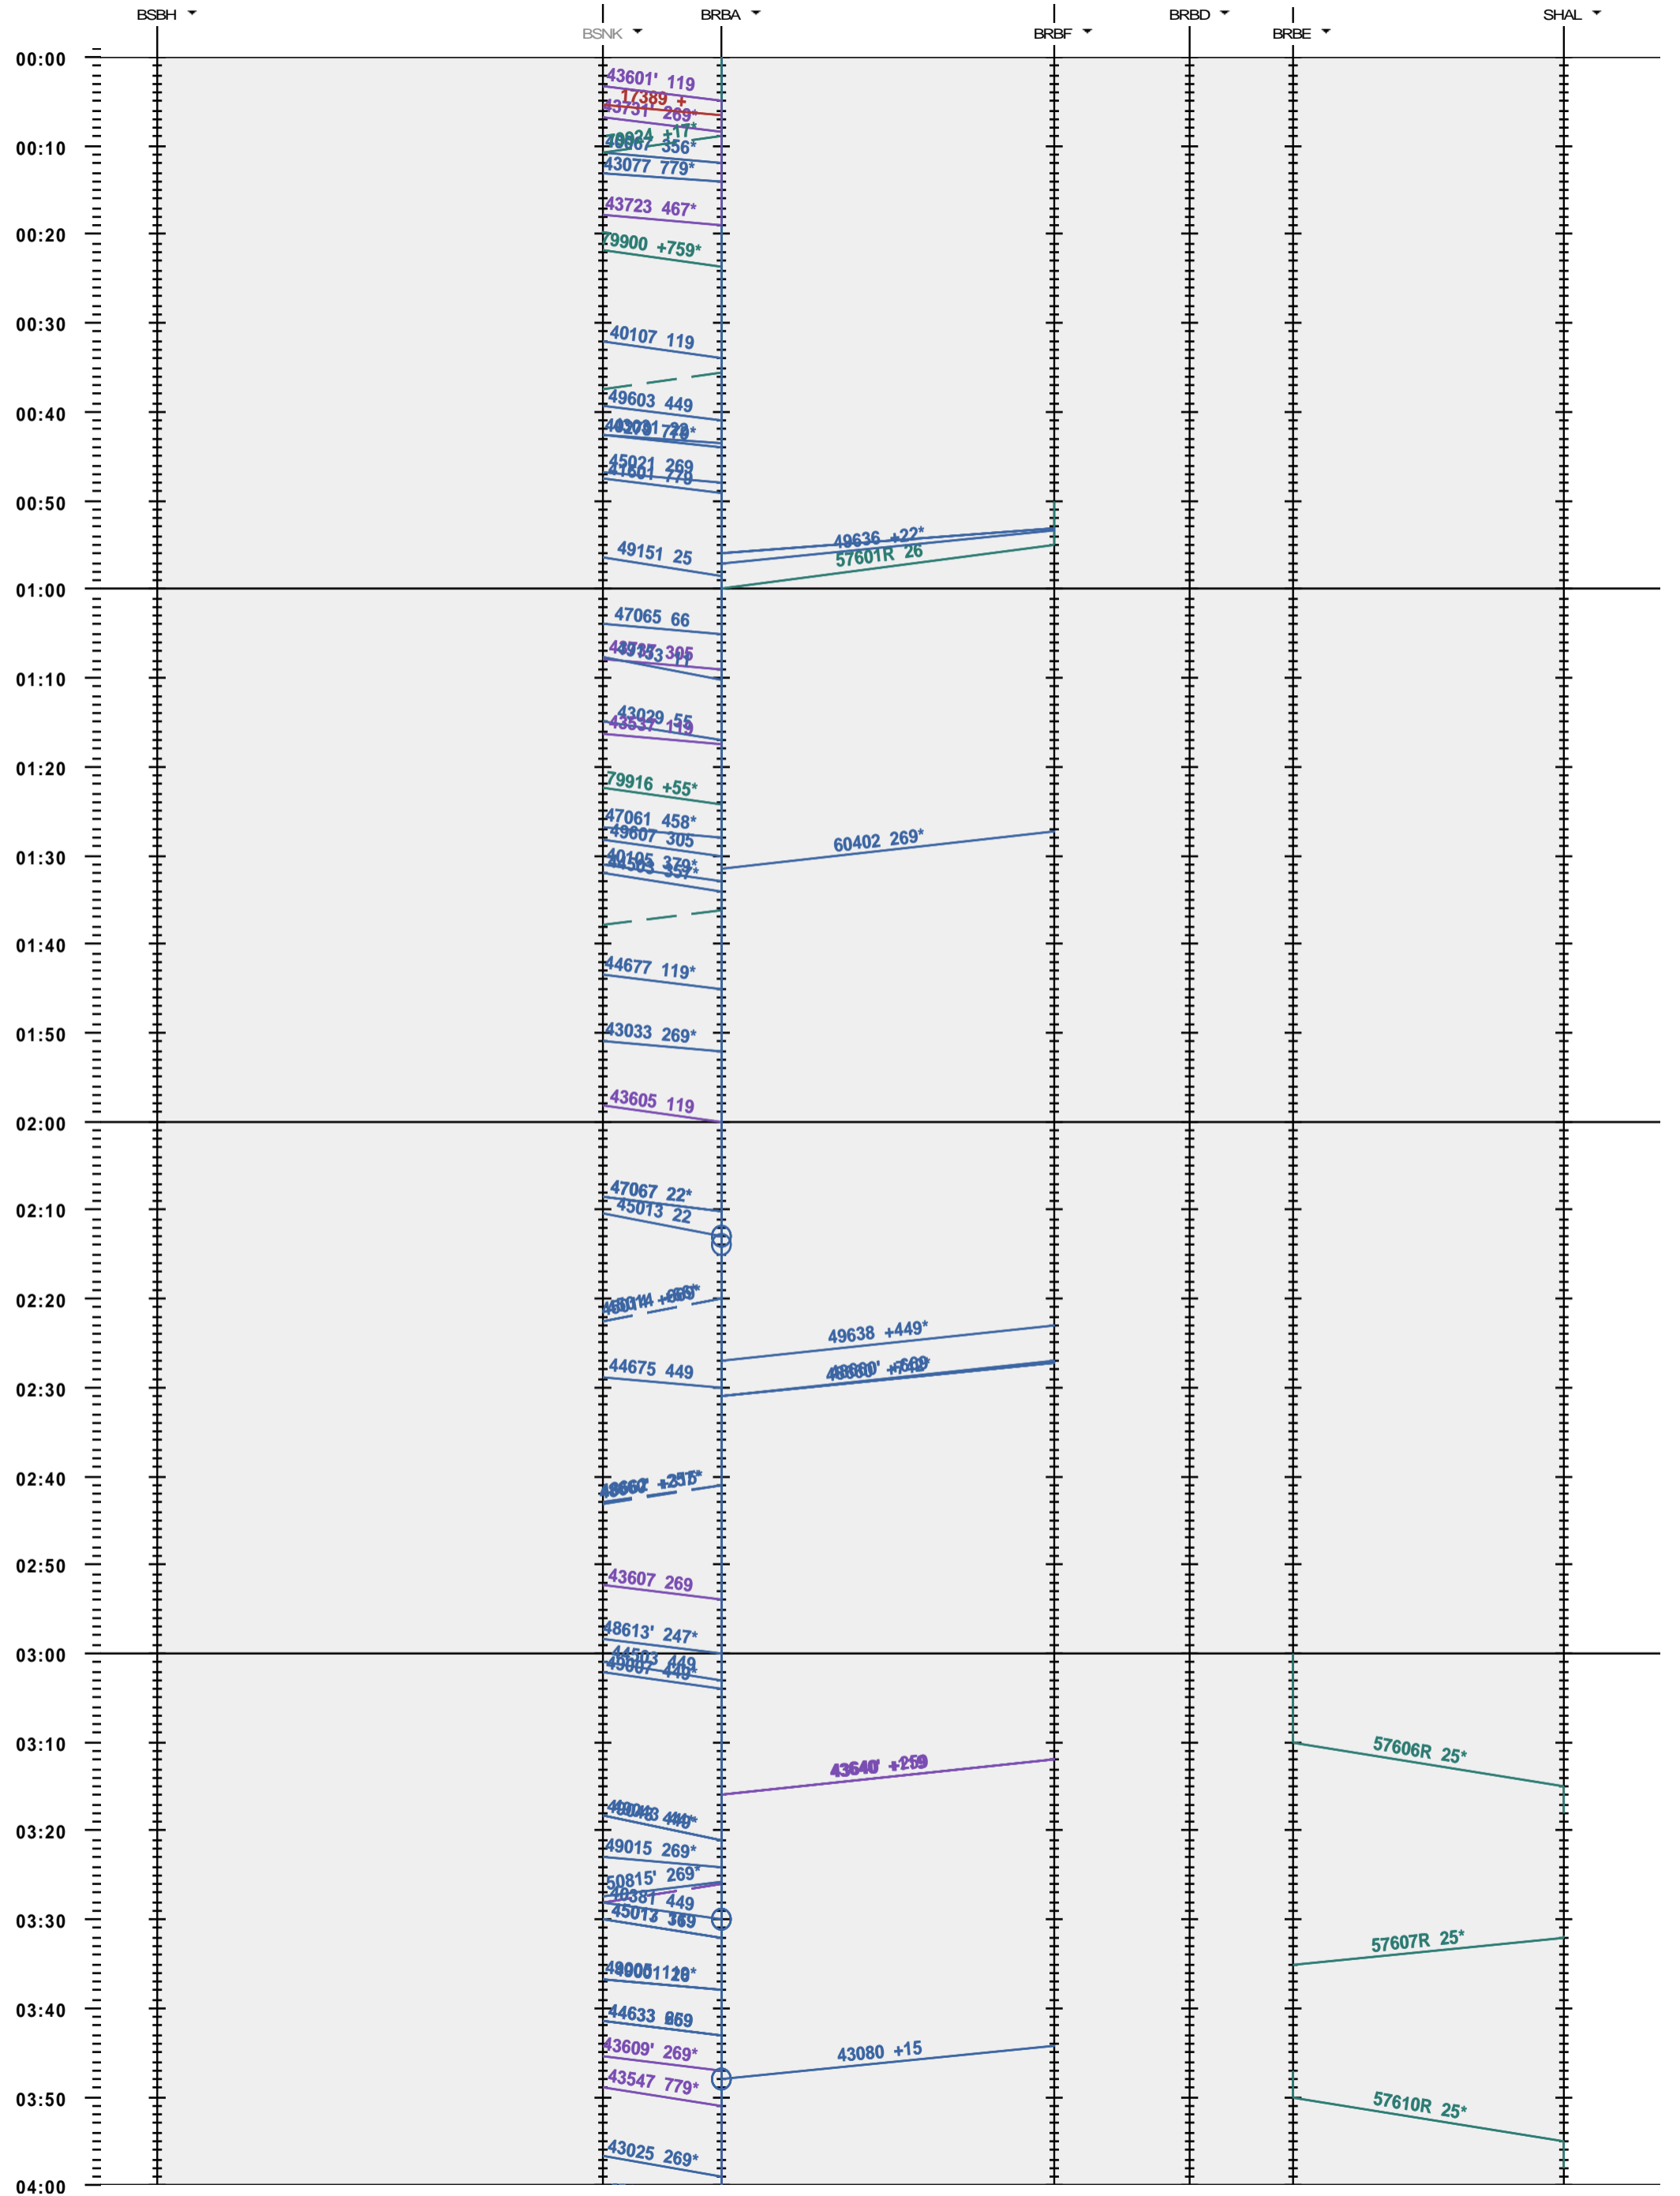

503 - Birsfelden Hafen - Basel SBB RB/A - Schweizerhalle

Fahrplanperiode 2016 (13.12.2015 - 10.12.2016)
 Update 1.0
 Gültig ab 13.12.2015

503 - Birsfelden Hafen - Basel SBB RB/A - Schweizerhalle

Fahrplanperiode 2016 (13.12.2015 - 10.12.2016)
 Update 1.0
 Gültig ab 13.12.2015

503 - Birsfelden Hafen - Basel SBB RB/A - Schweizerhalle

Fahrplanperiode 2016 (13.12.2015 - 10.12.2016)
 Update 1.0
 Gültig ab 13.12.2015