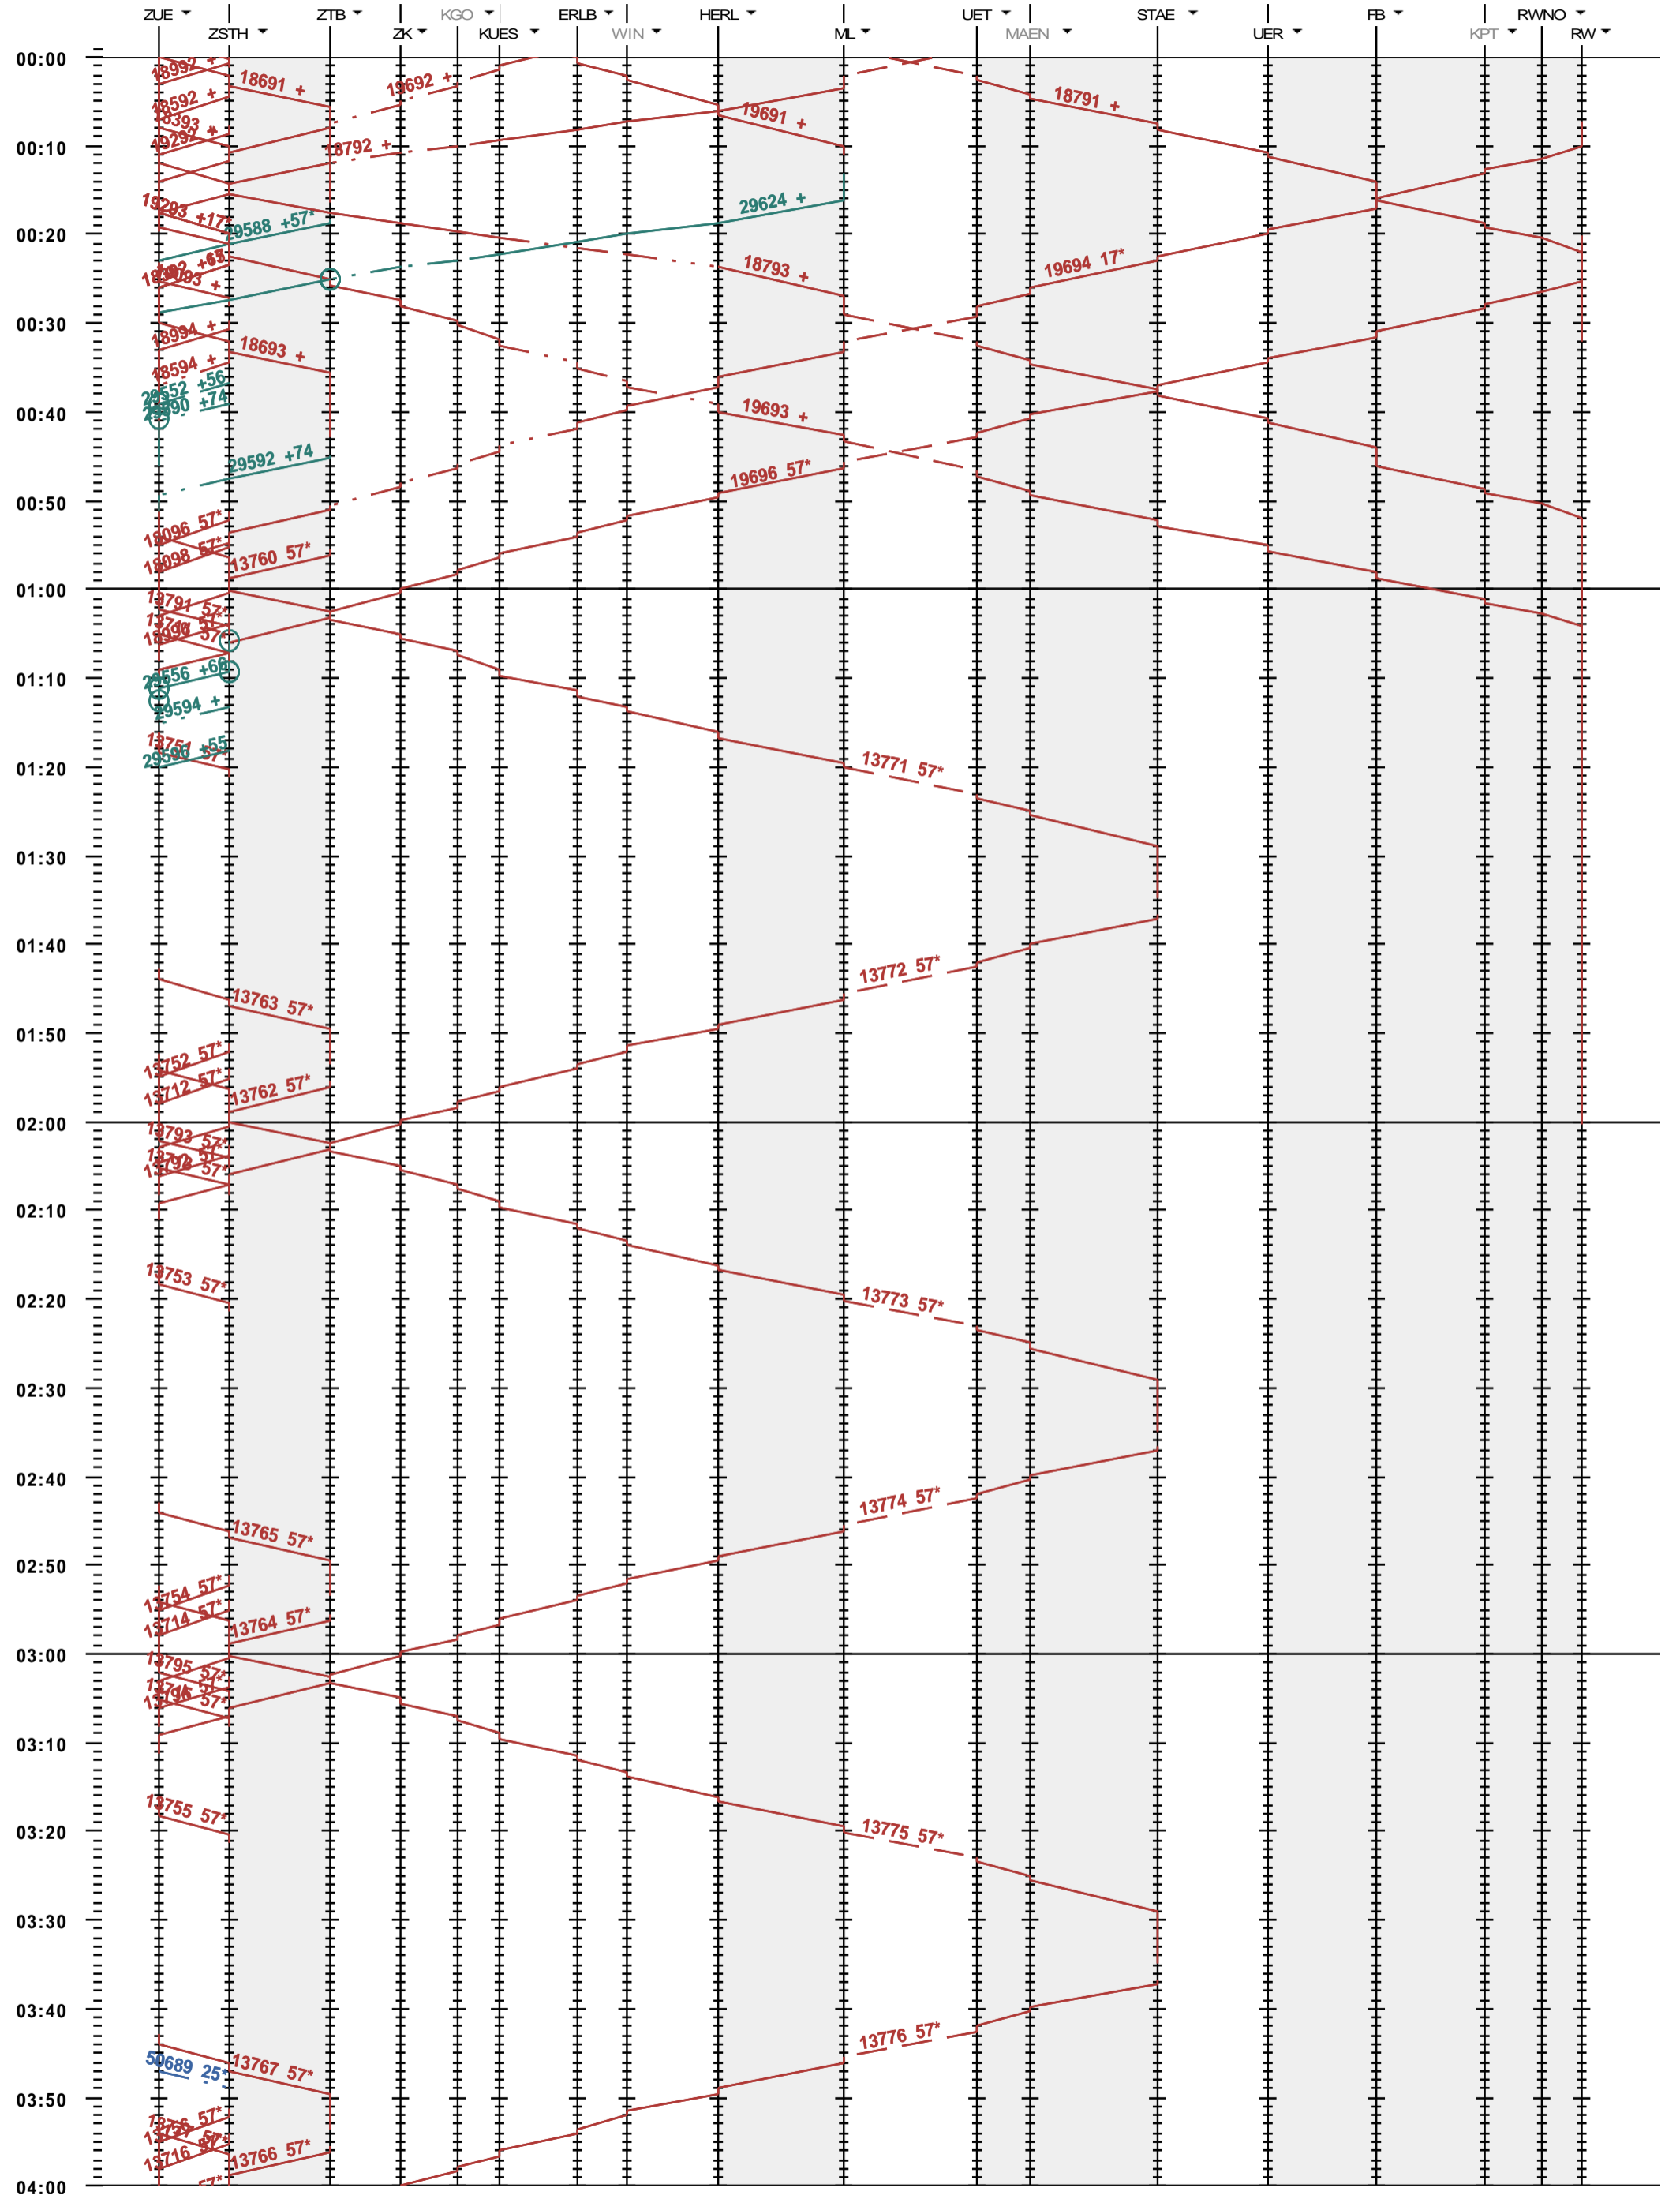

651 - Zürich HB - Meilen -Stäfa - Rapperswil

Fahrplanperiode 2016 (13.12.2015 - 10.12.2016)
 Update
 Gültig ab 13.12.2015

651 - Zürich HB - Meilen -Stäfa - Rapperswil

Fahrplanperiode 2016 (13.12.2015 - 10.12.2016)
Update
Gültig ab 13.12.2015

651 - Zürich HB - Meilen -Stäfa - Rapperswil

Fahrplanperiode 2016 (13.12.2015 - 10.12.2016)
 Update
 Gültig ab 13.12.2015