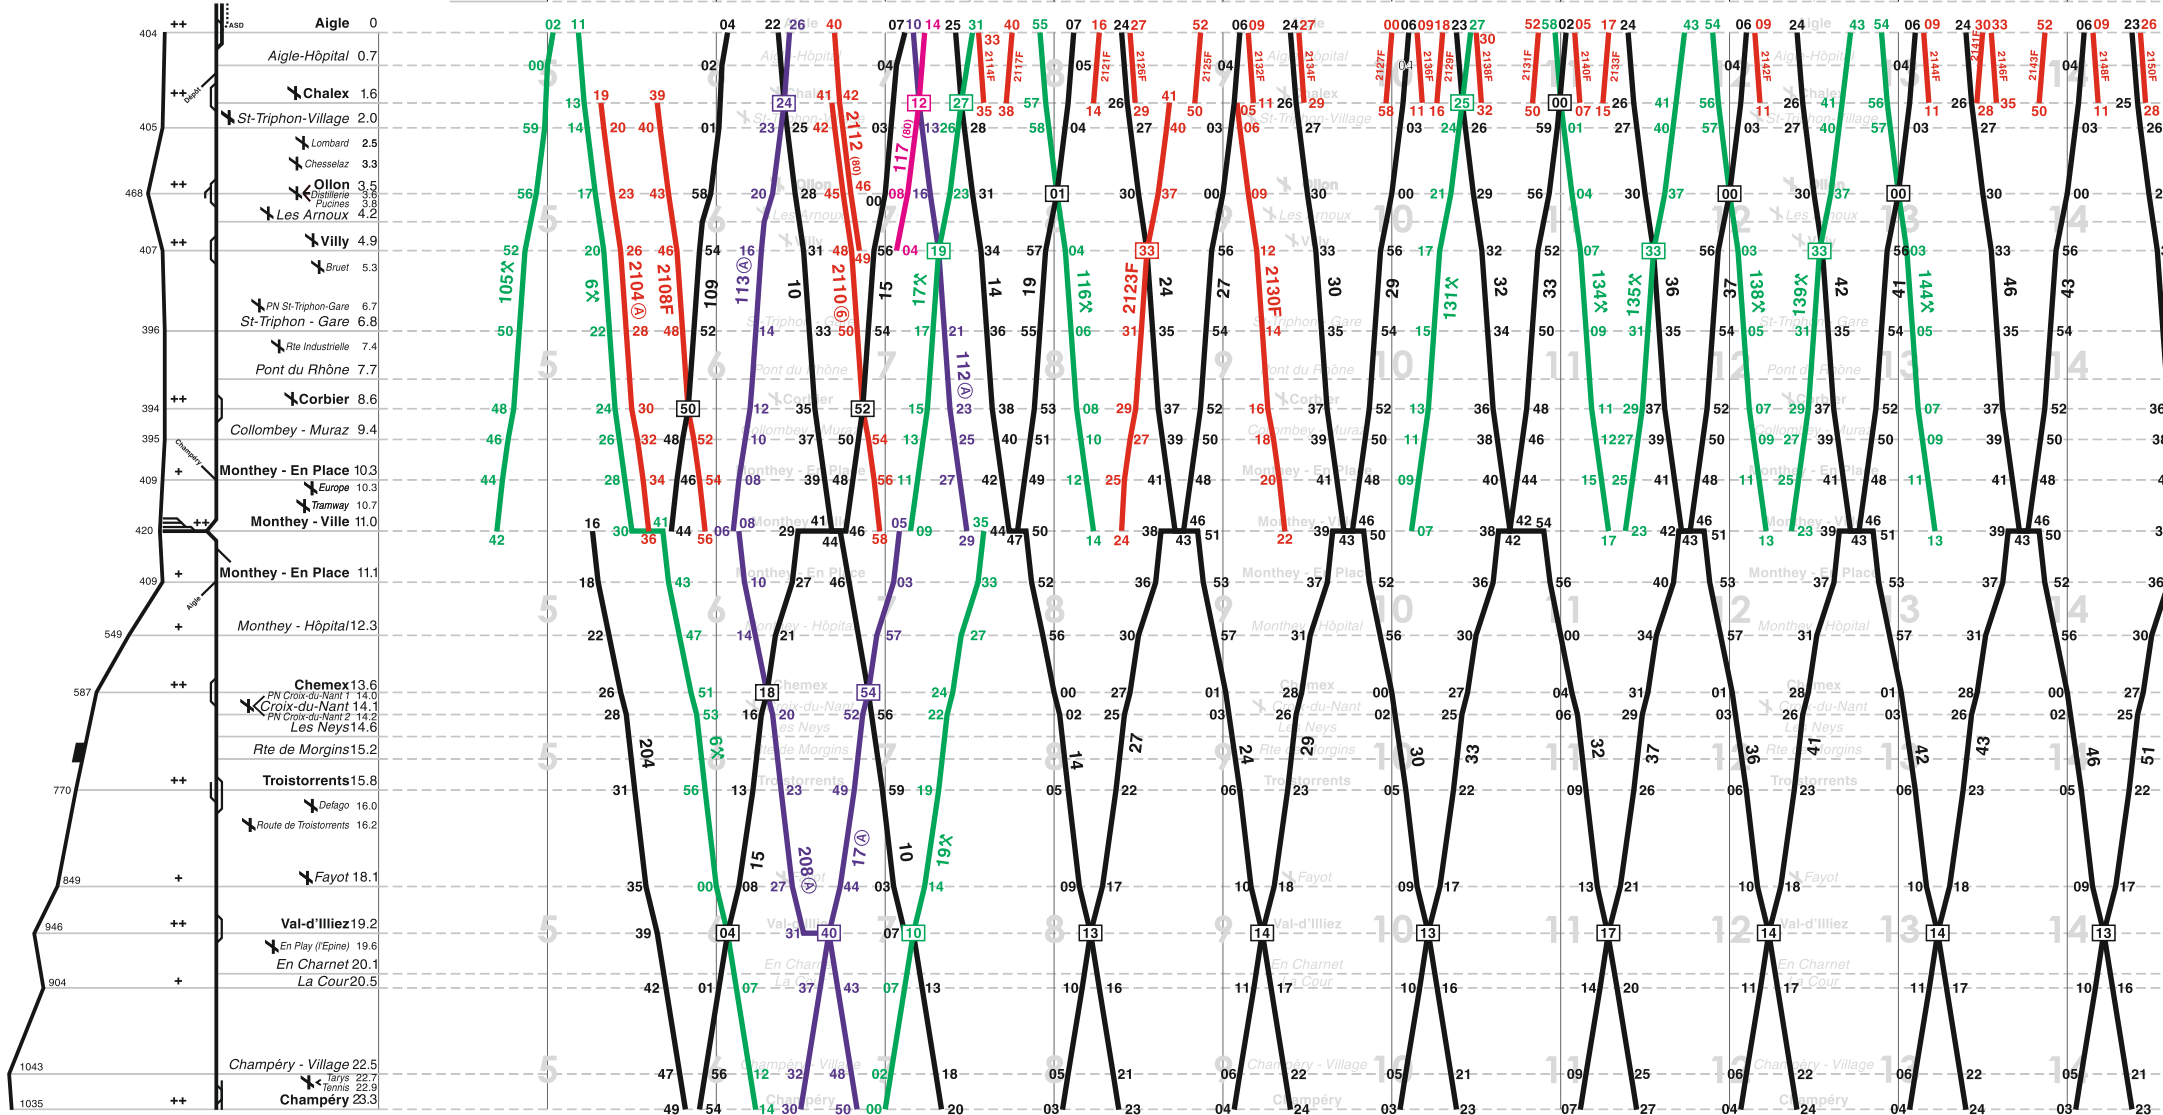

Aigle: 0512 25 06 29
 TPC: 024 468 03 30
 Dépôt AOMC: 024 468 03 48
 TC: 024 468 03 66
 Piquet IS : 079 771 25 94

Aigle - Olion - Monthey - Champéry

Valable du 13 décembre 2015 au 10 décembre 2016

	5	6	7	8	9	10	11	12	13	14
de Lausanne		15	52	20	48	20	48	20	48	20
de Sion	05	08	33(A) 36(C)	11 23(A) 33(A) 36(C)	11	11	36	05	36	11
vers Lausanne	06	09	34(A) 37(C)	12 24(A) 34(A) 37(C)	12	12	37	06	37	12
vers Sion		16	53	21	49	21	49	21	49	21

- X lu - sa sauf fêtes générales.
- C sa - di et fêtes générales.
- A lu - ve sauf fêtes générales.
- S Vendredi
- © Samedi

- 40) nuit du samedi au dimanche, ainsi que du 1 au 2 août
- 80) lu - ve du 14 - 18 déc 2015, 4 janv - 19 fév, 29 Fév - 24 mars, 11 avril - 4 mai, 9 - 13 mai, 17 mai - 1 juillet, 22 août - 16 sept - 14 oct, 31 oct - 9 déc 2016.

Aigle - Ollon - Monthey - Champéry

Valable du 13 décembre 2015 au 10 décembre 2016

* lu - sa sauf fêtes générales.
 © sa - di et fêtes générales.
 @ lu - ve sauf fêtes générales.
 Ⓟ Vendredi
 Ⓢ Samedi

40) nuit du samedi au dimanche, ainsi que du 1 au 2 août
 80) lu - ve du 14 - 18 déc 2015, 4 janv - 19 fév, 29 Fév - 24 mars, 11 avril - 4 mai, 9 - 13 mai, 17 mai - 1 juillet, 22 août - 16 sept, 20 sept - 14 oct, 31 oct - 9 déc 2016.

- de Lausanne
- de Sion
- vers Lausanne
- vers Sion
- Aigle
- Aigle-Hôpital
- Chalex
- St-Triphon-Village
- Lombard
- Chesselaz
- Ollon
- Les Arnoeux
- Villy
- Bruet
- St-Triphon-Gare
- Rte Industrielle
- Pont du Rhône
- Corbier
- Collombey - Muraz
- Monthey - En Place
- Monthey - Ville
- Monthey - Hôpital
- Chemex
- Croix-du-Nant
- Rte de Morgins
- Troistorrents
- Defago
- Fayot
- Val-d'Illiez
- En Charnet
- La Cour
- Champéry - Village
- Champéry