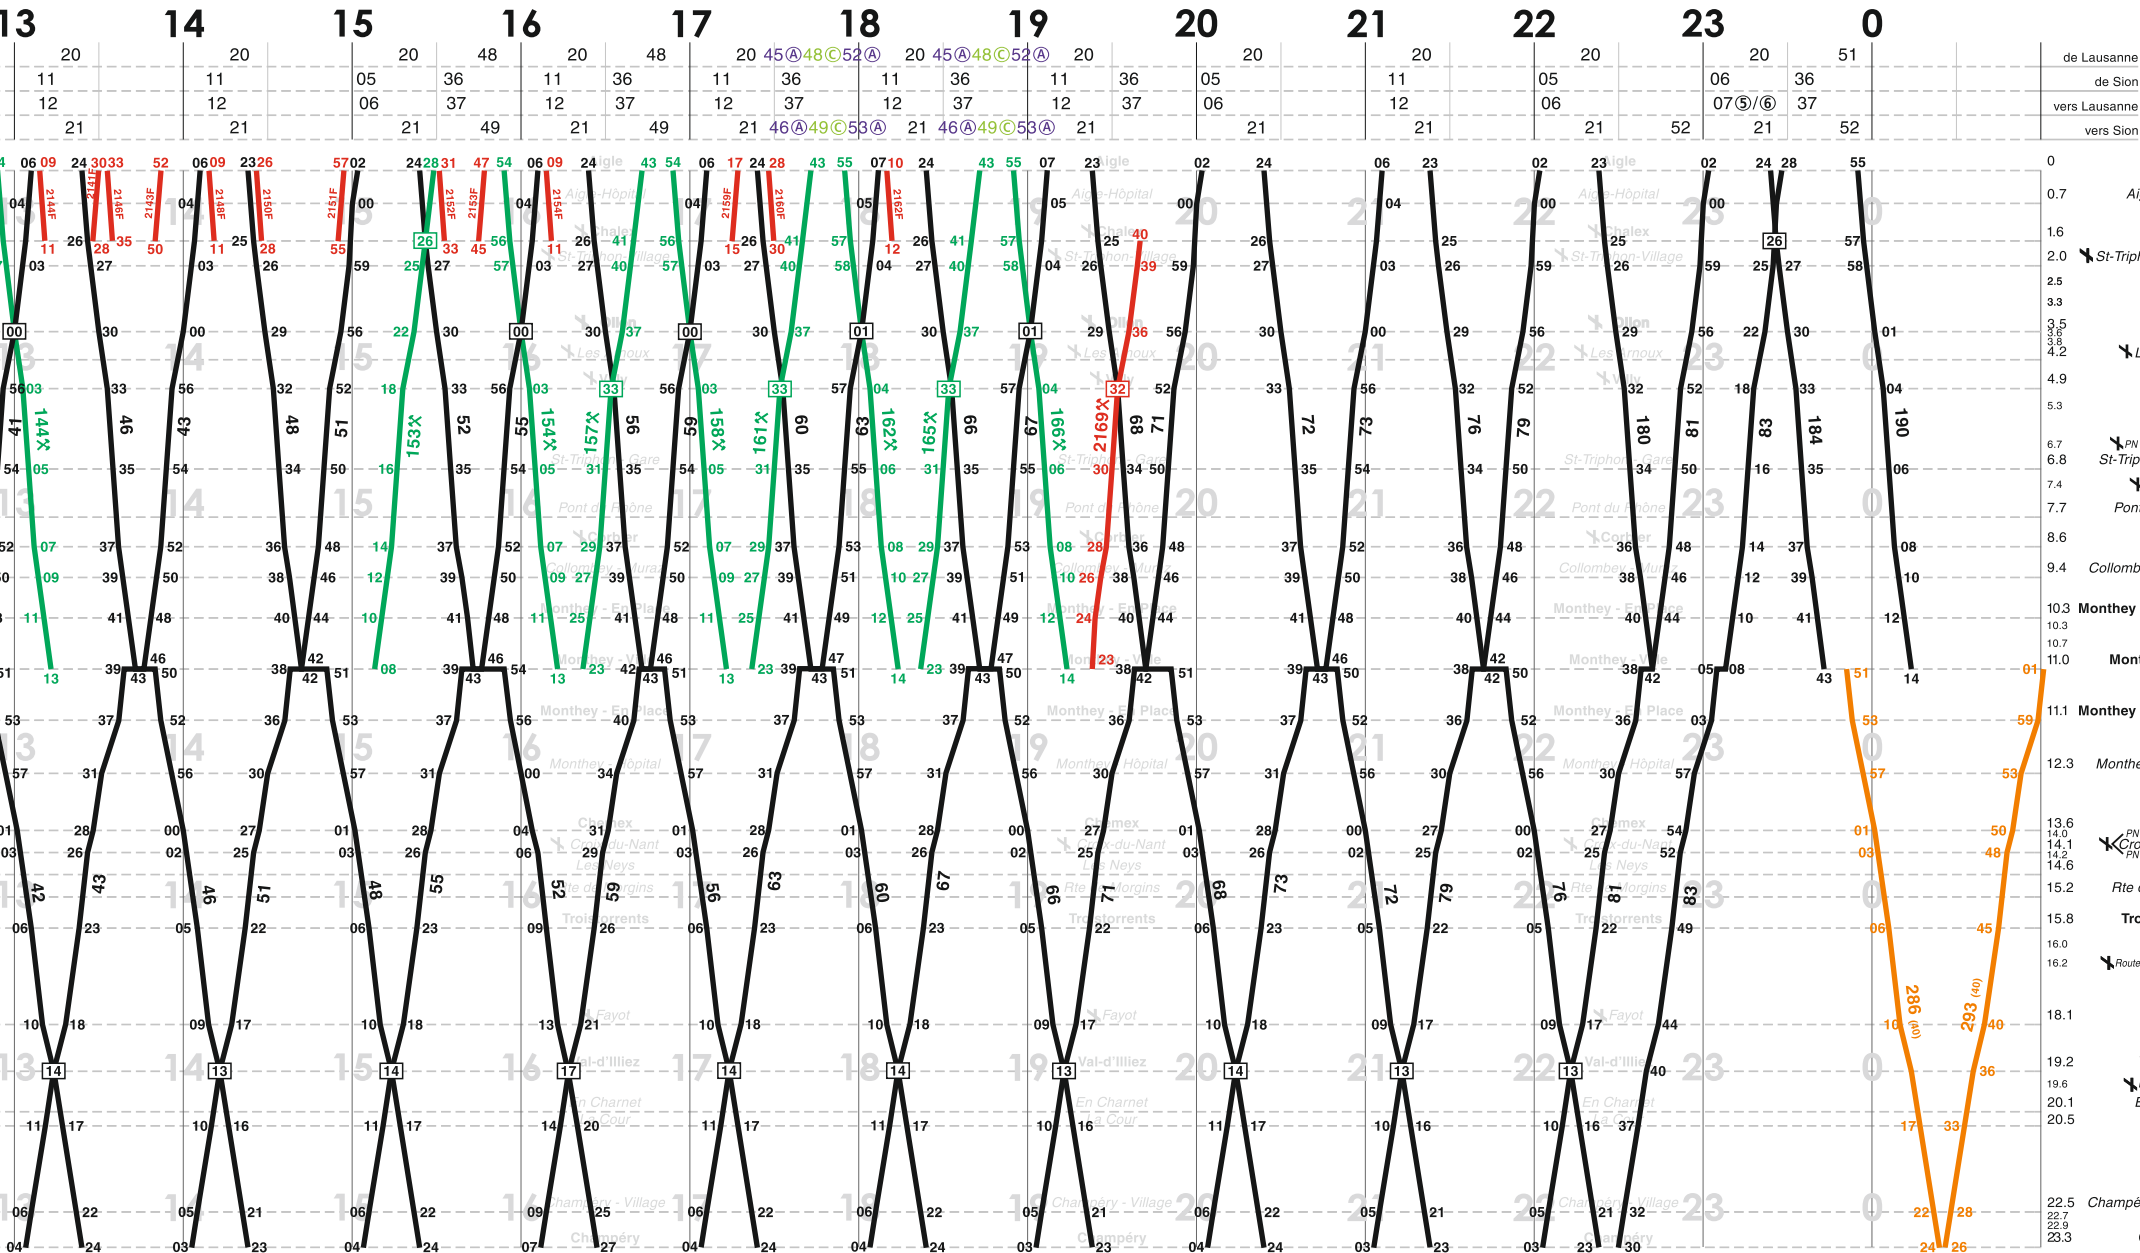

Aigle: 0512 25 06 29
 TPC: 024 468 03 30
 Dépôt AOMC: 024 468 03 48
 TC: 024 468 03 66
 Piquet IS : 079 771 25 94

Aigle - Olion - Monthey - Champéry

Valable du 13 décembre 2015 au 10 décembre 2016

	5	6	7	8	9	10	11	12	13	14
de Lausanne		15	52	20	48	20	48	20	48	20
de Sion	05	08	33(A) 36(C)	11 23(A) 33(A) 36(C)	11	11	36	05	36	11
vers Lausanne	06	09	34(A) 37(C)	12 24(A) 34(A) 37(C)	12	12	37	06	37	12
vers Sion		16	53	21	49	21	49	21	49	21

- X lu - sa sauf fêtes générales.
- C sa - di et fêtes générales.
- A lu - ve sauf fêtes générales.
- S Vendredi
- © Samedi

- 40) nuit du samedi au dimanche, ainsi que du 1 au 2 août
- 80) lu - ve du 14 - 18 déc 2015, 4 janv - 19 fév, 29 Fév - 24 mars, 11 avril - 4 mai, 9 - 13 mai, 17 mai - 1 juillet, 22 août - 16 sept - 14 oct, 31 oct - 9 déc 2016.

Aigle - Ollon - Monthey - Champéry

Valable du 13 décembre 2015 au 10 décembre 2016

* lu - sa sauf fêtes générales.
 © sa - di et fêtes générales.
 @ lu - ve sauf fêtes générales.
 Ⓟ Vendredi
 Ⓢ Samedi

40) nuit du samedi au dimanche, ainsi que du 1 au 2 août
 80) lu - ve du 14 - 18 déc 2015, 4 janv - 19 fév, 29 Fév - 24 mars, 11 avril - 4 mai, 9 - 13 mai, 17 mai - 1 juillet, 22 août - 16 sept, 20 sept - 14 oct, 31 oct - 9 déc 2016.

- de Lausanne
- de Sion
- vers Lausanne
- vers Sion
- Aigle
- Aigle-Hôpital
- Chalex
- St-Triphon-Village
- Lombard
- Chesselaz
- Ollon
- Les Arnoeux
- Villy
- Bruet
- St-Triphon-Gare
- Rte Industrielle
- Pont du Rhône
- Corbier
- Collombey - Muraz
- Monthey - En Place
- Monthey - Ville
- Monthey - Hôpital
- Chemex
- Croix-du-Nant
- Rte de Morgins
- Troistorrents
- Defago
- Fayot
- Val-d'Illiez
- En Charnet
- La Cour
- Champéry - Village
- Champéry