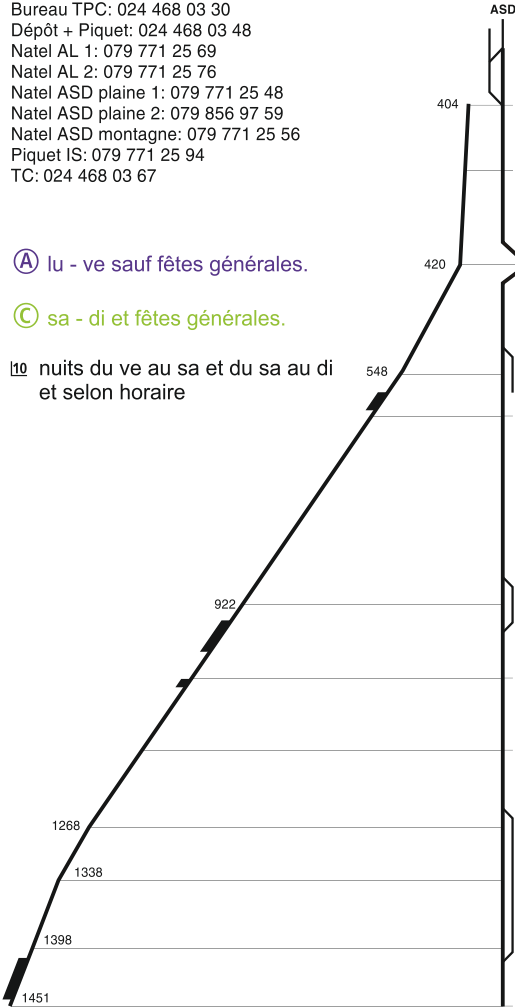

# Aigle - Leysin

Valable du 13 décembre 2015 au 10 décembre 2016

Gare de Leysin Feydey: 024 494 11 15  
 Gare d'Aigle (circulation): 0512 25 06 29  
 Gare des Diablerets: 024 492 31 15  
 Bureau TPC: 024 468 03 30  
 Dépôt + Piquet: 024 468 03 48  
 Natel AL 1: 079 771 25 69  
 Natel AL 2: 079 771 25 76  
 Natel ASD plaine 1: 079 771 25 48  
 Natel ASD plaine 2: 079 856 97 59  
 Natel ASD montagne: 079 771 25 56  
 Piquet IS: 079 771 25 94  
 TC: 024 468 03 67

(A) lu - ve sauf fêtes générales.

(C) sa - di et fêtes générales.

110 nuits du ve au sa et du sa au di et selon horaire

	5	6	7	8	9	10	11	12	13	14
de Lausanne		15	52	20	48	52	48	48	48	48
de Sion	36	08	36	05	33(A) 34(A) 36(C) 40(A) 41(A)	36	36	36	36	36
vers Lausanne		09	06	37(C)	49	37	37	37	37	37
vers Sion		16	53	21	49	53	49	49	49	49

# Aigle - Leysin

Valable du 13 décembre 2015 au 10 décembre 2016

(A) lu - ve sauf fêtes générales. 10 nuits du ve au sa et du sa au di et selon horaire

(C) sa - di et fêtes générales.