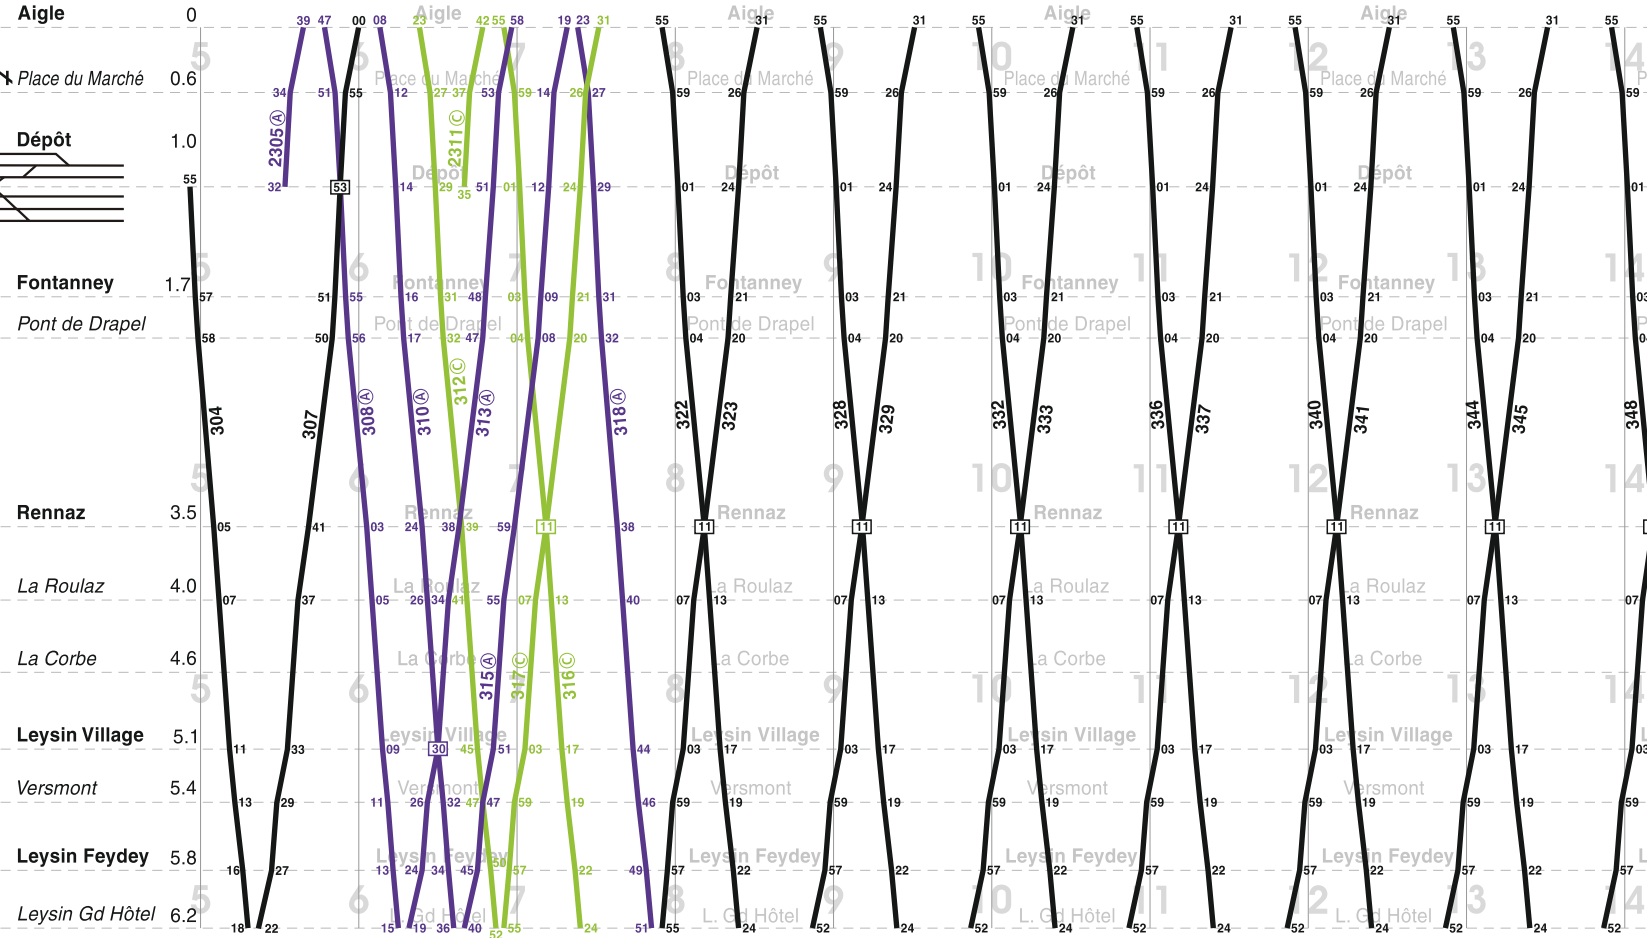

(A) lu - ve sauf fêtes générales.

(C) sa - di et fêtes générales.

110 nuits du ve au sa et du sa au di et selon horaire

	5	6	7	8	9	10	11	12	13	14
de Lausanne		15	52	20	48	52	48	48	48	48
de Sion	36	08	36	05	33(A) 34(A) 36(C) 40(A) 41(A)	36	36	36	36	36
vers Lausanne		09	06	37(C)	49	37	37	37	37	37
vers Sion		16	53	21	49	53	49	49	49	49

# Aigle - Leysin

Valable du 13 décembre 2015 au 10 décembre 2016

(A) lu - ve sauf fêtes générales. 10 nuits du ve au sa et du sa au di et selon horaire

(C) sa - di et fêtes générales.