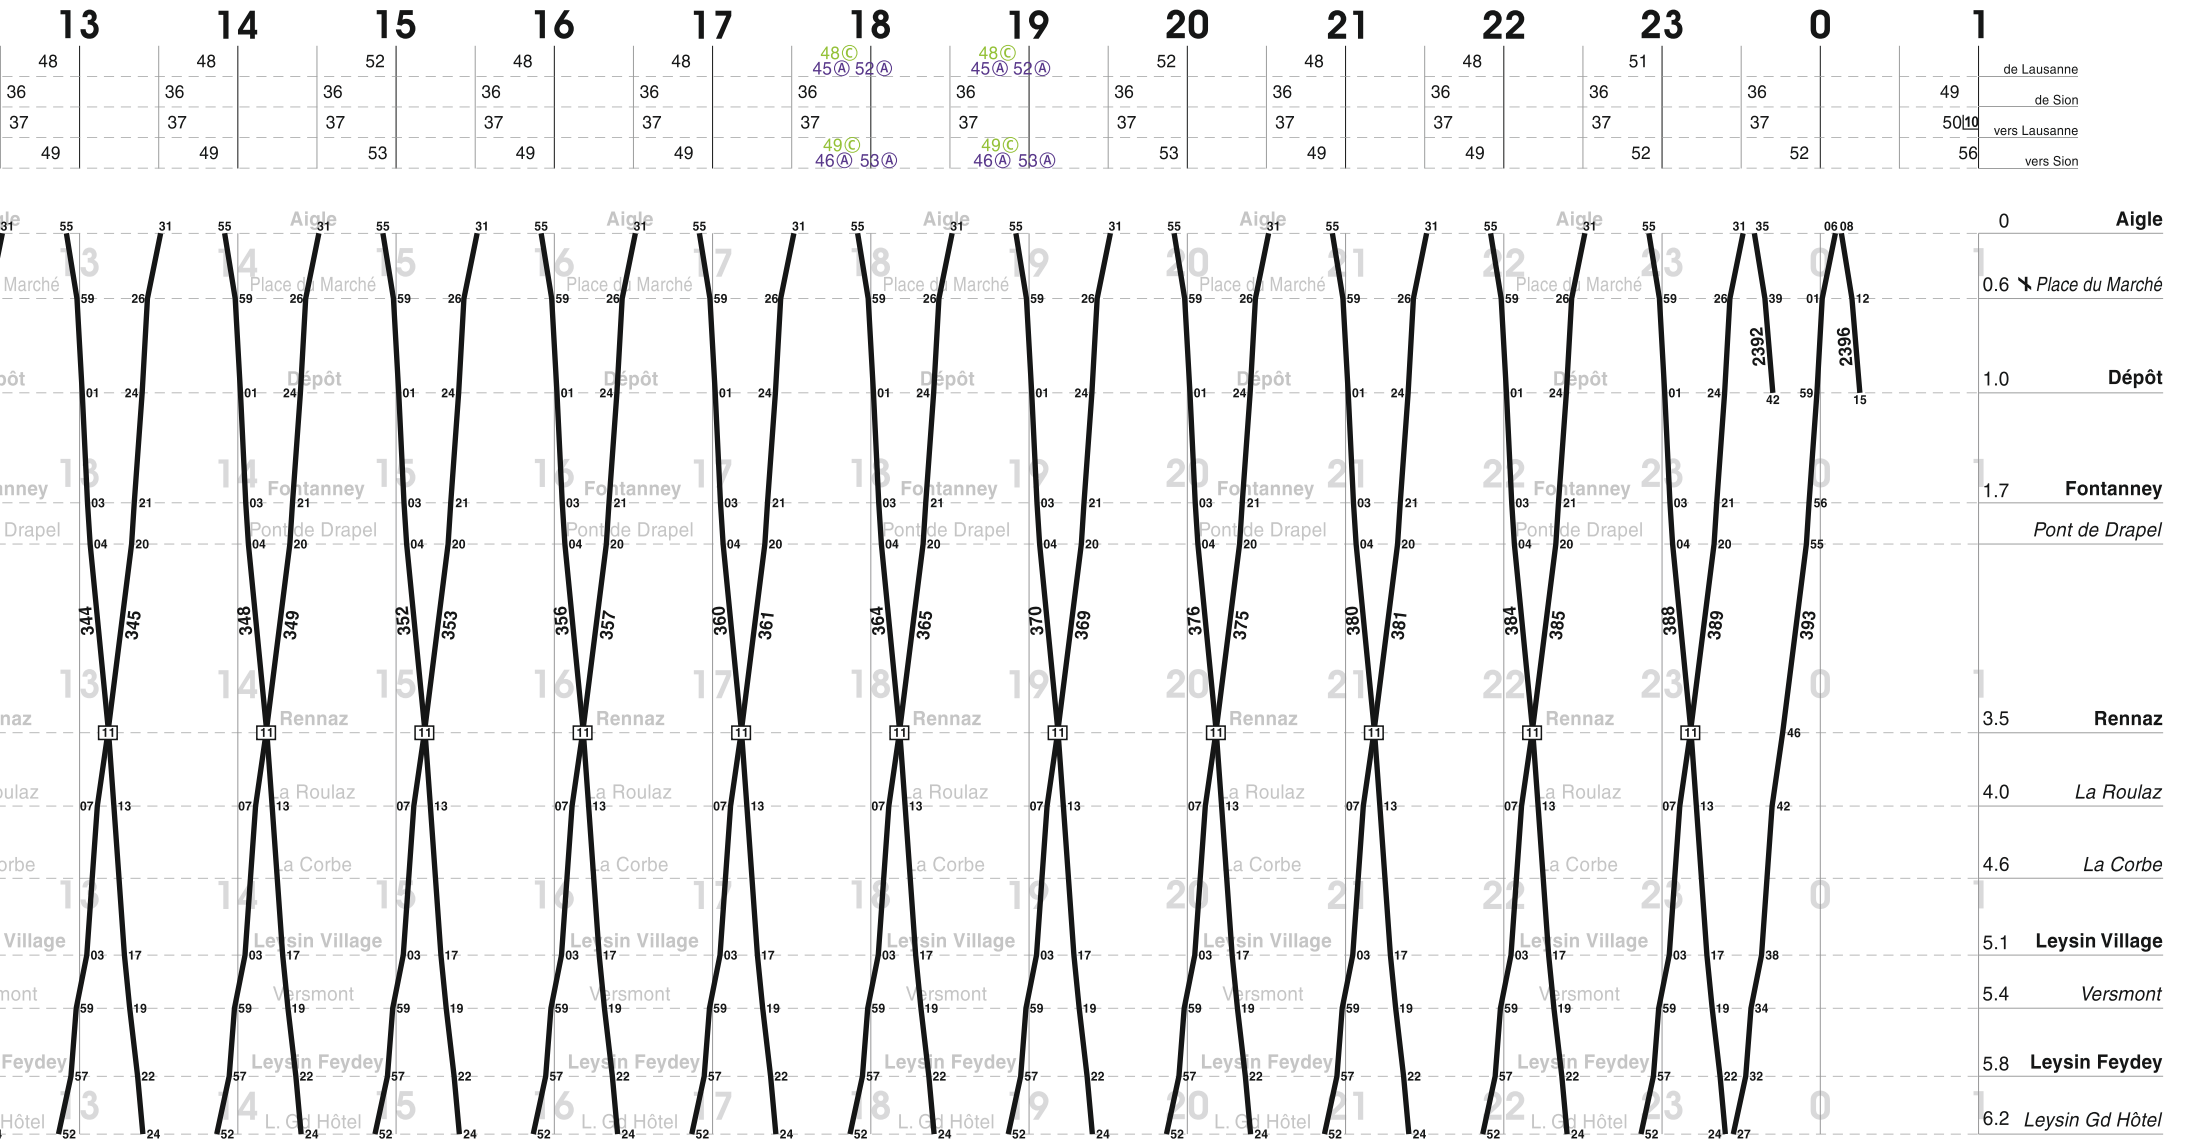

(A) lu - ve sauf fêtes générales.

(C) sa - di et fêtes générales.

110 nuits du ve au sa et du sa au di et selon horaire

	5	6	7	8	9	10	11	12	13	14
de Lausanne		15	52	20	48	52	48	48	48	48
de Sion	36	08	36	05	33(A) 34(A) 36(C) 40(A) 41(A)	36	36	36	36	36
vers Lausanne		09	06	37(C)	49	37	37	37	37	37
vers Sion		16	53	21	49	53	49	49	49	49

# Aigle - Leysin

Valable du 13 décembre 2015 au 10 décembre 2016

(A) lu - ve sauf fêtes générales. 10 nuits du ve au sa et du sa au di et selon horaire

(C) sa - di et fêtes générales.