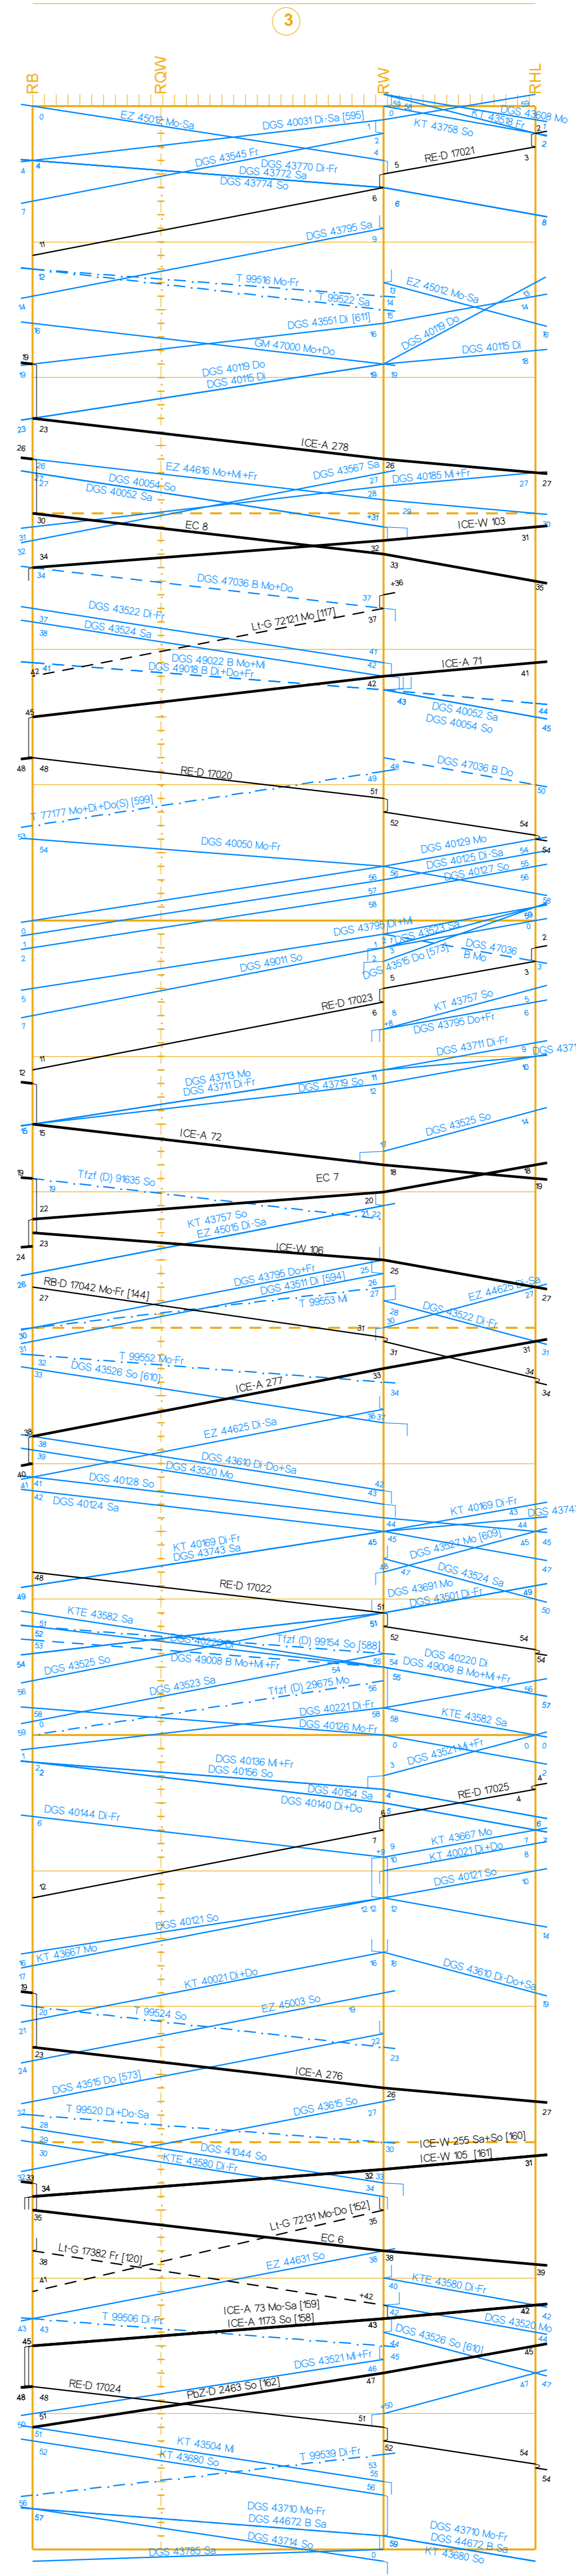

Fahrpläne Basel Nord Sued ab 09.10.2017

Stunden: 12 - 15

Basel Bad Bf
Basel SBB Pb

GWB
P2B
Hauptbahn
70 <100 >
4404
1.6
3.5

BAV 520

Basel Bad Bf
Basel Bad Rbf (GR A)

P2B
Hauptbahn
60
4405
2.9
2.9
0.3
3.1
0.8
2.6
0.4
2.2

BAV 508 / 1

BAV 508 / 2

DB Netz

Niederlassung Südwest

Jahresfahrplan 2017 vom: 11. Dezember 2016 bis: 09. Dezember 2017
Gültig vom: 09. Oktober 2017 bis: 09. Dezember 2017 / täglich

Basel Bad Rbf
Weil (Rh) - Haltingen

GWB
L2B und P2B
Hauptbahn
130 <160 >
4000
1.1
2.0
2.8
1.1
2.3
2.6

Basel Bad Rbf
Weil (Schlaufe)

P2B
Nebenbahn
60
4411
2.7
0.8

Fahrpläne Basel Nord Sued ab 09.10.2017

Stunden: 12 - 15

Basel Bad Rbf
Weil (Sig N10)

P2B
Hauptbahn
60
4415
1.3
1.3

[117] 9.10.17 - 4.12.17 Mo	[181] nicht 18.11.17, 19.11.17	[578] nicht 23.11.17	[604] 9.10.17 - 7.12.17 Di+Do
[120] 9.10.17 - 8.12.17 Fr	[182] 9.10.17 - 3.12.17 So	[588] nicht 2.11.17	[605] nicht 2.11.17
[144] 9.10.17 - 8.12.17 Mo+Fr	9.10.17 - 8.12.17 Mo+Fr	[594] nicht 21.11.17	[606] 9.10.17 - 8.12.17 Mo+Fr(S)
nicht 31.10.17, 1.11.17	9.10.17 - 8.12.17 Mo+Fr	[595] nicht 21.11.17, 22.11.17, 23.11.17	[607] 9.10.17 - 8.12.17 Mo+Fr(S)
[152] 9.10.17 - 7.12.17 Mo+Do	9.10.17 - 7.12.17 Mo+Do	[596] nicht 24.11.17, 25.11.17, 2.12.17	[608] nicht 31.10.17
nicht 31.10.17, 1.11.17	9.10.17 - 3.12.17 So	[600] nicht 9.10.17, 20.11.17, 27.11.17	[609] 9.10.17 - 3.12.17 Mo
[158] 9.10.17 - 3.12.17 So	nach: 31.10.17	[602] nicht 9.10.17, 20.11.17, 27.11.17	[810] 9.10.17 - 3.12.17 So
nicht 31.10.17	nicht 31.10.17	[603] nicht 4.12.17	nicht 18.11.17, 28.11.17, 3.12.17
[159] nicht 31.10.17	18.11.17 - 19.11.17 Sa+So	[603] nicht 2.11.17	[811] nicht 10.10.17, 21.11.17
[160] 18.11.17 - 19.11.17 Sa+So