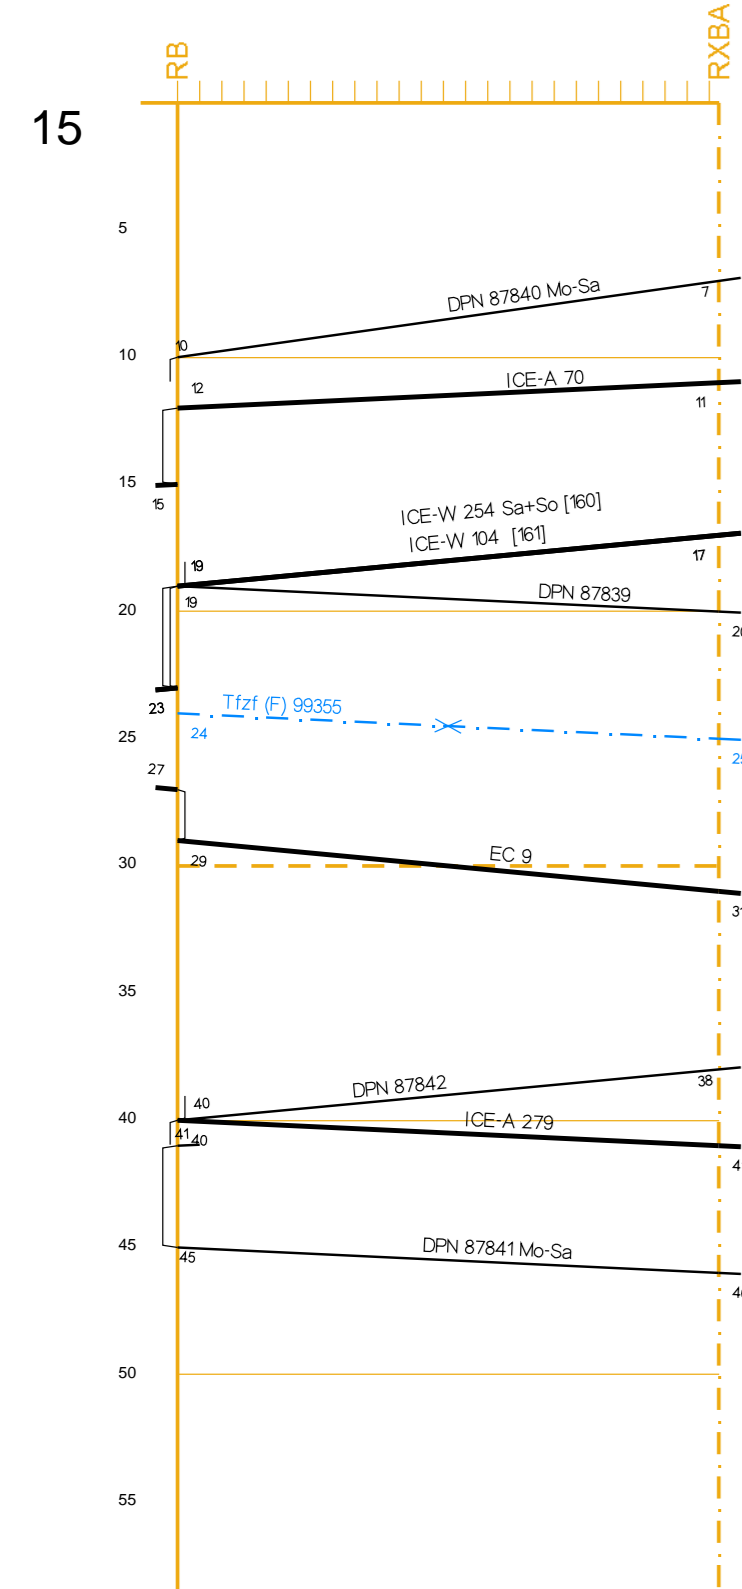

Fahrpläne Basel Nord Sued ab 09.10.2017

Stunden: 15 - 18

Basel Bad Bf
Basel SBB Pb

GWB
P2B
Hauptbahn
70 <100 >
4404
1.6
3.5

BAV 520

Basel Bad Bf
Basel Bad Rbf (GR A)

P2B
Hauptbahn
60
4405
0.3
0.8
0.4
2.9
2.8
3.1
2.6
2.2

BAV 508 / 1

BAV 508 / 2

DB Netz

Niederlassung Südwest

Jahresfahrplan 2017 vom: 11. Dezember 2016 bis: 09. Dezember 2017
Gültig vom: 09. Oktober 2017 bis: 09. Dezember 2017 / täglich

Basel Bad Rbf
Weil (Rh) - Haltingen

GWB
L2B und P2B
Hauptbahn
130 <160 >
4000
1.1
1.8
2.3
2.0
2.8
2.5
2.6

BAV 521 / 1

Basel Bad Rbf
Weil (Schlaufe)

P2B
Hauptbahn
60
4411
2.7
0.8

Basel Bad Bf

Weil (Rhein) LGr

Weil am Rhein

Haltingen

Fahrpläne Basel Nord Sued ab 09.10.2017

Stunden: 15 - 18

Basel Bad Rbf
Weil (Sig N10)

P2B
Hauptbahn
60
4415
1.3
1.3

Basel Bad Bf

Weil am Rhein

Basel Rbf - Gr - A

Weil am Rhein

Basel Bad Bf
BR Einf SBB Pb

1