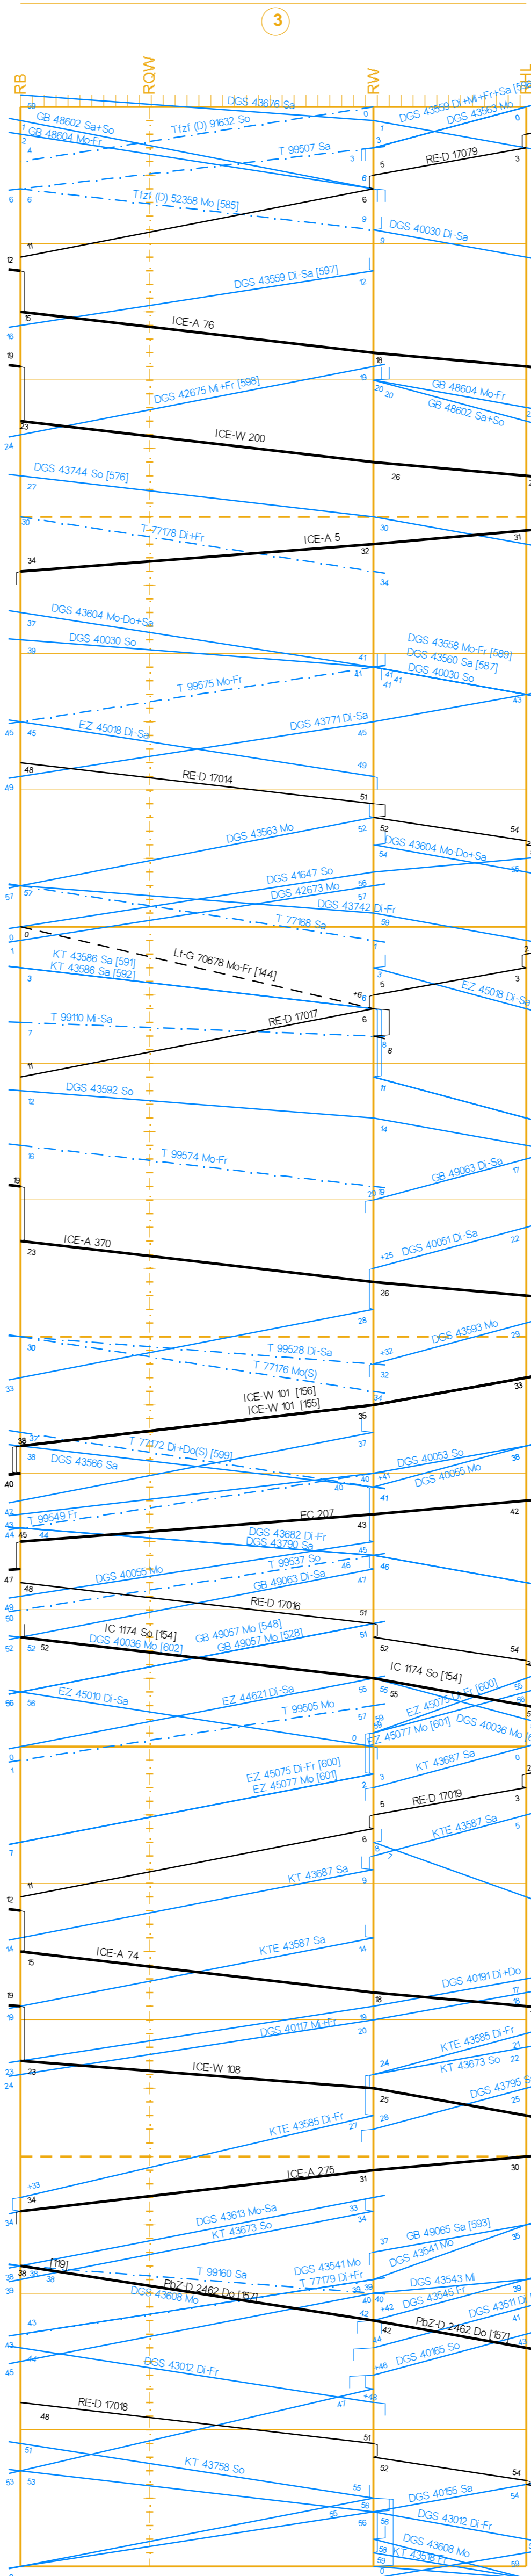

DB Netz

Niederlassung Südwest

Jahresfahrplan 2017 vom: 11. Dezember 2016 bis: 09. Dezember 2017
Gültig vom: 09. Oktober 2017 bis: 09. Dezember 2017 / täglich

Basel Bad Rbf
Weil (Rh) - Haltingen

GWB	
L2B und P2B	
Hauptbahn	
130 <160 >	
4000	180
2.9	1.1
28.7	28.9
	28.3

BAV 521 / 1

↓ Basel Bad Bf
↓ Weil (Rhein) LGr
↓ Weil am Rhein
↓ Haltingen