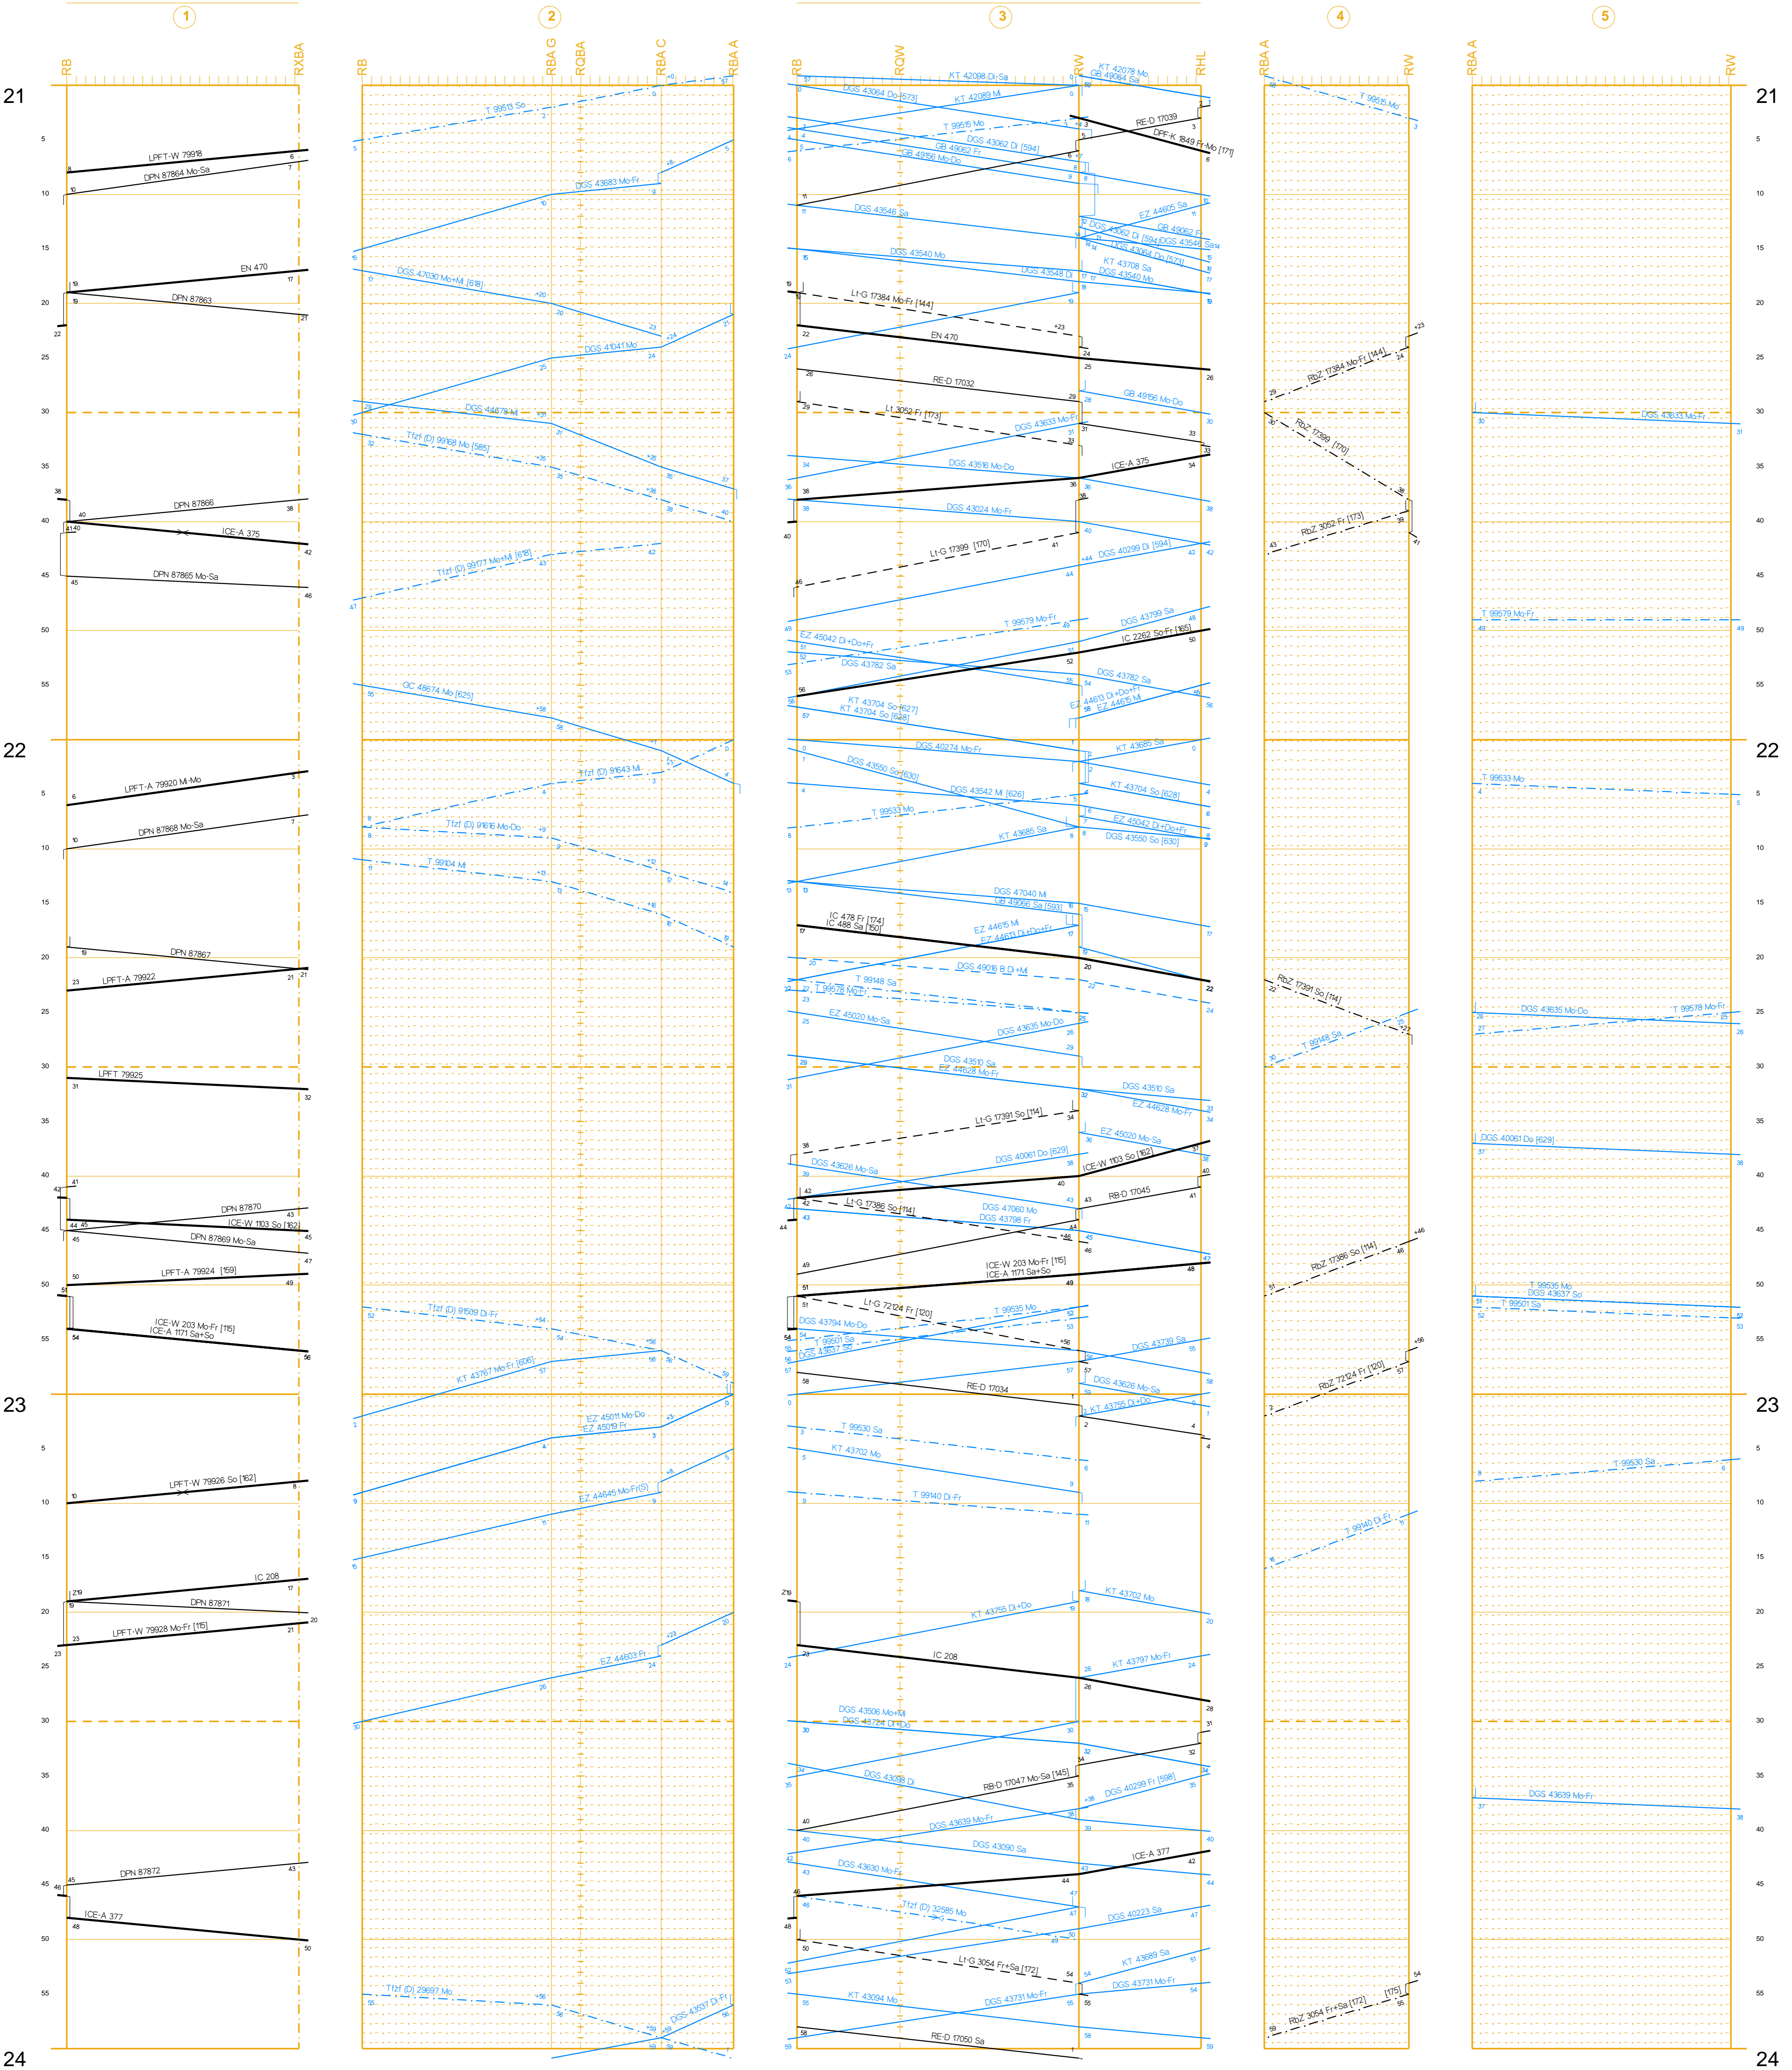

Fahrpläne Basel Nord Sued ab 09.10.2017

Stunden: 21 - 24

Basel Bad Bf Basel SBB Pb	
GWB	
P2B	
Hauptbahn	
70 <100 >	
4404	
1.6	
5.1	3.5

BAV 520

Basel Bad Bf Basel Bad Rbf(GR A)	
P2B	
Hauptbahn	
60	80
4405	4413
2.9	0.3
2.8	3.1
0.8	0.4
2.6	0.4
2.2	2.2

BAV 508 / 1

BAV 508 / 2

DB Netz

Niederlassung Südwest

Jahresfahrplan 2017 vom: 11. Dezember 2016 bis: 09. Dezember 2017
Gültig vom: 09. Oktober 2017 bis: 09. Dezember 2017 / täglich

Basel Bad Rbf Weil (Rh) - Haltingen	
GWB	
L2B und P2B	
Hauptbahn	
130 <160 >	180
2.0	4.00
2.8	1.1
2.5	2.3
2.0	2.3

BAV 521 / 1

Basel Bad Rbf Weil (Schlaufe)	
P2B	
Nebenbahn	
60	
4411	
2.7	
3.5	0.8

BAV 521 / 2

Fahrpläne Basel Nord Sued ab 09.10.2017

Stunden: 21 - 24

Basel Bad Rbf Weil (Sig N10)	
P2B	
Hauptbahn	
60	
4415	
1.3	
0.0	1.3

BAV 521 / 3

[114] 9.10.17 - 3.12.17 So [165] 9.10.17 - 8.12.17 So-Fr [171] nicht 9.10.17, 13.10.17, 14.10.17, [172] auch: 30.10.17 [173] 9.10.17 - 8.12.17 Fr [174] 9.10.17 - 8.12.17 Fr [175] nicht 13.10.17, 20.10.17, 27.10.17, [176] auch: 30.10.17 [177] nicht 13.10.17, 20.10.17, 27.10.17, [178] auch: 30.10.17 [179] nicht 13.10.17, 20.10.17, 27.10.17, [180] auch: 30.10.17 [181] nicht 13.10.17, 20.10.17, 27.10.17, [182] auch: 30.10.17 [183] nicht 13.10.17, 20.10.17, 27.10.17, [184] auch: 30.10.17 [185] nicht 13.10.17, 20.10.17, 27.10.17, [186] auch: 30.10.17 [187] nicht 13.10.17, 20.10.17, 27.10.17, [188] auch: 30.10.17 [189] nicht 13.10.17, 20.10.17, 27.10.17, [190] auch: 30.10.17 [191] nicht 13.10.17, 20.10.17, 27.10.17, [192] auch: 30.10.17 [193] nicht 13.10.17, 20.10.17, 27.10.17, [194] auch: 30.10.17 [195] nicht 13.10.17, 20.10.17, 27.10.17, [196] auch: 30.10.17 [197] nicht 13.10.17, 20.10.17, 27.10.17, [198] auch: 30.10.17 [199] nicht 13.10.17, 20.10.17, 27.10.17, [200] auch: 30.10.17