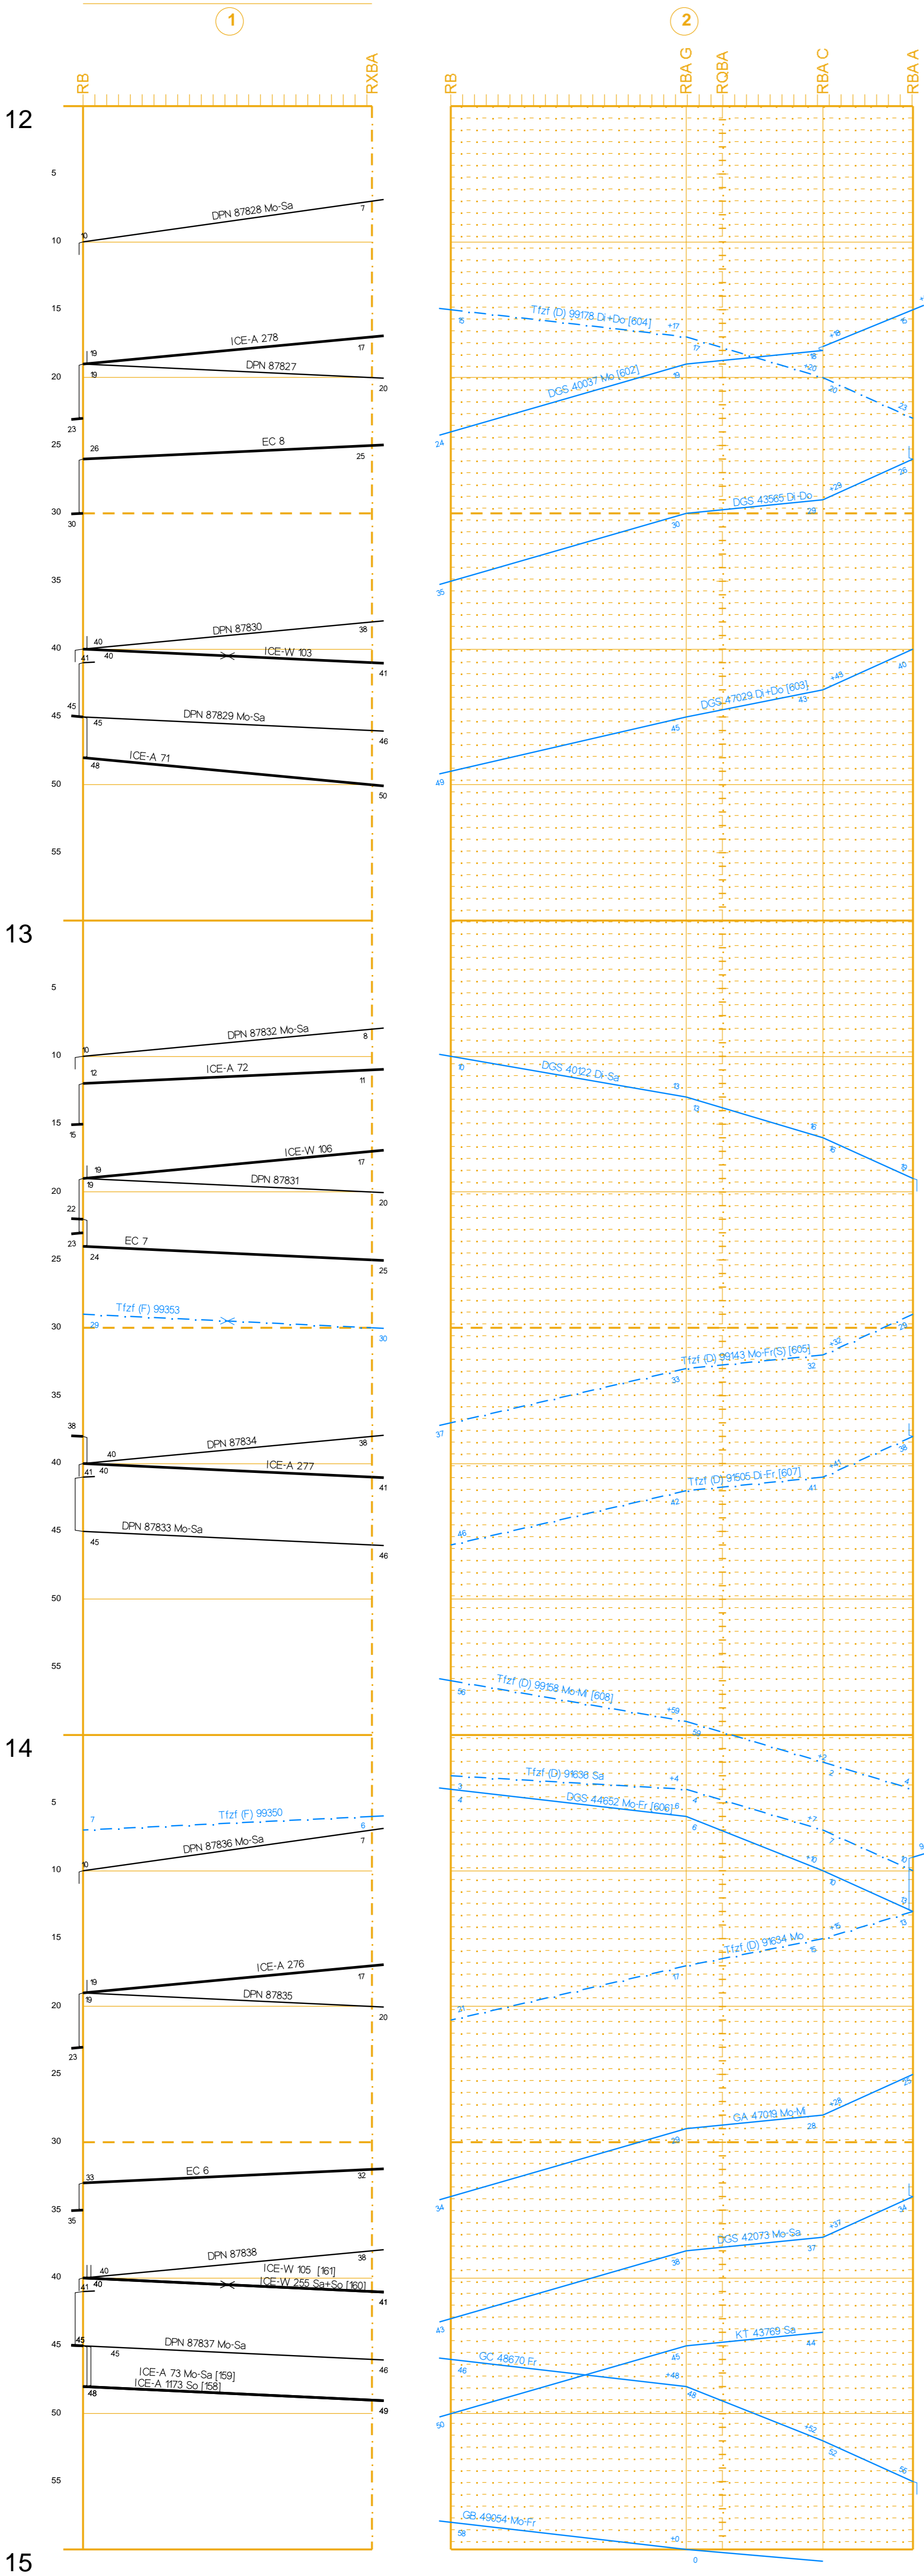

Fahrpläne Basel Nord Sued ab 09.10.2017

Stunden: 12 - 15

Basel Bad Bf
Basel SBB Pb

GWB
P2B
Hauptbahn
70 <100 >
4404
1.6
3.5

BAV 520

Basel Bad Bf
Basel Bad Rbf (GR A)

P2B
Hauptbahn
60
4405
2.9
2.9
0.3
3.1
0.8
2.6
0.4
2.2

BAV 508 / 1

BAV 508 / 2

DB Netz

Niederlassung Südwest

Jahresfahrplan 2017 vom: 11. Dezember 2016 bis: 09. Dezember 2017
Gültig vom: 09. Oktober 2017 bis: 09. Dezember 2017 / täglich

Basel Bad Rbf
Weil (Rh) - Haltingen

GWB
L2B und P2B
Hauptbahn
130 <160 >
4000
1.1
2.0
2.8
1.1
2.3
2.6

Basel Bad Rbf
Weil (Schlaufe)

P2B
Nebenbahn
60
4411
2.7
0.8

Fahrpläne Basel Nord Sued ab 09.10.2017

Stunden: 12 - 15

Basel Bad Rbf
Weil (Sig N10)

P2B
Hauptbahn
60
4415
1.3
1.3

[117] 9.10.17 - 4.12.17 Mo	[181] nicht 18.11.17, 19.11.17	[578] nicht 23.11.17	[604] 9.10.17 - 7.12.17 Di+Do
[120] 9.10.17 - 8.12.17 Fr	[182] 9.10.17 - 3.12.17 So	[588] nicht 2.11.17	[605] nicht 2.11.17
[144] 9.10.17 - 8.12.17 Mo+Fr	9.10.17 - 8.12.17 Mo+Fr	[594] nicht 21.11.17	[606] 9.10.17 - 8.12.17 Mo+Fr(S)
nicht 31.10.17, 1.11.17	9.10.17 - 8.12.17 Mo+Fr	[595] nicht 21.11.17, 22.11.17, 23.11.17	[607] 9.10.17 - 8.12.17 Mo+Fr(S)
[152] 9.10.17 - 7.12.17 Mo+Do	9.10.17 - 7.12.17 Mo+Do	[596] nicht 24.11.17, 25.11.17, 2.12.17	[608] nicht 31.10.17
nicht 31.10.17, 1.11.17	9.10.17 - 3.12.17 So	[600] nicht 9.10.17, 20.11.17, 27.11.17	[609] 9.10.17 - 3.12.17 Mo
[158] 9.10.17 - 3.12.17 So	nach: 31.10.17	[602] nicht 9.10.17, 20.11.17, 27.11.17	[810] 9.10.17 - 3.12.17 So
nicht 31.10.17	nicht 31.10.17	[603] nicht 4.12.17	nicht 18.11.17, 28.11.17, 3.12.17
[159] nicht 31.10.17	18.11.17 - 19.11.17 Sa+So	[603] nicht 2.11.17	[811] nicht 10.10.17, 21.11.17
[160] 18.11.17 - 19.11.17 Sa+So