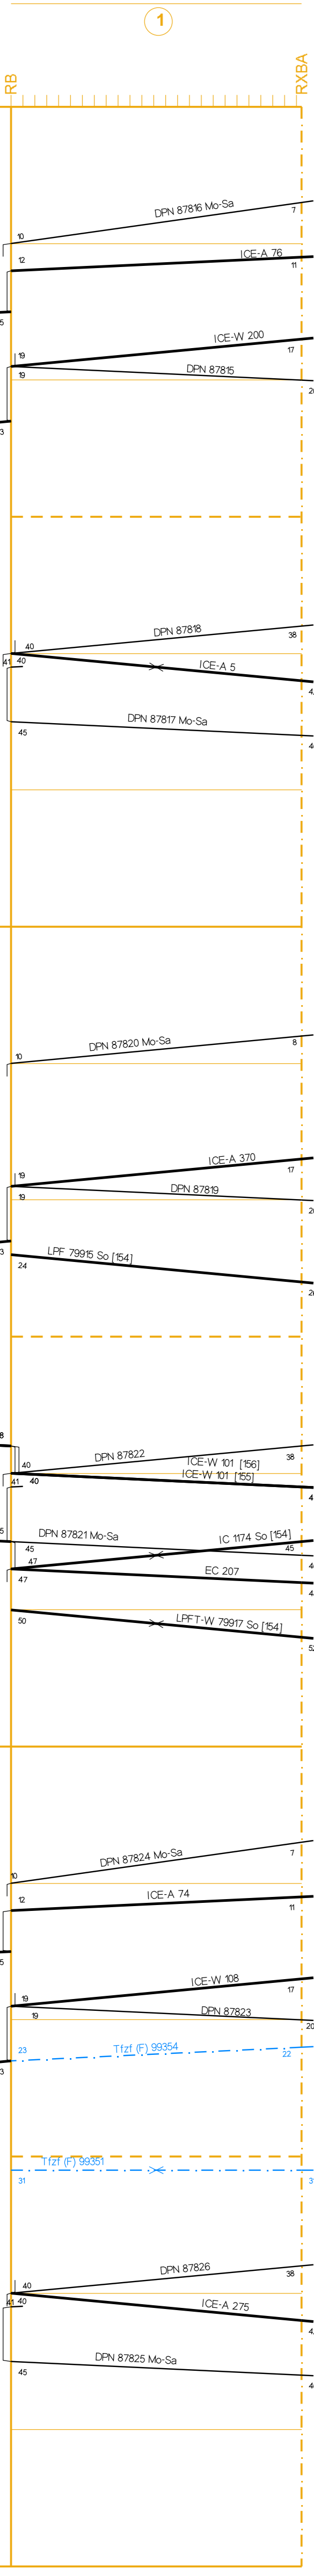

Fahrpläne Basel Nord Sued ab 09.10.2017

Stunden: 9 - 12

Basel Bad Bf
Basel SBB Pb

GWB	
P2B	
Hauptbahn	
70 <100 >	
4404	
1.6	
3.5	

BAV 520

↓ Basel Bad Bf
↓ Bf Einf SBB Pb