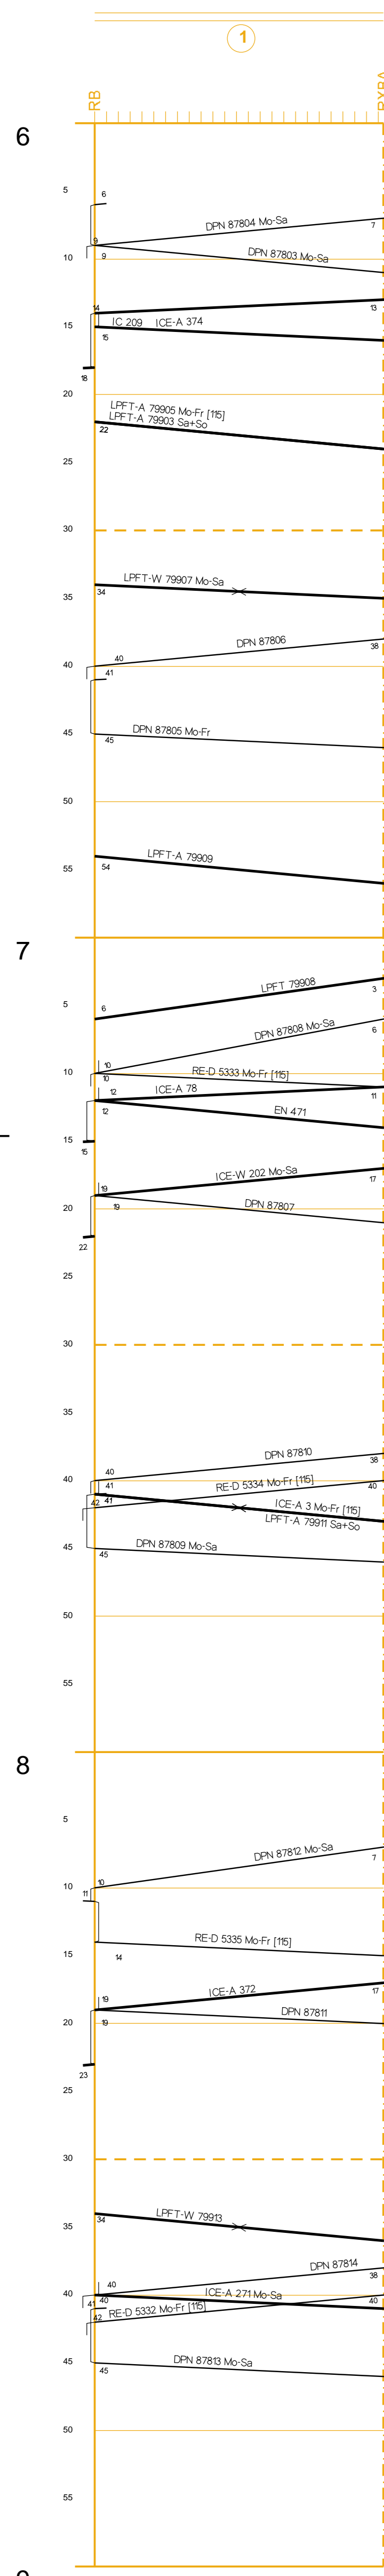

Fahrpläne Basel Nord Sued ab 09.10.2017

Stunden: 6 - 9

Basel Bad Bf Basel SBB Pb	
GWB	
P2B	
Hauptbahn	
70 <100 >	
4404	
1.6	
5.1	3.5

BAV 520

Basel Bad Bf Basel Bad Rbf (GR A)	
	P2B
	Hauptbahn
	Nebenbahn
	80
	4413
2.9	4405
2.8	0.3
3.1	
0.8	
2.6	0.4
	2.2

BAV 508 / 1

BAV 508 / 2

Basel Bad Bf
BR Einf SBB Pb

Basel Bad Bf
BR Rbf -Gr-L
Basel Rbf LGr
BR Rbf -Gr-C
BR Rbf -Gr-A

DB Netz

Niederlassung Südwest

Basel Bad Rbf Weil (Rh) - Haltingen	
GWB	
L2B und P2B	
Hauptbahn	
130 <160 >	160
4000	
2.0	1.1
28.7	29.7
	29.3

BAV 521 / 1

Basel Bad Bf
Weil (Rhein) LGr
Weil am Rhein
Haltingen

Basel Bad Rbf Weil (Schlaufe)	
P2B	
Nebenbahn	
60	
4411	
2.7	
	0.8

BR Rbf -Gr-A
Weil am Rhein

Fahrpläne Basel Nord Sued ab 09.10.2017

Stunden: 6 - 9

Basel Bad Rbf Weil (Sig N10)	
P2B	
Hauptbahn	
60	
4415	
1.3	
	1.3

BR Rbf -Gr-A
Weil am Rhein

[582] 9.10.17 - 8.12.17 Di+Do+Sa
[583] 9.10.17 - 8.12.17 Mo+Di+Do
[584] 9.10.17 - 8.12.17 Mi+Fr
[585] 9.10.17 - 8.12.17 Mi
[586] nicht: 28.10.17, 19.11.17, 26.11.17
[587] nicht: 25.11.17, 2.12.17
[588] 9.10.17 - 3.12.17 So

[589] 9.10.17 - 8.12.17 Mi+Fr
nicht: 9.10.17, 20.11.17, 21.11.17, 22.11.17, 23.11.17, 24.11.17, 27.11.17, 4.12.17

[589] 9.10.17 - 8.12.17 Mi+Fr
nicht: 9.10.17, 20.11.17, 21.11.17, 22.11.17, 23.11.17, 24.11.17, 27.11.17, 4.12.17

[589] 9.10.17 - 8.12.17 Mi+Fr
nicht: 9.10.17, 20.11.17, 21.11.17, 22.11.17, 23.11.17, 24.11.17, 27.11.17, 4.12.17