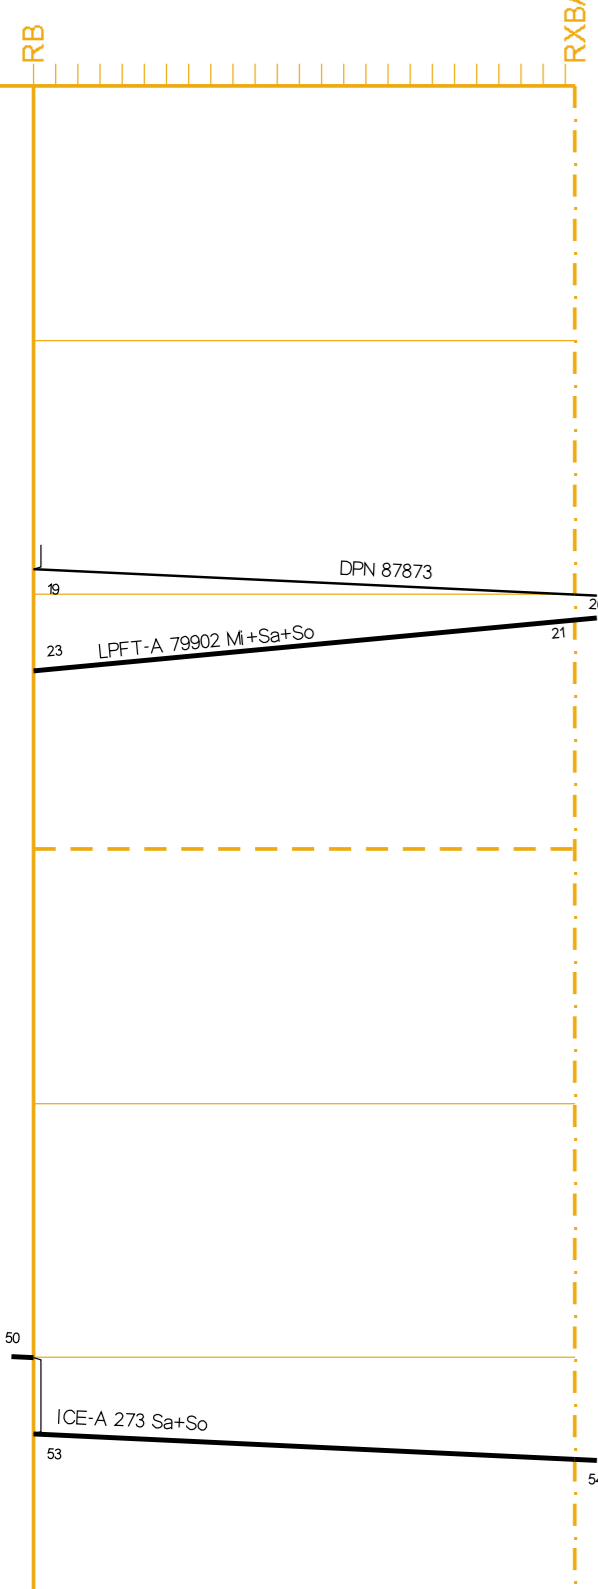

Fahrpläne Basel Nord Sued ab 09.10.2017

Stunden: 0 - 3

Basel Bad Bf
Basel SBB Pb

GWB			
P2B			
Hauptbahn			
70 <100 >			
4404			
1.6			
5.1			3.5

BAV 520

Basel Bad Bf

BR Einf SBB Pb

Basel Bad Bf
Basel Bad Rbf(GR A)

P2B					
Hauptbahn					
60					
4405					
0.3					
0.8					
0.4					
2.9					2.2
2.8		3.1		2.6	

BAV 508 / 1

BAV 508 / 2

Basel Bad Bf

Basel Rbf -Gr-L

Basel Rbf LGf

Basel Rbf -Gr-C

Basel Rbf -Gr-A

DB Netz
Niederlassung Südwest

Basel Bad Rbf
Weil (Rh) - Haltingen

GWB					
L2B und P2B					
Hauptbahn					
130 <160 >					
4000					
1.1					
2.3					
2.9					2.3
2.8		1.1		2.3	

BAV 521 / 1

Basel Bad Bf

Weil (Rhein) LGf

Weil am Rhein

Haltingen

Basel Bad Rbf
Weil (Schlaufe)

P2B			
Nebenbahn			
60			
4411			
2.7			
3.5			0.8

Basel Rbf -Gr-A

Weil am Rhein

Fahrpläne Basel Nord Sued ab 09.10.2017

Stunden: 0 - 3

Basel Bad Rbf
Weil (Sig N10)

P2B			
Hauptbahn			
60			
4415			
1.3			
0.0			1.3

Basel Rbf -Gr-A

Weil am Rhein

1