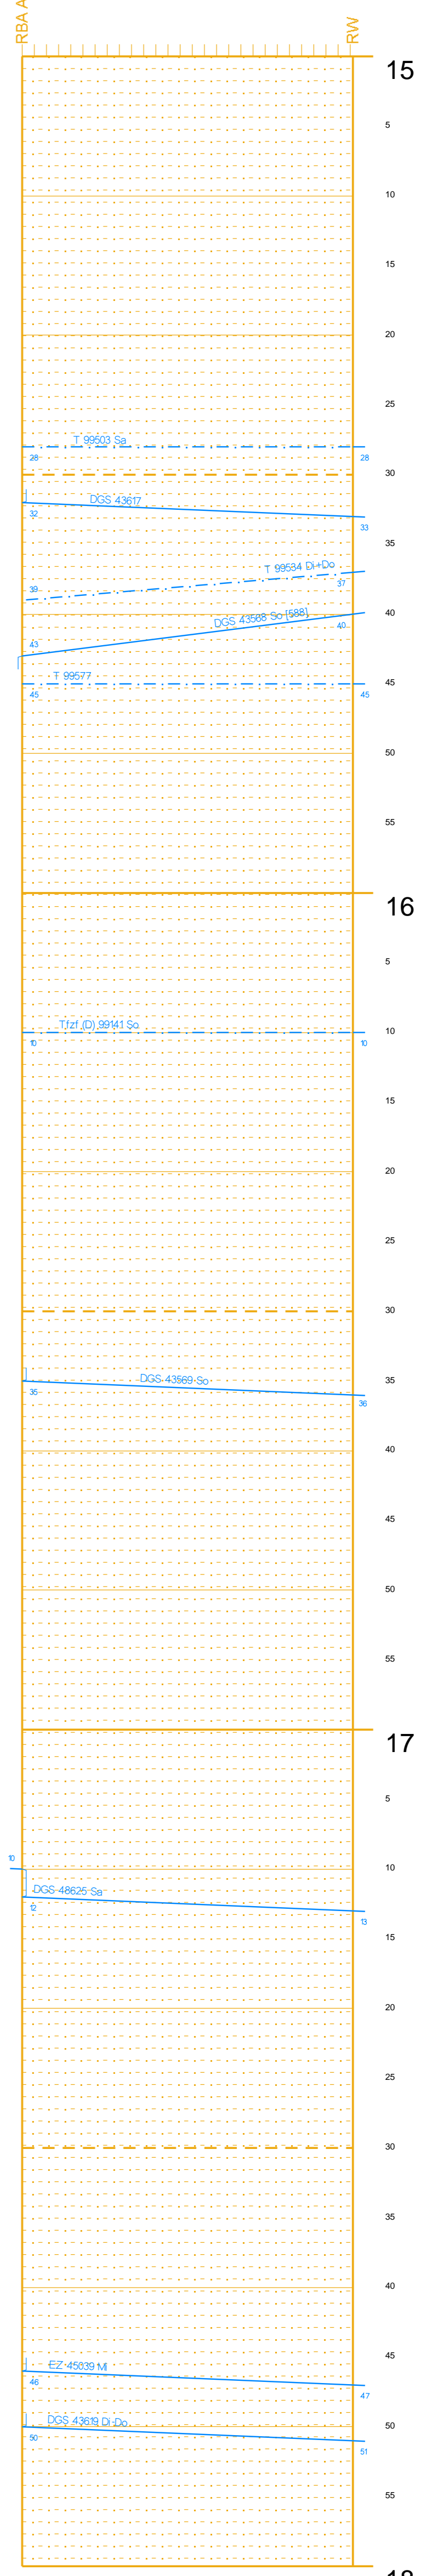

Fahrpläne Basel Nord Sued ab 09.10.2017

Stunden: 15 - 18

Basel Bad Bf
Basel SBB Pb

GWB
P2B
Hauptbahn
70 <100 >
4404
1.6
3.5

BAV 520

Basel Bad Bf
Basel Bad Rbf (GR A)

P2B
Hauptbahn
60
4405
0.3
0.8
0.4
2.9
2.8
3.1
2.6
2.2

BAV 508 / 1

BAV 508 / 2

DB Netz

Niederlassung Südwest

Jahresfahrplan 2017 vom: 11. Dezember 2016 bis: 09. Dezember 2017
Gültig vom: 09. Oktober 2017 bis: 09. Dezember 2017 / täglich

Basel Bad Rbf
Weil (Rh) - Haltingen

GWB
L2B und P2B
Hauptbahn
130 <160 >
4000
1.1
1.8
2.3
2.0
2.8
2.5
2.6

BAV 521 / 1

Basel Bad Rbf
Weil (Schlaufe)

P2B
Hauptbahn
60
4411
2.7
0.8

Basel Bad Bf

Weil (Rhein) LGr

Weil am Rhein

Haltingen

Fahrpläne Basel Nord Sued ab 09.10.2017

Stunden: 15 - 18

Basel Bad Rbf
Weil (Sig N10)

P2B
Hauptbahn
60
4415
1.3
1.3

Basel Bad Bf

Weil am Rhein

Basel Rbf - Gr - A

Weil am Rhein

Basel Bad Bf
BR Einf SBB Pb

5

18