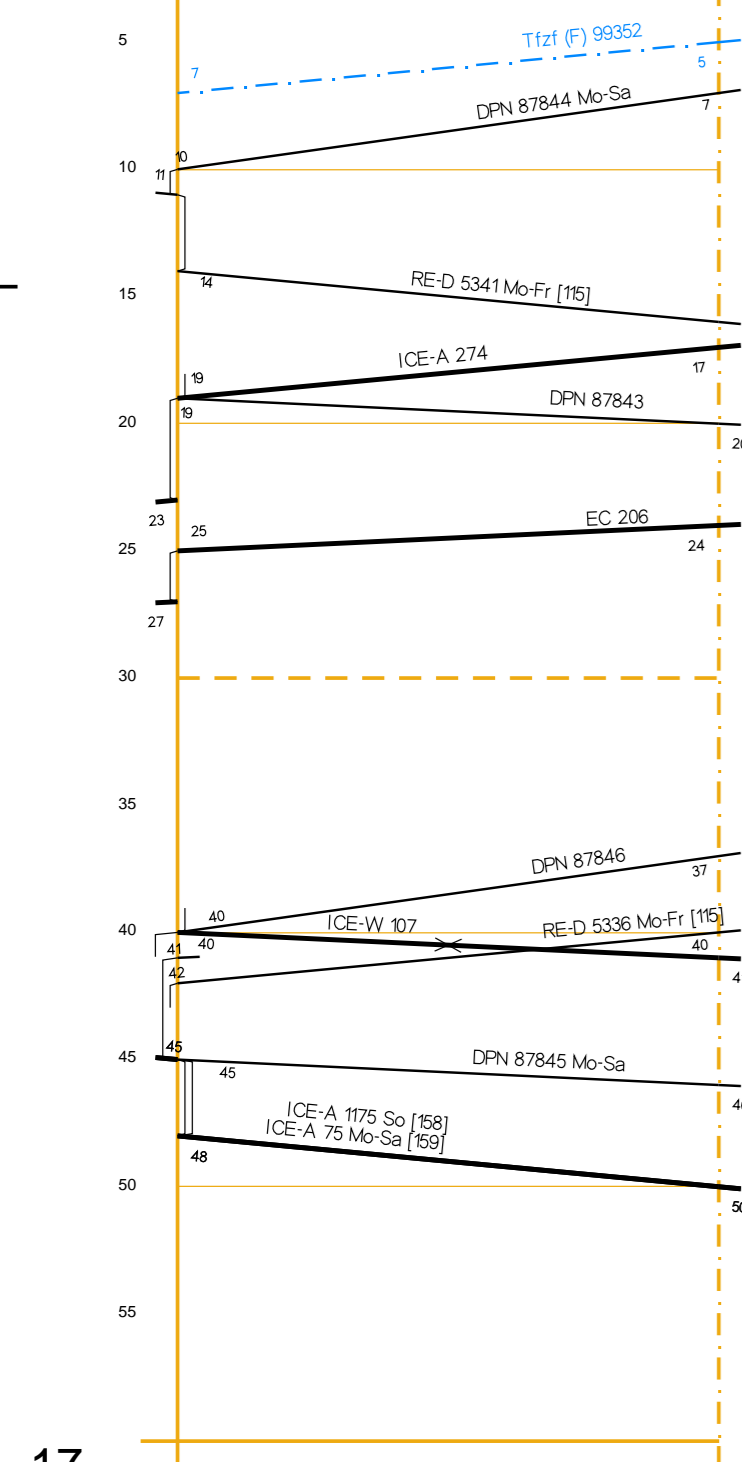

Fahrpläne Basel Nord Sued ab 09.10.2017

Stunden: 15 - 18

Basel Bad Bf
Basel SBB Pb

GWB
P2B
Hauptbahn
70 <100 >
4404
1.6
3.5

BAV 520

Basel Bad Bf
Basel Bad Rbf (GR A)

P2B
Hauptbahn
60
4405
0.3
0.8
0.4
2.9
2.8
3.1
2.6
2.2

BAV 508 / 1

BAV 508 / 2

DB Netz

Niederlassung Südwest

Jahresfahrplan 2017 vom: 11. Dezember 2016 bis: 09. Dezember 2017
Gültig vom: 09. Oktober 2017 bis: 09. Dezember 2017 / täglich

Basel Bad Rbf
Weil (Rh) - Haltingen

GWB
L2B und P2B
Hauptbahn
130 <160 >
4000
1.1
1.8
2.3
2.0
2.8
2.5
2.6

BAV 521 / 1

Basel Bad Rbf
Weil (Schlaufe)

P2B
Hauptbahn
60
4411
2.7
0.8

Basel Bad Bf

Weil (Rhein) LGr

Weil am Rhein

Haltingen

Fahrpläne Basel Nord Sued ab 09.10.2017

Stunden: 15 - 18

Basel Bad Rbf
Weil (Sig N10)

P2B
Hauptbahn
60
4415
1.3
1.3

Basel Bad Bf

Weil am Rhein

Basel Rbf - Gr - A

Weil am Rhein

Basel Bad Bf
BR Einf SBB Pb

16