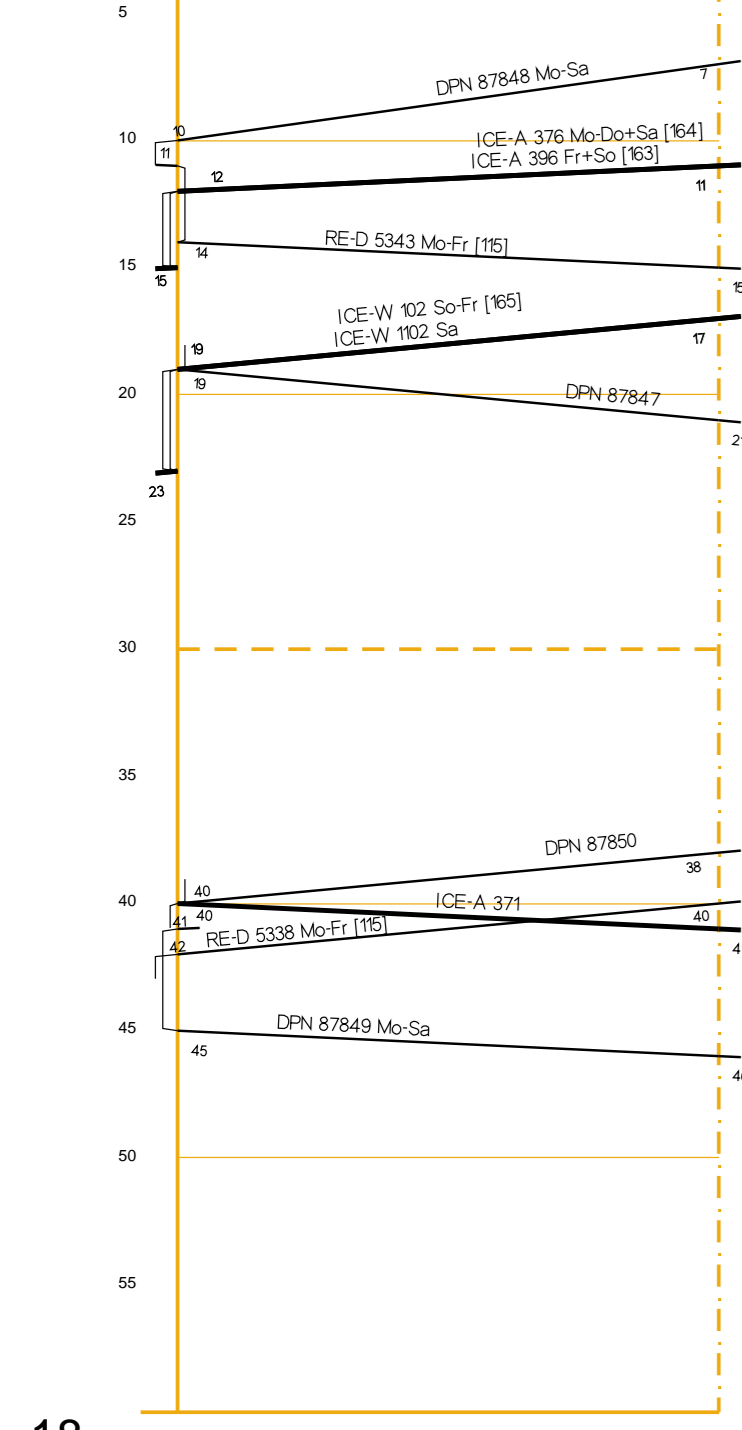

Fahrpläne Basel Nord Sued ab 09.10.2017

Stunden: 15 - 18

Basel Bad Bf
Basel SBB Pb

GWB
P2B
Hauptbahn
70 <100 >
4404
1.6
3.5

BAV 520

Basel Bad Bf
Basel Bad Rbf (GR A)

P2B
Hauptbahn
60
4405
0.3
0.8
0.4
2.9
2.8
3.1
2.6
2.2

BAV 508 / 1

BAV 508 / 2

DB Netz

Niederlassung Südwest

Jahresfahrplan 2017 vom: 11. Dezember 2016 bis: 09. Dezember 2017
Gültig vom: 09. Oktober 2017 bis: 09. Dezember 2017 / täglich

Basel Bad Rbf
Weil (Rh) - Haltingen

GWB
L2B und P2B
Hauptbahn
130 <160 >
4000
1.1
1.8
2.3
2.0
2.8
2.5
2.6

BAV 521 / 1

Basel Bad Rbf
Weil (Schlaufe)

P2B
Hauptbahn
60
4411
2.7
0.8

Basel Bad Bf

Weil (Rhein) LGr

Weil am Rhein

Haltingen

Fahrpläne Basel Nord Sued ab 09.10.2017

Stunden: 15 - 18

Basel Bad Rbf
Weil (Sig N10)

P2B
Hauptbahn
60
4415
1.3
1.3

Basel Bad Bf

Weil am Rhein

Basel Rbf - Gr - A

Weil am Rhein

Basel Bad Bf
BR Einf SBB Pb

17

18