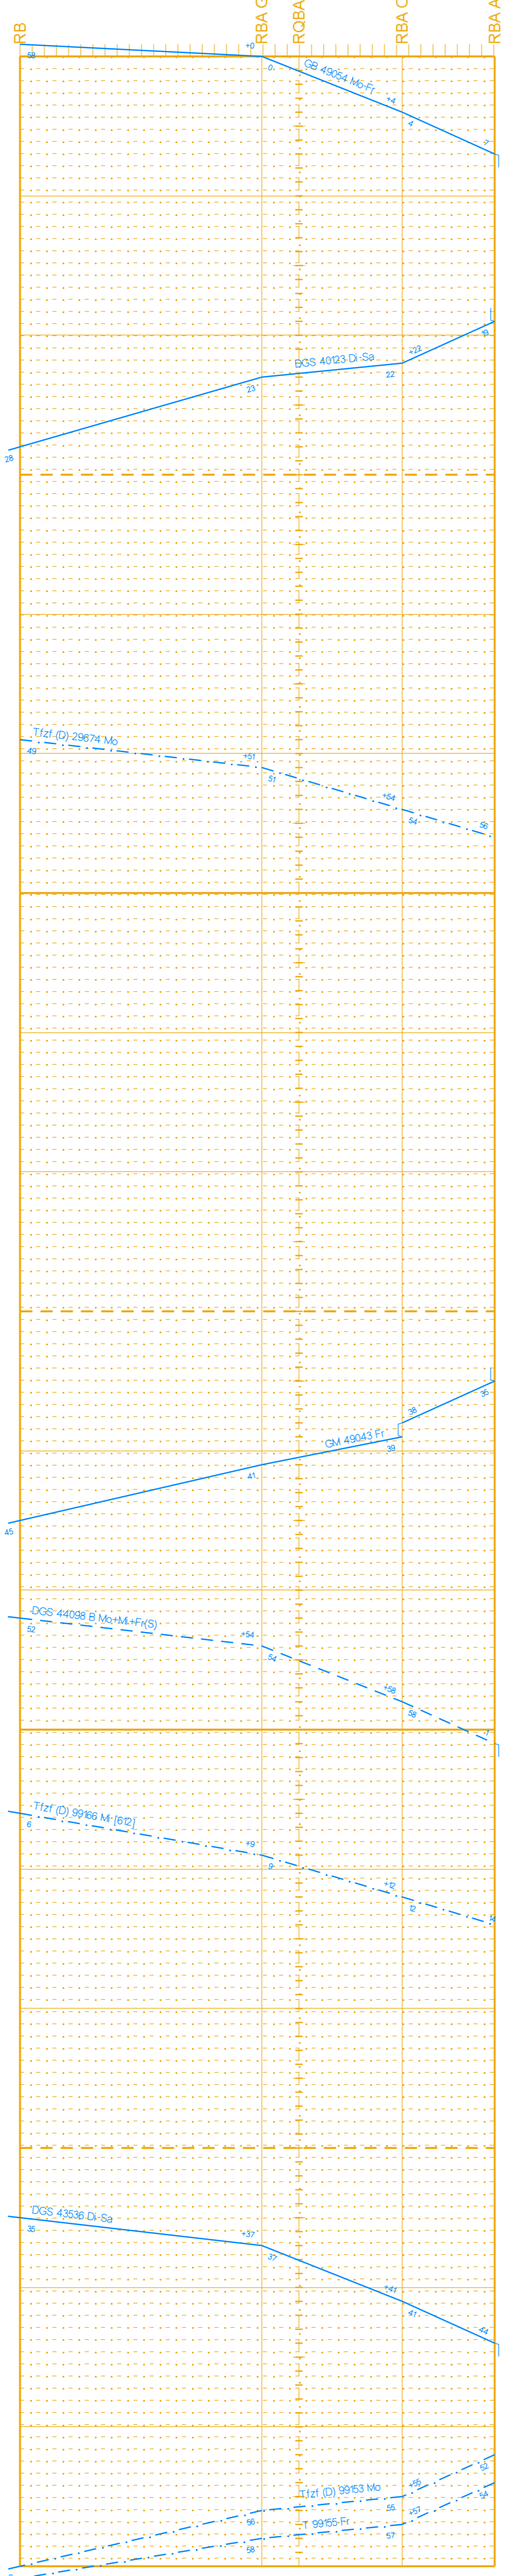

Fahrpläne Basel Nord Sued ab 09.10.2017

Stunden: 15 - 18

Basel Bad Bf
Basel SBB Pb

GWB
P2B
Hauptbahn
70 <100 >
4404
1.6
3.5

BAV 520

Basel Bad Bf
Basel Bad Rbf (GR A)

P2B
Hauptbahn
60
4405
0.3
0.8
0.4
2.9
2.8
3.1
2.6
2.2

BAV 508 / 1

BAV 508 / 2

DB Netz

Niederlassung Südwest

Jahresfahrplan 2017 vom: 11. Dezember 2016 bis: 09. Dezember 2017
Gültig vom: 09. Oktober 2017 bis: 09. Dezember 2017 / täglich

Basel Bad Rbf
Weil (Rh) - Haltingen

GWB
L2B und P2B
Hauptbahn
130 <160 >
4000
1.1
1.8
2.3
2.0
2.8
2.5
2.6

BAV 521 / 1

Basel Bad Rbf
Weil (Schlaufe)

P2B
Hauptbahn
60
4411
2.7
0.8

Basel Bad Bf

Weil (Rhein) LGr

Weil am Rhein

Haltingen

Fahrpläne Basel Nord Sued ab 09.10.2017

Stunden: 15 - 18

Basel Bad Rbf
Weil (Sig N10)

P2B
Hauptbahn
60
4415
1.3
1.3

Basel Bad Bf

Weil am Rhein

Basel Rbf - Gr - A

Weil am Rhein

Basel Bad Bf
BR Einf SBB Pb

2