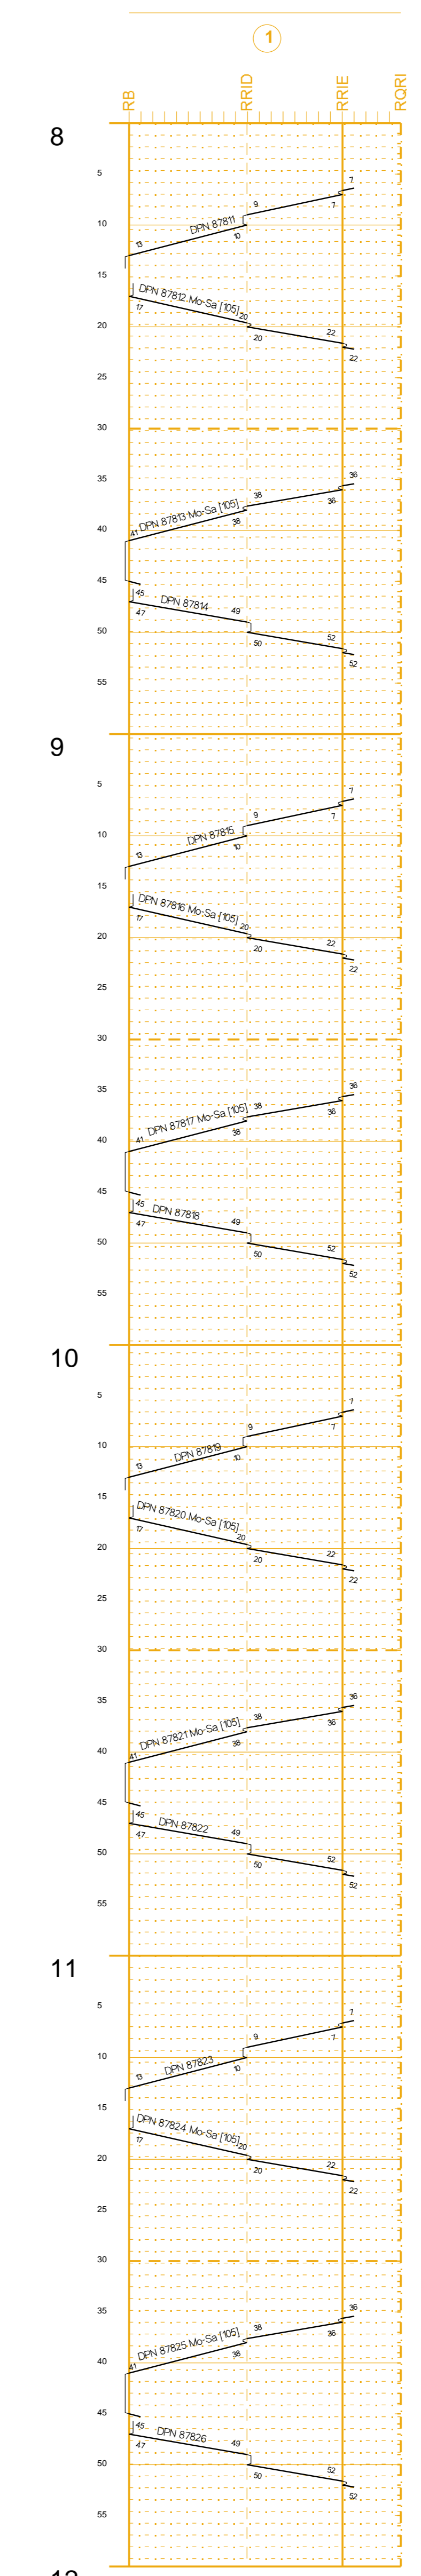

Basel Bad Bf - Riehen	
P2B	
Hauptbahn	
120	
4400	
2.6	0.9
2.2	3.0
1.3	4.3

BAV 525

Basel Bad Bf
Riehen Niederholz Hp
Riehen
Riehen LGr

Basel Bad Bf - Grenzach	
GNT und P2B	
Hauptbahn	
130 >160 <	
4000	
2.5	2.4
273	275.6

BAV 521 / 2

Basel Bad Bf LGr
Sbk 9093 / Sbk 9092
Grenzach

Basel Bad Bf - Riehen	
P2B	
Hauptbahn	
120	
4400	
2.6	0.9
2.2	3.0
1.3	4.3

BAV 525

Basel Bad Bf
Riehen Niederholz Hp
Riehen
Riehen LGr

Basel Bad Bf - Grenzach	
GNT und P2B	
Hauptbahn	
130 >160 <	
4000	
2.5	2.4
273	275.6

BAV 521 / 2

Basel Bad Bf LGr
Sbk 9093 / Sbk 9092
Grenzach

Basel Bad Bf - Riehen	
P2B	
Hauptbahn	
120	
4400	
2.6	0.9
2.2	3.0
1.3	4.3

BAV 525

Basel Bad Bf
Riehen Niederholz Hp
Riehen
Riehen LGr

Basel Bad Bf - Grenzach	
GNT und P2B	
Hauptbahn	
130 >160 <	
4000	
2.5	2.4
273	275.6

BAV 521 / 2

Basel Bad Bf LGr
Sbk 9093 / Sbk 9092
Grenzach

[100] nicht: 25.12.16, 26.12.16
[102] nicht: 11.12.16, 25.12.16, 26.12.16
[105] nicht: 26.12.16
[116] auch: 26.12.16
[117] 12.12.16 - 12.2.17 Mo-Fr
[118] nicht: 25.12.16, 6.1.17
12.12.16 - 12.2.17 Mo-Fr
nicht: 26.12.16

[120] 12.12.16 - 22.12.16 Mo-Fr
9.1.17 - 12.2.17 Mo-Fr
[121] auch: 26.12.16, 6.1.17
[122] 11.12.16 - 8.1.17
nicht: 12.12.16, 13.12.16, 14.12.16,
15.12.16, 16.12.16, 19.12.16,
20.12.16, 21.12.16, 22.12.16
14.1.17 - 12.2.17 Sa+So

[123] 17.12.16 - 12.2.17 Sa
←--
[500] nicht: 24.12.16, 31.12.16
[501] nicht: 6.1.17
←--

[119] nicht: 25.12.16, 26.12.16
[124] nicht: 11.12.16, 25.12.16, 26.12.16
[125] nicht: 26.12.16
[126] auch: 26.12.16
[127] 12.12.16 - 12.2.17 Mo-Fr
[128] nicht: 25.12.16, 6.1.17
12.12.16 - 12.2.17 Mo-Fr
nicht: 26.12.16

[129] nicht: 25.12.16, 26.12.16
[130] nicht: 11.12.16, 25.12.16, 26.12.16
[131] nicht: 26.12.16
[132] auch: 26.12.16
[133] 12.12.16 - 12.2.17 Mo-Fr
[134] nicht: 25.12.16, 6.1.17
12.12.16 - 12.2.17 Mo-Fr
nicht: 26.12.16

[135] nicht: 25.12.16, 26.12.16
[136] nicht: 11.12.16, 25.12.16, 26.12.16
[137] nicht: 26.12.16
[138] auch: 26.12.16
[139] 12.12.16 - 12.2.17 Mo-Fr
[140] nicht: 25.12.16, 6.1.17
12.12.16 - 12.2.17 Mo-Fr
nicht: 26.12.16