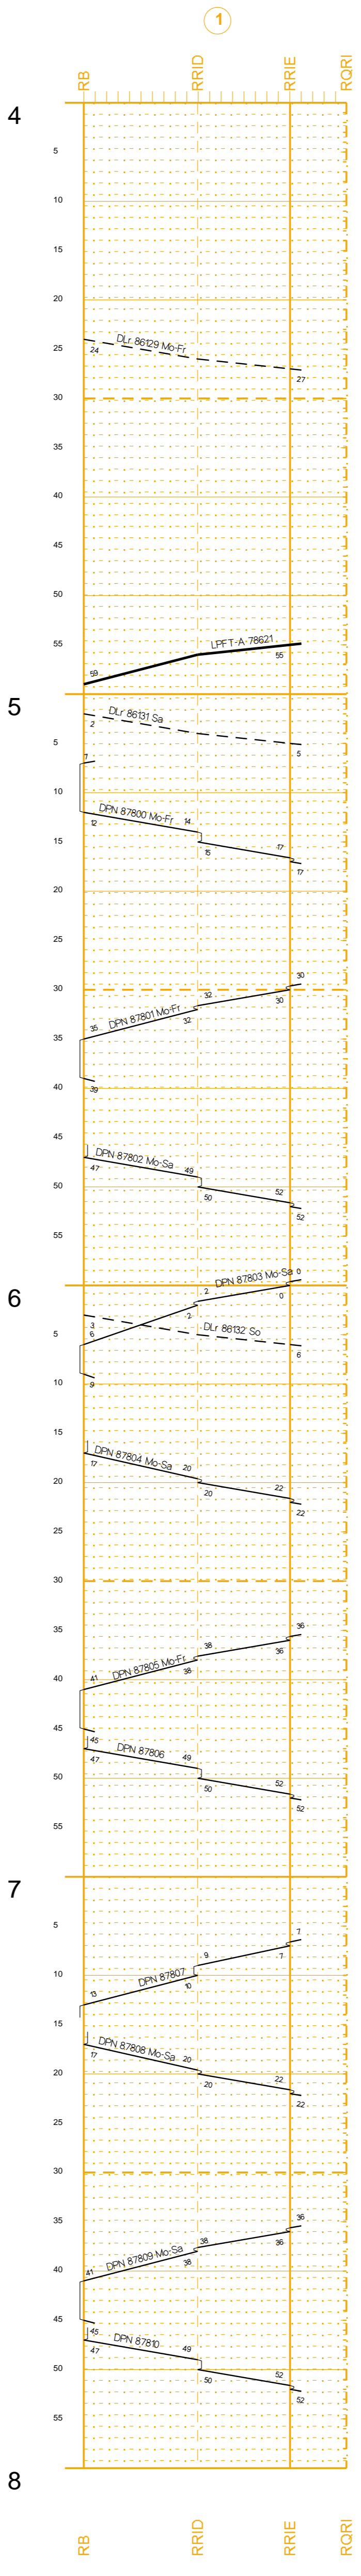

Fahrpläne Basel Ost ab 13.02.2017

Stunden: 0 - 12

Basel Bad Bf - Riehen	
P2B	
Hauptbahn	
120	
4400	
2.6	0.9
2.2	3.0
1.3	4.3
-1.8	

Basel Bad Bf - Grenzach	
GNT und P2B	
Hauptbahn	
130 >160 <	
4000	
2.5	2.4
273.2	
275.6	
270.7	

BAV 525

Basel Bad Bf

Riehen Niederholz Hp

Riehen

Riehen LGr

BAV 521 / 2

Basel Bad Bf LGr

SMK 9093 / SMK 9092

Grenzach

Basel Bad Bf - Riehen	
P2B	
Hauptbahn	
120	
4400	
2.6	0.9
2.2	3.0
1.3	4.3
-1.8	

Basel Bad Bf - Grenzach	
GNT und P2B	
Hauptbahn	
130 >160 <	
4000	
2.5	2.4
273.2	
275.6	
270.7	

BAV 525

Basel Bad Bf

Riehen Niederholz Hp

Riehen

Riehen LGr

BAV 521 / 2

Basel Bad Bf LGr

SMK 9093 / SMK 9092

Grenzach

Basel Bad Bf - Riehen	
P2B	
Hauptbahn	
120	
4400	
2.6	0.9
2.2	3.0
1.3	4.3
-1.8	

Basel Bad Bf - Grenzach	
GNT und P2B	
Hauptbahn	
130 >160 <	
4000	
2.5	2.4
273.2	
275.6	
270.7	

BAV 525

Basel Bad Bf

Riehen Niederholz Hp

Riehen

Riehen LGr

BAV 521 / 2

Basel Bad Bf LGr

SMK 9093 / SMK 9092

Grenzach

RB, RRID, RRIE, RQRI

RB, ROB, RGRZ

RB, RRID, RRIE, RQRI

RB, ROB, RGRZ

RB, RRID, RRIE, RQRI

RB, ROB, RGRZ