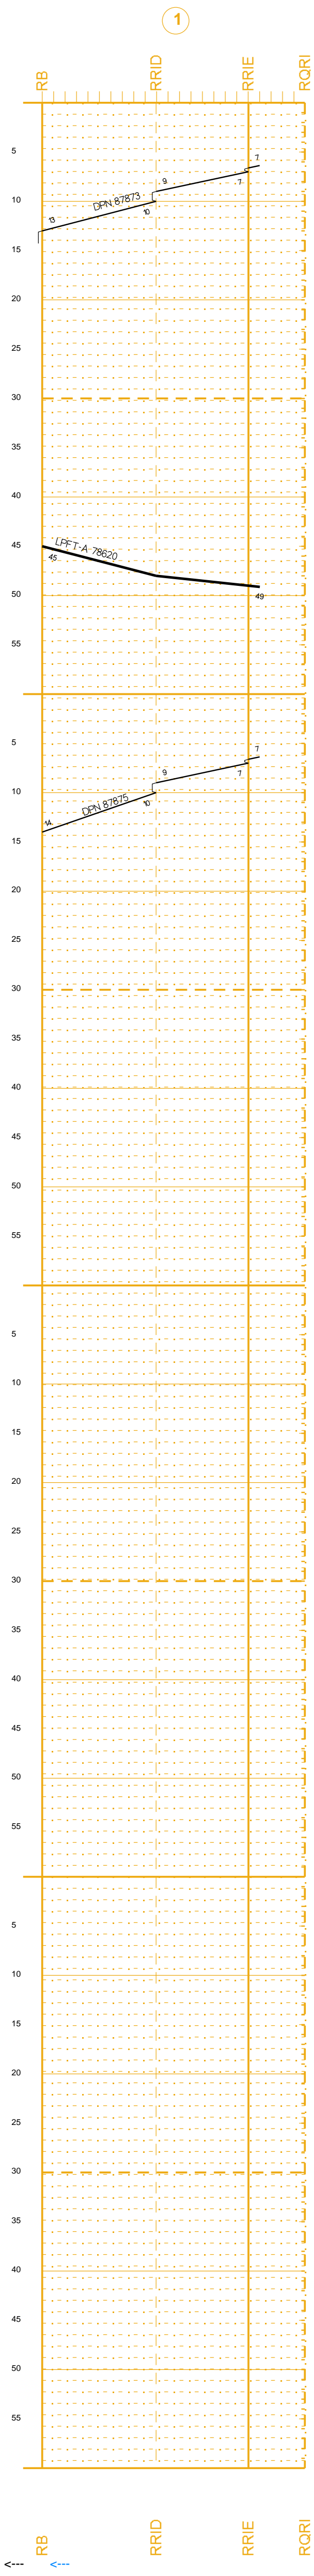

Fahrpläne Basel Ost ab 13.02.2017

Stunden: 0 - 12

Basel Bad Bf - Riehen	
P2B	
Hauptbahn	
120	
4400	
2.6	0.9
2.2	3.0
1.3	4.3
-1.8	

Basel Bad Bf - Grenzach	
GNT und P2B	
Hauptbahn	
130 >160 <	
4000	
2.5	2.4
273.2	
275.6	
270.7	

BAV 525

Basel Bad Bf

Riehen Niederholz Hp

Riehen

Riehen LGr

BAV 521 / 2

Basel Bad Bf LGr

SMK 9093 / SMK 9092

Grenzach

Basel Bad Bf - Riehen	
P2B	
Hauptbahn	
120	
4400	
2.6	0.9
2.2	3.0
1.3	4.3
-1.8	

Basel Bad Bf - Grenzach	
GNT und P2B	
Hauptbahn	
130 >160 <	
4000	
2.5	2.4
273.2	
275.6	
270.7	

BAV 525

Basel Bad Bf

Riehen Niederholz Hp

Riehen

Riehen LGr

BAV 521 / 2

Basel Bad Bf LGr

SMK 9093 / SMK 9092

Grenzach

Basel Bad Bf - Riehen	
P2B	
Hauptbahn	
120	
4400	
2.6	0.9
2.2	3.0
1.3	4.3
-1.8	

Basel Bad Bf - Grenzach	
GNT und P2B	
Hauptbahn	
130 >160 <	
4000	
2.5	2.4
273.2	
275.6	
270.7	

BAV 525

Basel Bad Bf

Riehen Niederholz Hp

Riehen

Riehen LGr

BAV 521 / 2

Basel Bad Bf LGr

SMK 9093 / SMK 9092

Grenzach

RB, RRID, RRIE, RQRI

RB, ROB, RGRZ

RB, RRID, RRIE, RQRI

RB, ROB, RGRZ

RB, RRID, RRIE, RQRI

RB, ROB, RGRZ