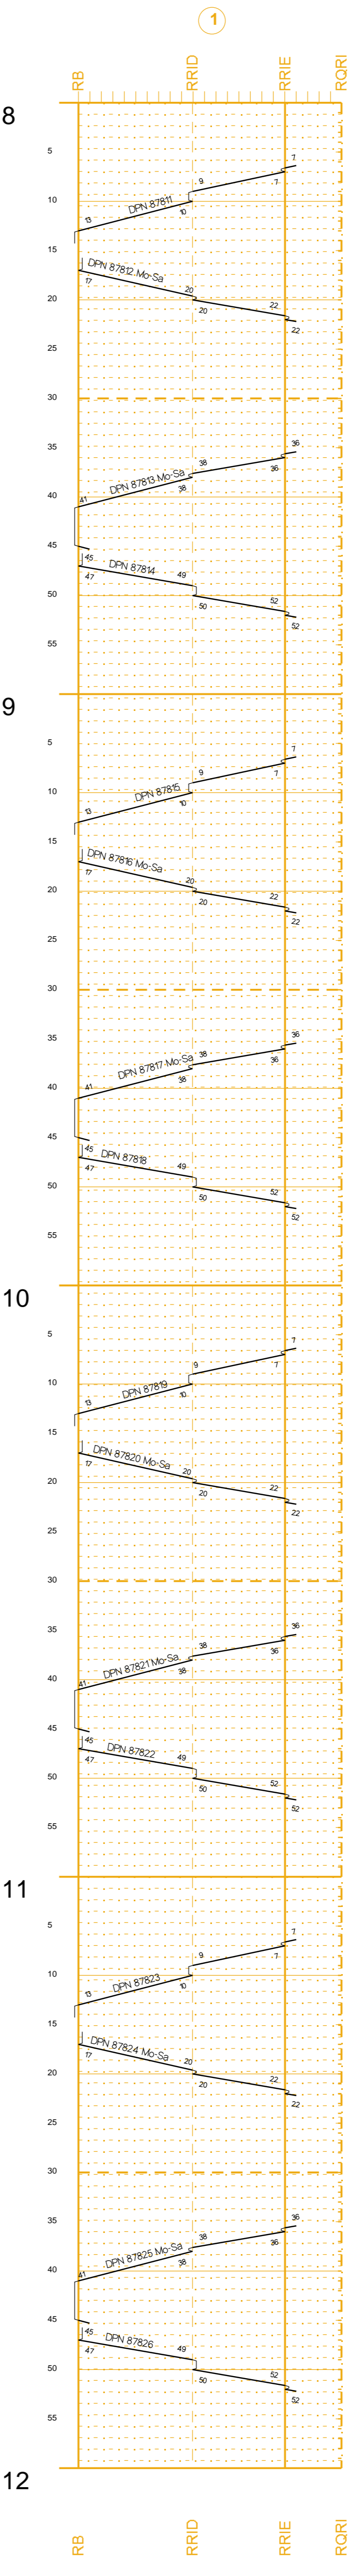

Fahrpläne Basel Ost ab 13.02.2017

Stunden: 0 - 12

Basel Bad Bf - Riehen	
P2B	
Hauptbahn	
120	
4400	
2.6	0.9
2.2	3.0
1.3	4.3
-1.8	

Basel Bad Bf - Grenzach	
GNT und P2B	
Hauptbahn	
130 >160 <	
4000	
2.5	2.4
273.2	
275.6	
270.7	

BAV 525

Basel Bad Bf

Riehen Niederholz Hp

Riehen

Riehen LGr

BAV 521 / 2

Basel Bad Bf LGr

SMK 9093 / SMK 9092

Grenzach

Basel Bad Bf - Riehen	
P2B	
Hauptbahn	
120	
4400	
2.6	0.9
2.2	3.0
1.3	4.3
-1.8	

Basel Bad Bf - Grenzach	
GNT und P2B	
Hauptbahn	
130 >160 <	
4000	
2.5	2.4
273.2	
275.6	
270.7	

BAV 525

Basel Bad Bf

Riehen Niederholz Hp

Riehen

Riehen LGr

BAV 521 / 2

Basel Bad Bf LGr

SMK 9093 / SMK 9092

Grenzach

Basel Bad Bf - Riehen	
P2B	
Hauptbahn	
120	
4400	
2.6	0.9
2.2	3.0
1.3	4.3
-1.8	

Basel Bad Bf - Grenzach	
GNT und P2B	
Hauptbahn	
130 >160 <	
4000	
2.5	2.4
273.2	
275.6	
270.7	

BAV 525

Basel Bad Bf

Riehen Niederholz Hp

Riehen

Riehen LGr

BAV 521 / 2

Basel Bad Bf LGr

SMK 9093 / SMK 9092

Grenzach

RB, RRID, RRIE, RQRI

RB, ROB, RGRZ

RB, RRID, RRIE, RQRI

RB, ROB, RGRZ

RB, RRID, RRIE, RQRI

RB, ROB, RGRZ