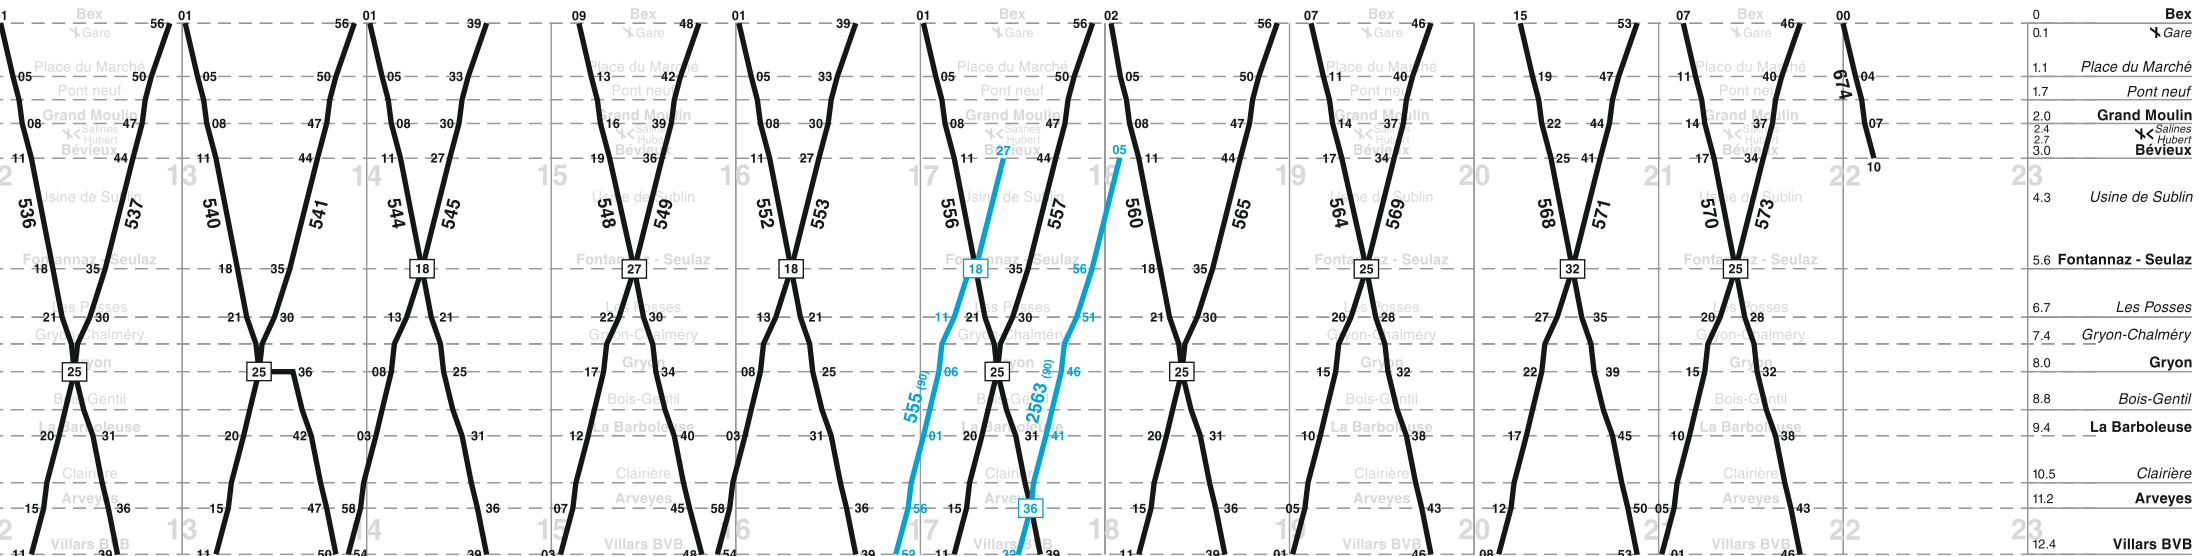

Bex - Villars - Bretaye

Valable du 11 décembre 2016 au 09 décembre 2017

	5	6	7	8	9	10	11	12	13	14
de Lausanne		23	11	55	04	55	55	55	55	55
de Sion		24	59	42	02	02	44	02	02	02
vers Lausanne		25	18	03	03	03	45	03	03	03
vers Sion		24	12	56	21	56	56	56	56	56

Ⓐ) du Lundi au Vendredi sauf fêtes générales
 Ⓒ) Samedi, Dimanche et fêtes générales

Bex - Villars - Bretaye

Valable du 11 décembre 2016 au 09 décembre 2017

02	13	14	15	16	17	18	19	20	21	22	23
02	55	55	04	55	55	59	59	11	55	55	
03	02	02		02	02	02	02		02	02	de Lausanne
	03	03	36	03	03	03	03	52	03	03	de Sion
	56	56	45	21	56	56	00	12	56	56	vers Lausanne
					(BUS) 46						vers Sion

90) 17 décembre 2016 au 26 mars 2017
 h) chaque jour du 17 juin au 10 septembre 2017
 y) chaque jour du 11 au 16 décembre 2016, du 3 juin au 29 octobre 2017

A) du Lundi au Vendredi sauf fêtes générales
 C) Samedi, Dimanche et fêtes générales