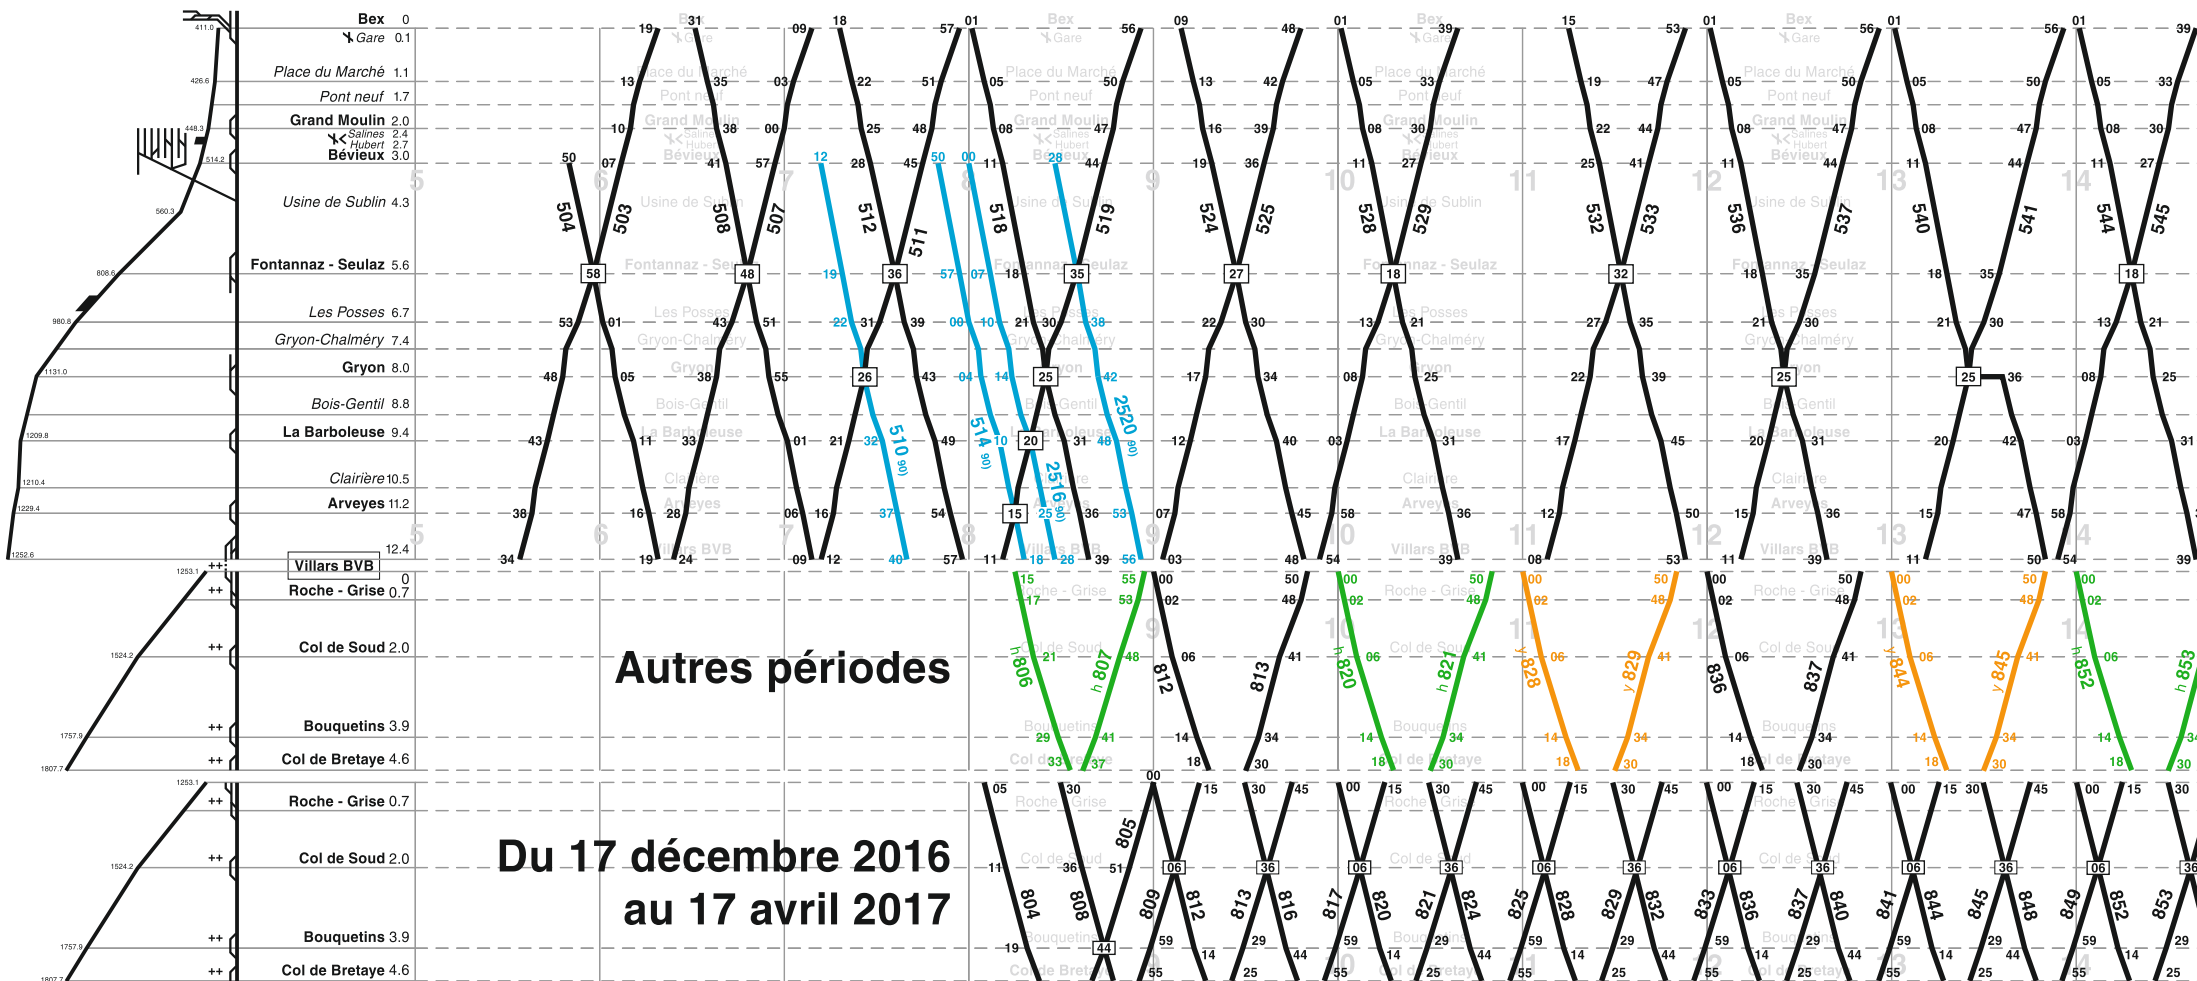

Bex - Villars - Bretaye

Valable du 11 décembre 2016 au 09 décembre 2017

	5	6	7	8	9	10	11	12	13	14
de Lausanne		23	11	55	04	55	55	55	55	55
de Sion		24	59	42	02	02	44	02	02	02
vers Lausanne		25	18	03	03	03	45	03	03	03
vers Sion		24	12	56	21	56	56	56	56	56

TPC: 024 468 03 30
 TC : 024 468 03 67
 Dépôt BVB: 024 463 19 13
 Gare de Bex: 024 468 03 22

Villars: 024 495 21 15
 Dépôt TPC: 024 468 03 48
 Piquet IS : 079 771 25 94

90) 17 décembre 2016 au 23 mars 2017
 h) chaque jour du 17 juin au 10 septembre 2017
 y) chaque jour du 11 au 16 décembre 2016, du 3 juin au 29 octobre 2017

Ⓐ) du Lundi au Vendredi sauf fêtes générales
 Ⓒ) Samedi, Dimanche et fêtes générales

Bex - Villars - Bretaye

Valable du 11 décembre 2016 au 09 décembre 2017

02	13	14	15	16	17	18	19	20	21	22	23
02	55	55	04	55	55	59	59	11	55	55	
03	02	02		02	02	02	02		02	02	de Lausanne
	03	03	36	03	03	03	03	52	03	03	de Sion
	56	56	45	21	56	56	00	12	56	56	vers Lausanne
					(BUS) 46						vers Sion

90) 17 décembre 2016 au 26 mars 2017
 h) chaque jour du 17 juin au 10 septembre 2017
 y) chaque jour du 11 au 16 décembre 2016, du 3 juin au 29 octobre 2017

A) du Lundi au Vendredi sauf fêtes générales
 C) Samedi, Dimanche et fêtes générales