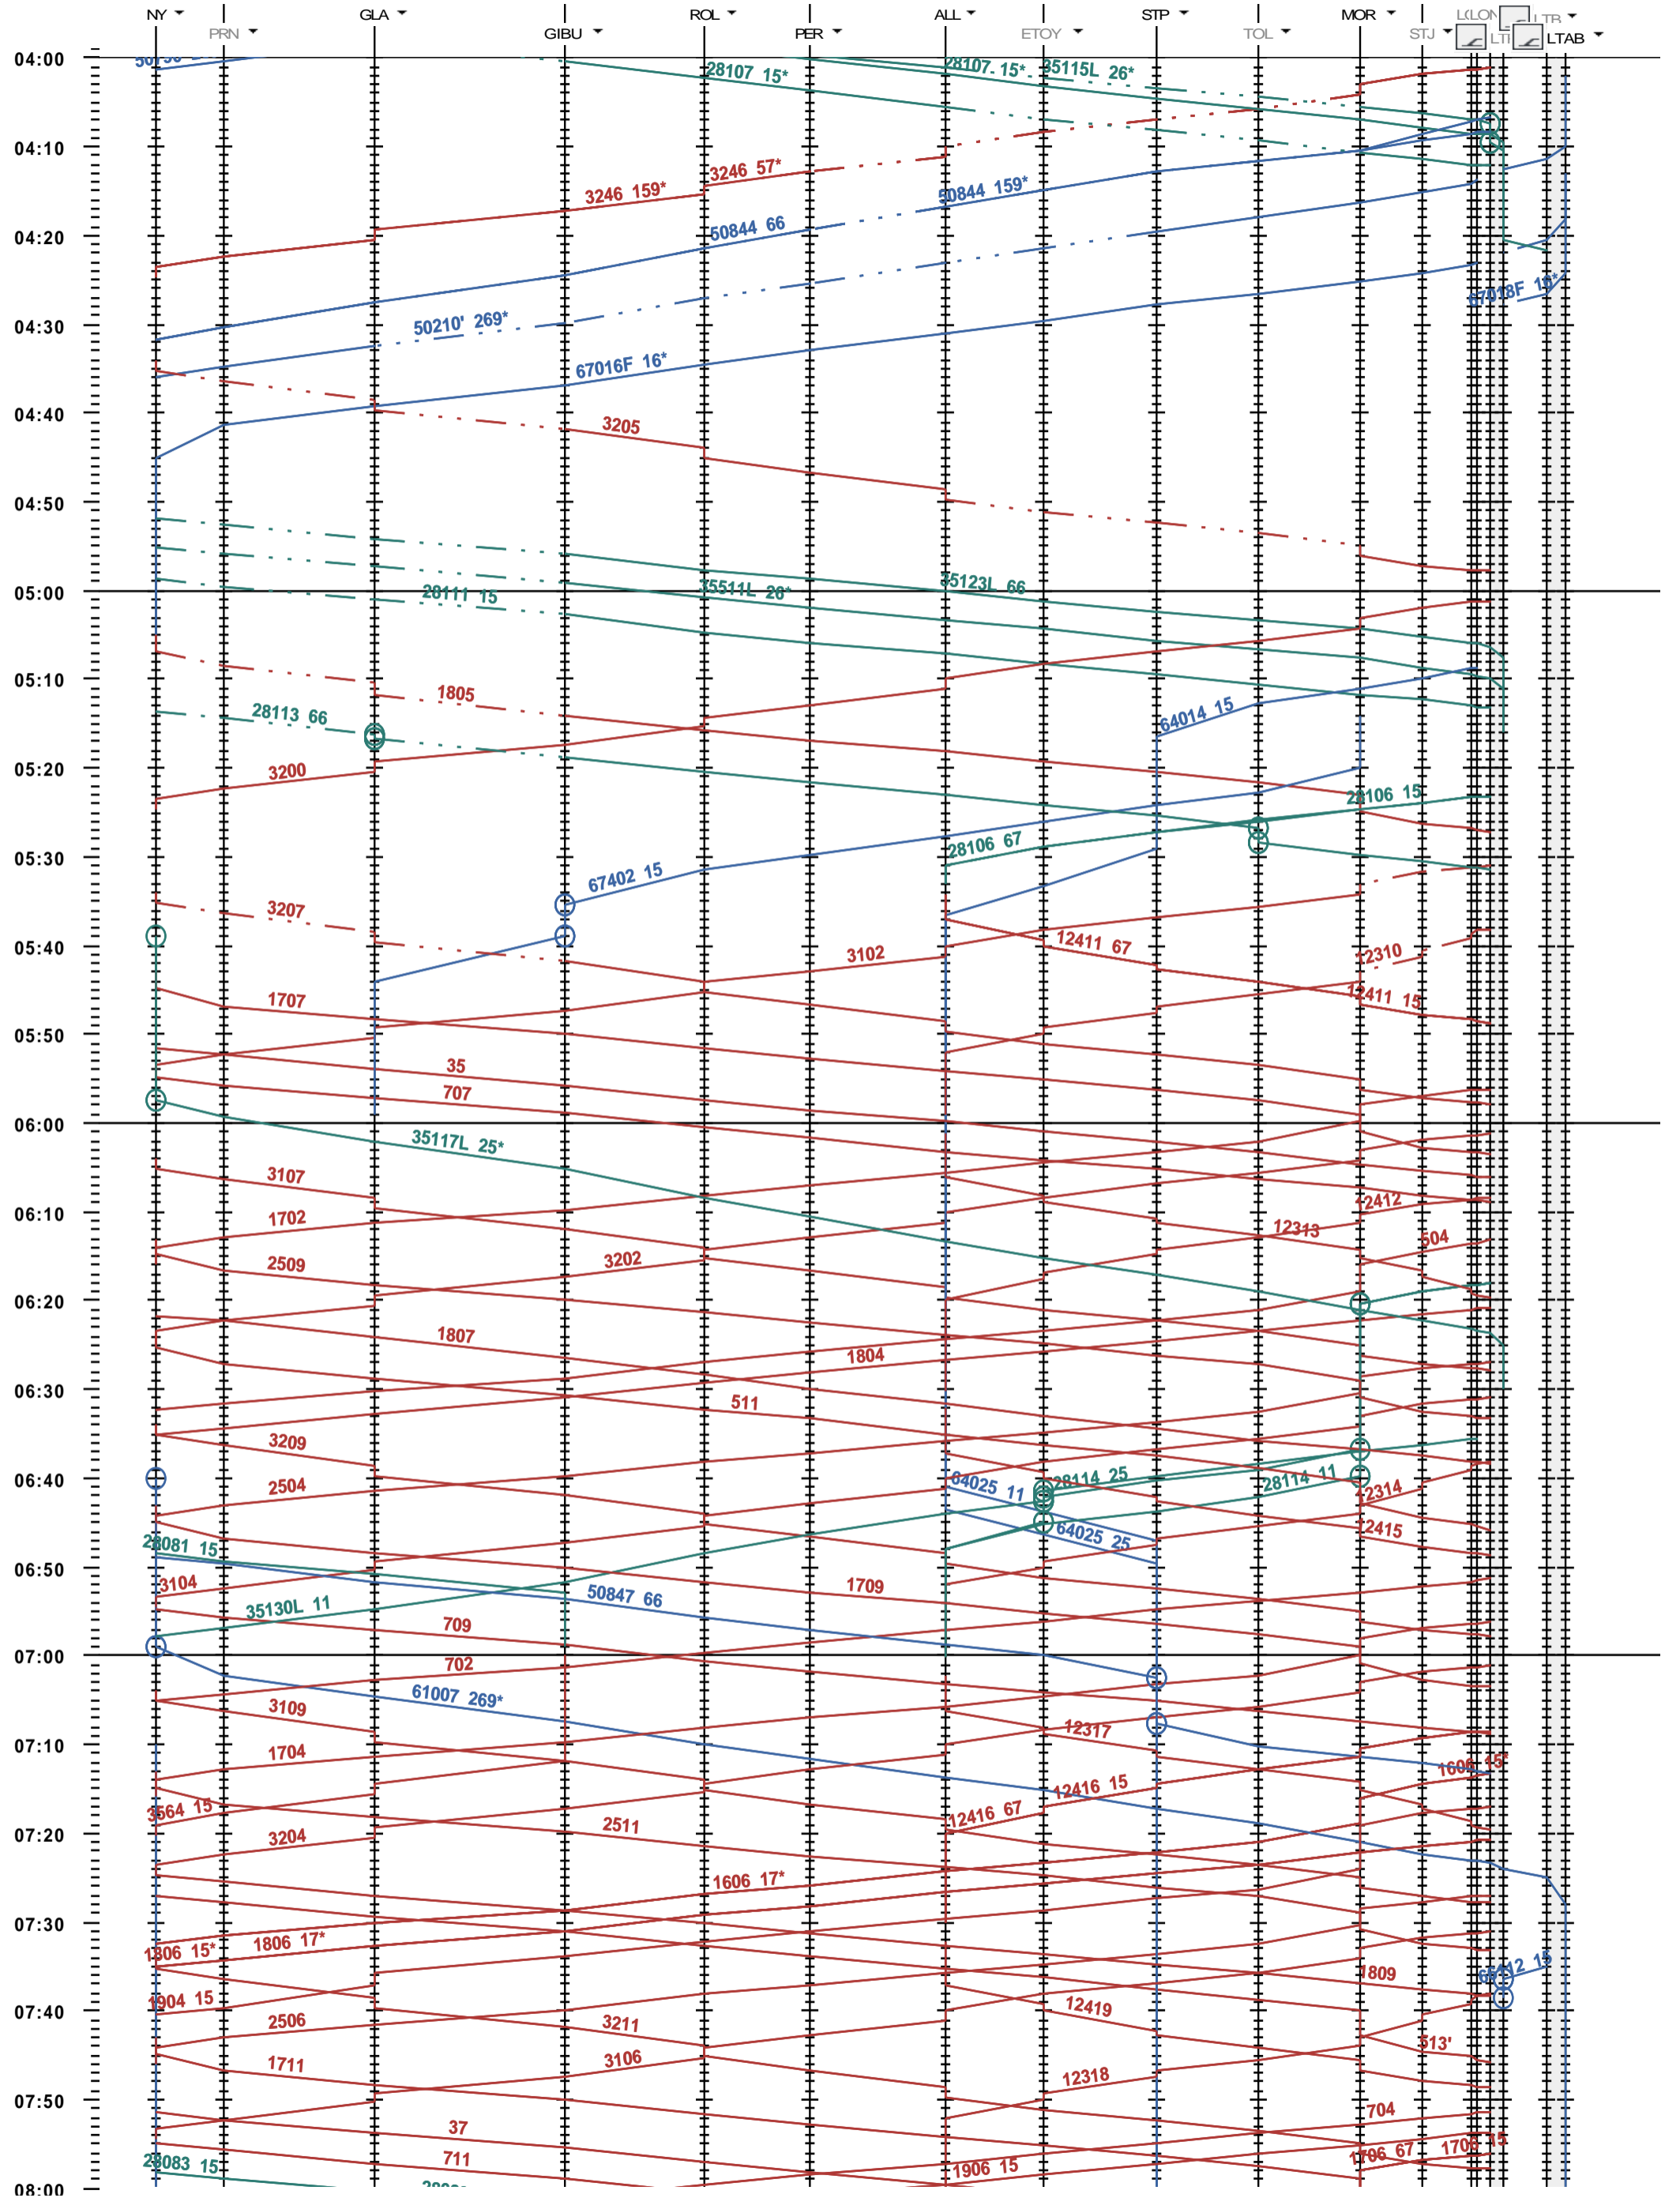

114 - Nyon - Lausanne-triage

Fahrplanperiode 2018 (10.12.2017 - 08.12.2018)  
 Update  
 Gültig ab 10.12.2017

114 - Nyon - Lausanne-triage

Fahrplanperiode 2018 (10.12.2017 - 08.12.2018)  
 Update  
 Gültig ab 10.12.2017