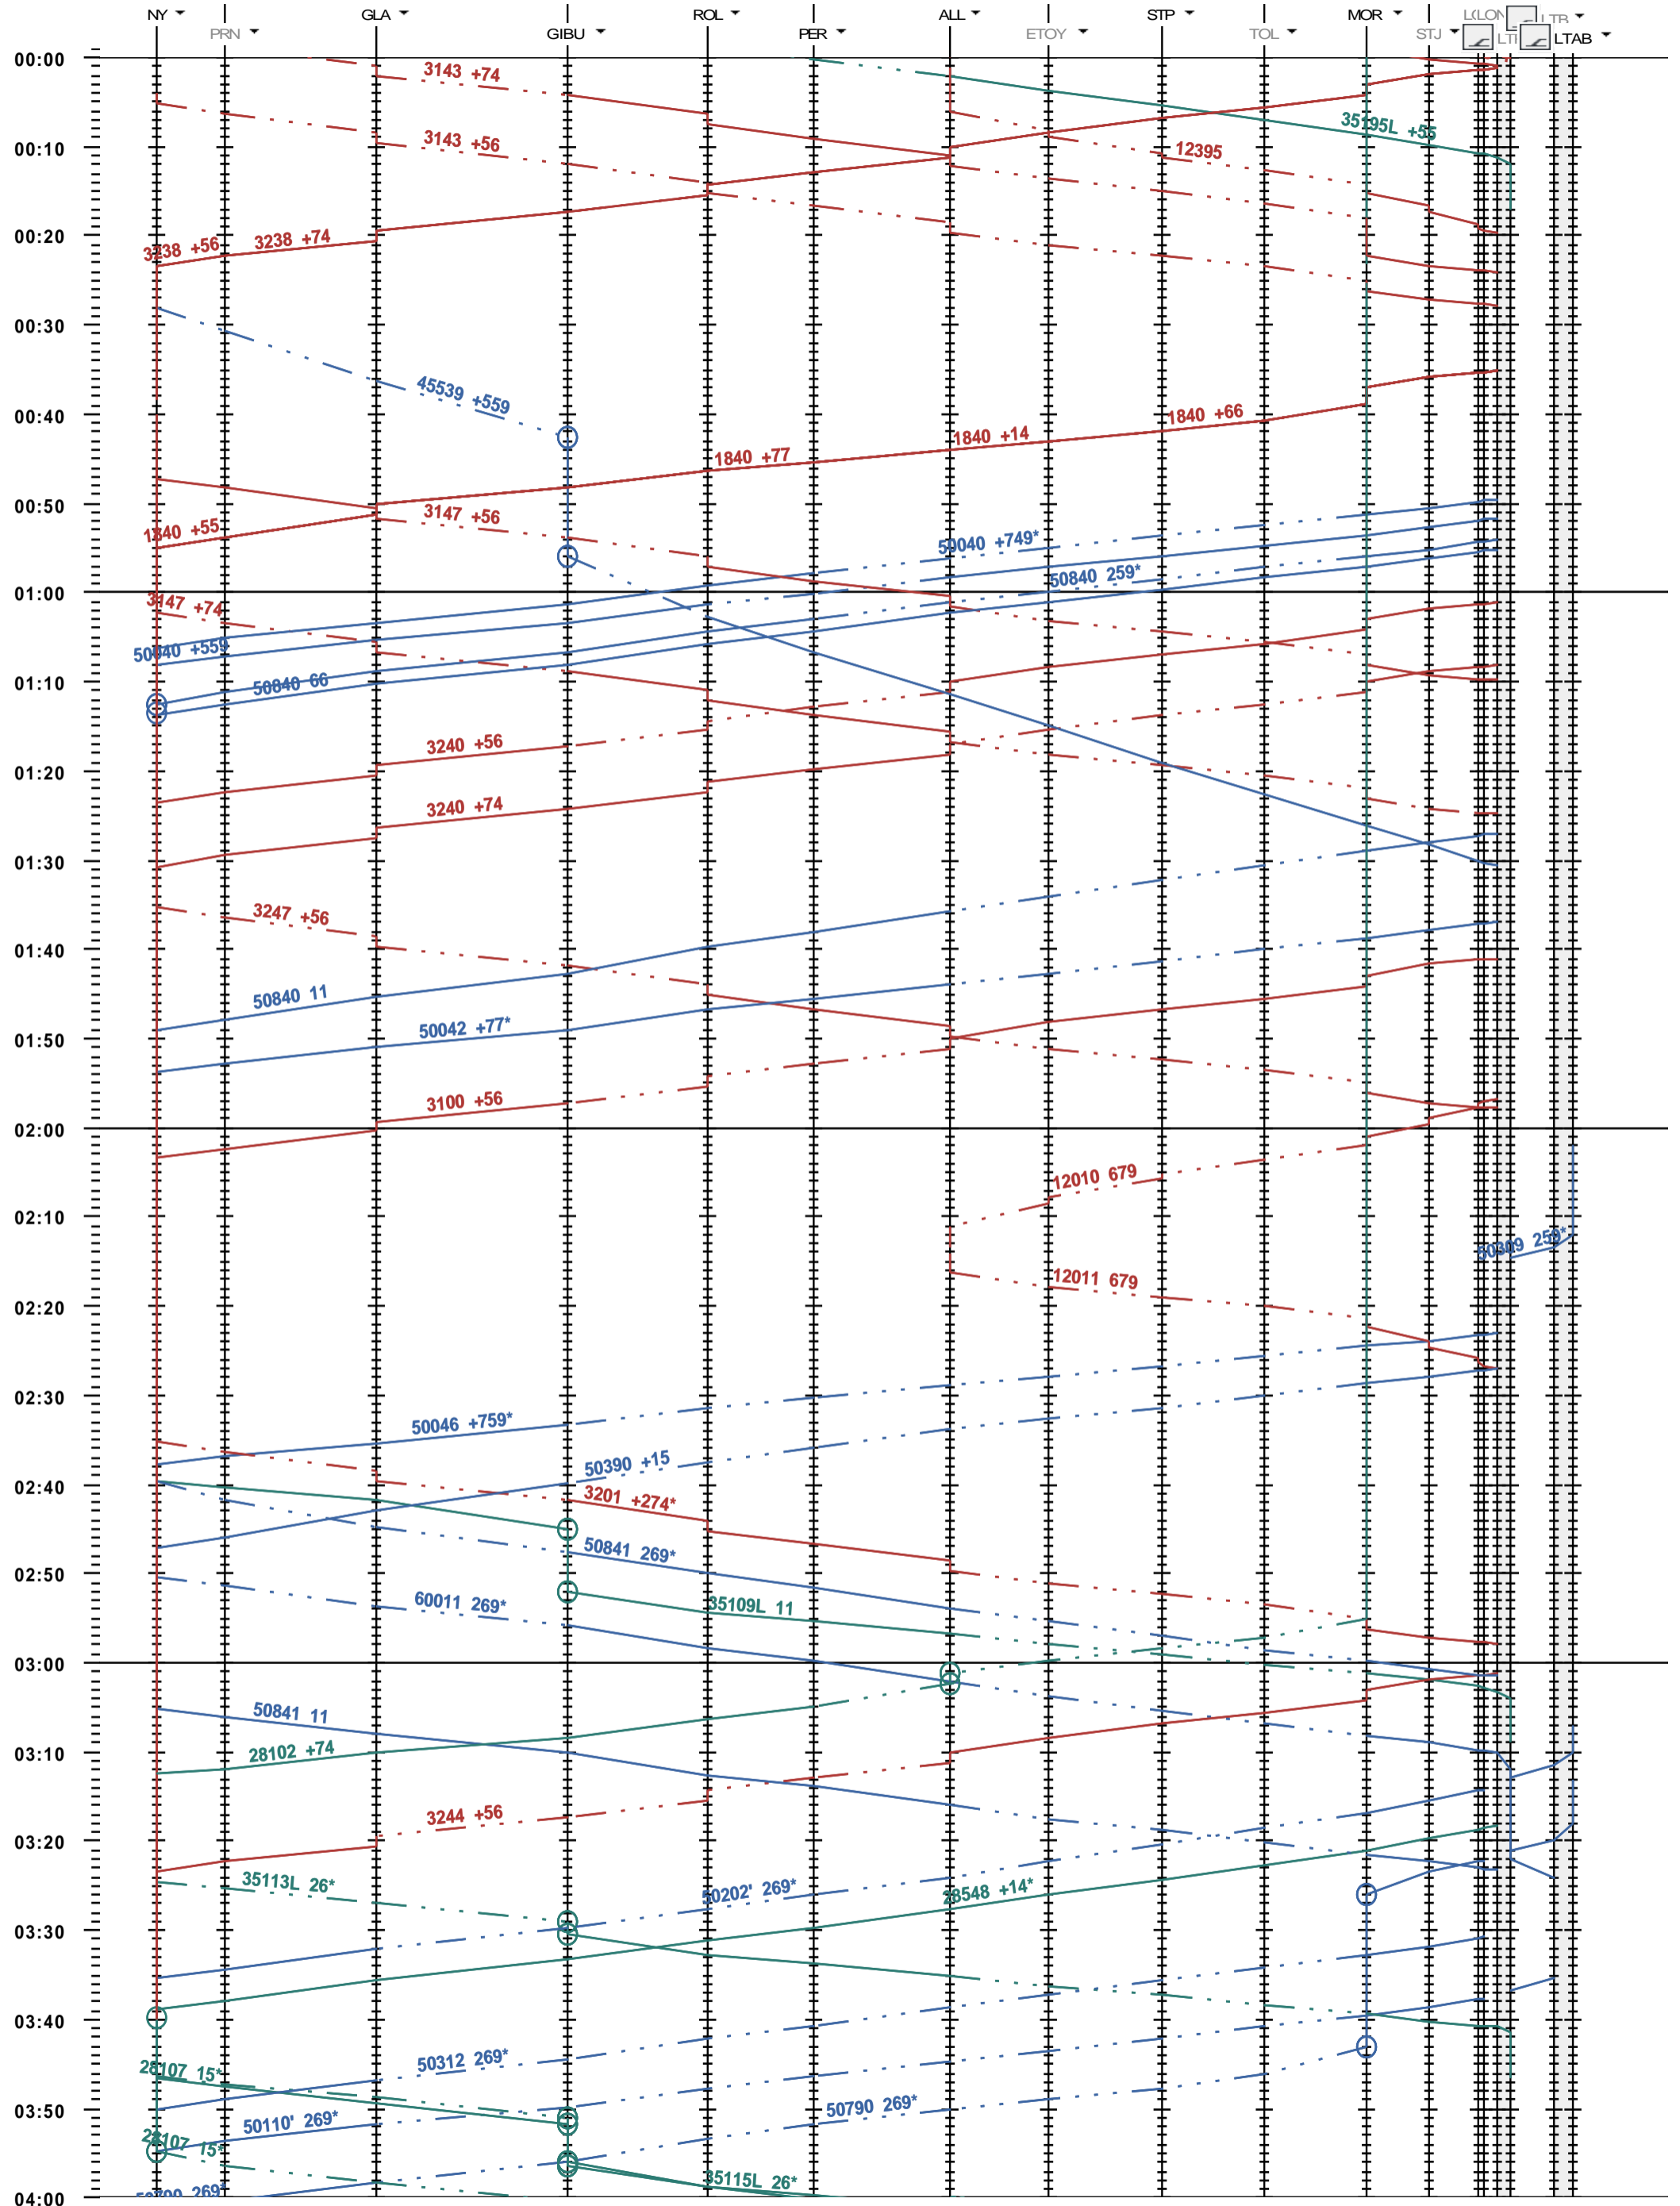

114 - Nyon - Lausanne-triage

Fahrplanperiode 2018 (10.12.2017 - 08.12.2018)  
 Update  
 Gültig ab 10.12.2017

114 - Nyon - Lausanne-triage

Fahrplanperiode 2018 (10.12.2017 - 08.12.2018)  
 Update  
 Gültig ab 10.12.2017