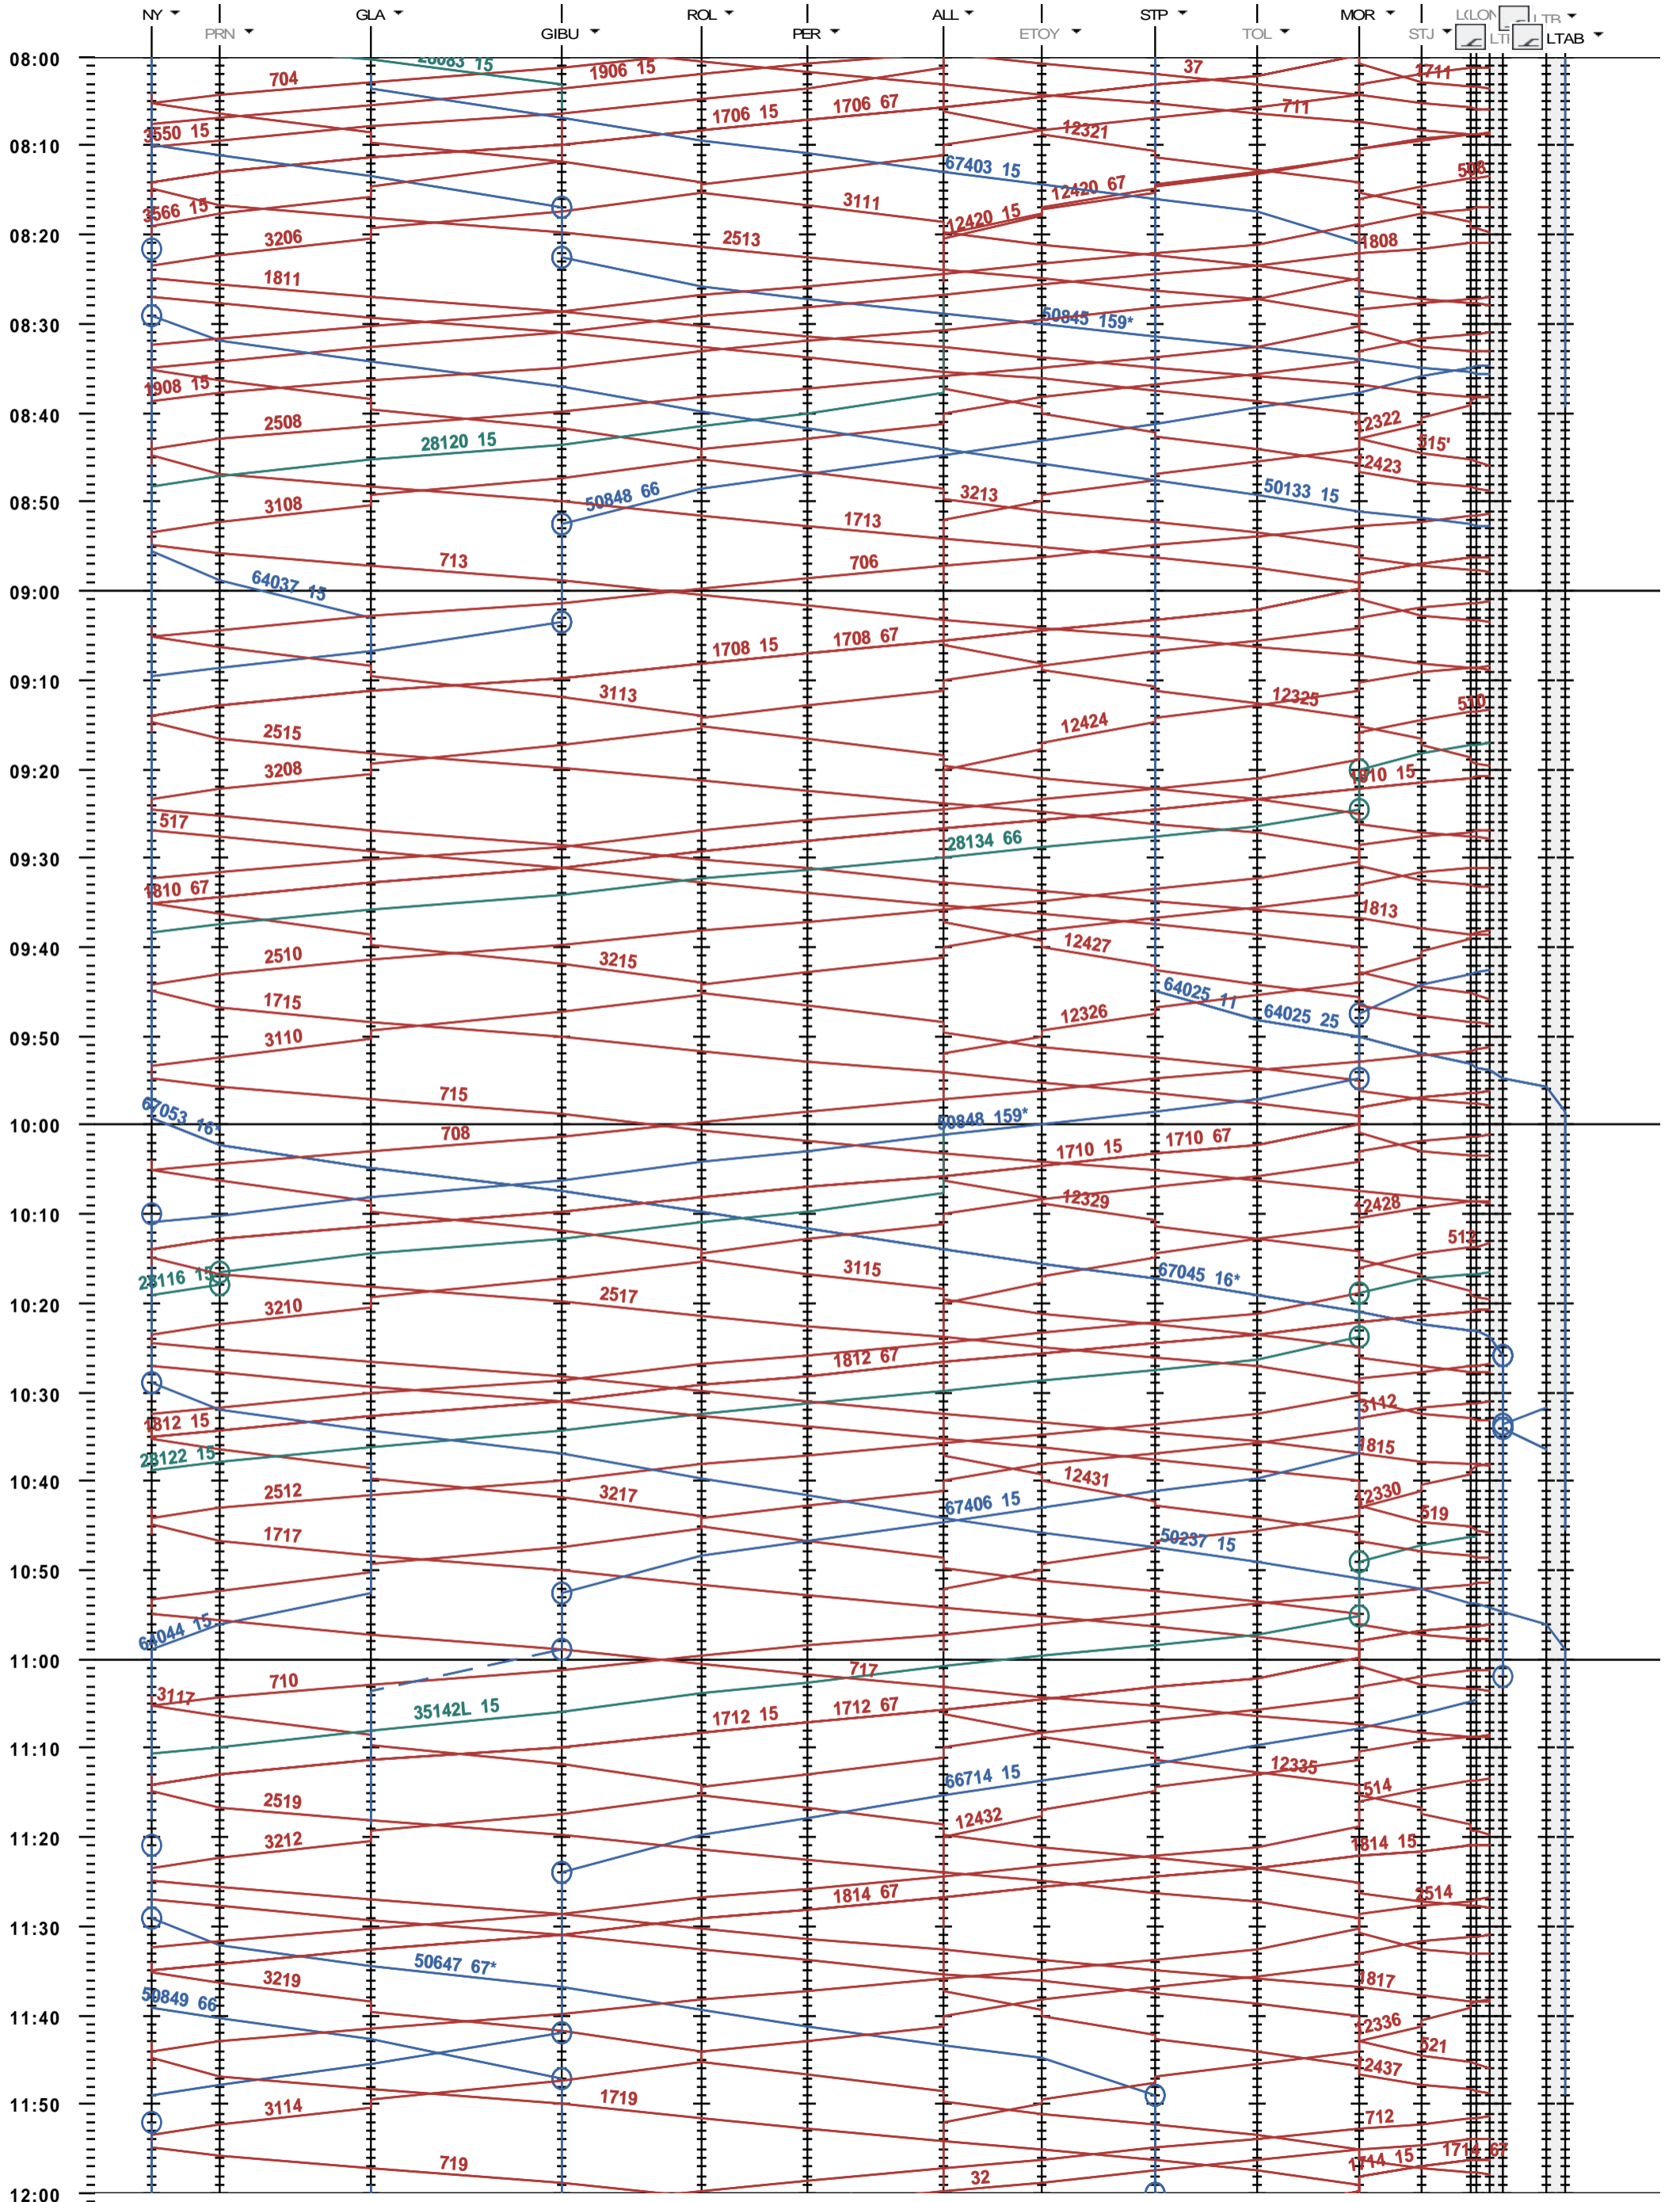

114 - Nyon - Lausanne-triage

Fahrplanperiode 2018 (10.12.2017 - 08.12.2018)  
 Update  
 Gültig ab 10.12.2017

114 - Nyon - Lausanne-triage

Fahrplanperiode 2018 (10.12.2017 - 08.12.2018)  
 Update  
 Gültig ab 10.12.2017