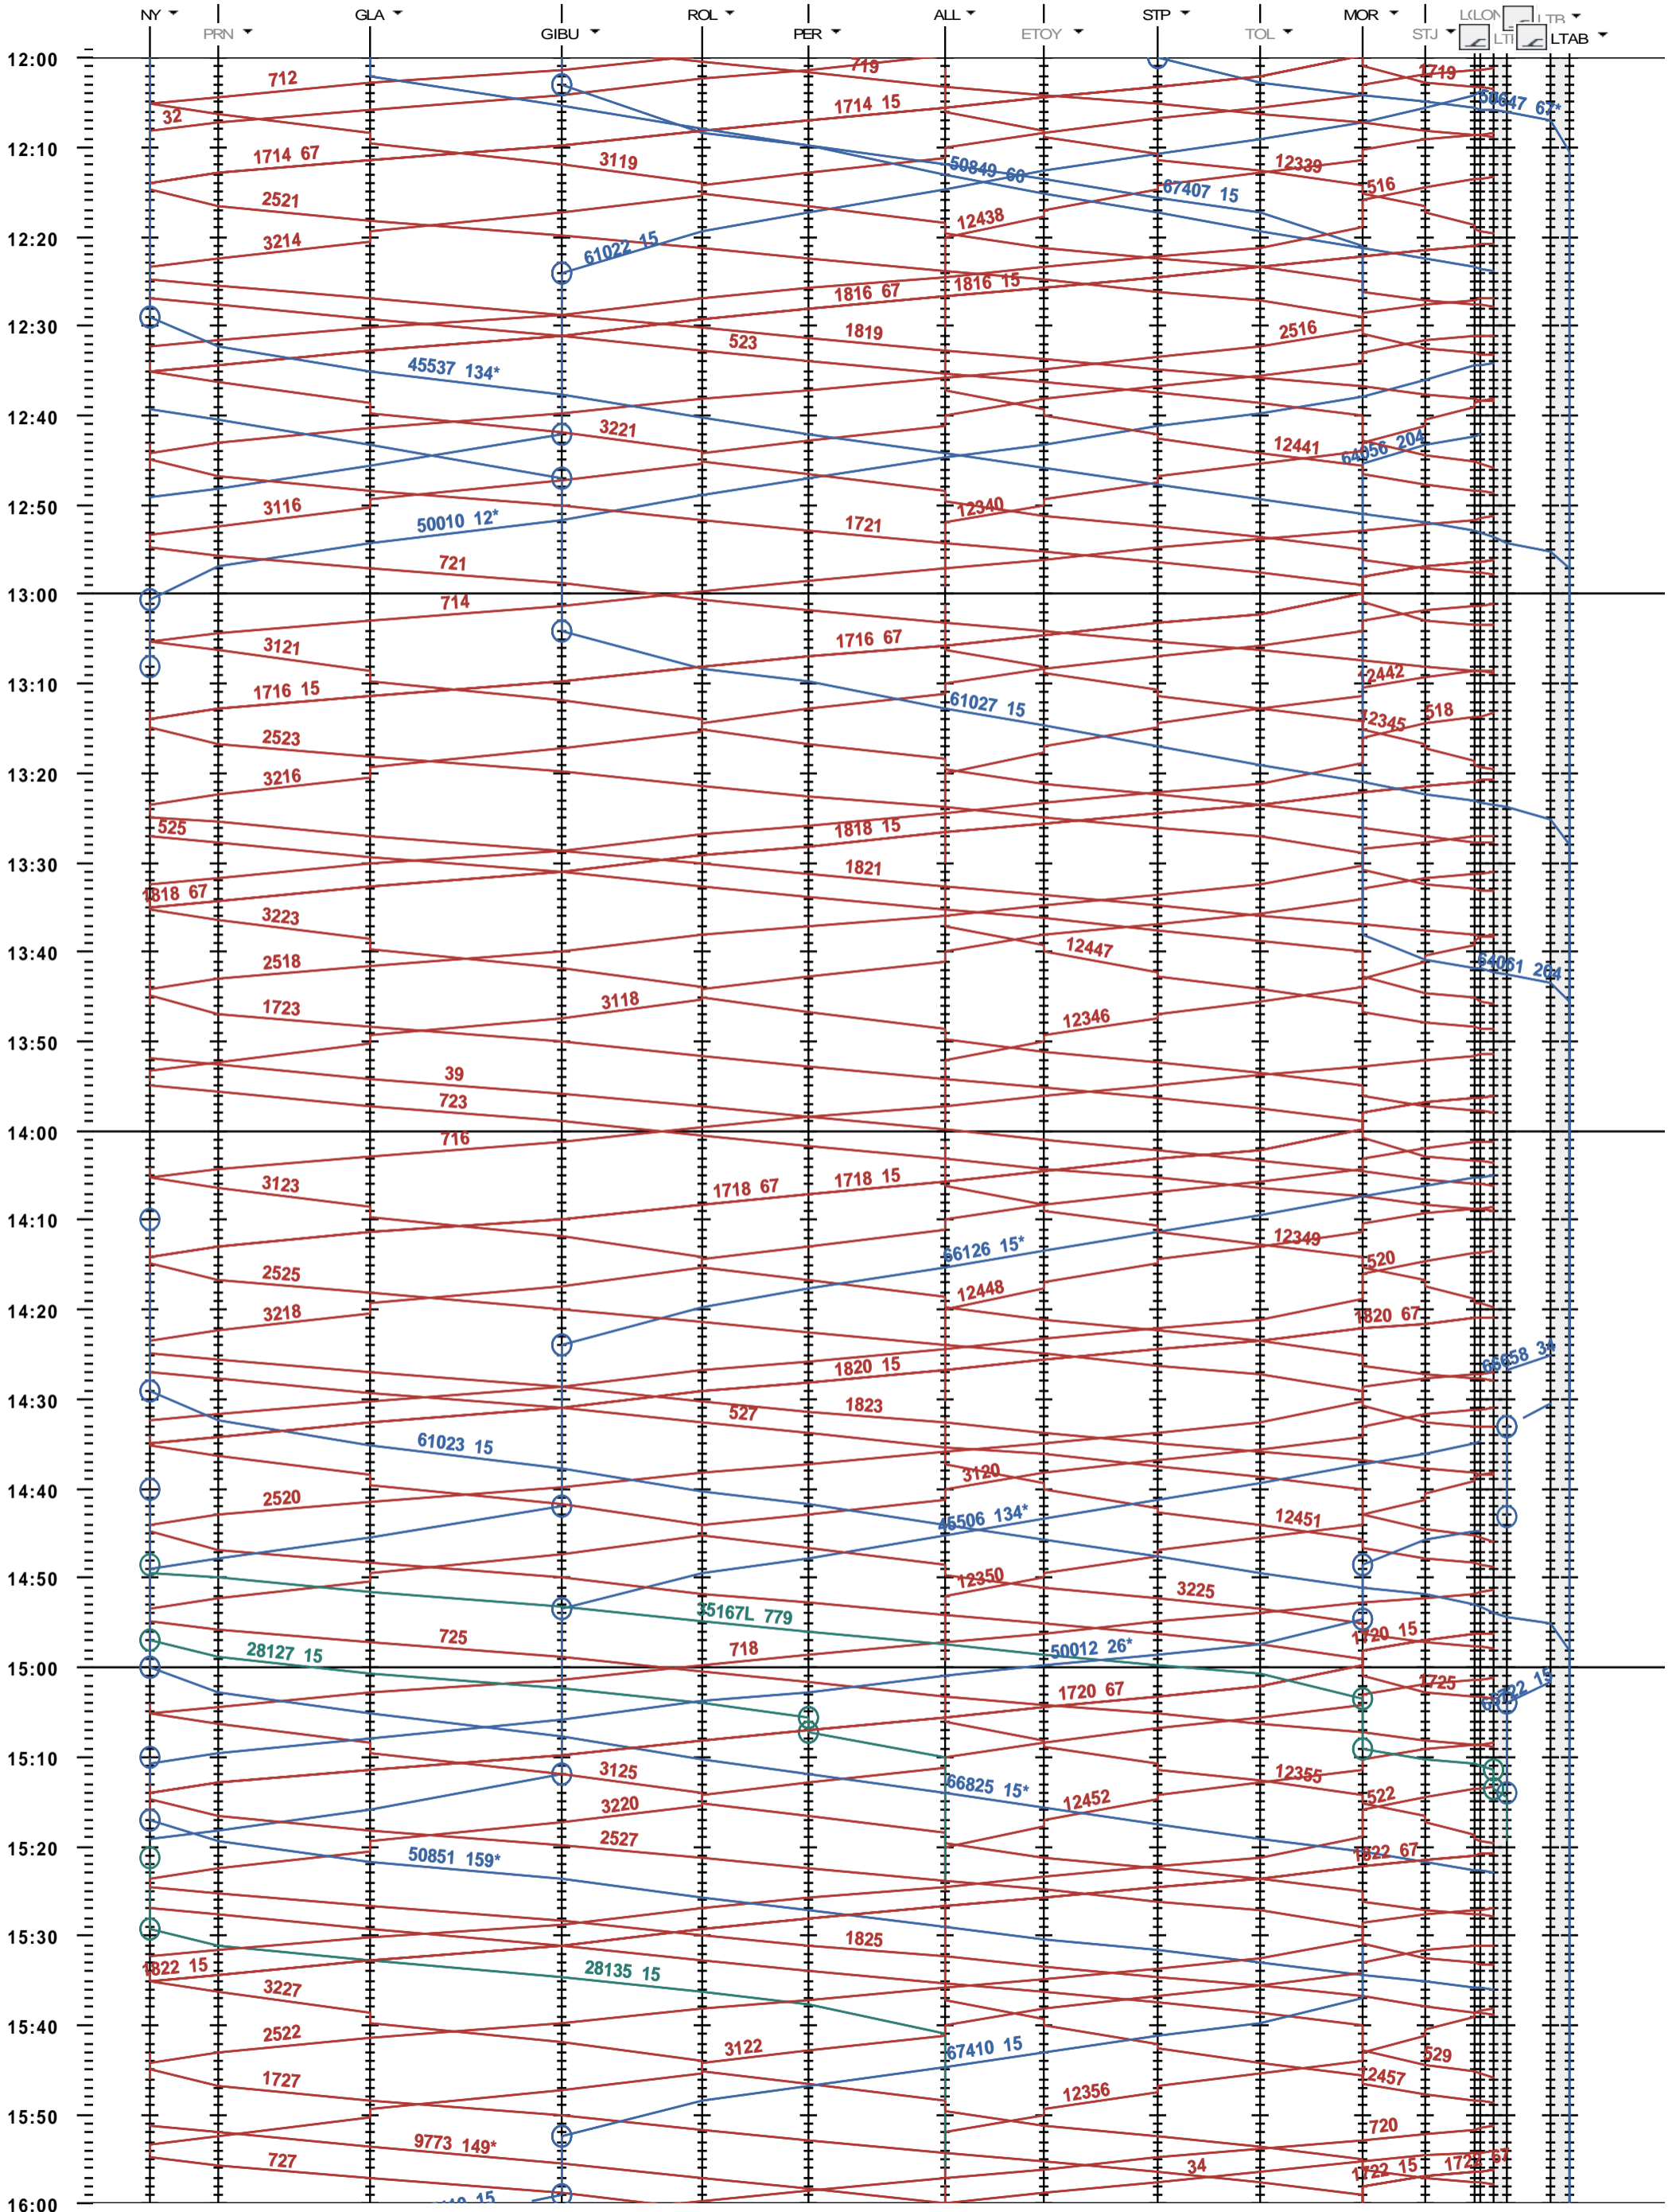

114 - Nyon - Lausanne-triage

Fahrplanperiode 2018 (10.12.2017 - 08.12.2018)  
 Update  
 Gültig ab 10.12.2017

114 - Nyon - Lausanne-triage

Fahrplanperiode 2018 (10.12.2017 - 08.12.2018)  
 Update  
 Gültig ab 10.12.2017