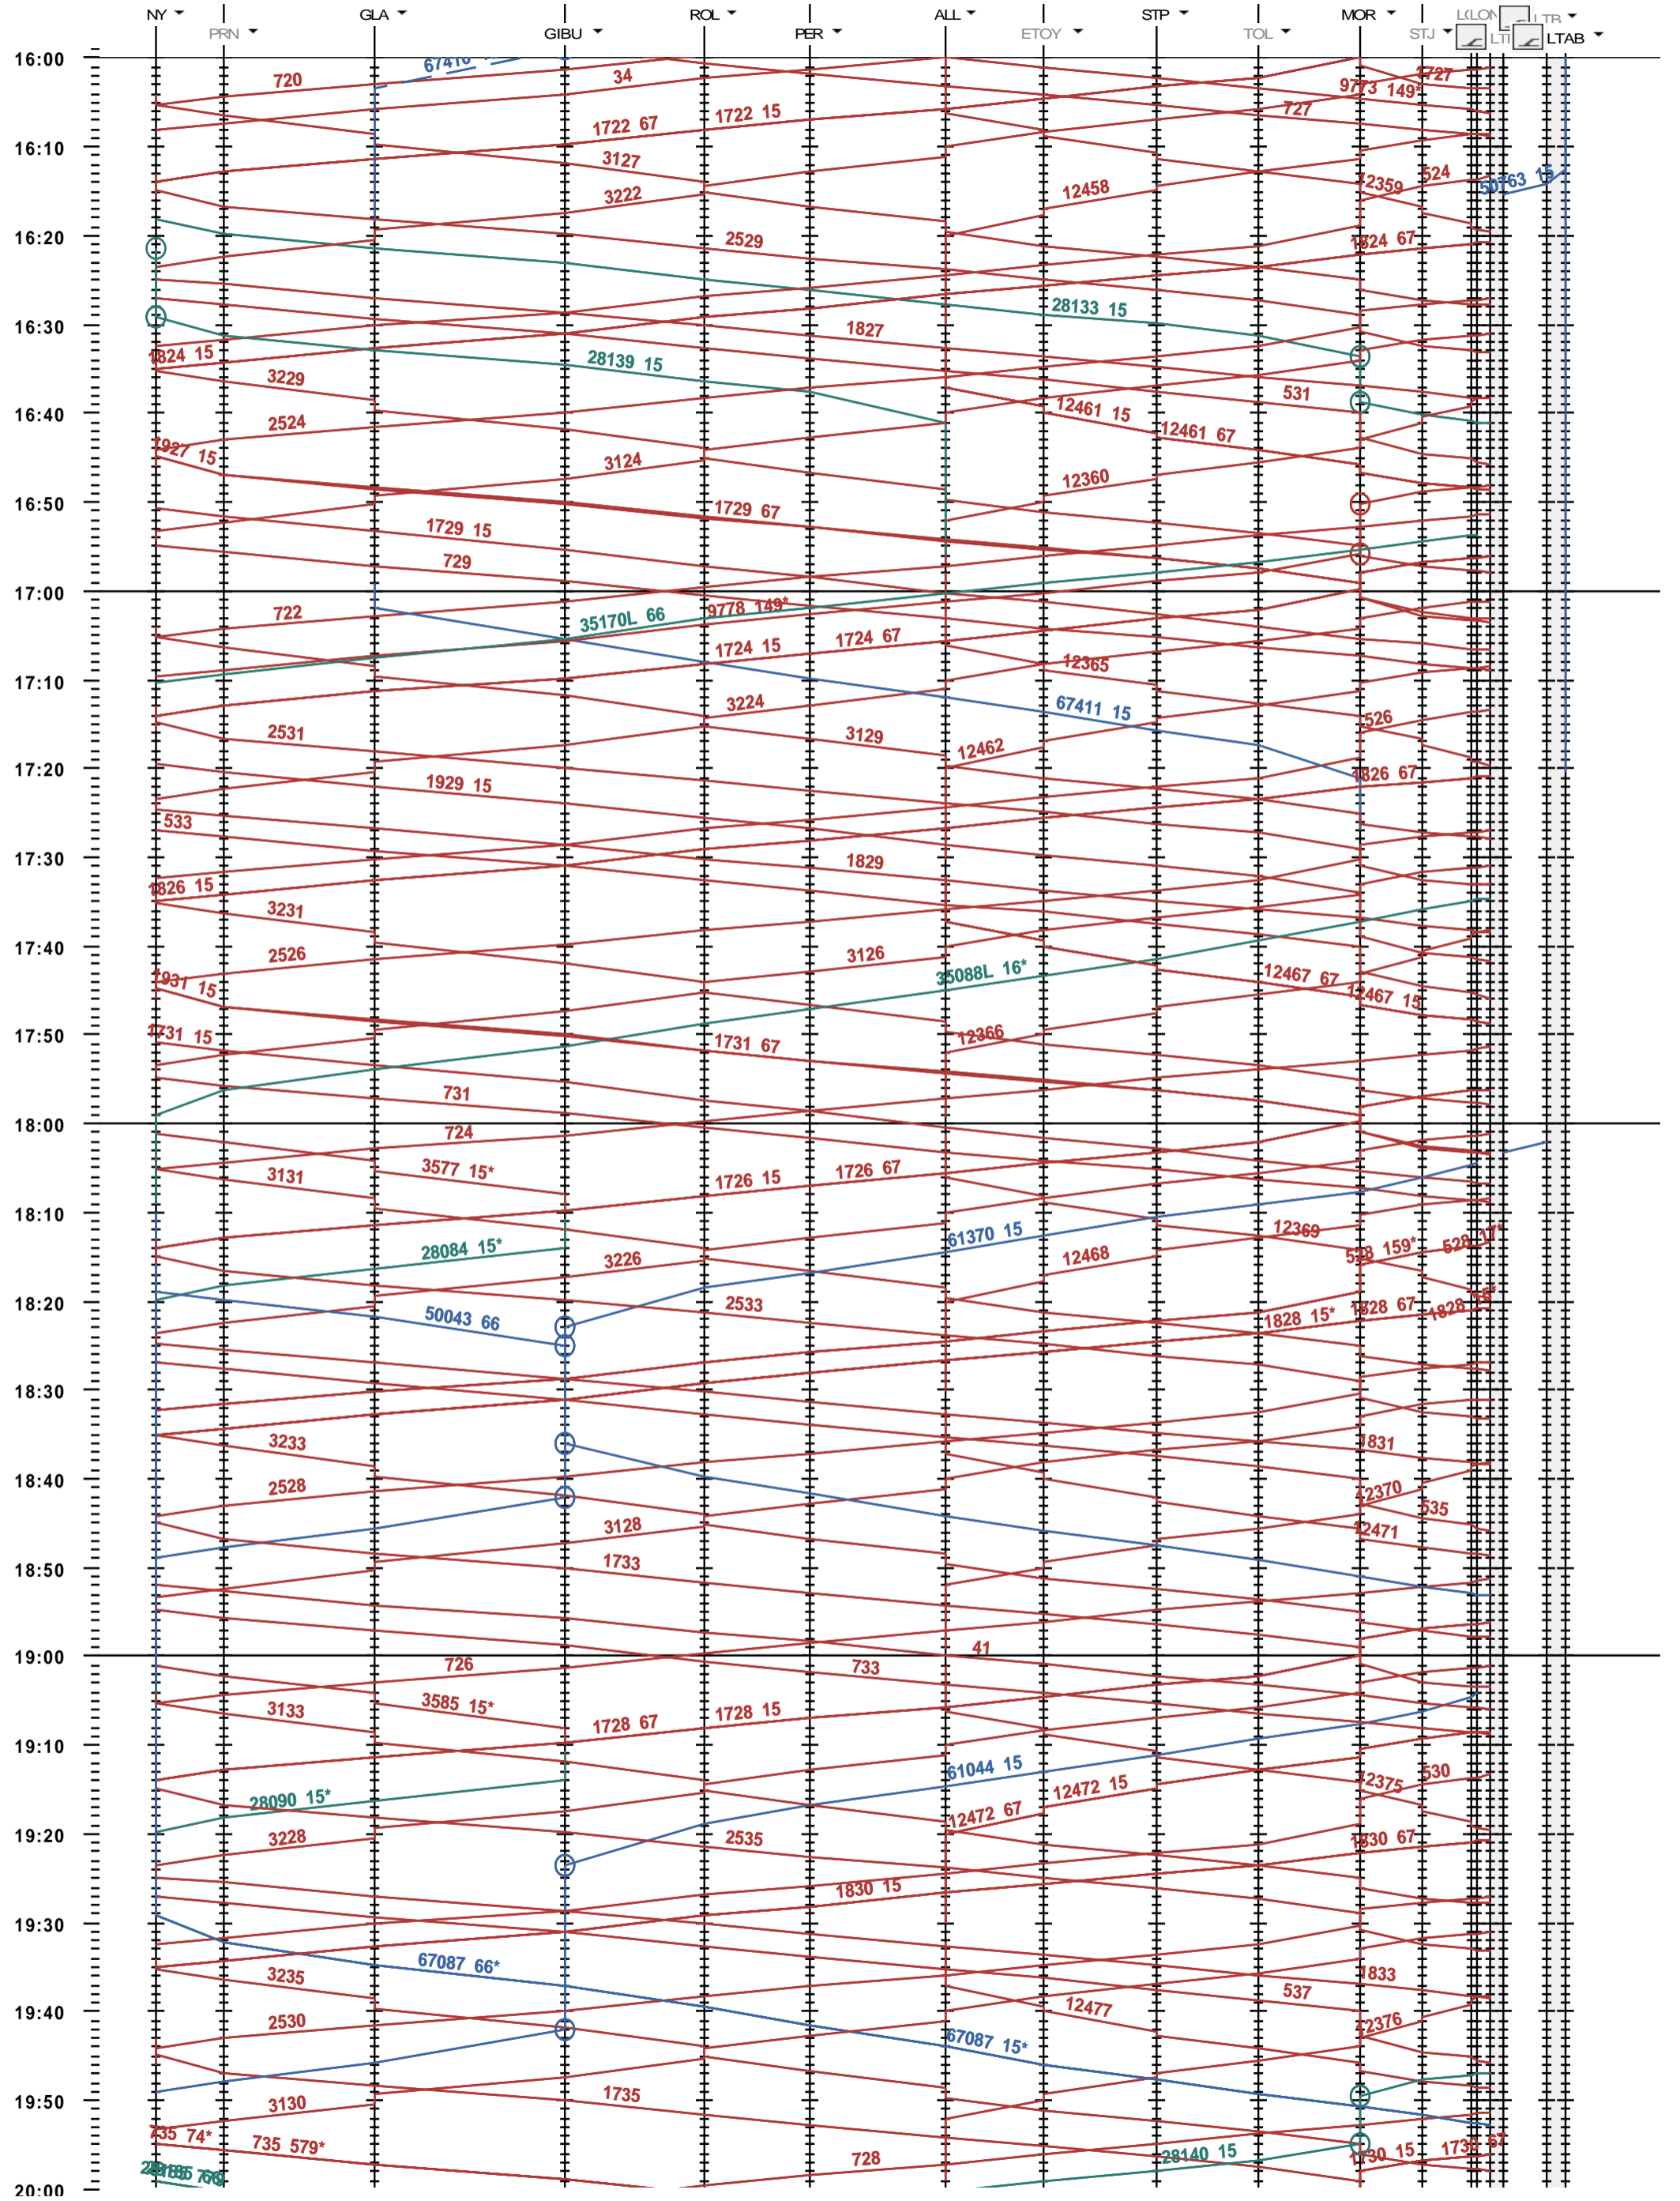

114 - Nyon - Lausanne-triage

Fahrplanperiode 2018 (10.12.2017 - 08.12.2018)  
 Update  
 Gültig ab 10.12.2017

114 - Nyon - Lausanne-triage

Fahrplanperiode 2018 (10.12.2017 - 08.12.2018)  
 Update  
 Gültig ab 10.12.2017