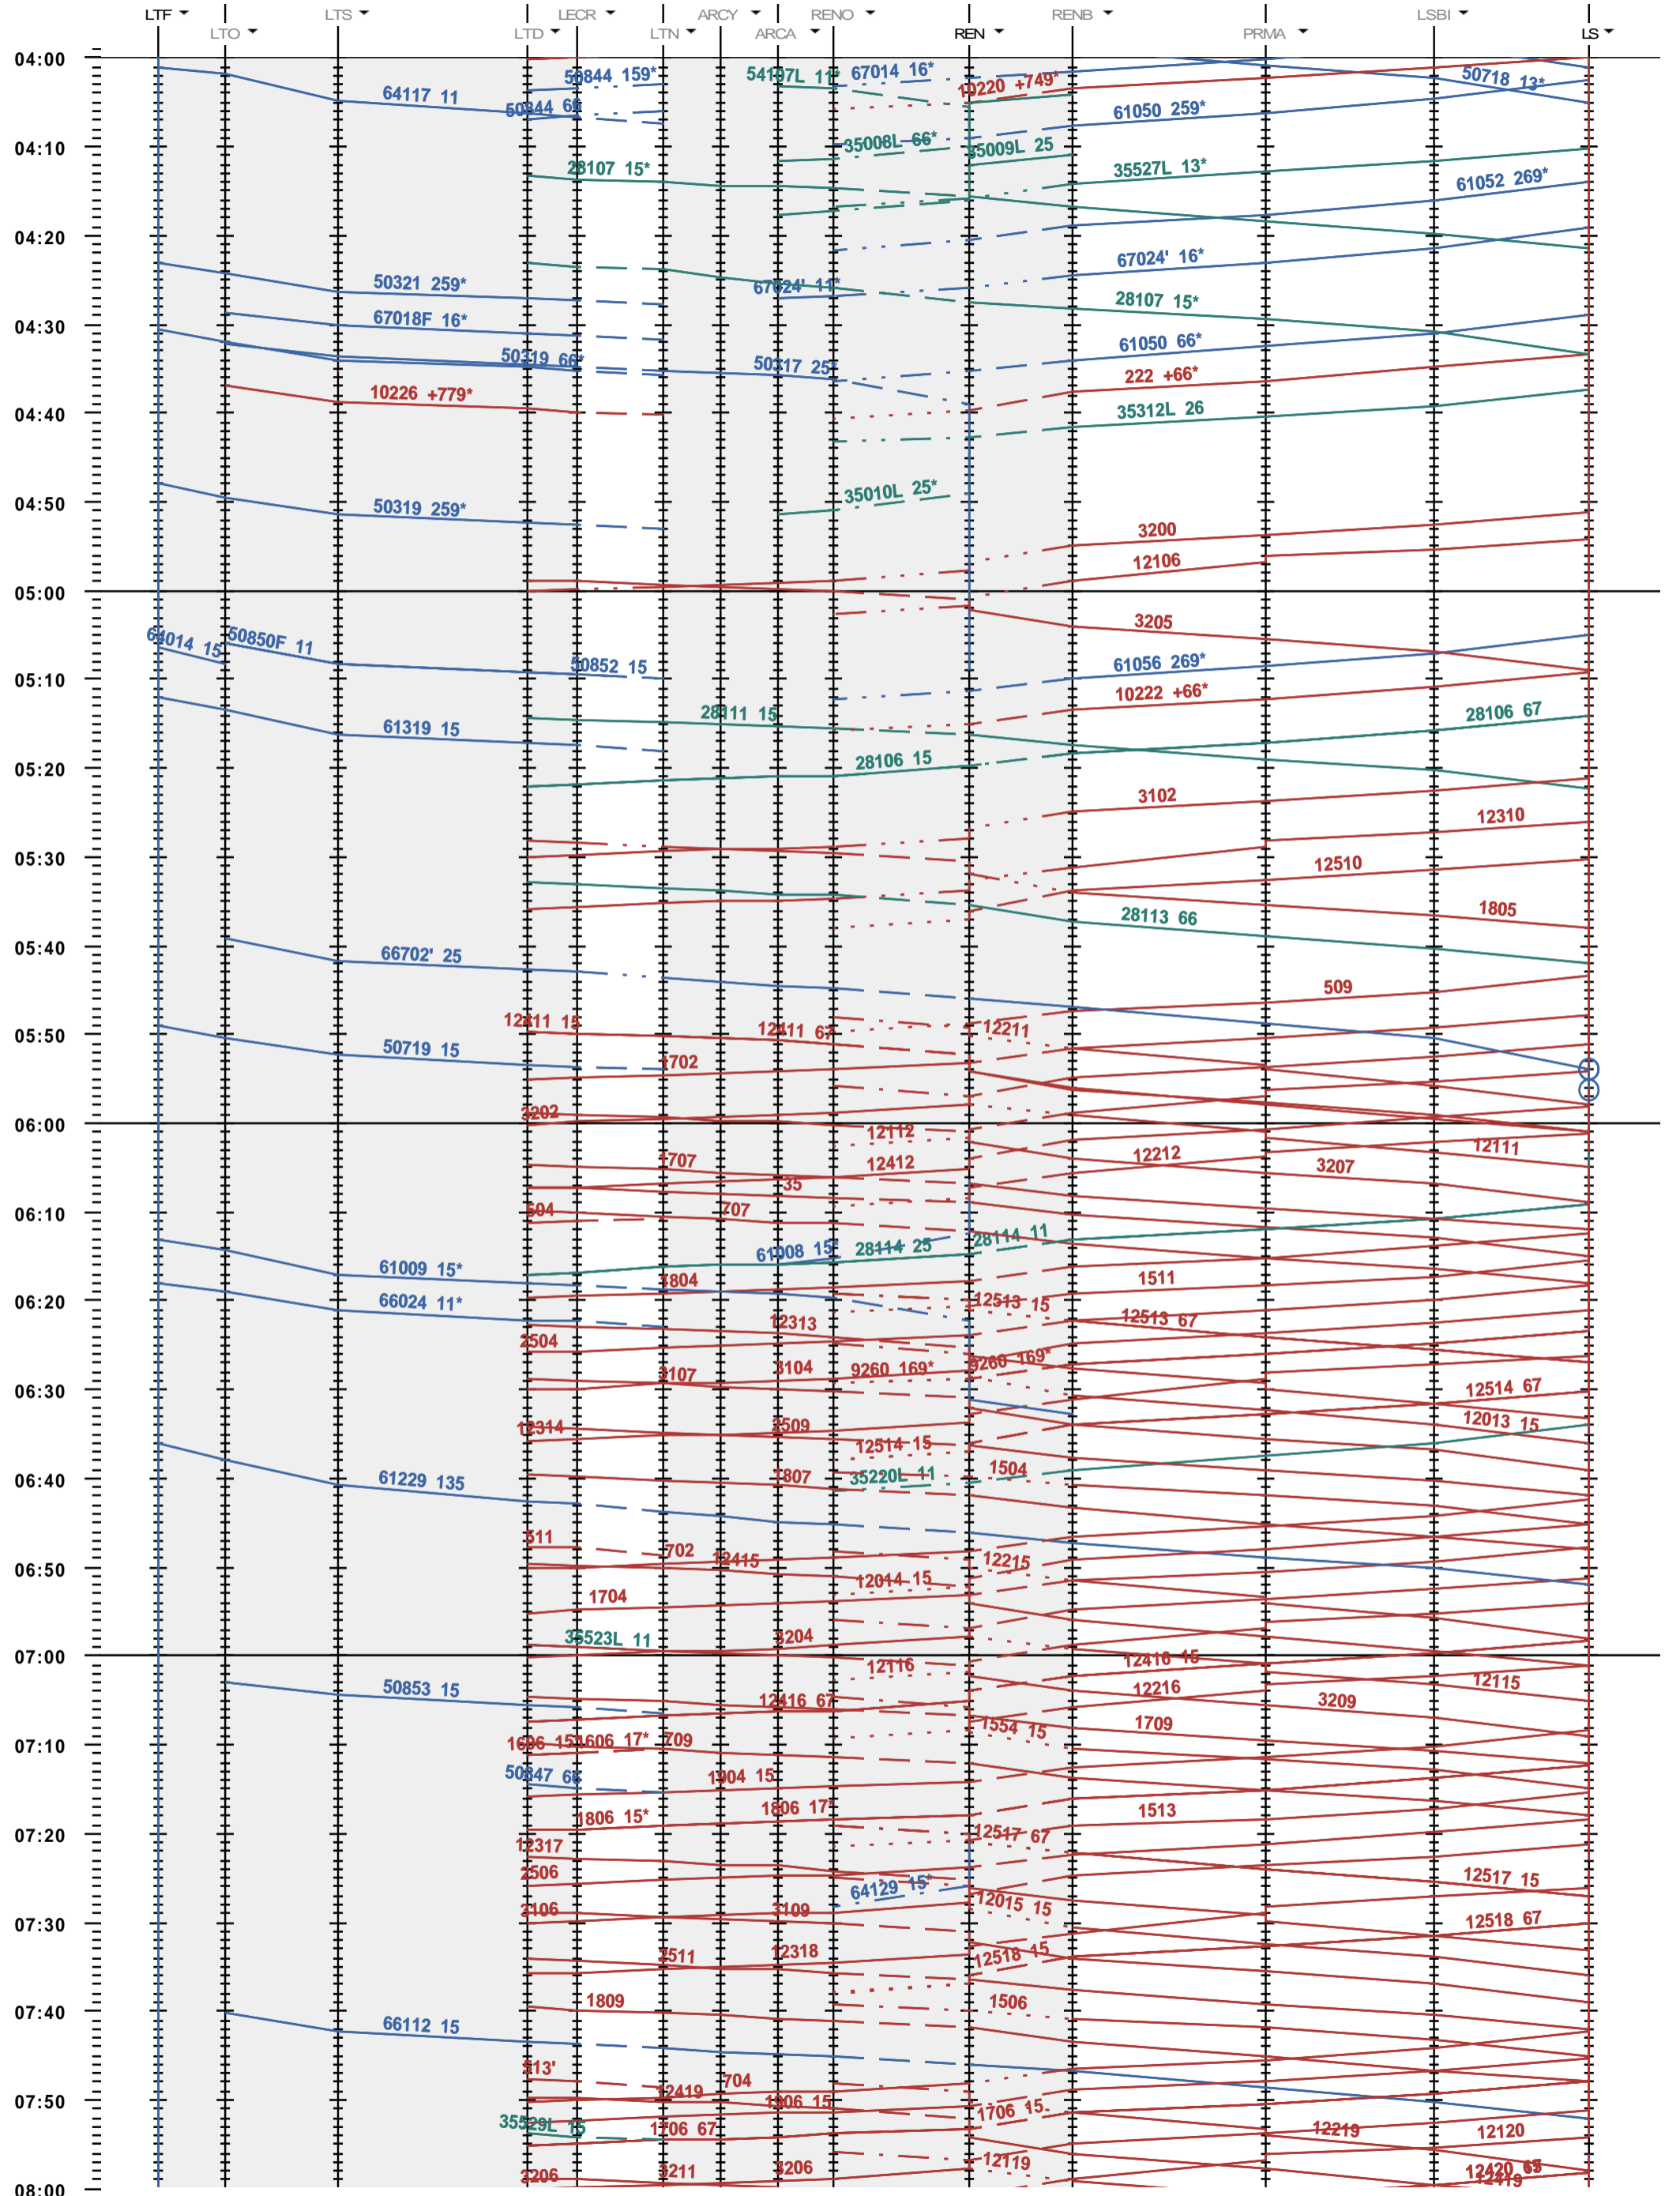

246 - LTF - boucle Lécheires - 800 - 600 - Lausanne

Fahrplanperiode 2018 (10.12.2017 - 08.12.2018)
 Update
 Gültig ab 10.12.2017

246 - LTF - boucle Lècheires - 800 - 600 - Lausanne

Fahrplanperiode 2018 (10.12.2017 - 08.12.2018)
 Update
 Gültig ab 10.12.2017

246 - LTF - boucle Lécheires - 800 - 600 - Lausanne

Fahrplanperiode 2018 (10.12.2017 - 08.12.2018)
 Update
 Gültig ab 10.12.2017

246 - LTF - boucle Lécheires - 800 - 600 - Lausanne

Fahrplanperiode 2018 (10.12.2017 - 08.12.2018)
 Update
 Gültig ab 10.12.2017