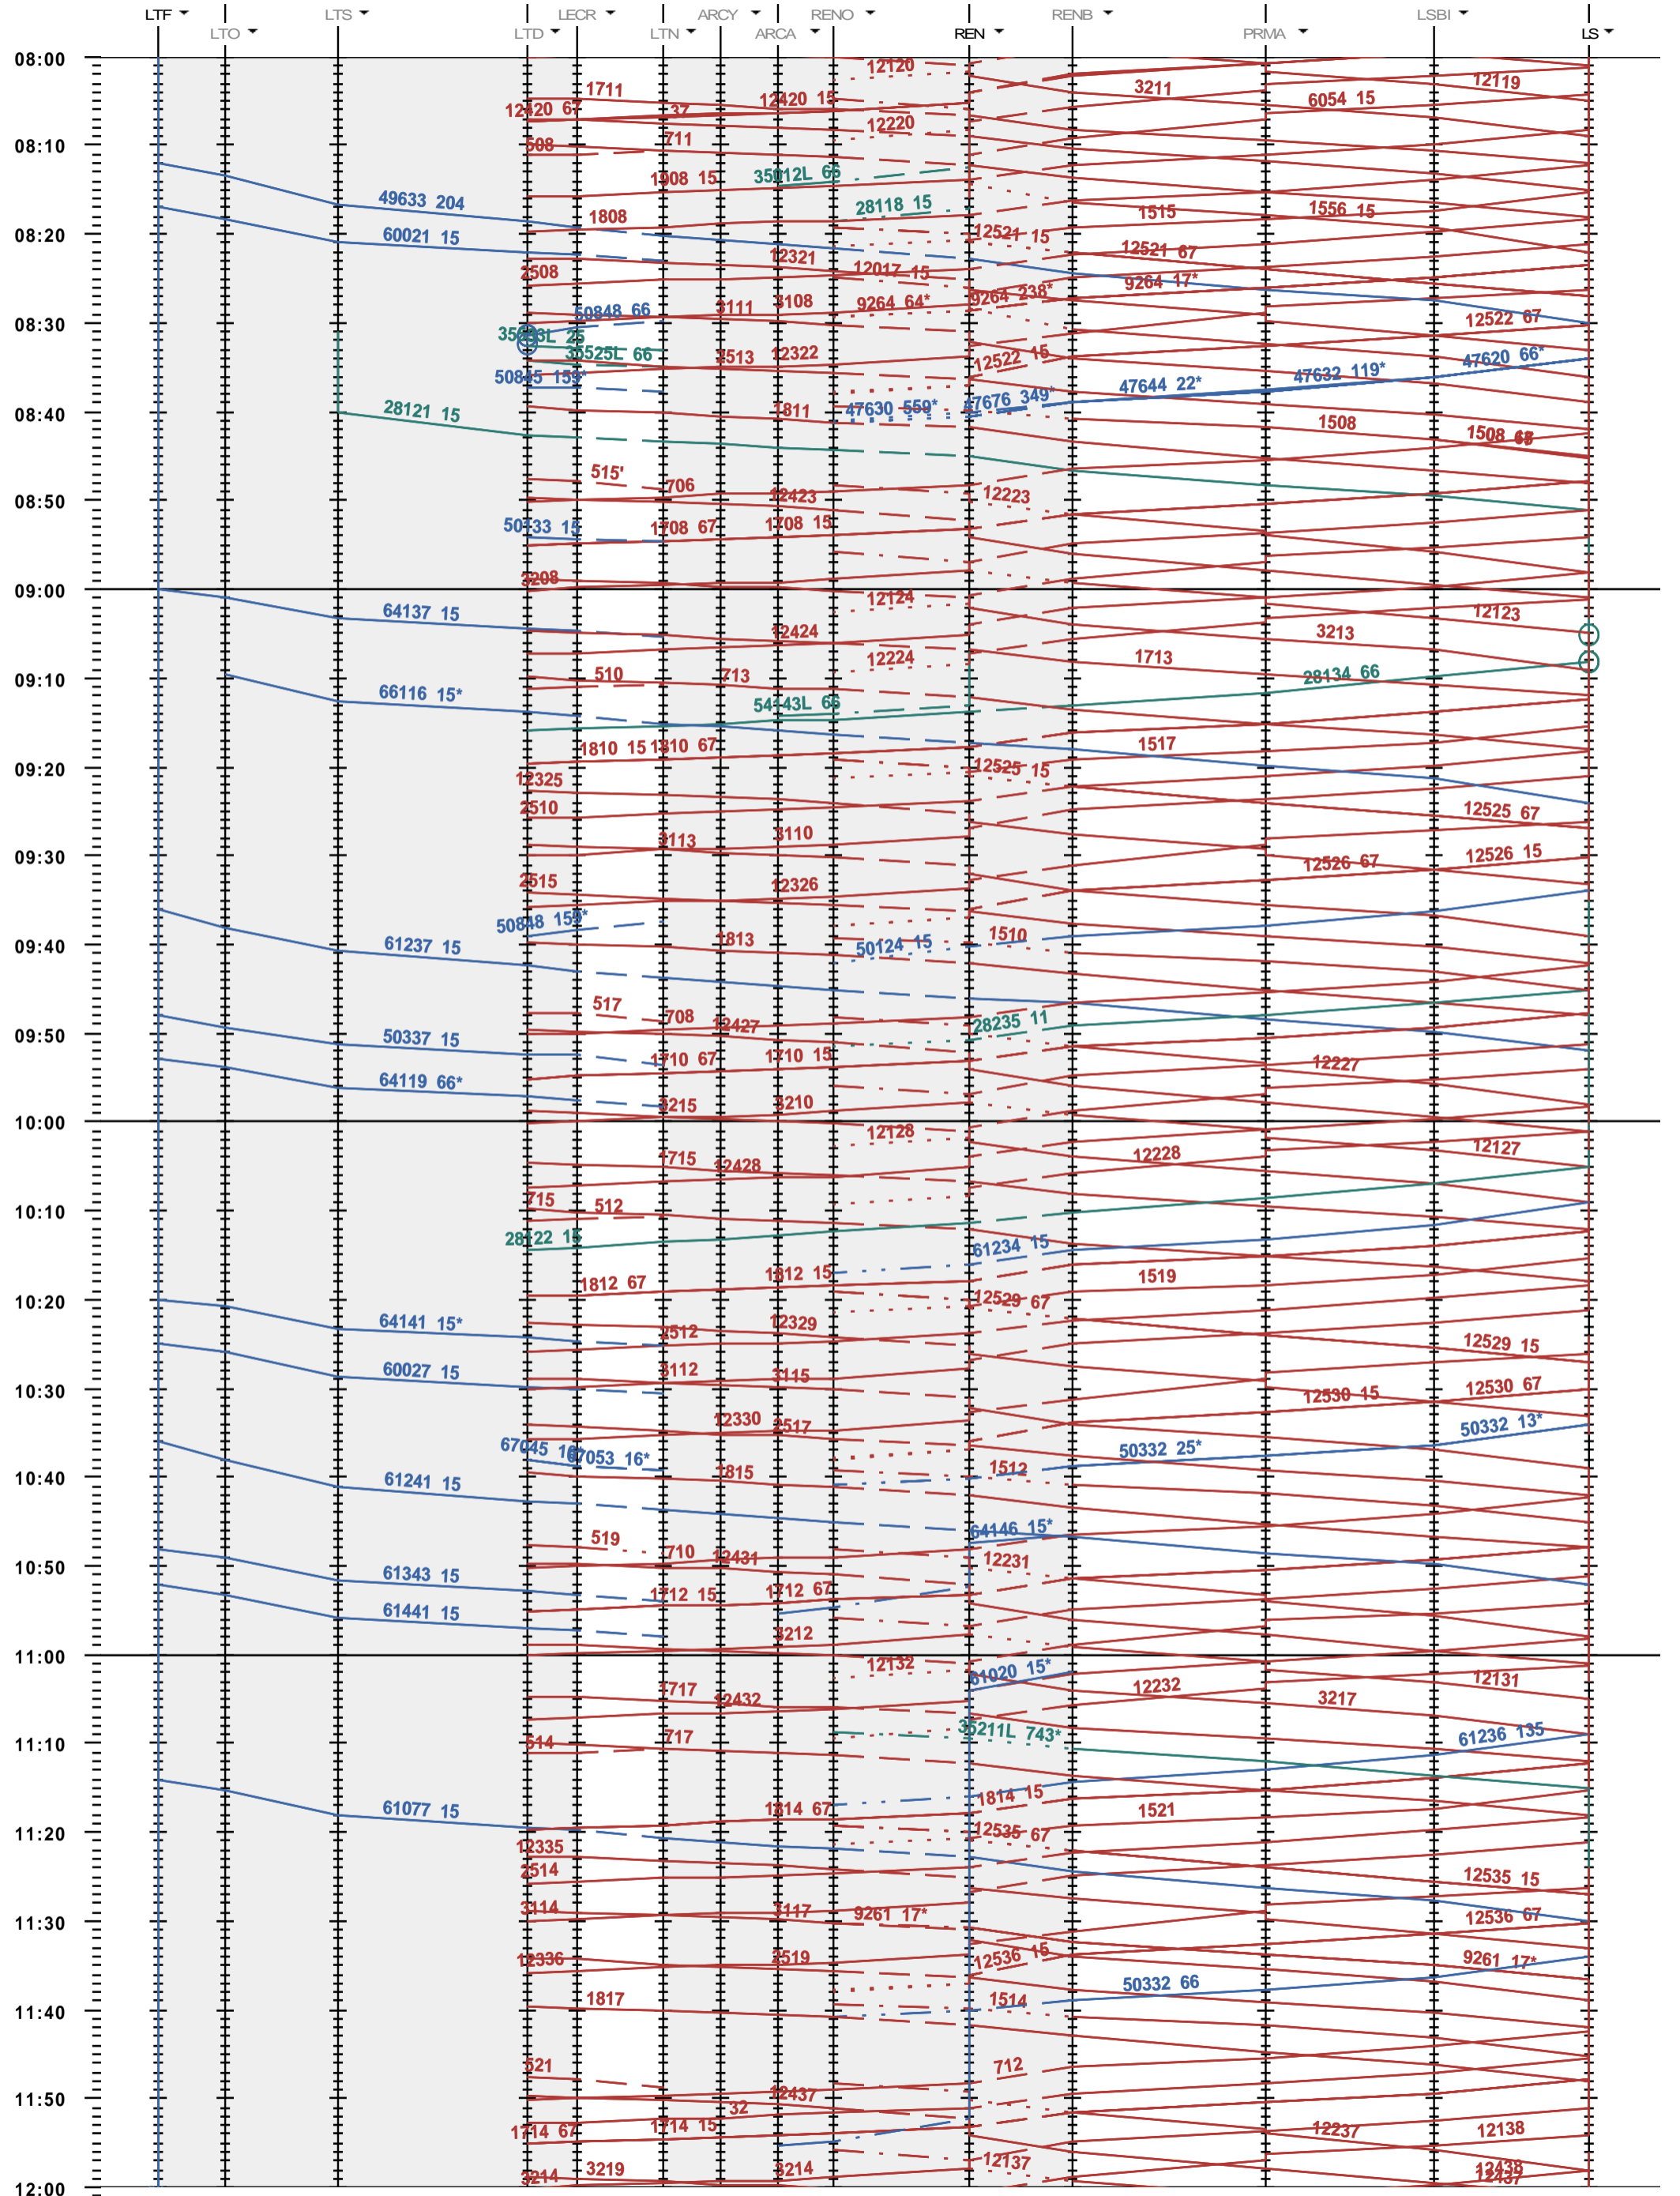

246 - LTF - boucle Lécheires - 800 - 600 - Lausanne

Fahrplanperiode 2018 (10.12.2017 - 08.12.2018)
 Update
 Gültig ab 10.12.2017

246 - LTF - boucle Lècheires - 800 - 600 - Lausanne

Fahrplanperiode 2018 (10.12.2017 - 08.12.2018)
 Update
 Gültig ab 10.12.2017

246 - LTF - boucle Lécheires - 800 - 600 - Lausanne

Fahrplanperiode 2018 (10.12.2017 - 08.12.2018)
 Update
 Gültig ab 10.12.2017

246 - LTF - boucle Lécheires - 800 - 600 - Lausanne

Fahrplanperiode 2018 (10.12.2017 - 08.12.2018)
 Update
 Gültig ab 10.12.2017