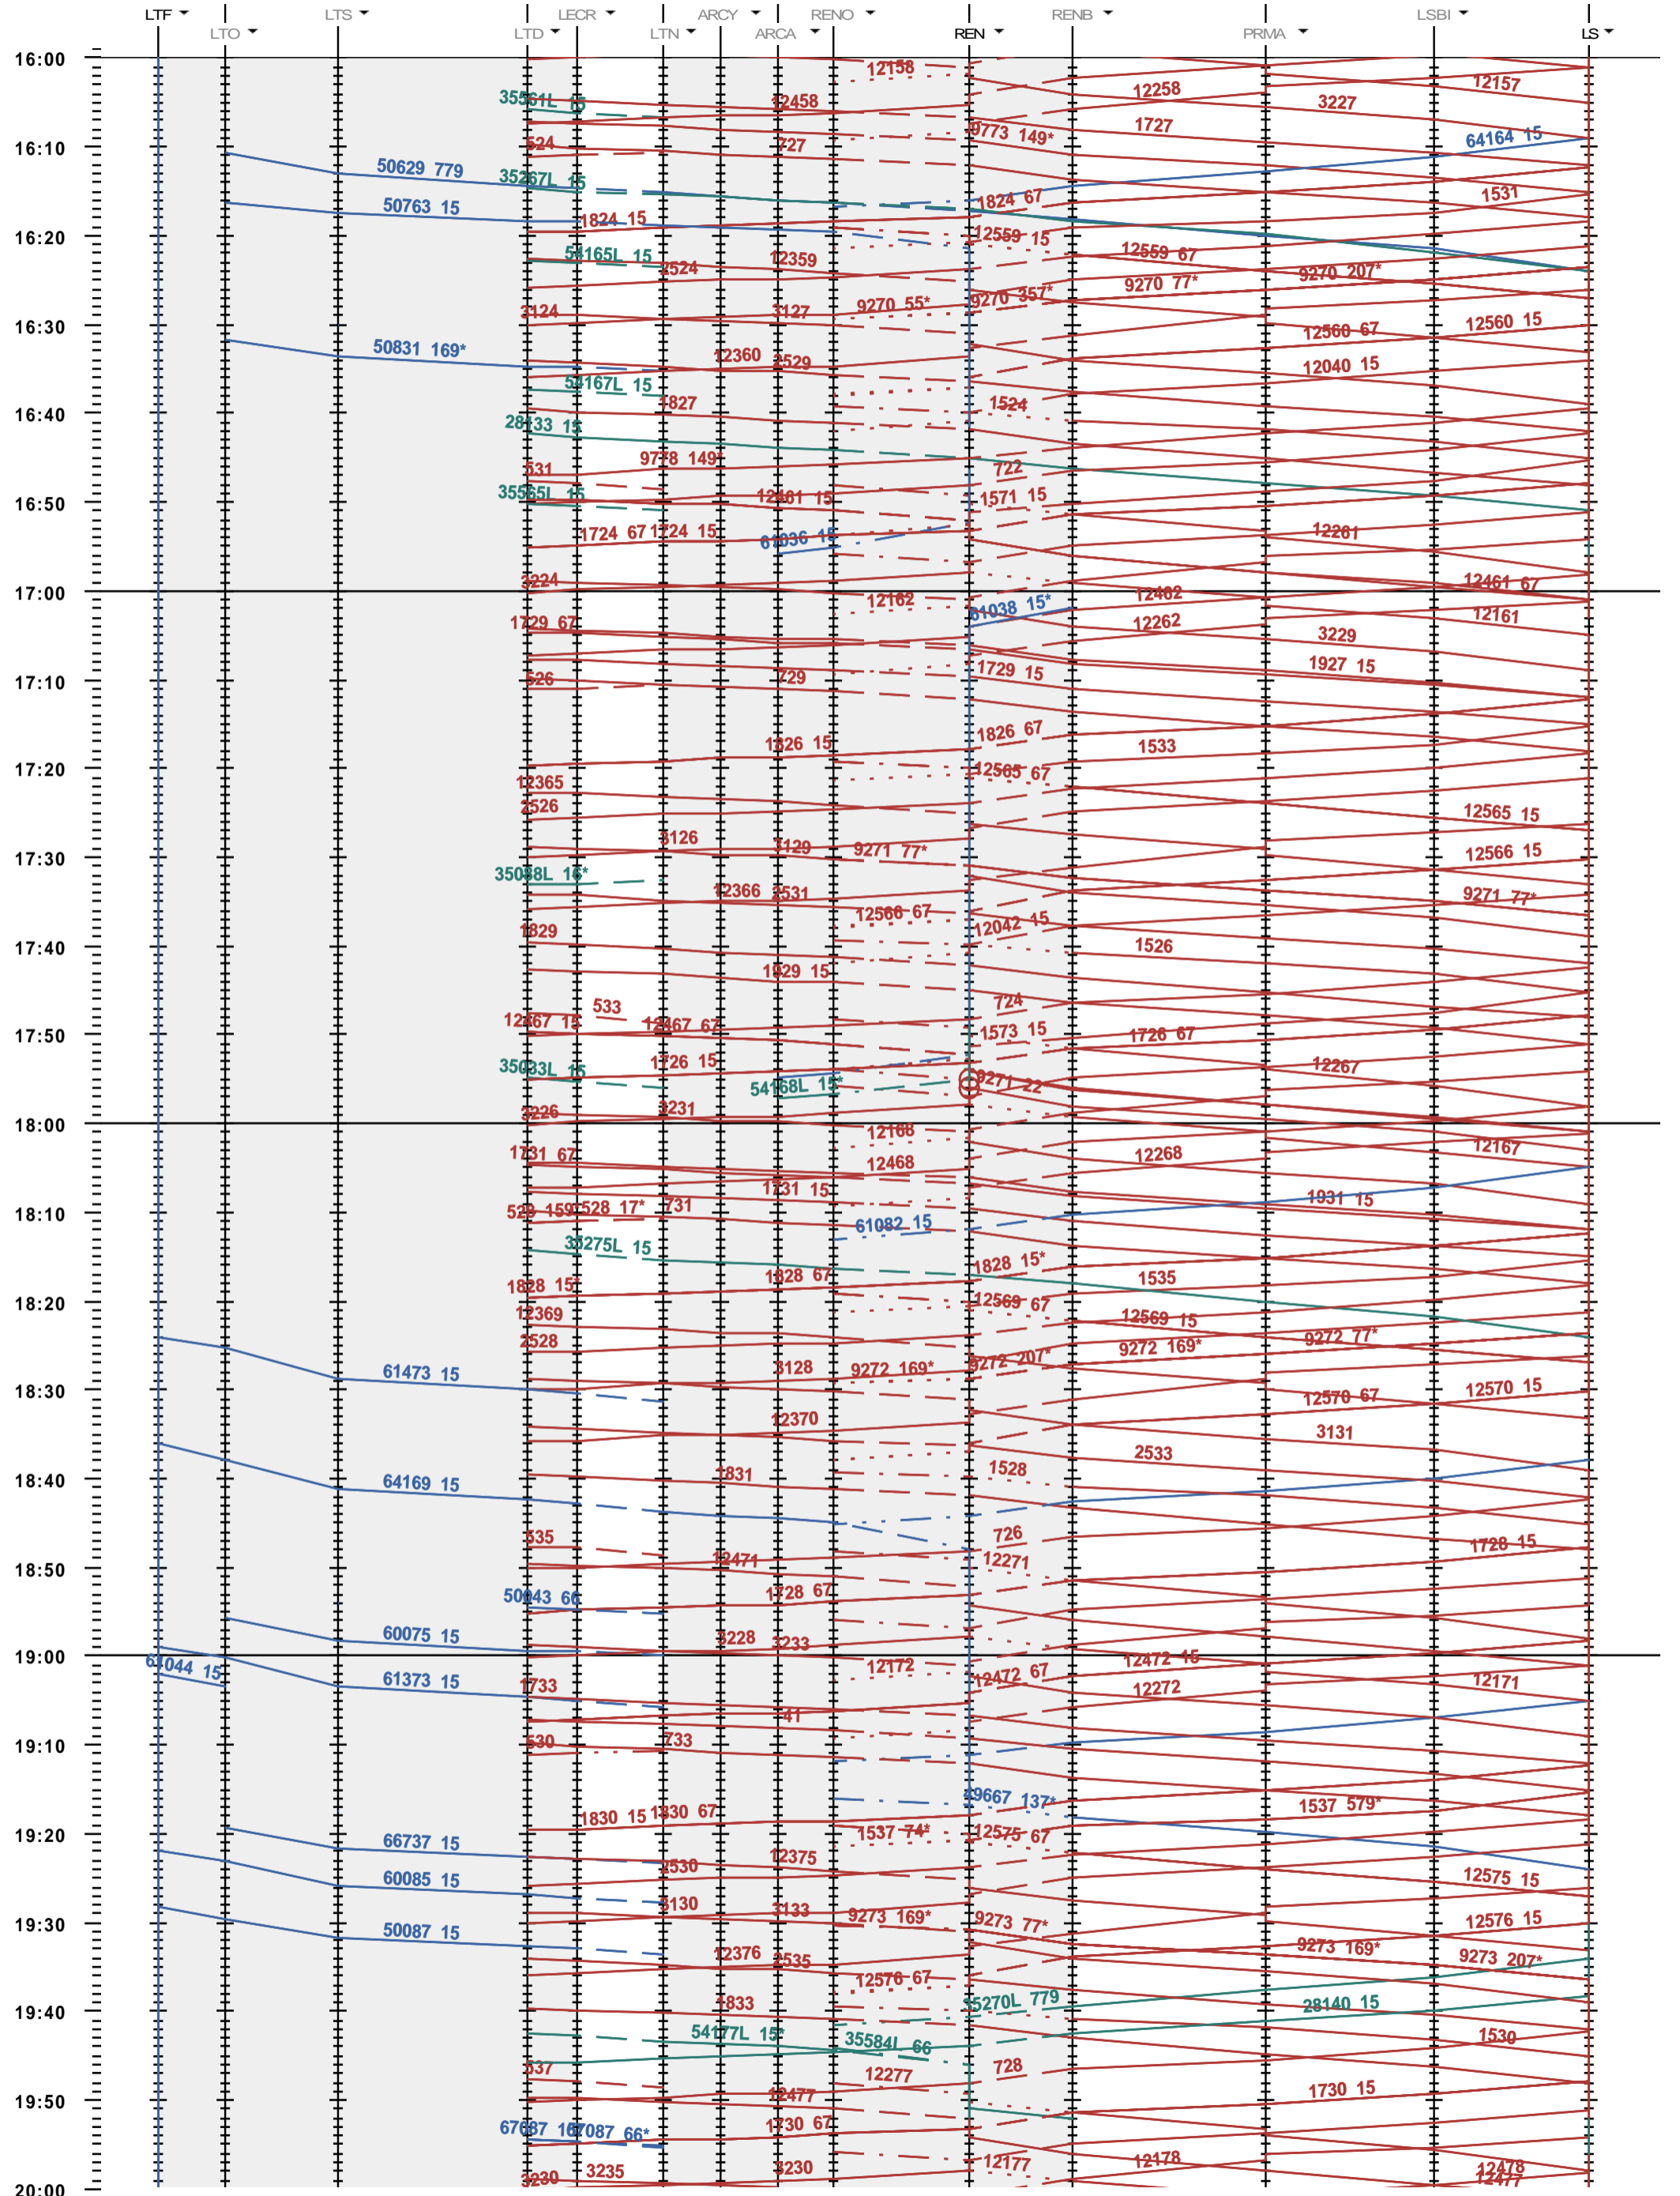

246 - LTF - boucle Lécheires - 800 - 600 - Lausanne

Fahrplanperiode 2018 (10.12.2017 - 08.12.2018)
 Update
 Gültig ab 10.12.2017

246 - LTF - boucle Lècheires - 800 - 600 - Lausanne

Fahrplanperiode 2018 (10.12.2017 - 08.12.2018)
 Update
 Gültig ab 10.12.2017

246 - LTF - boucle Lécheires - 800 - 600 - Lausanne

Fahrplanperiode 2018 (10.12.2017 - 08.12.2018)
 Update
 Gültig ab 10.12.2017

246 - LTF - boucle Lécheires - 800 - 600 - Lausanne

Fahrplanperiode 2018 (10.12.2017 - 08.12.2018)
 Update
 Gültig ab 10.12.2017