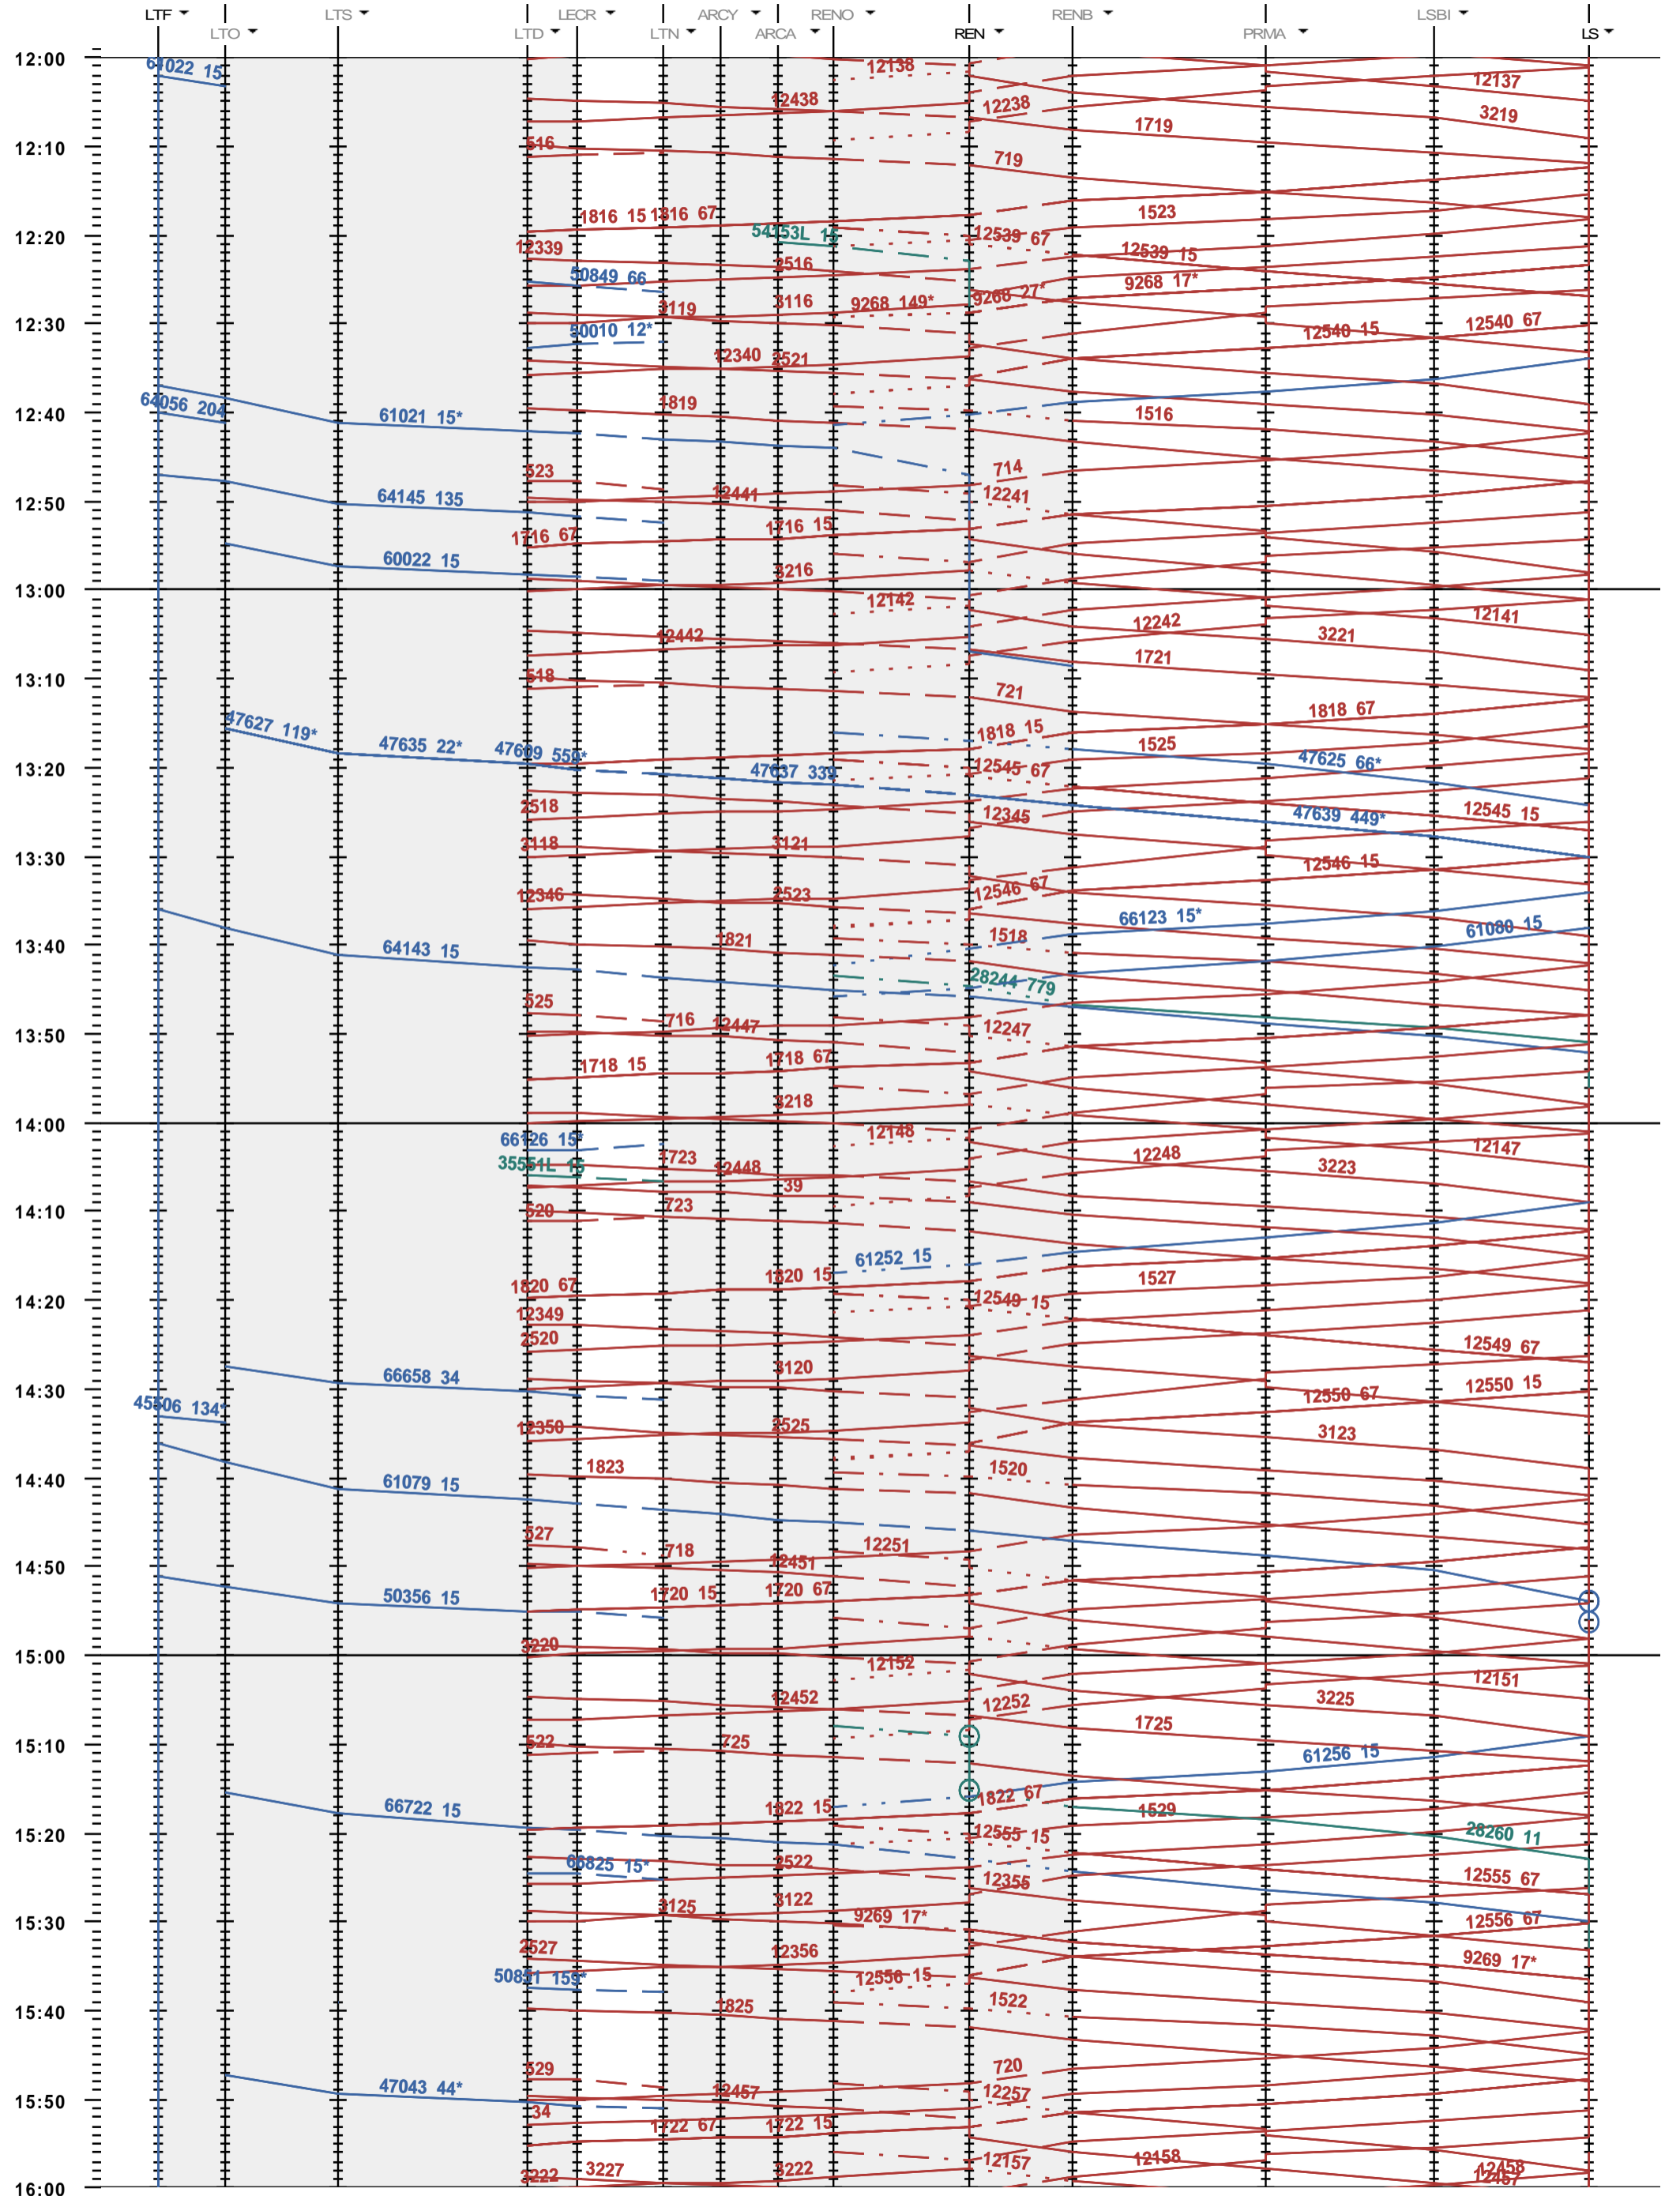

246 - LTF - boucle Lécheires - 800 - 600 - Lausanne

Fahrplanperiode 2018 (10.12.2017 - 08.12.2018)
 Update
 Gültig ab 10.12.2017

246 - LTF - boucle Lècheires - 800 - 600 - Lausanne

Fahrplanperiode 2018 (10.12.2017 - 08.12.2018)
 Update
 Gültig ab 10.12.2017

246 - LTF - boucle Lécheires - 800 - 600 - Lausanne

Fahrplanperiode 2018 (10.12.2017 - 08.12.2018)
 Update
 Gültig ab 10.12.2017

246 - LTF - boucle Lécheires - 800 - 600 - Lausanne

Fahrplanperiode 2018 (10.12.2017 - 08.12.2018)
 Update
 Gültig ab 10.12.2017