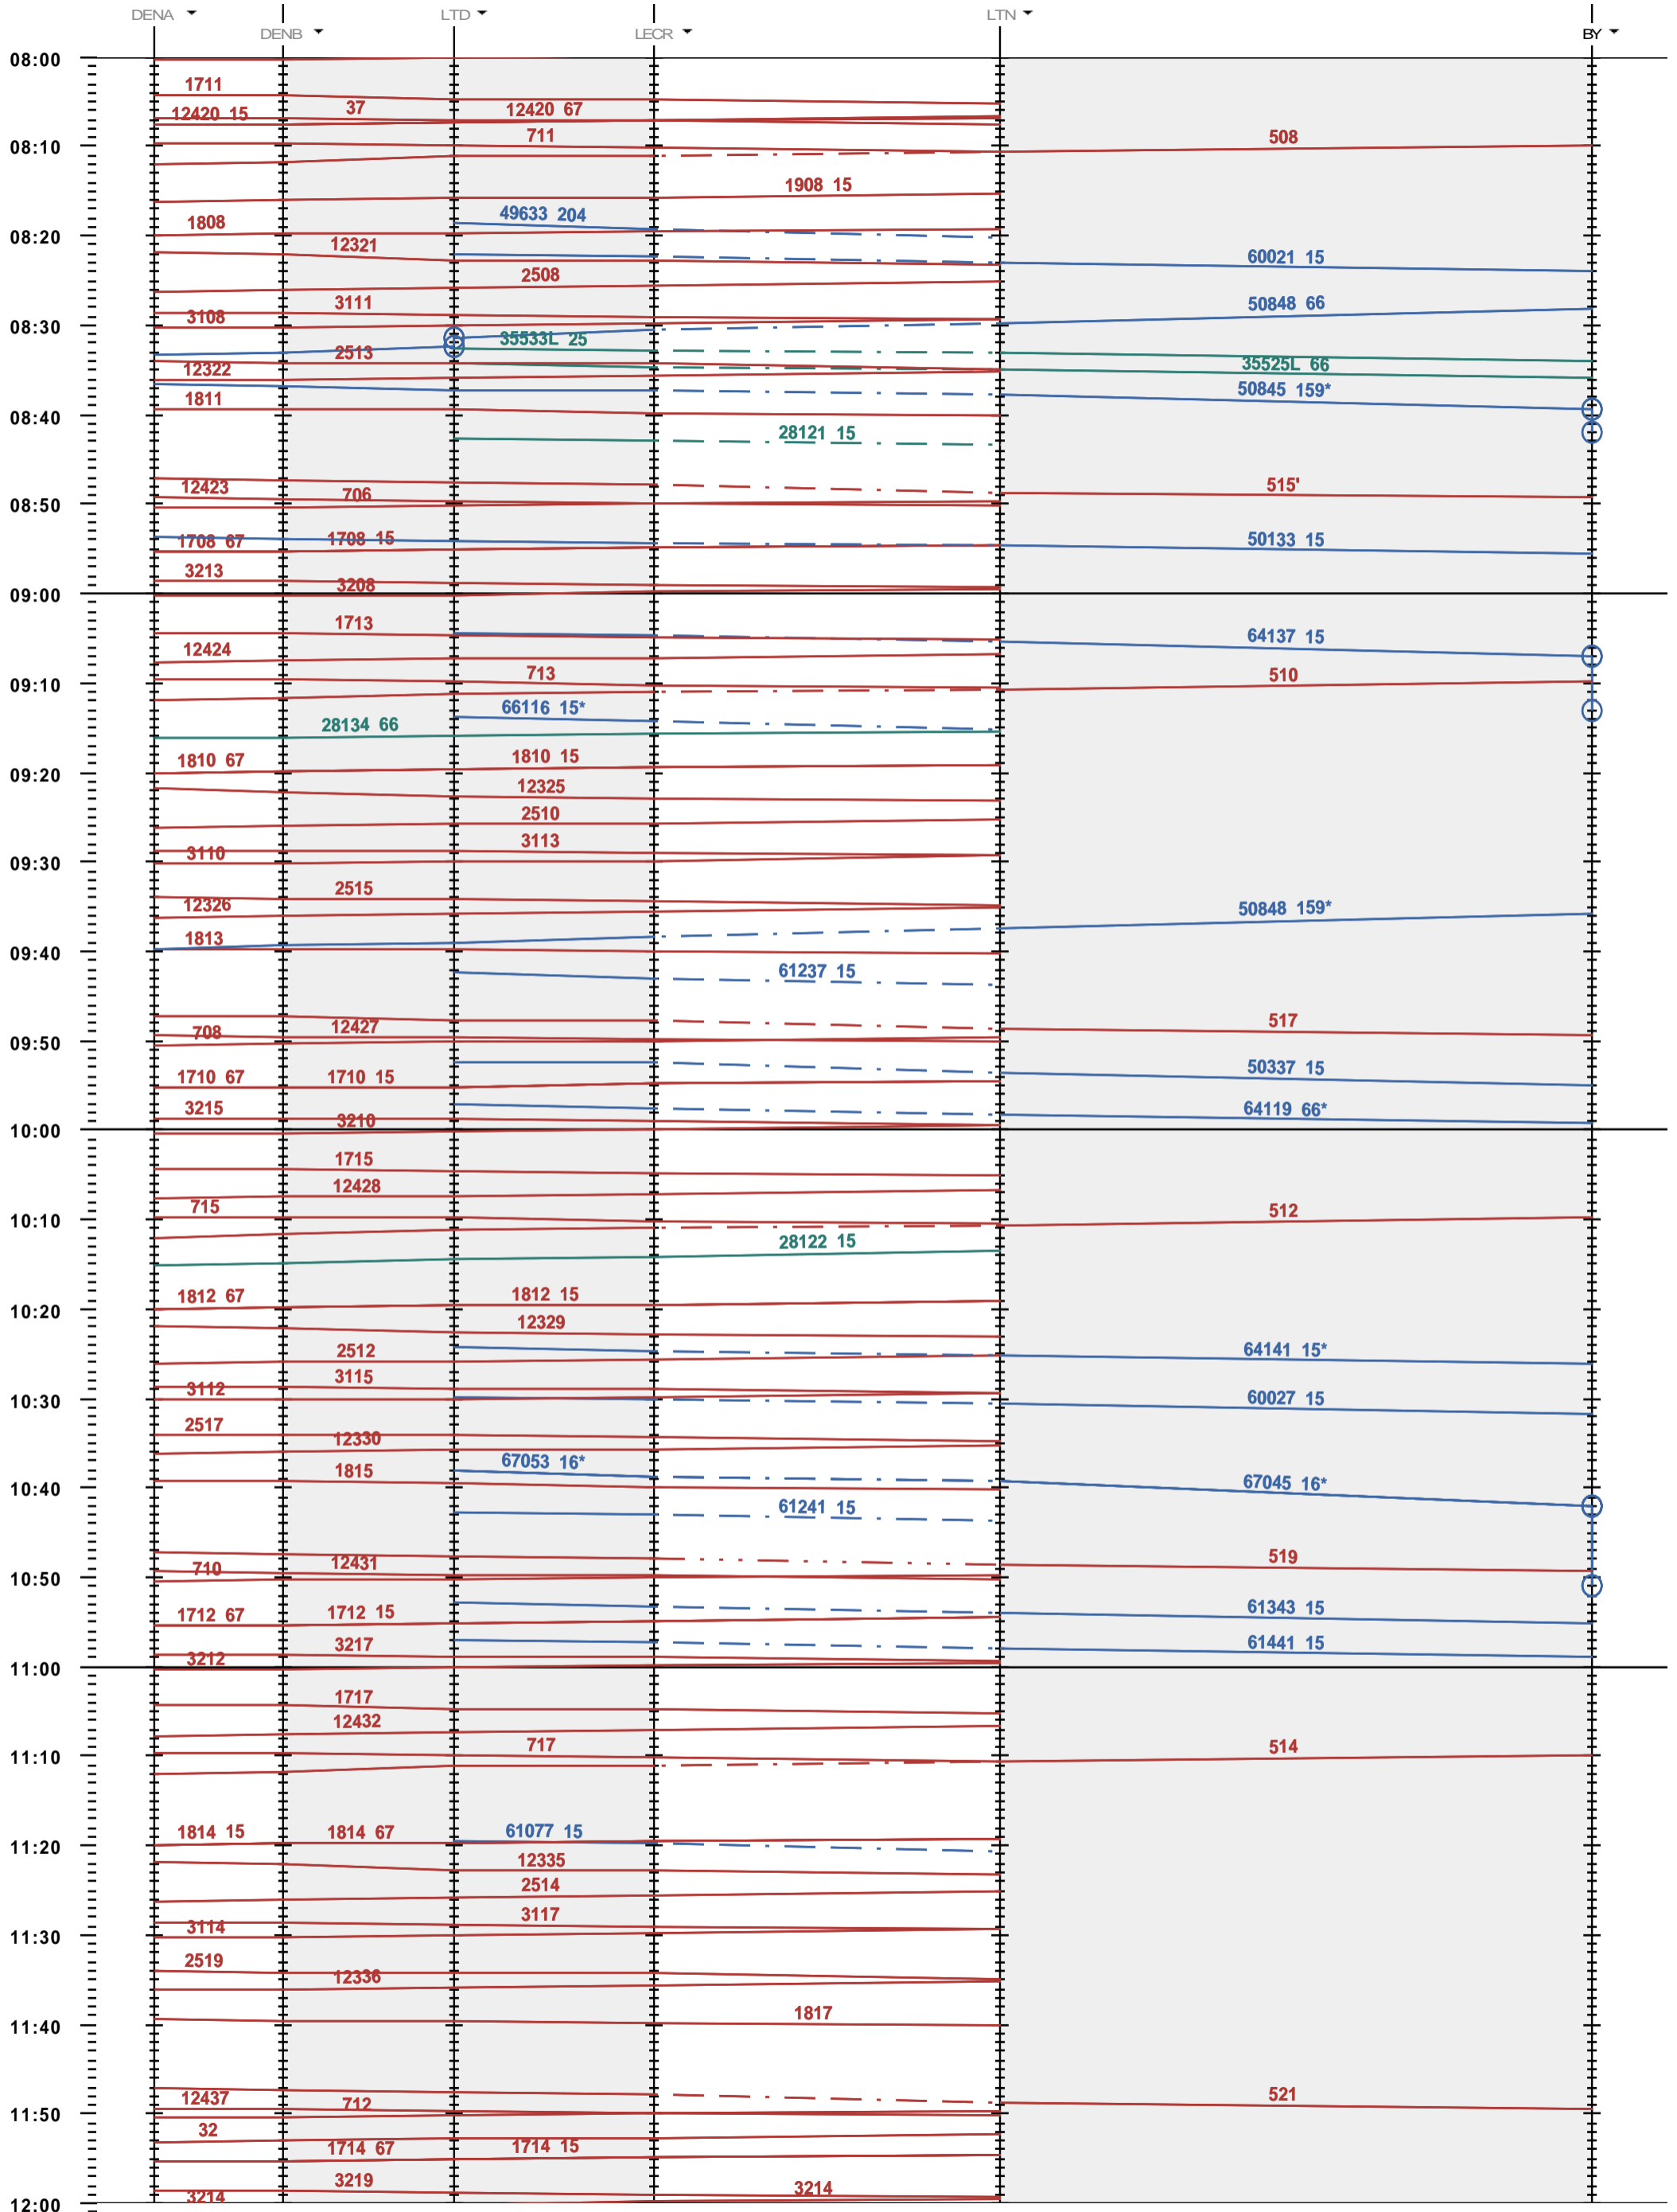

249 - Denges A - 904 LTN - Bussigny

Fahrplanperiode 2018 (10.12.2017 - 08.12.2018)
 Update
 Gültig ab 10.12.2017

249 - Denges A - 904 LTN - Bussigny

Fahrplanperiode 2018 (10.12.2017 - 08.12.2018)
 Update
 Gültig ab 10.12.2017

249 - Denges A - 904 LTN - Bussigny

Fahrplanperiode 2018 (10.12.2017 - 08.12.2018)

Update

Gültig ab 10.12.2017