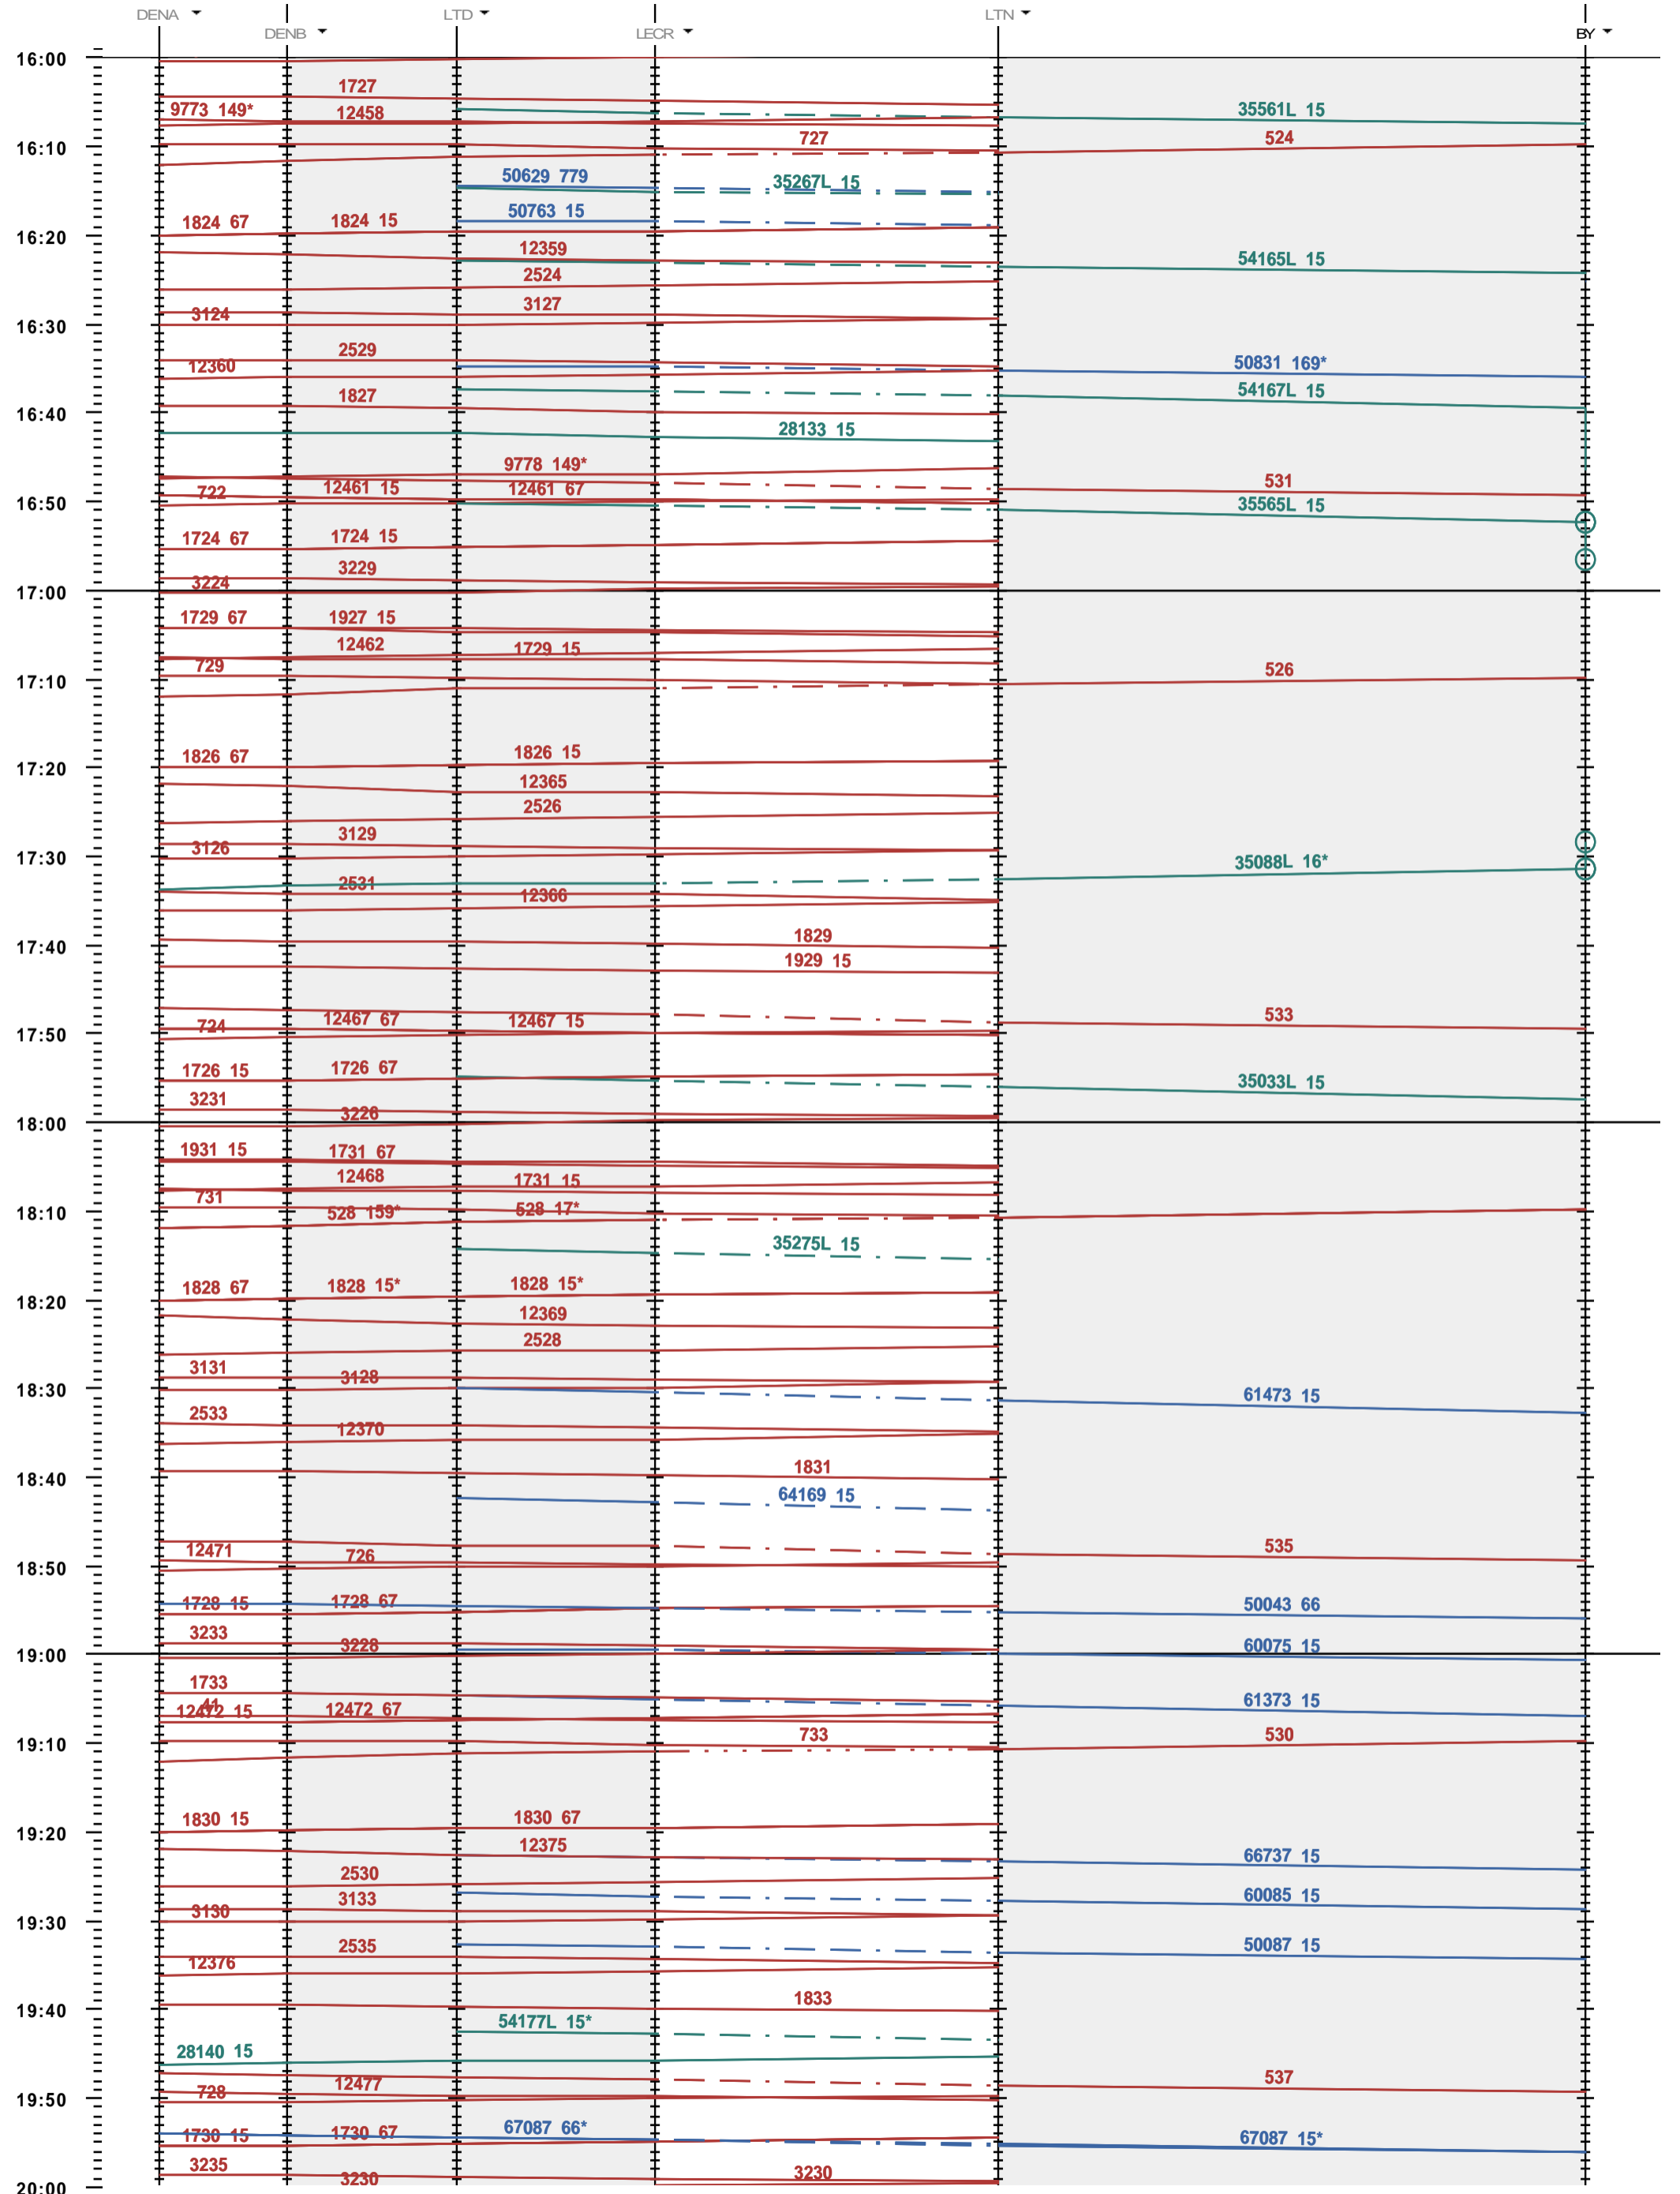

249 - Denges A - 904 LTN - Bussigny

Fahrplanperiode 2018 (10.12.2017 - 08.12.2018)
 Update
 Gültig ab 10.12.2017

249 - Denges A - 904 LTN - Bussigny

Fahrplanperiode 2018 (10.12.2017 - 08.12.2018)
 Update
 Gültig ab 10.12.2017

249 - Denges A - 904 LTN - Bussigny

Fahrplanperiode 2018 (10.12.2017 - 08.12.2018)

Update

Gültig ab 10.12.2017