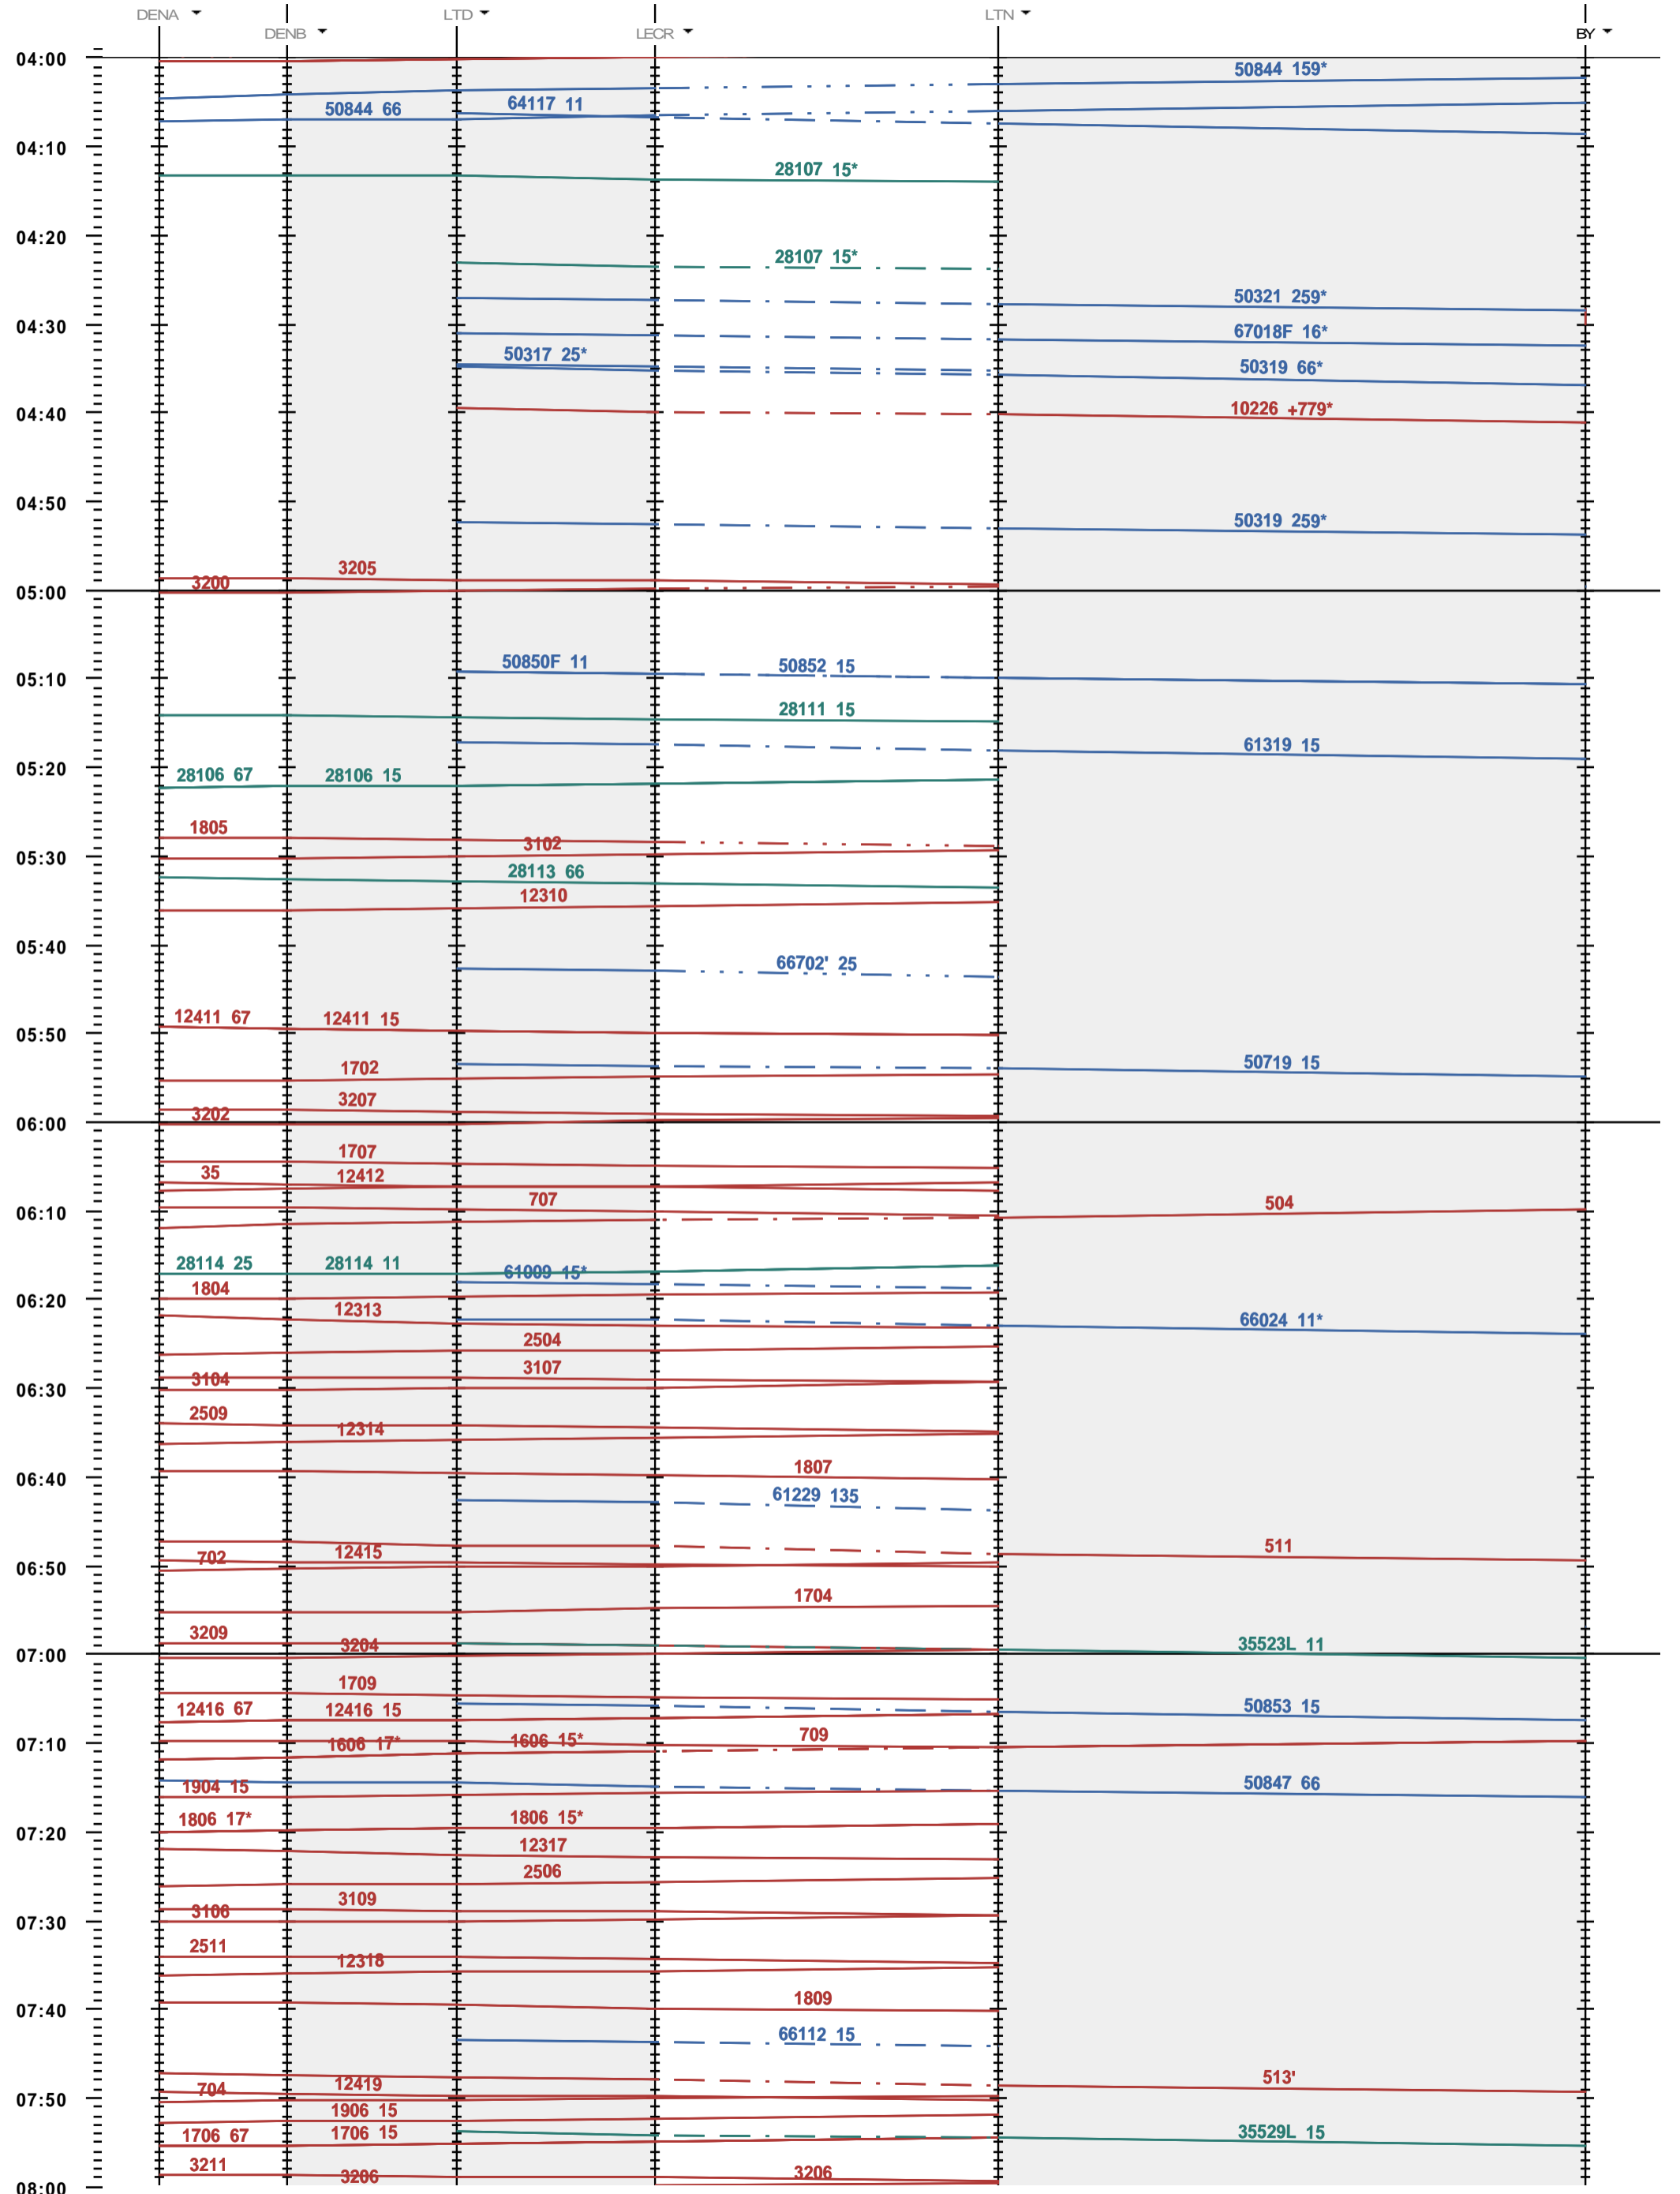

249 - Denges A - 904 LTN - Bussigny

Fahrplanperiode 2018 (10.12.2017 - 08.12.2018)
 Update
 Gültig ab 10.12.2017

249 - Denges A - 904 LTN - Bussigny

Fahrplanperiode 2018 (10.12.2017 - 08.12.2018)
 Update
 Gültig ab 10.12.2017

249 - Denges A - 904 LTN - Bussigny

Fahrplanperiode 2018 (10.12.2017 - 08.12.2018)

Update

Gültig ab 10.12.2017