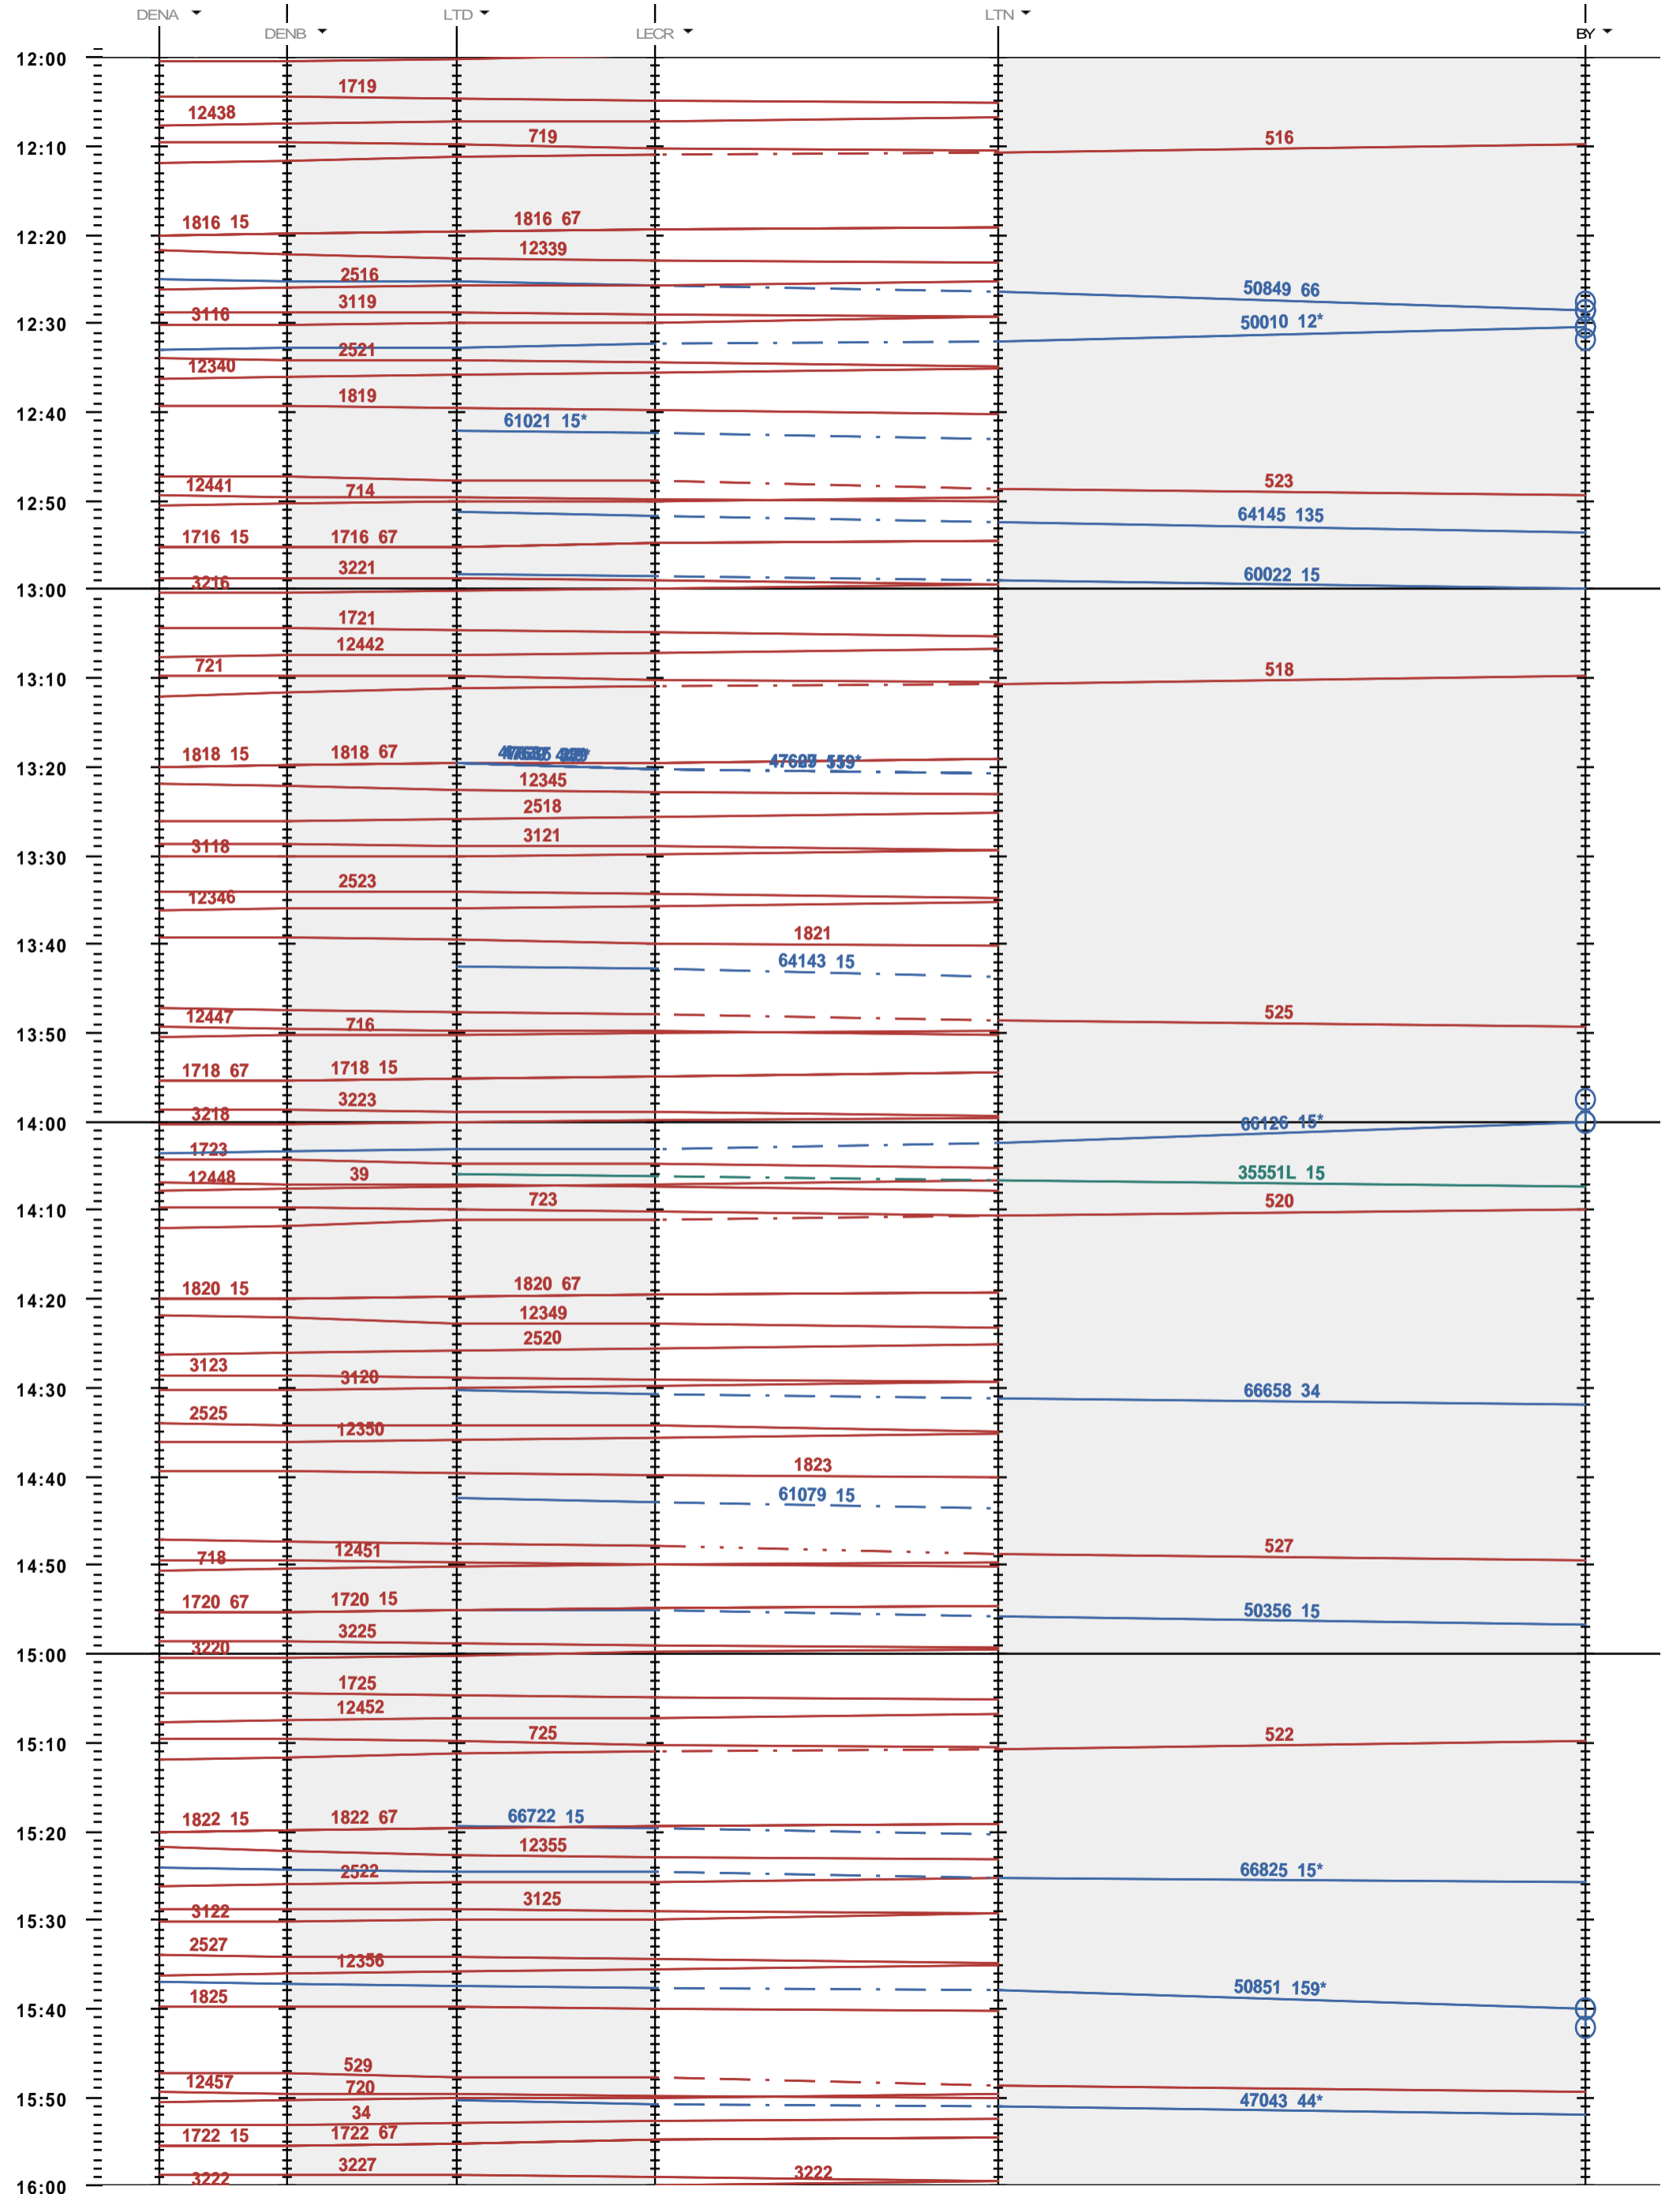

249 - Denges A - 904 LTN - Bussigny

Fahrplanperiode 2018 (10.12.2017 - 08.12.2018)
 Update
 Gültig ab 10.12.2017

249 - Denges A - 904 LTN - Bussigny

Fahrplanperiode 2018 (10.12.2017 - 08.12.2018)
 Update
 Gültig ab 10.12.2017

249 - Denges A - 904 LTN - Bussigny

Fahrplanperiode 2018 (10.12.2017 - 08.12.2018)

Update

Gültig ab 10.12.2017