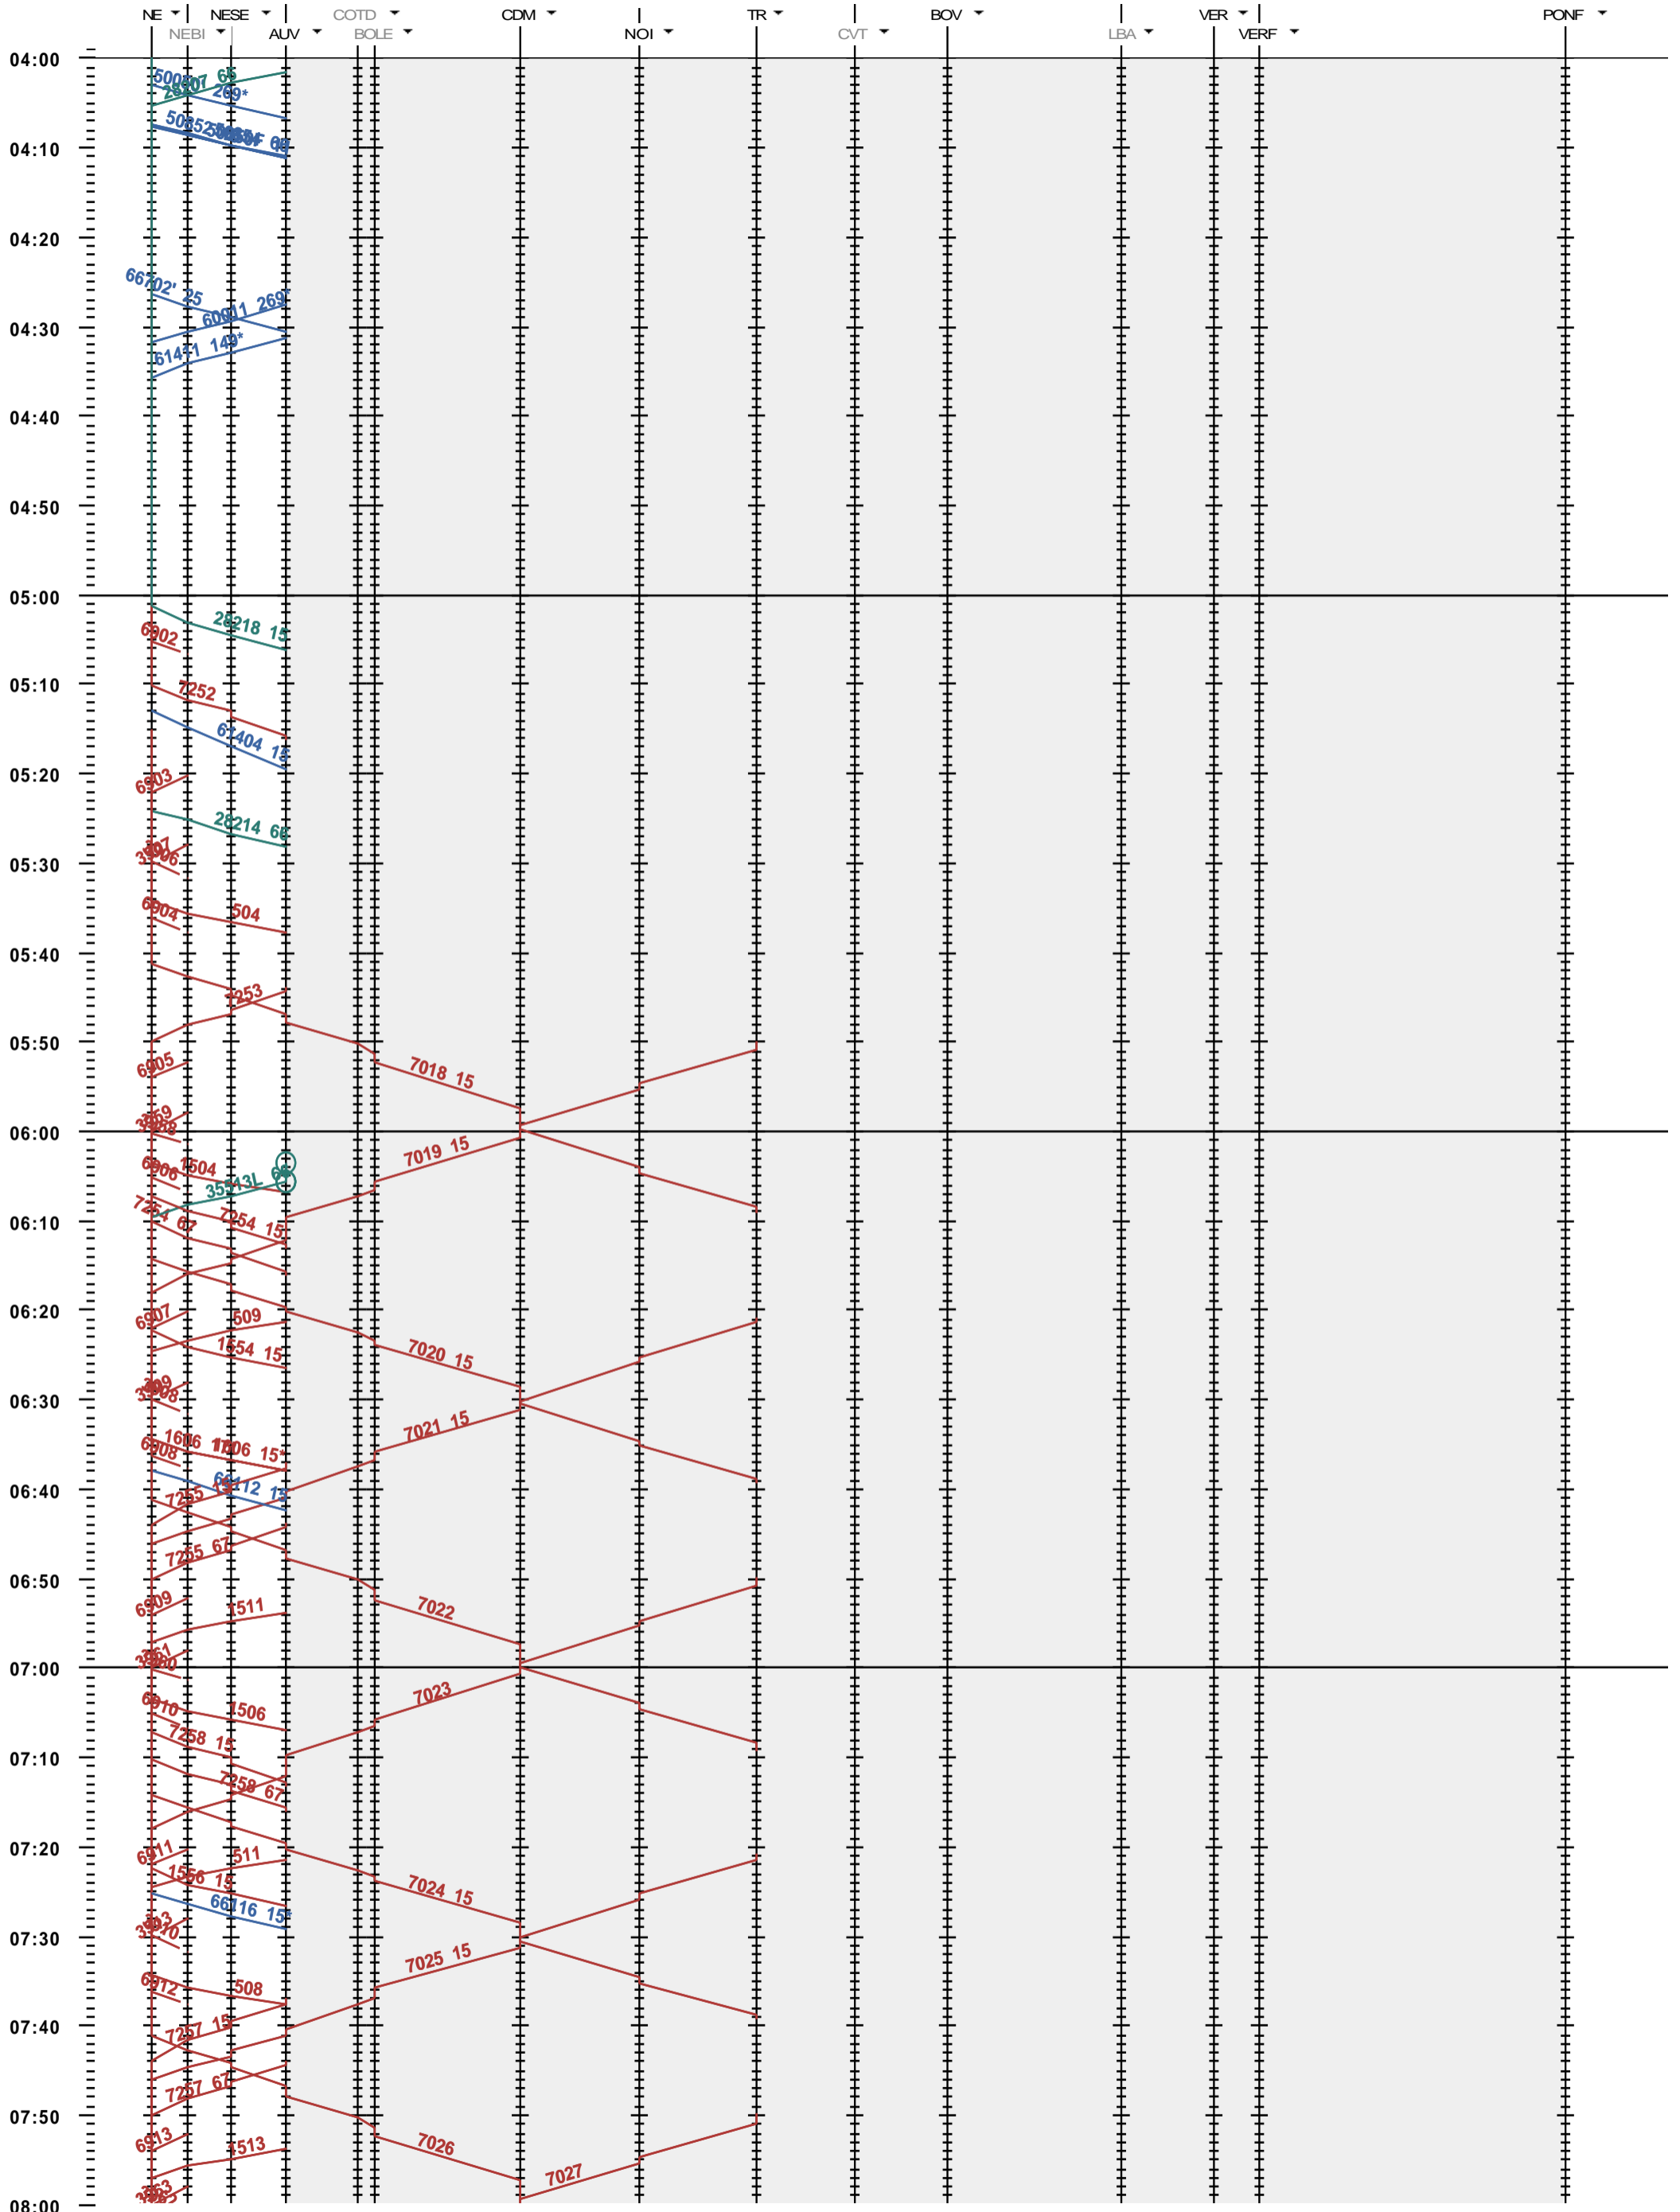

271 - Neuchâtel - Pontarlier

Fahrplanperiode 2018 (10.12.2017 - 08.12.2018)
 Update
 Gültig ab 10.12.2017

271 - Neuchâtel - Pontarlier

Fahrplanperiode 2018 (10.12.2017 - 08.12.2018)
 Update
 Gültig ab 10.12.2017