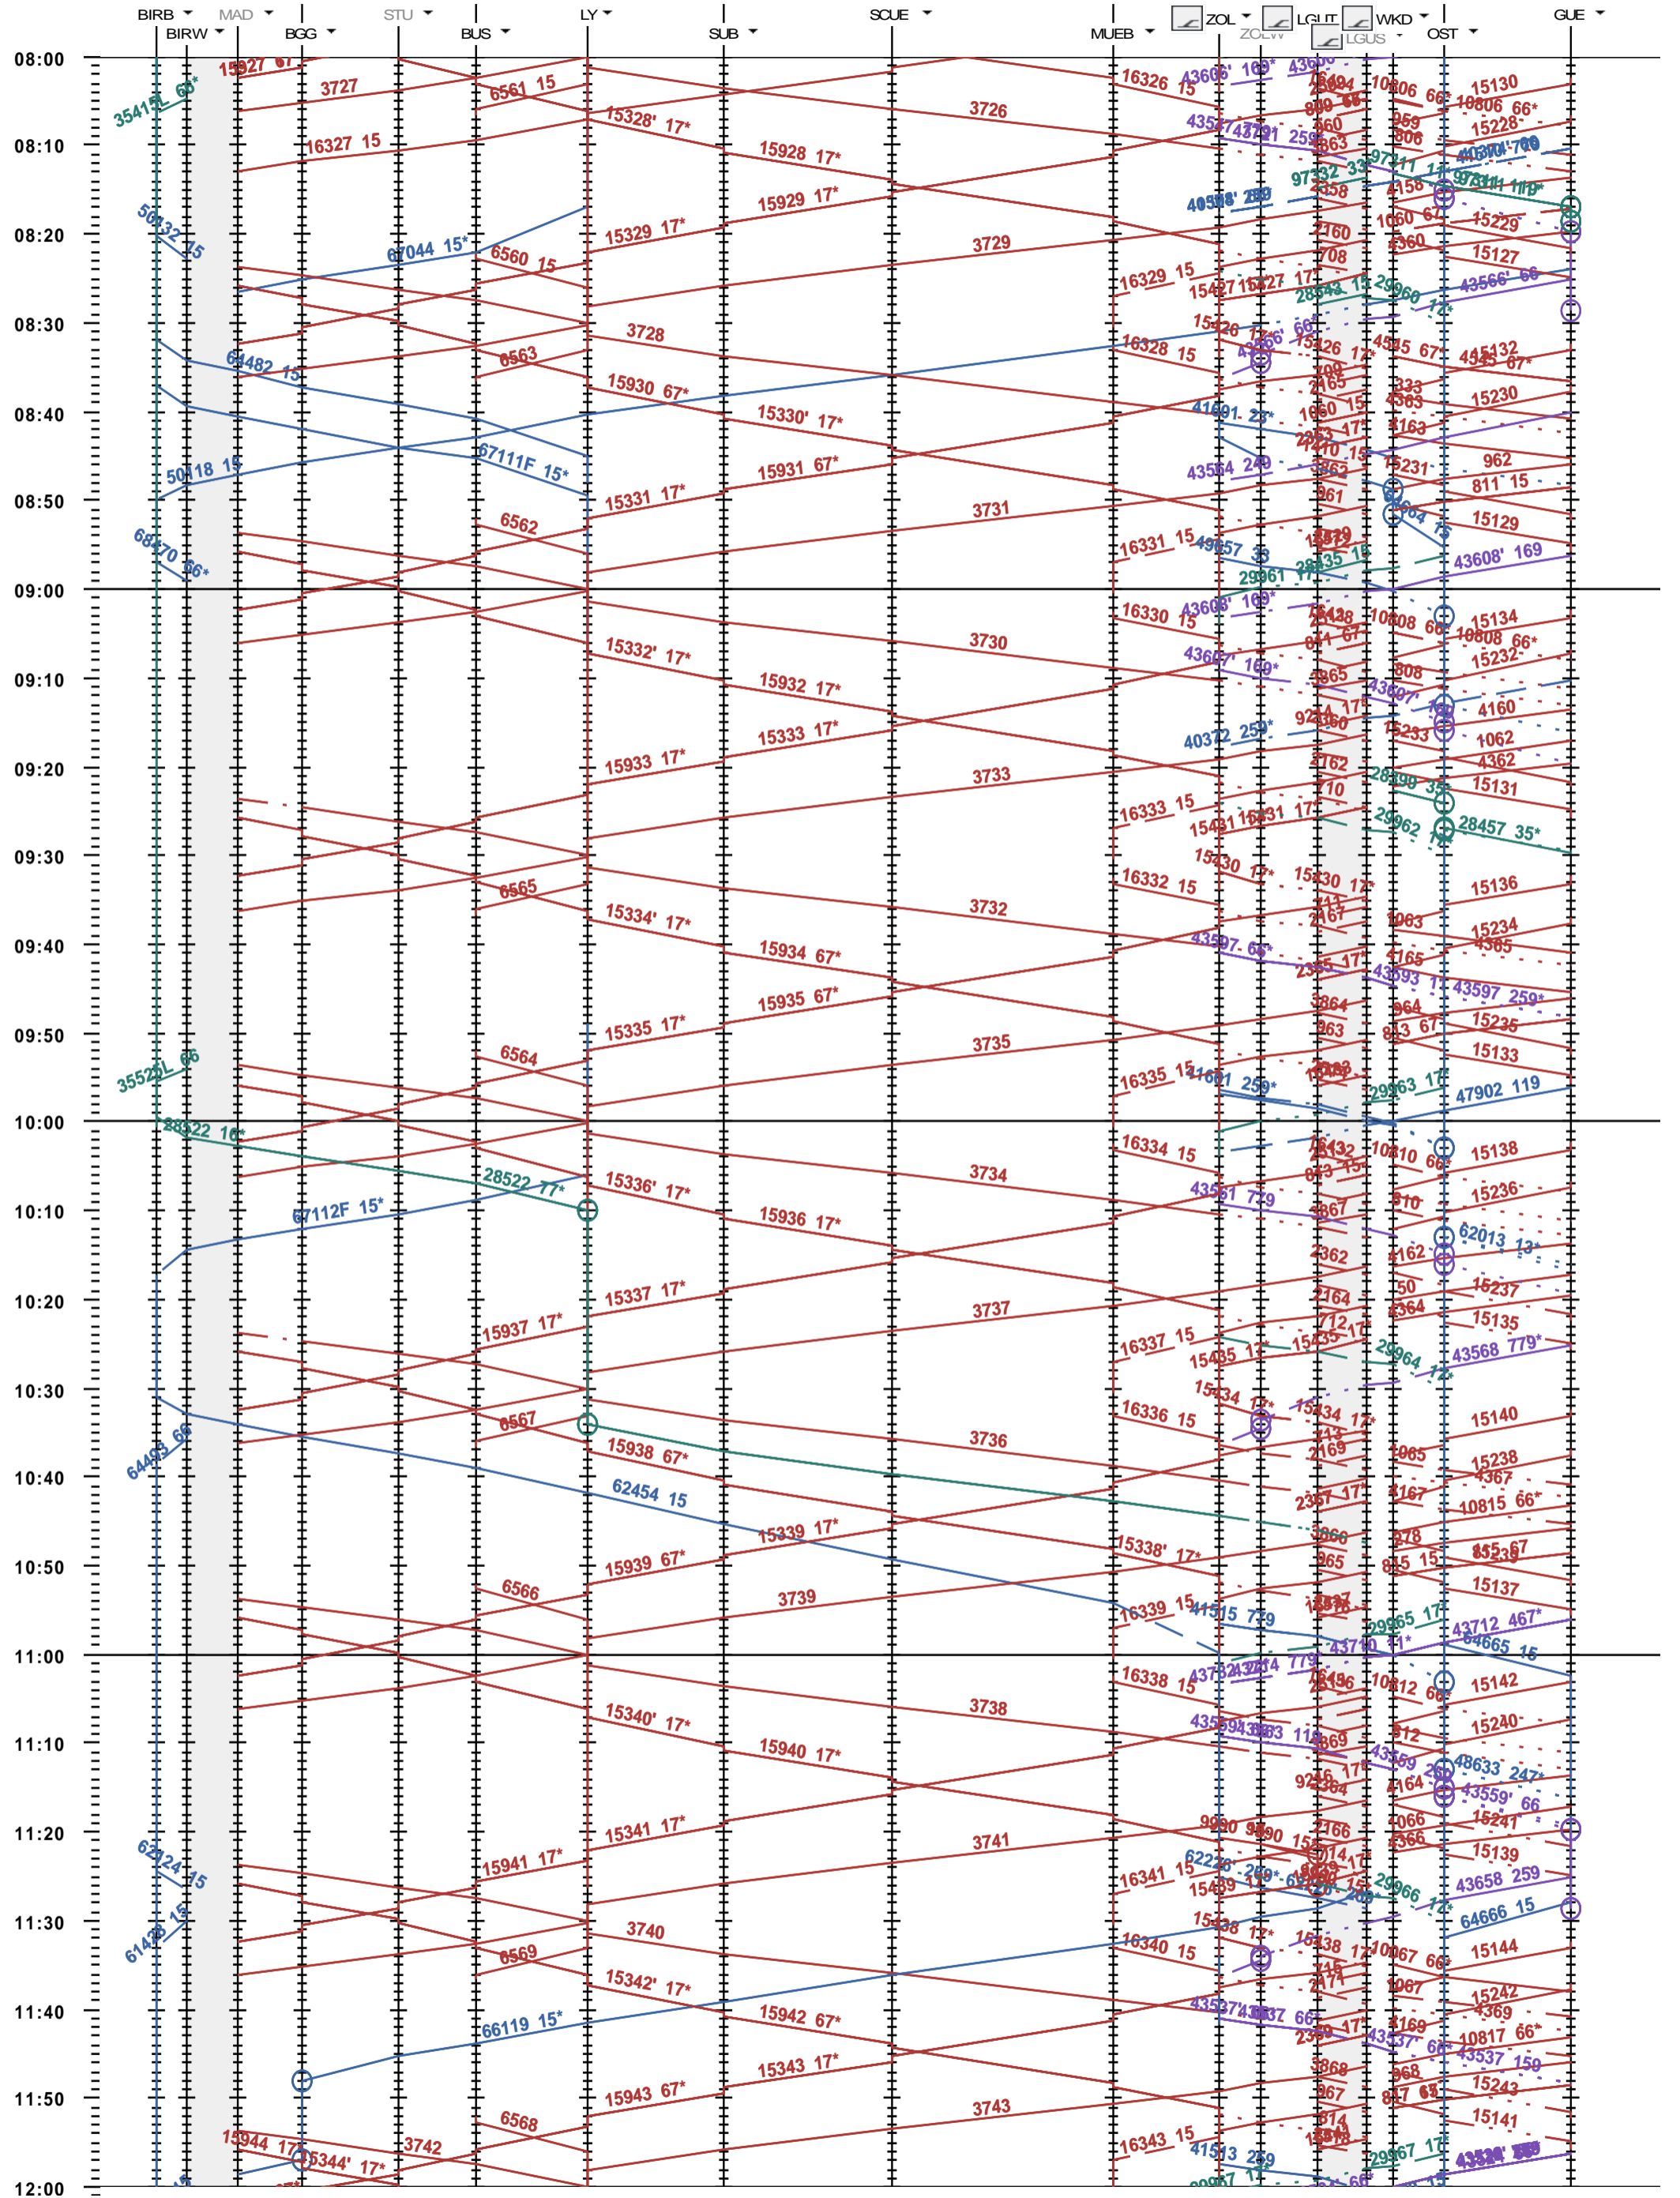

322 - Biel/Bienne RB - Löchligut - Gümligen

Fahrplanperiode 2018 (10.12.2017 - 08.12.2018)
 Update
 Gültig ab 10.12.2017

322 - Biel/Bienne RB - Löchligut - Gümligen

Fahrplanperiode 2018 (10.12.2017 - 08.12.2018)
 Update
 Gültig ab 10.12.2017