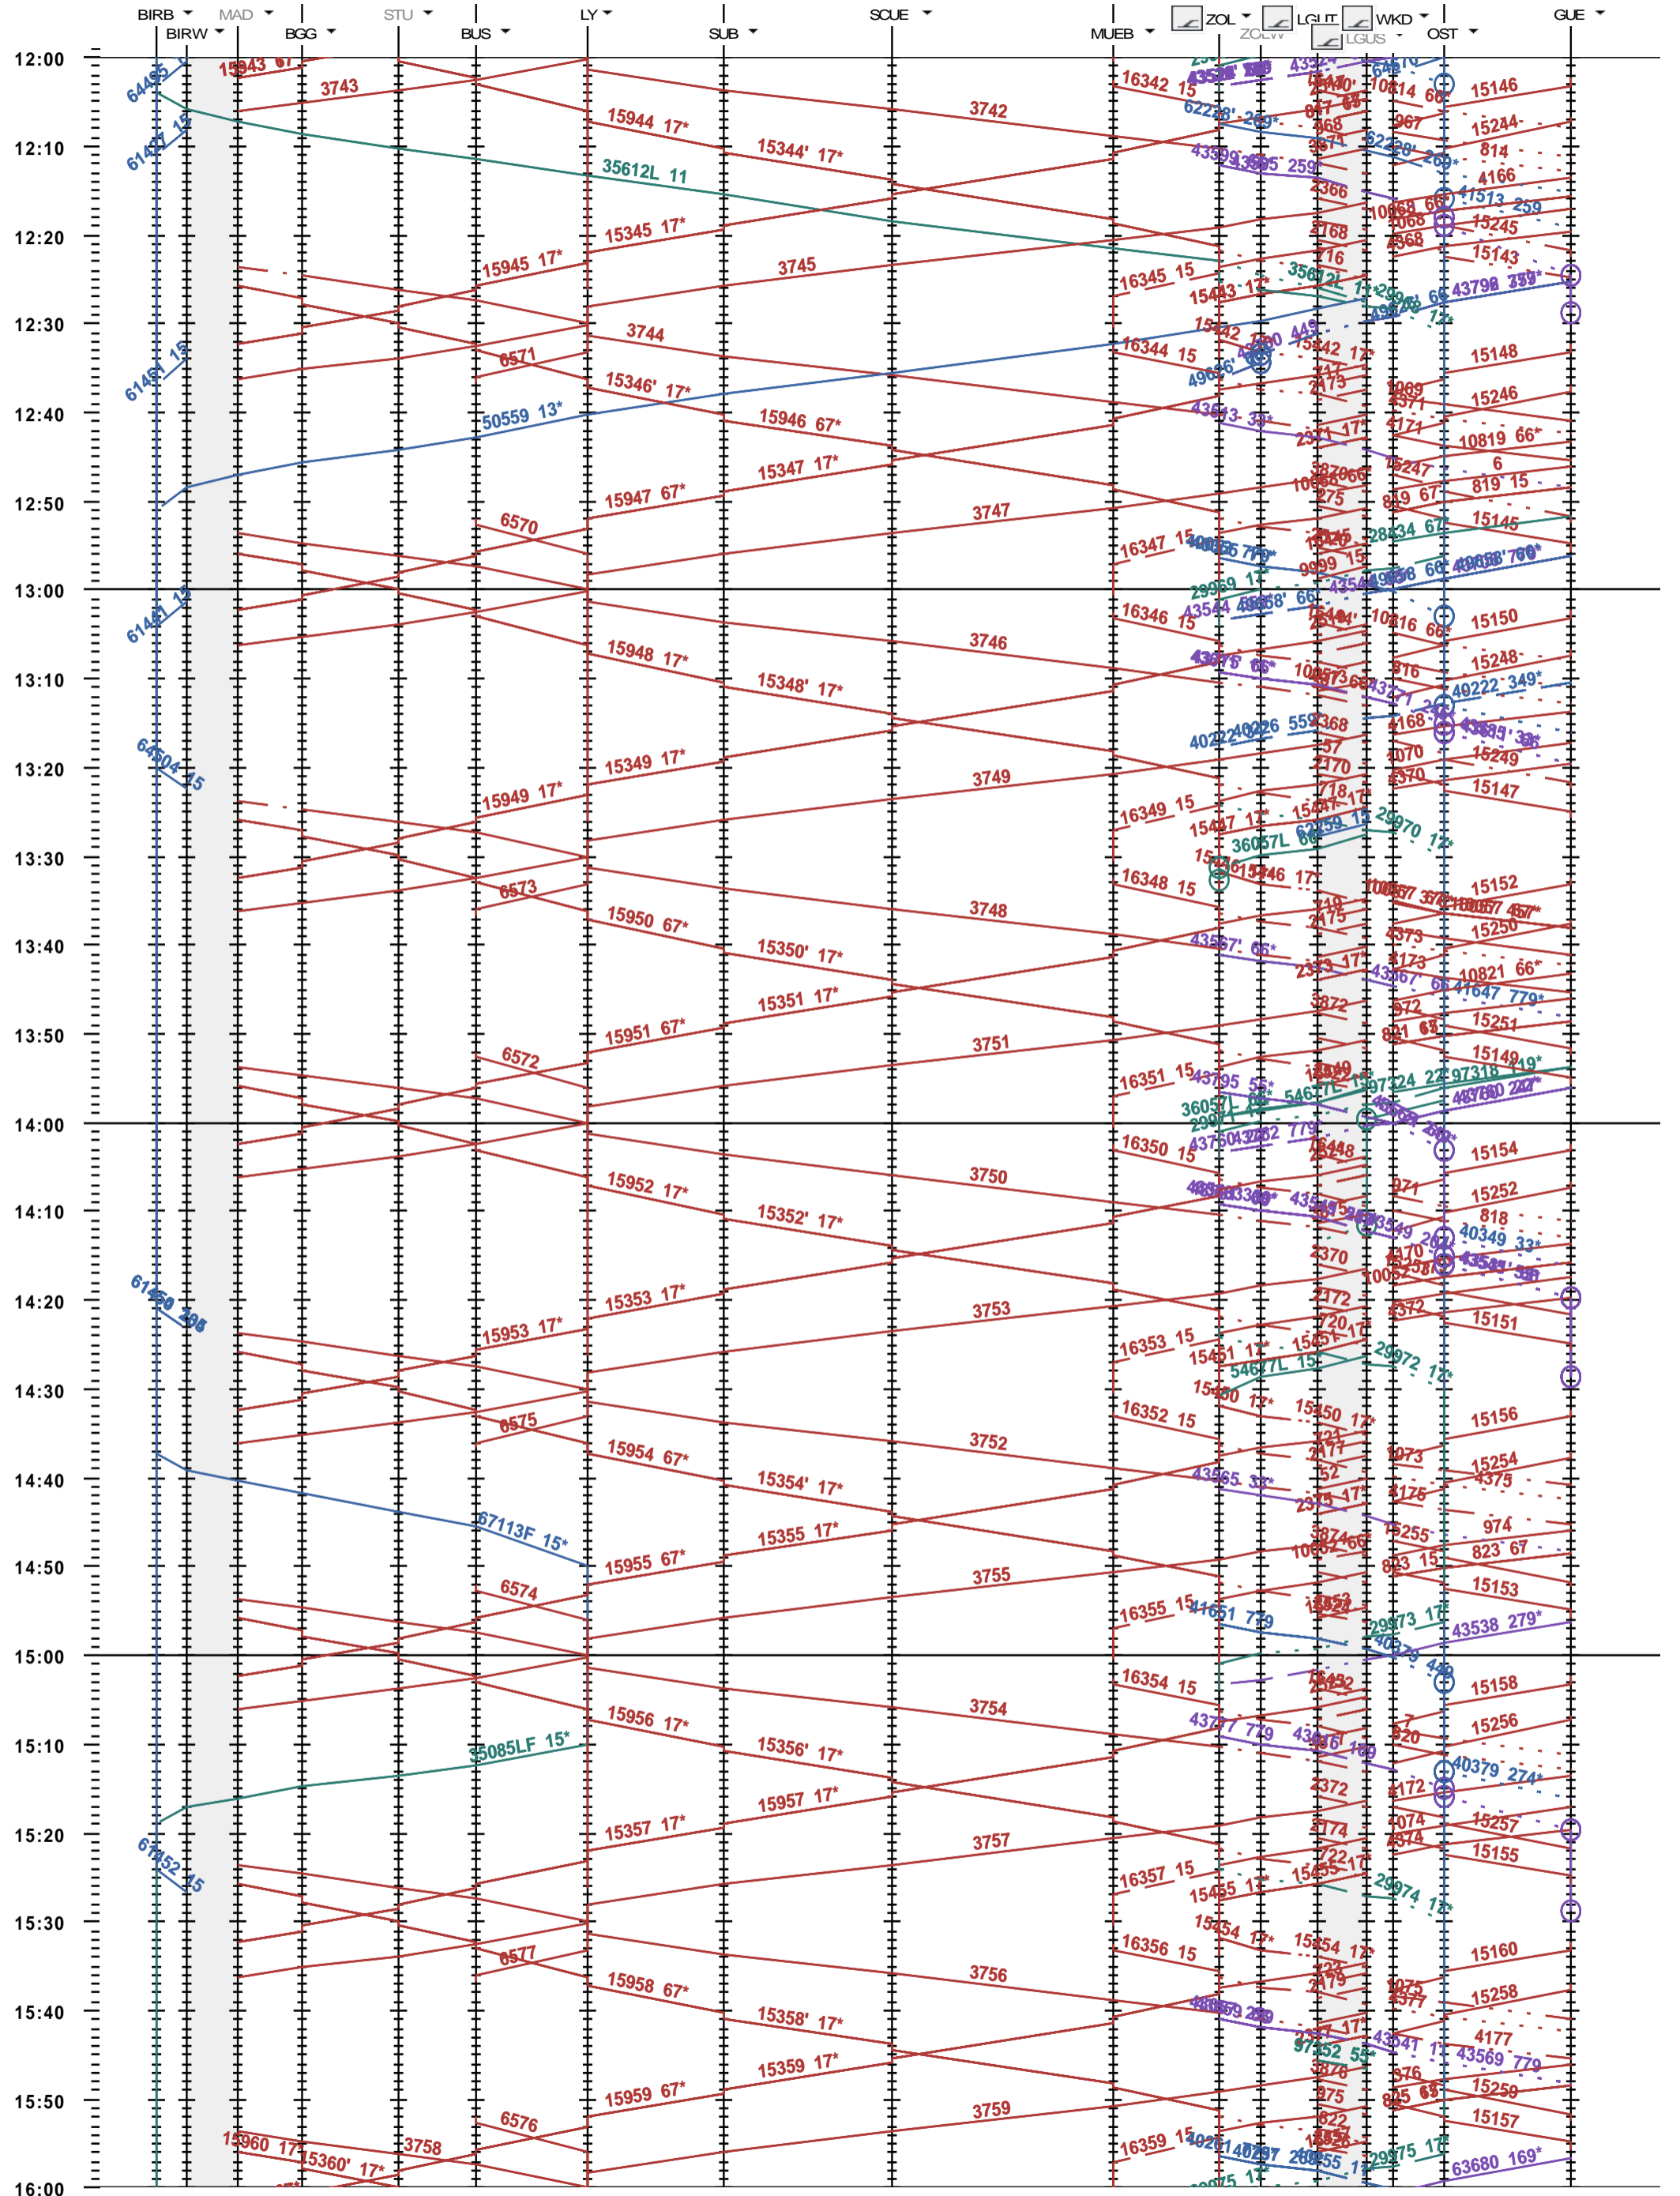

322 - Biel/Bienne RB - Löchligut - Gümligen

Fahrplanperiode 2018 (10.12.2017 - 08.12.2018)
 Update
 Gültig ab 10.12.2017

322 - Biel/Bienne RB - Löchligut - Gümligen

Fahrplanperiode 2018 (10.12.2017 - 08.12.2018)
 Update
 Gültig ab 10.12.2017