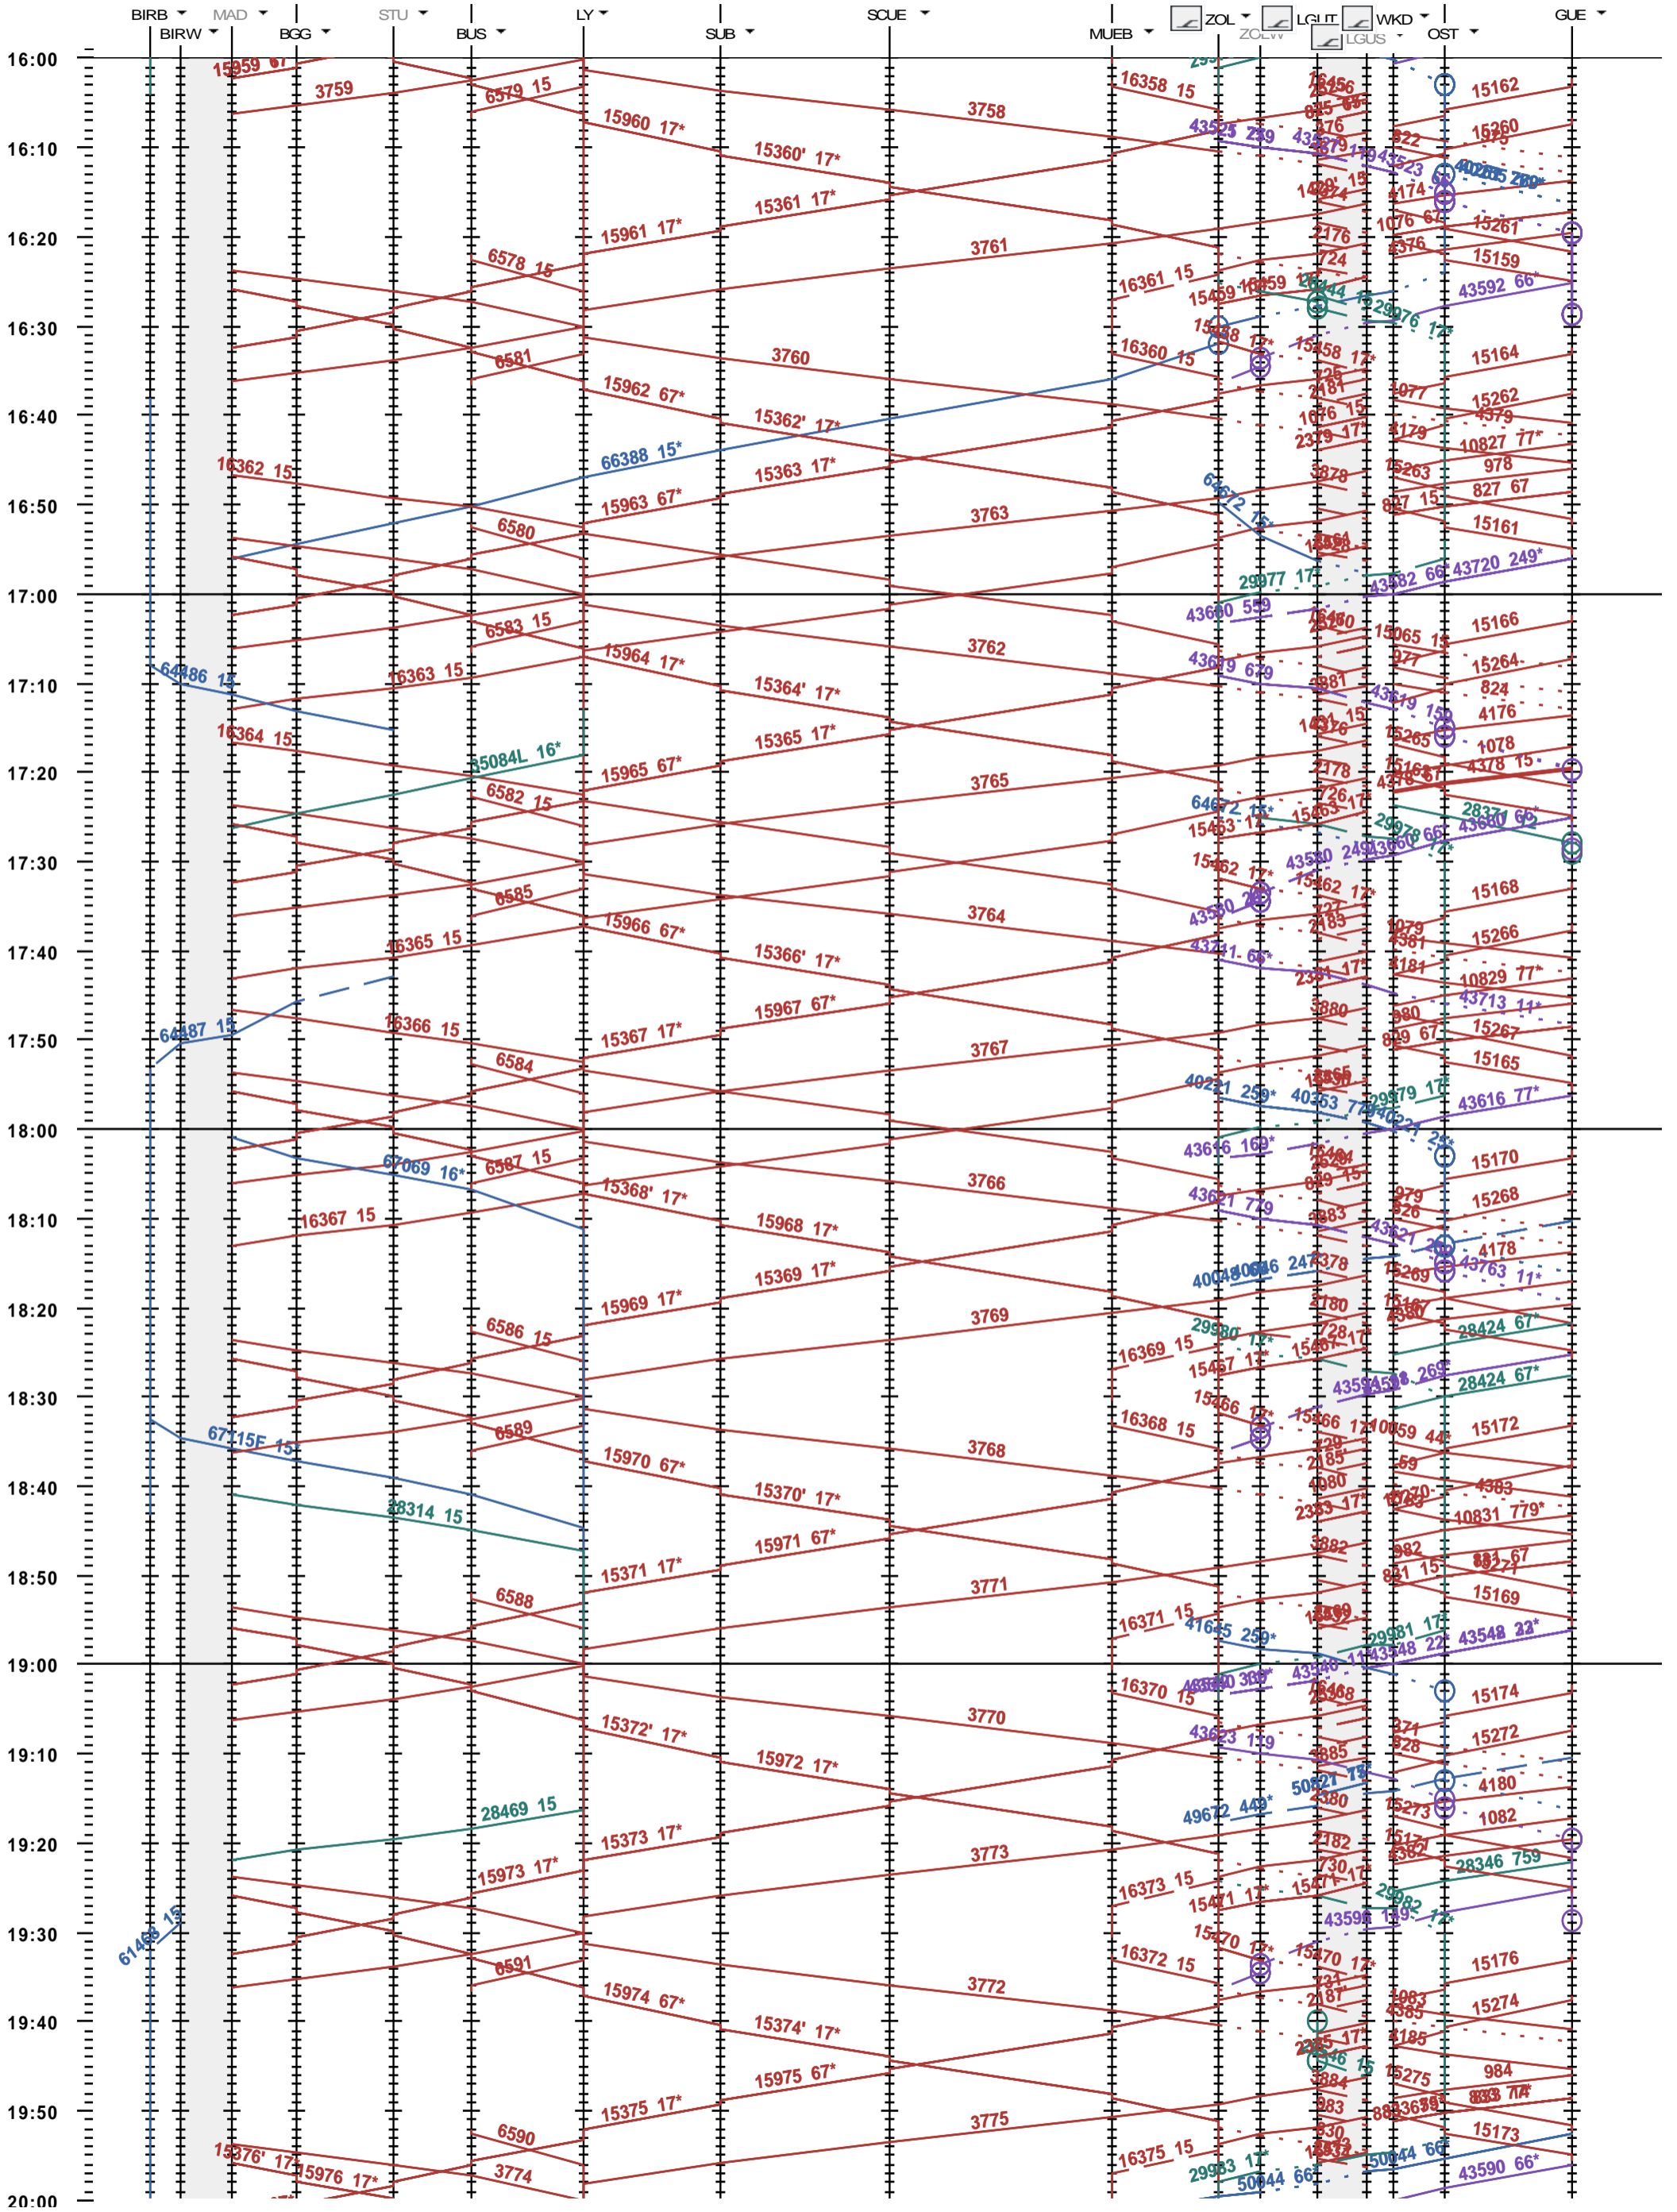

322 - Biel/Bienne RB - Löchligut - Gümligen

Fahrplanperiode 2018 (10.12.2017 - 08.12.2018)
 Update
 Gültig ab 10.12.2017

322 - Biel/Bienne RB - Löchligut - Gümligen

Fahrplanperiode 2018 (10.12.2017 - 08.12.2018)
 Update
 Gültig ab 10.12.2017