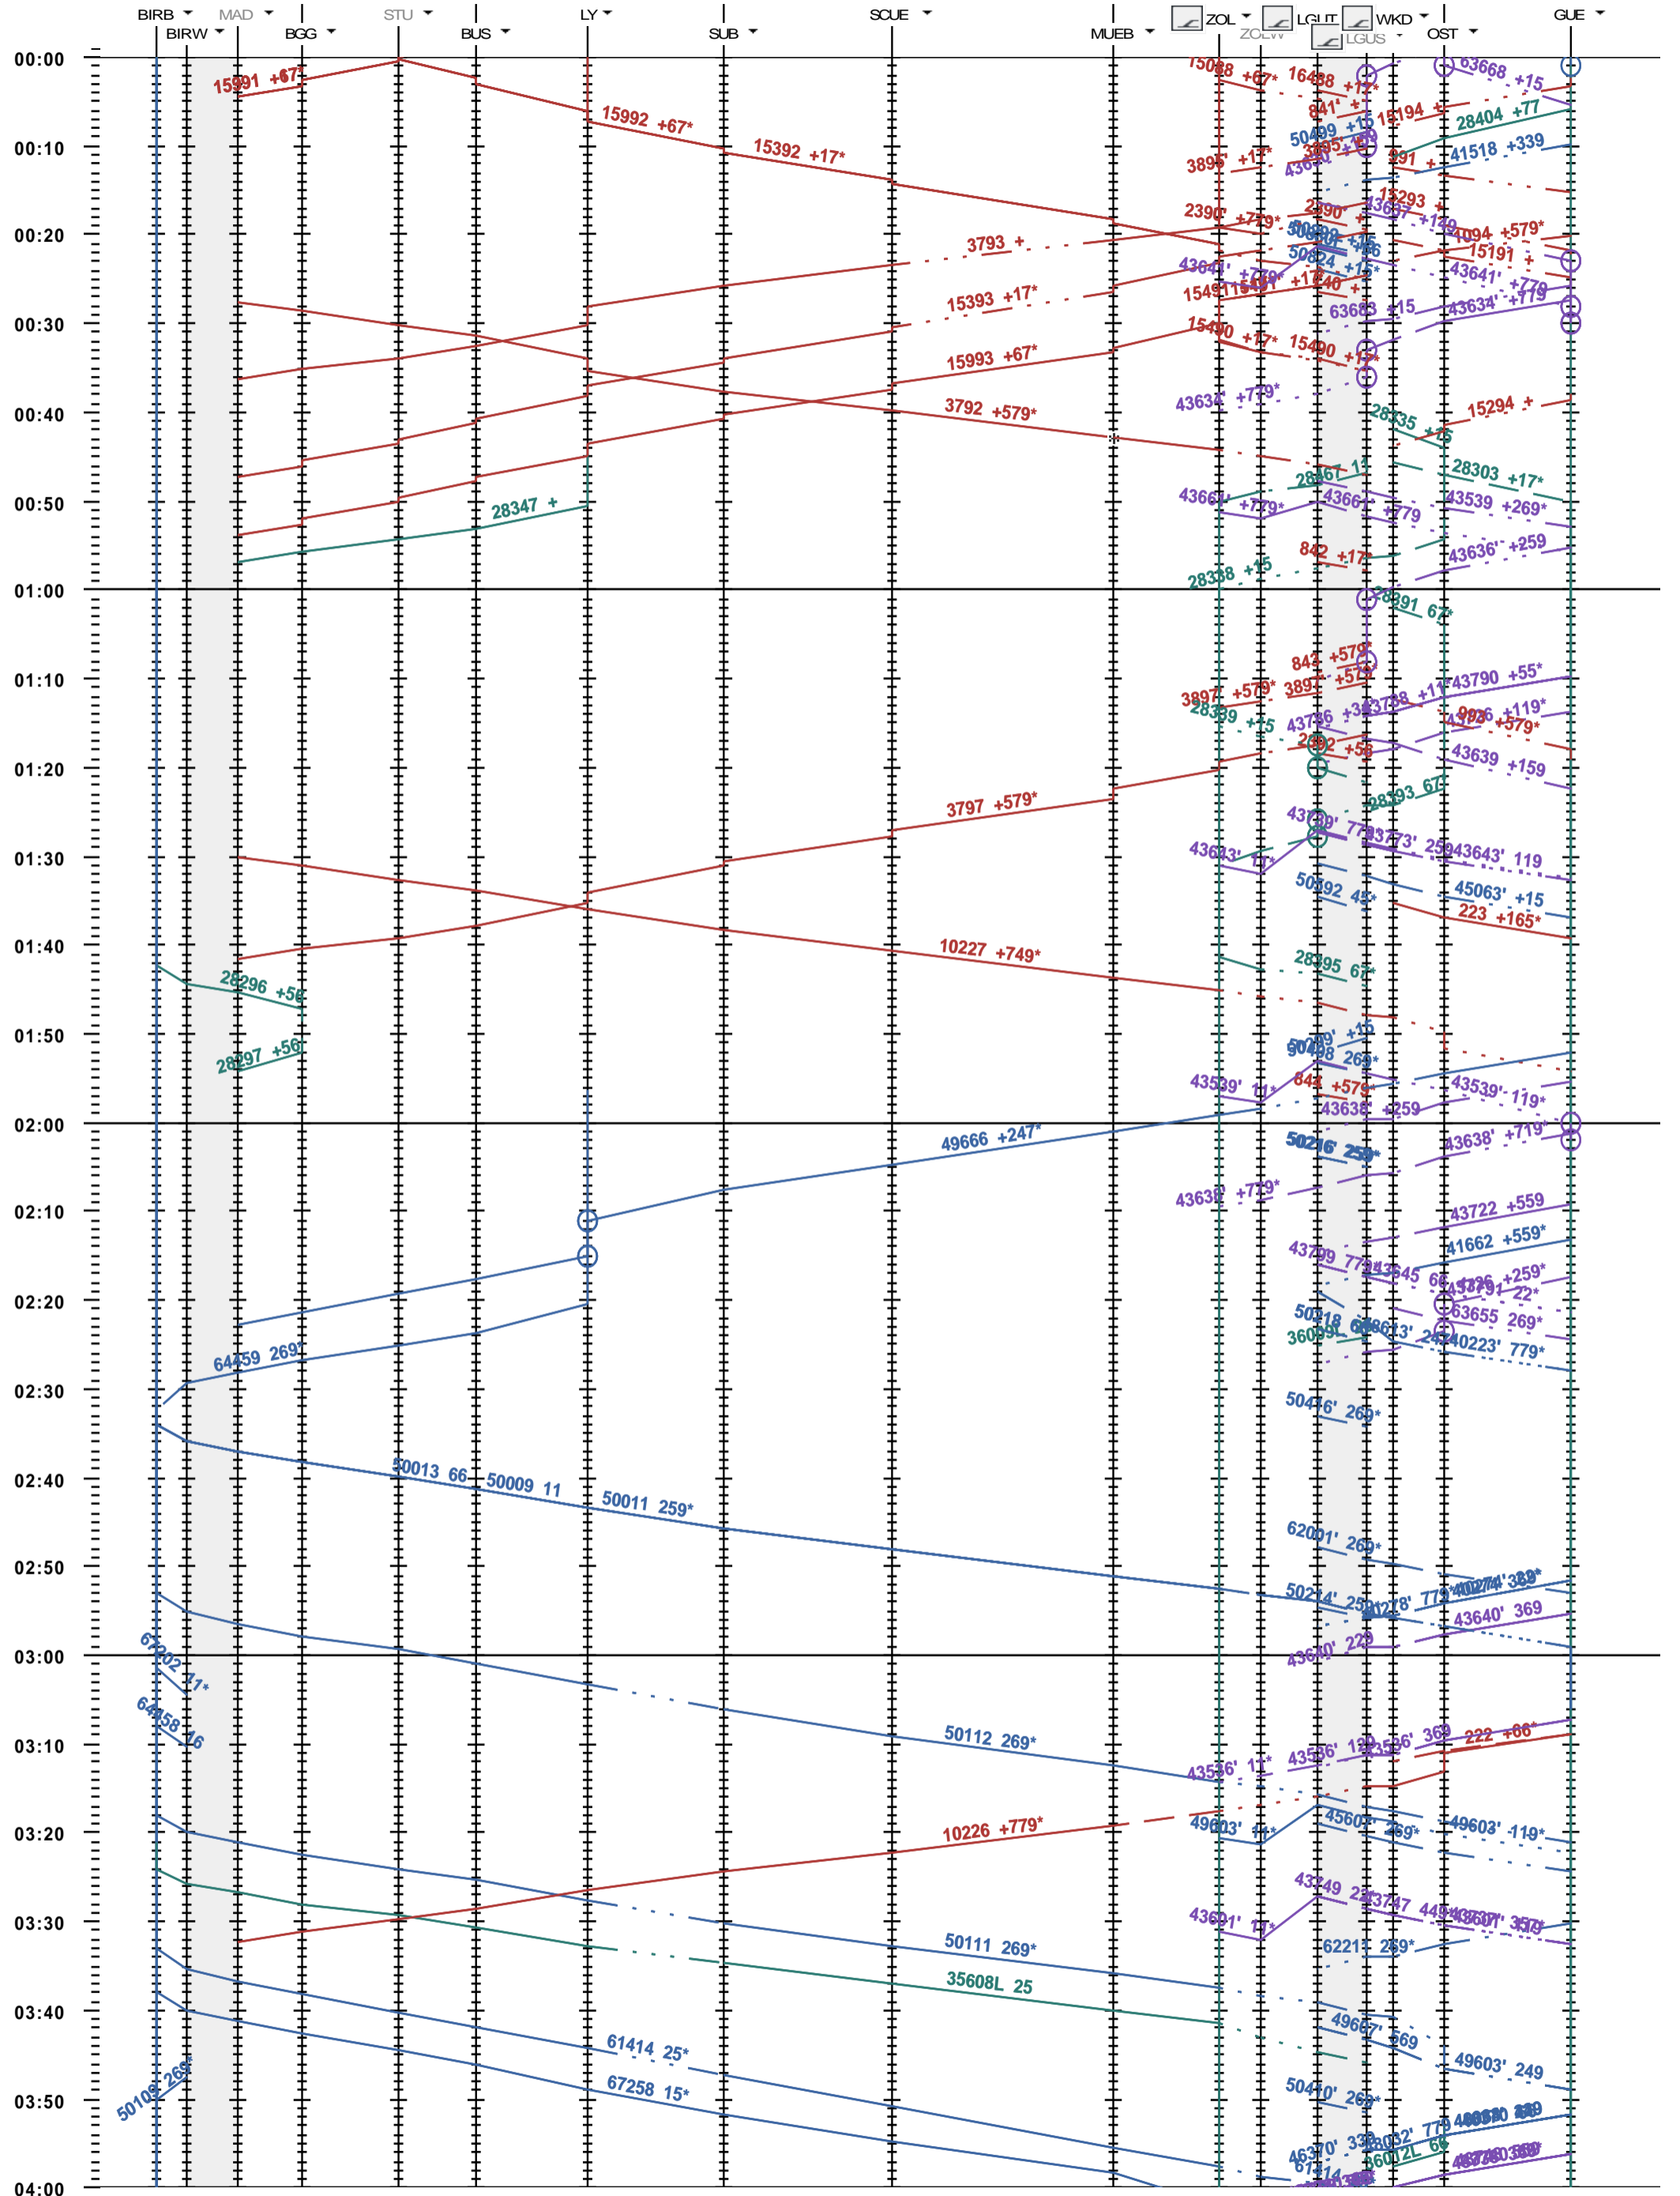

322 - Biel/Bienne RB - Löchligut - Gümligen

Fahrplanperiode 2018 (10.12.2017 - 08.12.2018)
 Update
 Gültig ab 10.12.2017

322 - Biel/Bienne RB - Löchligut - Gümligen

Fahrplanperiode 2018 (10.12.2017 - 08.12.2018)
 Update
 Gültig ab 10.12.2017