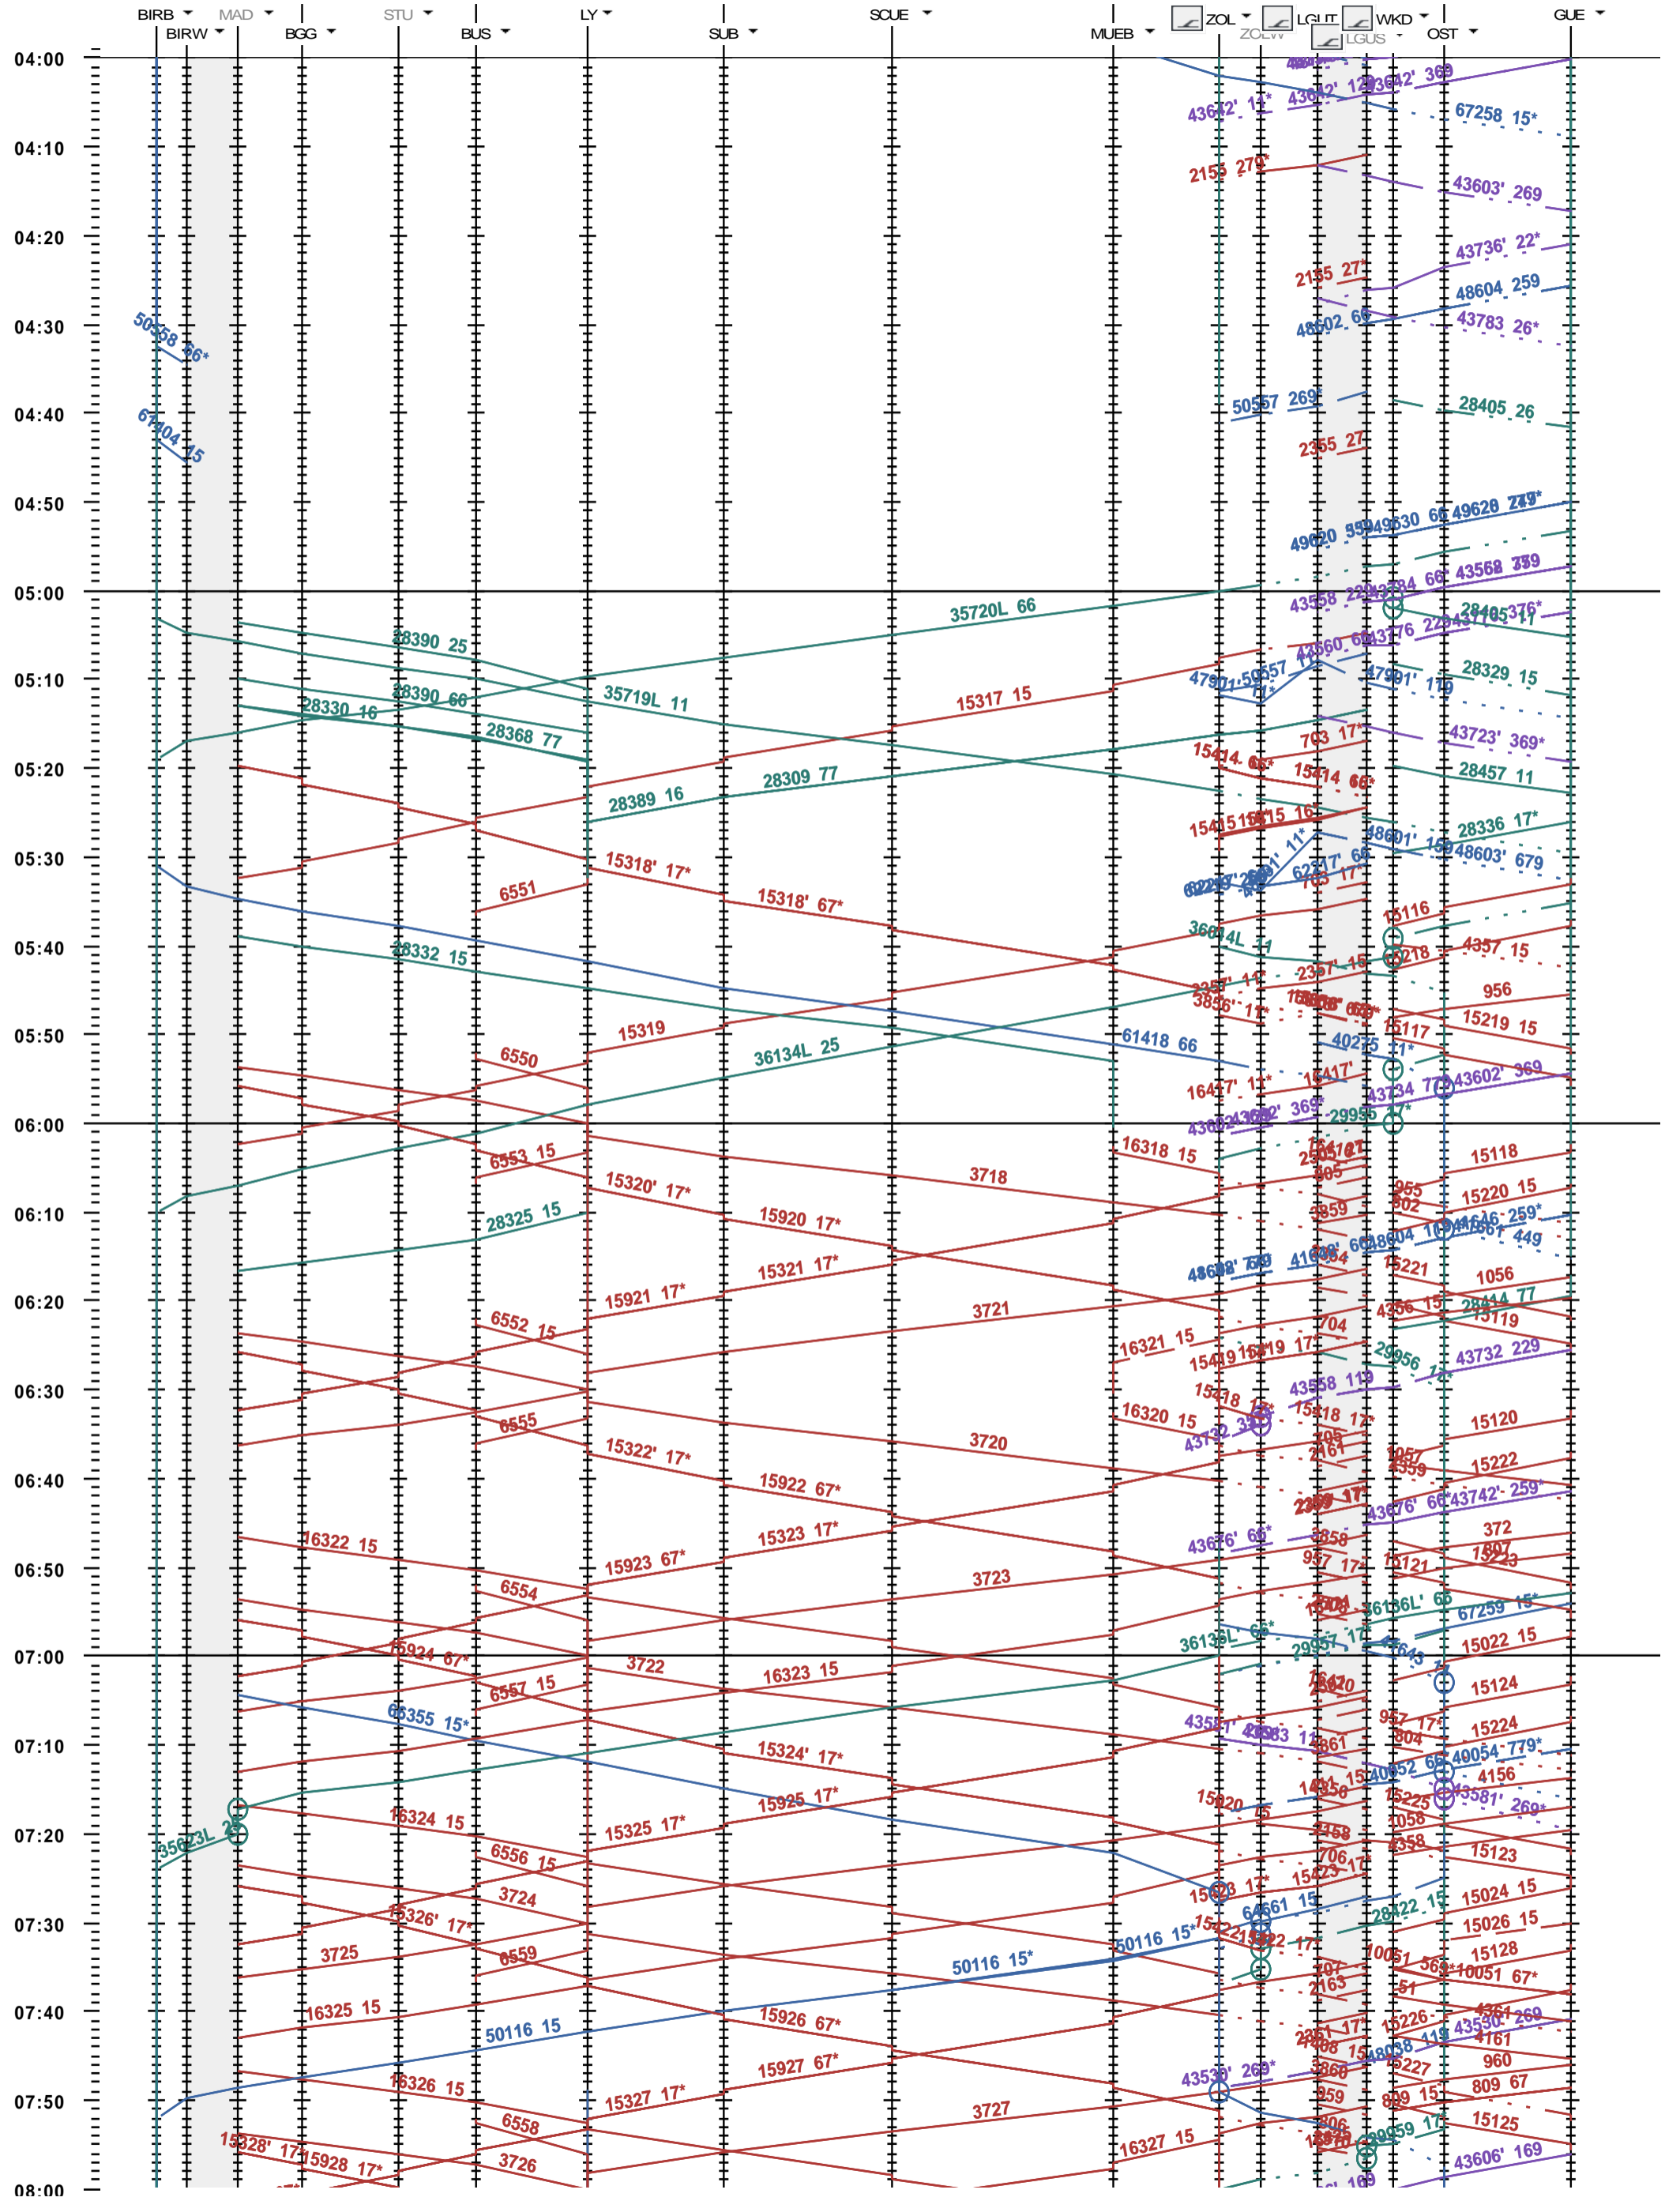

322 - Biel/Bienne RB - Löchligut - Gümligen

Fahrplanperiode 2018 (10.12.2017 - 08.12.2018)
 Update
 Gültig ab 10.12.2017

322 - Biel/Bienne RB - Löchligut - Gümligen

Fahrplanperiode 2018 (10.12.2017 - 08.12.2018)
 Update
 Gültig ab 10.12.2017