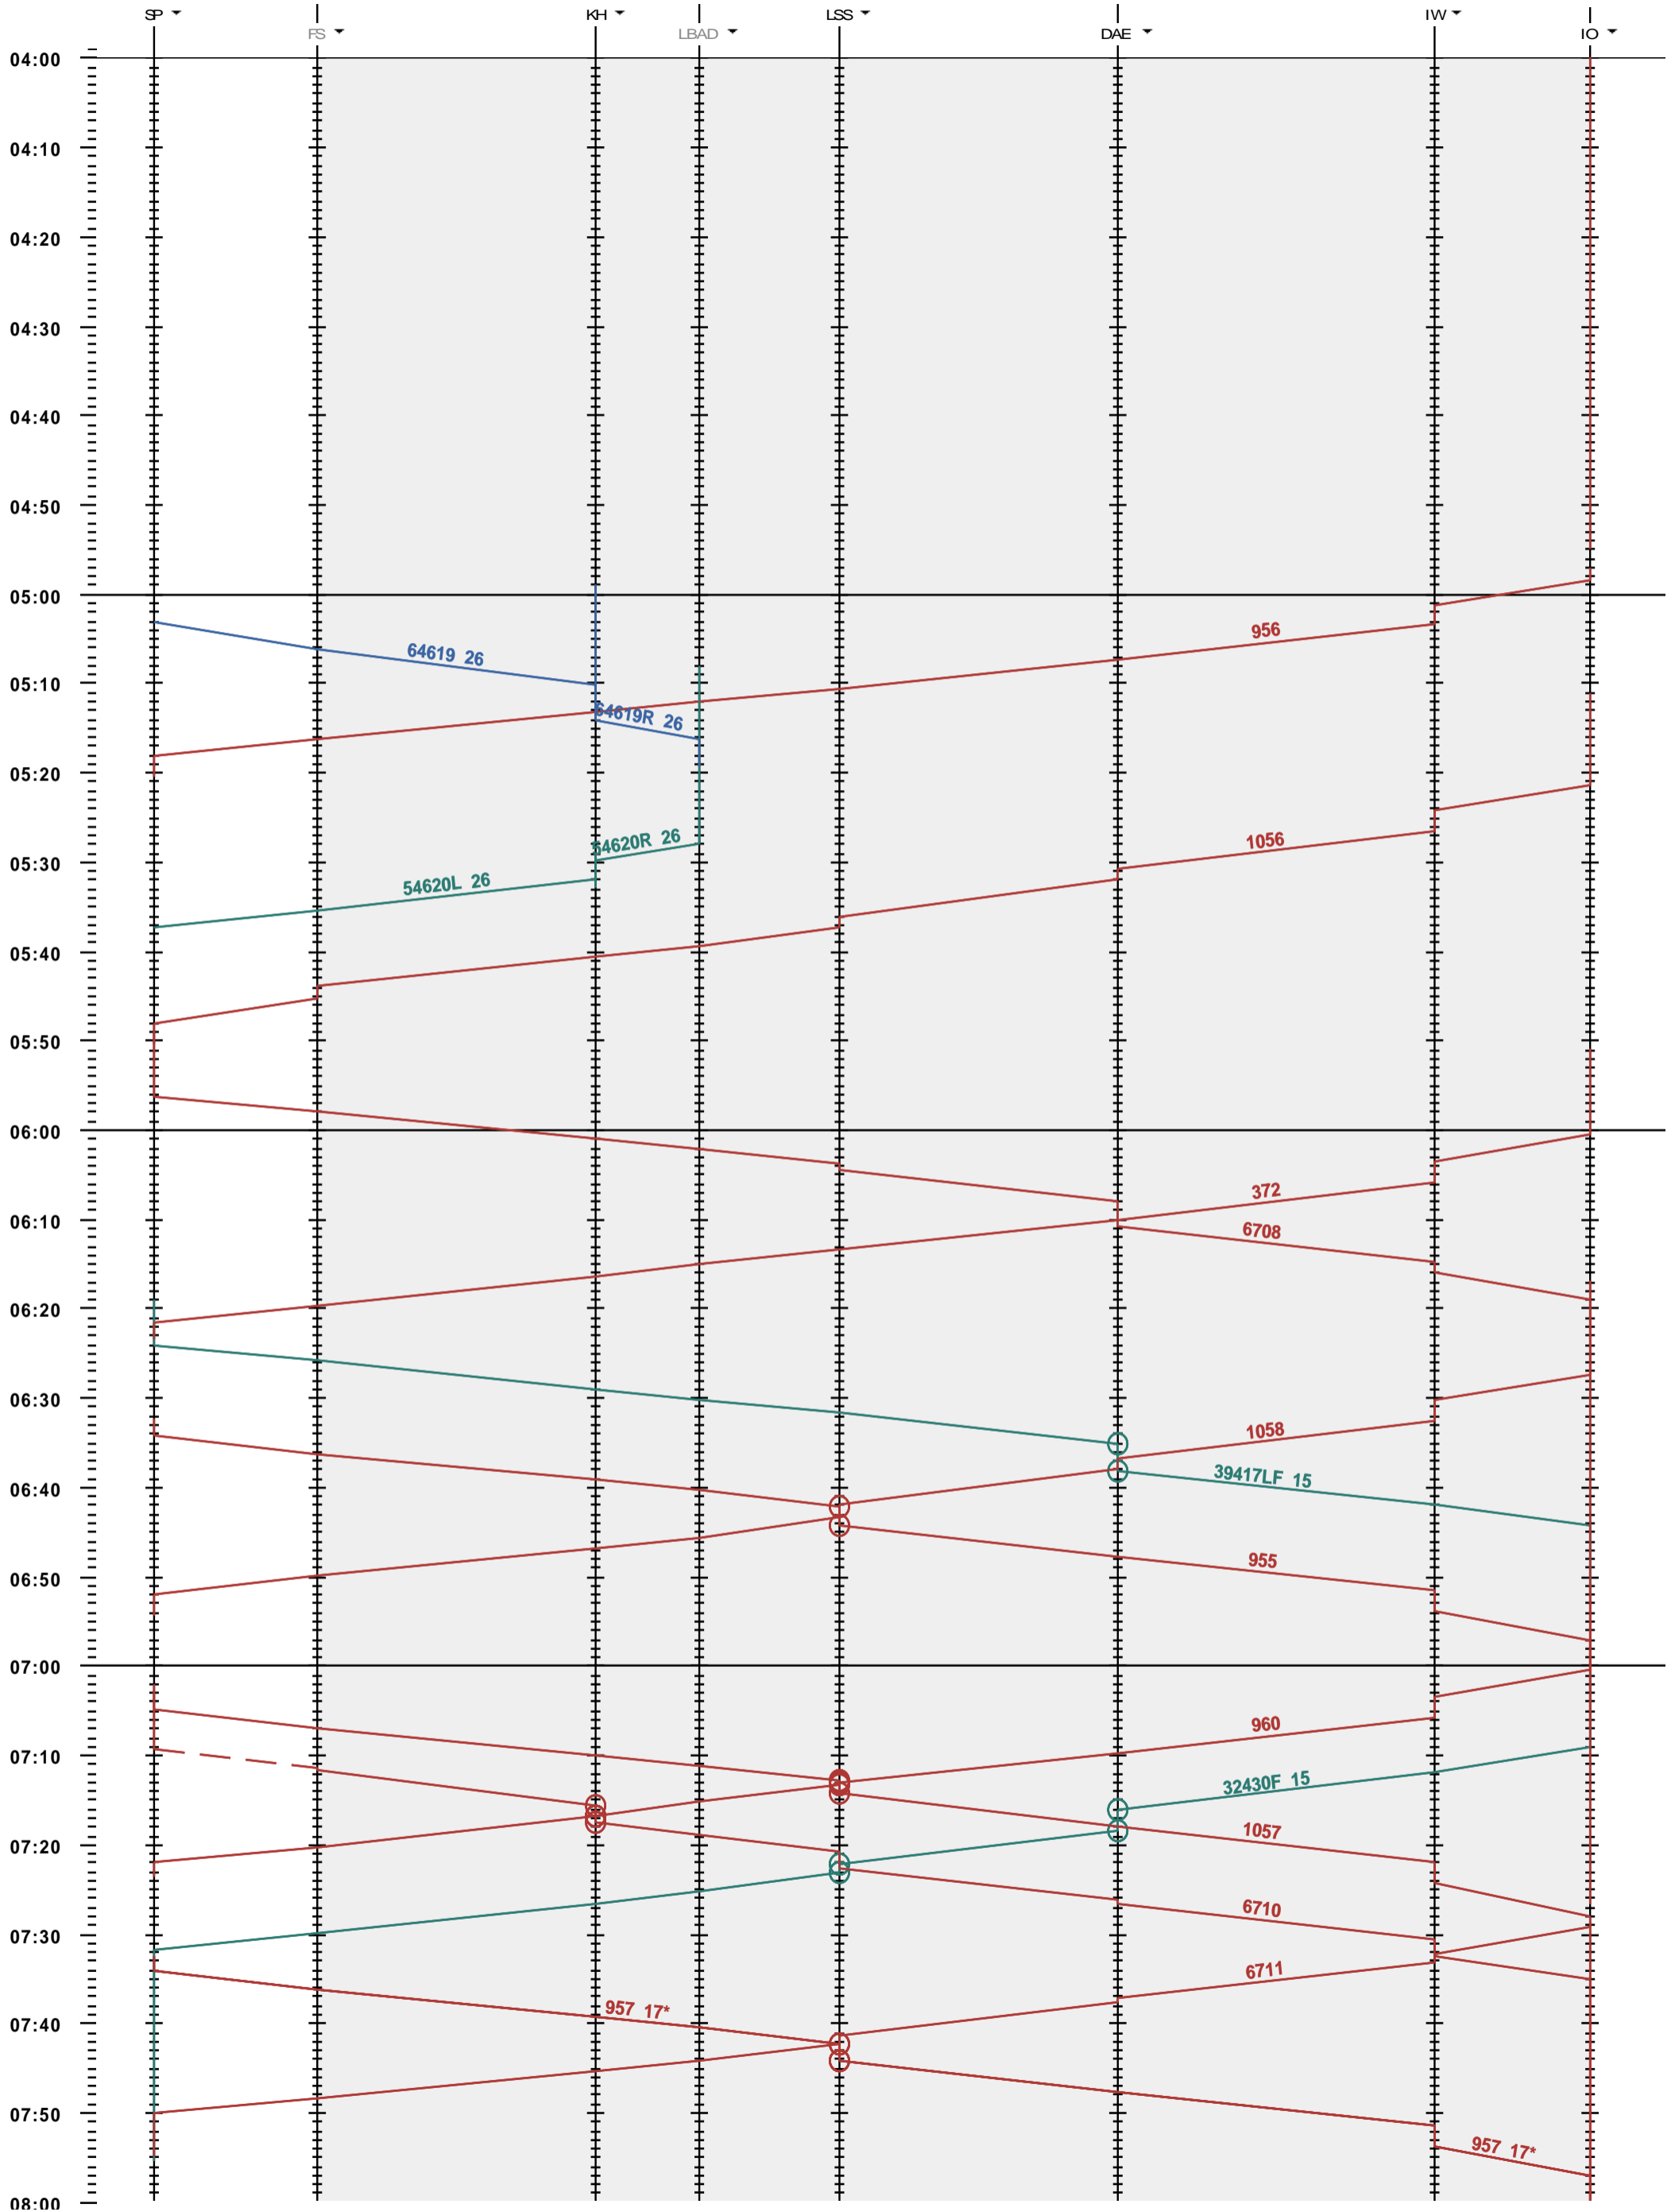

362 - Spiez - Interlaken Ost

Fahrplanperiode 2018 (10.12.2017 - 08.12.2018)

Update

Gültig ab 10.12.2017

362 - Spiez - Interlaken Ost

Fahrplanperiode 2018 (10.12.2017 - 08.12.2018)

Update

Gültig ab 10.12.2017