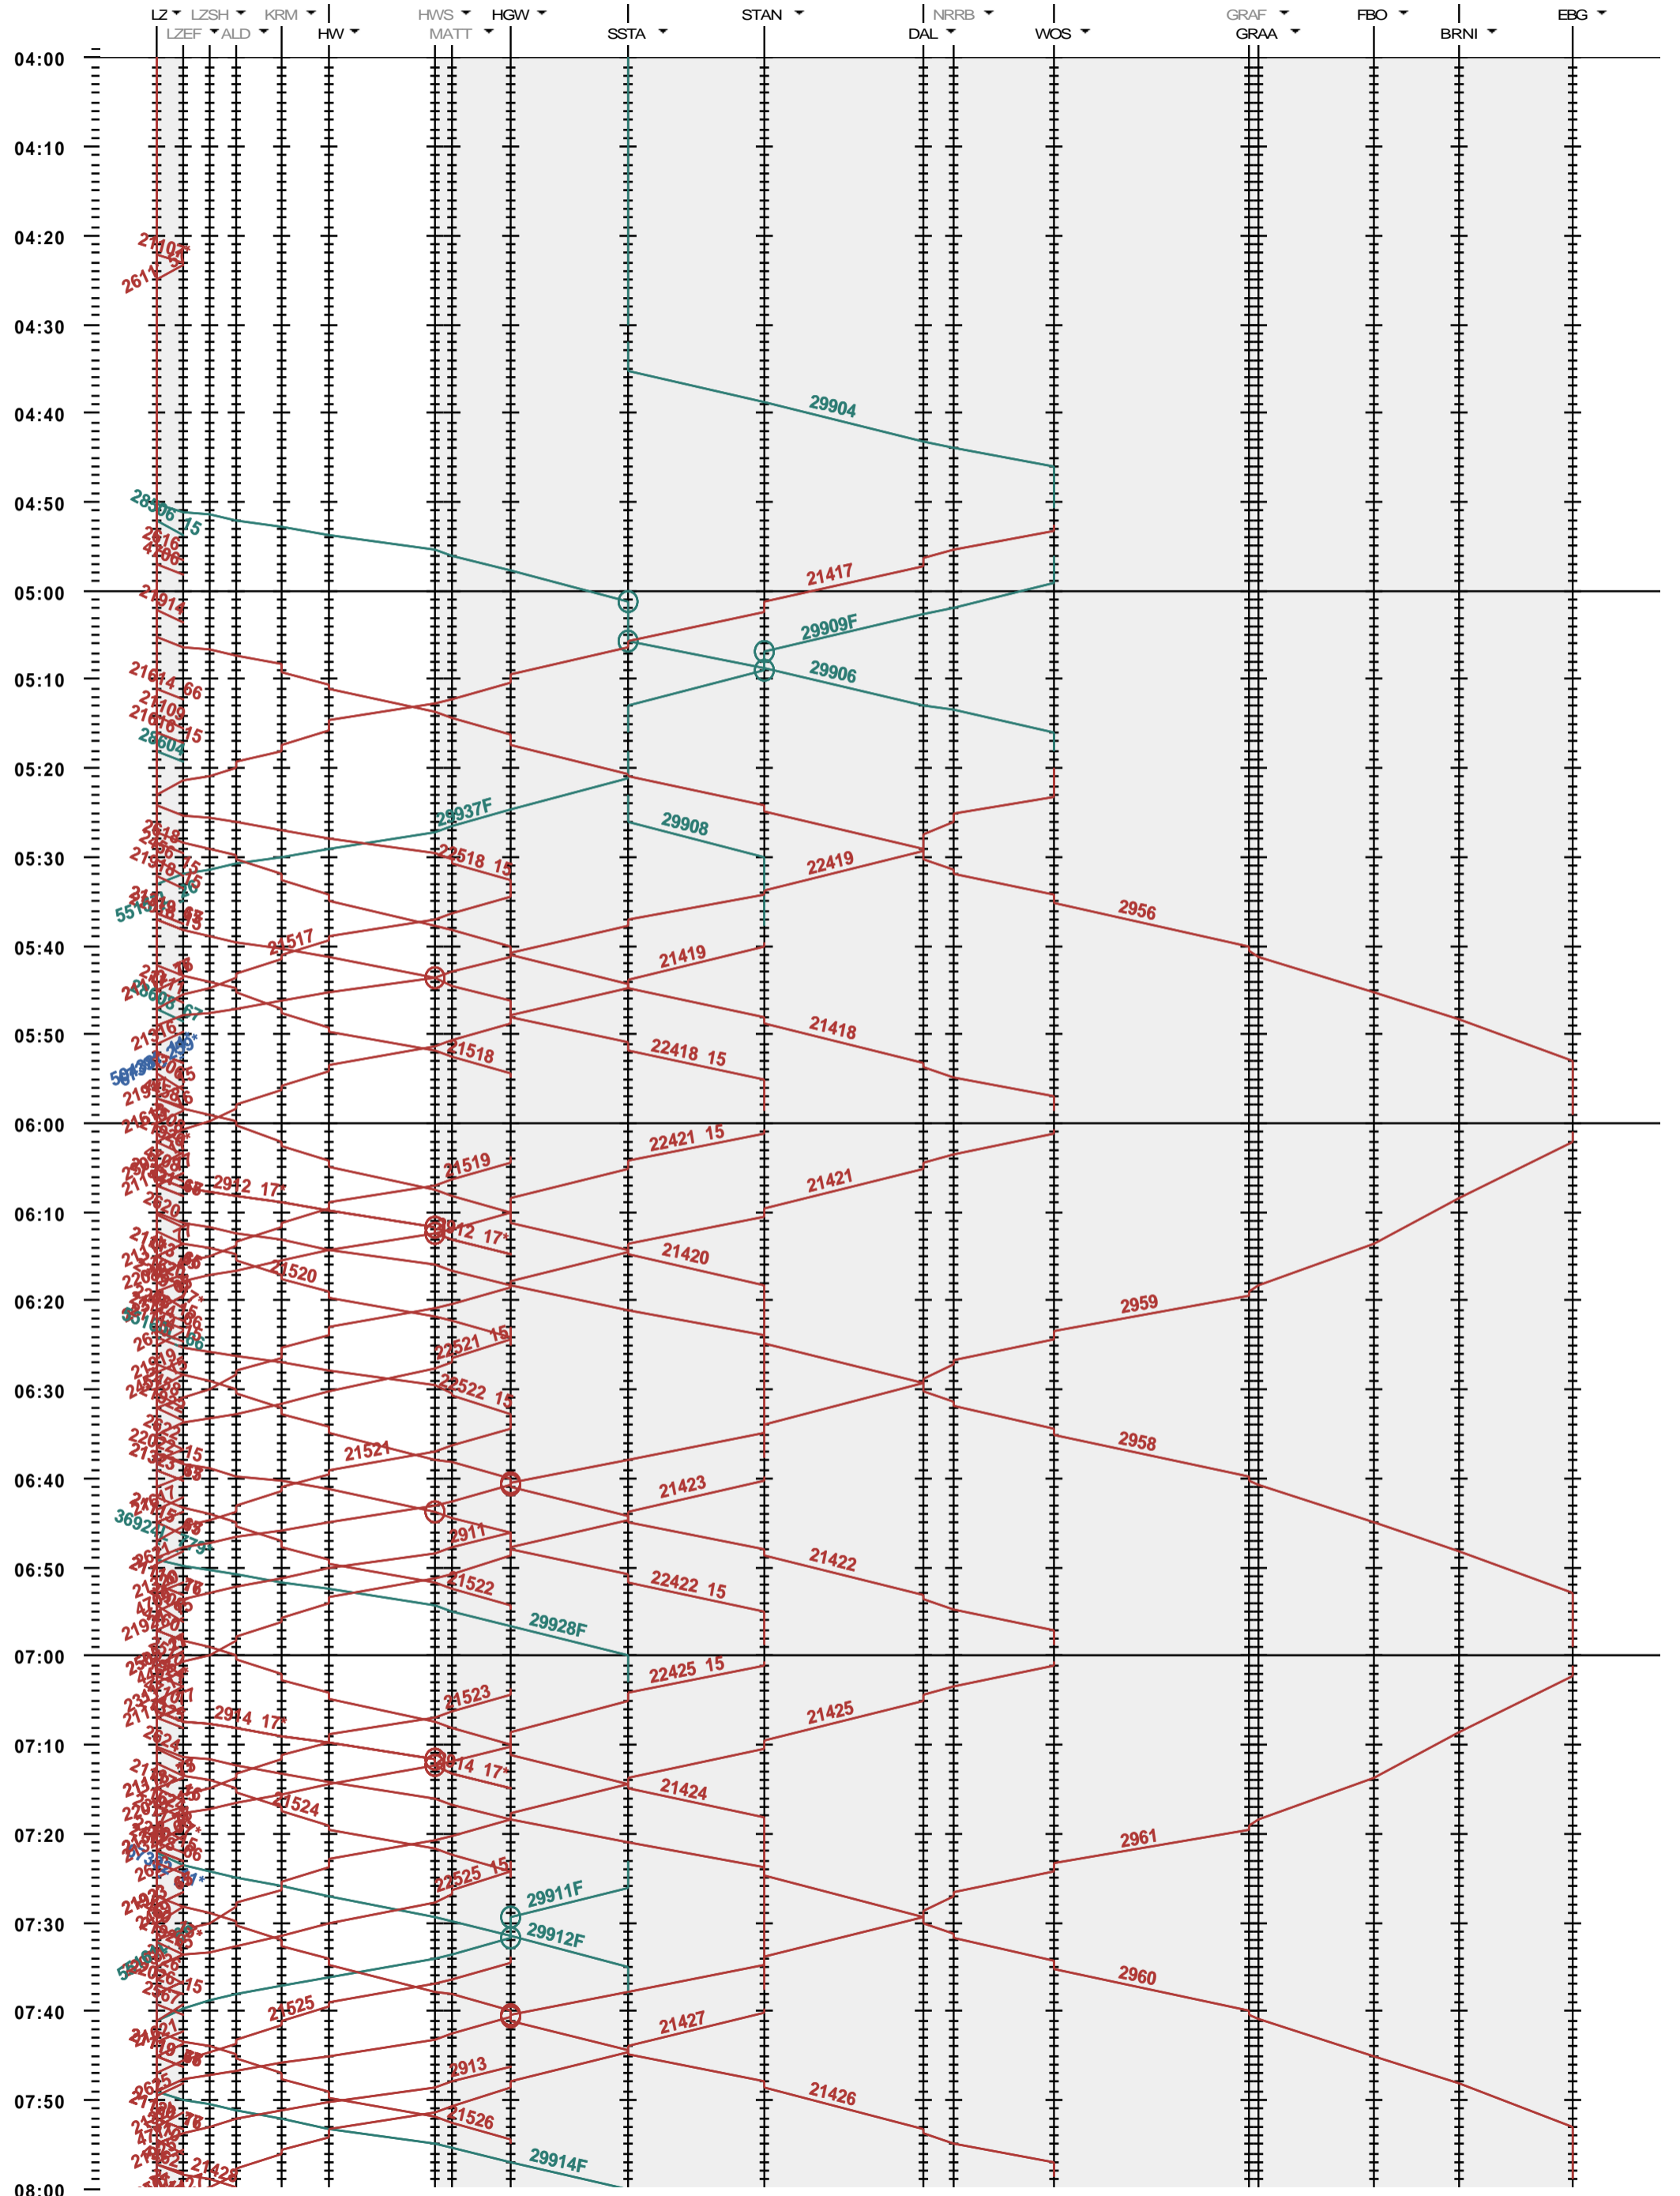

441 - Luzern - Hergiswil - Engelberg

Fahrplanperiode 2018 (10.12.2017 - 08.12.2018)  
 Update  
 Gültig ab 10.12.2017

441 - Luzern - Hergiswil - Engelberg

Fahrplanperiode 2018 (10.12.2017 - 08.12.2018)

Update

Gültig ab 10.12.2017

441 - Luzern - Hergiswil - Engelberg

Fahrplanperiode 2018 (10.12.2017 - 08.12.2018)

Update

Gültig ab 10.12.2017

441 - Luzern - Hergiswil - Engelberg

Fahrplanperiode 2018 (10.12.2017 - 08.12.2018)  
 Update  
 Gültig ab 10.12.2017

441 - Luzern - Hergiswil - Engelberg

Fahrplanperiode 2018 (10.12.2017 - 08.12.2018)

Update

Gültig ab 10.12.2017

441 - Luzern - Hergiswil - Engelberg

Fahrplanperiode 2018 (10.12.2017 - 08.12.2018)  
 Update  
 Gültig ab 10.12.2017