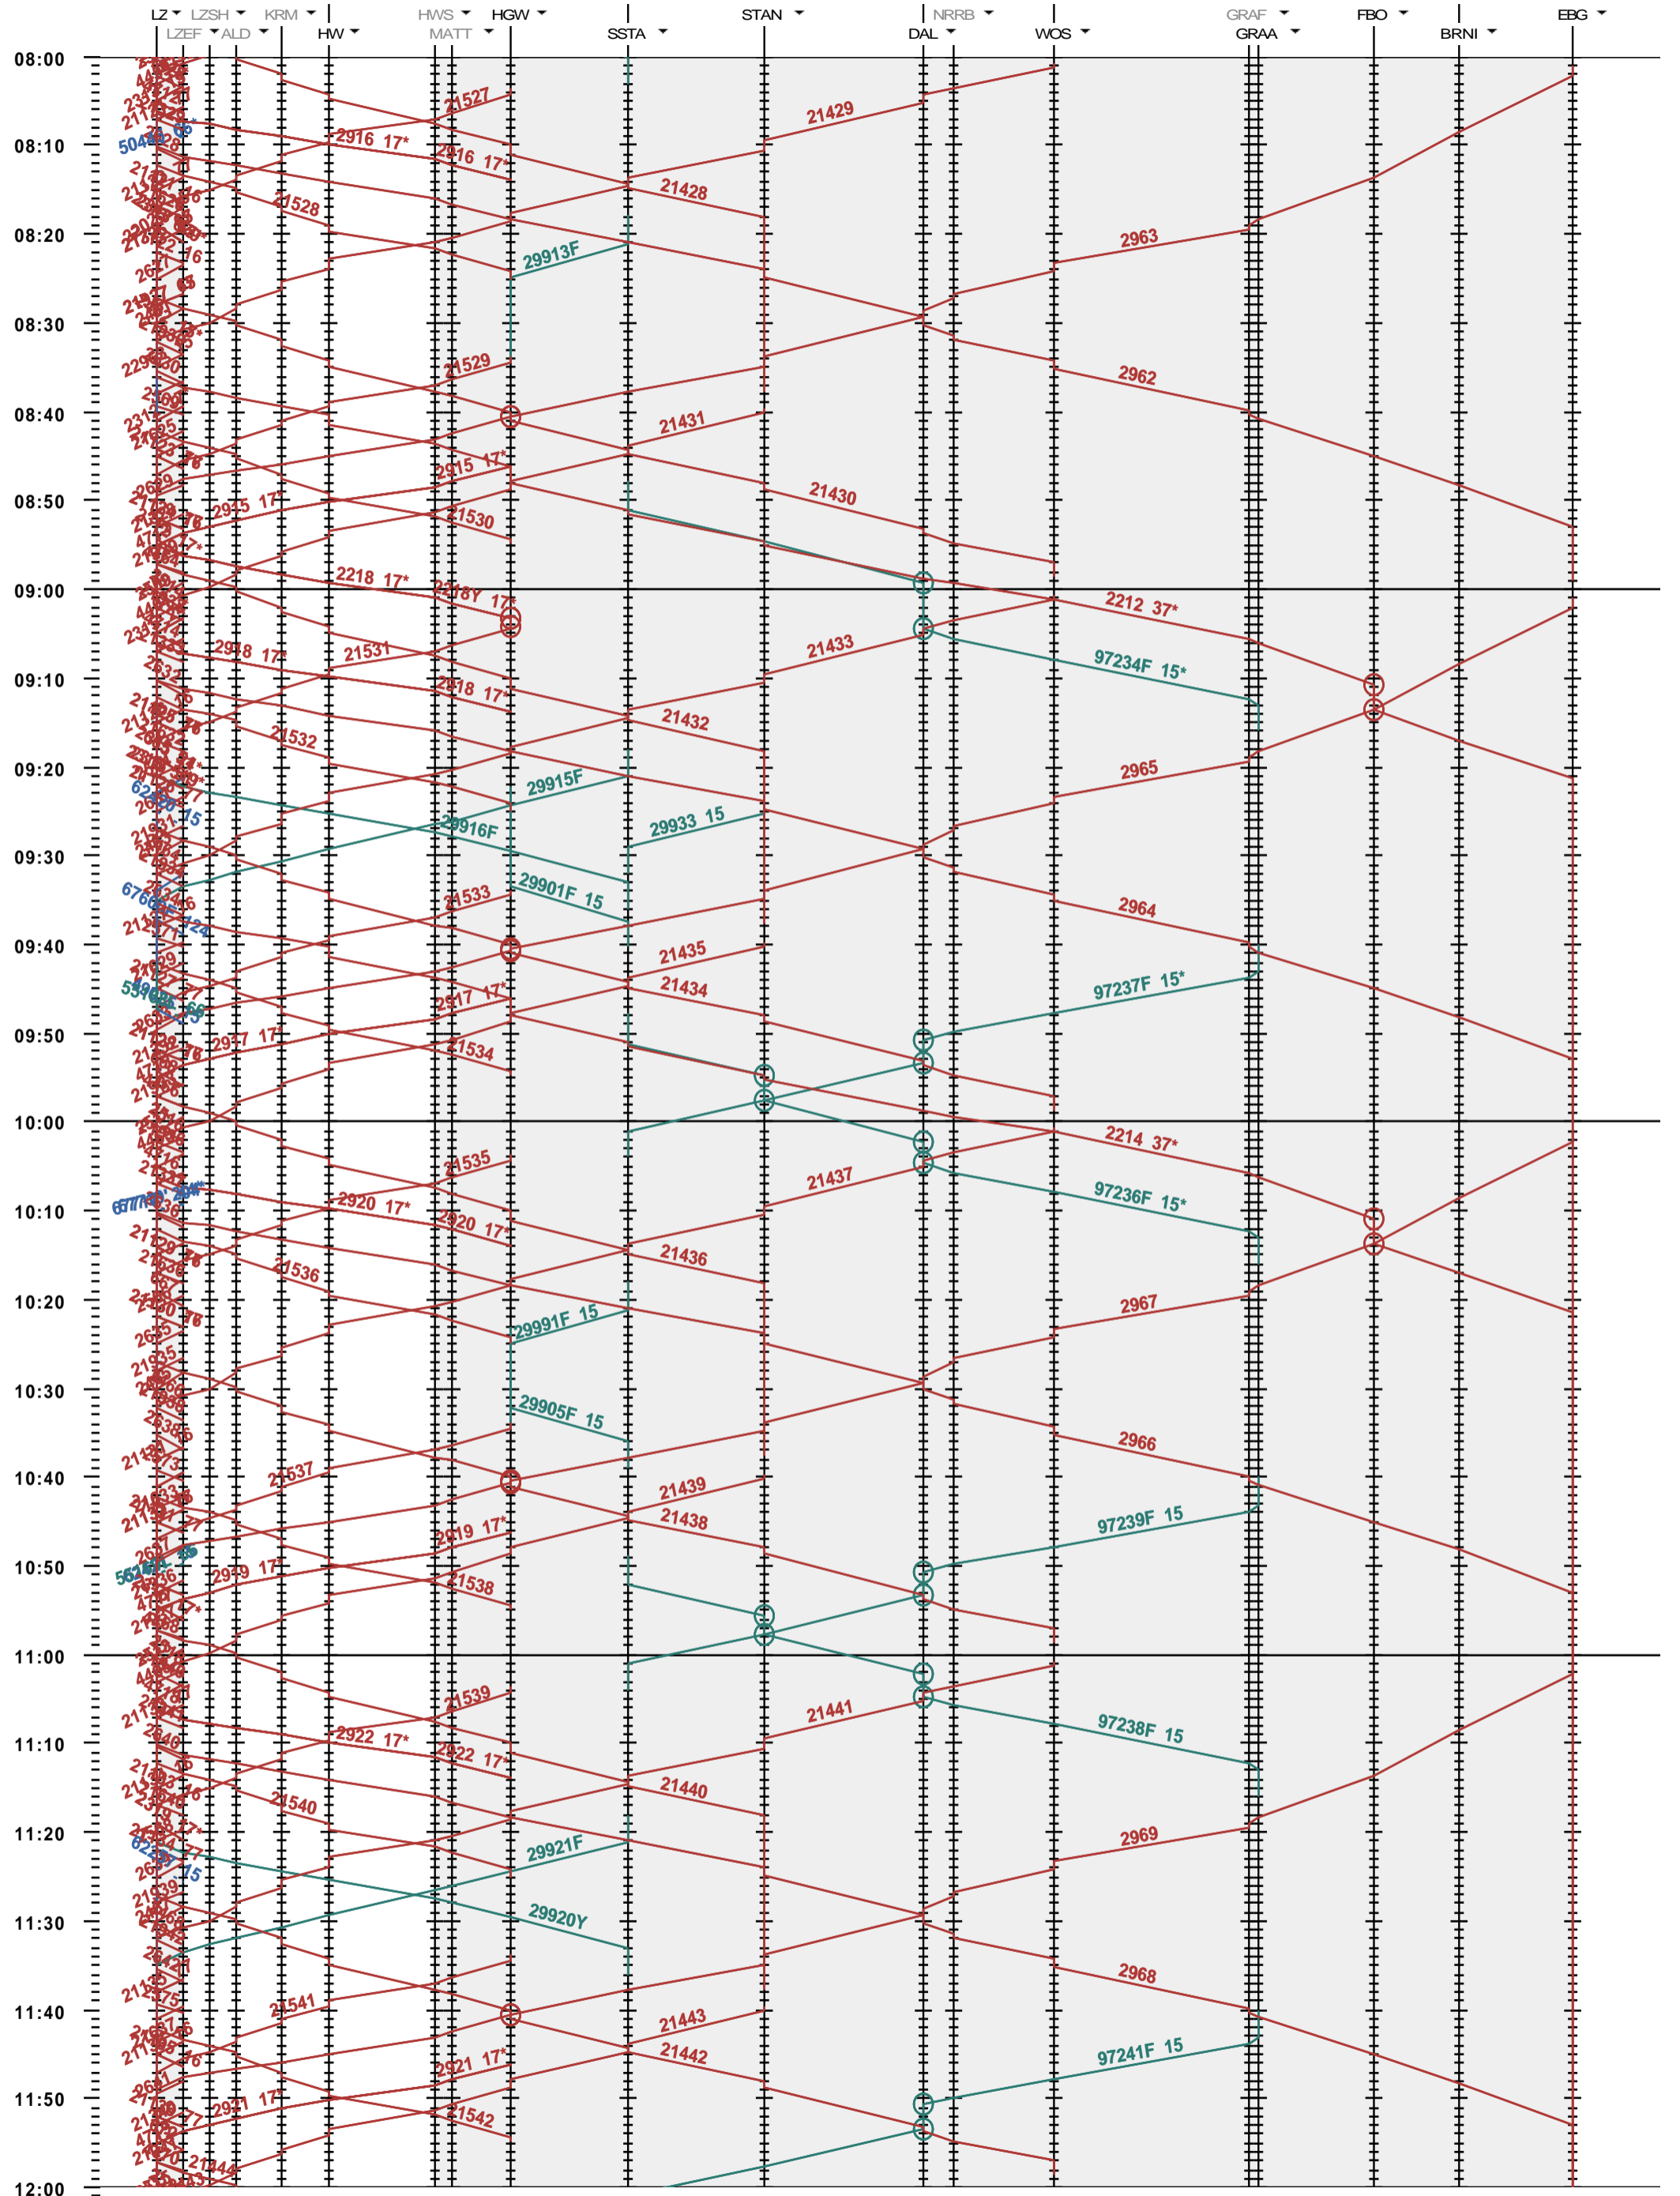

441 - Luzern - Hergiswil - Engelberg

Fahrplanperiode 2018 (10.12.2017 - 08.12.2018)  
 Update  
 Gültig ab 10.12.2017

441 - Luzern - Hergiswil - Engelberg

Fahrplanperiode 2018 (10.12.2017 - 08.12.2018)

Update

Gültig ab 10.12.2017

441 - Luzern - Hergiswil - Engelberg

Fahrplanperiode 2018 (10.12.2017 - 08.12.2018)

Update

Gültig ab 10.12.2017

441 - Luzern - Hergiswil - Engelberg

Fahrplanperiode 2018 (10.12.2017 - 08.12.2018)  
 Update  
 Gültig ab 10.12.2017

441 - Luzern - Hergiswil - Engelberg

Fahrplanperiode 2018 (10.12.2017 - 08.12.2018)

Update

Gültig ab 10.12.2017

441 - Luzern - Hergiswil - Engelberg

Fahrplanperiode 2018 (10.12.2017 - 08.12.2018)  
 Update  
 Gültig ab 10.12.2017