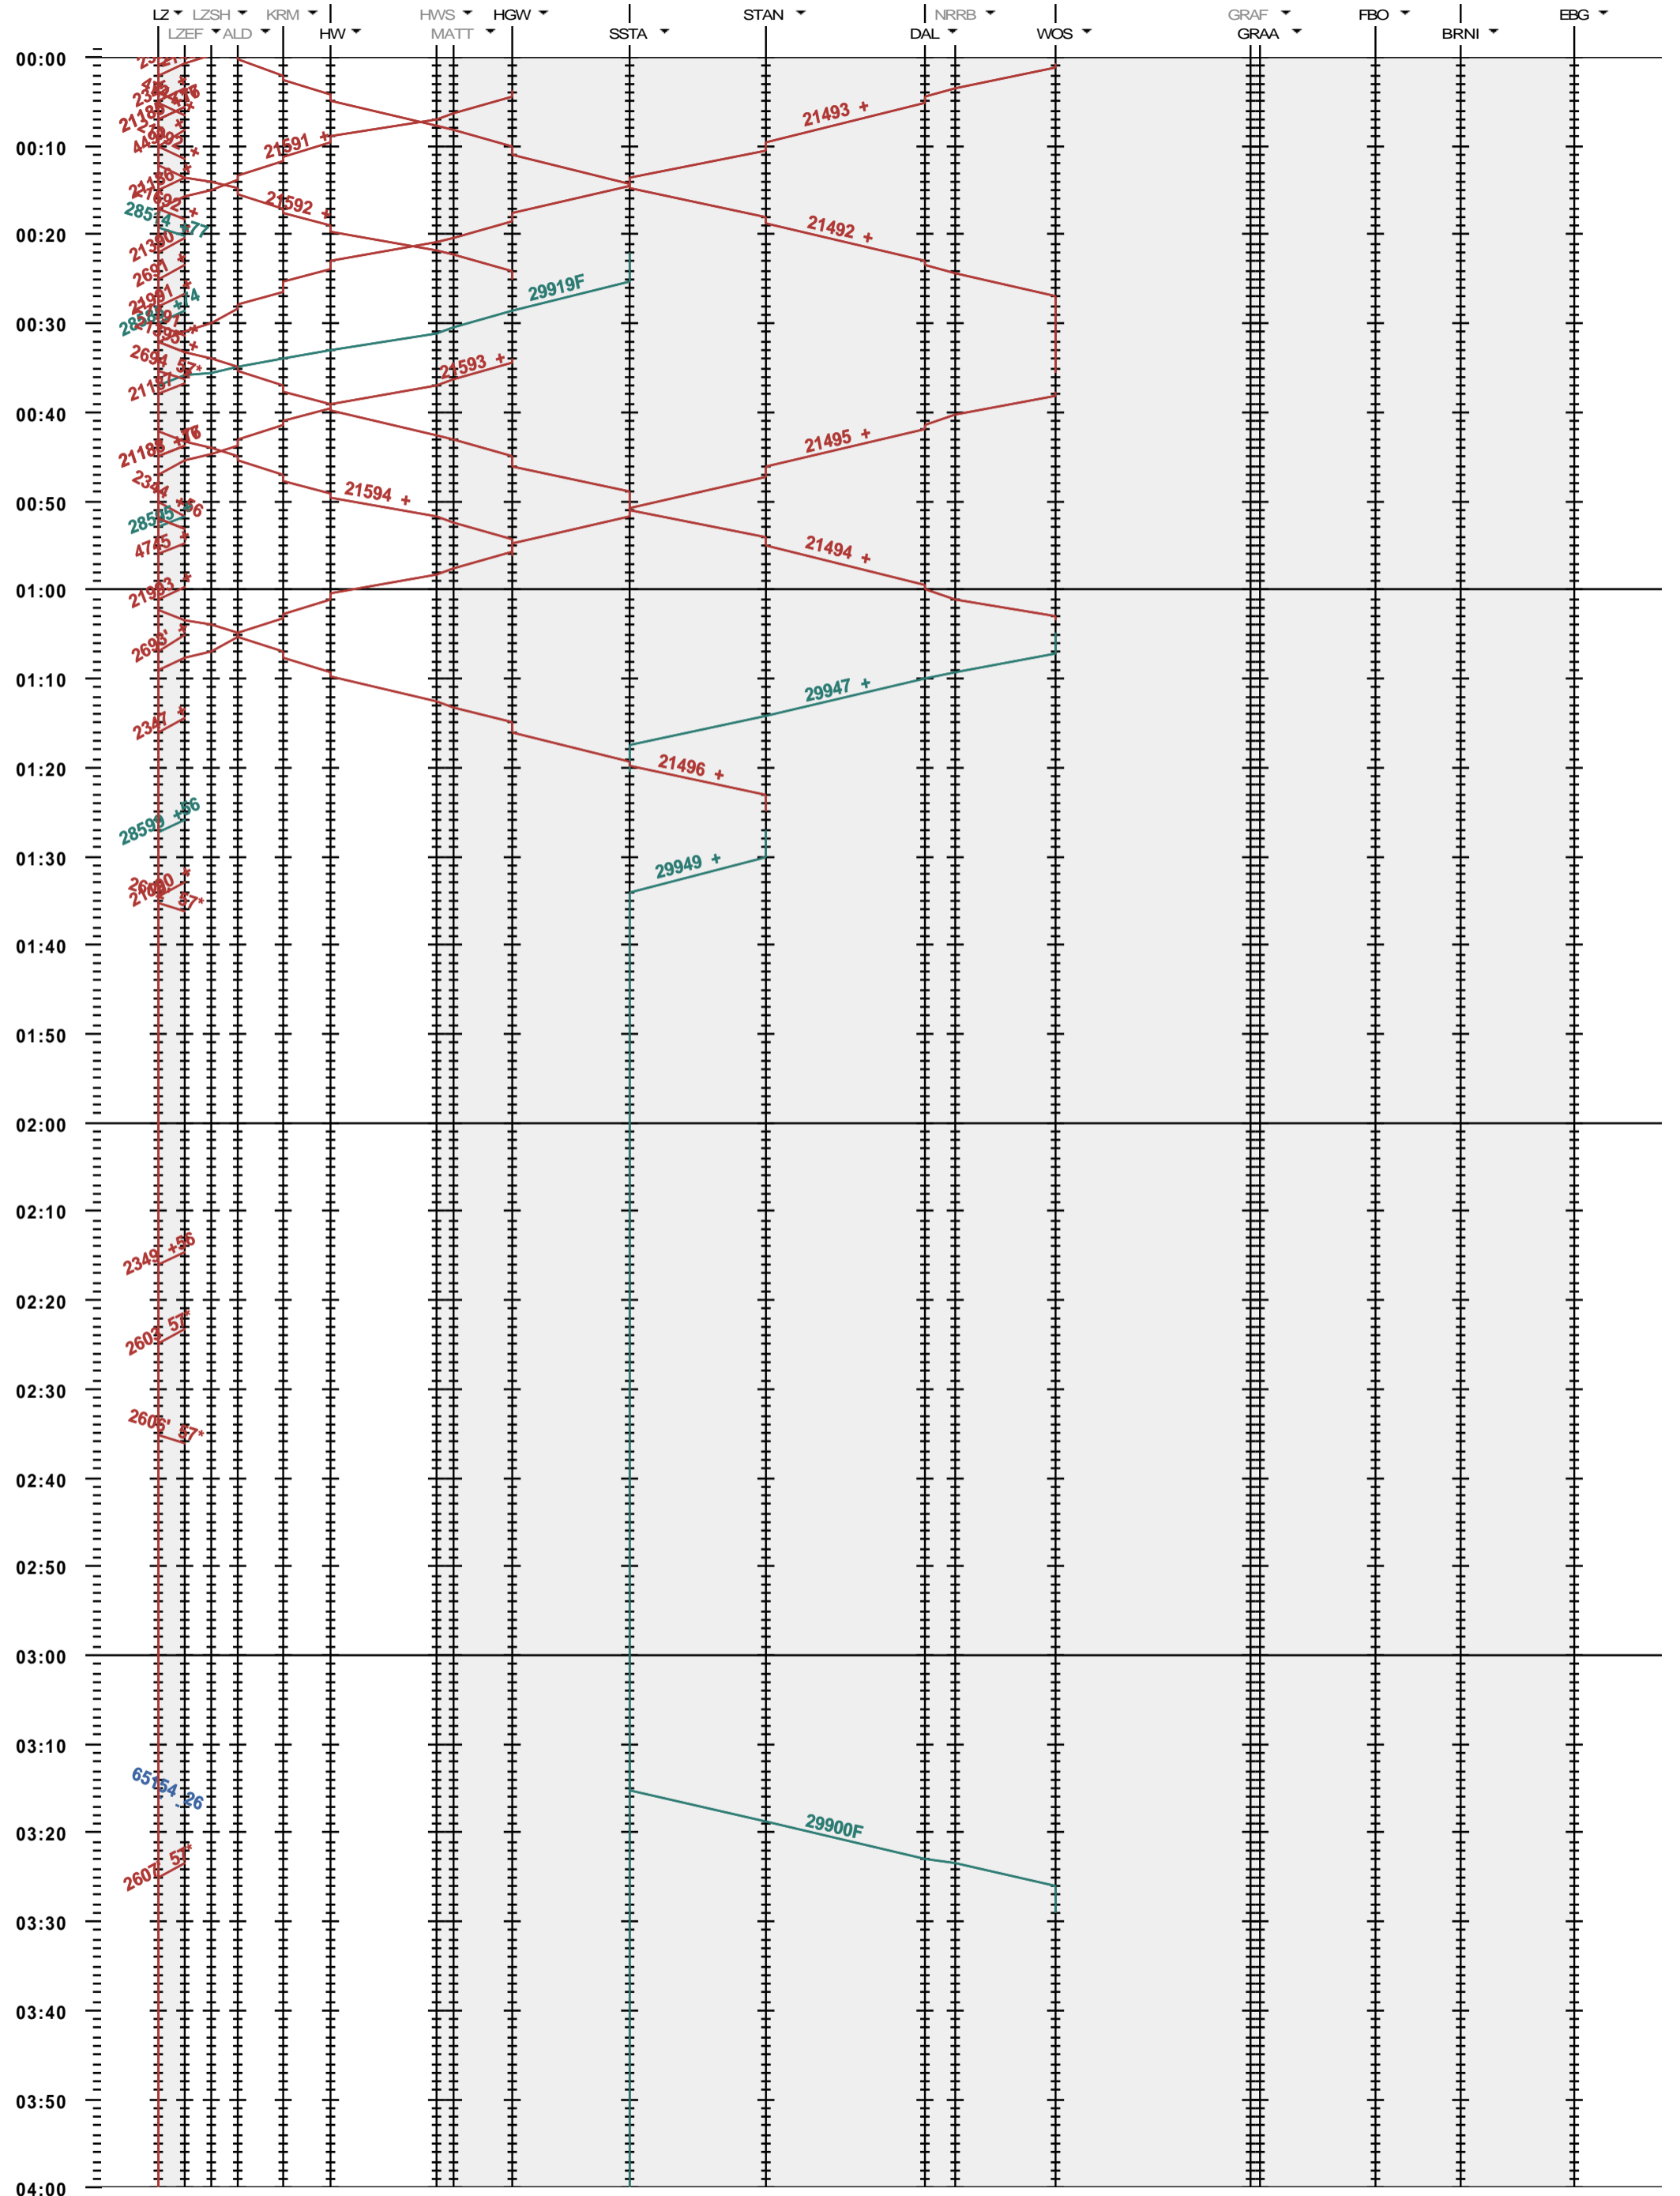

441 - Luzern - Hergiswil - Engelberg

Fahrplanperiode 2018 (10.12.2017 - 08.12.2018)  
 Update  
 Gültig ab 10.12.2017

441 - Luzern - Hergiswil - Engelberg

Fahrplanperiode 2018 (10.12.2017 - 08.12.2018)

Update

Gültig ab 10.12.2017

441 - Luzern - Hergiswil - Engelberg

Fahrplanperiode 2018 (10.12.2017 - 08.12.2018)

Update

Gültig ab 10.12.2017

441 - Luzern - Hergiswil - Engelberg

Fahrplanperiode 2018 (10.12.2017 - 08.12.2018)  
 Update  
 Gültig ab 10.12.2017

441 - Luzern - Hergiswil - Engelberg

Fahrplanperiode 2018 (10.12.2017 - 08.12.2018)

Update

Gültig ab 10.12.2017

441 - Luzern - Hergiswil - Engelberg

Fahrplanperiode 2018 (10.12.2017 - 08.12.2018)  
 Update  
 Gültig ab 10.12.2017