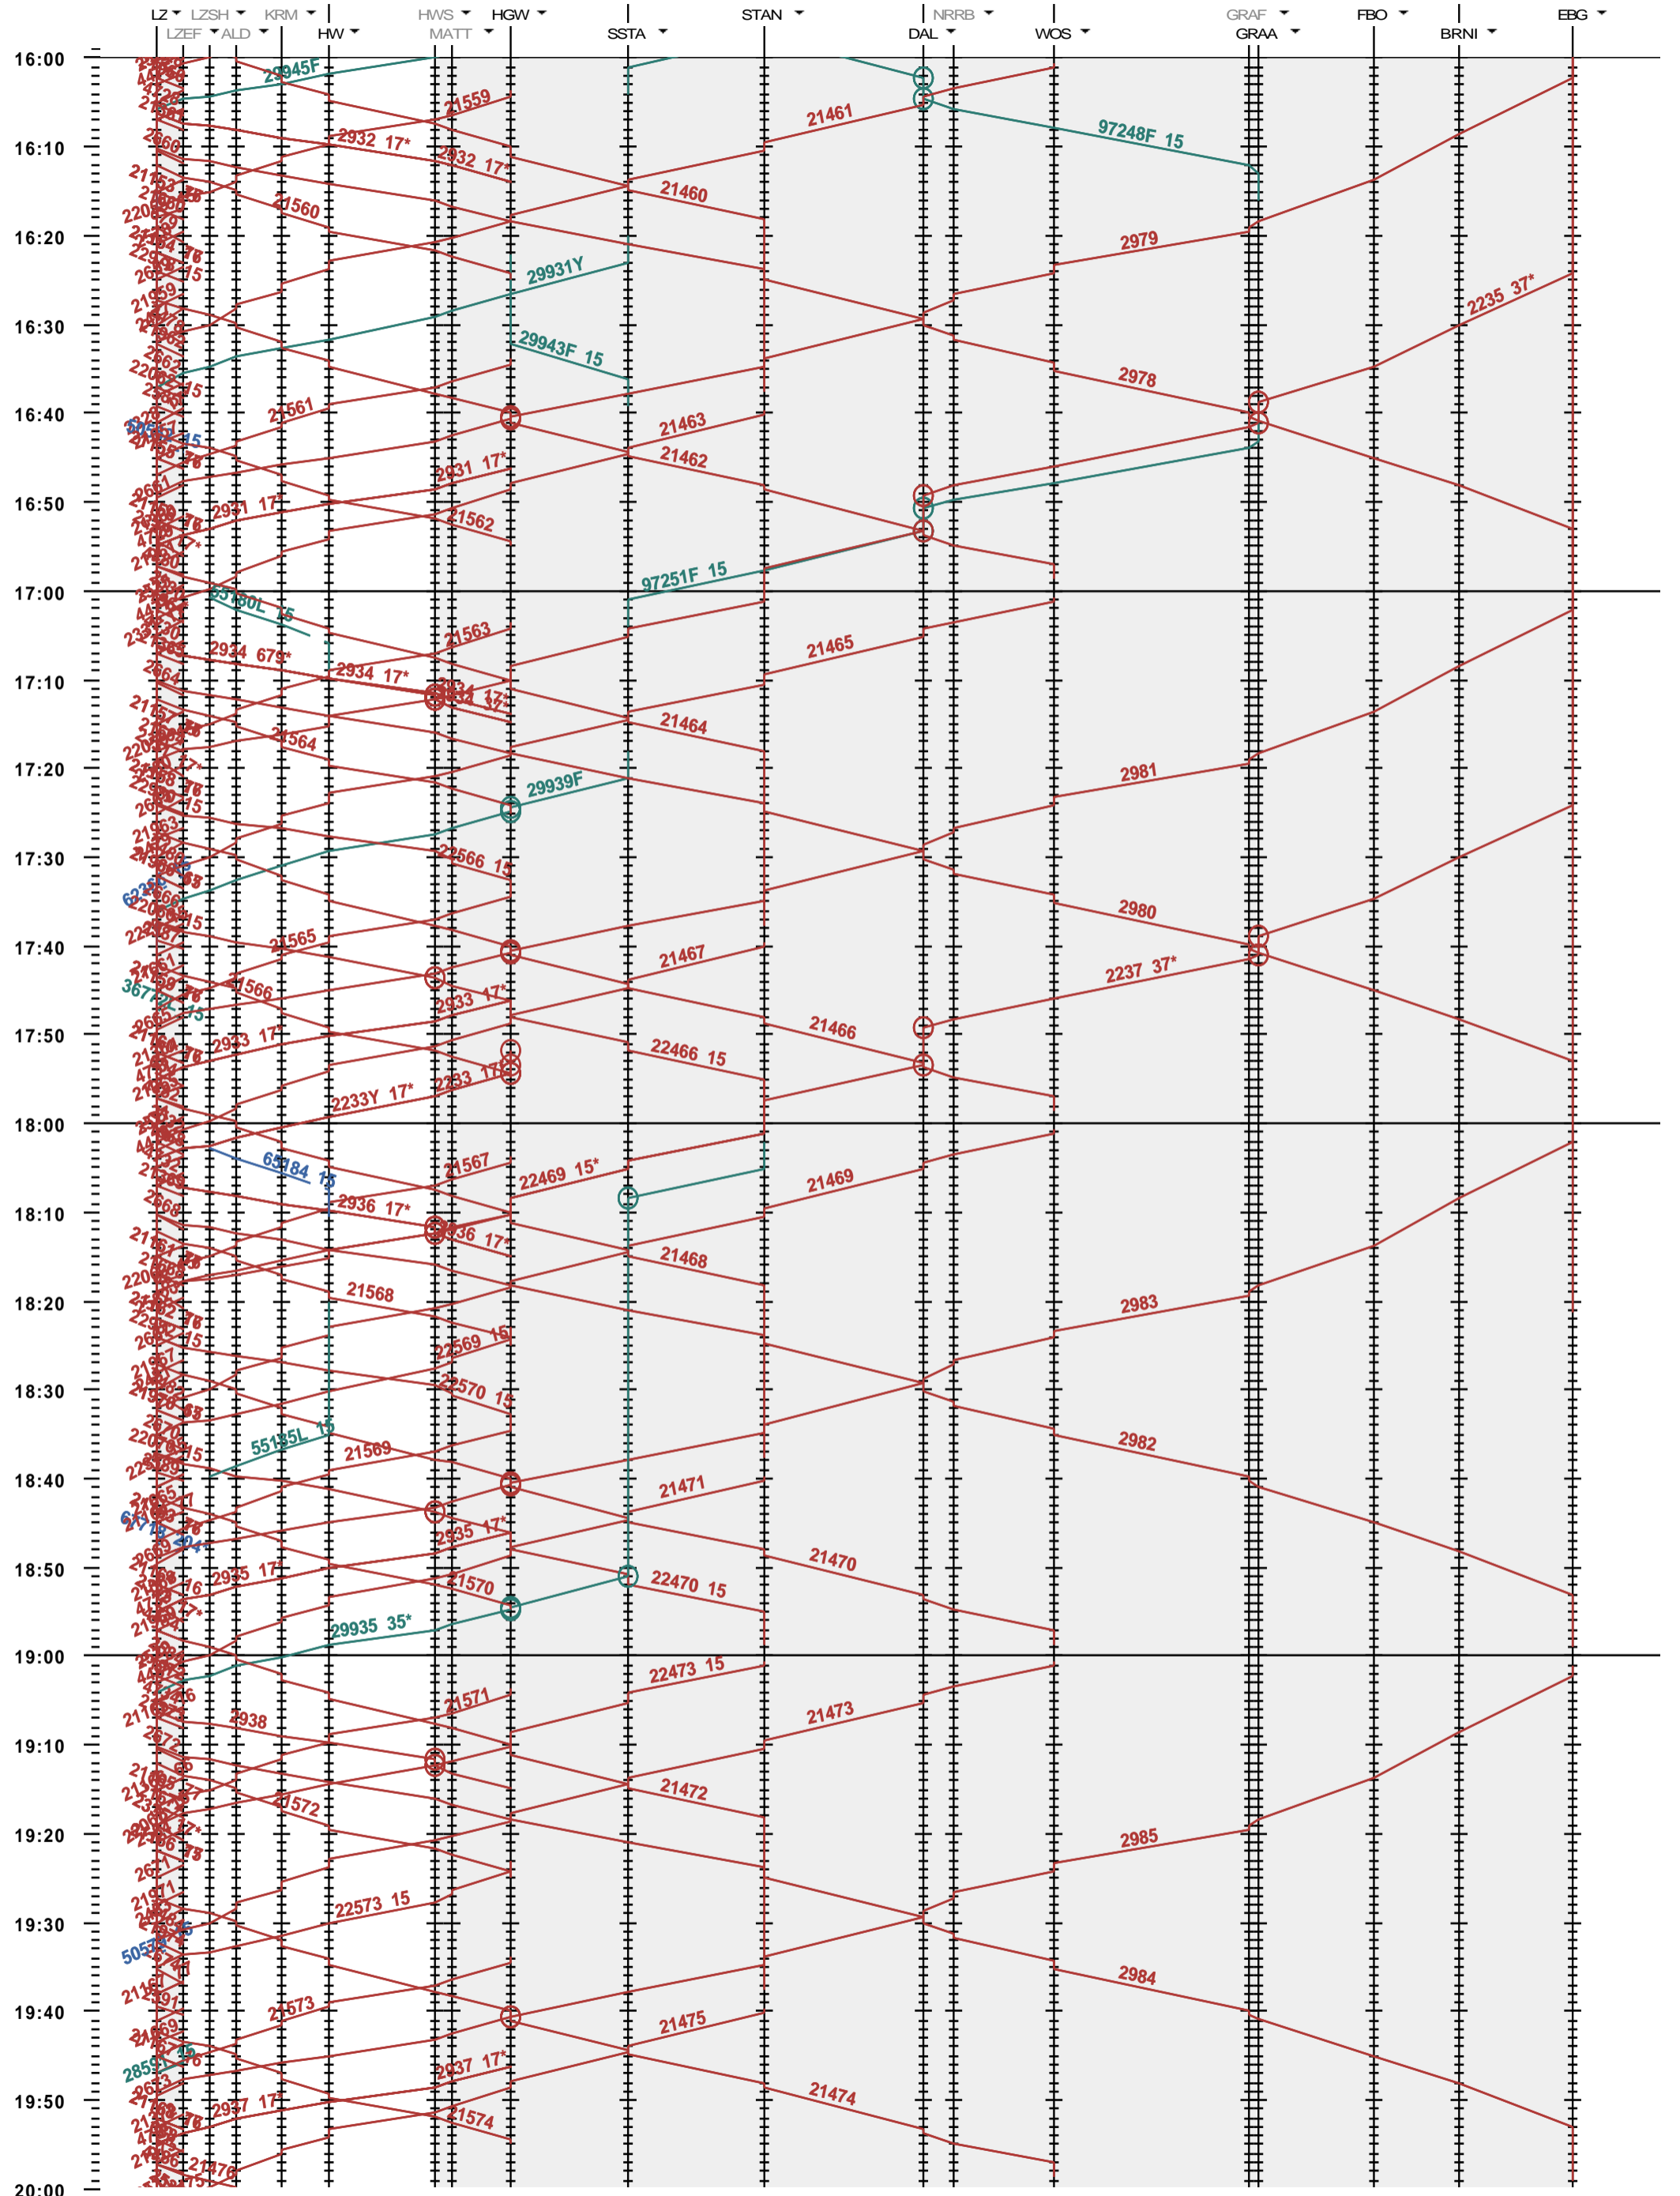

441 - Luzern - Hergiswil - Engelberg

Fahrplanperiode 2018 (10.12.2017 - 08.12.2018)  
 Update  
 Gültig ab 10.12.2017

441 - Luzern - Hergiswil - Engelberg

Fahrplanperiode 2018 (10.12.2017 - 08.12.2018)

Update

Gültig ab 10.12.2017

441 - Luzern - Hergiswil - Engelberg

Fahrplanperiode 2018 (10.12.2017 - 08.12.2018)

Update

Gültig ab 10.12.2017

441 - Luzern - Hergiswil - Engelberg

Fahrplanperiode 2018 (10.12.2017 - 08.12.2018)  
 Update  
 Gültig ab 10.12.2017

441 - Luzern - Hergiswil - Engelberg

Fahrplanperiode 2018 (10.12.2017 - 08.12.2018)

Update

Gültig ab 10.12.2017

441 - Luzern - Hergiswil - Engelberg

Fahrplanperiode 2018 (10.12.2017 - 08.12.2018)  
 Update  
 Gültig ab 10.12.2017