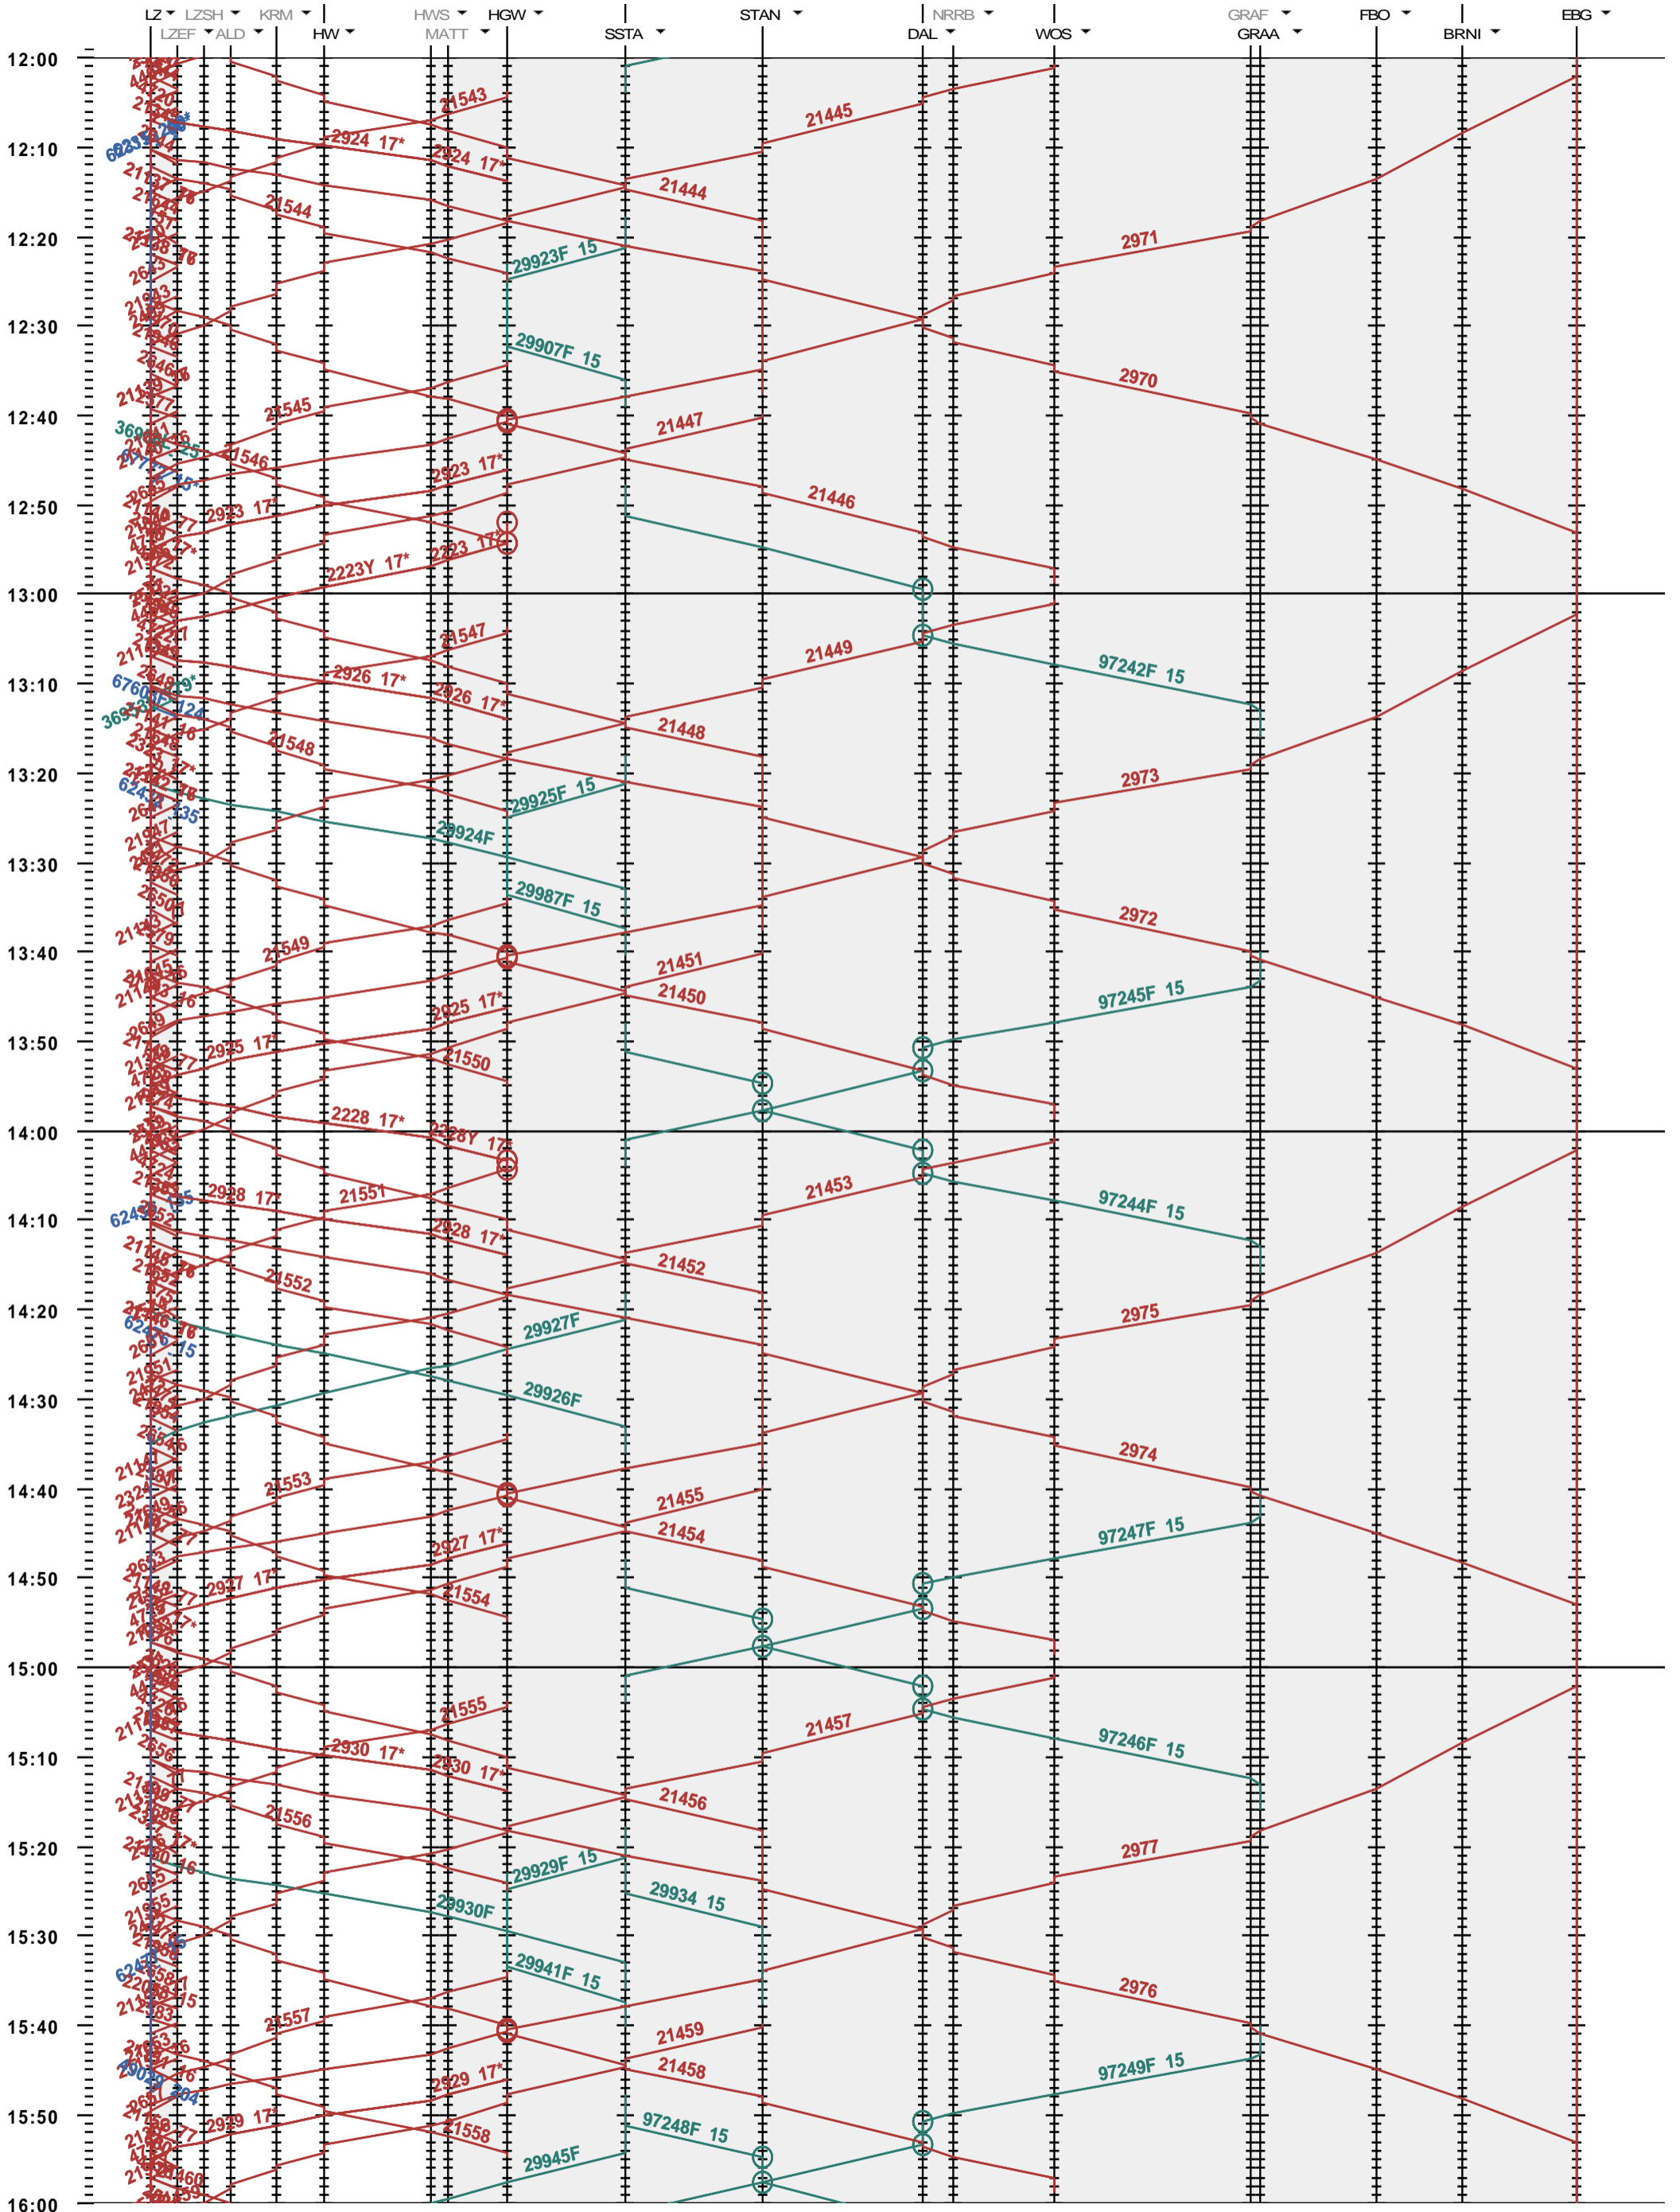

441 - Luzern - Hergiswil - Engelberg

Fahrplanperiode 2018 (10.12.2017 - 08.12.2018)  
 Update  
 Gültig ab 10.12.2017

441 - Luzern - Hergiswil - Engelberg

Fahrplanperiode 2018 (10.12.2017 - 08.12.2018)

Update

Gültig ab 10.12.2017

441 - Luzern - Hergiswil - Engelberg

Fahrplanperiode 2018 (10.12.2017 - 08.12.2018)

Update

Gültig ab 10.12.2017

441 - Luzern - Hergiswil - Engelberg

Fahrplanperiode 2018 (10.12.2017 - 08.12.2018)  
 Update  
 Gültig ab 10.12.2017

441 - Luzern - Hergiswil - Engelberg

Fahrplanperiode 2018 (10.12.2017 - 08.12.2018)

Update

Gültig ab 10.12.2017

441 - Luzern - Hergiswil - Engelberg

Fahrplanperiode 2018 (10.12.2017 - 08.12.2018)  
 Update  
 Gültig ab 10.12.2017