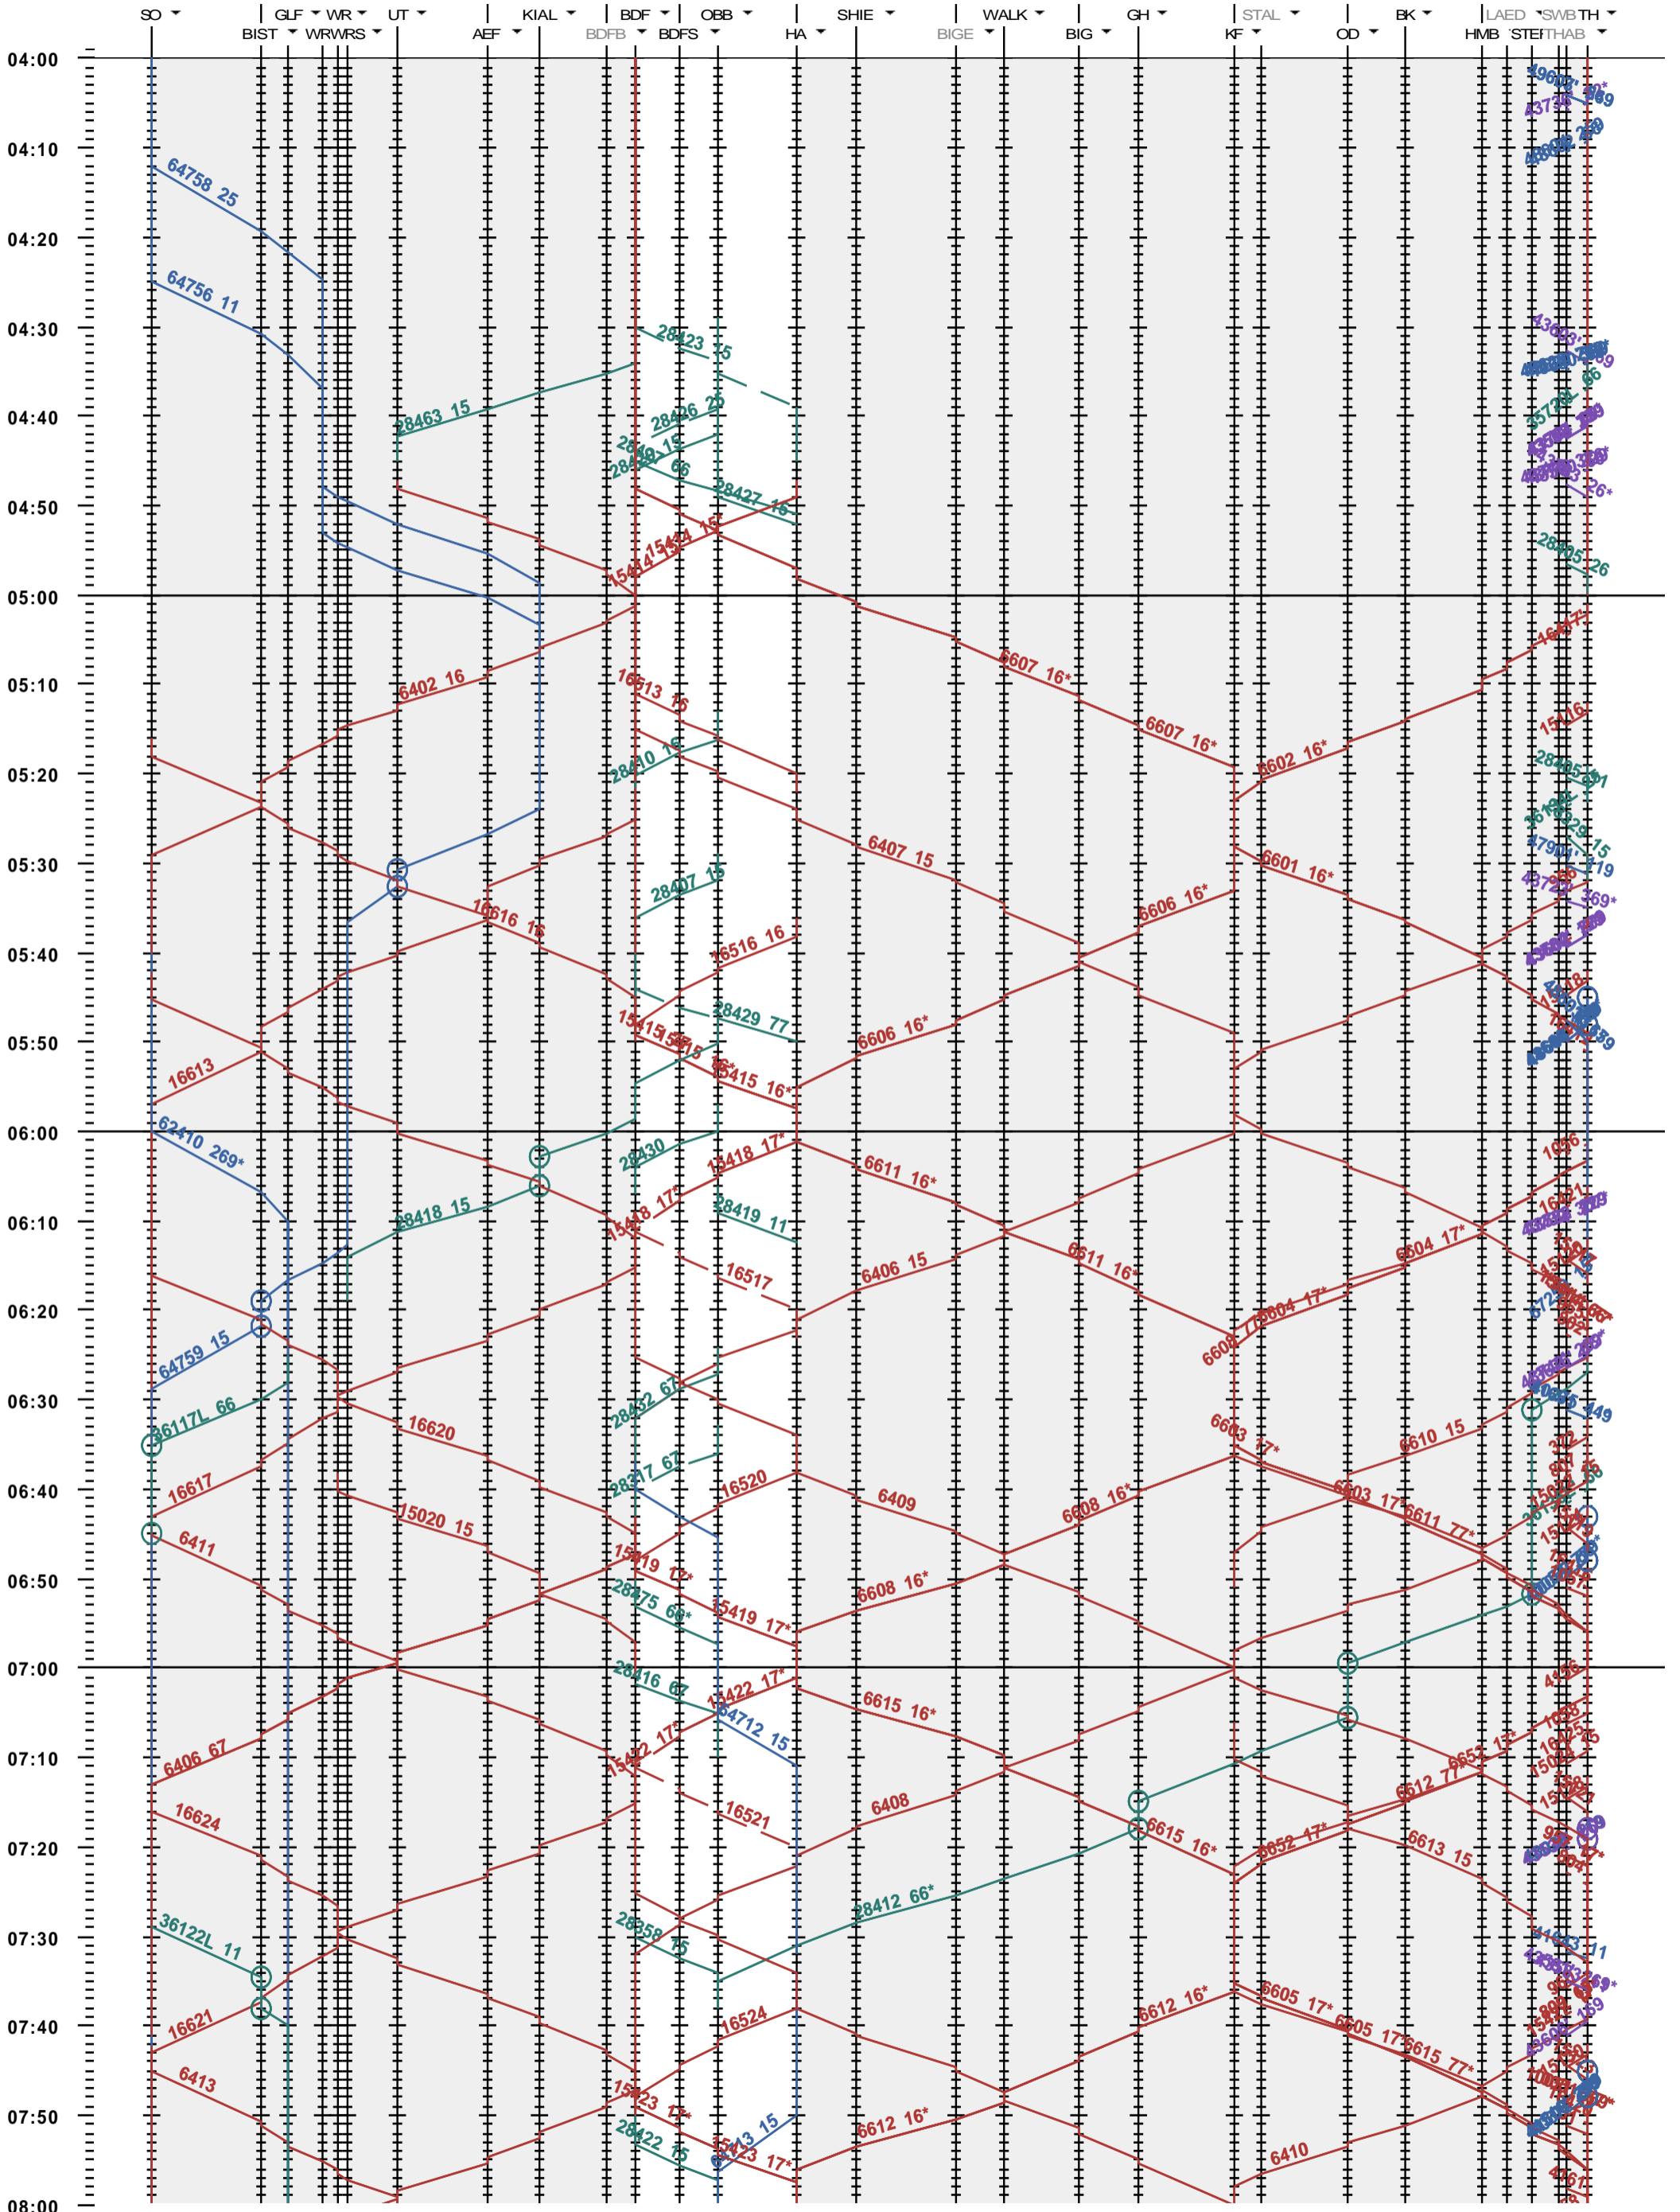

481 - Solothurn - Burgdorf - Konolfingen - Thun

Fahrplanperiode 2018 (10.12.2017 - 08.12.2018)

Update

Gültig ab 10.12.2017

481 - Solothurn - Burgdorf - Konolfingen - Thun

Fahrplanperiode 2018 (10.12.2017 - 08.12.2018)

Update
Gültig ab

10.12.2017

481 - Solothurn - Burgdorf - Konolfingen - Thun

Fahrplanperiode 2018 (10.12.2017 - 08.12.2018)

Update
Gültig ab

10.12.2017

481 - Solothurn - Burgdorf - Konolfingen - Thun

Fahrplanperiode 2018 (10.12.2017 - 08.12.2018)

Update
Gültig ab

10.12.2017

481 - Solothurn - Burgdorf - Konolfingen - Thun

Fahrplanperiode 2018 (10.12.2017 - 08.12.2018)

Update
Gültig ab

10.12.2017