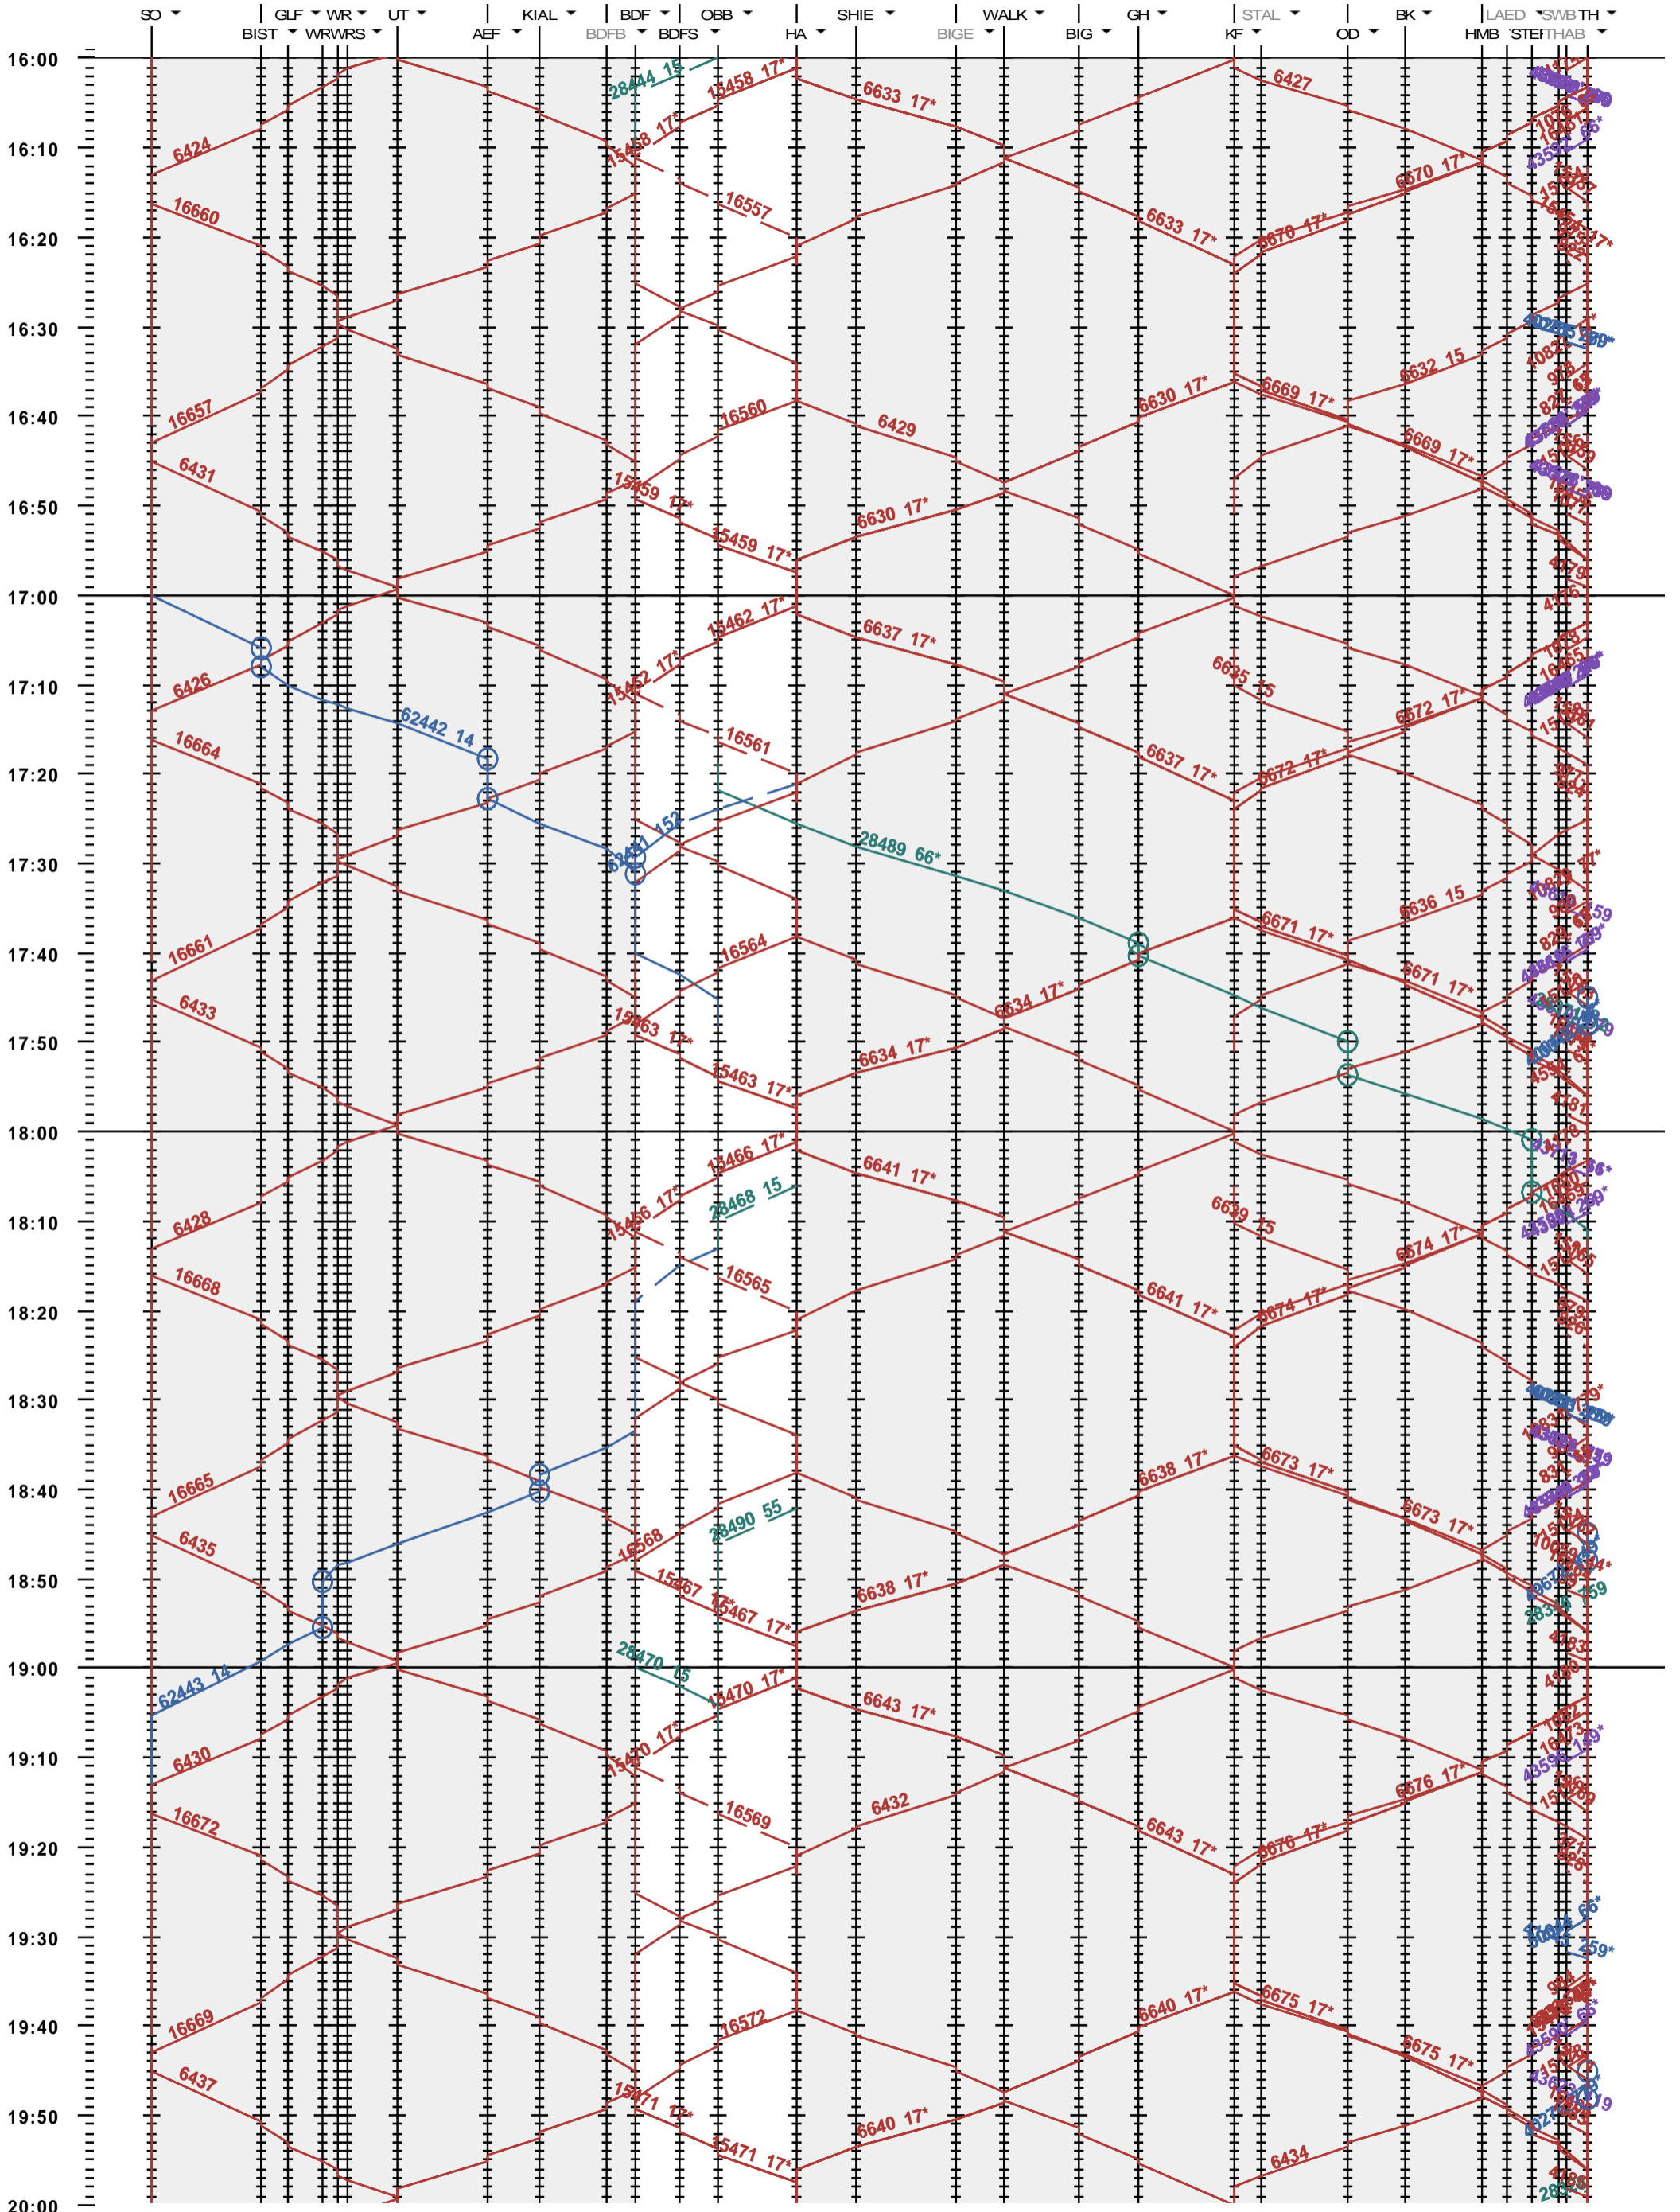

481 - Solothurn - Burgdorf - Konolfingen - Thun

Fahrplanperiode 2018 (10.12.2017 - 08.12.2018)

Update

Gültig ab 10.12.2017

481 - Solothurn - Burgdorf - Konolfingen - Thun

Fahrplanperiode 2018 (10.12.2017 - 08.12.2018)

Update
Gültig ab

10.12.2017

481 - Solothurn - Burgdorf - Konolfingen - Thun

Fahrplanperiode 2018 (10.12.2017 - 08.12.2018)

Update
Gültig ab

10.12.2017

481 - Solothurn - Burgdorf - Konolfingen - Thun

Fahrplanperiode 2018 (10.12.2017 - 08.12.2018)

Update
Gültig ab

10.12.2017

481 - Solothurn - Burgdorf - Konolfingen - Thun

Fahrplanperiode 2018 (10.12.2017 - 08.12.2018)

Update
Gültig ab

10.12.2017