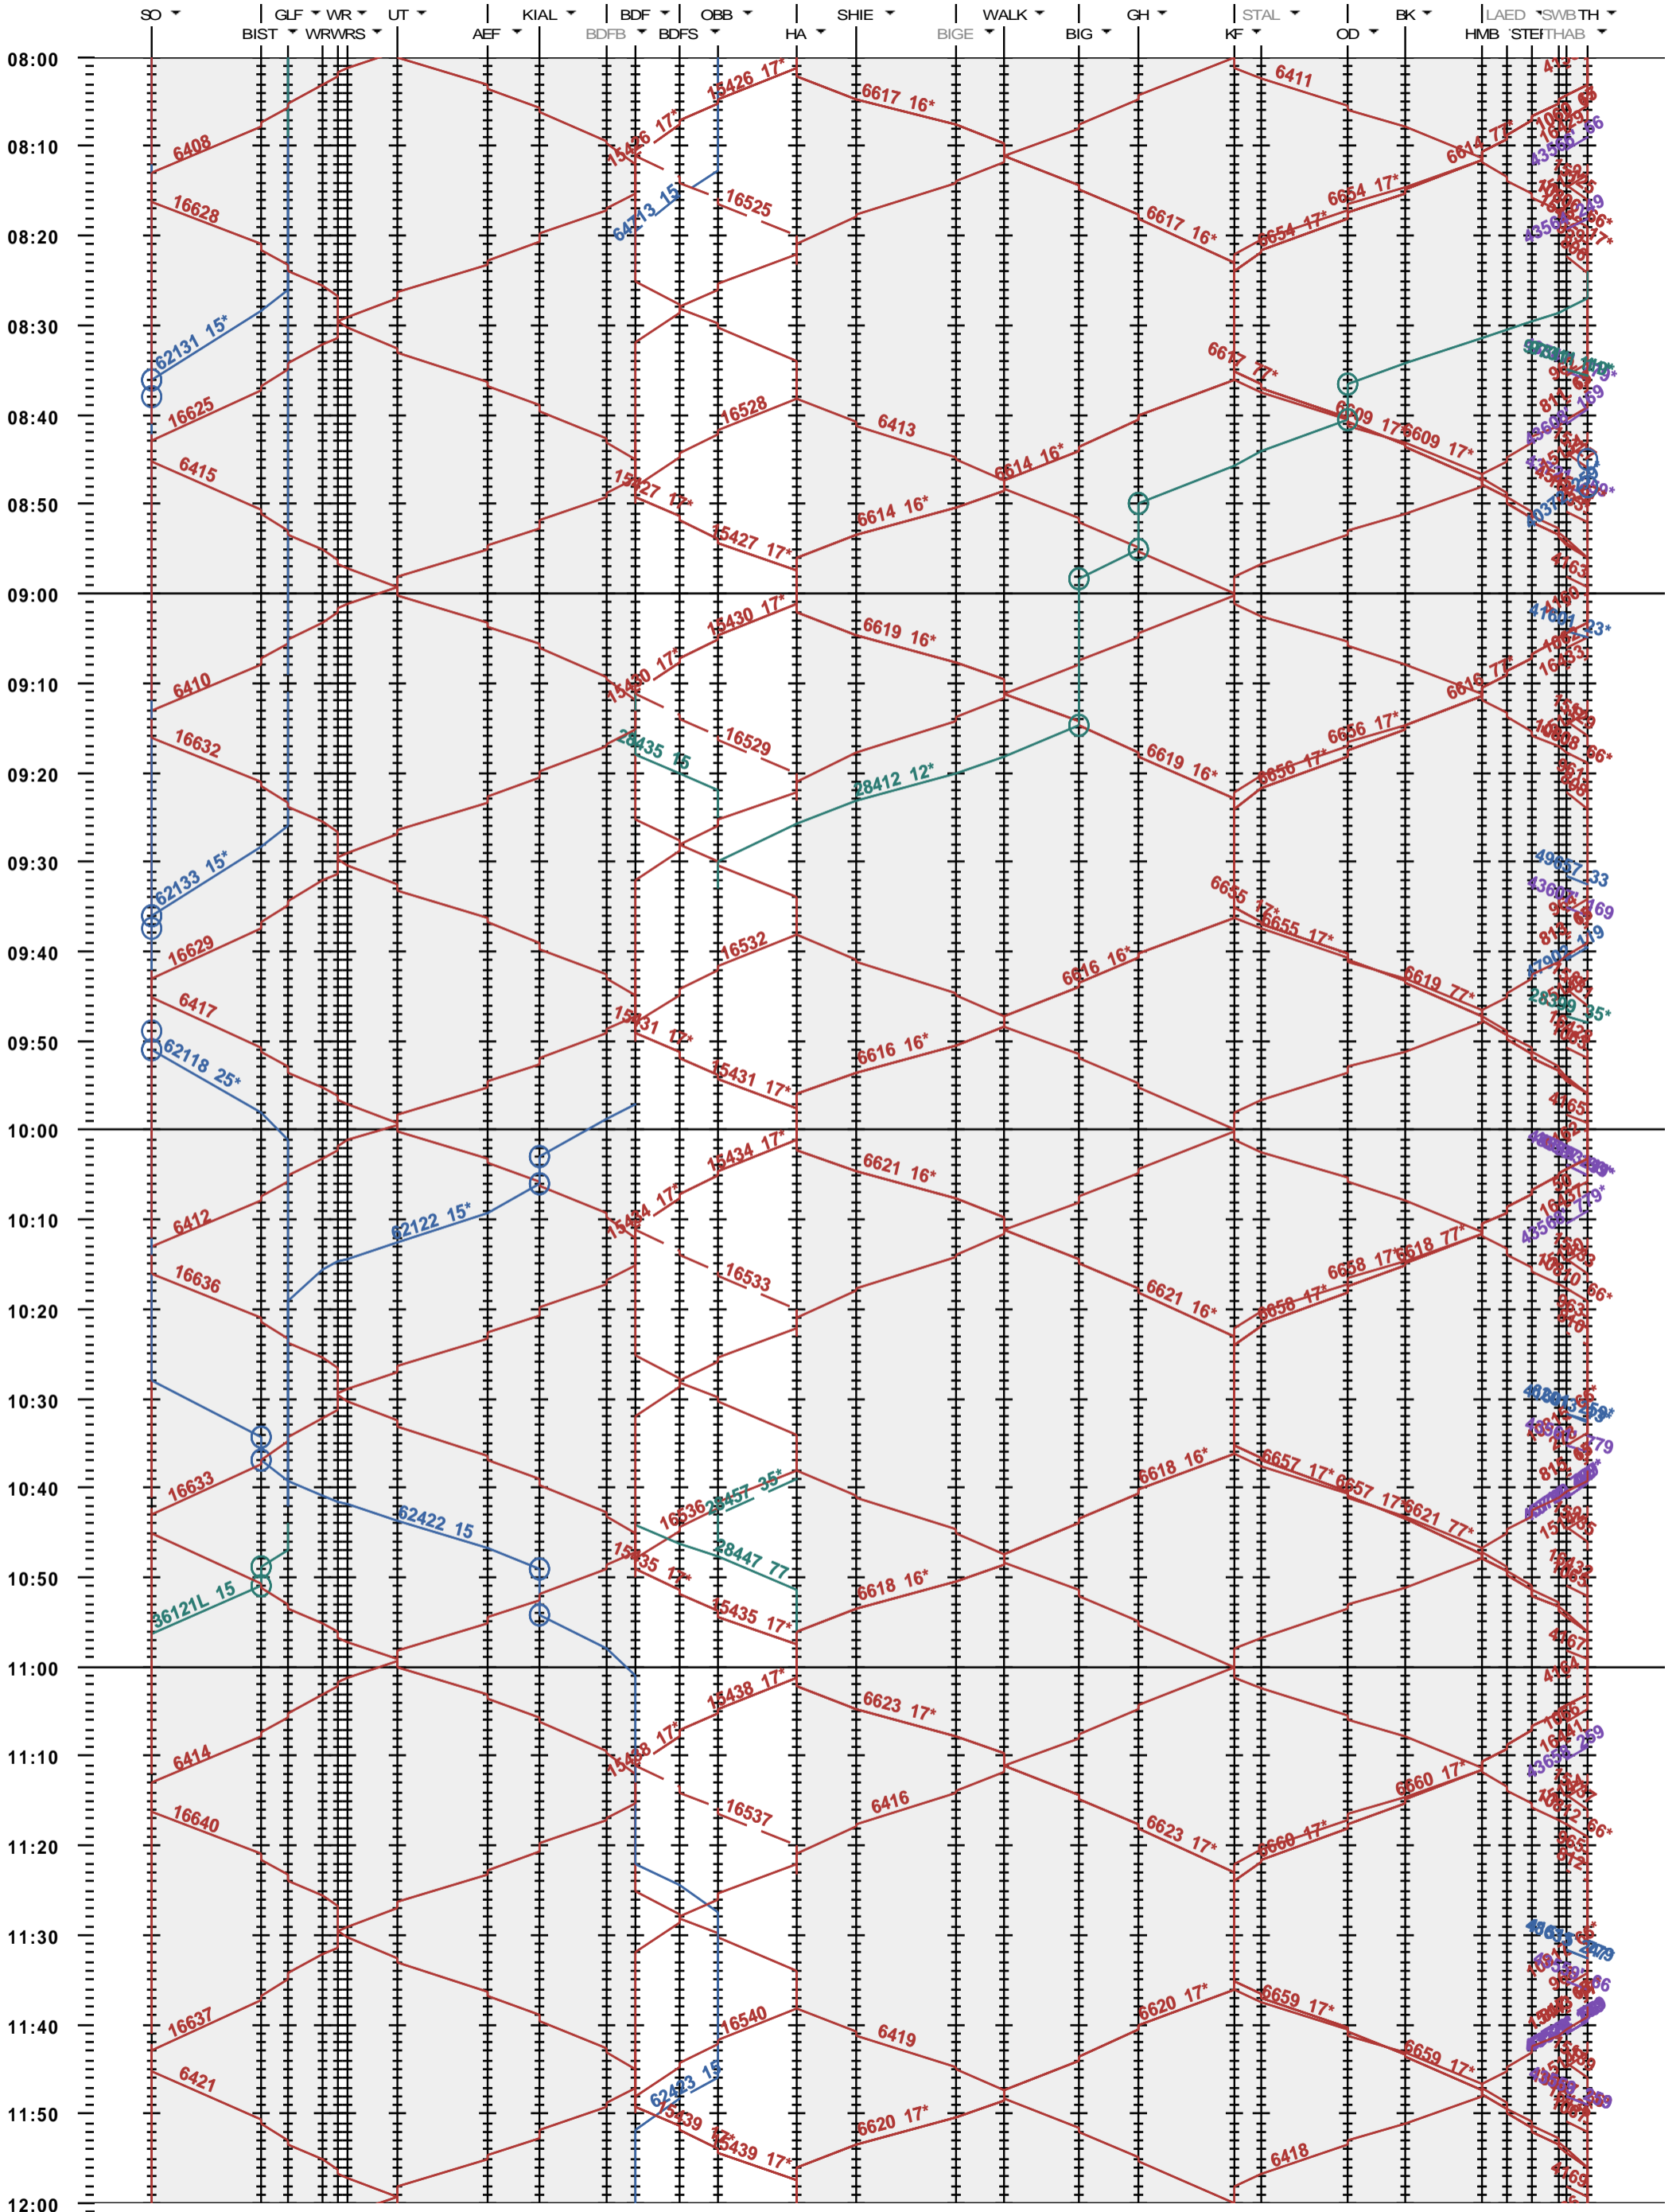

481 - Solothurn - Burgdorf - Konolfingen - Thun

Fahrplanperiode 2018 (10.12.2017 - 08.12.2018)

Update

Gültig ab 10.12.2017

481 - Solothurn - Burgdorf - Konolfingen - Thun

Fahrplanperiode 2018 (10.12.2017 - 08.12.2018)

Update
Gültig ab

10.12.2017

481 - Solothurn - Burgdorf - Konolfingen - Thun

Fahrplanperiode 2018 (10.12.2017 - 08.12.2018)

Update
Gültig ab

10.12.2017

481 - Solothurn - Burgdorf - Konolfingen - Thun

Fahrplanperiode 2018 (10.12.2017 - 08.12.2018)

Update
Gültig ab

10.12.2017

481 - Solothurn - Burgdorf - Konolfingen - Thun

Fahrplanperiode 2018 (10.12.2017 - 08.12.2018)

Update
Gültig ab

10.12.2017