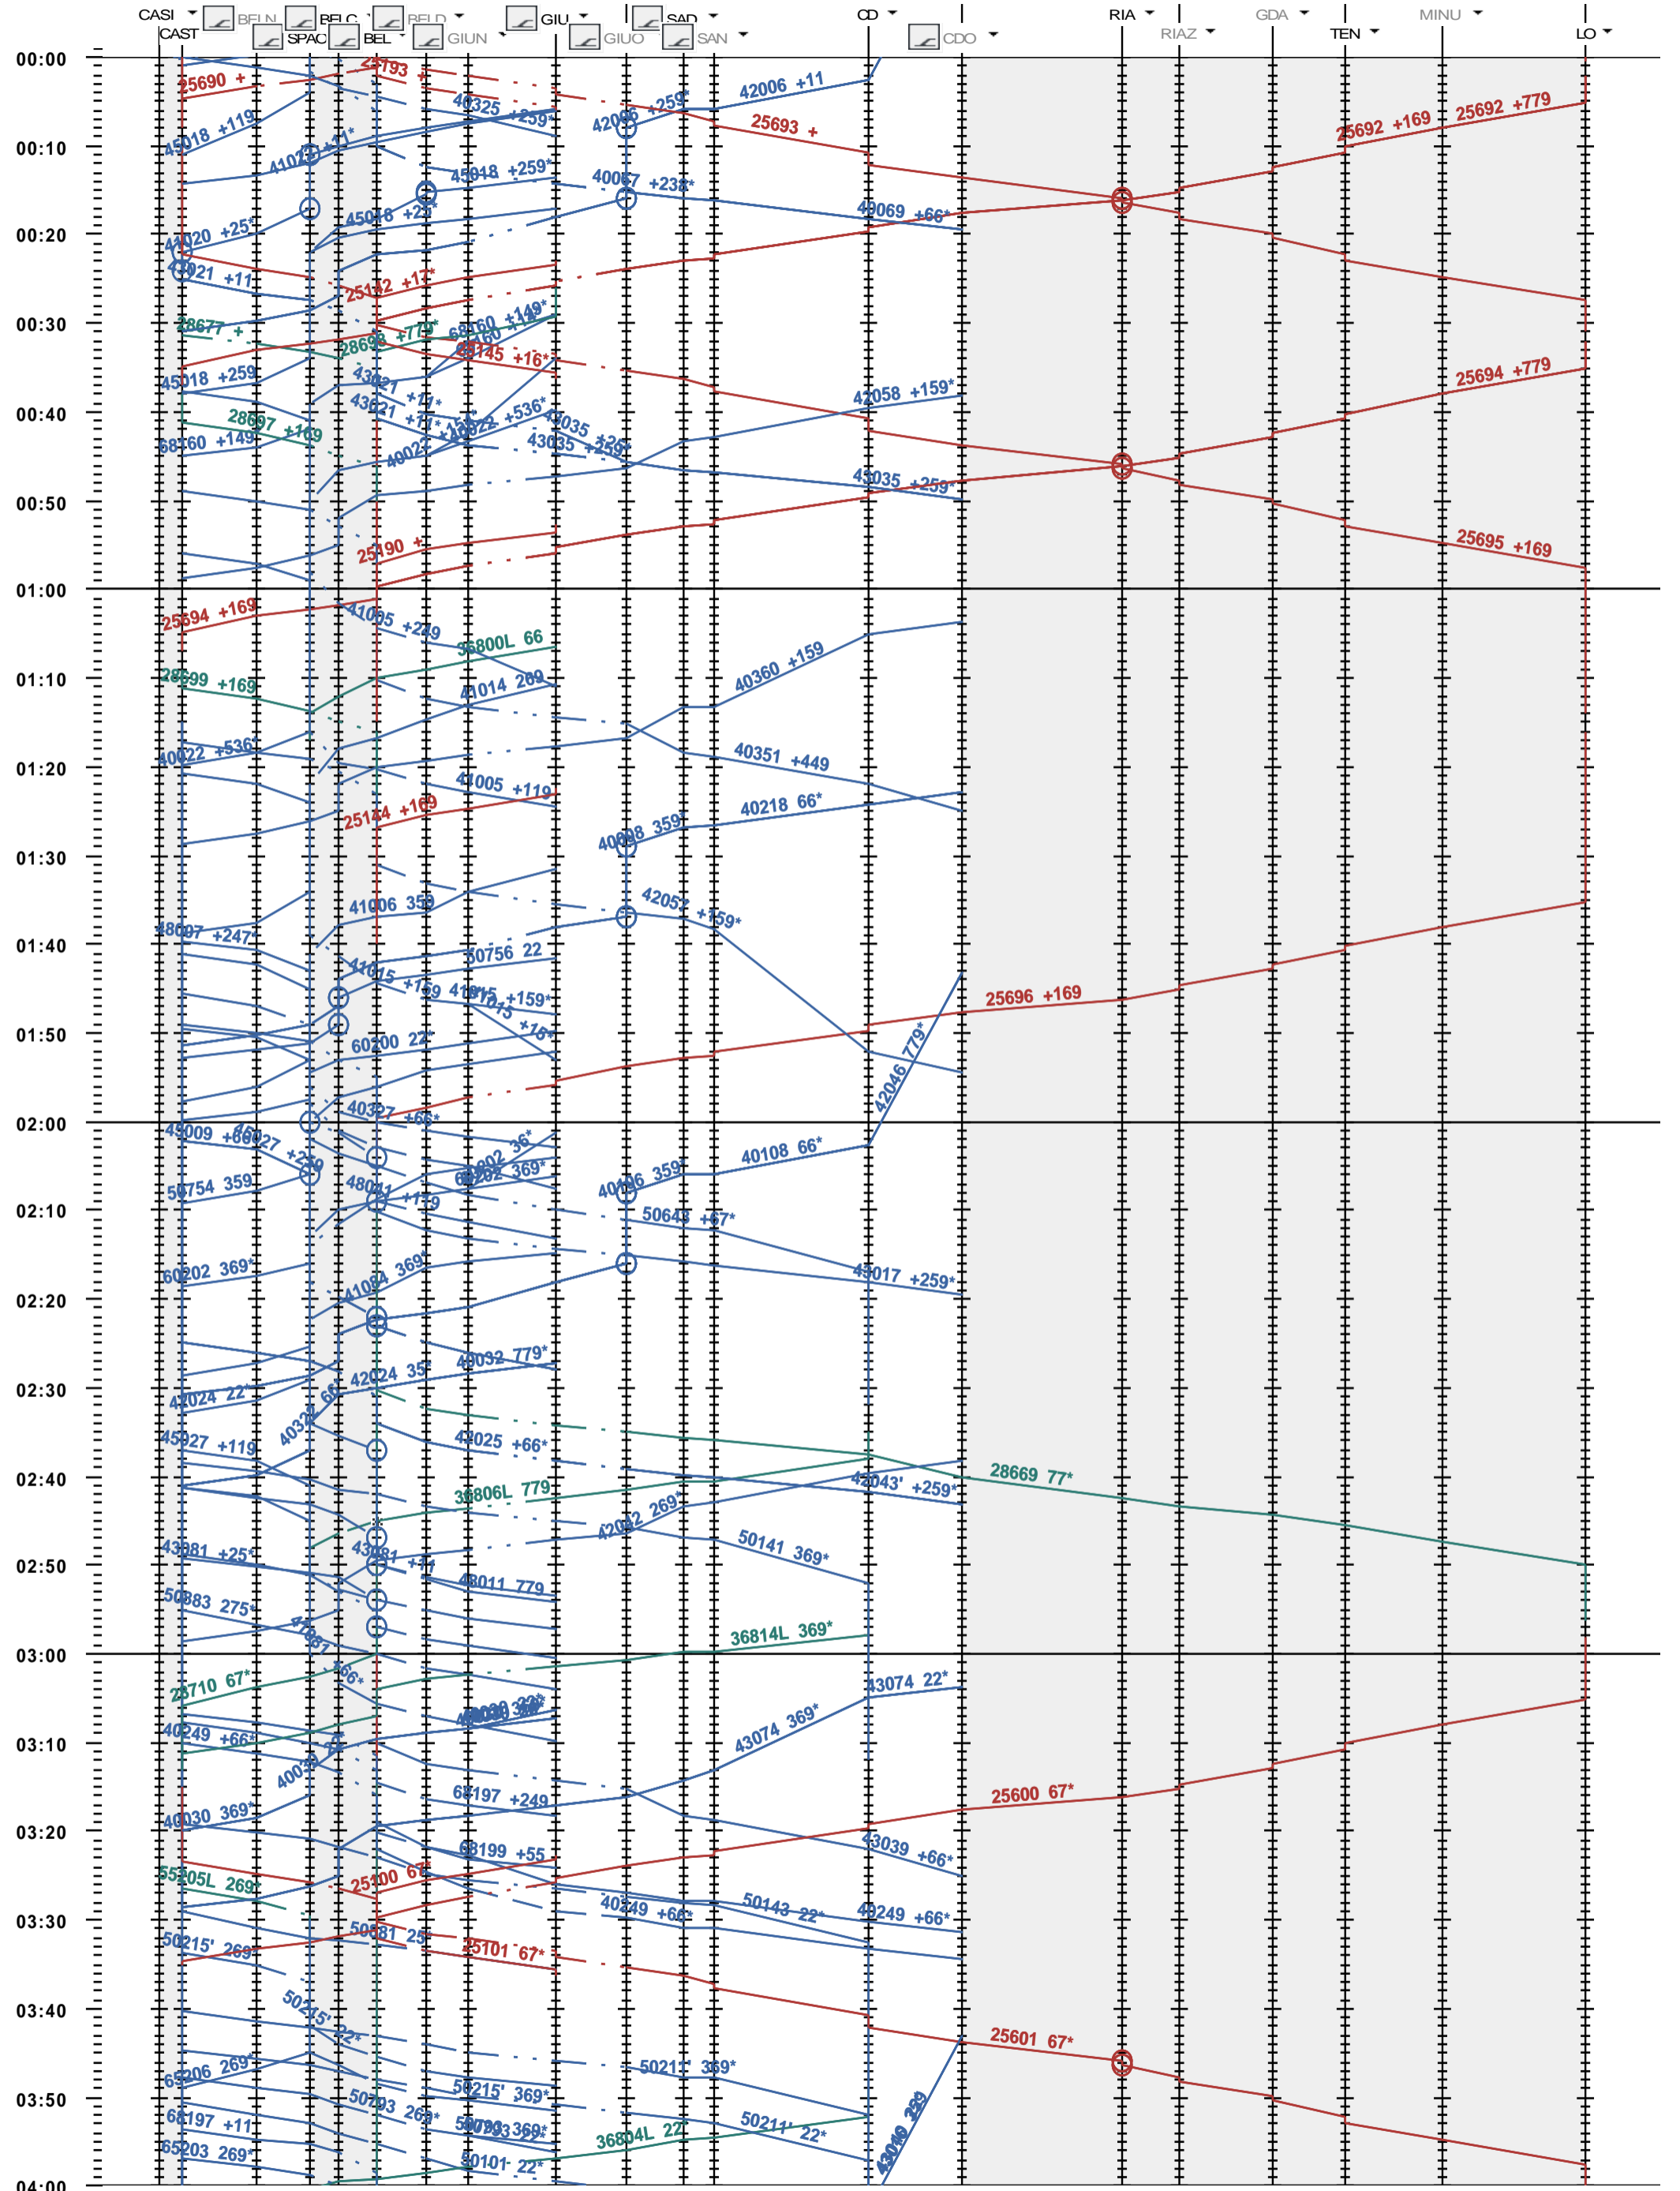

552 - Castione-A. - Bellinzona - Locarno

Fahrplanperiode 2018 (10.12.2017 - 08.12.2018)  
 Update  
 Gültig ab 10.12.2017

552 - Castione-A. - Bellinzona - Locarno

Fahrplanperiode 2018 (10.12.2017 - 08.12.2018)  
 Update  
 Gültig ab 10.12.2017