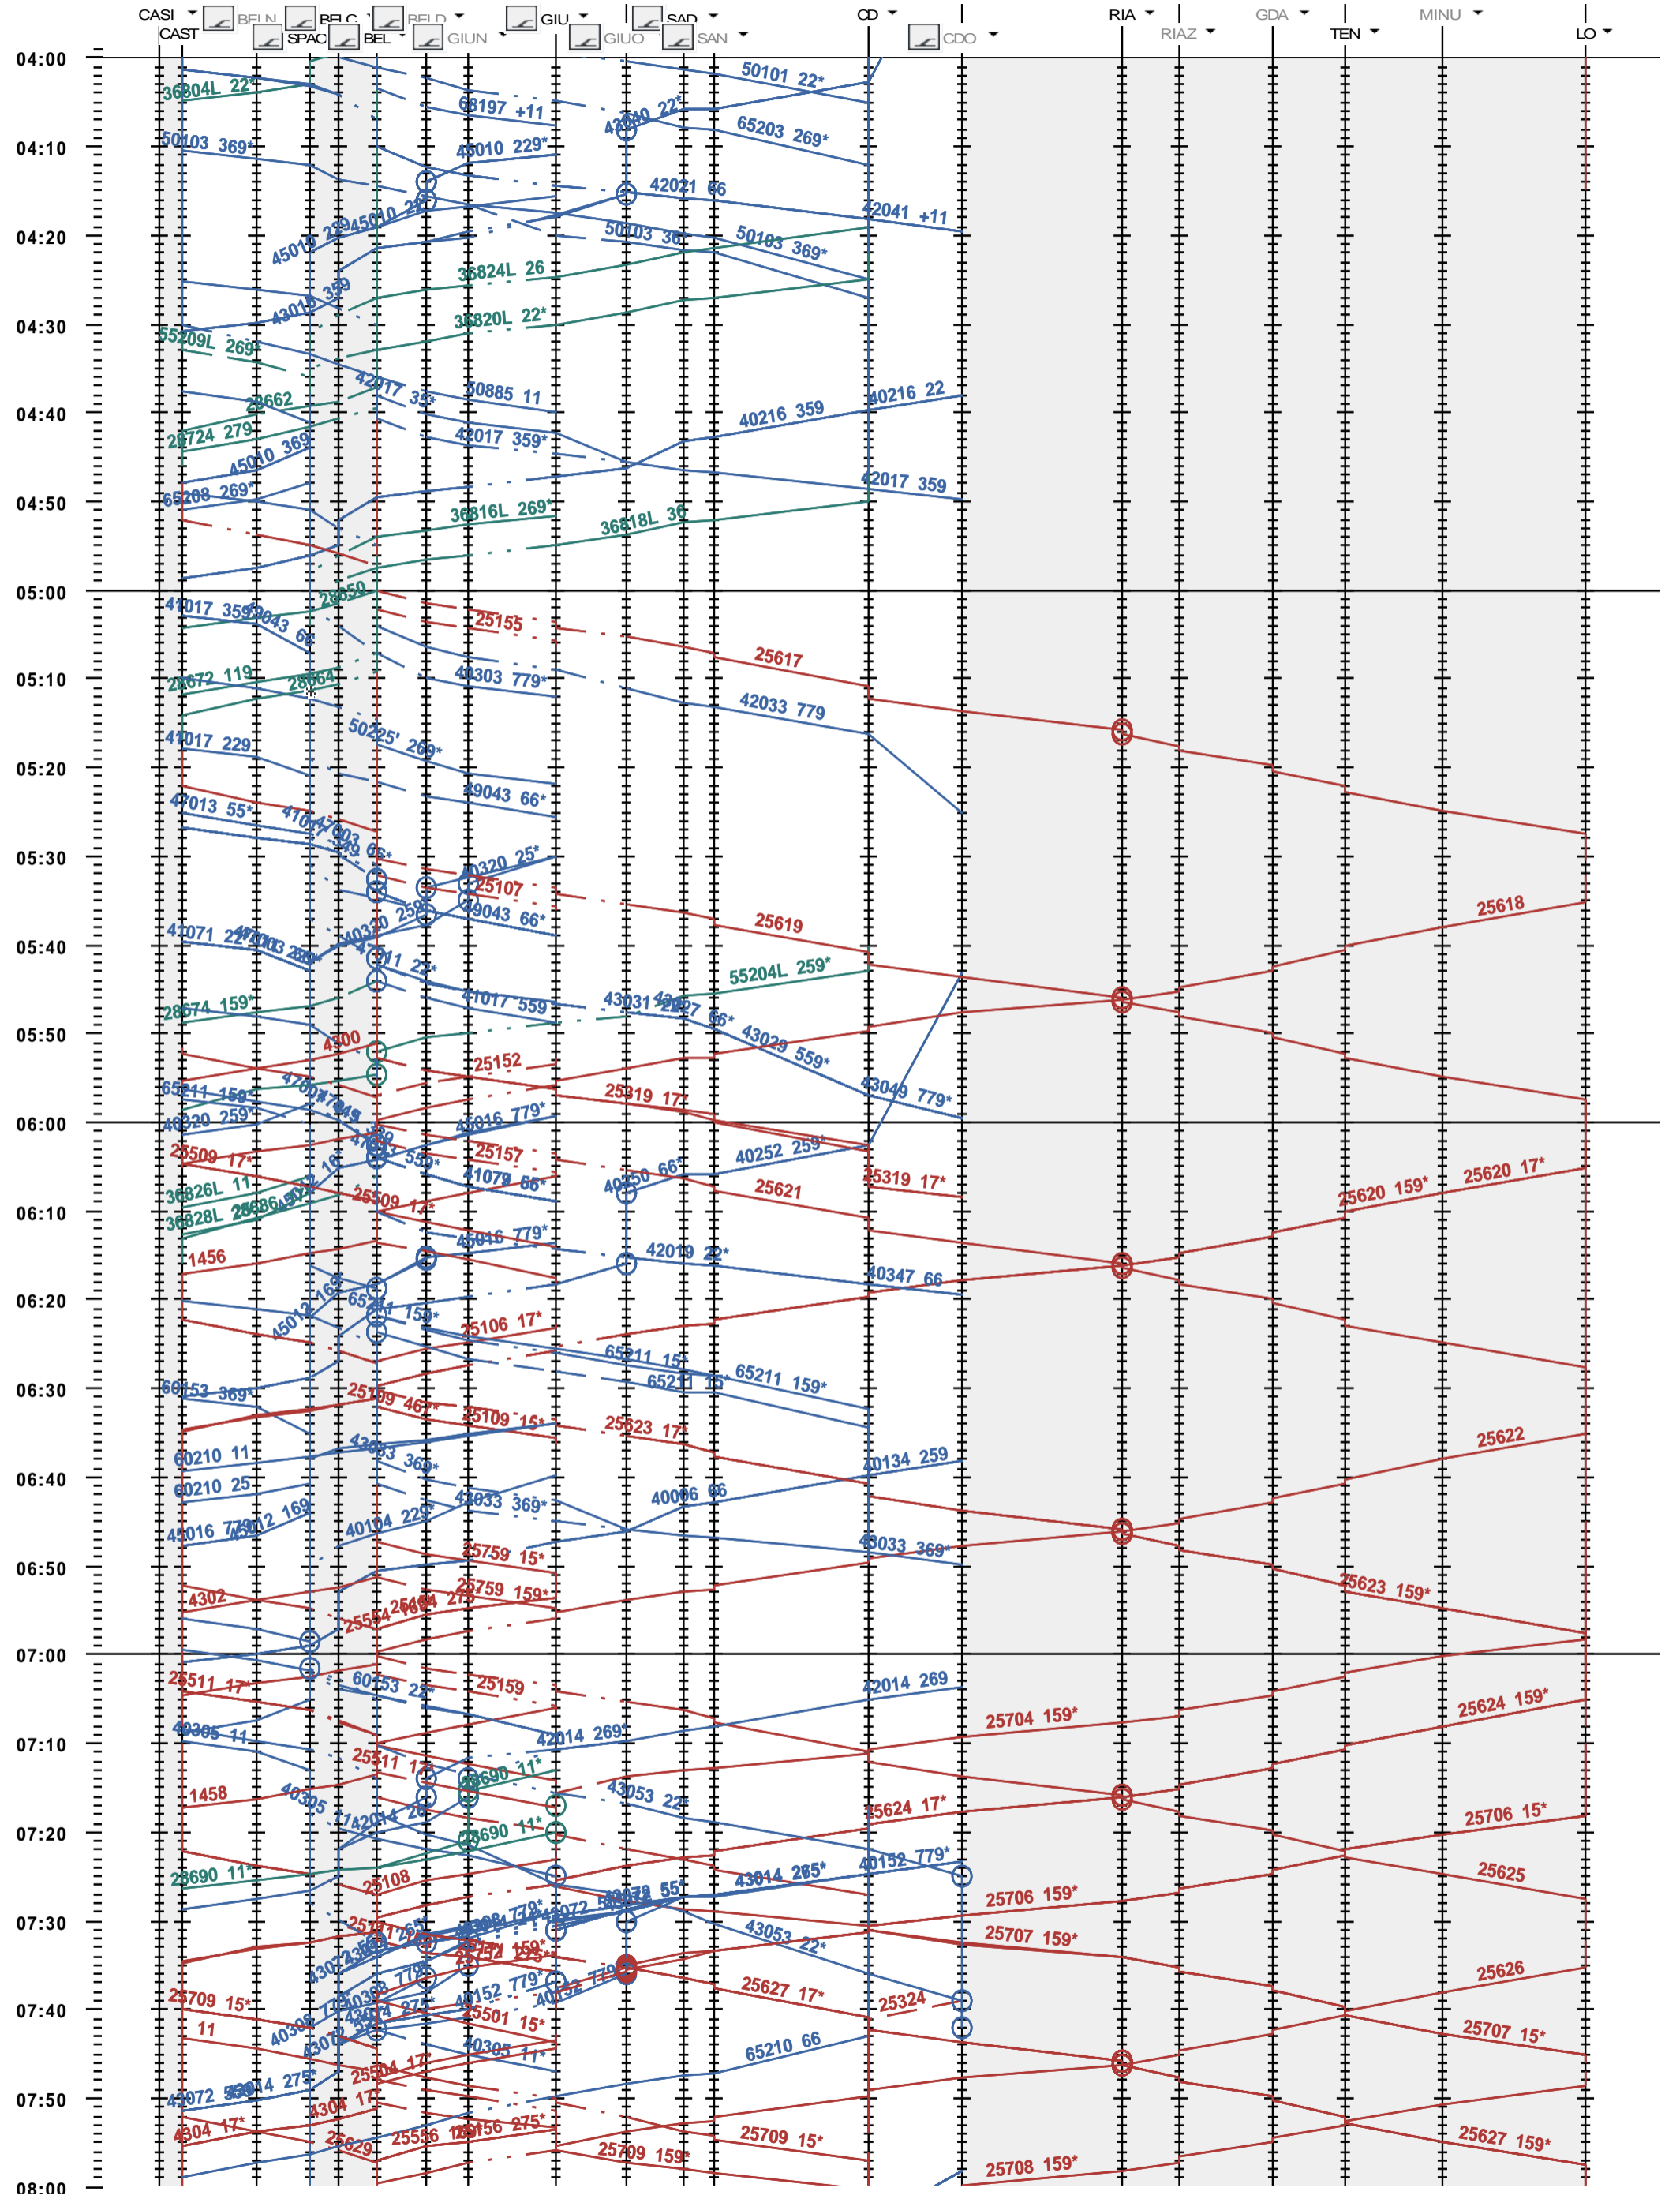

552 - Castione-A. - Bellinzona - Locarno

Fahrplanperiode 2018 (10.12.2017 - 08.12.2018)  
 Update  
 Gültig ab 10.12.2017

552 - Castione-A. - Bellinzona - Locarno

Fahrplanperiode 2018 (10.12.2017 - 08.12.2018)  
 Update  
 Gültig ab 10.12.2017