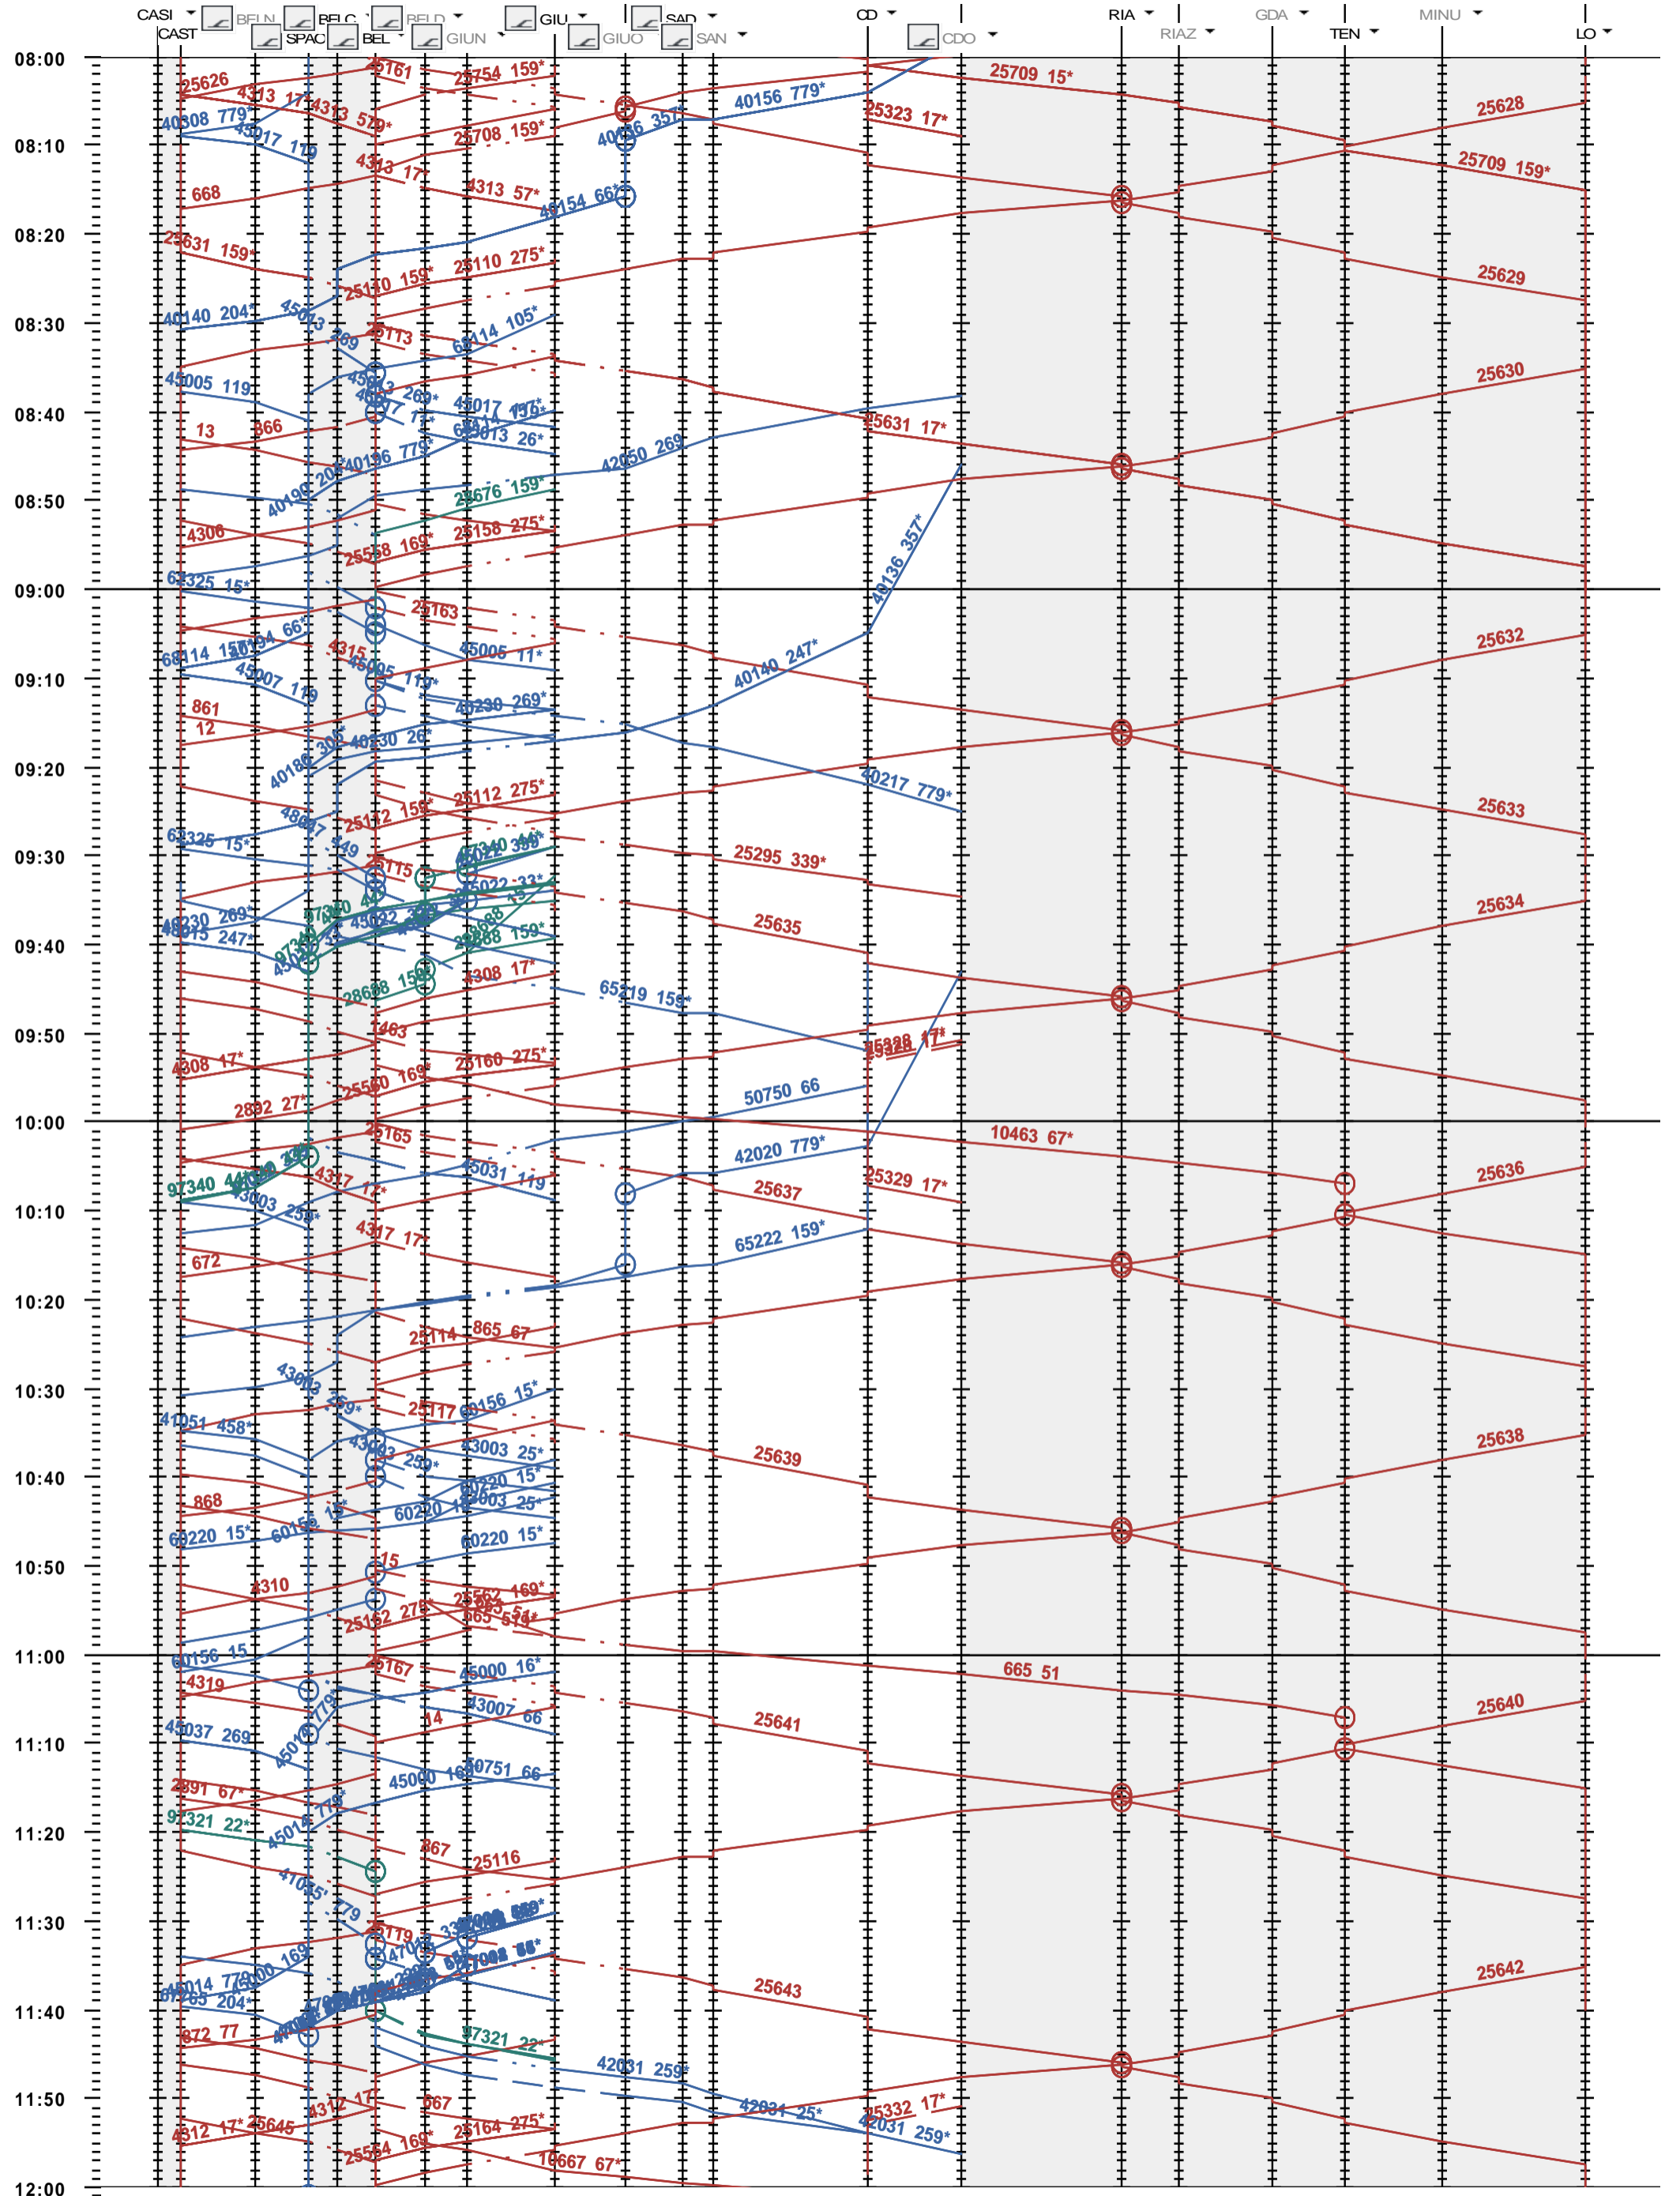

552 - Castione-A. - Bellinzona - Locarno

Fahrplanperiode 2018 (10.12.2017 - 08.12.2018)  
 Update  
 Gültig ab 10.12.2017

552 - Castione-A. - Bellinzona - Locarno

Fahrplanperiode 2018 (10.12.2017 - 08.12.2018)  
 Update  
 Gültig ab 10.12.2017