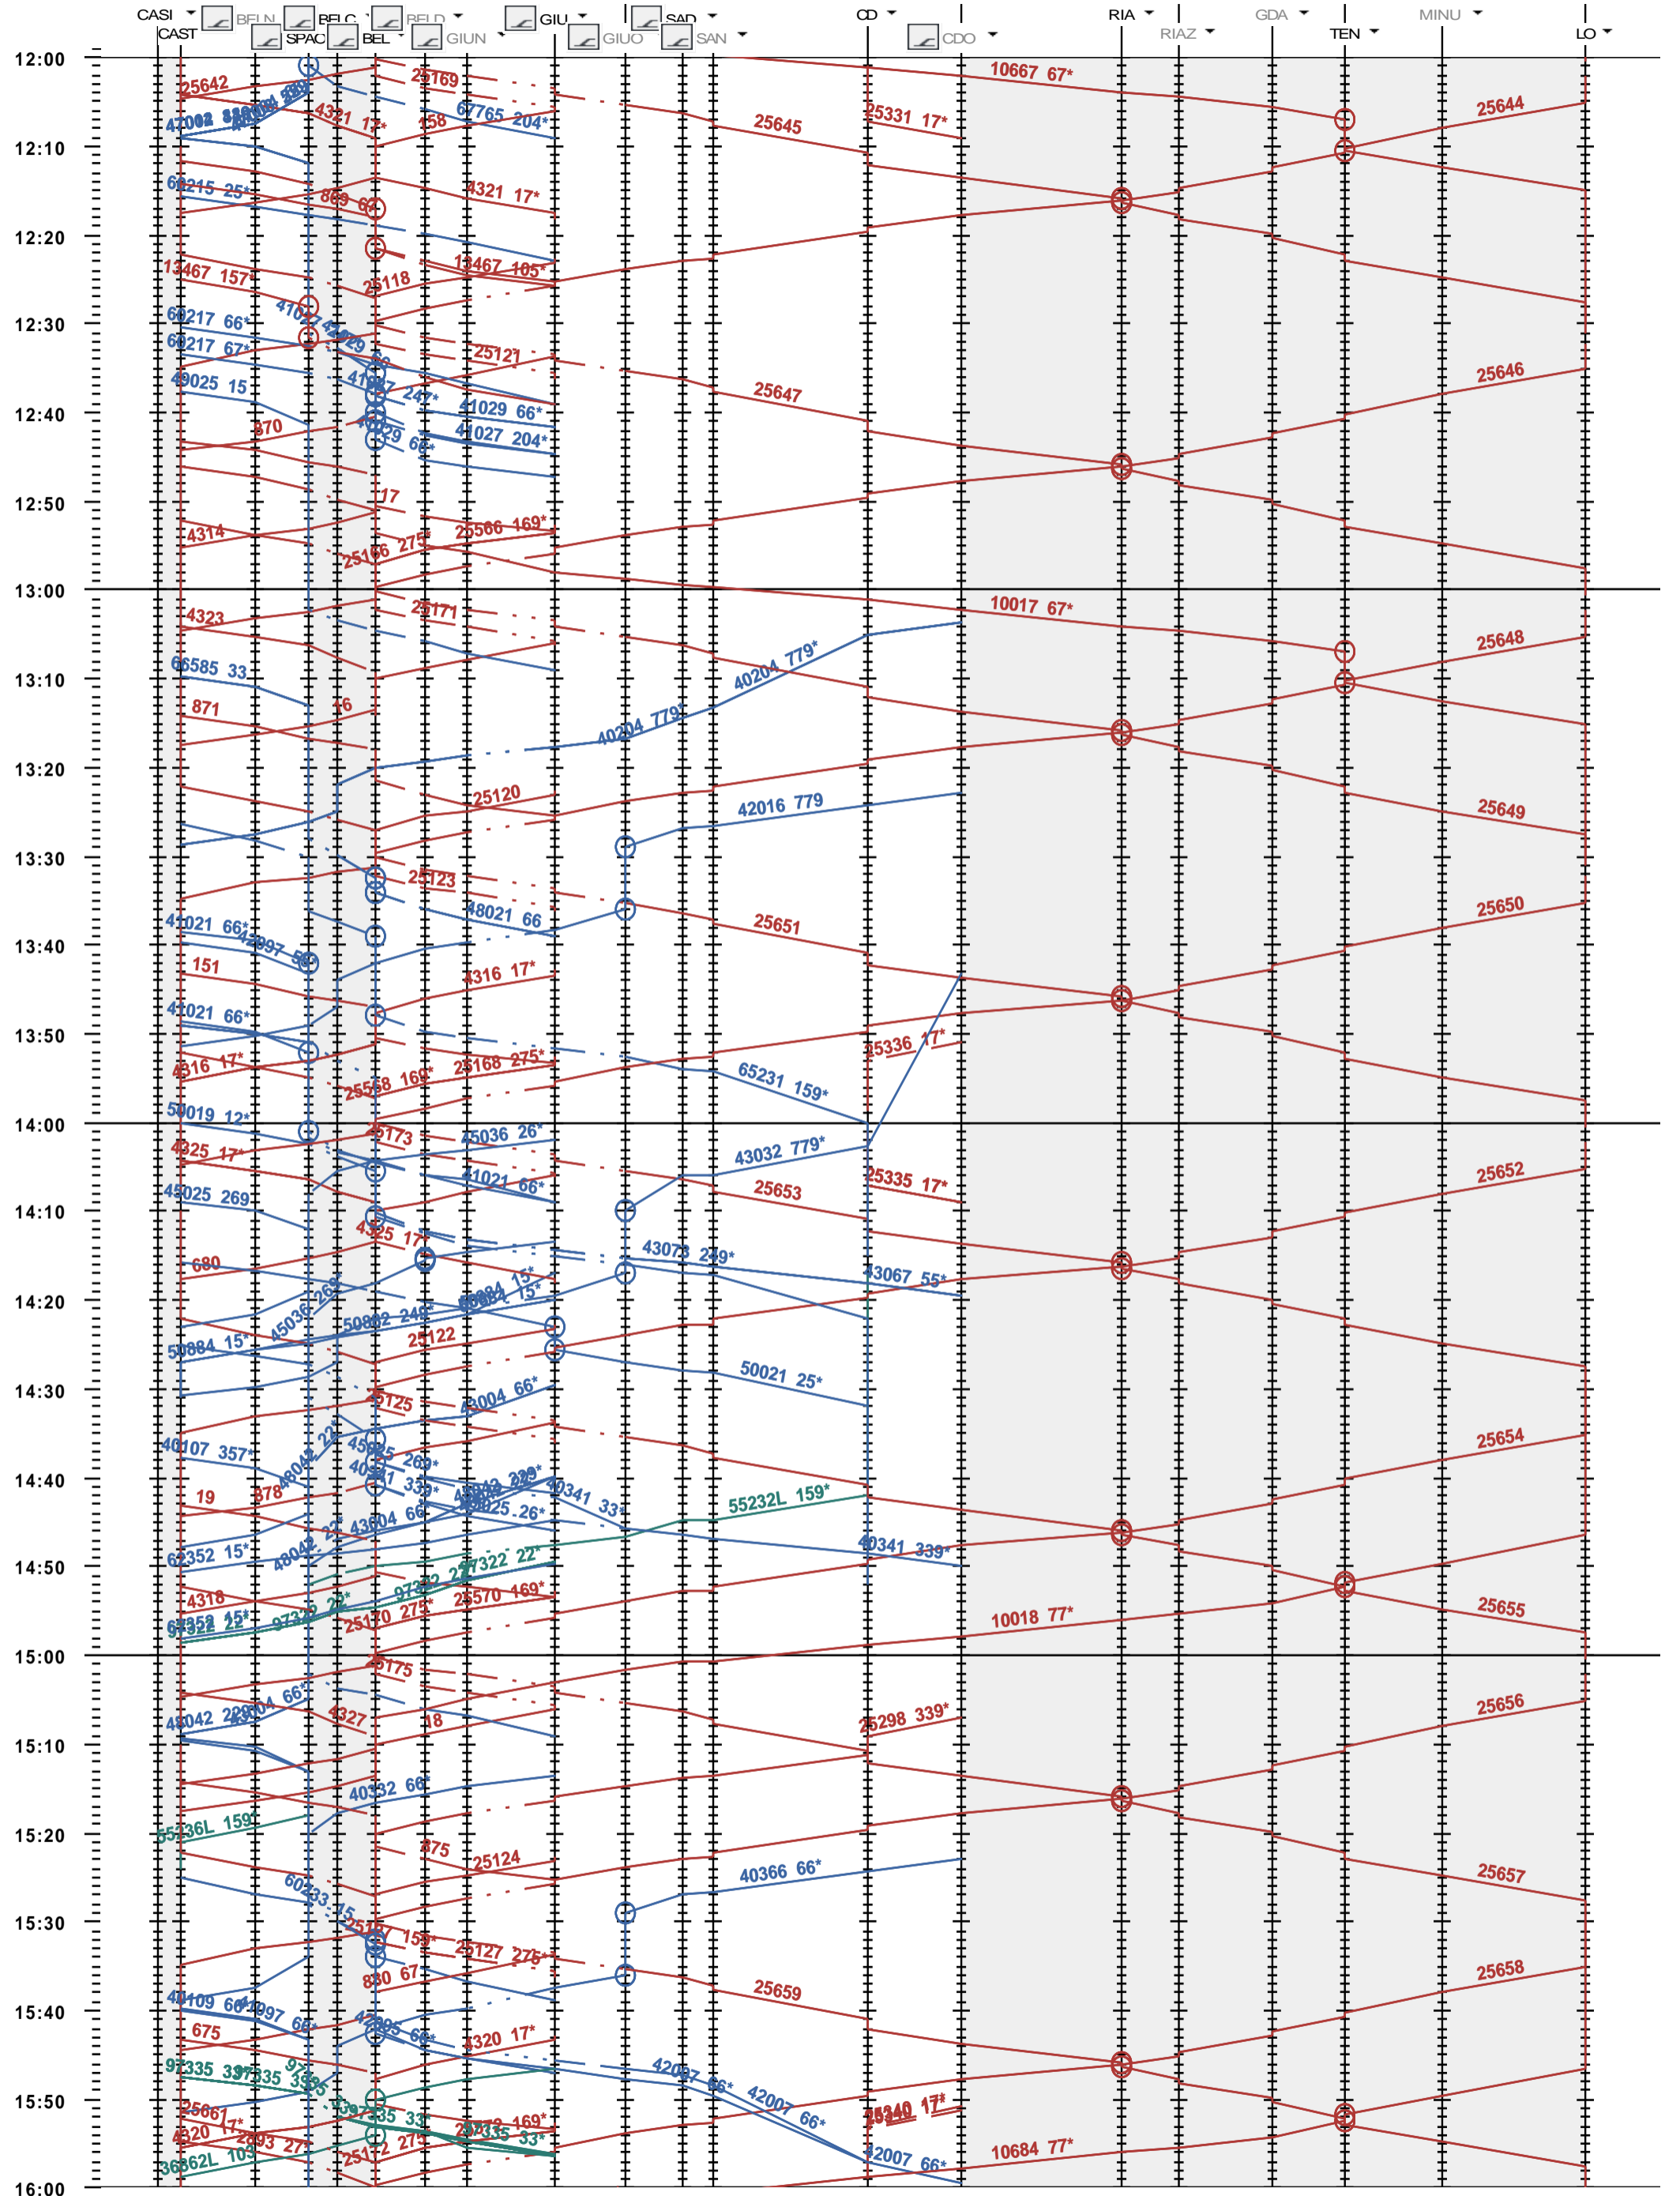

552 - Castione-A. - Bellinzona - Locarno

Fahrplanperiode 2018 (10.12.2017 - 08.12.2018)  
 Update  
 Gültig ab 10.12.2017

552 - Castione-A. - Bellinzona - Locarno

Fahrplanperiode 2018 (10.12.2017 - 08.12.2018)  
 Update  
 Gültig ab 10.12.2017