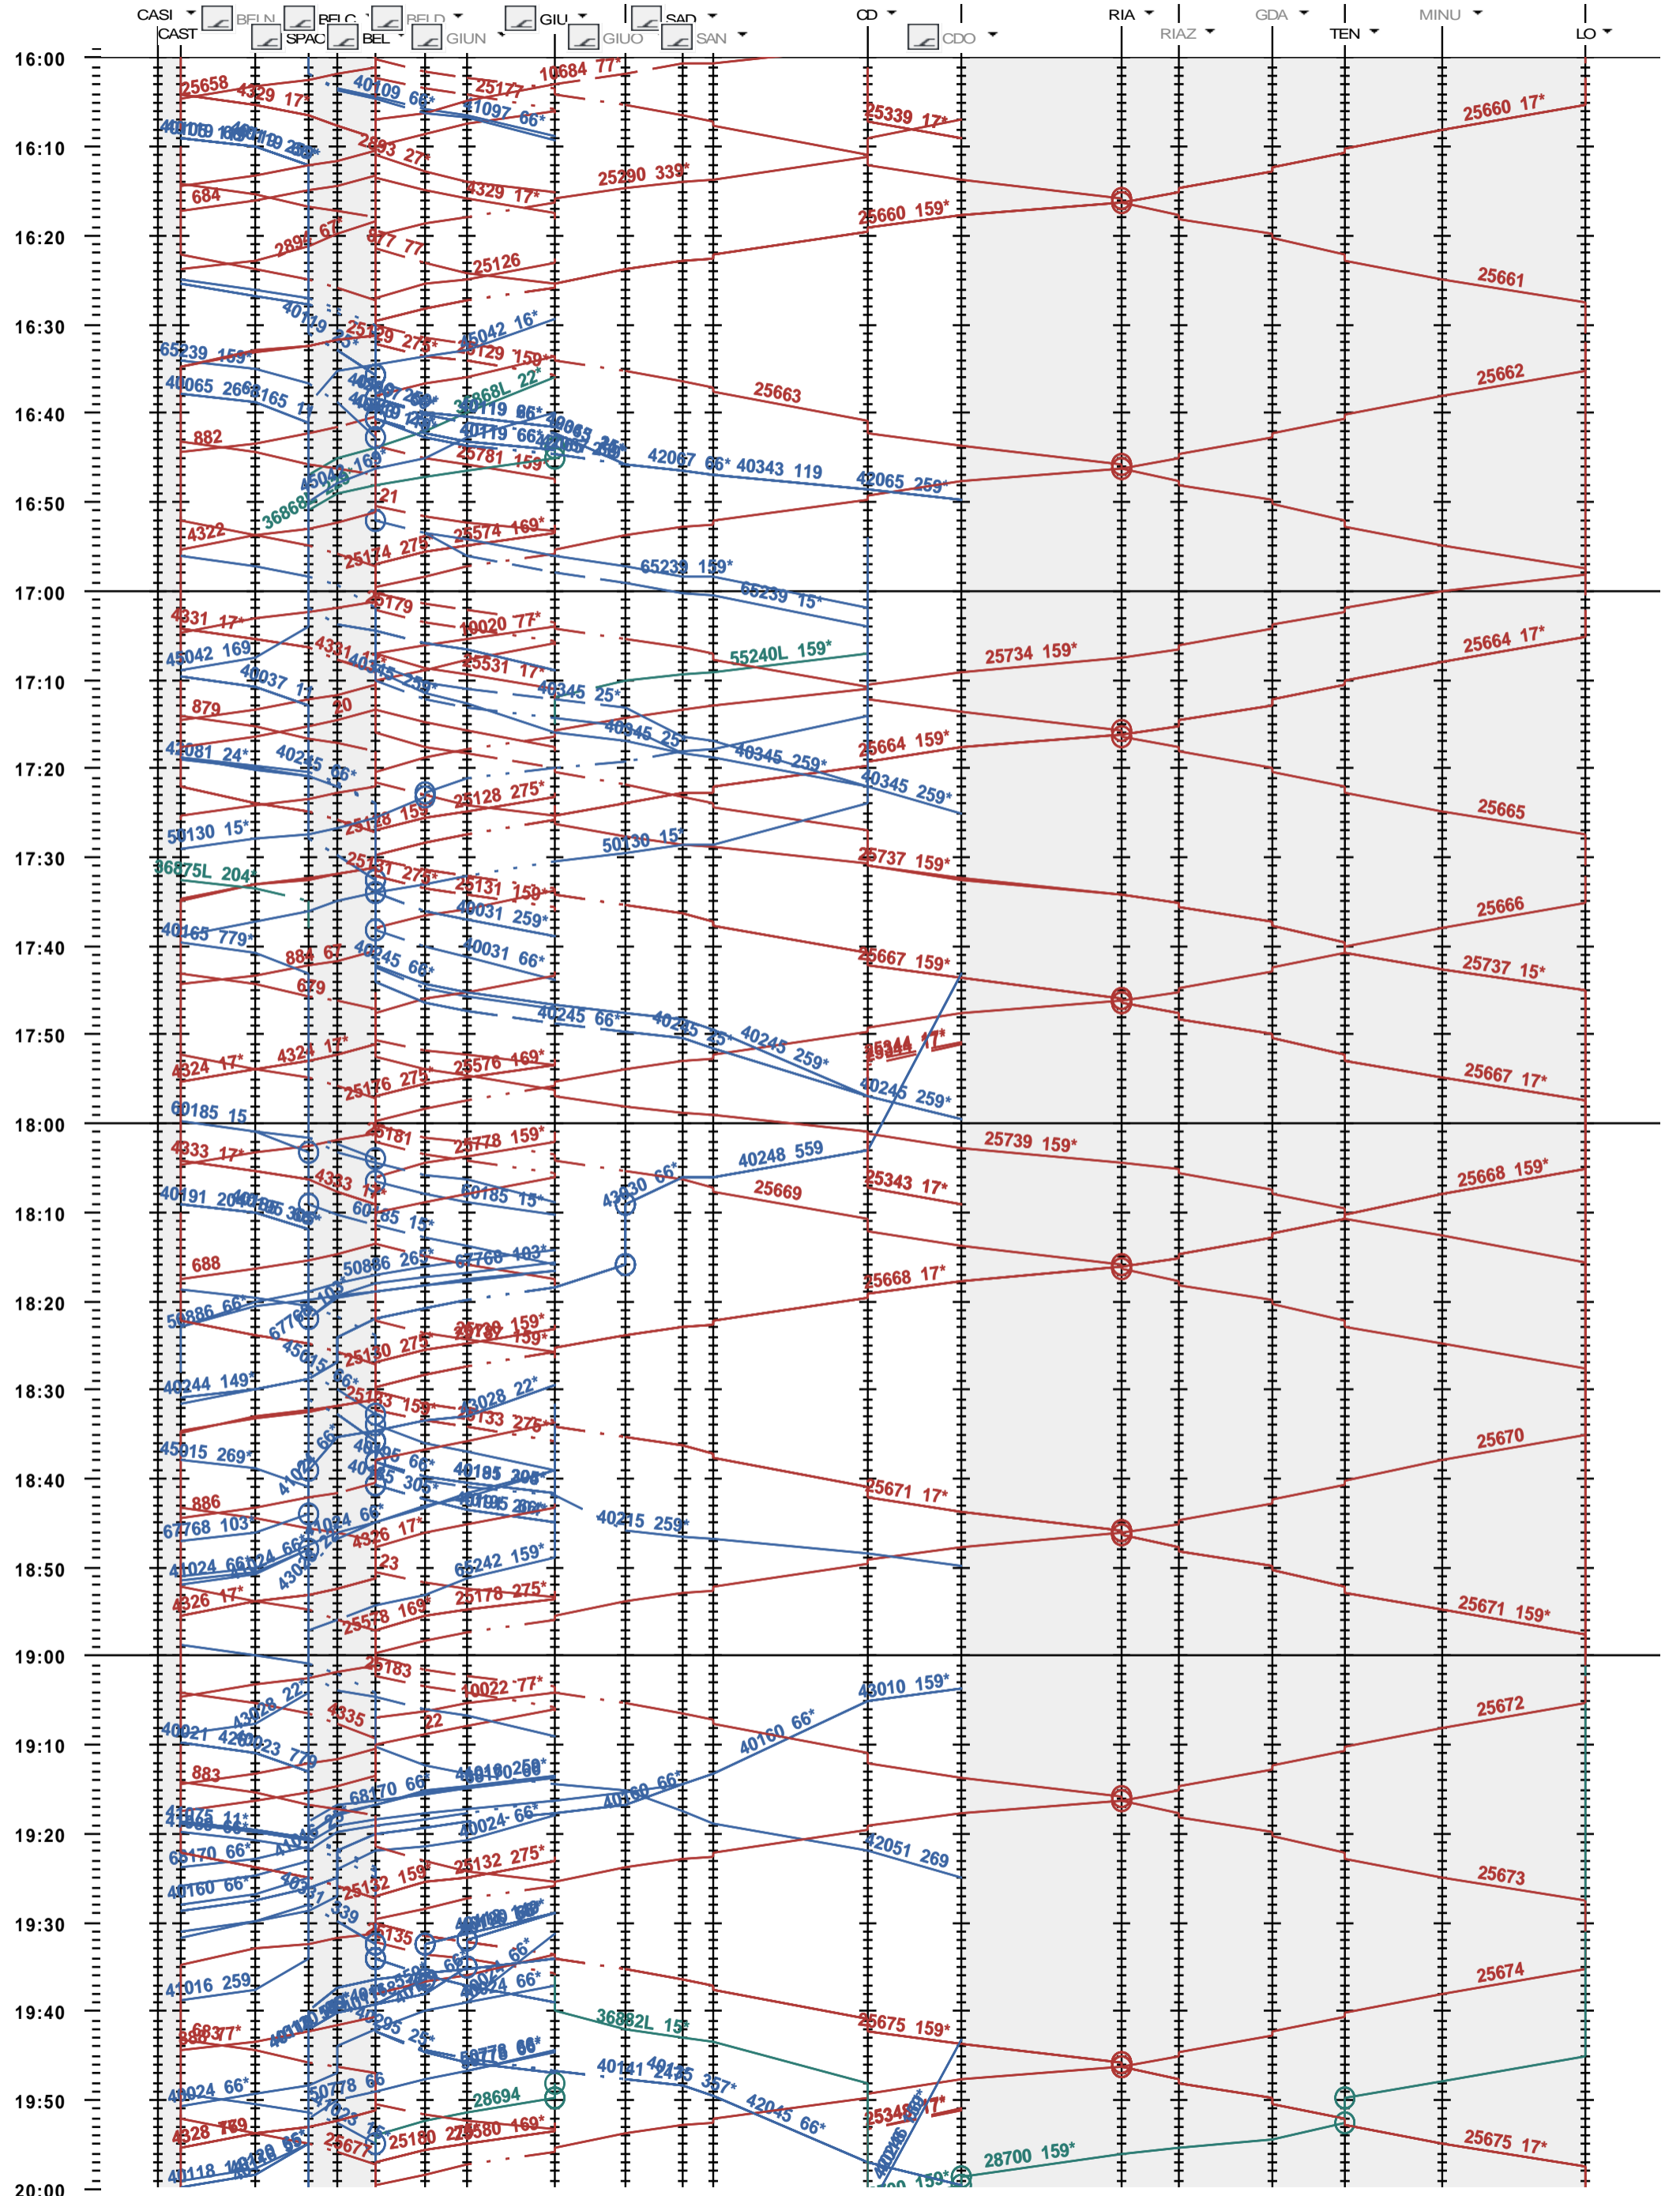

552 - Castione-A. - Bellinzona - Locarno

Fahrplanperiode 2018 (10.12.2017 - 08.12.2018)  
 Update  
 Gültig ab 10.12.2017

552 - Castione-A. - Bellinzona - Locarno

Fahrplanperiode 2018 (10.12.2017 - 08.12.2018)  
 Update  
 Gültig ab 10.12.2017