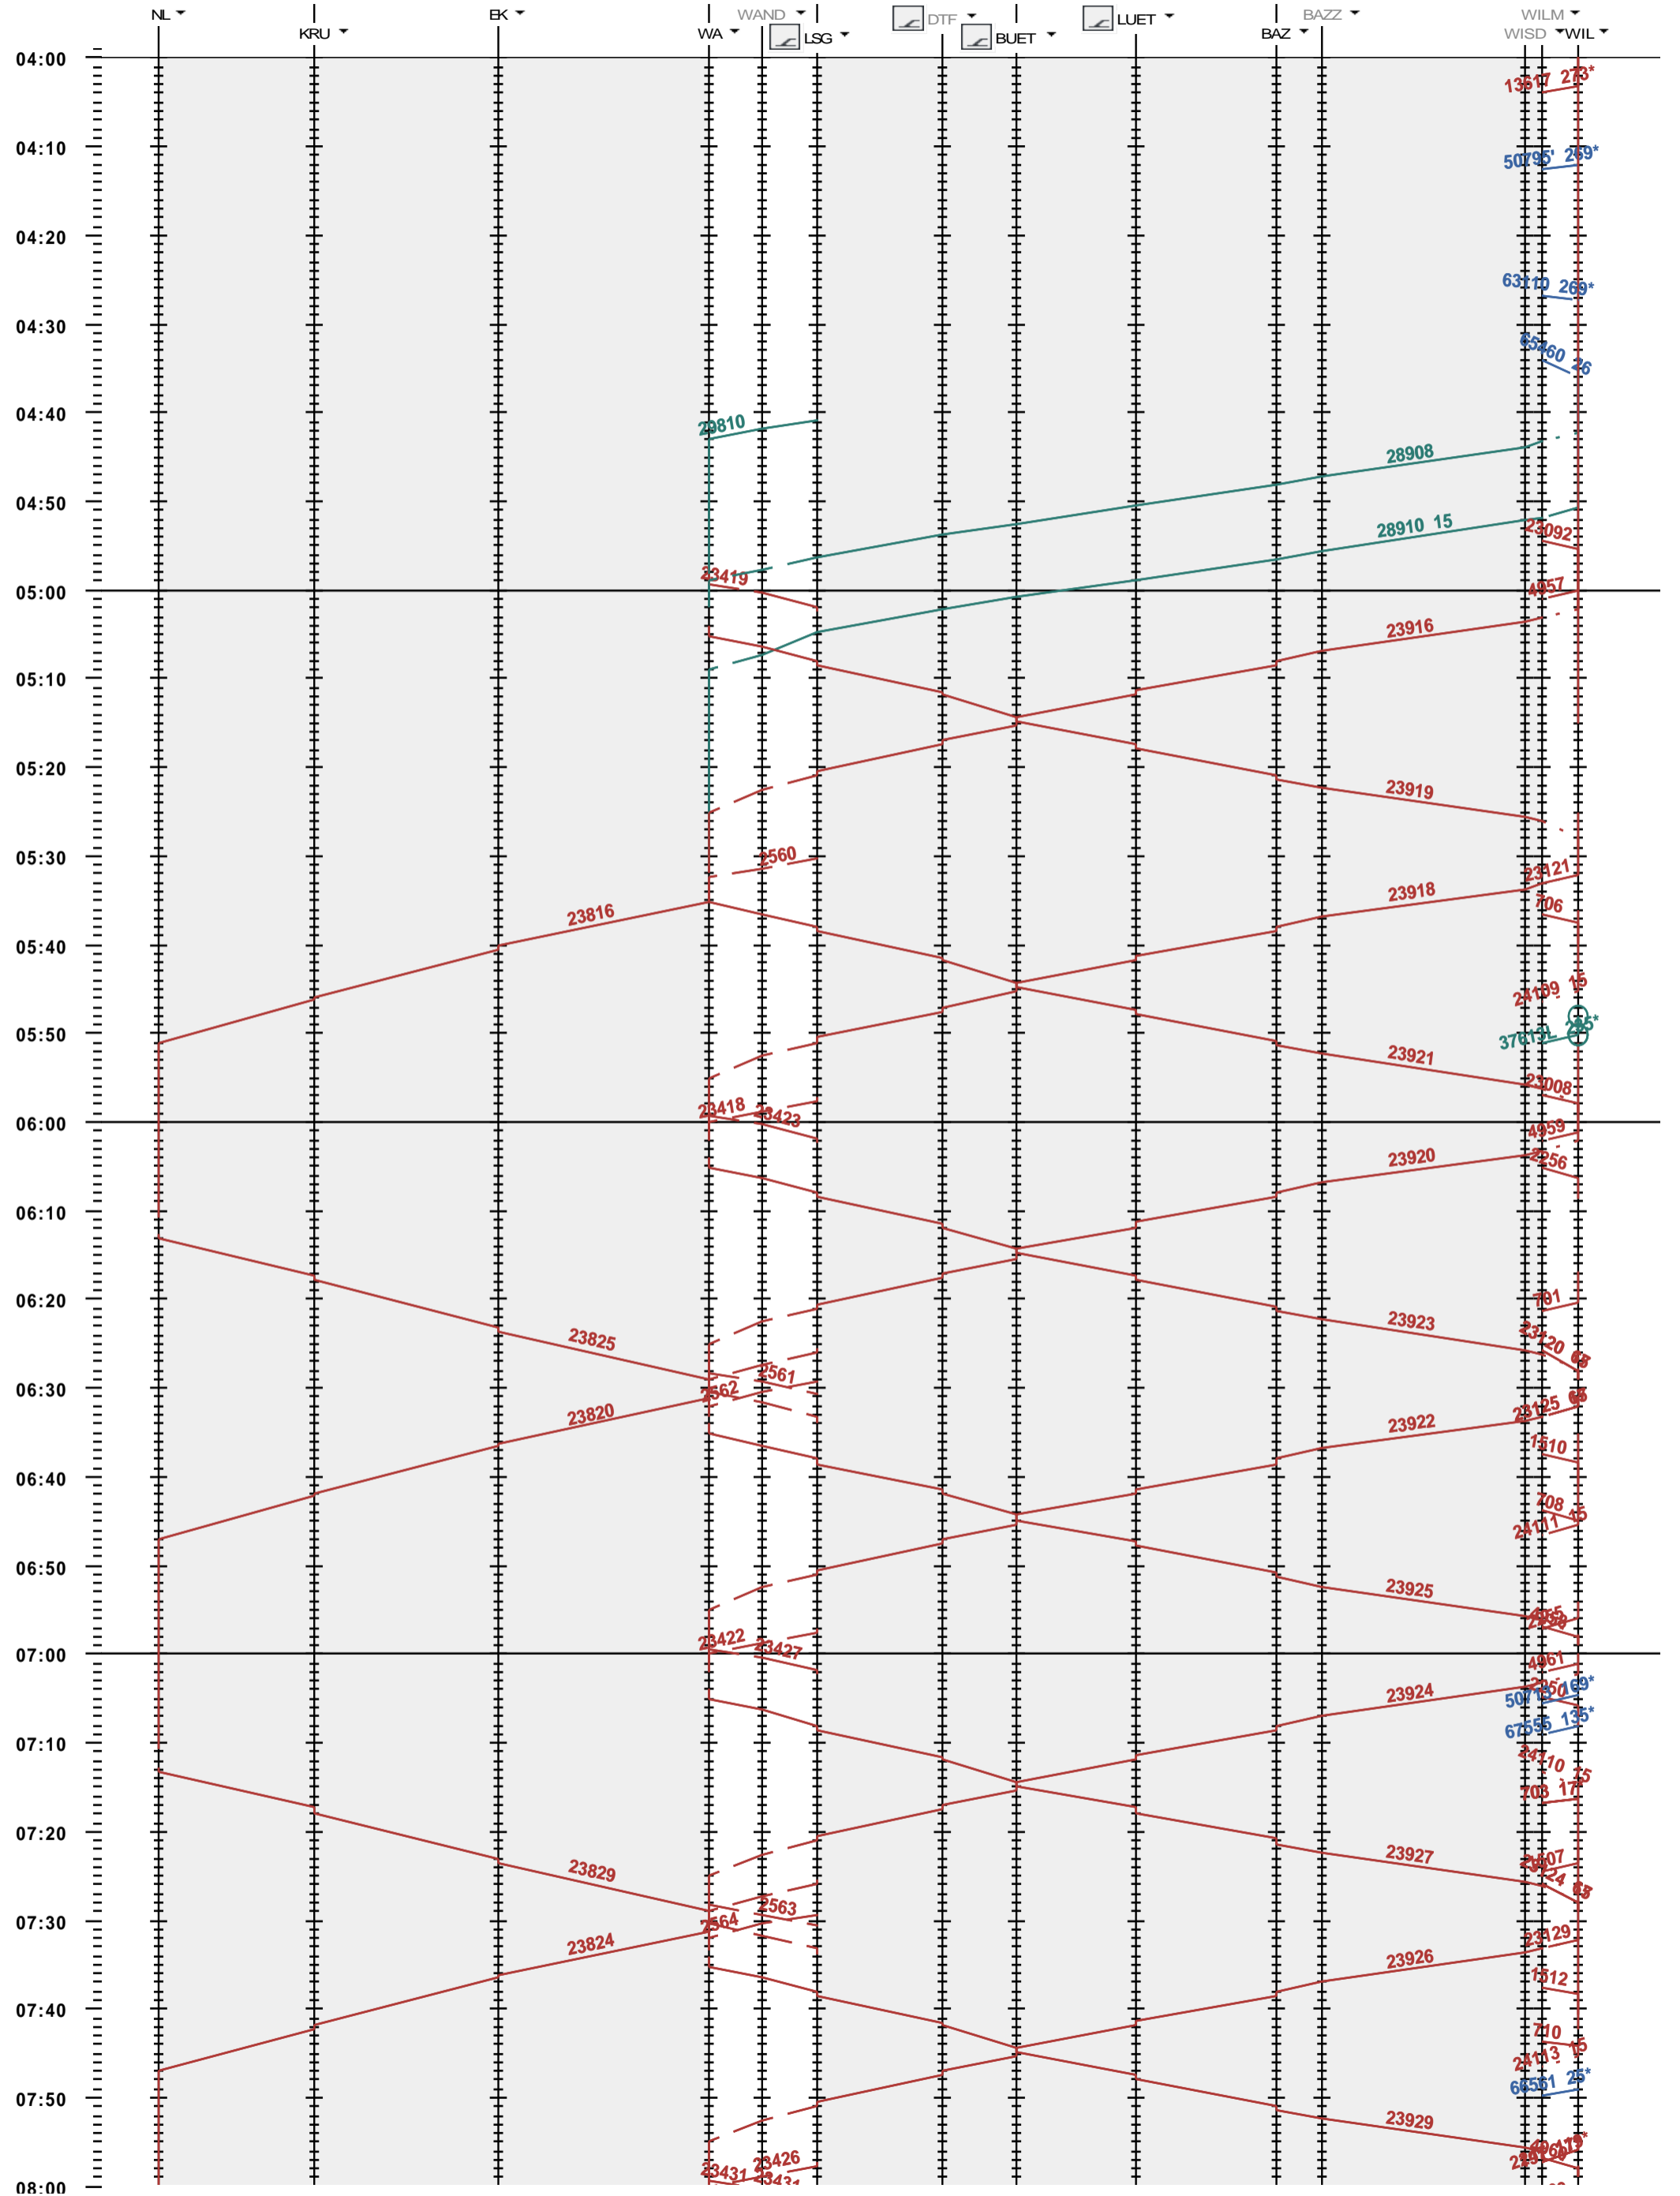

752 - Nesslau-Neu St. Johann - Wattwil - Wil

Fahrplanperiode 2018 (10.12.2017 - 08.12.2018)
 Update
 Gültig ab 10.12.2017

752 - Nesslau-Neu St. Johann - Wattwil - Wil

Fahrplanperiode 2018 (10.12.2017 - 08.12.2018)
 Update
 Gültig ab 10.12.2017