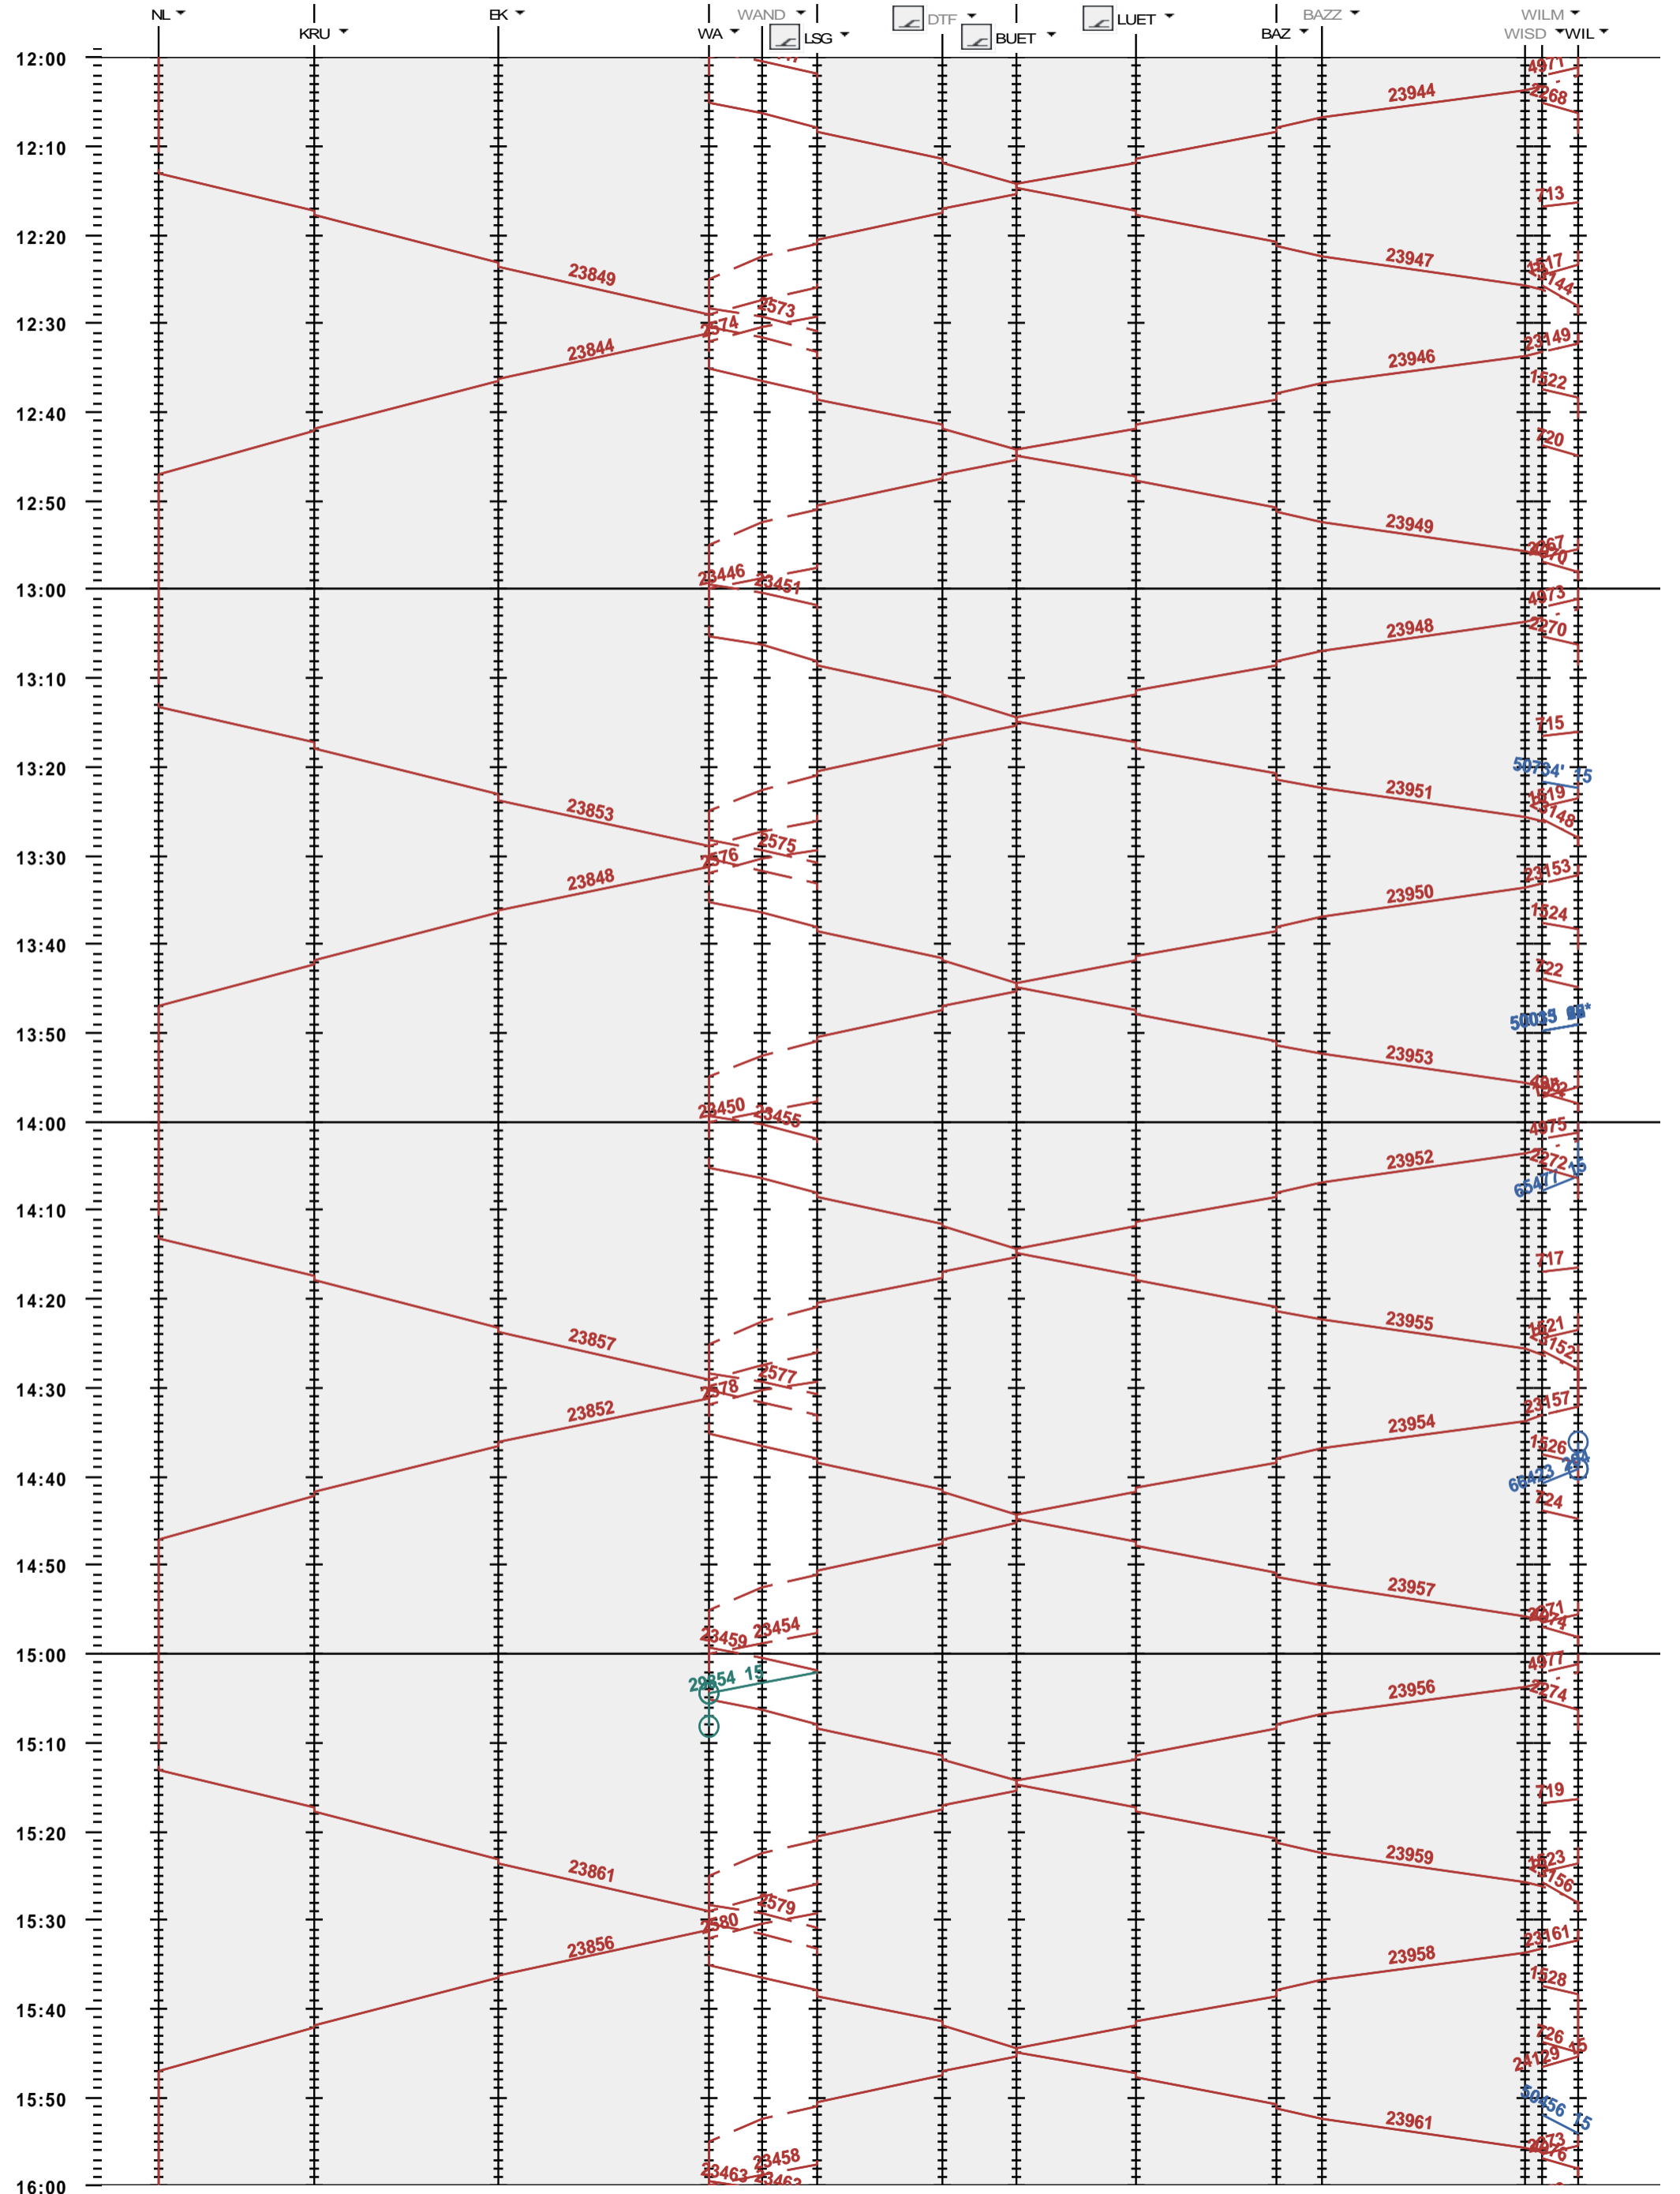

752 - Nesslau-Neu St. Johann - Wattwil - Wil

Fahrplanperiode 2018 (10.12.2017 - 08.12.2018)
 Update
 Gültig ab 10.12.2017

752 - Nesslau-Neu St. Johann - Wattwil - Wil

Fahrplanperiode 2018 (10.12.2017 - 08.12.2018)
 Update
 Gültig ab 10.12.2017