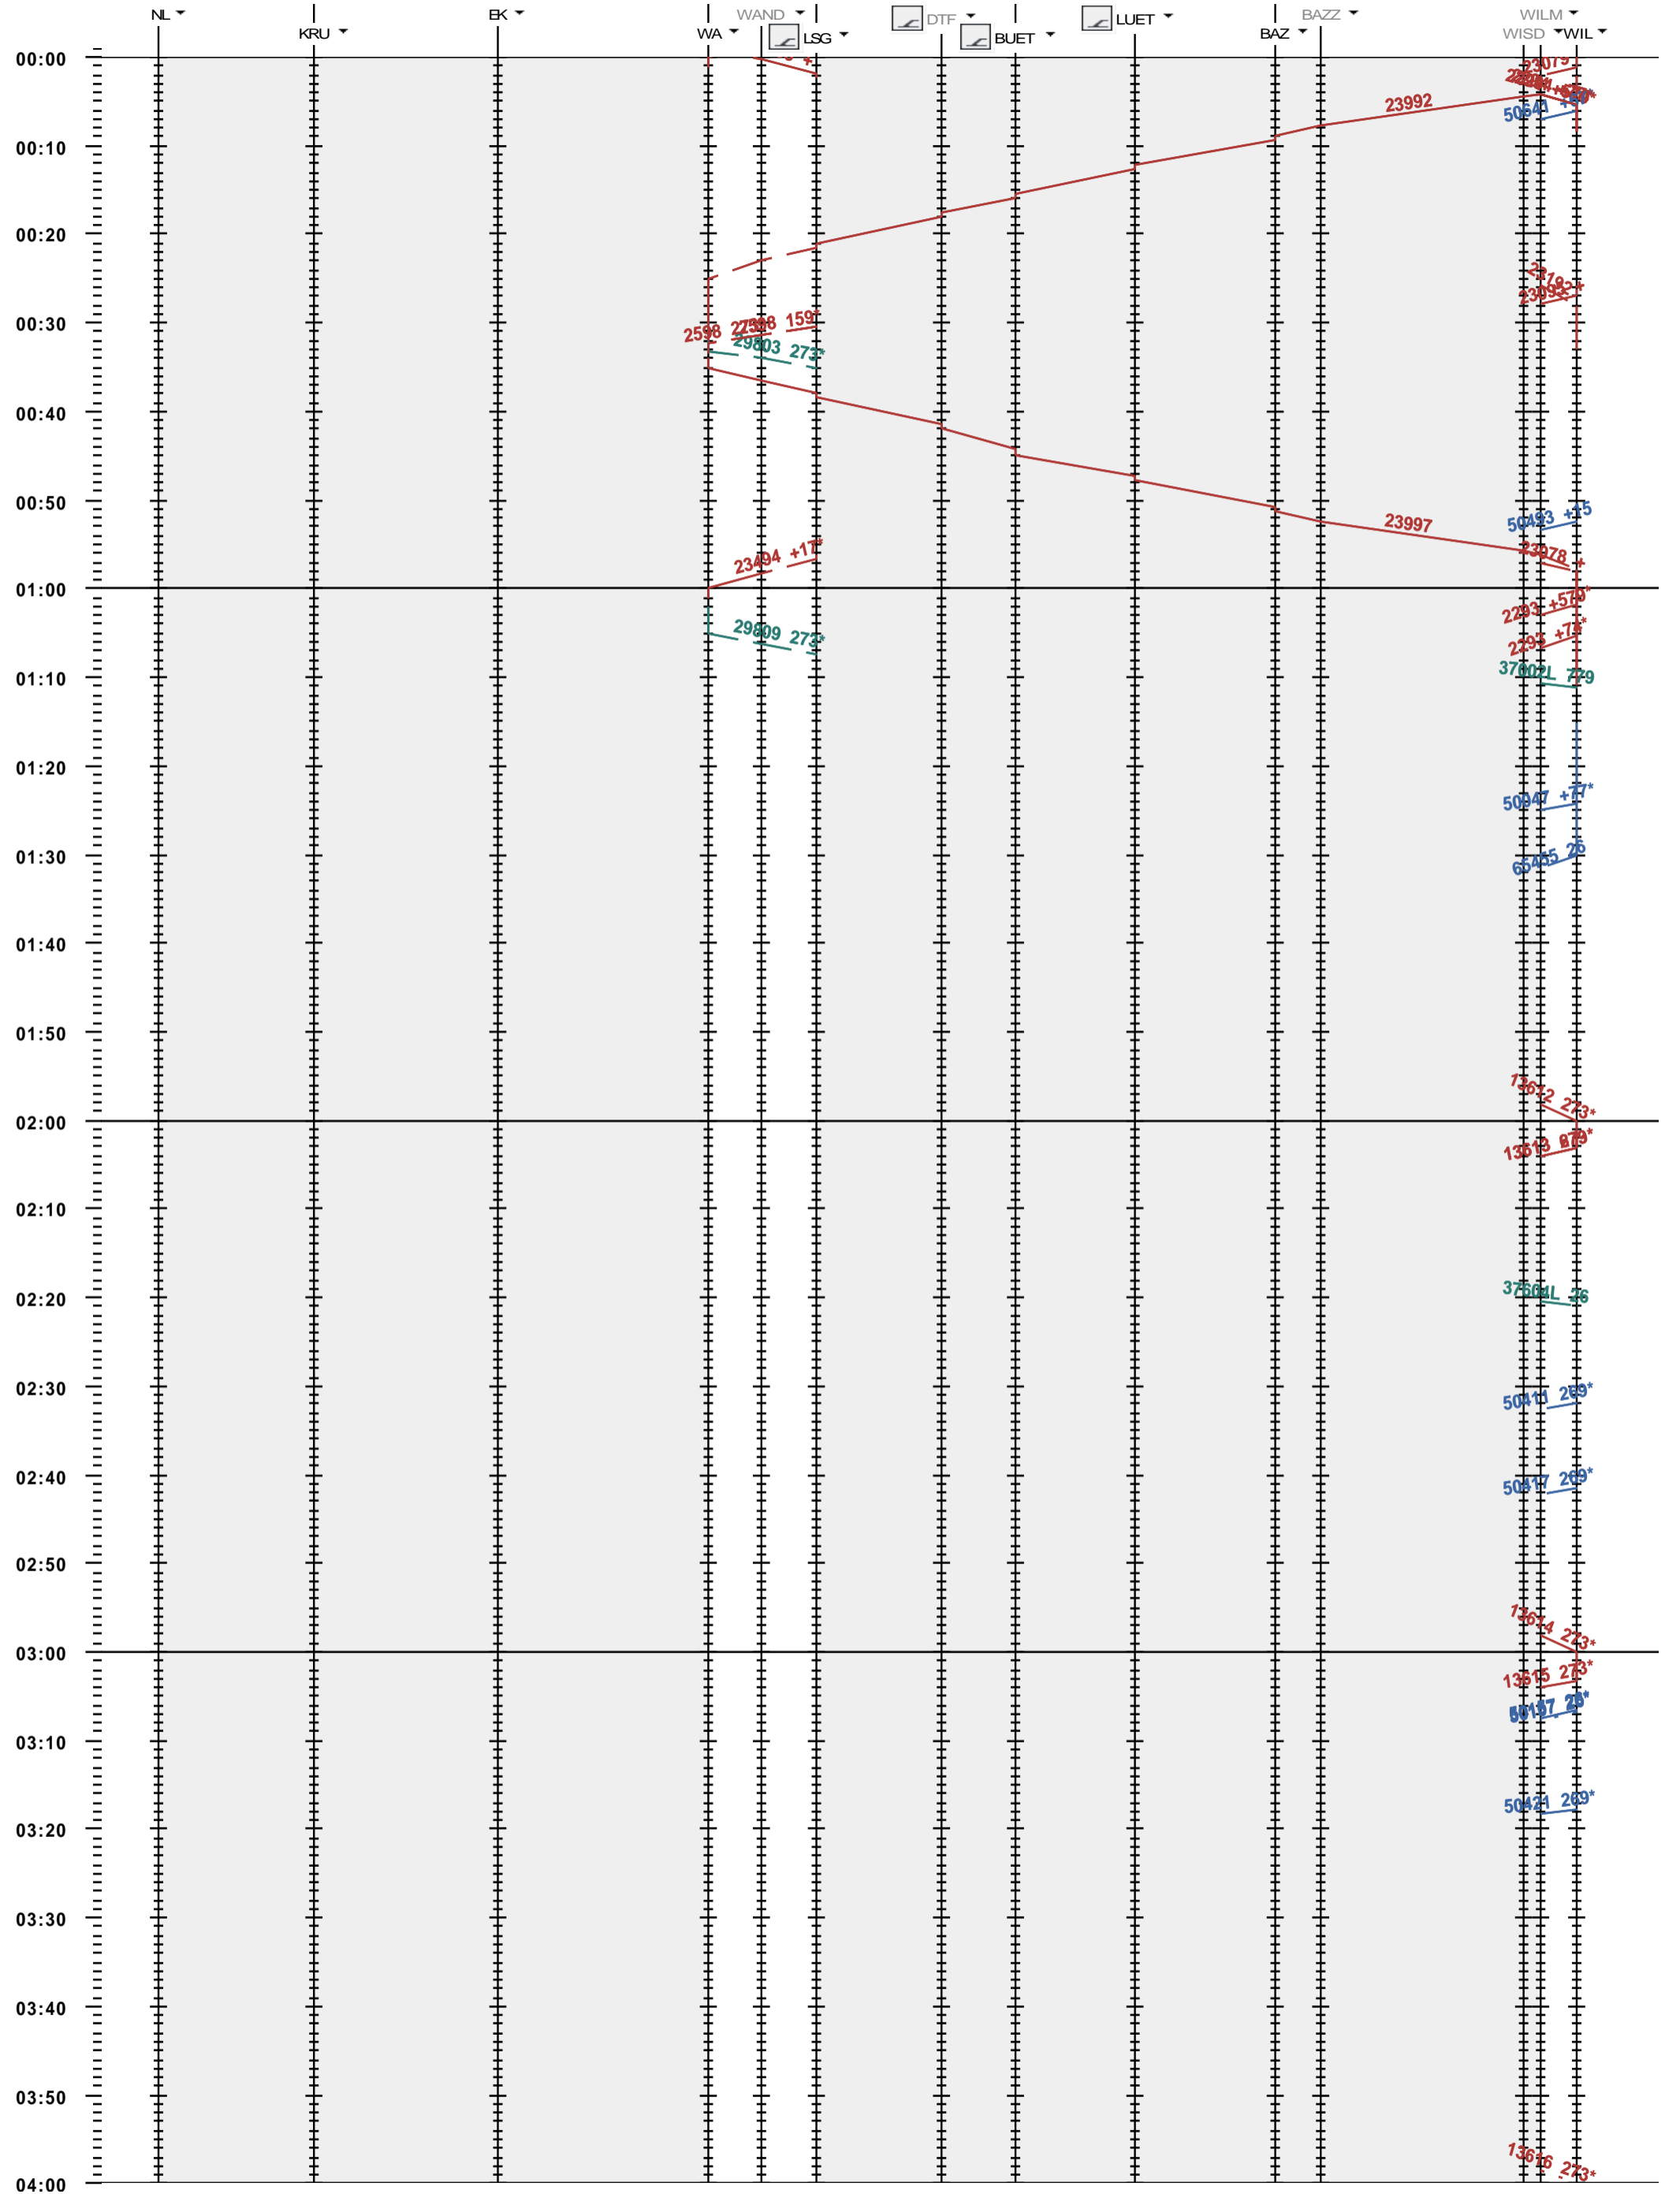

752 - Nesslau-Neu St. Johann - Wattwil - Wil

Fahrplanperiode 2018 (10.12.2017 - 08.12.2018)
 Update
 Gültig ab 10.12.2017

752 - Nesslau-Neu St. Johann - Wattwil - Wil

Fahrplanperiode 2018 (10.12.2017 - 08.12.2018)
 Update
 Gültig ab 10.12.2017