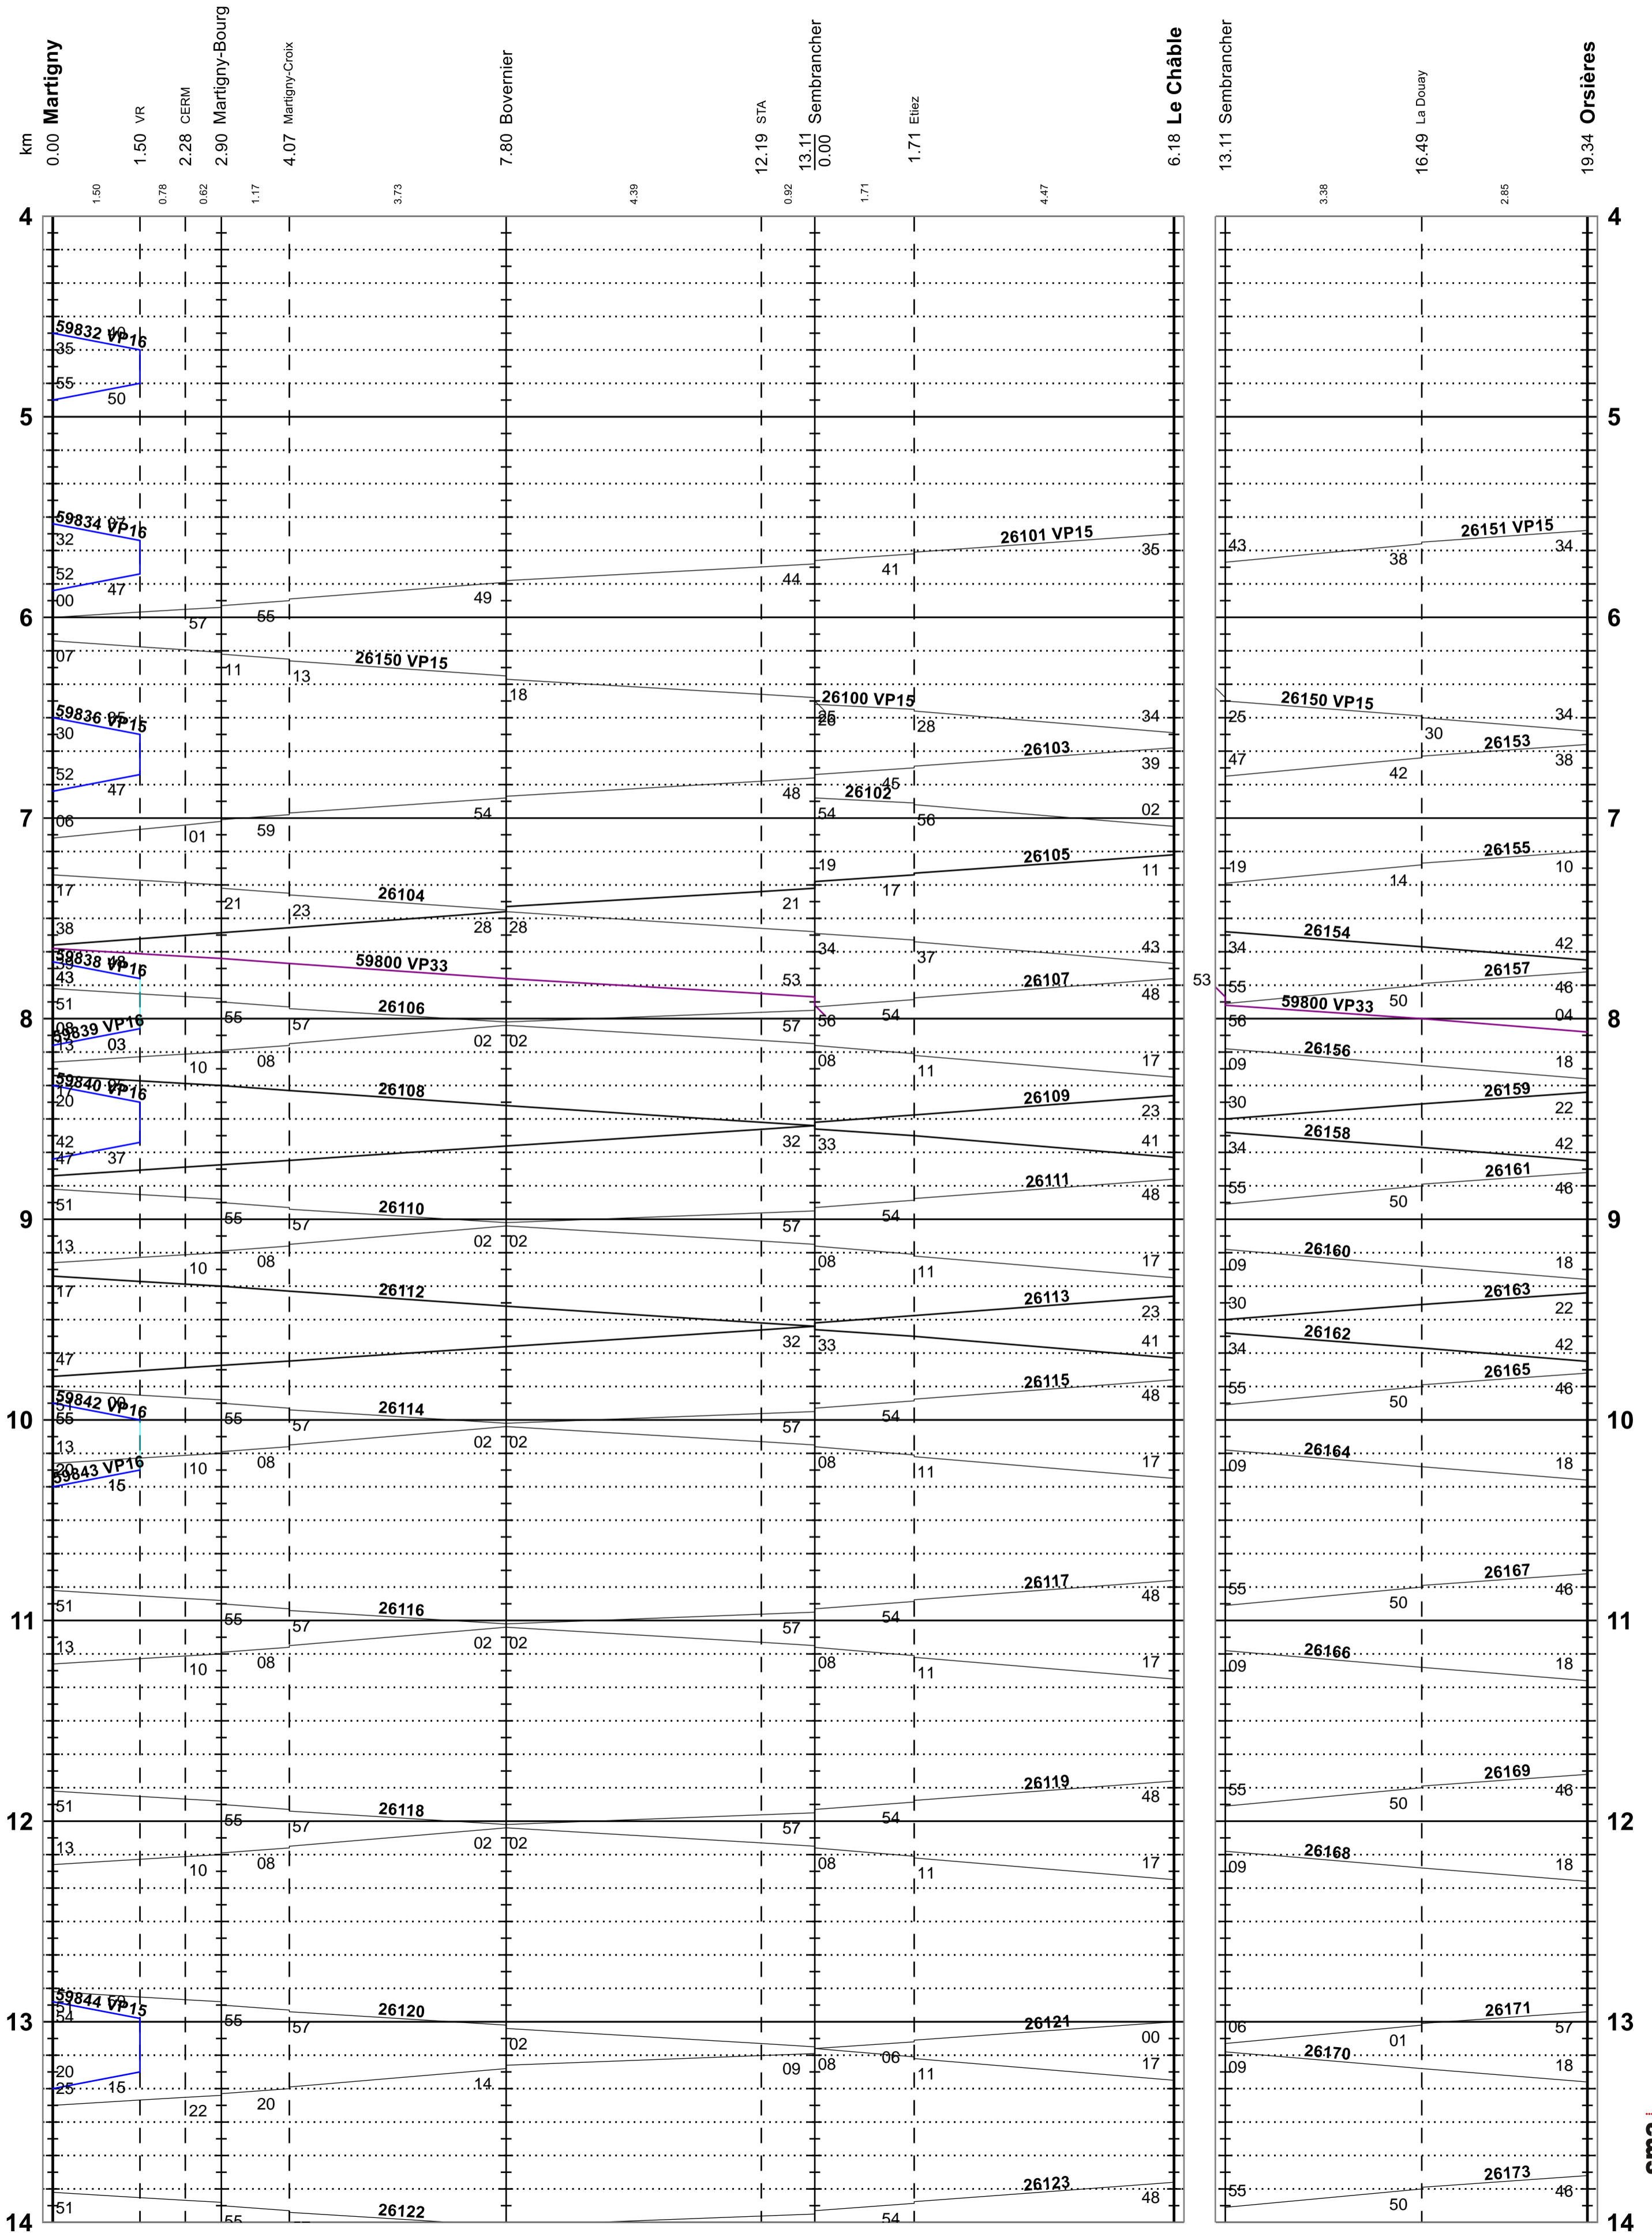

02 133 Up: Saint-Bernard Express > Martigny - Le Châble/Orsières

tous les jours 10.12.2017-08.12.2018

Scénario H18 133.

02 133 Up: Saint-Bernard Express > Martigny - Le Châble/Orsières

tous les jours 10.12.2017-08.12.2018

Scénario H18 133.