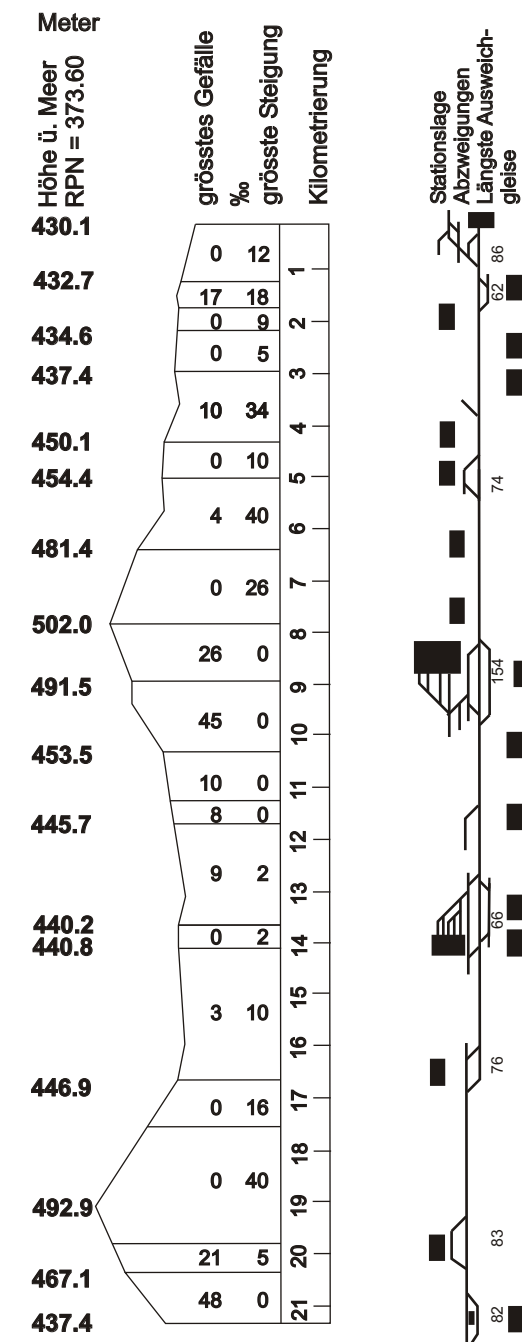

- 430.1 BIEL Güteranlage
- 432.7 Nidau
- 434.6 Nidau Beunden
- 437.4 Ipsach
- 450.1 Ipsach Herdi
- 454.4 Wetzikon
- 481.4 Lattrigen
- 502.0 Mörigen
- 491.5 Geroltingen
- 453.5 Täuffelen
- 445.7 Hagneck
- 440.2 Wetzikon
- 440.8 Lüscherz
- 446.9 Siselen
- 452.9 Finsterhennen
- 467.1 Brüttelen
- 437.4 Ins Dorf
- INS

Fahrplan ab 11. Dez. 2011 - 08. Dez. 2012

Schnellzüge — Güterzüge —
Regionaltzüge — Fakultative Züge ○