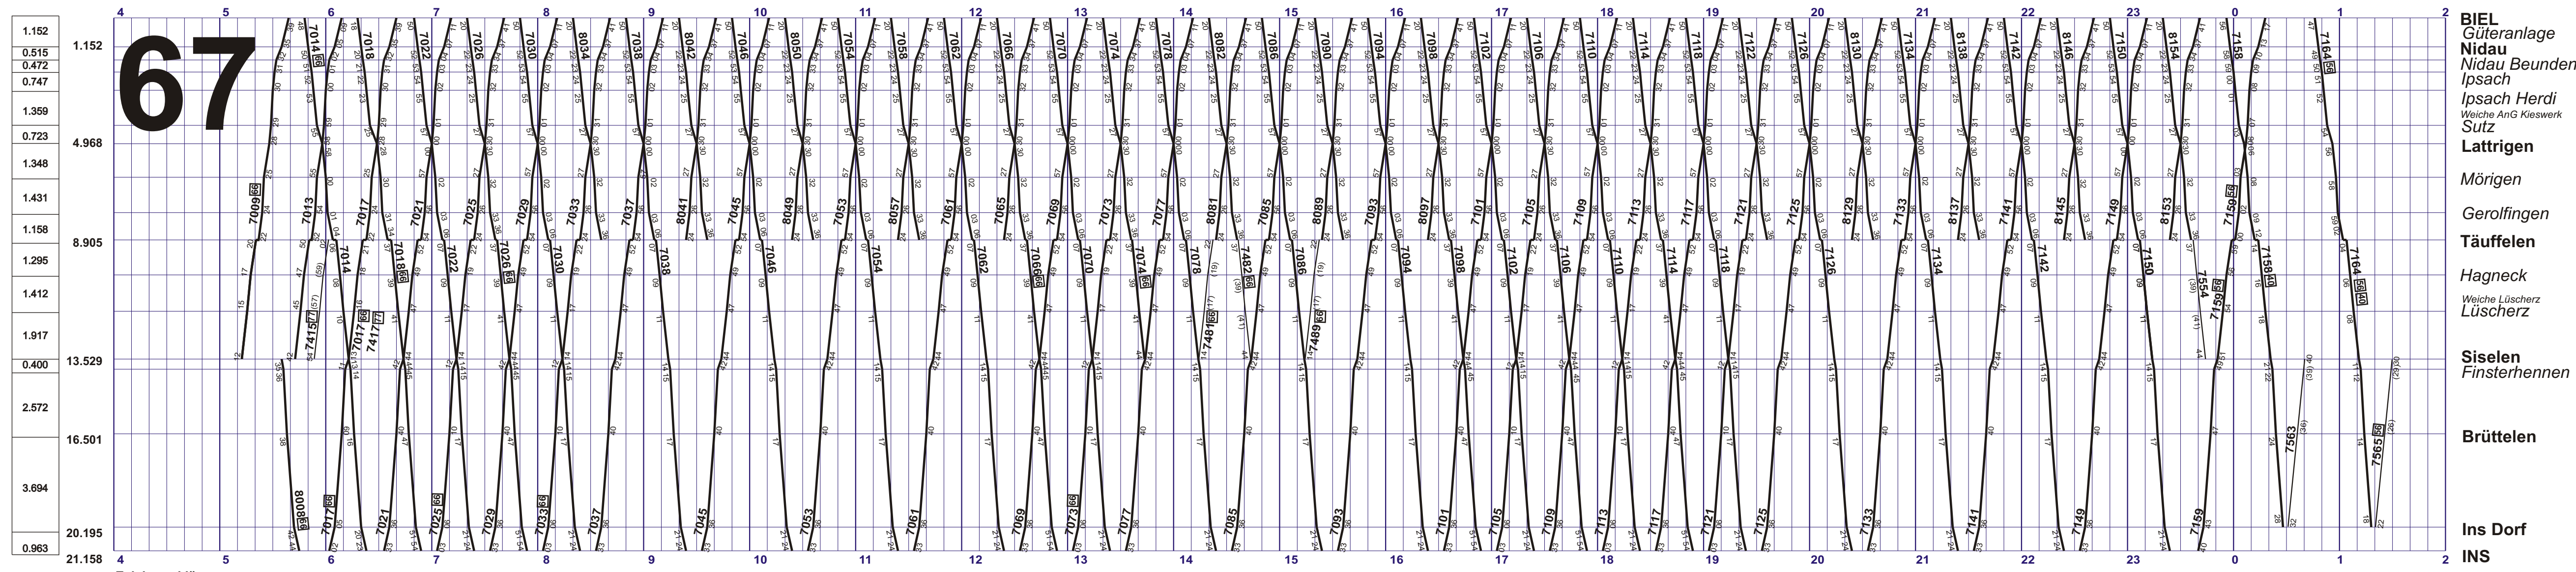

- 430.1 BIEL Güteranlage
- 432.7 Nidau
- 434.6 Nidau Beunden
- 437.4 Ipsach
- 450.1 Ipsach Herdi
- 454.4 Wetzikon
- 481.4 Lattrigen
- 502.0 Mörigen
- 491.5 Geroltingen
- 453.5 Täuffelen
- 445.7 Hagneck
- 440.2 Wetzikon
- 440.8 Lüscherz
- 446.9 Siselen
- 452.9 Finsterhennen
- 467.1 Brüttelen
- 437.4 Ins Dorf
- INS

Fahrplan ab 11. Dez. 2011 - 08. Dez. 2012

Schnellzüge — Güterzüge —
Regionaltzüge — Fakultative Züge ○