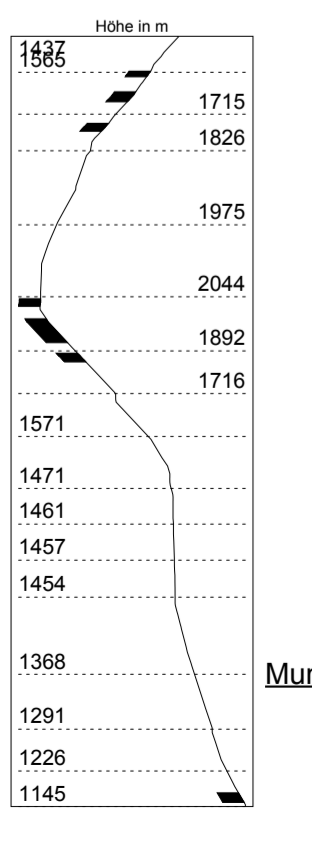

Zermatt	43.811	0.42
BK Biel	42.466	0.73
Kalter Boden	41.028	1.32
Täsch	38.295	1.47
Banda	34.567	1.81
BK Birch	32.616	2.17
Herbriggen	30.448	2.38
Schwiedern	26.872	2.01
St. Niklaus VS	24.865	1.83
Kipfenwald	21.985	1.02
Kalpetran	19.664	1.47
BK Mühlebach	17.768	1.47
Stalden-Saas	16.300	1.29
Sefinot	12.477	2.80
Visp	8.877	2.71
Eyholz	6.671	2.99
Gamsensand	3.881	2.77
Brig MGB	0.000	0.77

ZERM	1
BK BI	1
KBOB	1
TAES	1
RAND	1
BK BR	1
HEBR	1
SCEN	1
SNK	1
KIPF	1
KALP	1
BK MB	1
STAS	1
SEVE	1
VIMG	1
EYHO	1
Gs	1
BRMG	1

Brig MGB	0.000	3.27
Bitsch	3.882	3.31
Moërl	7.200	3.00
Betten Talstation	10.200	1.44
Grenzglets	11.635	1.34
BK Desch	12.978	1.31
Lax	14.747	0.46
Fiesch	17.606	2.34
BK Giebelweg	18.919	1.41
Fürgangen-Belwald Talstation	20.330	1.85
BK Choléri	22.176	1.85
Niederwald	24.400	2.22
Blitzingen	26.072	1.67
Biel (Goms)	27.865	1.66
Chamgen	29.376	1.51
Reckingen VS	30.559	1.06
Münster VS	33.342	1.38
Geschinen	34.720	1.34
BK Rosswey	36.074	1.14
Ulrichen	37.217	1.77
Obergestin	38.383	2.32
Oberwald	41.330	2.35
Hungerberg	44.062	2.51
Geret	47.024	2.68
Bedretto	49.940	2.92
Rotondo	52.997	0.44
Reuss	56.048	3.05
Realp	59.394	0.16
Zumdorf	62.299	2.91
Richeren	63.813	1.51
Hospental	65.384	1.56
Andermatt	67.837	2.95
Steinkehr	1.270	0.96
Göschenen	0.000	1.94

BRMG	1
BITS	1
MOEL	1
BEMG	1
GREN	1
BK DEI	1
LAX	1
FIE	1
BK GEB	1
FUER	1
BK CHOL	1
NWAL	1
BLIZ	1
BIGO	1
OLLUR	1
RECK	1
MJET	1
GES	1
BK ROS	1
ULR	1
OBGE	1
OBW	1
BK HB	1
GEMG	1
BK BED	1
ROMG	1
BK RS	1
REAL	1
BK ZUM	1
BK RI	1
HOS	1
AND	1
STEK	1
GOMG	1