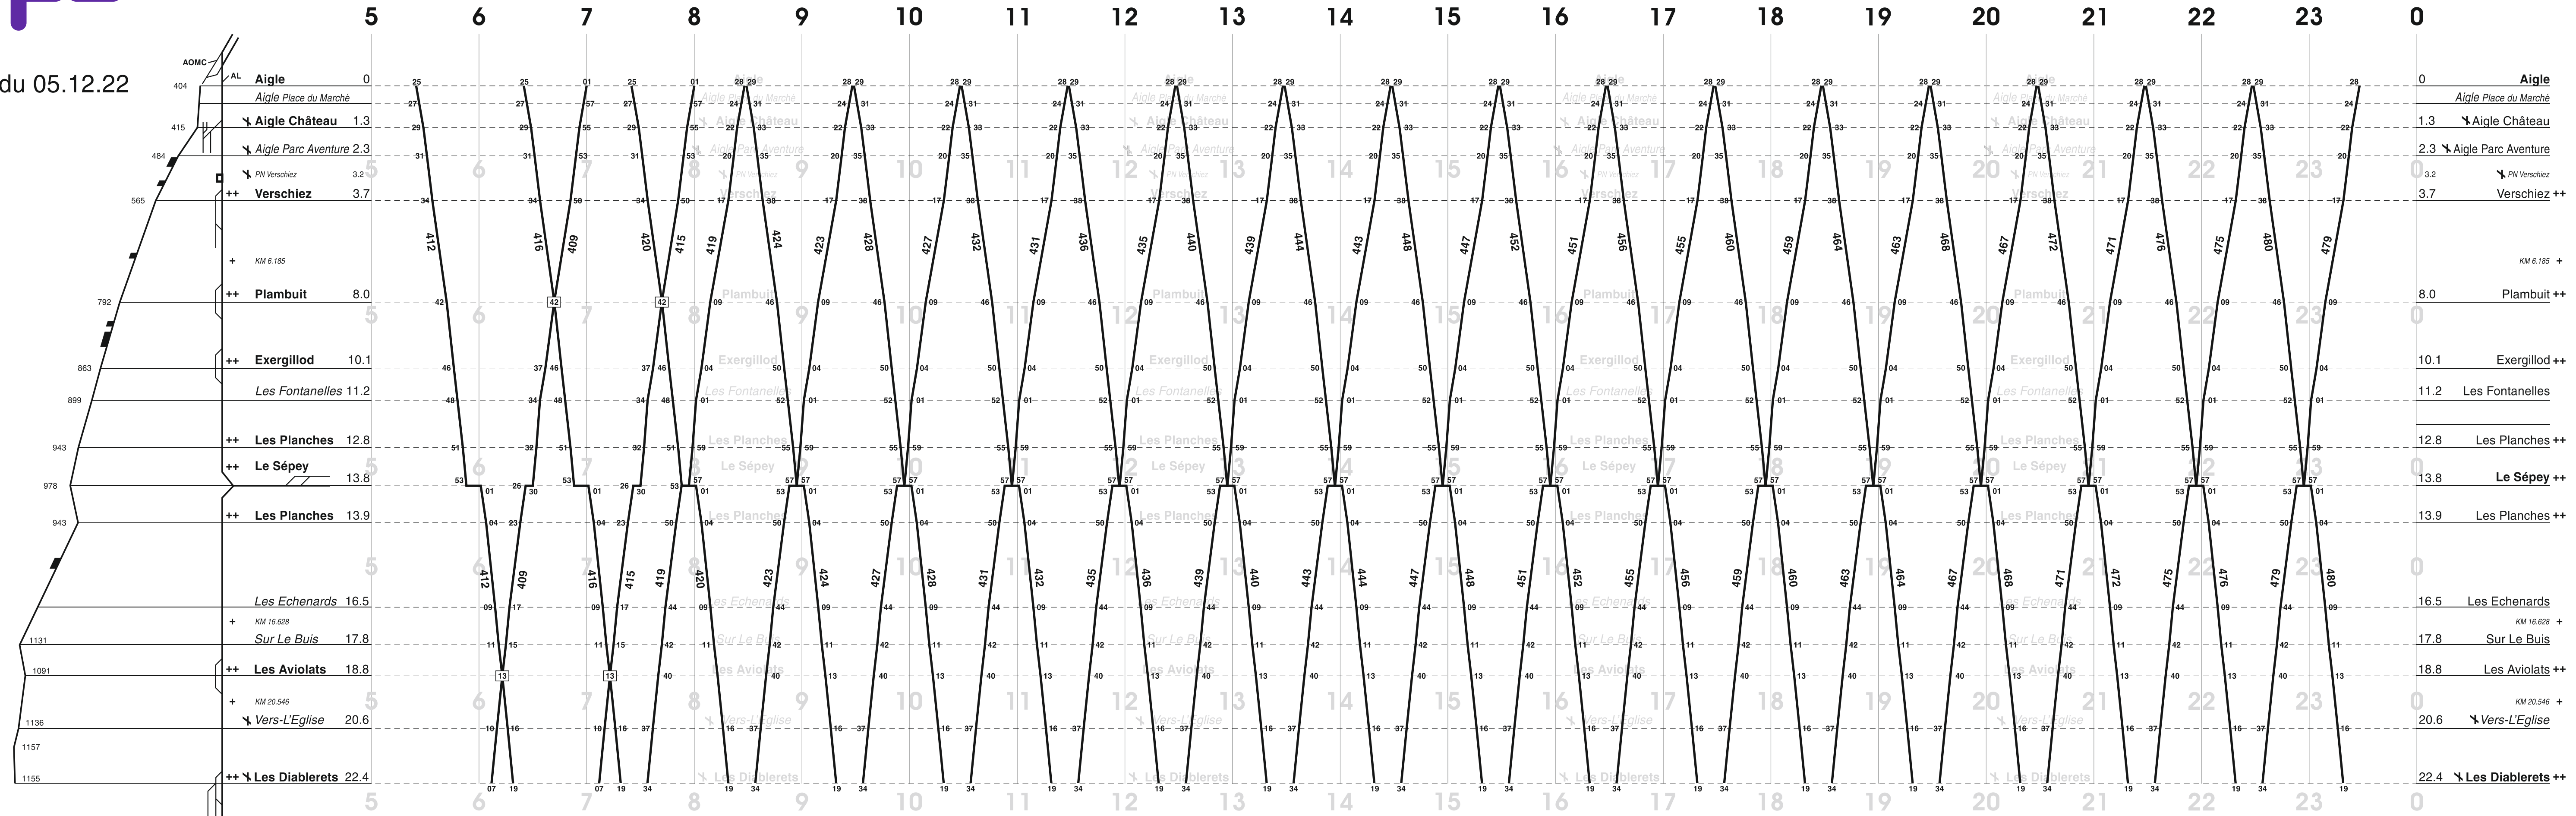

Aigle - Sépey - Diablerets

Valable du 11 décembre 2022 au 09 décembre 2023

Version du 05.12.22

Aigle - Sépey - Diablerets

Valable du 11 décembre 2022 au 09 décembre 2023

Version du 05.12.22

Version du 05.12.22