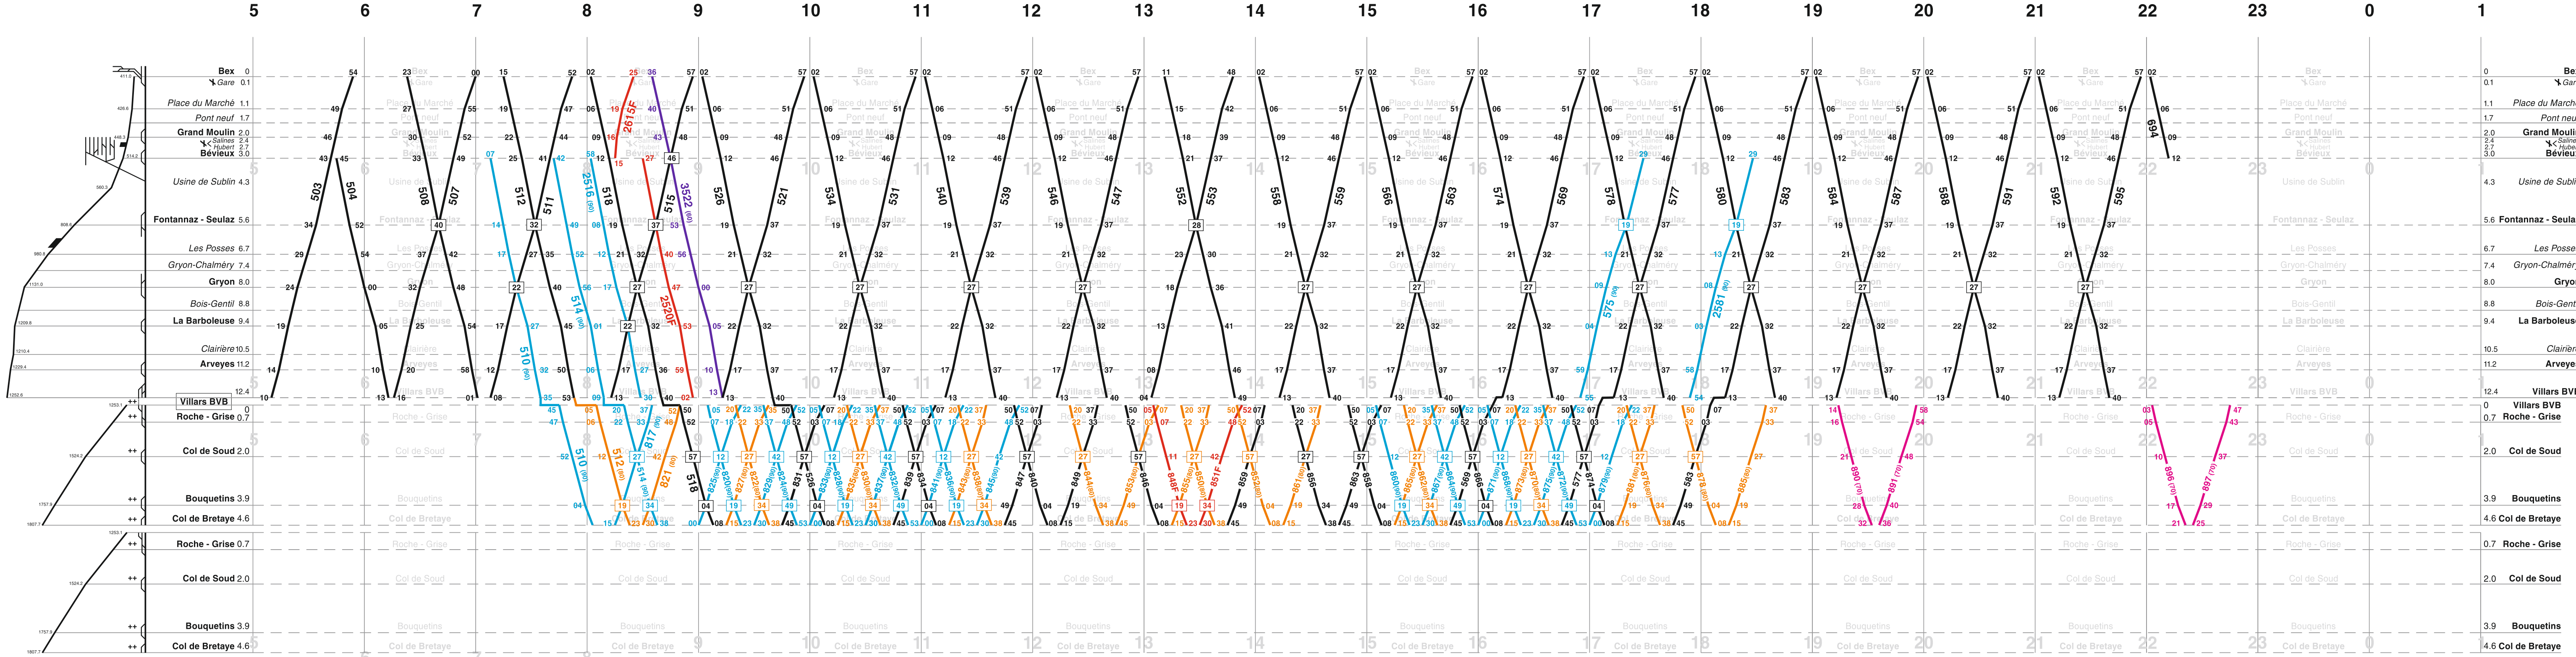

# Bex - Villars - Bretaye

Valable du 11 décembre 2022 au 09 décembre 2023

# Bex - Villars - Bretaye

Valable du 11 décembre 2022 au 09 décembre 2023

Version du 21.12.22

60) sa - di du 17 décembre 2022 au 10 avril 2023, ainsi que le 26 décembre 2022, le 2 janvier et le 7 avril 2023  
 70) ve - sa du 30 décembre 2022 au 10 avril 2023 et du 1 juillet au 24 septembre 2023  
 80) du 11 décembre 2022 au 10 avril 2023 et du 1 juillet au 27 août 2023; sa - di du 2 au 24 septembre 2023  
 90) du 17 décembre 2022 au 26 mars 2023

60) sa - di du 17 décembre 2022 au 10 avril 2023, ainsi que le 26 décembre 2022, le 2 janvier et le 7 avril 2023  
 70) ve - sa du 30 décembre 2022 au 10 avril 2023 et du 1 juillet au 24 septembre 2023  
 80) du 11 décembre 2022 au 10 avril 2023 et du 1 juillet au 27 août 2023; sa - di du 2 au 24 septembre 2023  
 90) du 17 décembre 2022 au 26 mars 2023