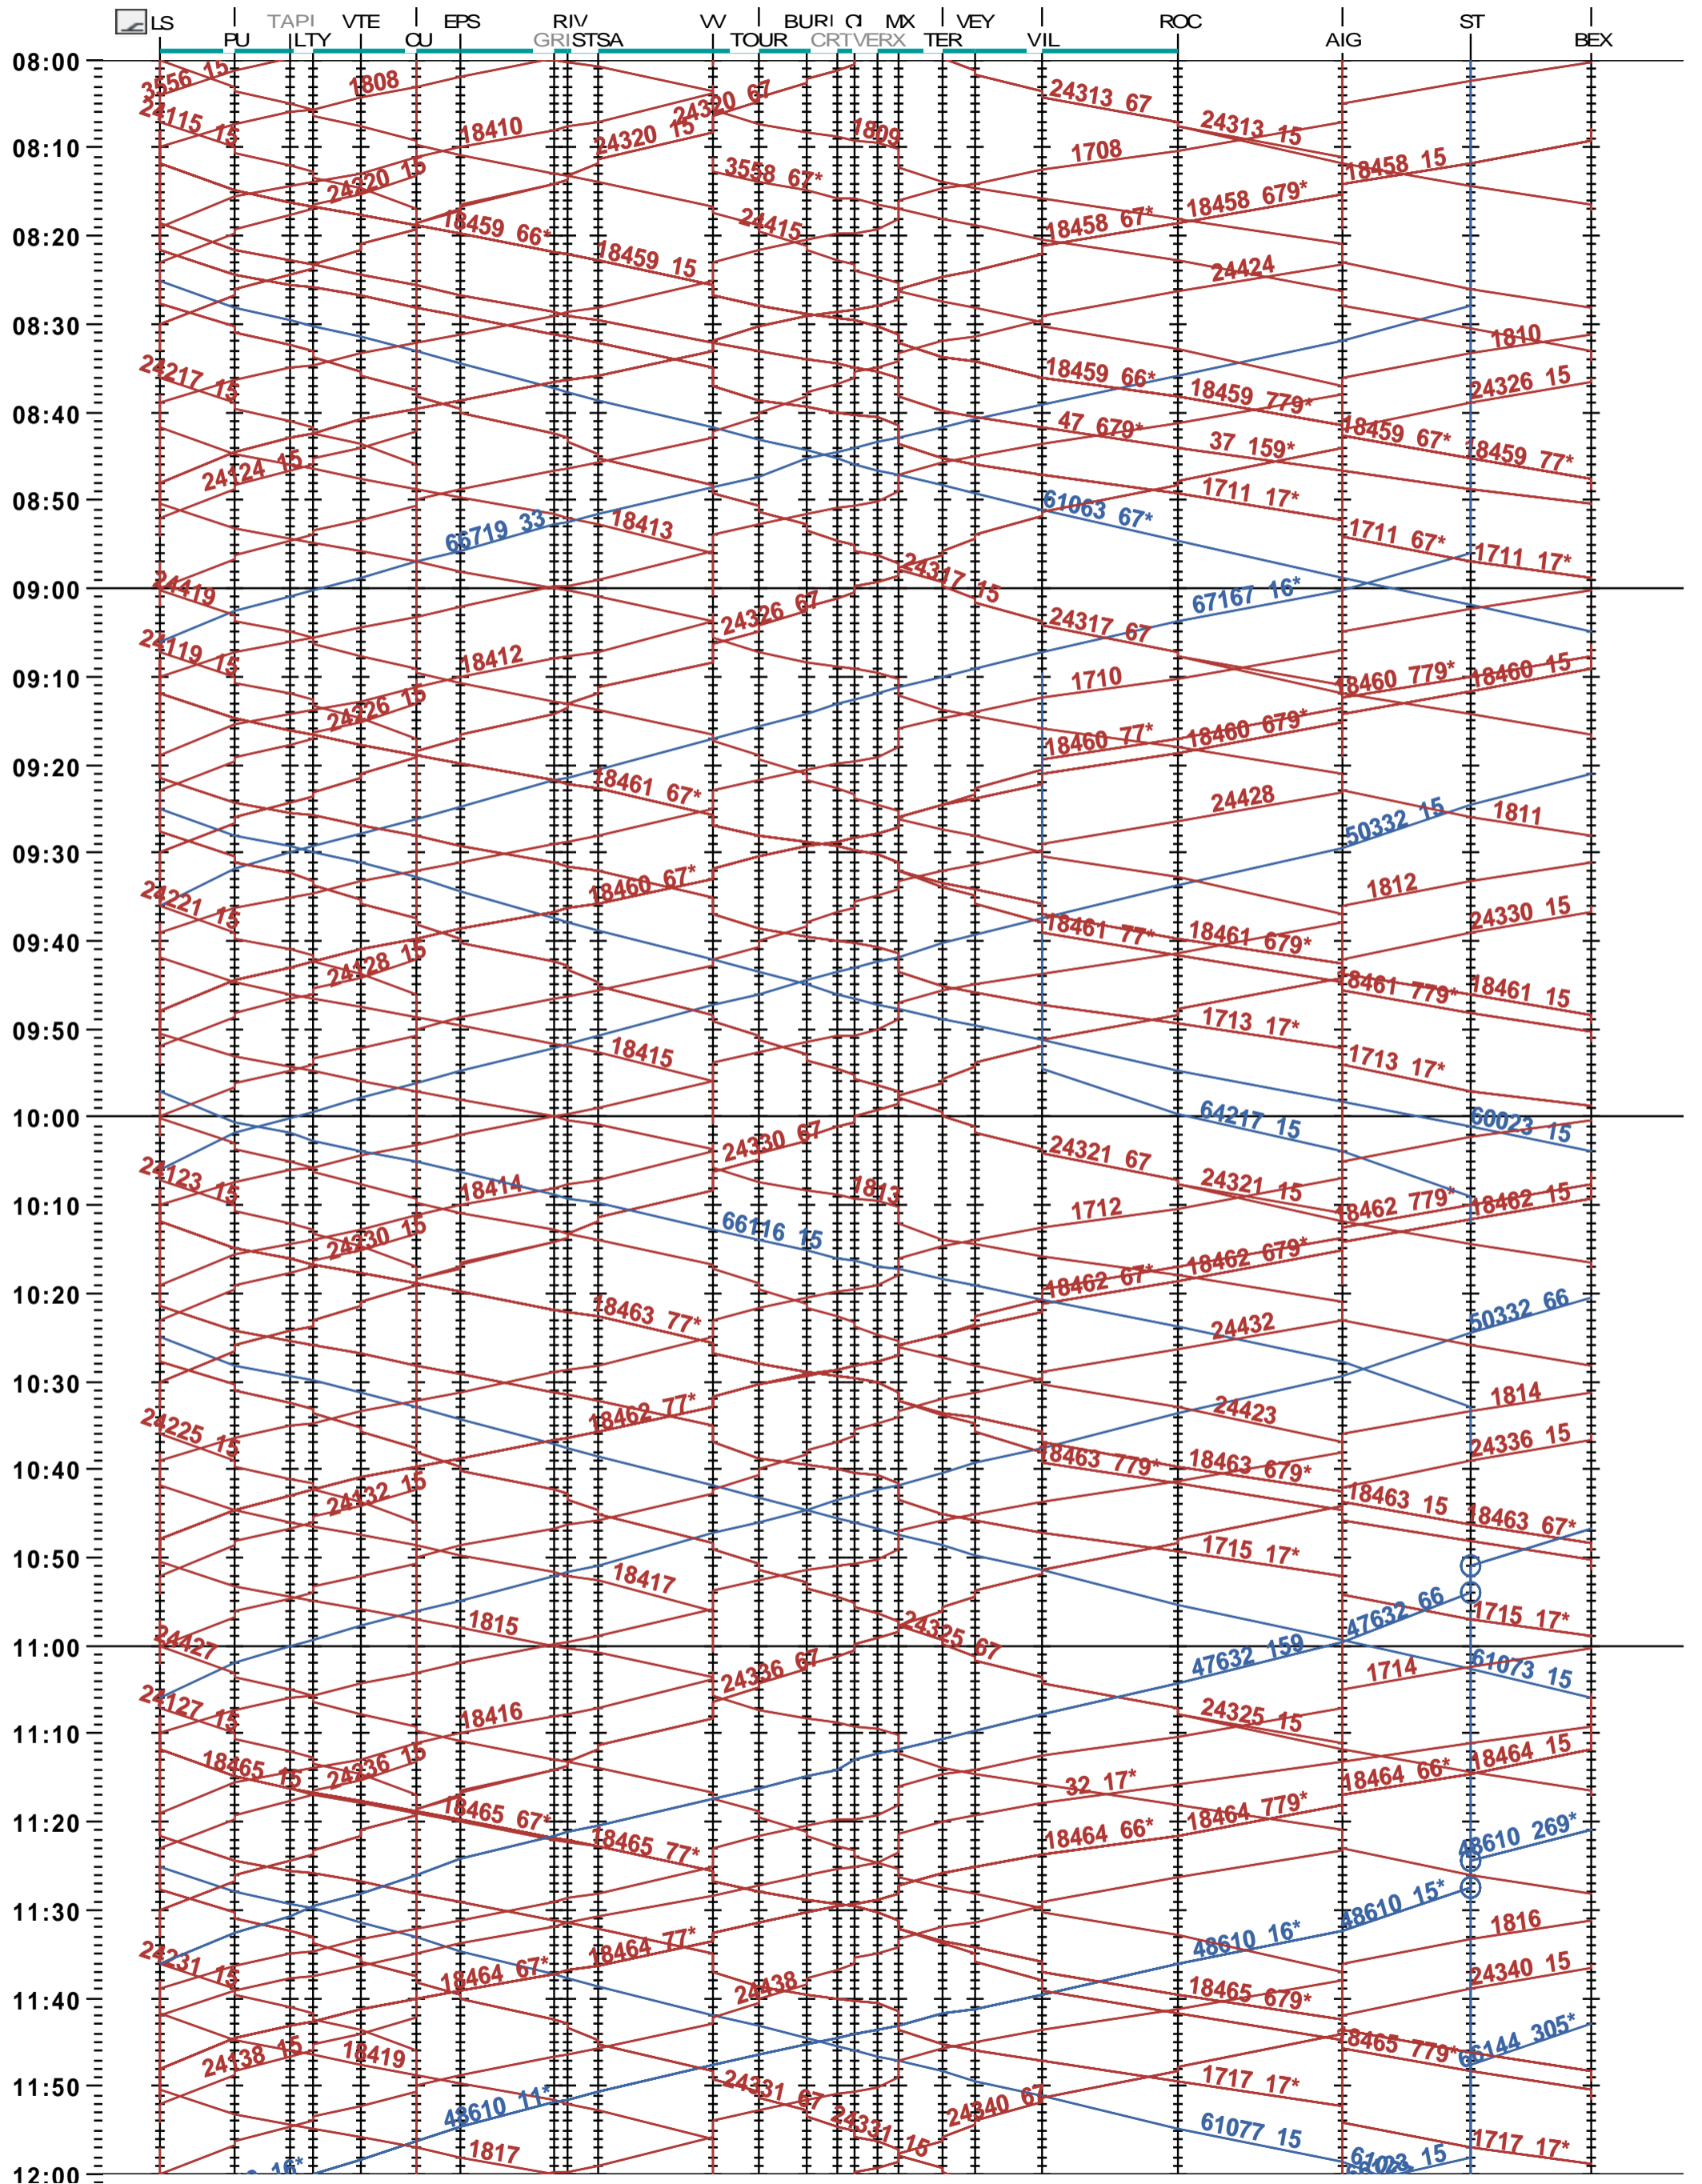

211 - Lausanne - Aigle - Bex

Fahrplanperiode 2024 (10.12.2023 – 14.12.2024)

Update

Gültig ab 10.12.2023

211 - Lausanne - Aigle - Bex

Fahrplanperiode 2024 (10.12.2023 - 14.12.2024)

Update

Gültig ab 10.12.2023

211 - Lausanne - Aigle - Bex

Fahrplanperiode 2024 (10.12.2023 - 14.12.2024)

Update

Gültig ab 10.12.2023

211 - Lausanne - Aigle - Bex

Fahrplanperiode 2024 (10.12.2023 - 14.12.2024)

Update

Gültig ab 10.12.2023