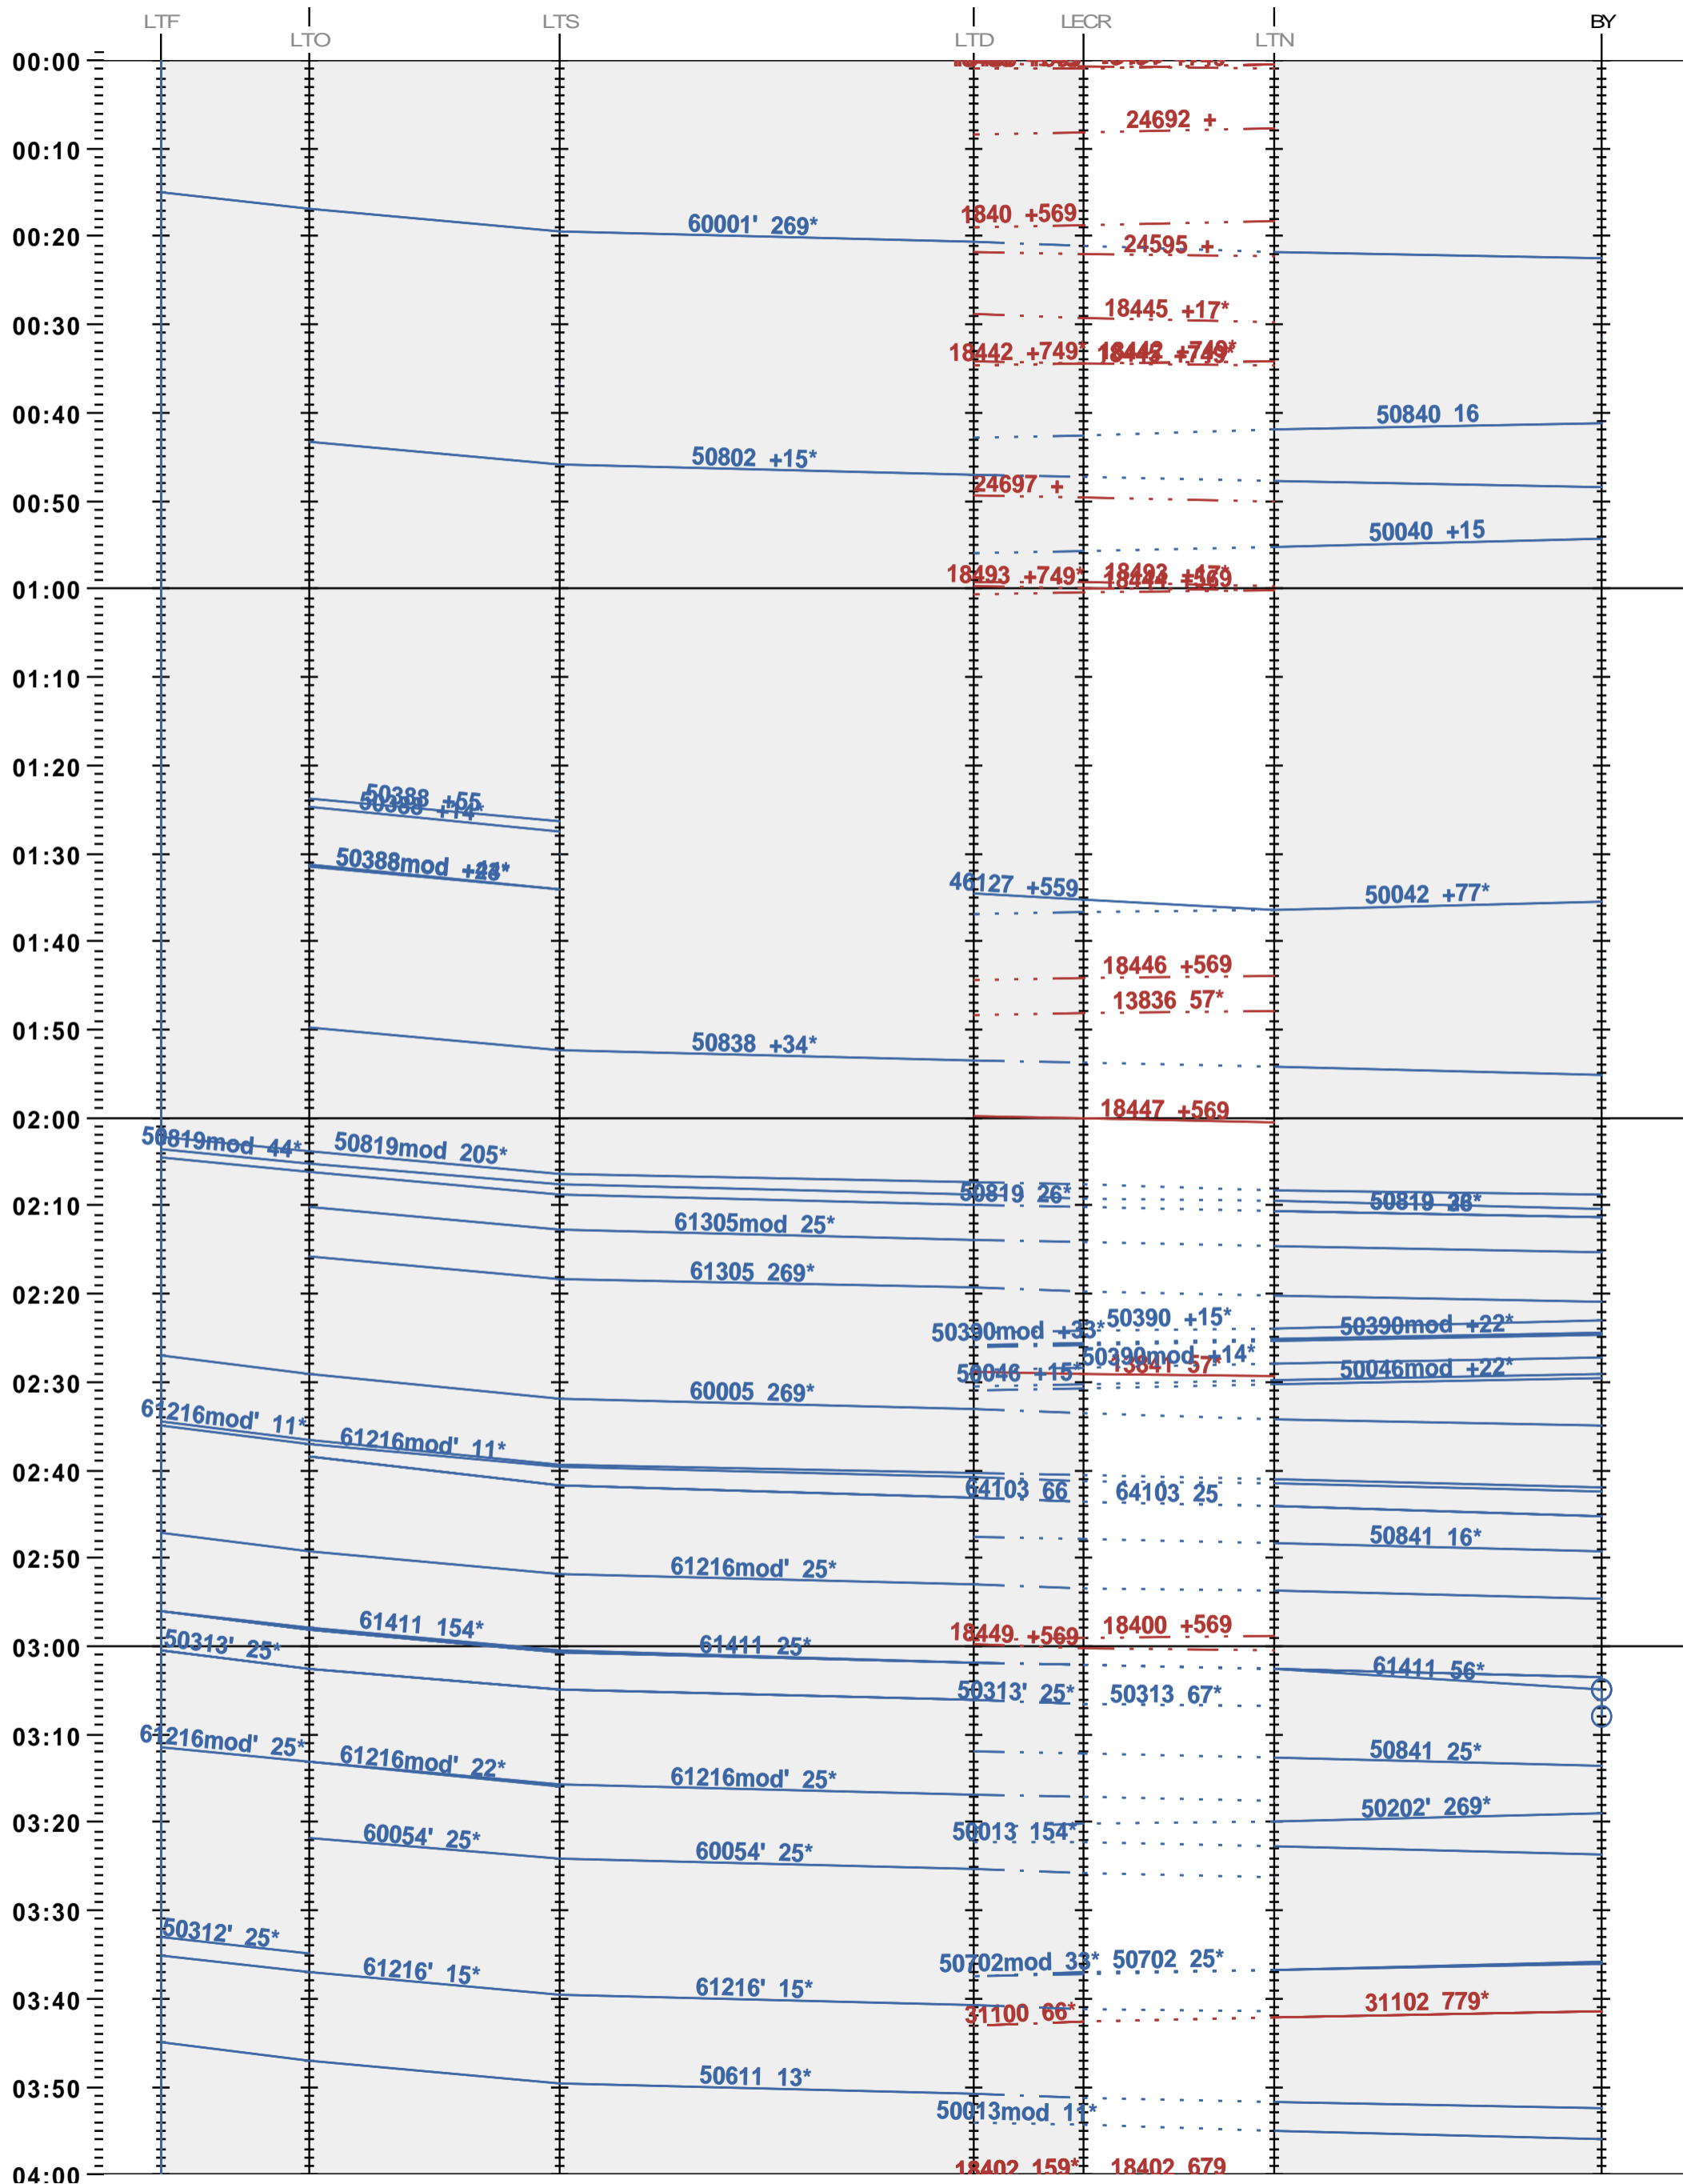

247 - LTF - boucle Lécheires - 972 Bussigny

Fahrplanperiode 2024 (10.12.2023 – 14.12.2024)

Update

Gültig ab 10.12.2023

247 - LTF - boucle Lécheires - 972 Bussigny

Fahrplanperiode 2024 (10.12.2023 – 14.12.2024)

Update

Gültig ab 10.12.2023

247 - LTF - boucle Lécheires - 972 Bussigny

Fahrplanperiode 2024 (10.12.2023 – 14.12.2024)

Update

Gültig ab 10.12.2023

247 - LTF - boucle Lécheires - 972 Bussigny

Fahrplanperiode 2024 (10.12.2023 – 14.12.2024)