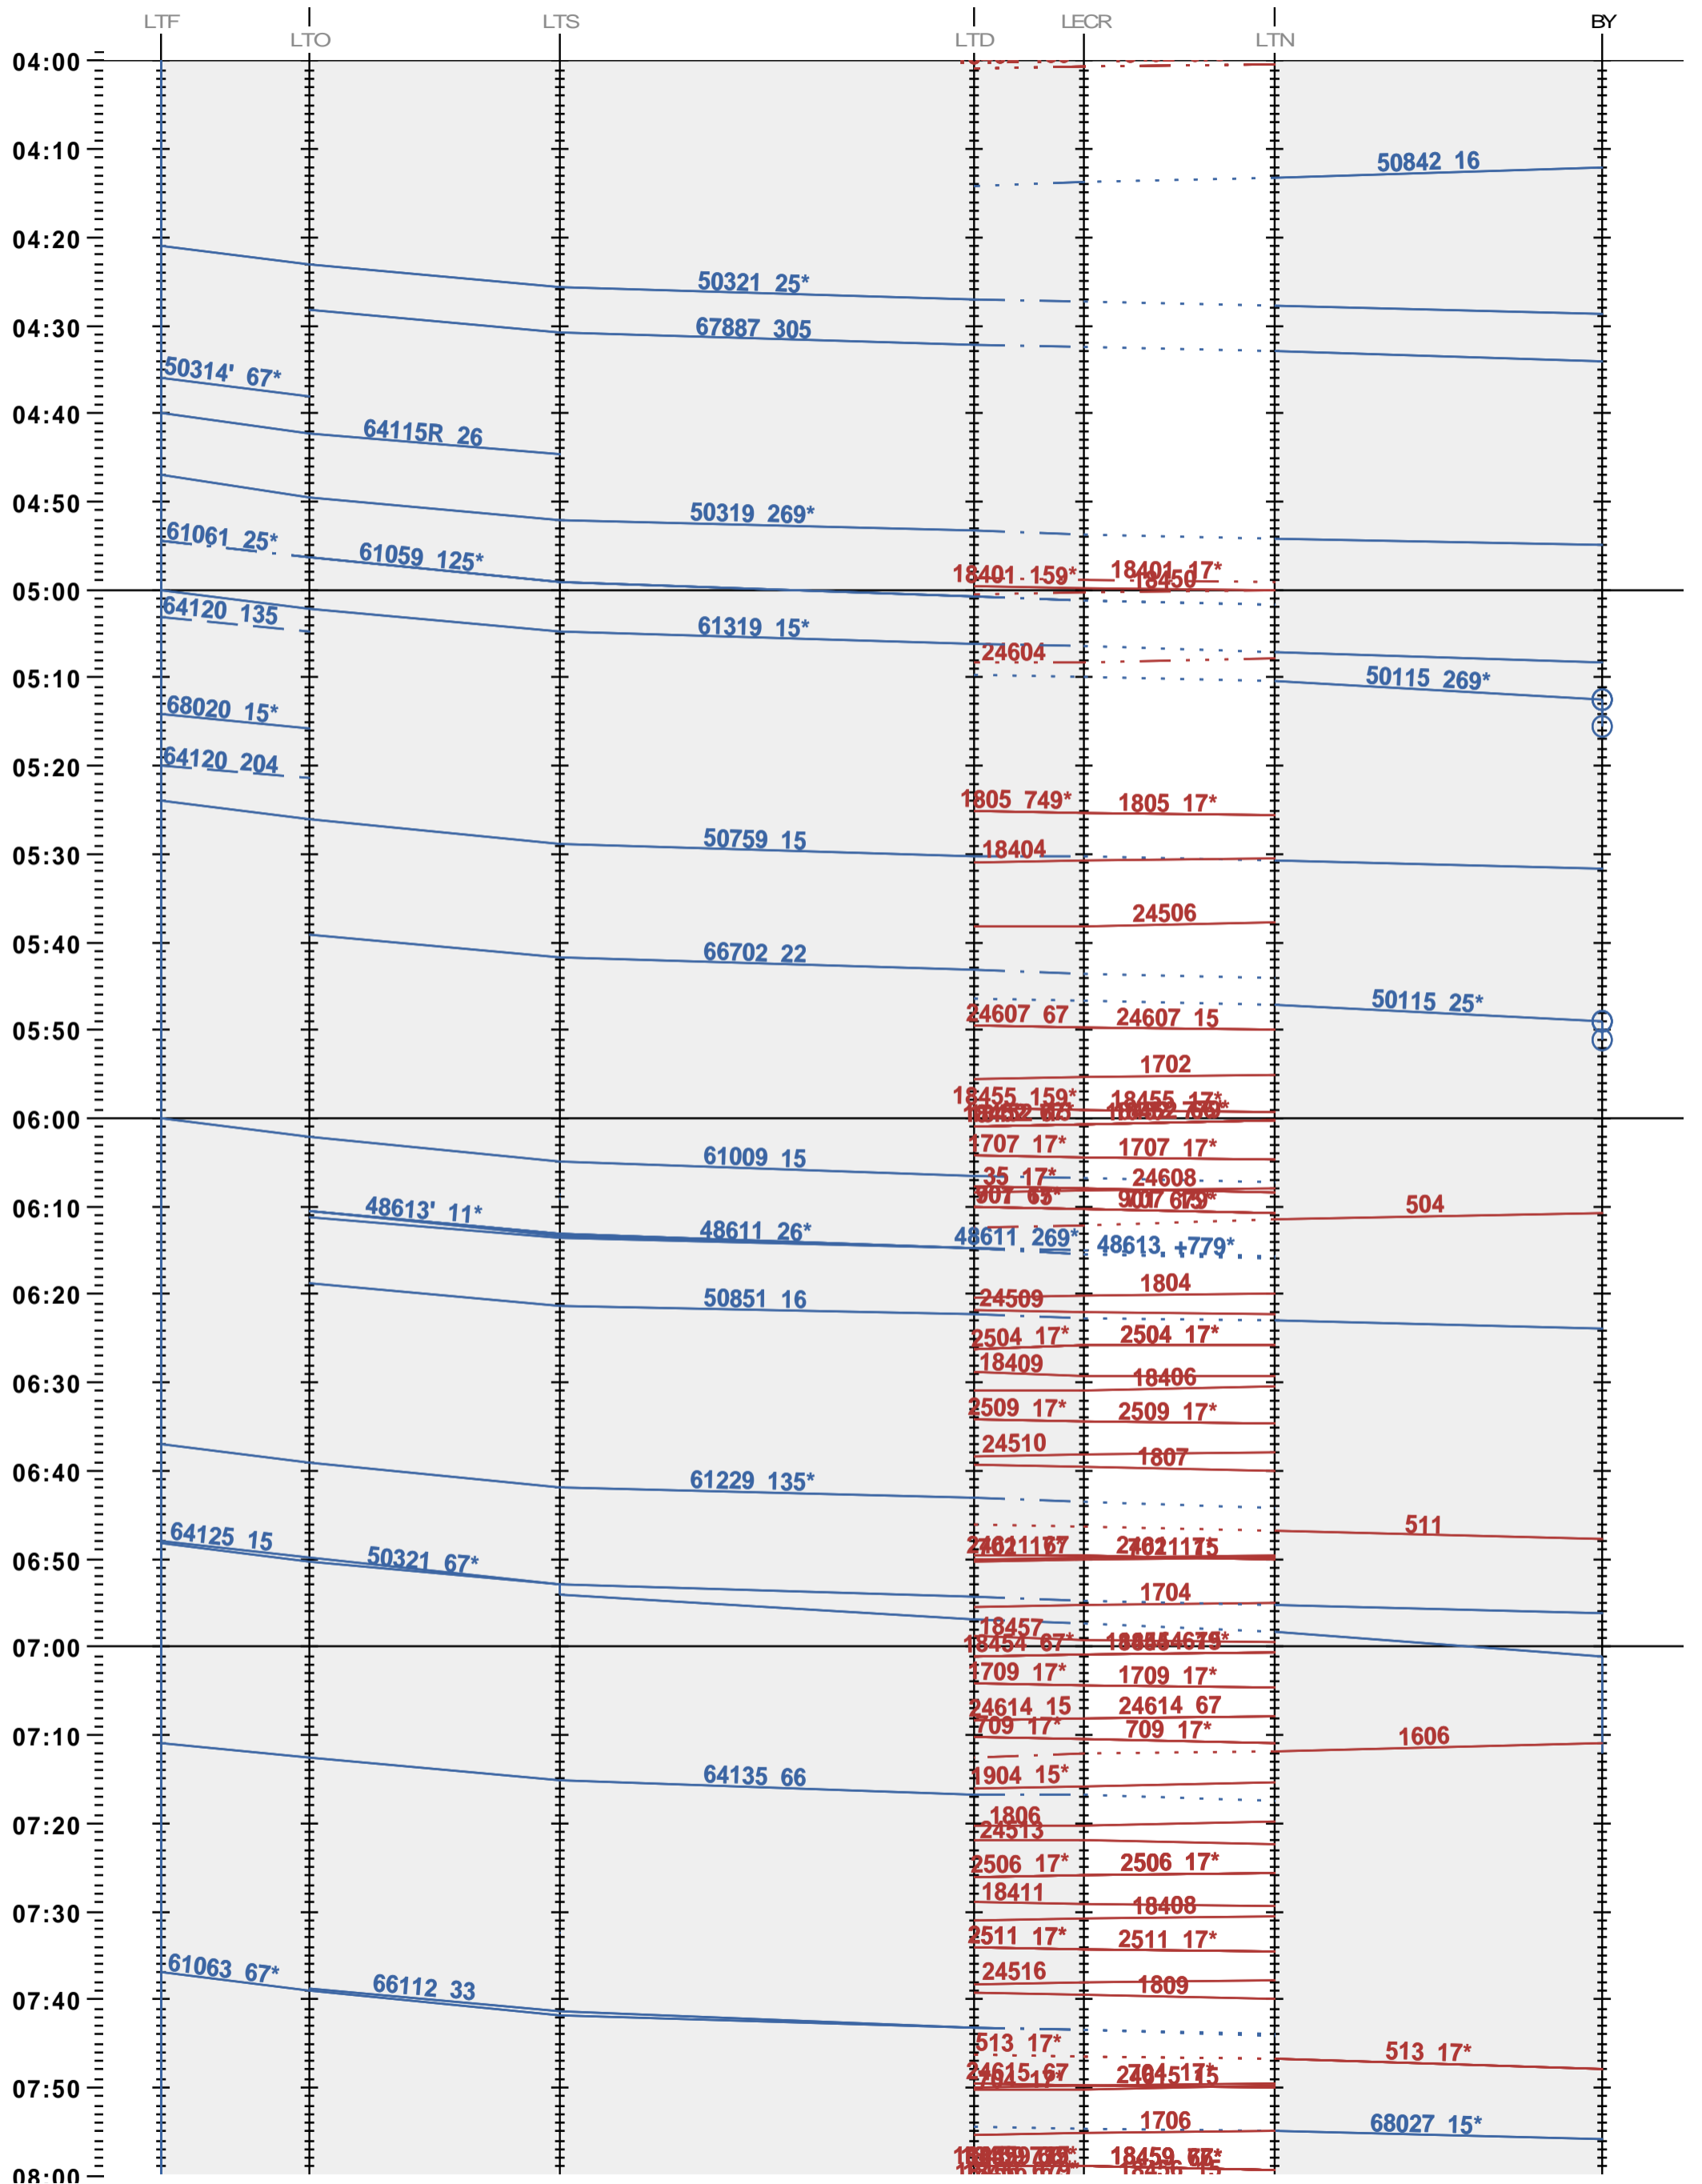

247 - LTF - boucle Lécheires - 972 Bussigny

Fahrplanperiode 2024 (10.12.2023 – 14.12.2024)

Update

Gültig ab 10.12.2023

247 - LTF - boucle Lécheires - 972 Bussigny

Fahrplanperiode 2024 (10.12.2023 – 14.12.2024)

Update

Gültig ab 10.12.2023

247 - LTF - boucle Lécheires - 972 Bussigny

Fahrplanperiode 2024 (10.12.2023 – 14.12.2024)

Update

Gültig ab 10.12.2023

247 - LTF - boucle Lécheires - 972 Bussigny

Fahrplanperiode 2024 (10.12.2023 – 14.12.2024)