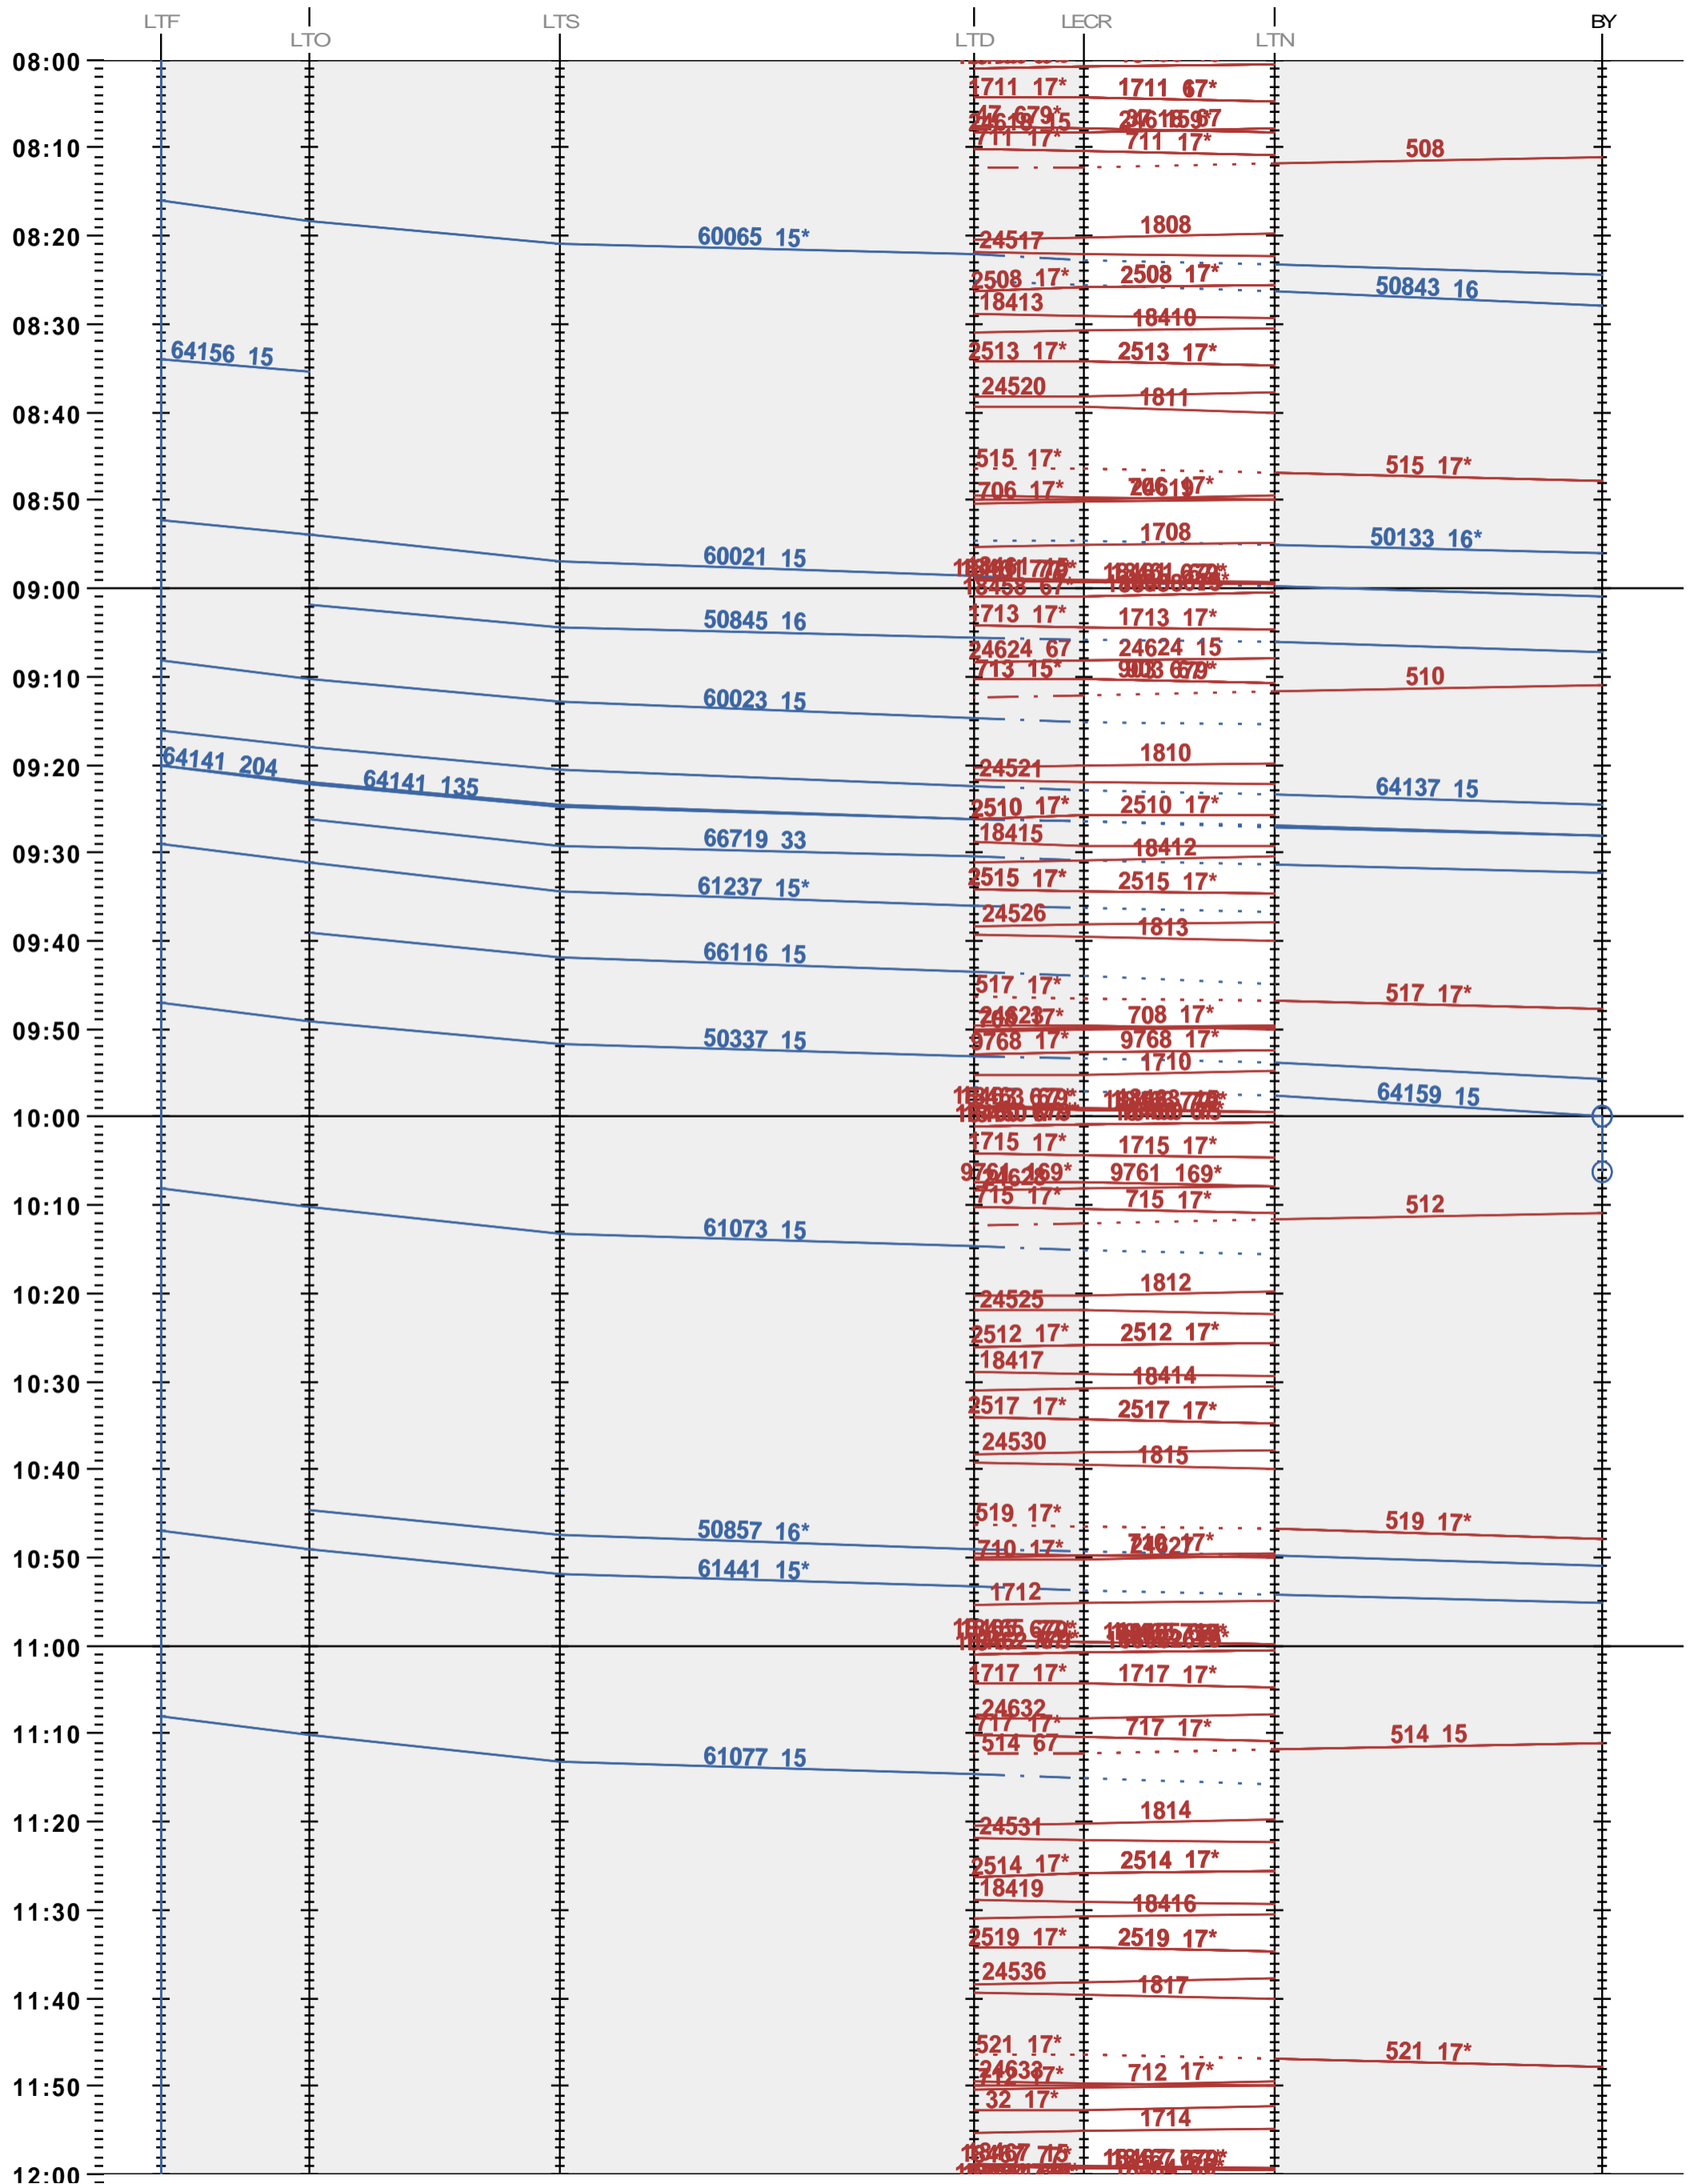

247 - LTF - boucle Lécheires - 972 Bussigny

Fahrplanperiode 2024 (10.12.2023 – 14.12.2024)

Update

Gültig ab 10.12.2023

247 - LTF - boucle Lécheires - 972 Bussigny

Fahrplanperiode 2024 (10.12.2023 – 14.12.2024)

Update

Gültig ab 10.12.2023

247 - LTF - boucle Lécheires - 972 Bussigny

Fahrplanperiode 2024 (10.12.2023 – 14.12.2024)

Update

Gültig ab 10.12.2023

247 - LTF - boucle Lécheires - 972 Bussigny

Fahrplanperiode 2024 (10.12.2023 – 14.12.2024)

Update

Gültig ab 10.12.2023