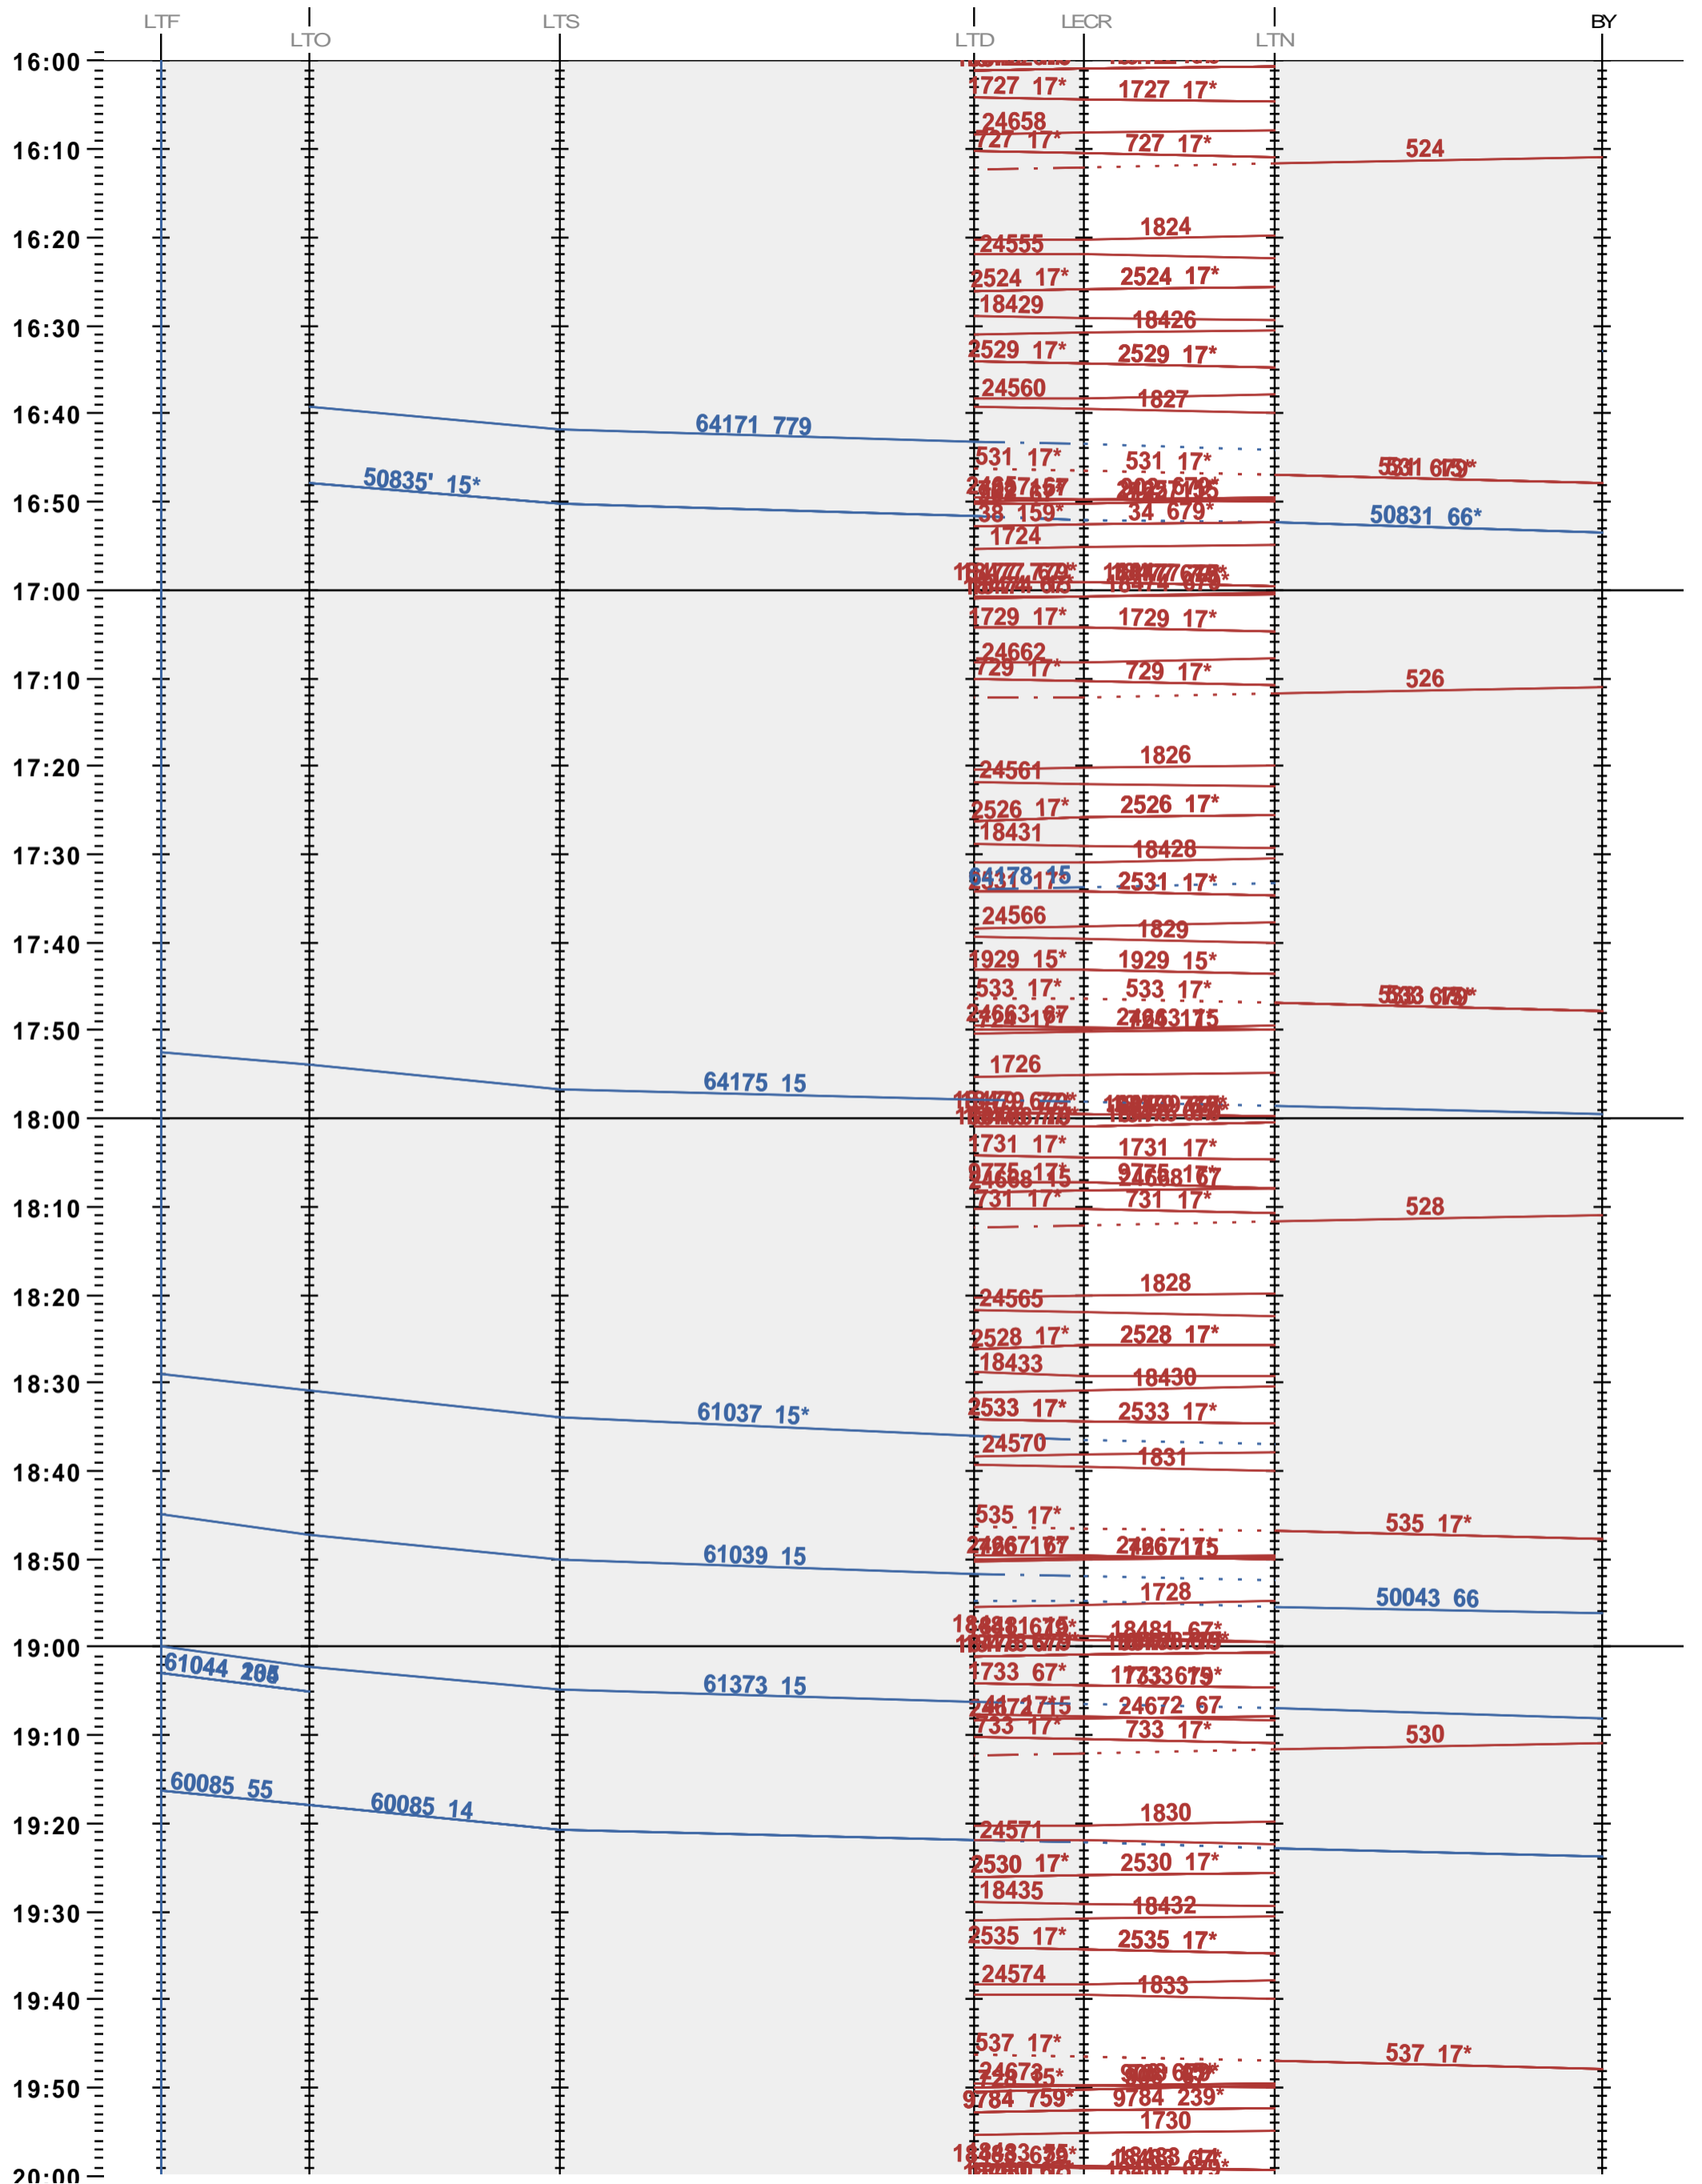

247 - LTF - boucle Lécheires - 972 Bussigny

Fahrplanperiode 2024 (10.12.2023 – 14.12.2024)

Update

Gültig ab 10.12.2023

247 - LTF - boucle Lécheires - 972 Bussigny

Fahrplanperiode 2024 (10.12.2023 – 14.12.2024)

Update

Gültig ab 10.12.2023

247 - LTF - boucle Lécheires - 972 Bussigny

Fahrplanperiode 2024 (10.12.2023 – 14.12.2024)

Update

Gültig ab 10.12.2023

247 - LTF - boucle Lécheires - 972 Bussigny

Fahrplanperiode 2024 (10.12.2023 – 14.12.2024)

Update

Gültig ab 10.12.2023