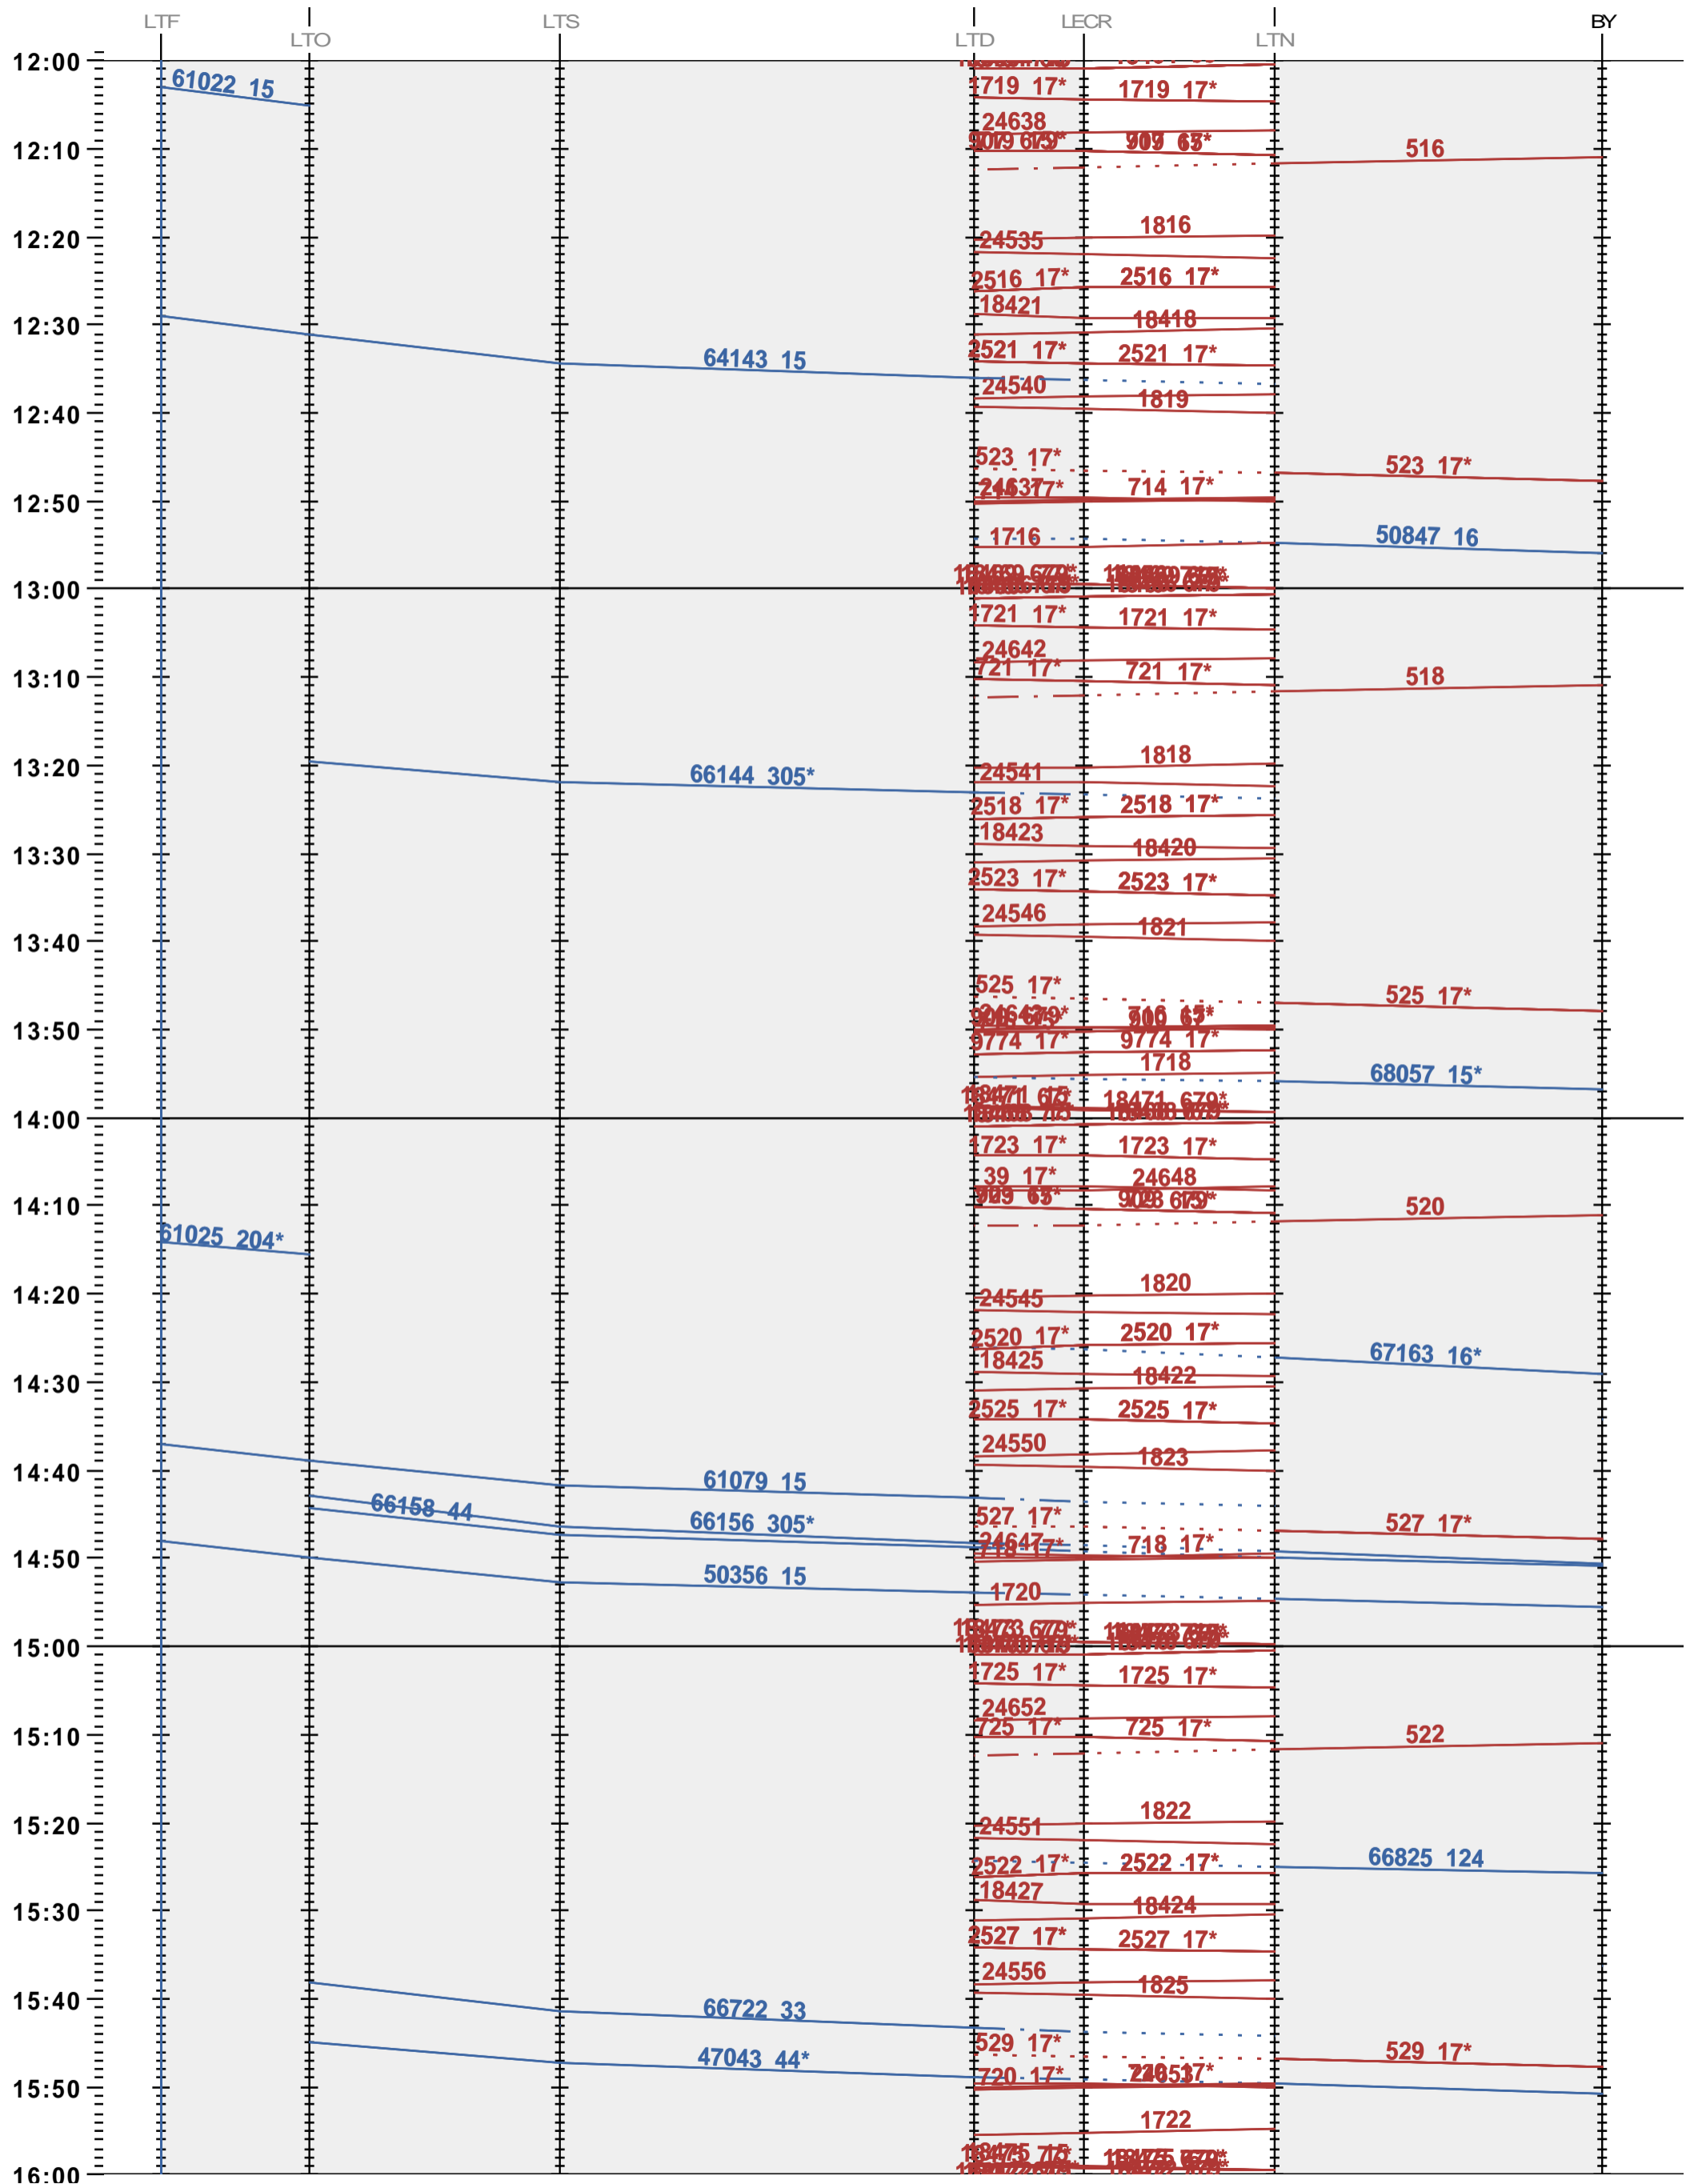

247 - LTF - boucle Lécheires - 972 Bussigny

Fahrplanperiode 2024 (10.12.2023 – 14.12.2024)

Update

Gültig ab 10.12.2023

247 - LTF - boucle Lécheires - 972 Bussigny

Fahrplanperiode 2024 (10.12.2023 – 14.12.2024)

Update

Gültig ab 10.12.2023

247 - LTF - boucle Lécheires - 972 Bussigny

Fahrplanperiode 2024 (10.12.2023 – 14.12.2024)

Update

Gültig ab 10.12.2023

247 - LTF - boucle Lécheires - 972 Bussigny

Fahrplanperiode 2024 (10.12.2023 – 14.12.2024)