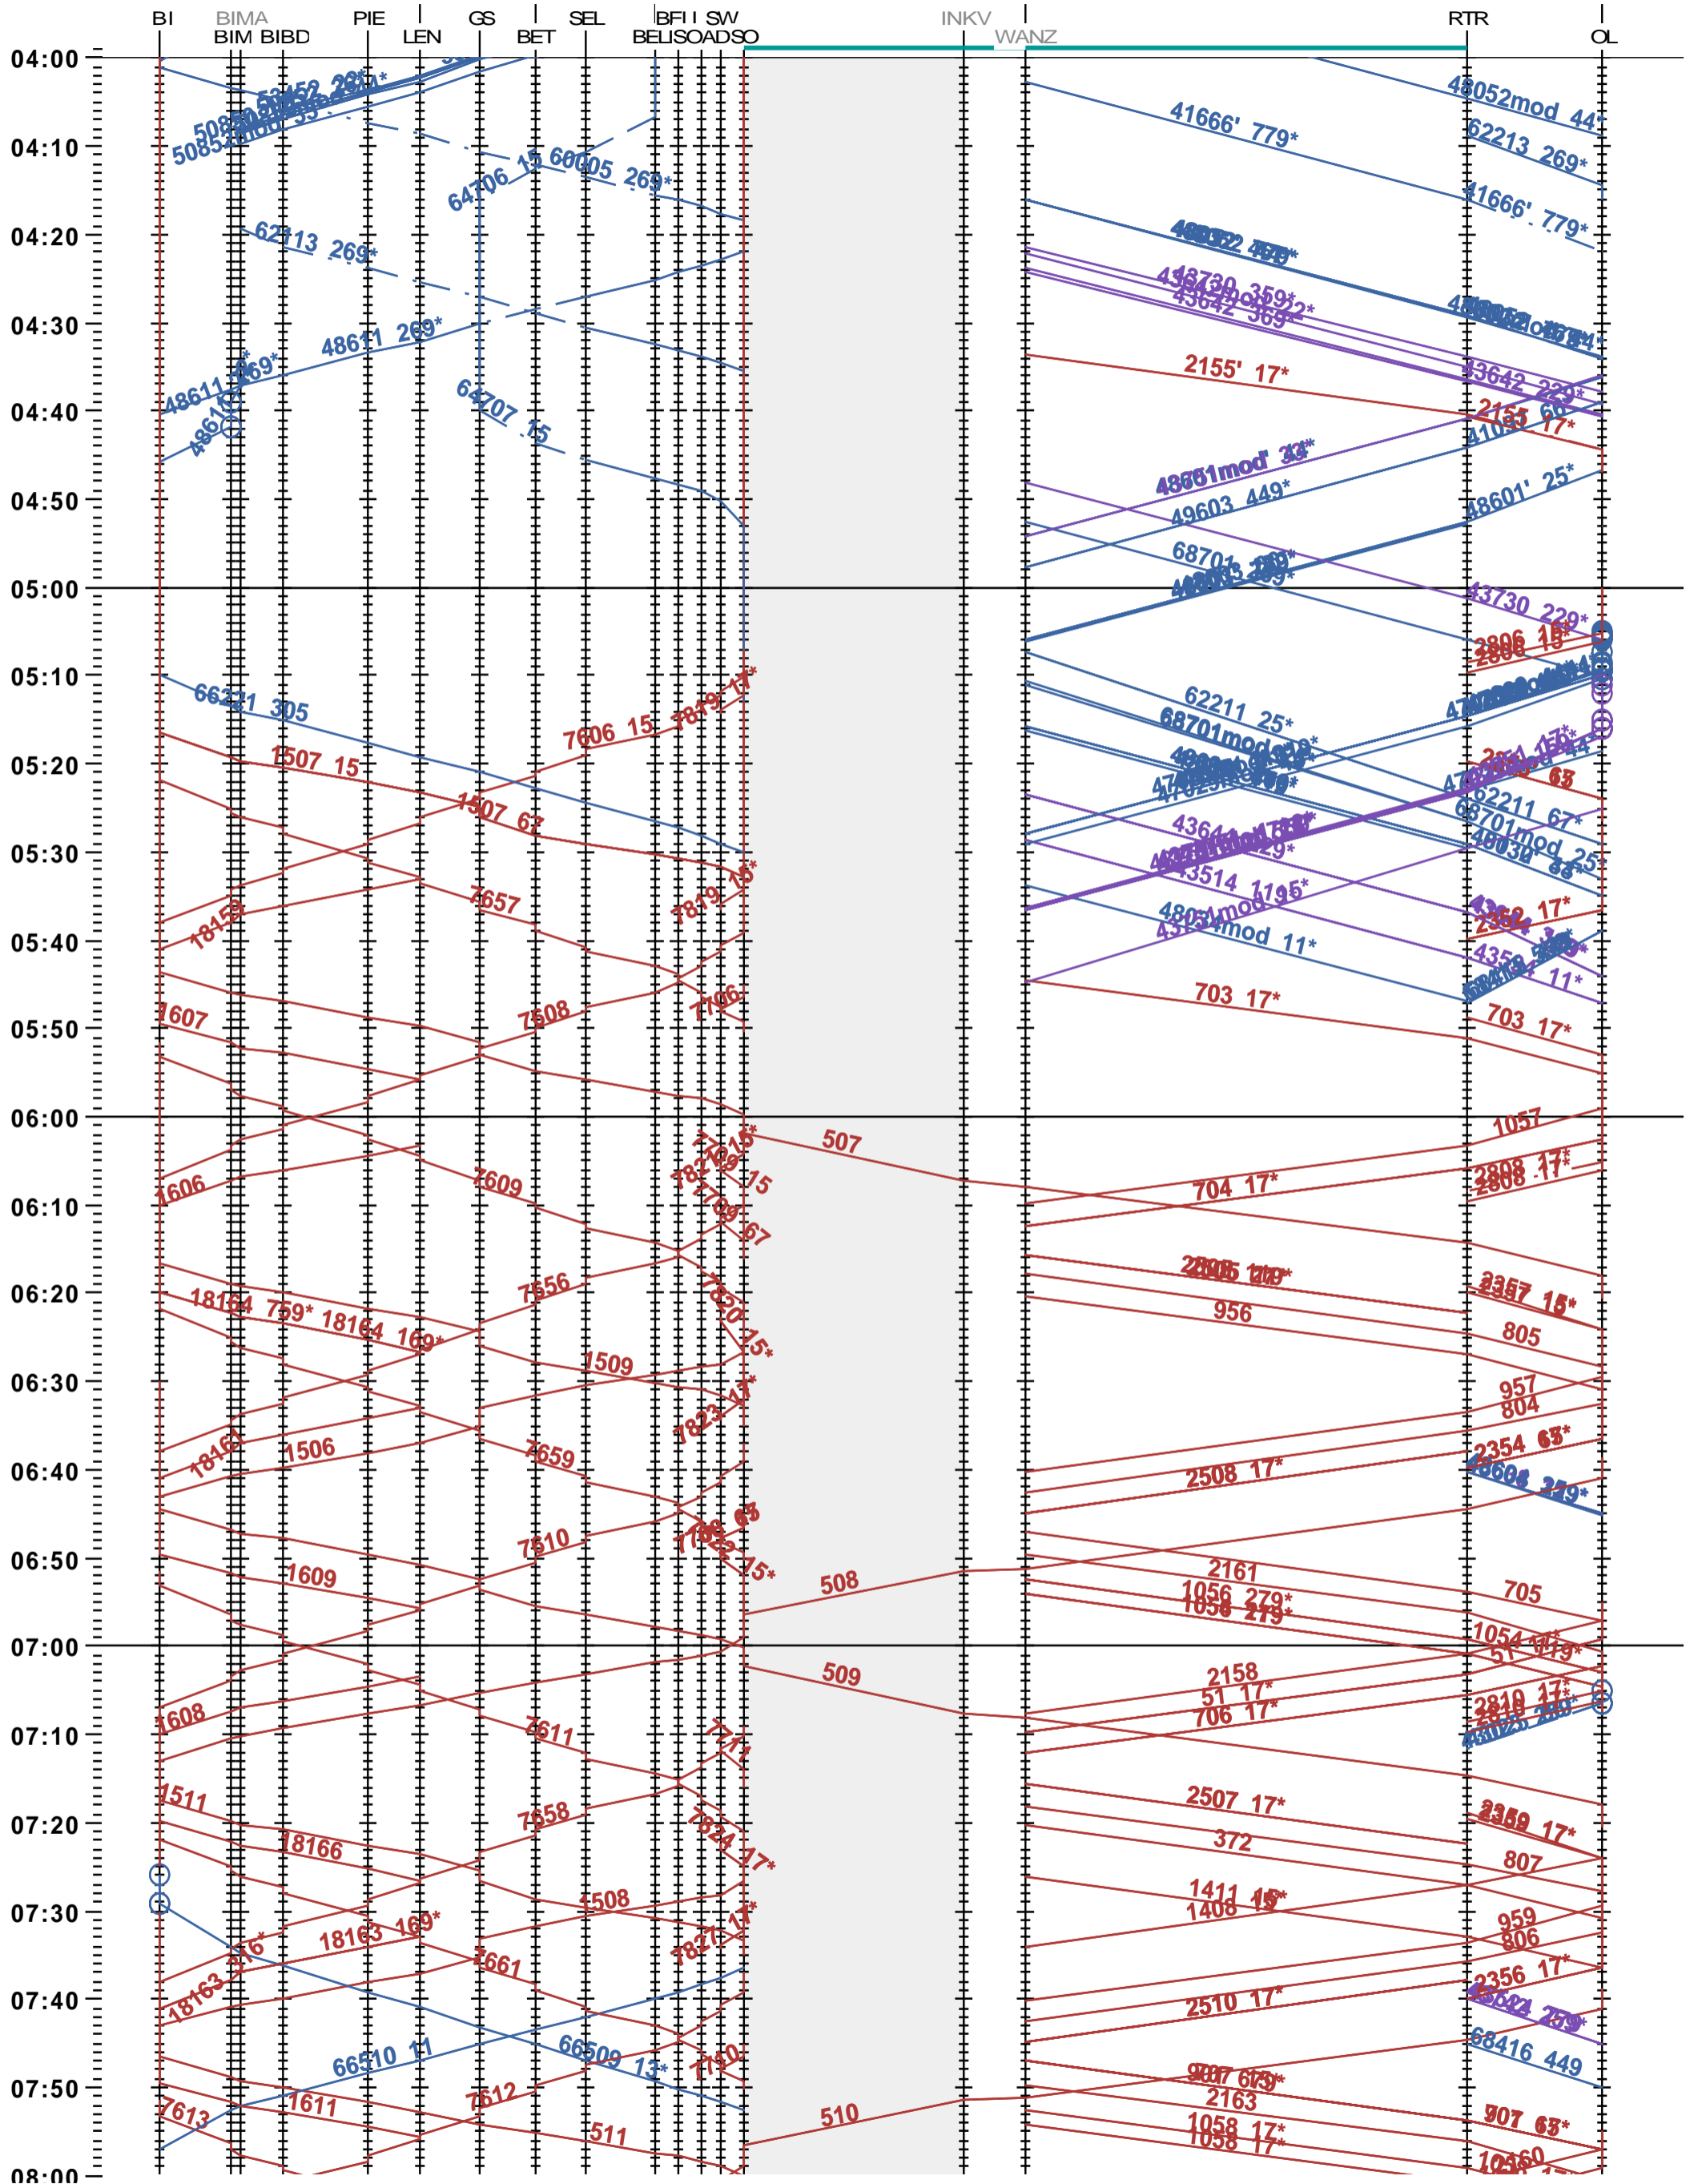

311 - Biel - Solothurn - NBS - Olten

Fahrplanperiode 2024 (10.12.2023 - 14.12.2024)

Update

Gültig ab

10.12.2023

311 - Biel - Solothurn - NBS - Olten

Fahrplanperiode 2024 (10.12.2023 – 14.12.2024)

Update

Gültig ab 10.12.2023

311 - Biel - Solothurn - NBS - Olten

Fahrplanperiode 2024 (10.12.2023 - 14.12.2024)

Update

Gültig ab 10.12.2023

311 - Biel - Solothurn - NBS - Olten

Fahrplanperiode 2024 (10.12.2023 – 14.12.2024)