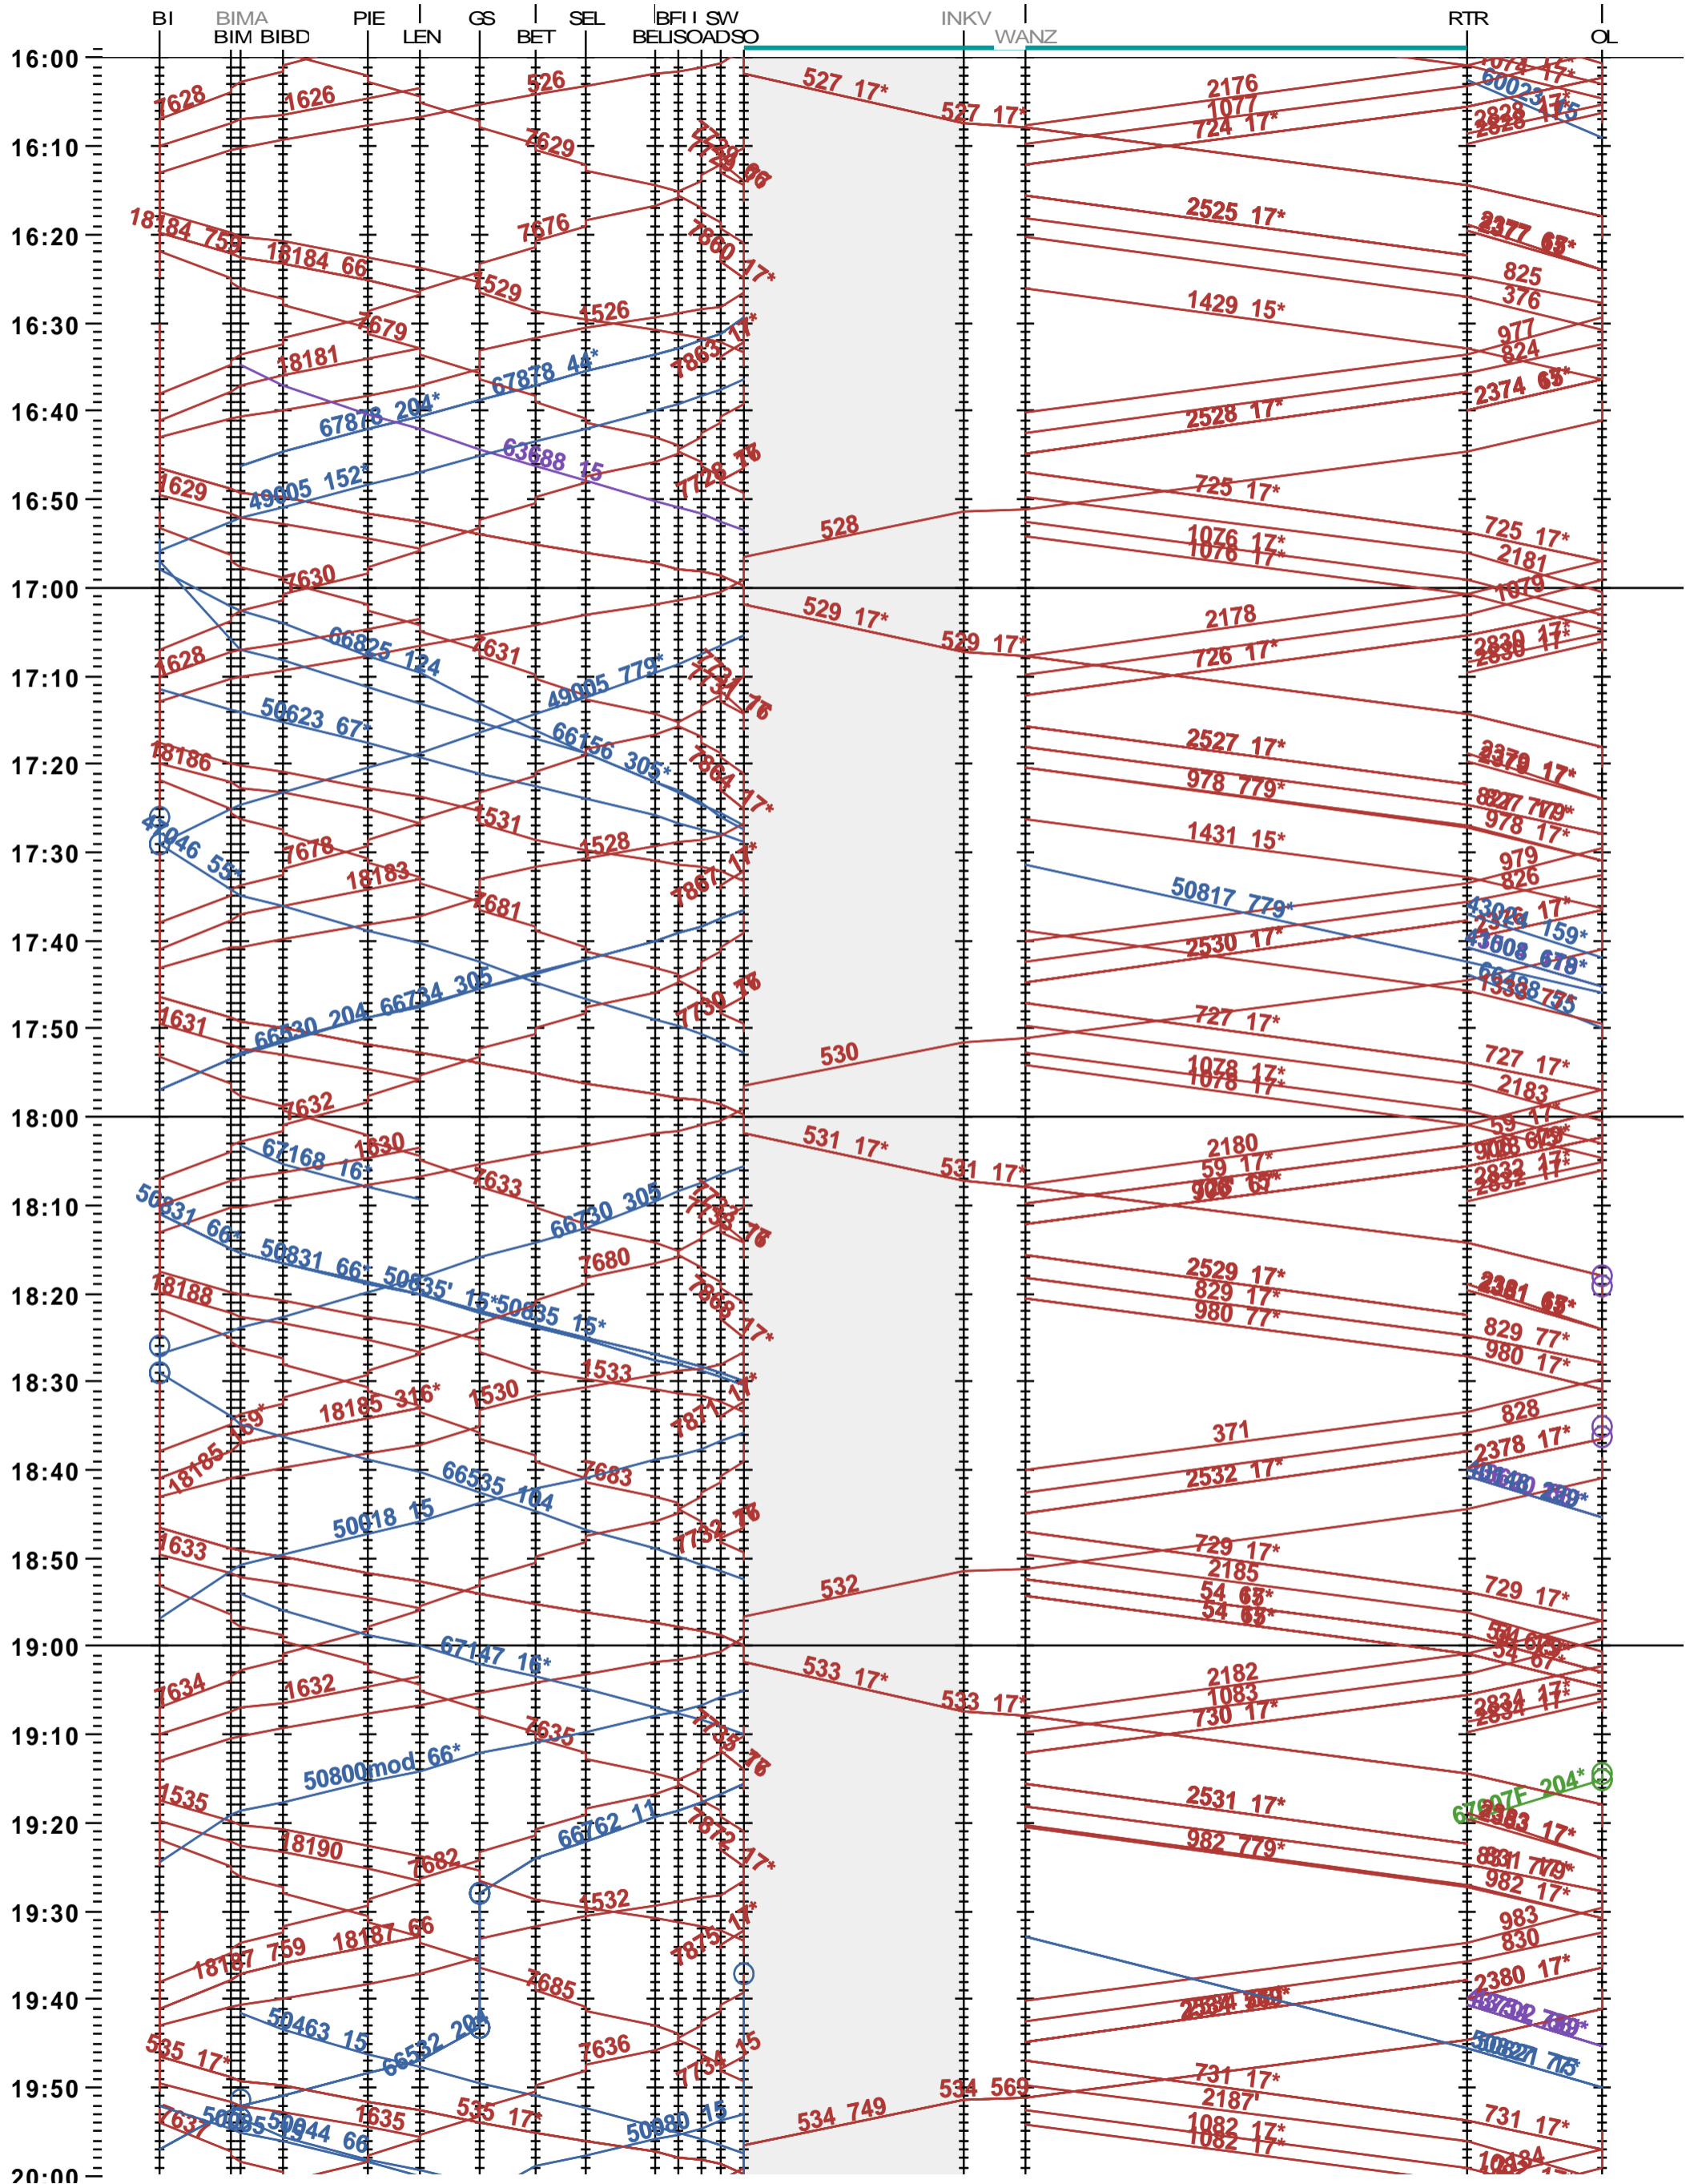

311 - Biel - Solothurn - NBS - Olten

Fahrplanperiode 2024 (10.12.2023 - 14.12.2024)

Update

Gültig ab

10.12.2023

311 - Biel - Solothurn - NBS - Olten

Fahrplanperiode 2024 (10.12.2023 – 14.12.2024)

Update

Gültig ab 10.12.2023

311 - Biel - Solothurn - NBS - Olten

Fahrplanperiode 2024 (10.12.2023 - 14.12.2024)

Update

Gültig ab 10.12.2023

311 - Biel - Solothurn - NBS - Olten

Fahrplanperiode 2024 (10.12.2023 – 14.12.2024)

Update

Gültig ab 10.12.2023