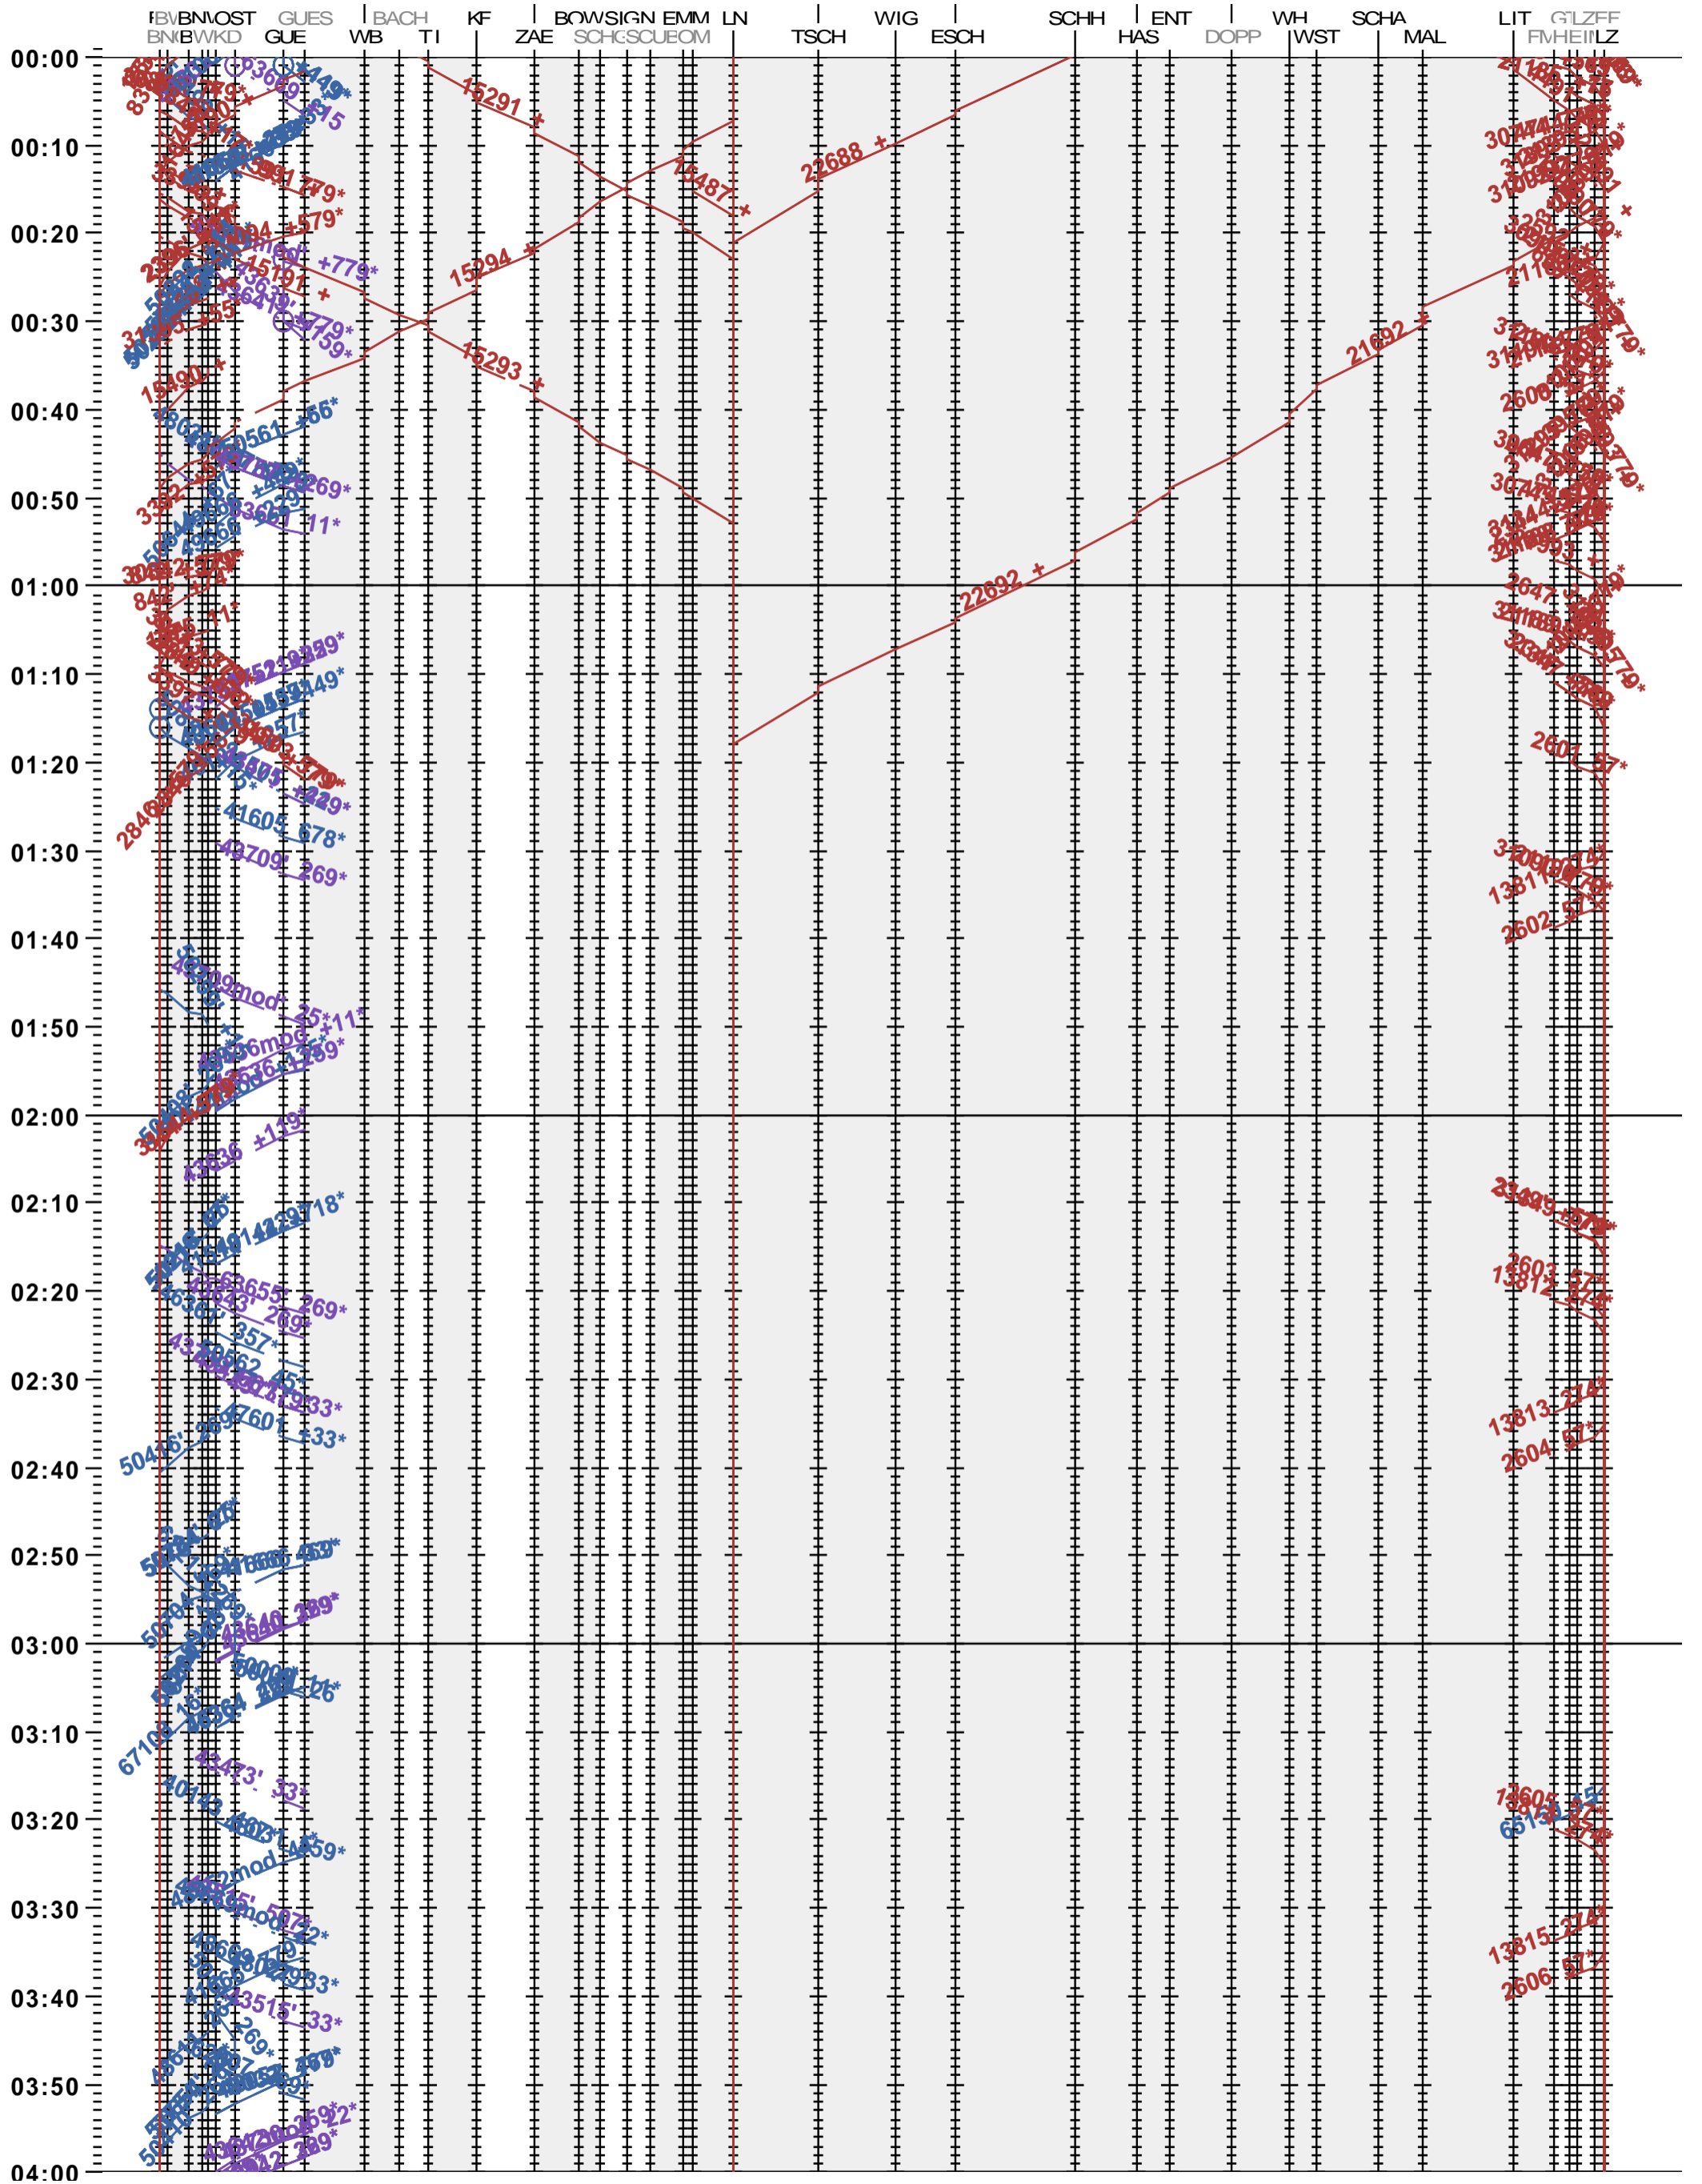

331 - Bern - Langnau - Wolhusen - Luzern

Fahrplanperiode 2024 (10.12.2023 - 14.12.2024)

Update

Gültig ab 10.12.2023

331 - Bern - Langnau - Wolhusen - Luzern

Fahrplanperiode 2024 (10.12.2023 - 14.12.2024)

Update

Gültig ab 10.12.2023

331 - Bern - Langnau - Wolhusen - Luzern

Fahrplanperiode 2024 (10.12.2023 – 14.12.2024)

Update

Gültig ab 10.12.2023

331 - Bern - Langnau - Wolhusen - Luzern

Fahrplanperiode 2024 (10.12.2023 - 14.12.2024)

Update

Gültig ab 10.12.2023

331 - Bern - Langnau - Wolhusen - Luzern

Fahrplanperiode 2024 (10.12.2023 - 14.12.2024)

Update

Gültig ab 10.12.2023

331 - Bern - Langnau - Wolhusen - Luzern

Fahrplanperiode 2024 (10.12.2023 – 14.12.2024)