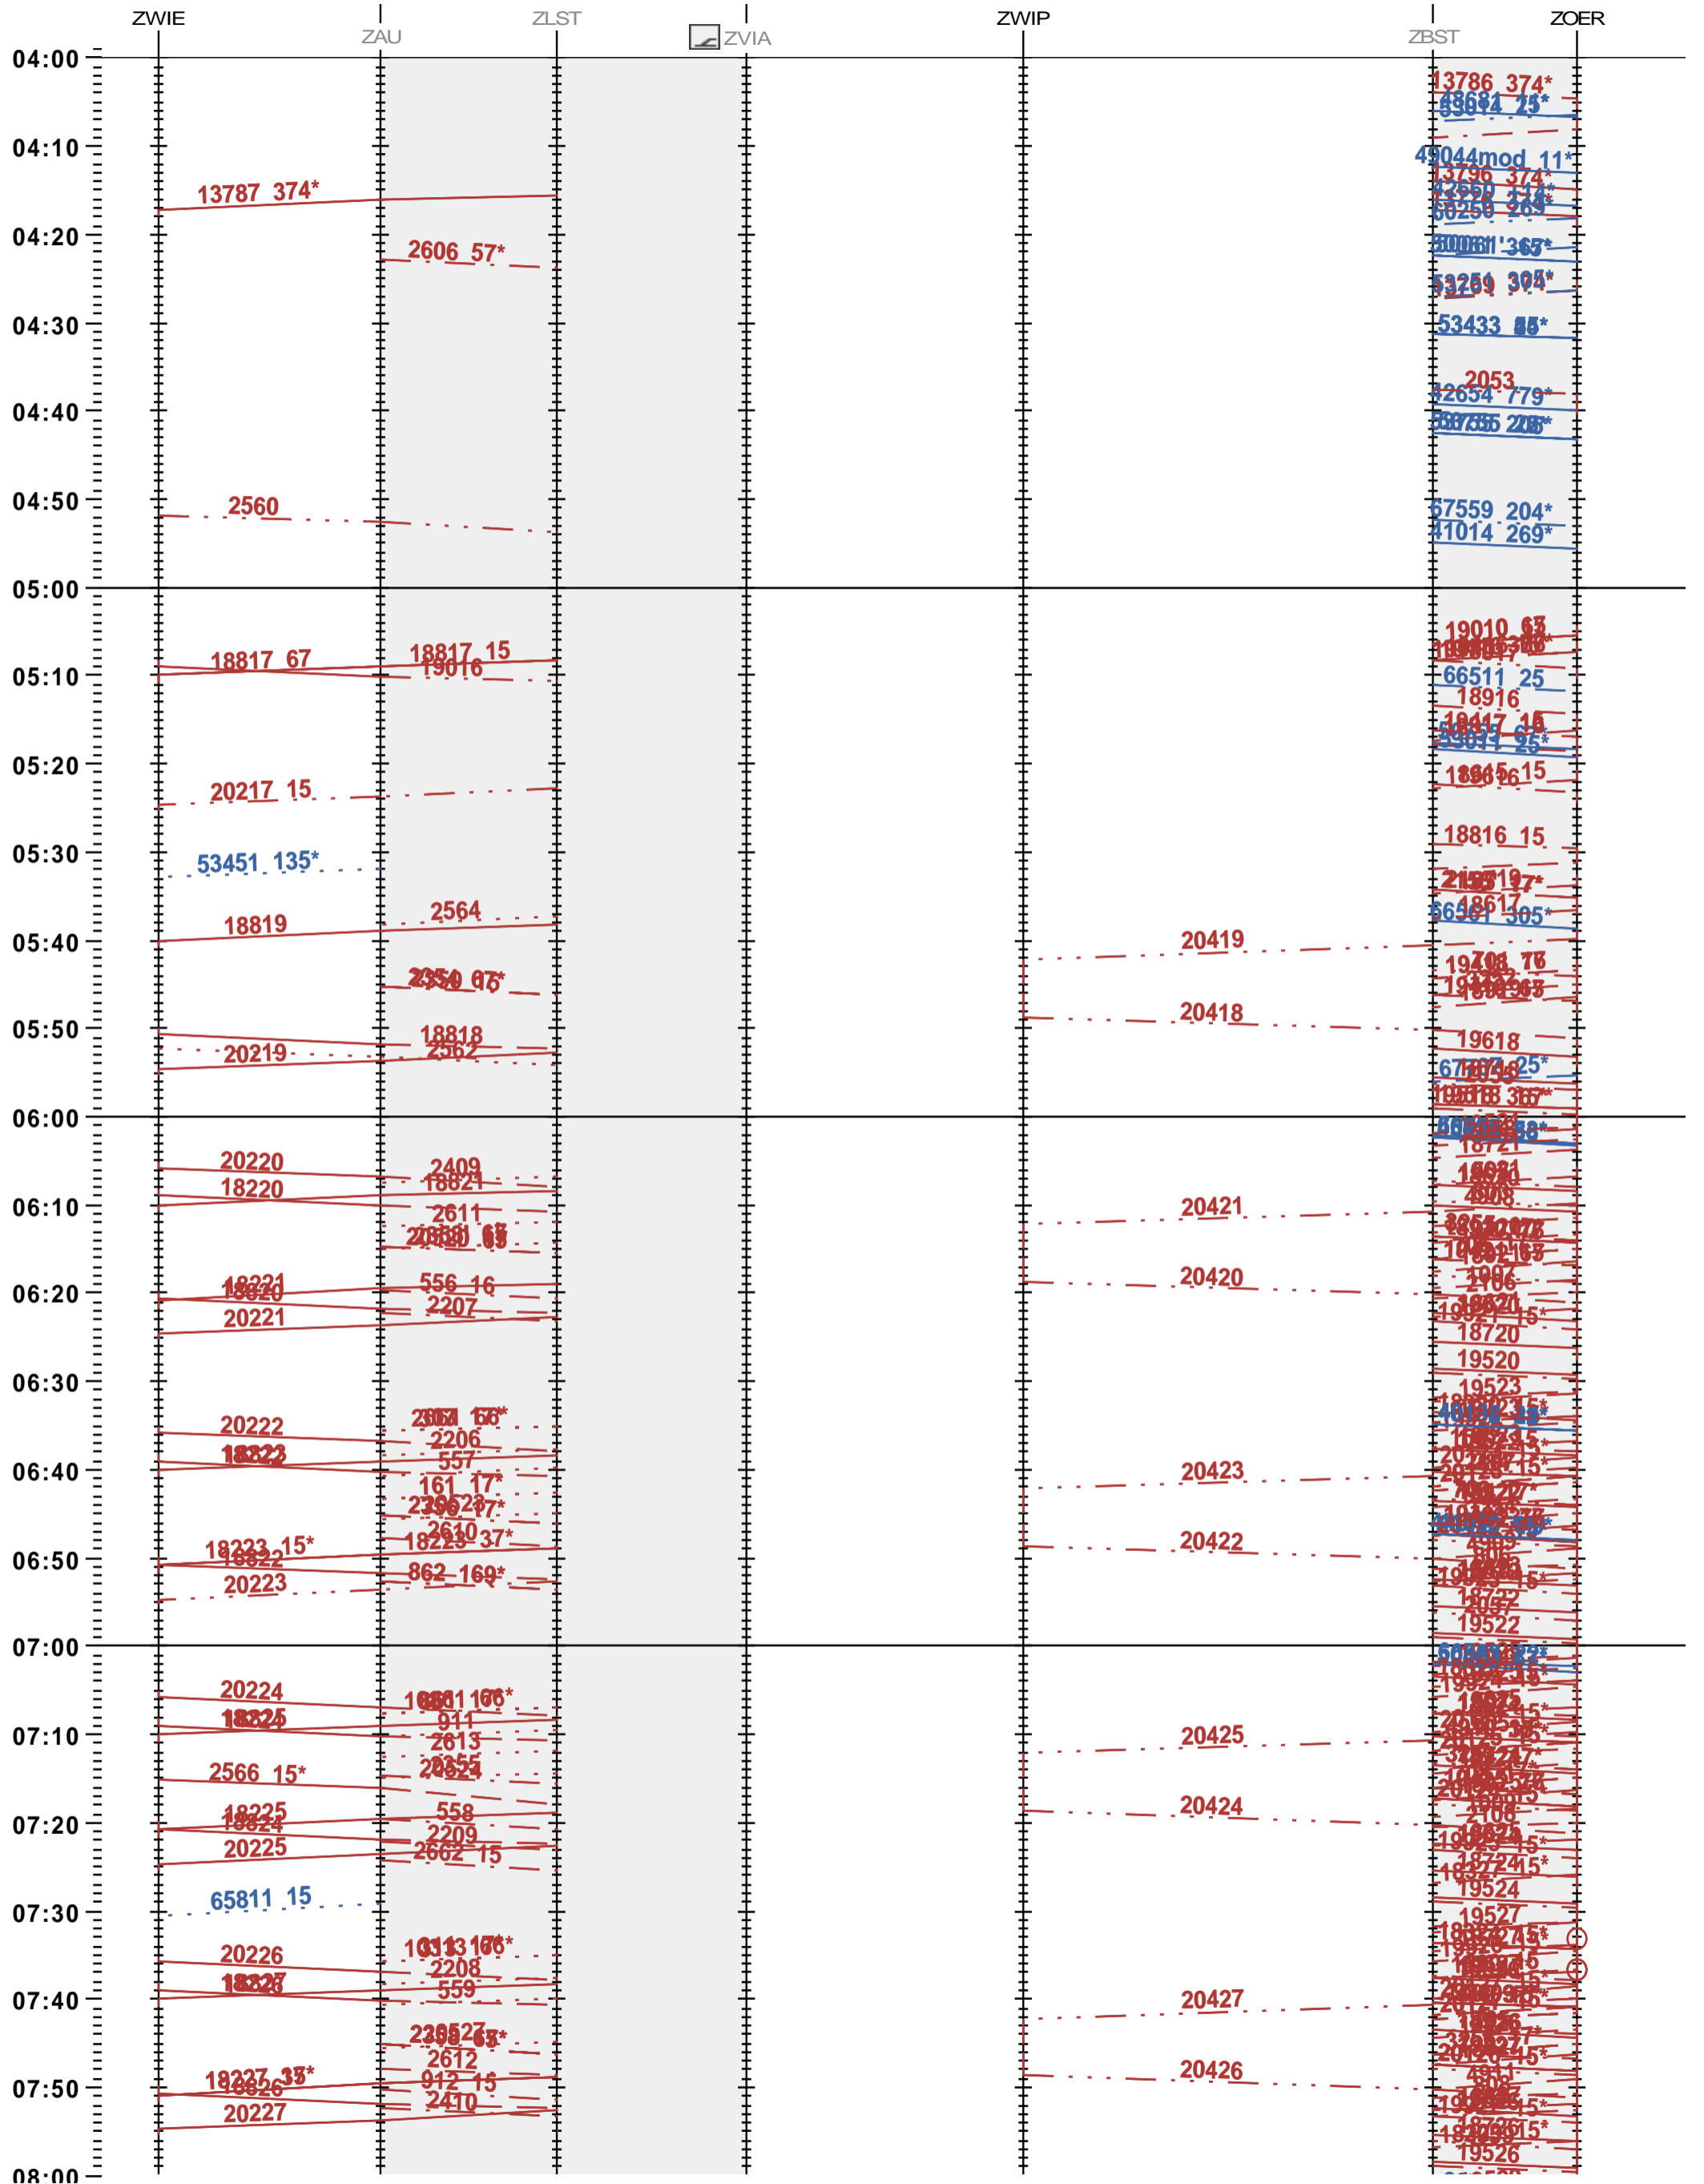

701 - Zürich - Zürich Wipkingen - Wallisellen - Winterthur

Fahrplanperiode 2024 (10.12.2023 – 14.12.2024)

Update

Gültig ab 10.12.2023

701 - Zürich - Zürich Wipkingen - Wallisellen - Winterthur

Fahrplanperiode 2024 (10.12.2023 - 14.12.2024)

Update

Gültig ab 10.12.2023

701 - Zürich - Zürich Wipkingen - Wallisellen - Winterthur

Fahrplanperiode 2024 (10.12.2023 – 14.12.2024)

Update

Gültig ab 10.12.2023

701 - Zürich - Zürich Wipkingen - Wallisellen - Winterthur

Fahrplanperiode 2024 (10.12.2023 – 14.12.2024)

Update

Gültig ab 10.12.2023

701 - Zürich - Zürich Wipkingen - Wallisellen - Winterthur

Fahrplanperiode 2024 (10.12.2023 – 14.12.2024)

Update

Gültig ab 10.12.2023

701 - Zürich - Zürich Wipkingen - Wallisellen - Winterthur

Fahrplanperiode 2024 (10.12.2023 – 14.12.2024)

Update

Gültig ab 10.12.2023