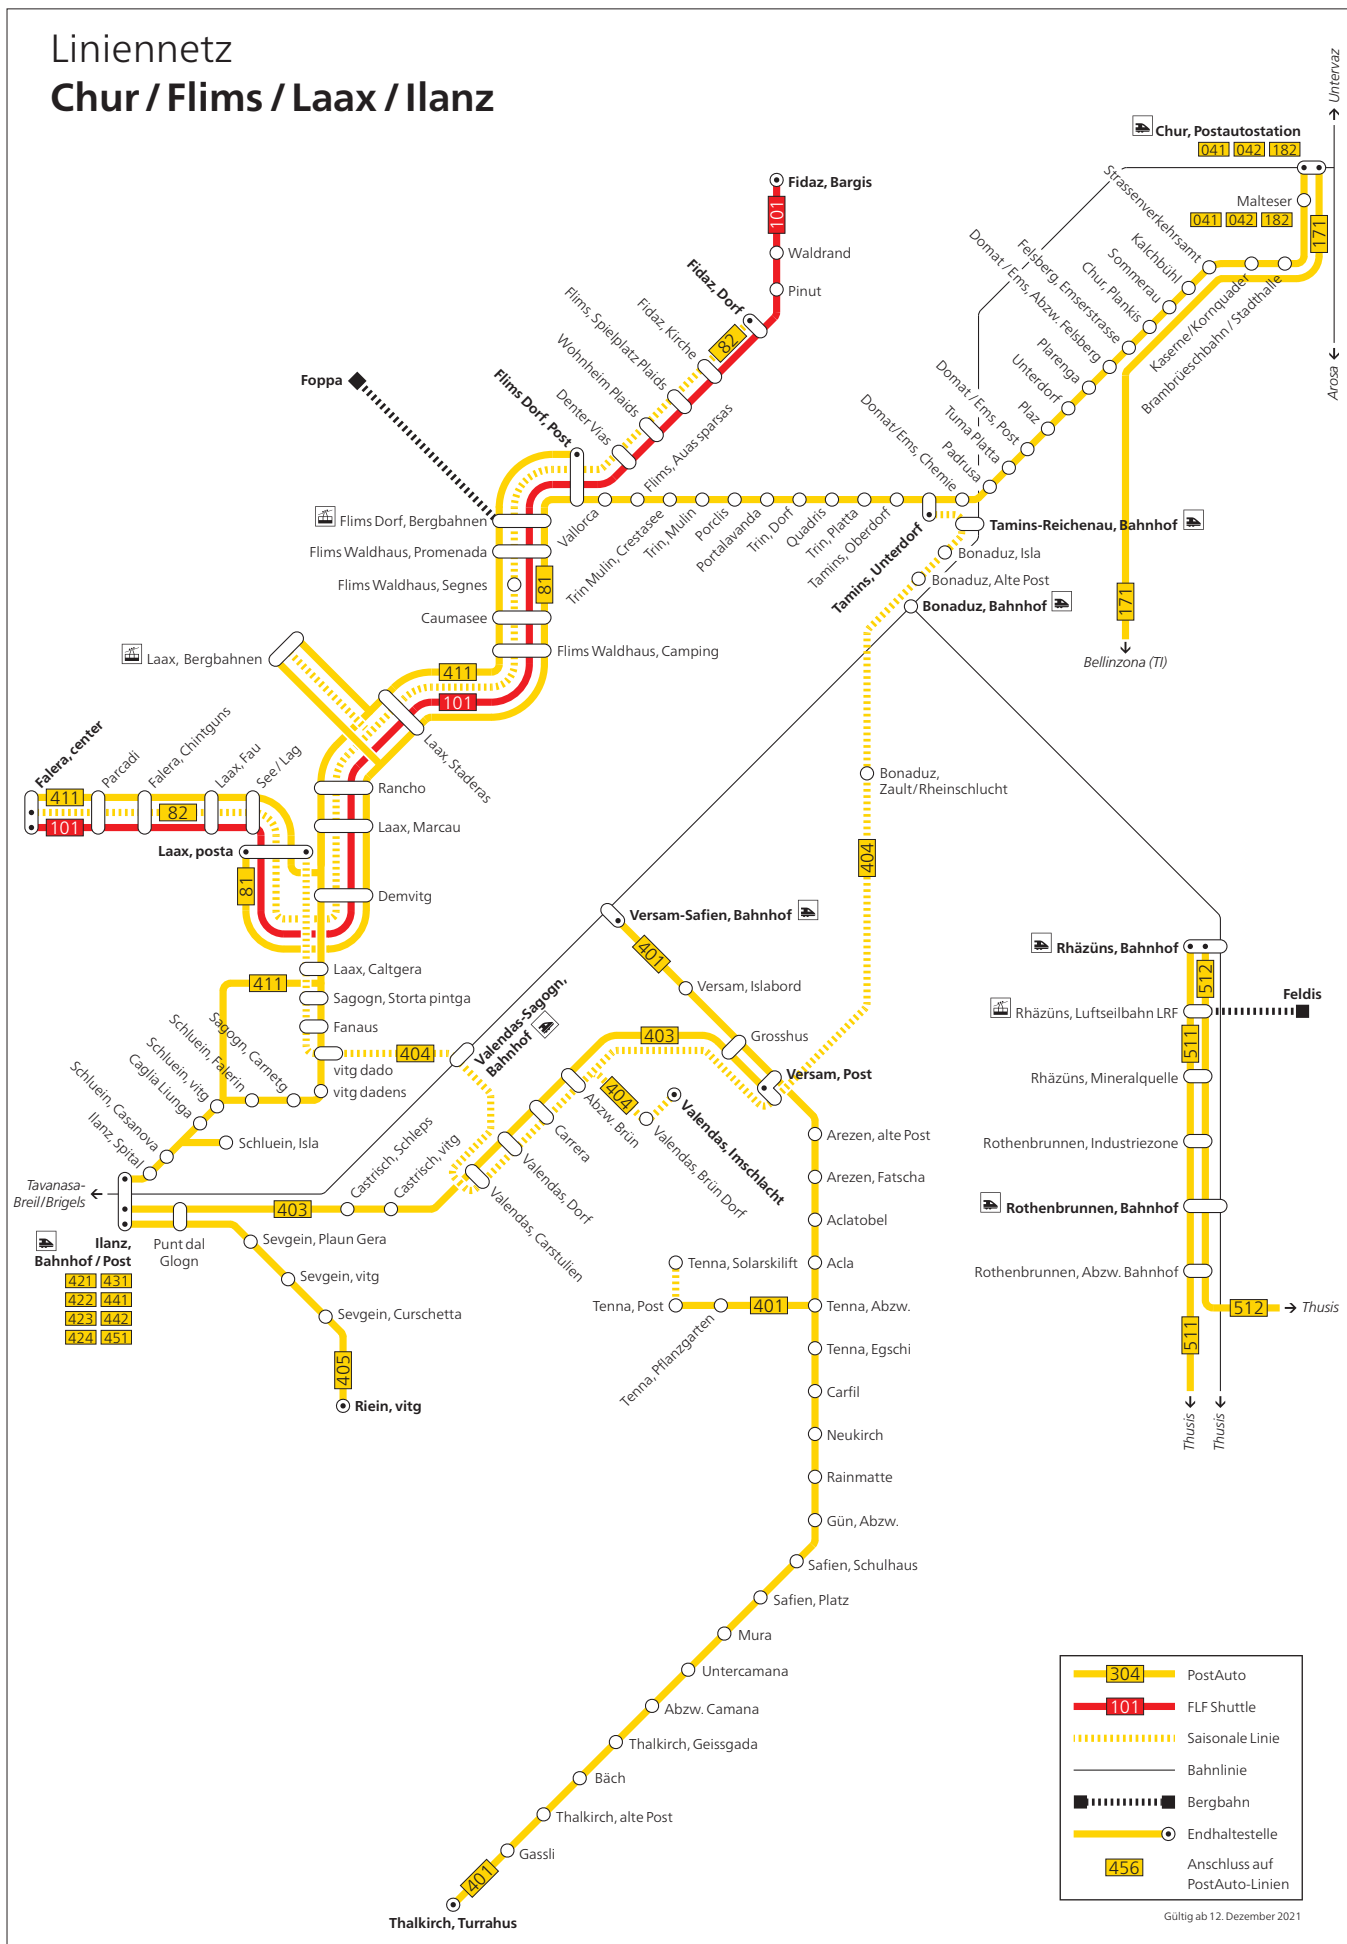

- 1** Samedan–Pontresina–St. Moritz (Champfèr)–Corvatsch
 - 2** Lagalb**–Diavolezza**–Pontresina–Celerina–St. Moritz Dorf–Sils–Maloja
 - 4** St. Moritz Bahnhof–Silvaplana–Sils–Maloja
 - 6** Chamues-ch–Samedan–Celerina–St. Moritz–Corvatsch–Furtschellas–Sils
 - 7** Chamues-ch–Madulain–Zuoz–S-chanf–Parc Naziunal*–Cinuos-chel-Brail
 - 9** St. Moritz Dorf–Bahnhof–Bad–Youth Hostel
- ** nur im Winter
** nur im Sommer
- Halt je nach Kurs (bitte beachten Sie den Fahrplan)
 - Anschlusslinien
 - Bahnliesen, Rätische Bahn
 - — Bergbahnen (Fahrausweise engadin mobil nicht gültig)
 - Fussweg

Liniennetz Chur/Mittelbünden

	304	PostAuto
		Saisonale Linie
		Bahnlinie
		Endhaltestelle
		Halt nur in angegebener Richtung
	456	Anschluss auf PostAuto-Linien
	2	Anschluss auf andere Linien

Gültig ab 12. Dezember 2021

Liniennetz Flüela

Linie 331 Flüela

	PostAuto
	Saisonale Linie
	Linien VBD
	Bahnlinie
	Endhaltestelle
	Halt nur in angegebener Richtung
	Anschluss auf PostAuto-Linien
	Anschluss auf andere Linien

Gültig ab 12. Dezember 2021

Liniennetz Landquart/Chur

Liniennetz Landquart / Chur

Gültig ab 12. Dezember 2021

Rete di trasporto Mesolcina / Val Calanca

Liniennetz Oberengadin/Bergell

Liniennetz Oberengadin / Bergell

Liniennetz Prättigau