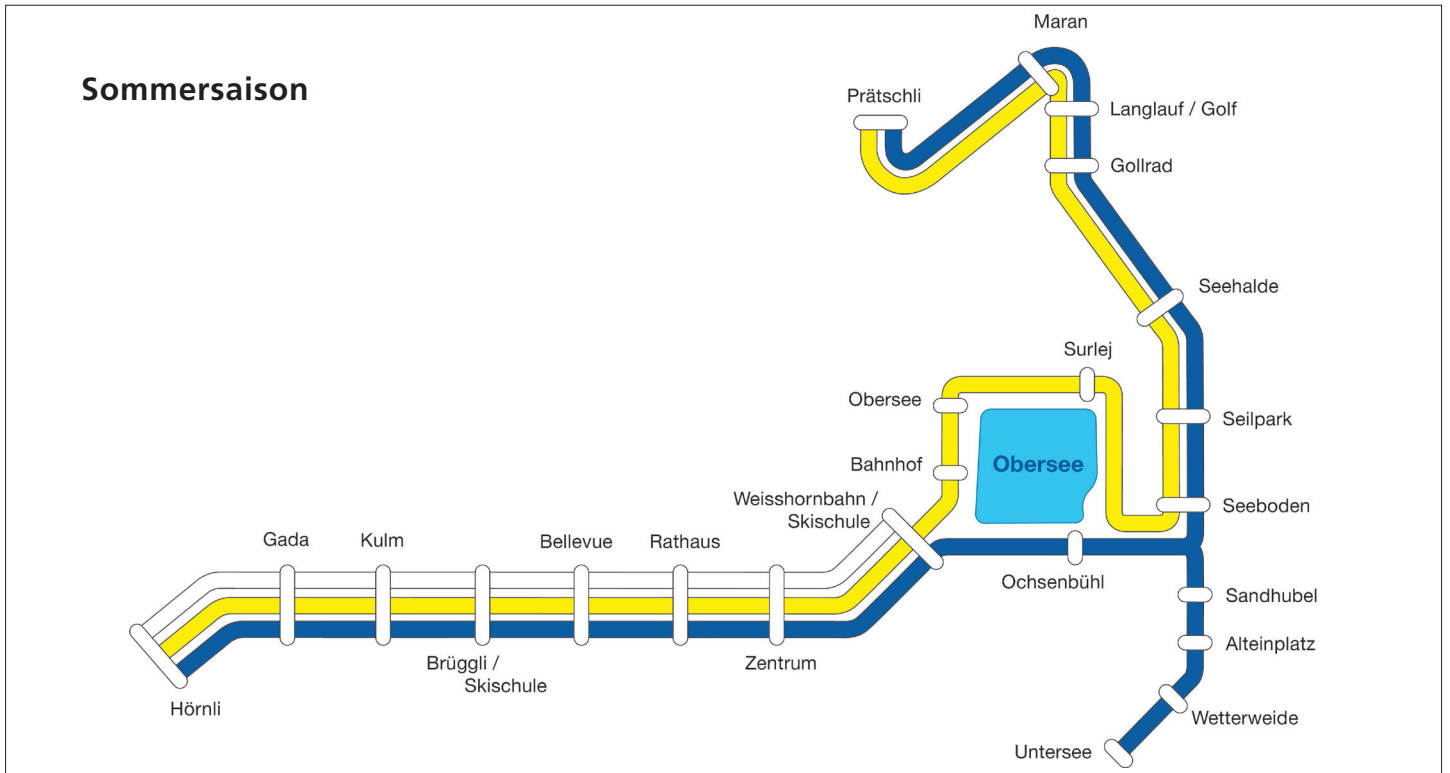

Liniennetz Arosa

AVB, Gemeinde Arosa & 081 378 67 57, & 079 407 58 59
www.arosalenzherheide.swiss