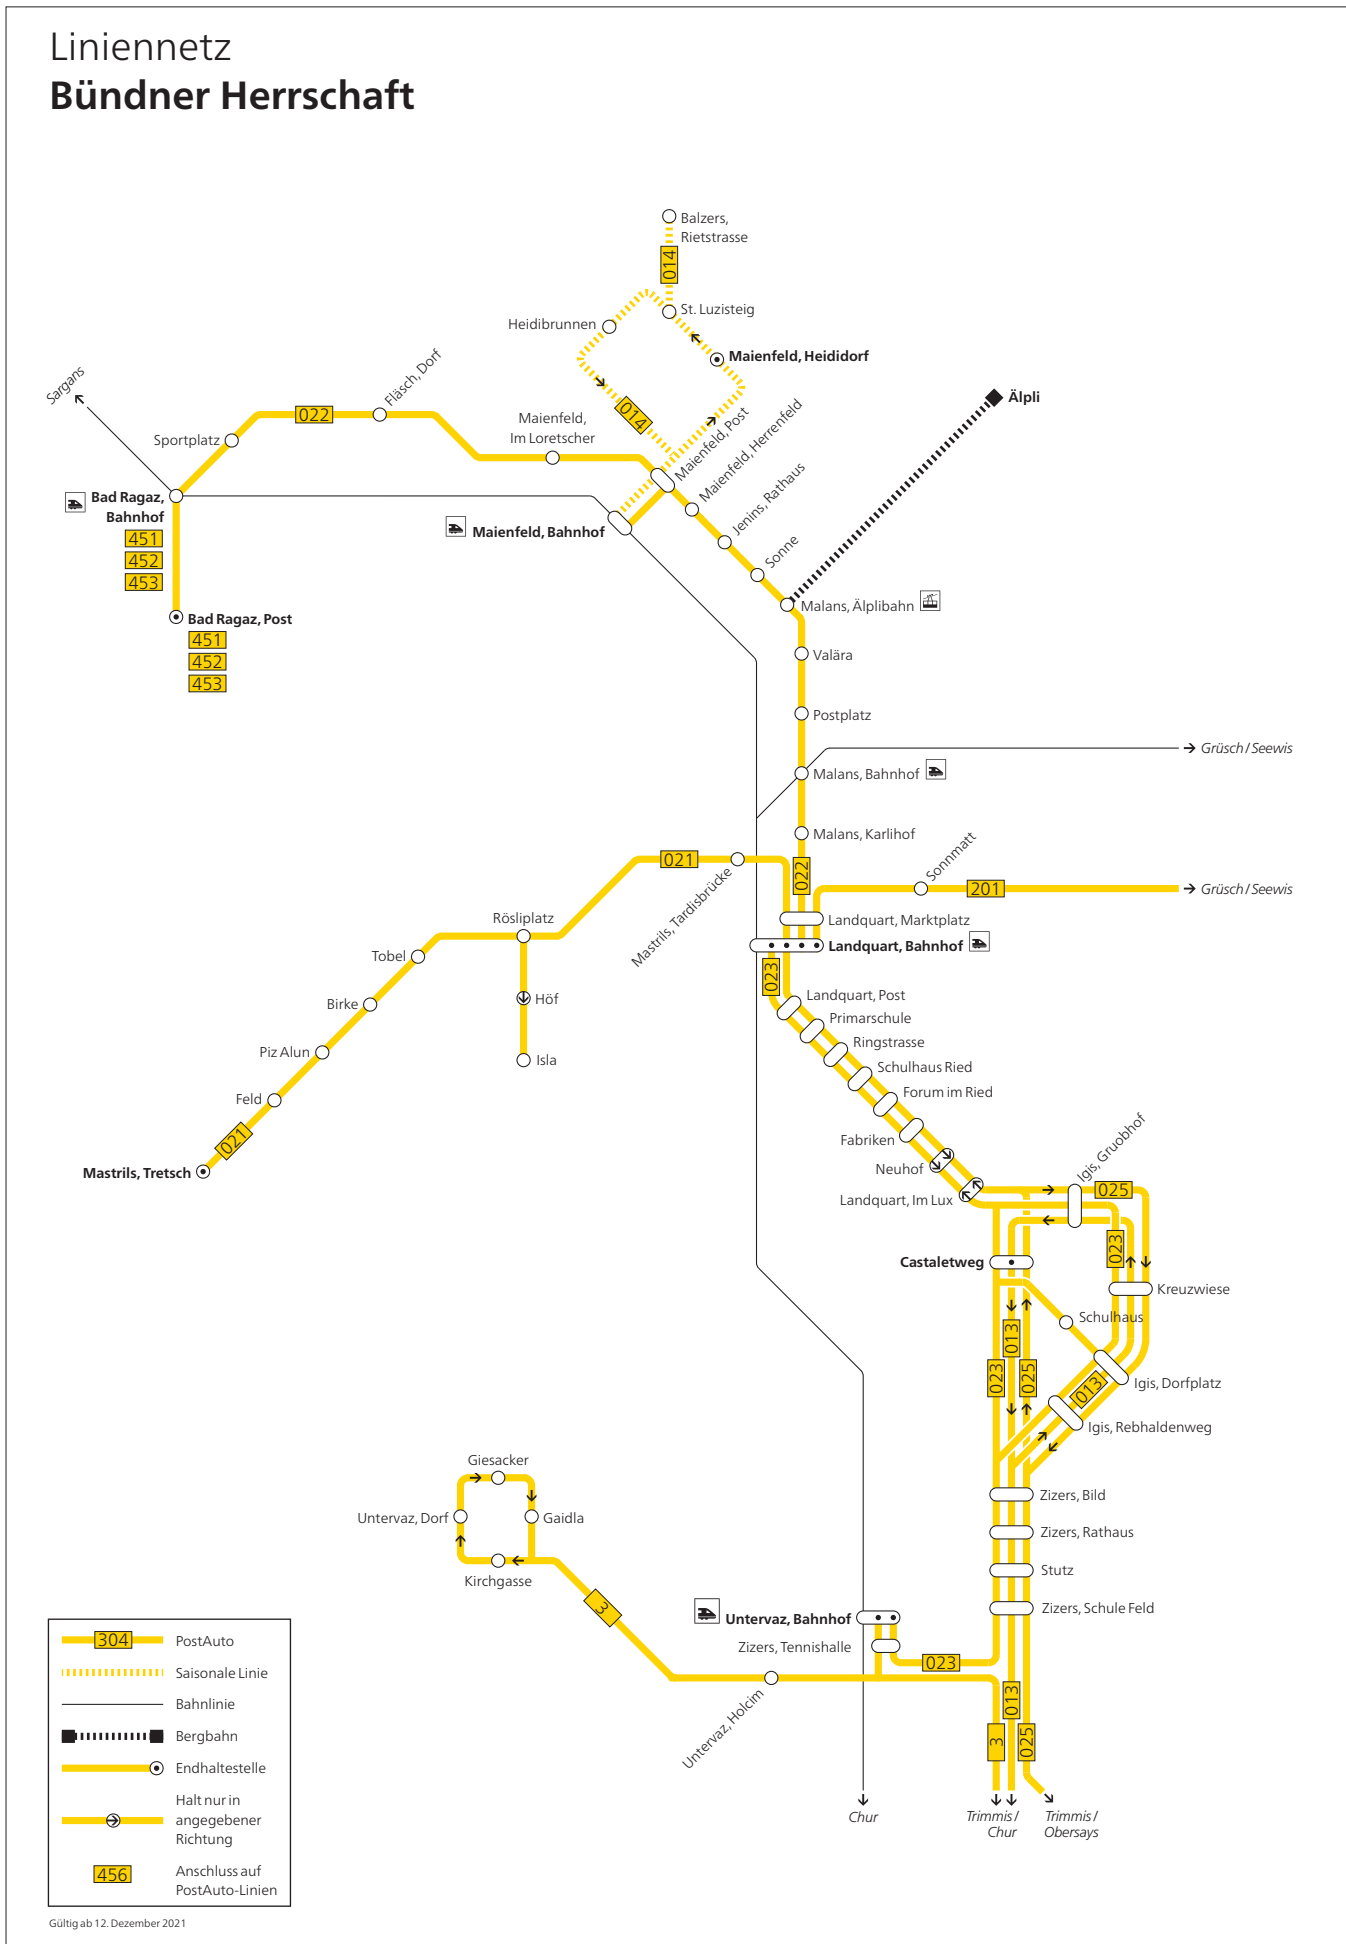

Liniennetz Bündner Herrschaft

Liniennetz Bündner Herrschaft

Gültig ab 12. Dezember 2021