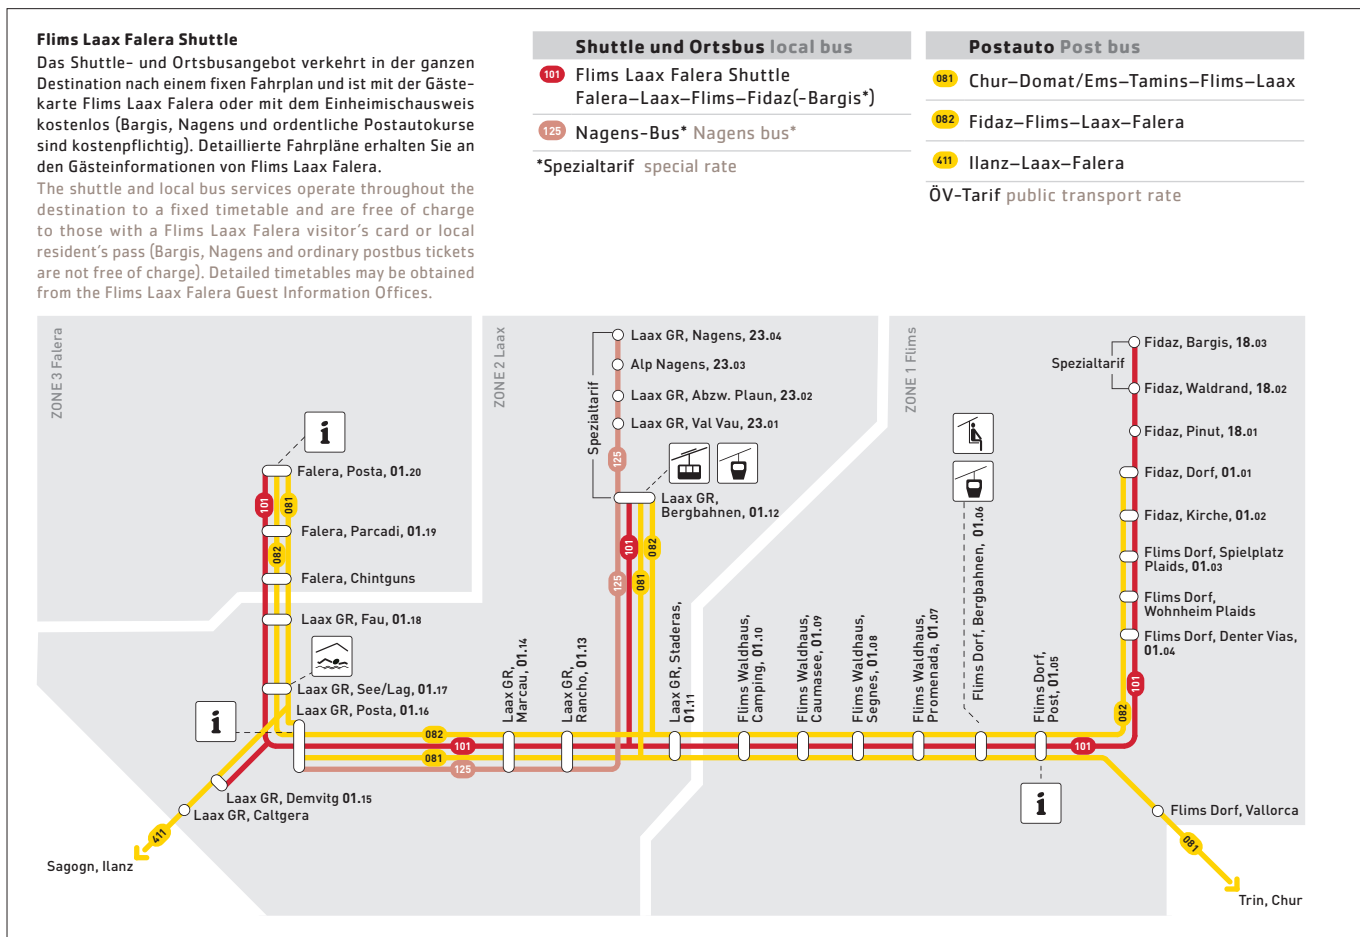

Zonenplan Transreno

- Bahnlinien (RhB und SBB)
 - PostAuto-Linien 13 21 23 24 25 41 42 81 182 201 511 512
 - Nacht- und Bahnersatzbusse N 82
 - Bahn ausserhalb Geltungsbereich
 - Busse ausserhalb Geltungsbereich
 - Nachtbusse ausserhalb Geltungsbereich
 - Fussweg gemäss Fahrplan
- 120-170** Zonennummern
- 150** Stadtgebiet Chur Geltungsbereich City-Ticket/Gästekarte Chur
- Chur Bus**
- 2 Obere Au-Kleinwaldegg
 - 2 Obere Au-Fürstenwald
 - 3 Austrasse-Stelleweg-Haldenstein
 - 3 Austrasse-Trimmis-Untervaz
 - 3 Bahnhofplatz-Trimmis, Cholplatzweg
 - 4 Austrasse-Seniorenzentrum Cadonau
 - 5 Bahnhofplatz-Lachen
 - 6 Bahnhofplatz-City West
 - 9 Bahnhofplatz-Meiersboden
 - 10 Bahnhofplatz-Domat/Ems, Chemie-Tamins, Unterdorf
 - 11 Bahnhofplatz-Plankis-Felsberg
 - 12 Bahnhofplatz-Domat/Ems, Crusch
 - 18 Domat/Ems, Chemie-Parc industrial-Tamins, Oberdorf-Rhäzüns, Luftseilbahn LRF

Liniennetz Flims/Laax, Winter

Liniennetz Flims, Sommer

Linien- und Zonenplan

Geltungsbereich Abonnemente und City Ticket / Modul-Abo St. Moritz

Bezeichnung Abonnemente	Zonen
Zentrum	10 / 11 / 30 / 40
Sils	11 / 12 / 13
Bernina	30 / 31 / 32 / 33 / 34
Plaiv	40 / 41 / 42 / 43
St. Moritz Jahresabo, City-Ticket und Modul-Abo St. Moritz	10 ohne Haltestellen Gemeinde Celerina

Liniennetz Flüela

Linie 331 Flüela

	PostAuto
	Saisonale Linie
	Linien VBD
	Bahnlinie
	Endhaltestelle
	Halt nur in angegebener Richtung
	Anschluss auf PostAuto-Linien
	Anschluss auf andere Linien

Gültig ab 12. Dezember 2021