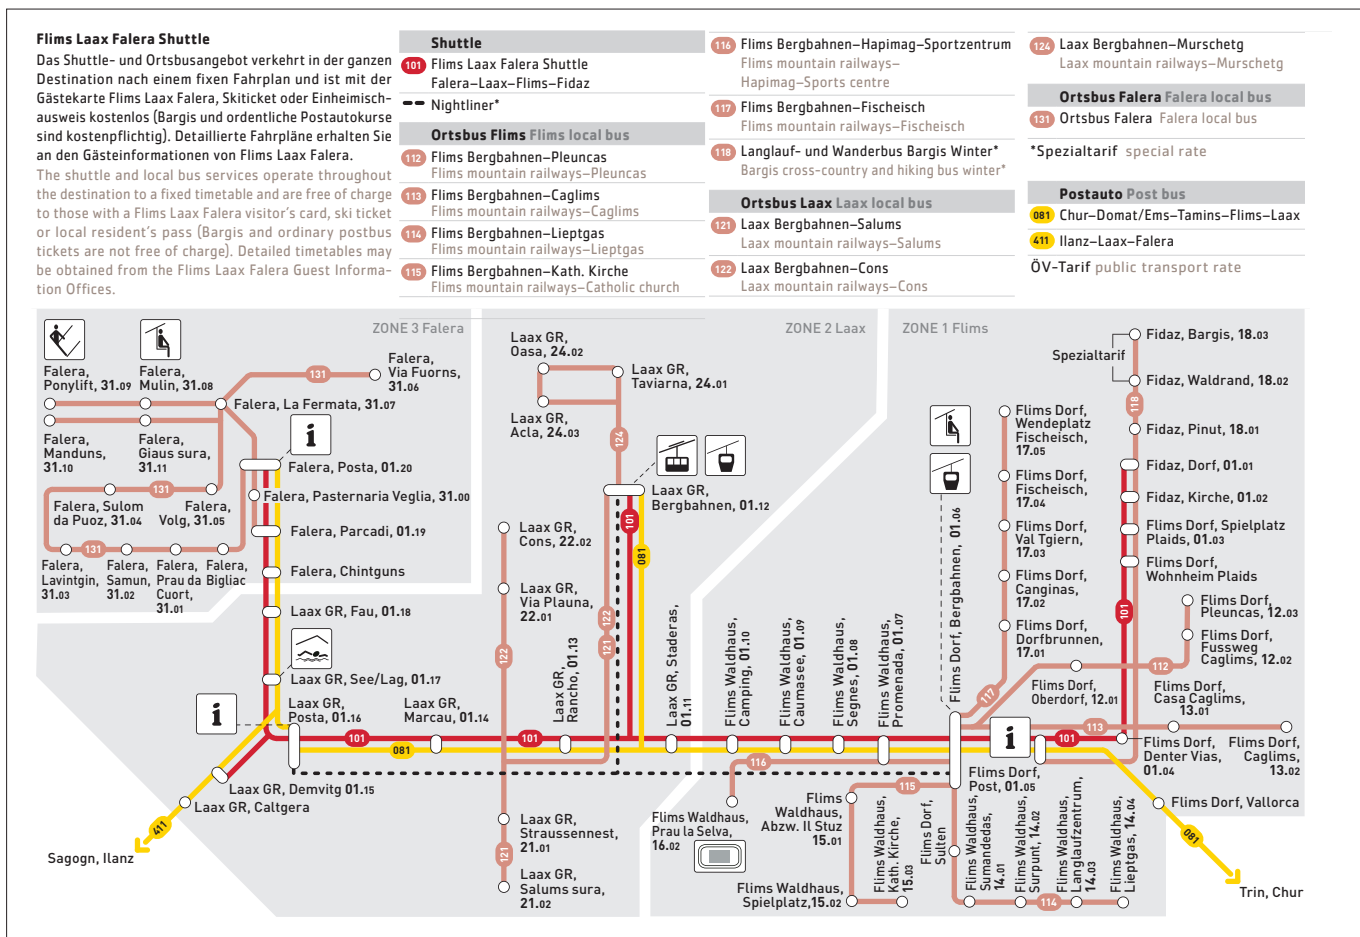

Liniennetz Flims/Laax, Winter

Liniennetz Flims, Sommer

Linien- und Zonenplan

Geltungsbereich Abonnemente und City Ticket / Modul-Abo St. Moritz

Bezeichnung Abonnemente	Zonen
Zentrum	10 / 11 / 30 / 40
Sils	11 / 12 / 13
Bernina	30 / 31 / 32 / 33 / 34
Plaiv	40 / 41 / 42 / 43
St. Moritz Jahresabo, City-Ticket und Modul-Abo St. Moritz	10 ohne Haltestellen Gemeinde Celerina

- 1** Samedan–Pontresina–St. Moritz (Champfèr)–Corvatsch
 - 2** Lagalb**–Diavolezza**–Pontresina–Celerina–St. Moritz Dorf–Sils–Maloja
 - 4** St. Moritz Bahnhof–Silvaplana–Sils–Maloja
 - 6** Chamues-ch–Samedan–Celerina–St. Moritz–Corvatsch–Furtschellas–Sils
 - 7** Chamues-ch–Madulain–Zuoz–S-chanf–Parc Naziunal*–Cinuos-chel-Brail
 - 9** St. Moritz Dorf–Bahnhof–Bad–Youth Hostel
- ** nur im Winter
** nur im Sommer
- Halt je nach Kurs (bitte beachten Sie den Fahrplan)
 - Anschlusslinien
 - Bahnliesen, Rätische Bahn
 - — Bergbahnen (Fahrausweise engadin mobil nicht gültig)
 - Fussweg

Liniennetz Flüela

Linie 331 Flüela

	PostAuto
	Saisonale Linie
	Linien VBD
	Bahnlinie
	Endhaltestelle
	Halt nur in angegebener Richtung
	Anschluss auf PostAuto-Linien
	Anschluss auf andere Linien

Gültig ab 12. Dezember 2021