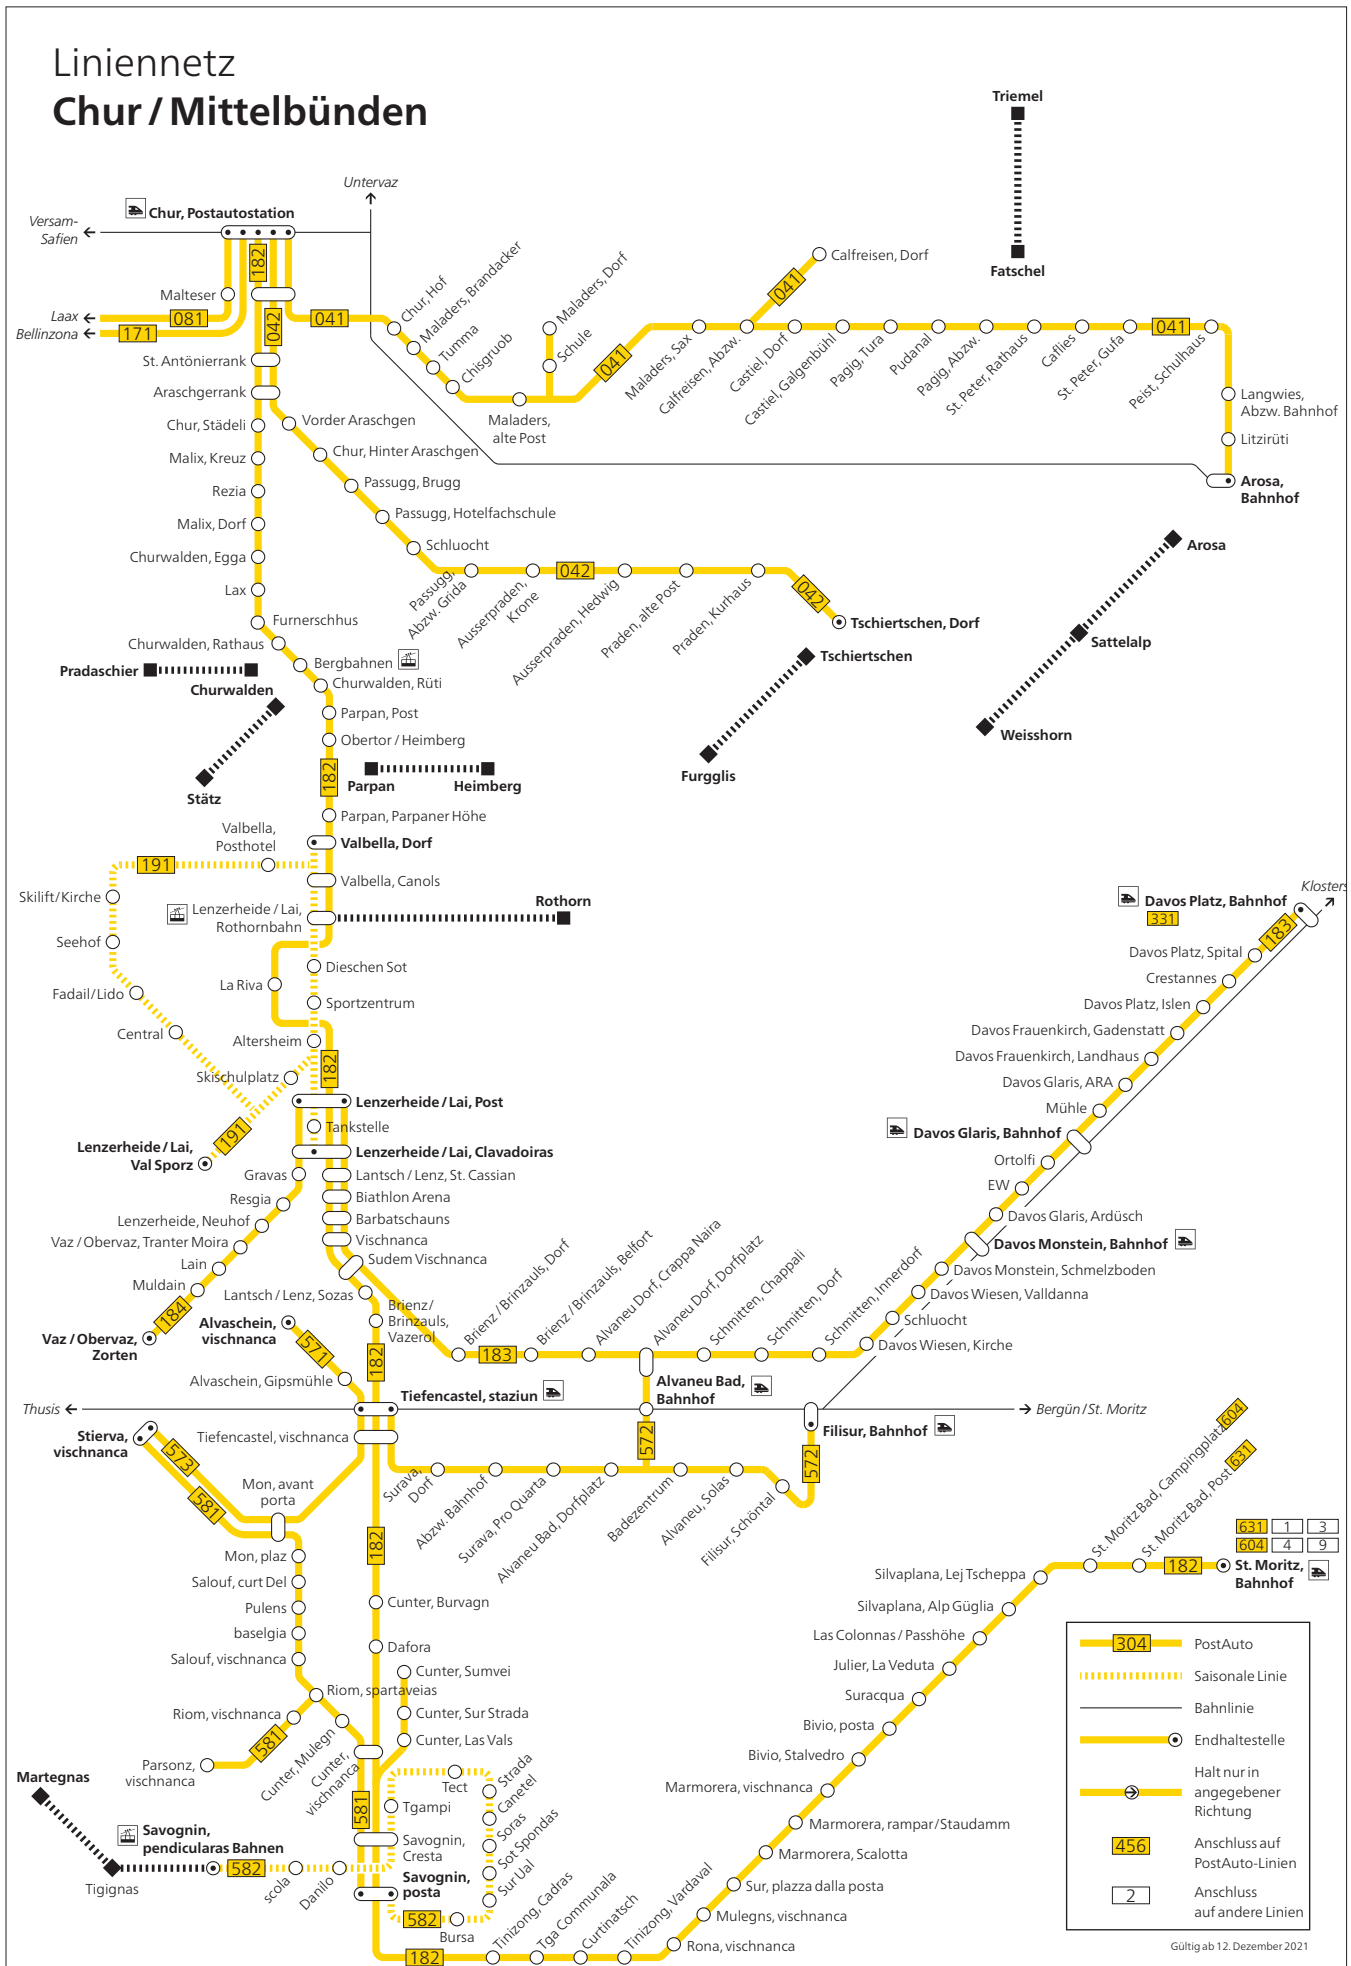

- 1** Samedan–Pontresina–St. Moritz (Champfèr)–Corvatsch
 - 2** Lagalb**–Diavolezza**–Pontresina–Celerina–St. Moritz Dorf–Sils–Maloja
 - 4** St. Moritz Bahnhof–Silvaplana–Sils–Maloja
 - 6** Chamues-ch–Samedan–Celerina–St. Moritz–Corvatsch–Furtschellas–Sils
 - 7** Chamues-ch–Madulain–Zuoz–S-chanf–Parc Naziunal*–Cinuos-chel-Brail
 - 9** St. Moritz Dorf–Bahnhof–Bad–Youth Hostel
- ** nur im Winter
** nur im Sommer
- Halt je nach Kurs (bitte beachten Sie den Fahrplan)
 - Anschlusslinien
 - Bahnliesen, Rätische Bahn
 - — Bergbahnen (Fahrausweise engadin mobil nicht gültig)
 - Fussweg

Liniennetz Chur/Mittelbünden

	304	PostAuto
		Saisonale Linie
		Bahnlinie
		Endhaltestelle
		Halt nur in angegebener Richtung
	456	Anschluss auf PostAuto-Linien
	2	Anschluss auf andere Linien

Gültig ab 12. Dezember 2021

Liniennetz Flüela

Linie 331 Flüela

	PostAuto
	Saisonale Linie
	Linien VBD
	Bahnlinie
	Endhaltestelle
	Halt nur in angegebener Richtung
	Anschluss auf PostAuto-Linien
	Anschluss auf andere Linien

Gültig ab 12. Dezember 2021

Liniennetz Landquart/Chur

Liniennetz Landquart / Chur

Gültig ab 12. Dezember 2021

Rete di trasporto Mesolcina / Val Calanca

Liniennetz Oberengadin/Bergell

Liniennetz Oberengadin / Bergell

Liniennetz Prättigau