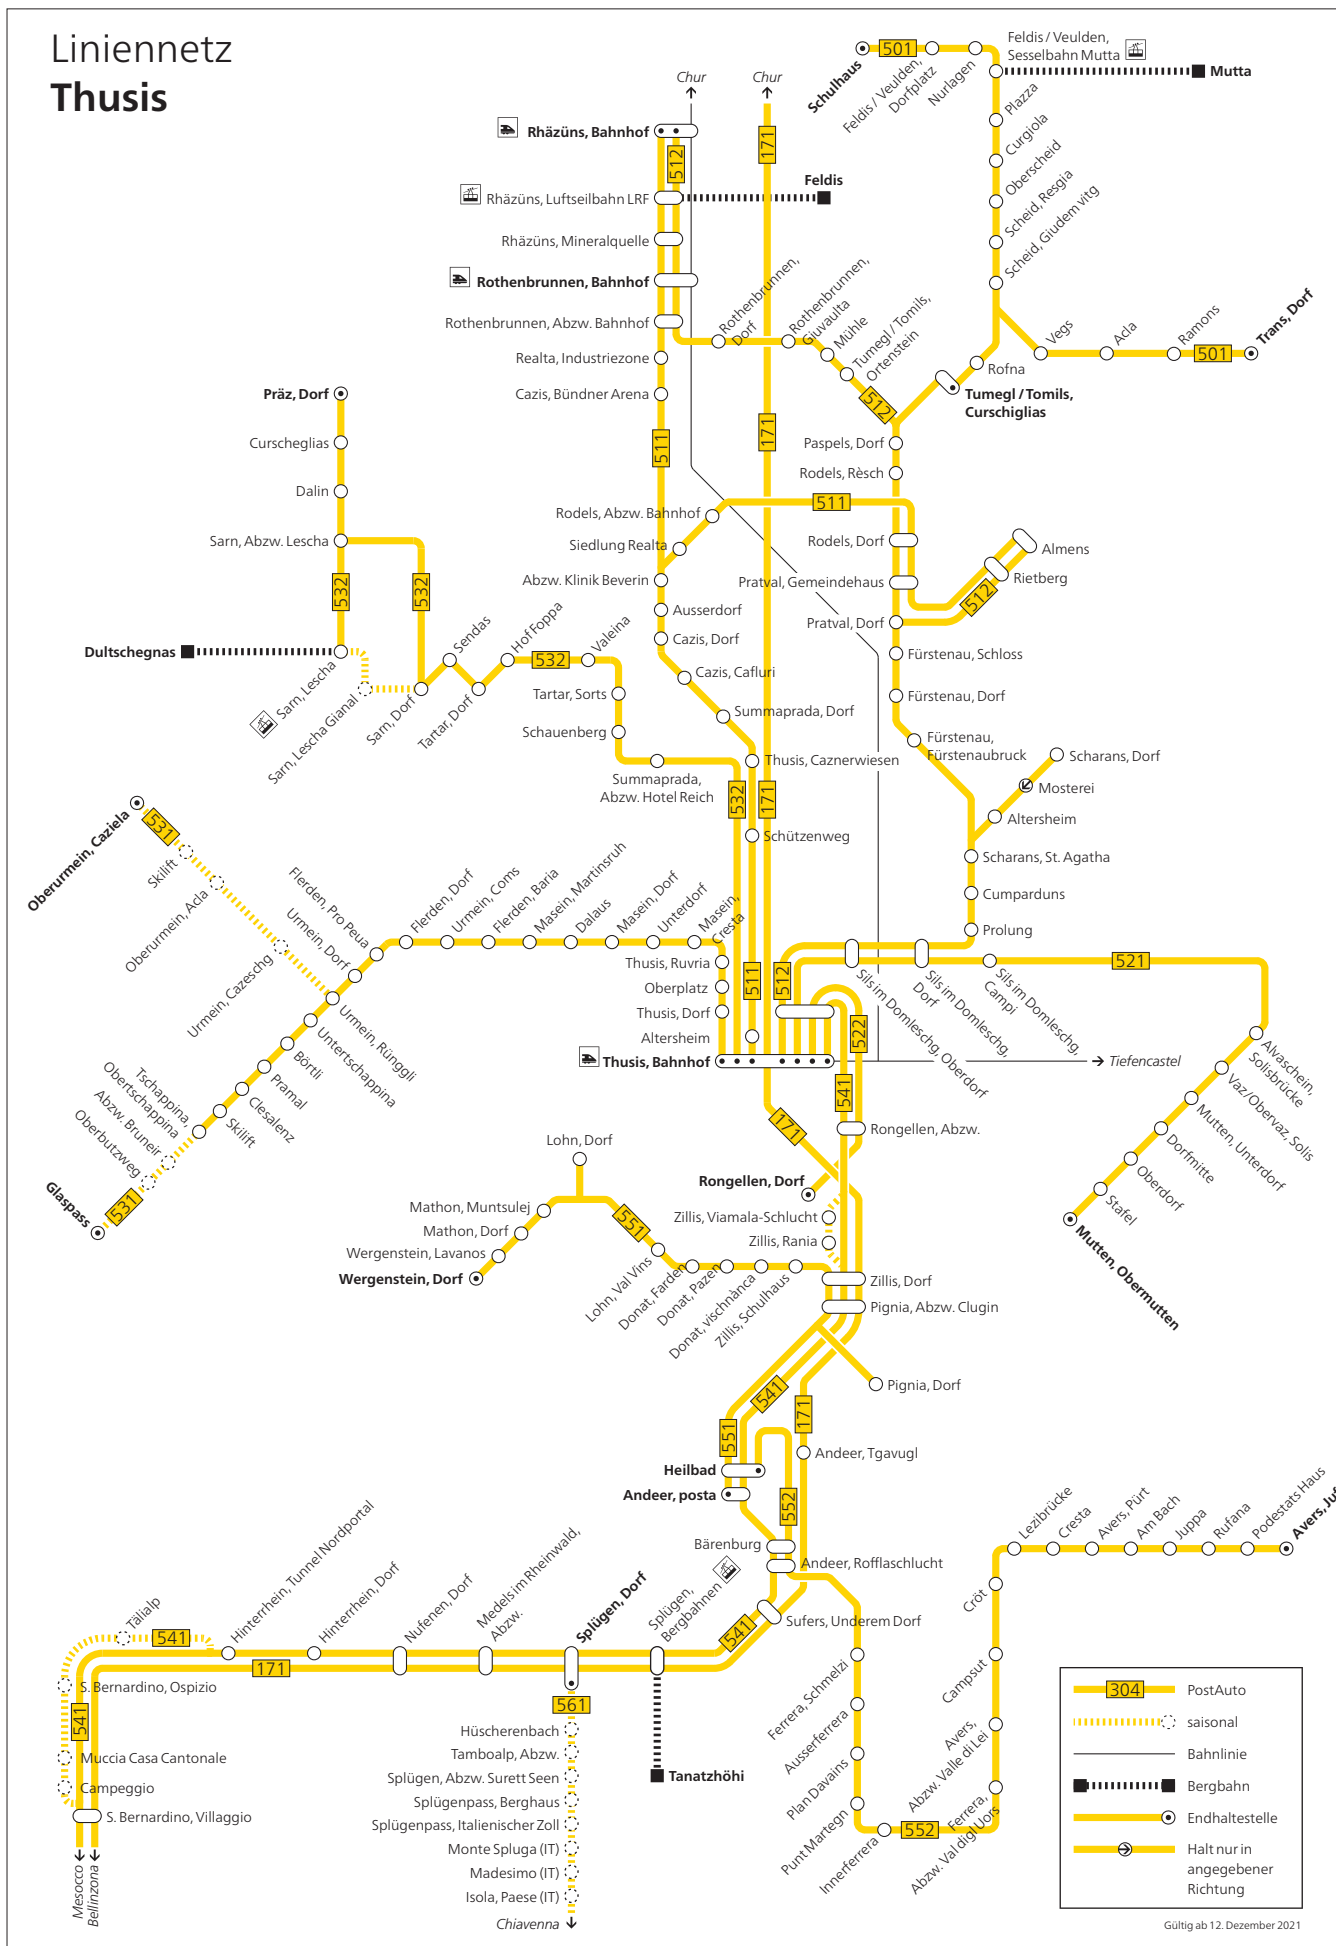

- 1** Samedan–Pontresina–St. Moritz (Champfèr)–Corvatsch
 - 2** Lagalb**–Diavolezza**–Pontresina–Celerina–St. Moritz Dorf–Sils–Maloja
 - 4** St. Moritz Bahnhof–Silvaplana–Sils–Maloja
 - 6** Chamues-ch–Samedan–Celerina–St. Moritz–Corvatsch–Furtschellas–Sils
 - 7** Chamues-ch–Madulain–Zuoz–S-chanf–Parc Naziunal*–Cinuos-chel-Brail
 - 9** St. Moritz Dorf–Bahnhof–Bad–Youth Hostel
- ** nur im Winter
** nur im Sommer
- Halt je nach Kurs (bitte beachten Sie den Fahrplan)
 - Anschlusslinien
 - Bahnliesen, Rätische Bahn
 - — Bergbahnen (Fahrausweise engadin mobil nicht gültig)
 - Fussweg

Liniennetz Landquart/Chur

Liniennetz Landquart / Chur

Gültig ab 12. Dezember 2021

Rete di trasporto Mesolcina / Val Calanca

Liniennetz Oberengadin/Bergell

Liniennetz Oberengadin / Bergell

Liniennetz Prättigau

Gültig ab 12. Dezember 2021

Liniennetz Scuol/Samnaun

Liniennetz Scuol / Samnaun

Gültig ab 12. Dezember 2021

Liniennetz Surselva

Liniennetz Surselva

Gültig ab 12. Dezember 2021

Liniennetz Thusis

Gültig ab 12. Dezember 2021 / Version 1.0

Tarifinfo: Es werden Billette und Mehrfahrtenkarten Lokaltarif Zone 200 oder Lokaltarif Zone 210 zum ganzen und ermässigten Preis für Fahrten in der 2. Klasse ausgegeben. Billette innerhalb Zone 200 oder innerhalb Zone 210 sind ab Ausgabe oder dem Abstemplen 45 Minuten gültig und berechtigen zur einfachen Fahrt innerhalb der Geltungsdauer. Kombinierte Billette und Mehrfahrtenkarten für 2 Zonen (200/210) sind ab Ausgabe oder dem Abstemplen 60 Minuten gültig und berechtigen zur einfachen Fahrt innerhalb der Geltungsdauer. Ausgenommen sind Bergbahnen und Skilifte.