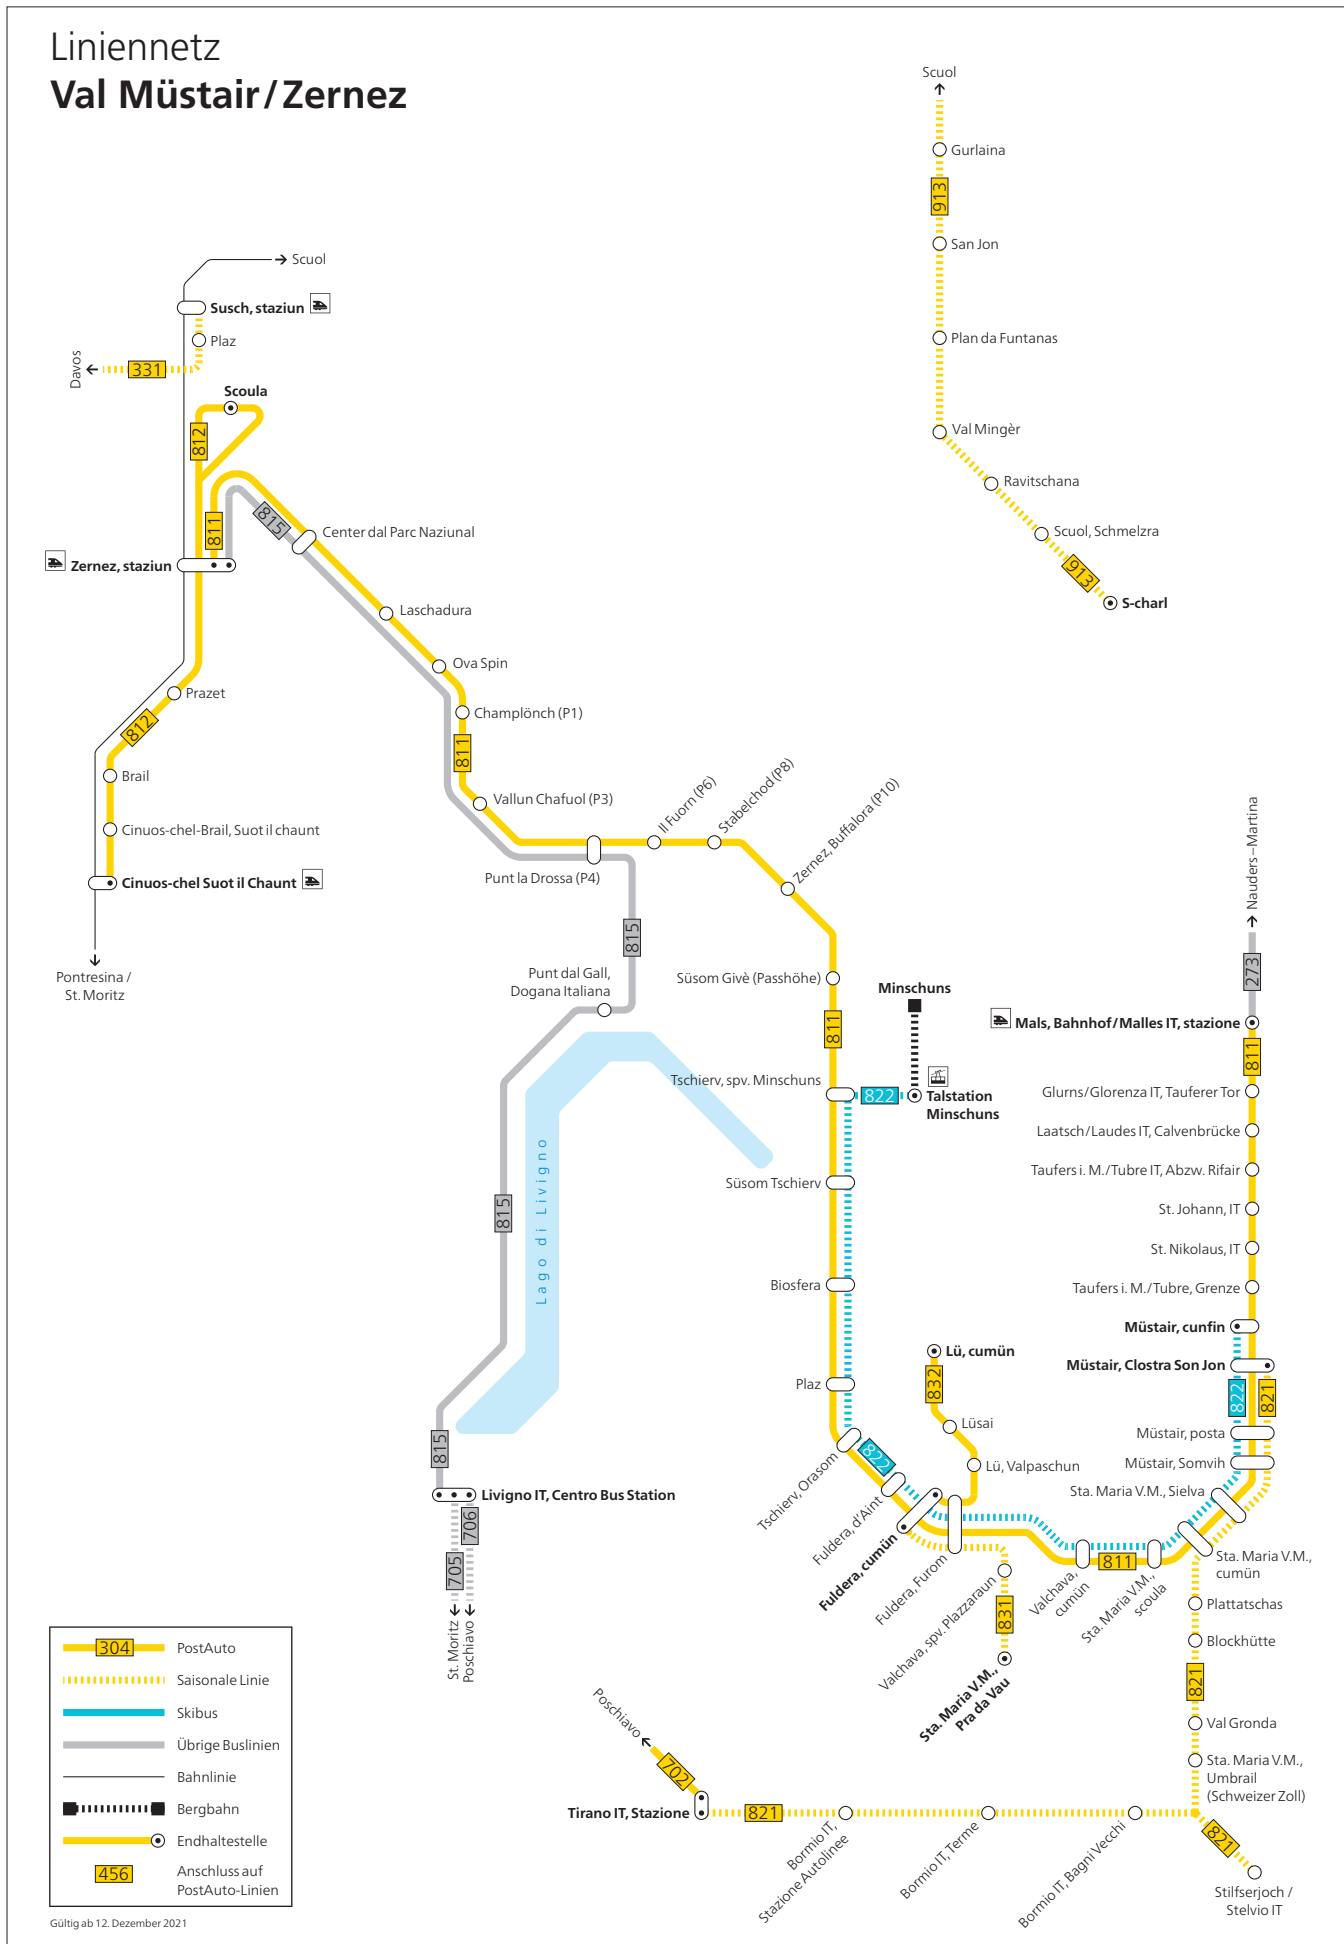

Liniennetz Val Müstair/Zernez

Gültig ab 12. Dezember 2021