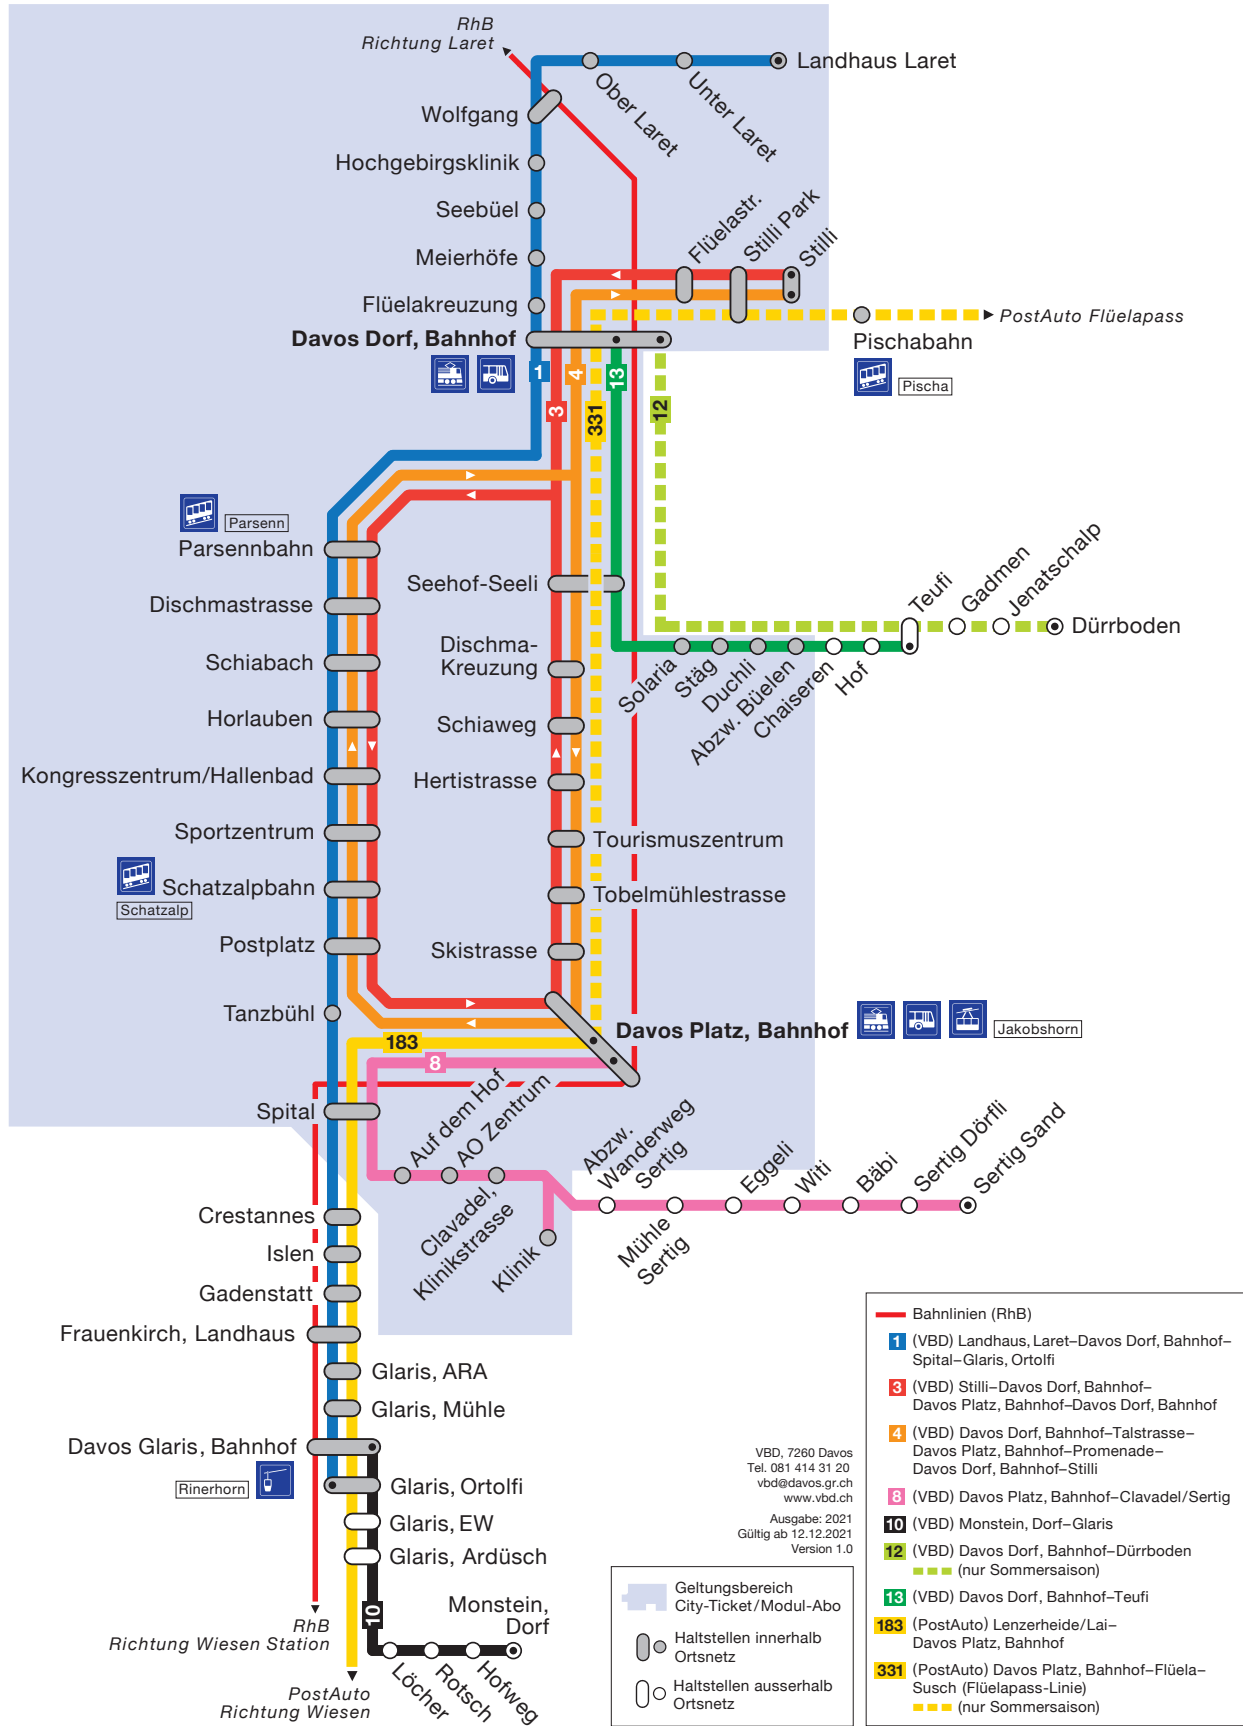

Tarifzone Davos

(Geltungsbereich City-Ticket / Modul-Abo)

VBD, 7260 Davos
Tel. 081 414 31 20
vbd@davos.gr.ch
www.vbd.ch
Ausgabe: 2021
Gültig ab 12.12.2021
Version 1.0

- Geltungsbereich City-Ticket / Modul-Abo
- Haltstellen innerhalb Ortsnetz
- Haltstellen ausserhalb Ortsnetz

- Bahnlinien (RhB)
- **1** (VBD) Landhaus, Laret–Davos Dorf, Bahnhof–Spital–Glaris, Ortolfi
- **3** (VBD) Stilli–Davos Dorf, Bahnhof–Davos Platz, Bahnhof–Davos Dorf, Bahnhof
- **4** (VBD) Davos Dorf, Bahnhof–Talstrasse–Davos Platz, Bahnhof–Promenade–Davos Dorf, Bahnhof–Stilli
- **6** (VBD) Davos Platz, Bahnhof–Clavadel/Sertig
- **10** (VBD) Monstein, Dorf–Glaris
- **12** (VBD) Davos Dorf, Bahnhof–Dürnboden (nur Sommersaison)
- **13** (VBD) Davos Dorf, Bahnhof–Teufi
- **183** (PostAuto) Lenzerheide/Lai–Davos Platz, Bahnhof
- **331** (PostAuto) Davos Platz, Bahnhof–Flüela–Susch (Flüelapass-Linie) (nur Sommersaison)