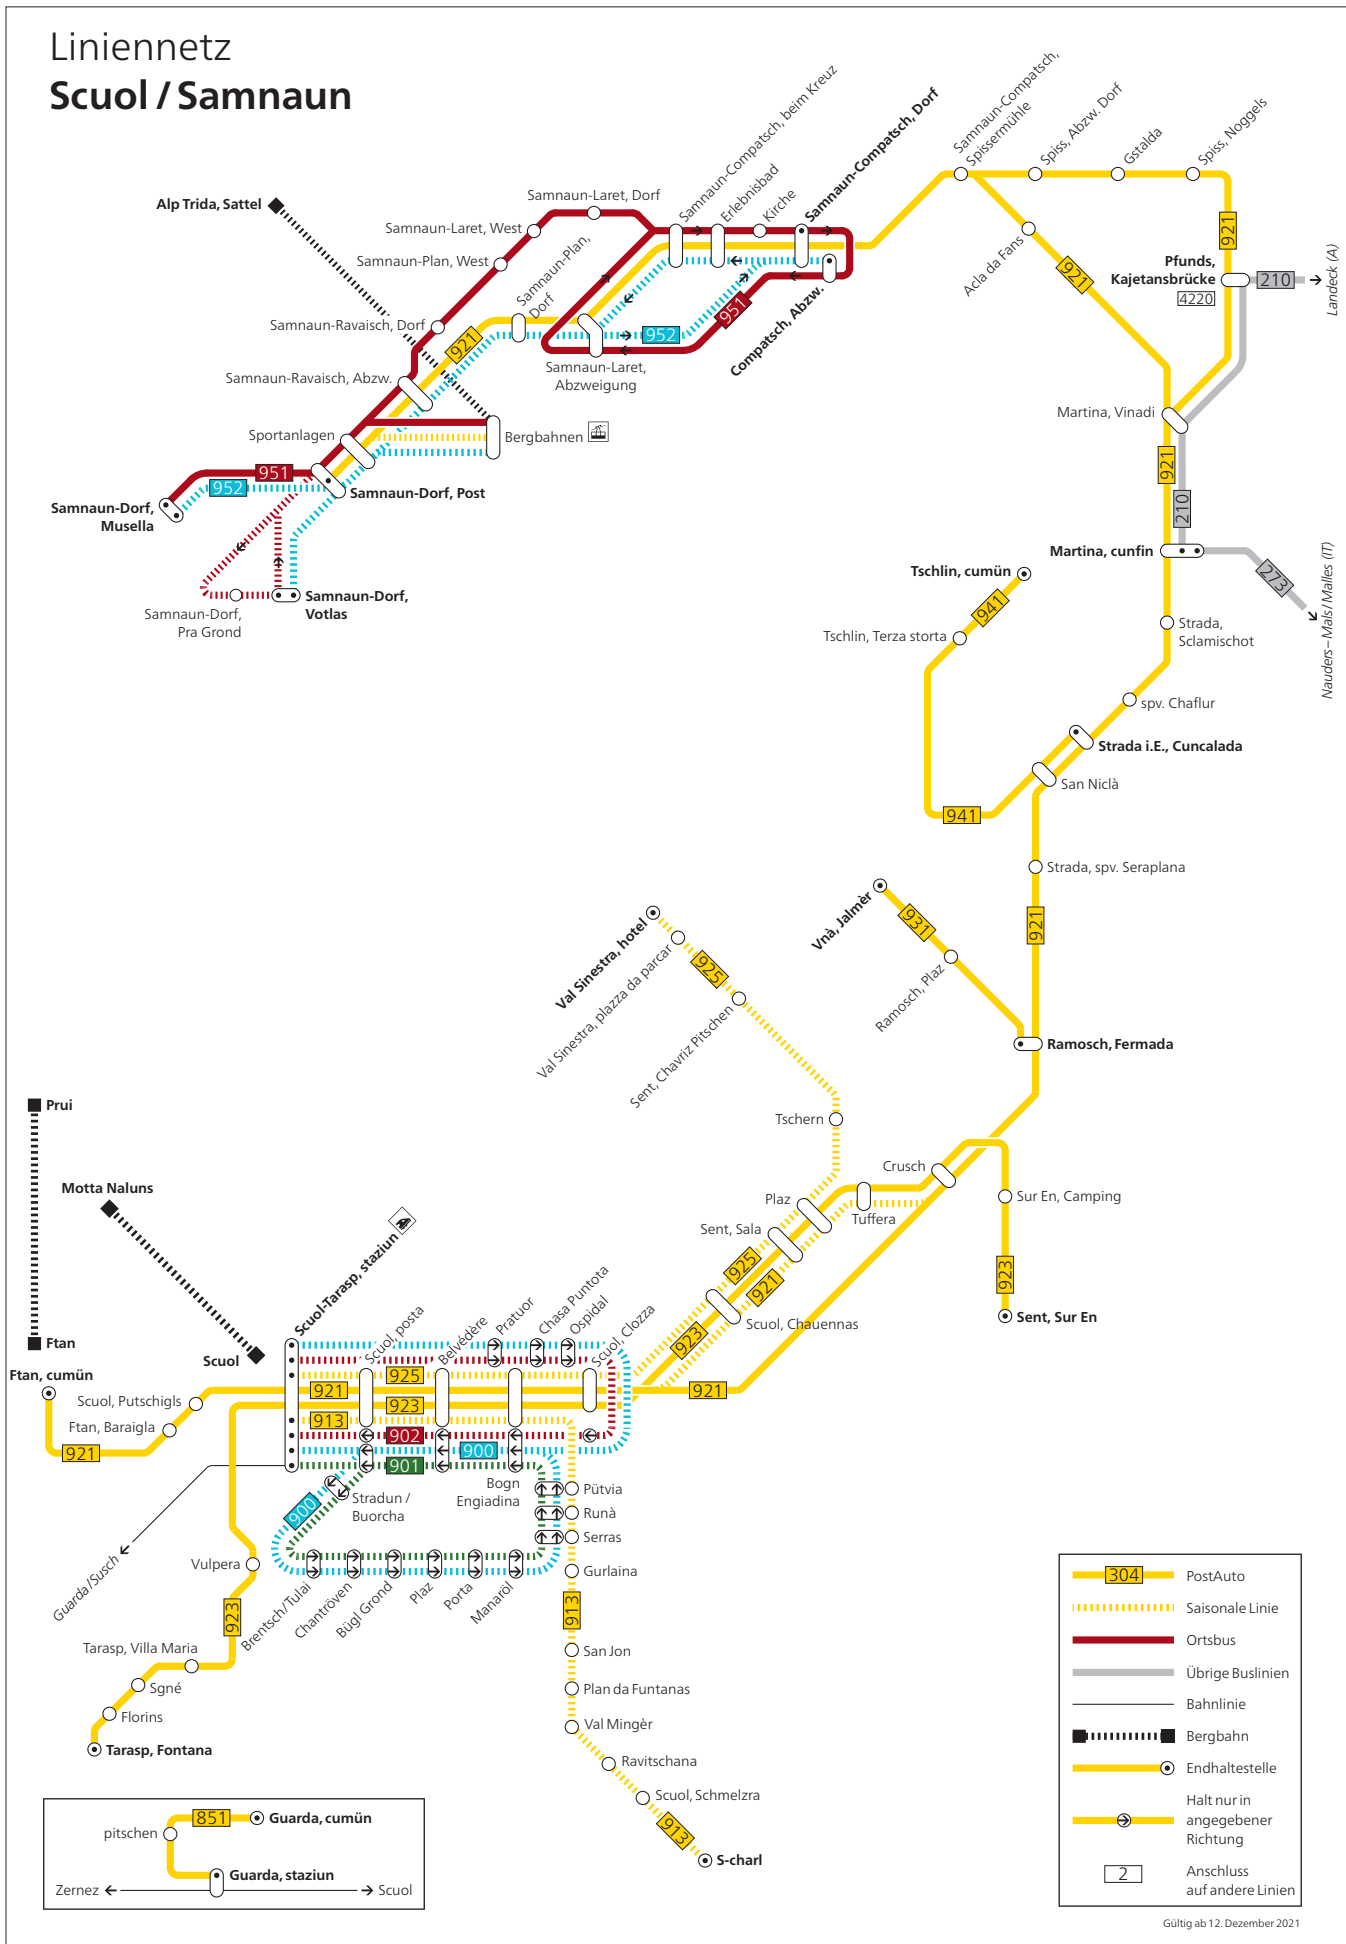

- 1** Samedan–Pontresina–St. Moritz (Champfèr)–Corvatsch
 - 2** Lagalb**–Diavolezza**–Pontresina–Celerina–St. Moritz Dorf–Sils–Maloja
 - 4** St. Moritz Bahnhof–Silvaplana–Sils–Maloja
 - 6** Chamues-ch–Samedan–Celerina–St. Moritz–Corvatsch–Furtschellas–Sils
 - 7** Chamues-ch–Madulain–Zuoz–S-chanf–Parc Naziunal*–Cinuos-chel-Brail
 - 9** St. Moritz Dorf–Bahnhof–Bad–Youth Hostel
- ** nur im Winter
** nur im Sommer
- Halt je nach Kurs (bitte beachten Sie den Fahrplan)
 - Anschlusslinien
 - Bahnliesen, Rätische Bahn
 - — Bergbahnen (Fahrausweise engadin mobil nicht gültig)
 - Fussweg

Liniennetz Flüela

Linie 331 Flüela

	PostAuto
	Saisonale Linie
	Linien VBD
	Bahnlinie
	Endhaltestelle
	Halt nur in angegebener Richtung
	Anschluss auf PostAuto-Linien
	Anschluss auf andere Linien

Gültig ab 12. Dezember 2021

Liniennetz Landquart/Chur

Liniennetz Landquart / Chur

Gültig ab 12. Dezember 2021

Rete di trasporto Mesolcina / Val Calanca

Liniennetz Oberengadin/Bergell

Liniennetz Oberengadin / Bergell

Liniennetz Prättigau

Gültig ab 12. Dezember 2021

Liniennetz Scuol/Samnaun

Liniennetz Scuol / Samnaun

Gültig ab 12. Dezember 2021

Liniennetz Surselva

Liniennetz Surselva

Gültig ab 12. Dezember 2021

Liniennetz Thusis