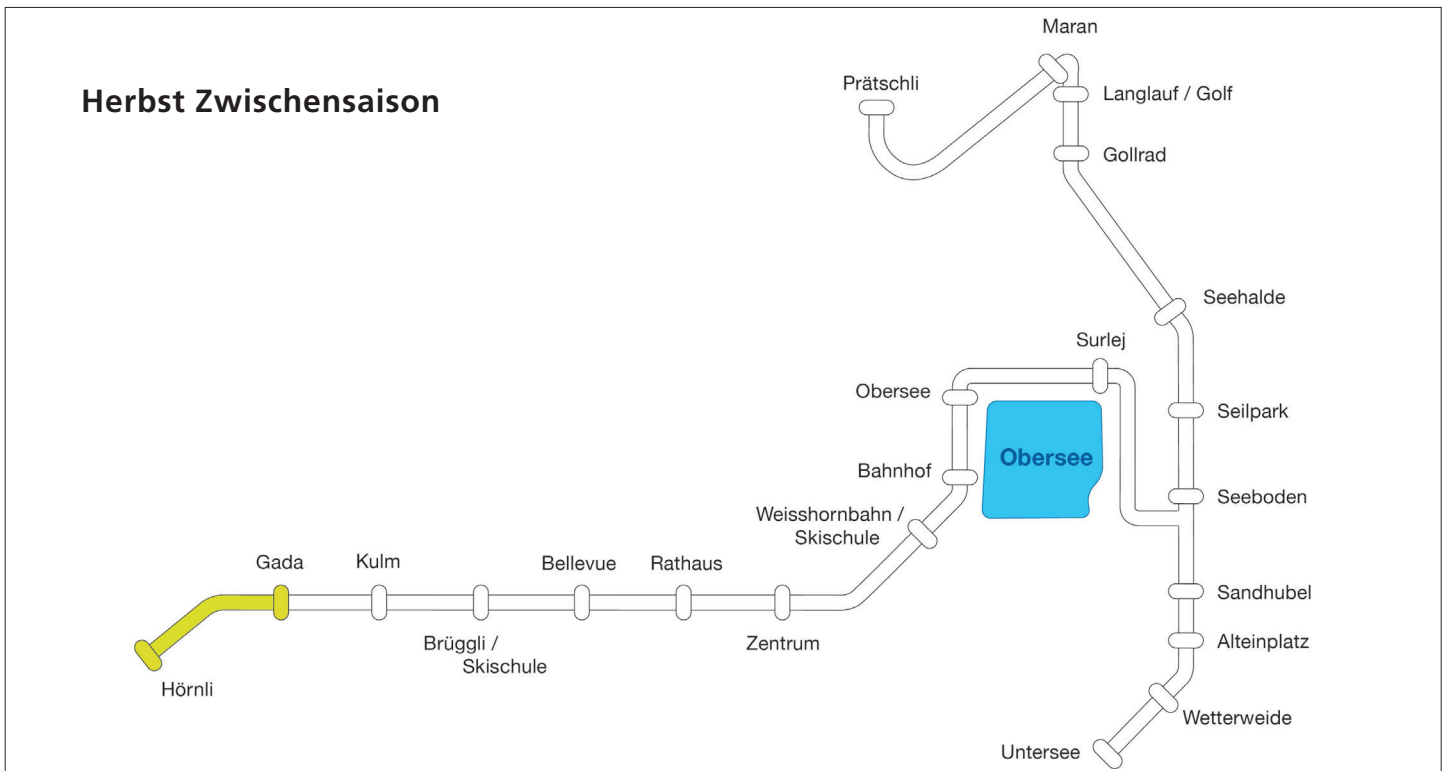

Liniennetz Arosa

AVB, Gemeinde Arosa & 081 378 67 57, & 079 407 58 59
www.arosalenzherheide.swiss