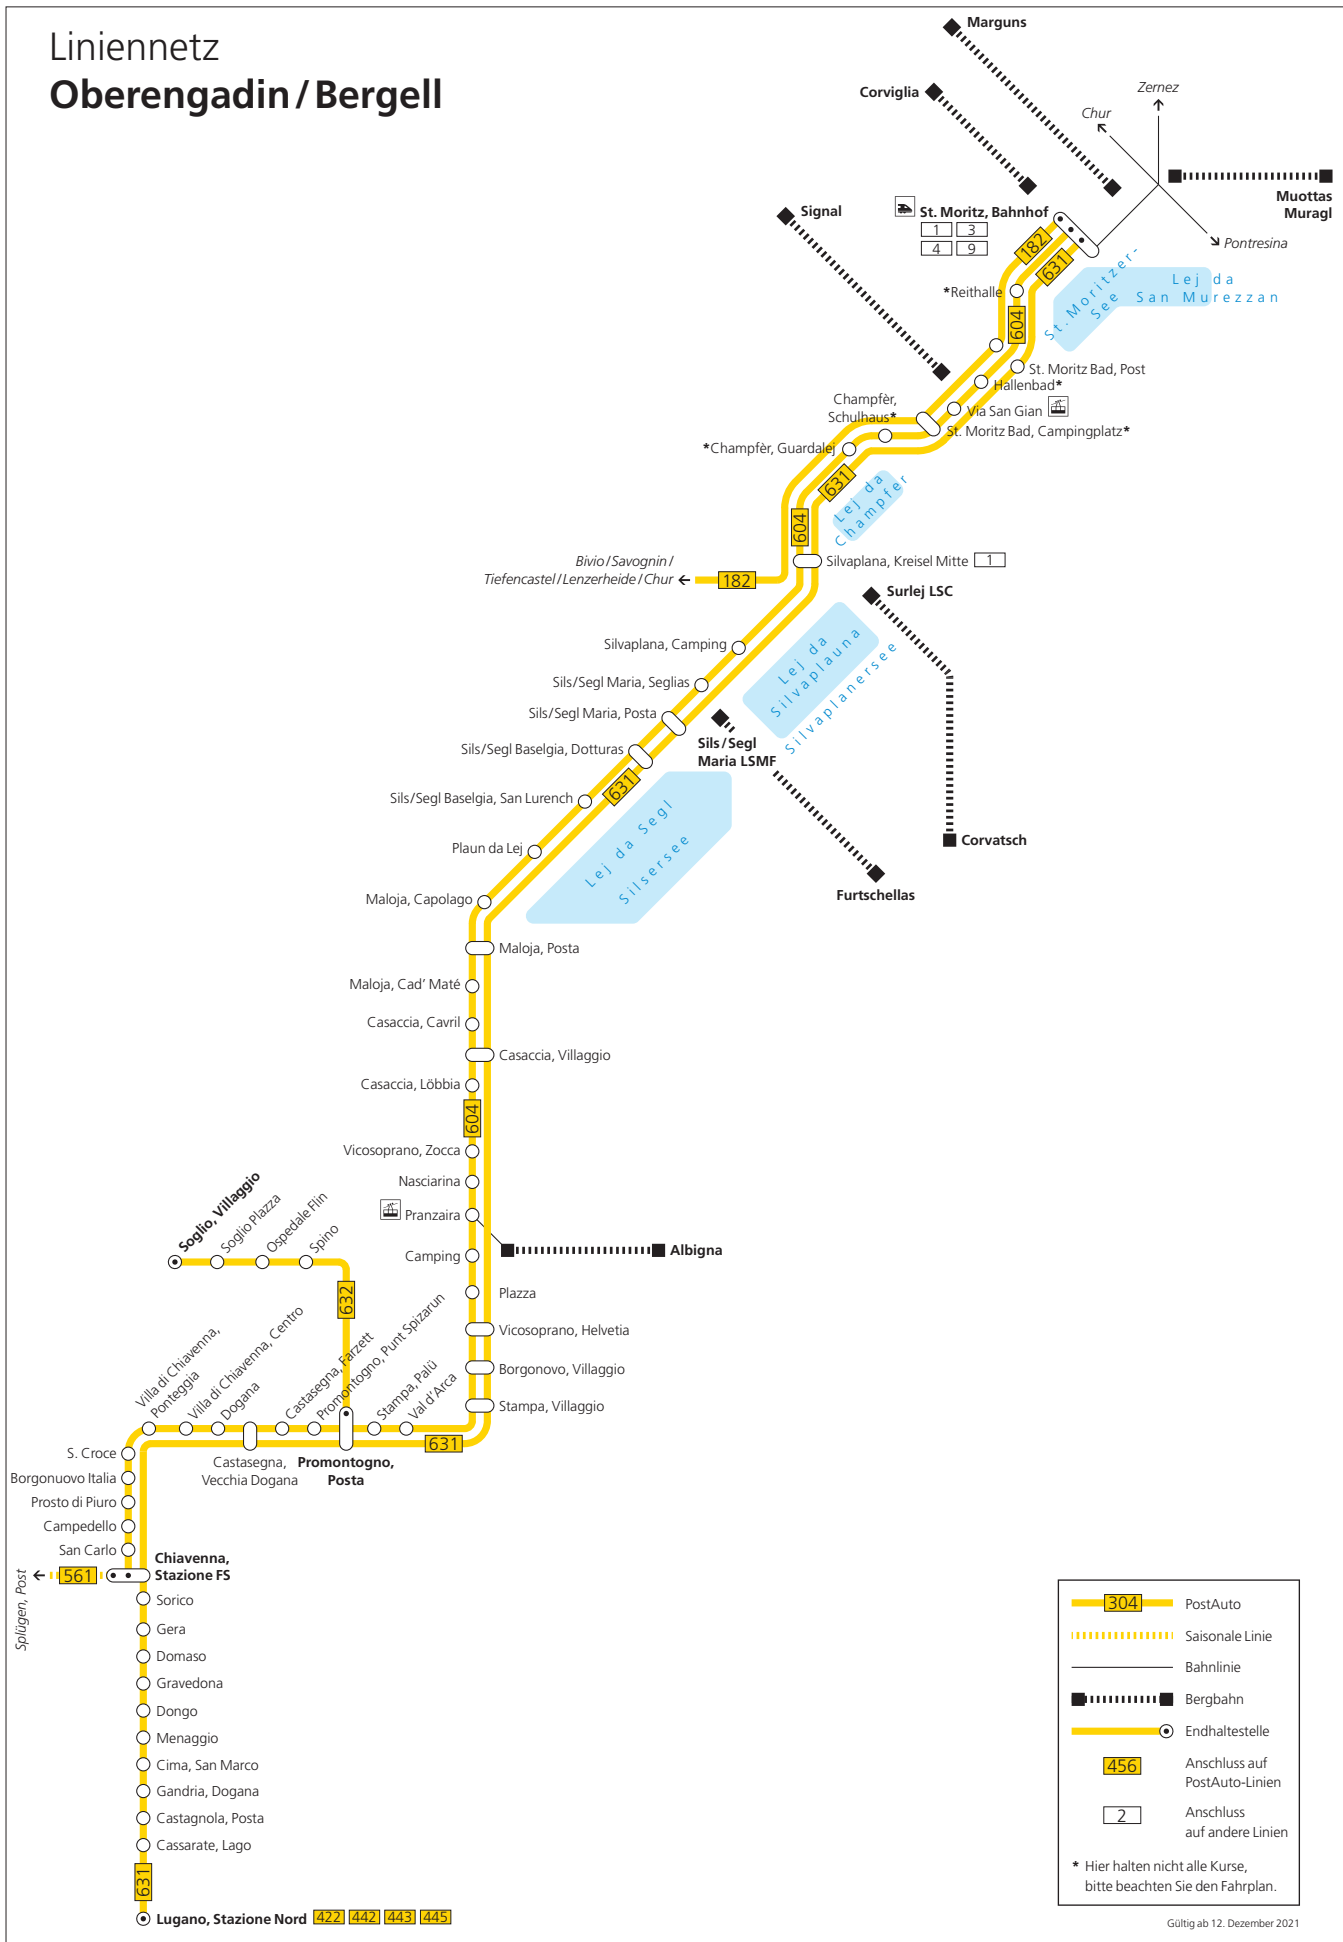

- 1** Samedan–Pontresina–St. Moritz (Champfèr)–Corvatsch
 - 2** Lagalb**–Diavolezza**–Pontresina–Celerina–St. Moritz Dorf–Sils–Maloja
 - 4** St. Moritz Bahnhof–Silvaplana–Sils–Maloja
 - 6** Chamues-ch–Samedan–Celerina–St. Moritz–Corvatsch–Furtschellas–Sils
 - 7** Chamues-ch–Madulain–Zuoz–S-chanf–Parc Naziunal*–Cinuos-chel-Brail
 - 9** St. Moritz Dorf–Bahnhof–Bad–Youth Hostel
- ** nur im Winter
** nur im Sommer
- Halt je nach Kurs (bitte beachten Sie den Fahrplan)
 - Anschlusslinien
 - Bahnliesen, Rätische Bahn
 - — Bergbahnen (Fahrausweise engadin mobil nicht gültig)
 - Fussweg

Liniennetz Flüela

Linie 331 Flüela

	PostAuto
	Saisonale Linie
	Linien VBD
	Bahnlinie
	Endhaltestelle
	Halt nur in angegebener Richtung
	Anschluss auf PostAuto-Linien
	Anschluss auf andere Linien

Gültig ab 12. Dezember 2021

Liniennetz Landquart/Chur

Liniennetz Landquart / Chur

Gültig ab 12. Dezember 2021

Rete di trasporto Mesolcina / Val Calanca

Liniennetz Oberengadin/Bergell

Liniennetz Oberengadin / Bergell

Liniennetz Prättigau

Gültig ab 12. Dezember 2021

Liniennetz Scuol/Samnaun

Liniennetz Scuol / Samnaun

Gültig ab 12. Dezember 2021

Liniennetz Surselva

Liniennetz Surselva

Gültig ab 12. Dezember 2021

Liniennetz Thusis