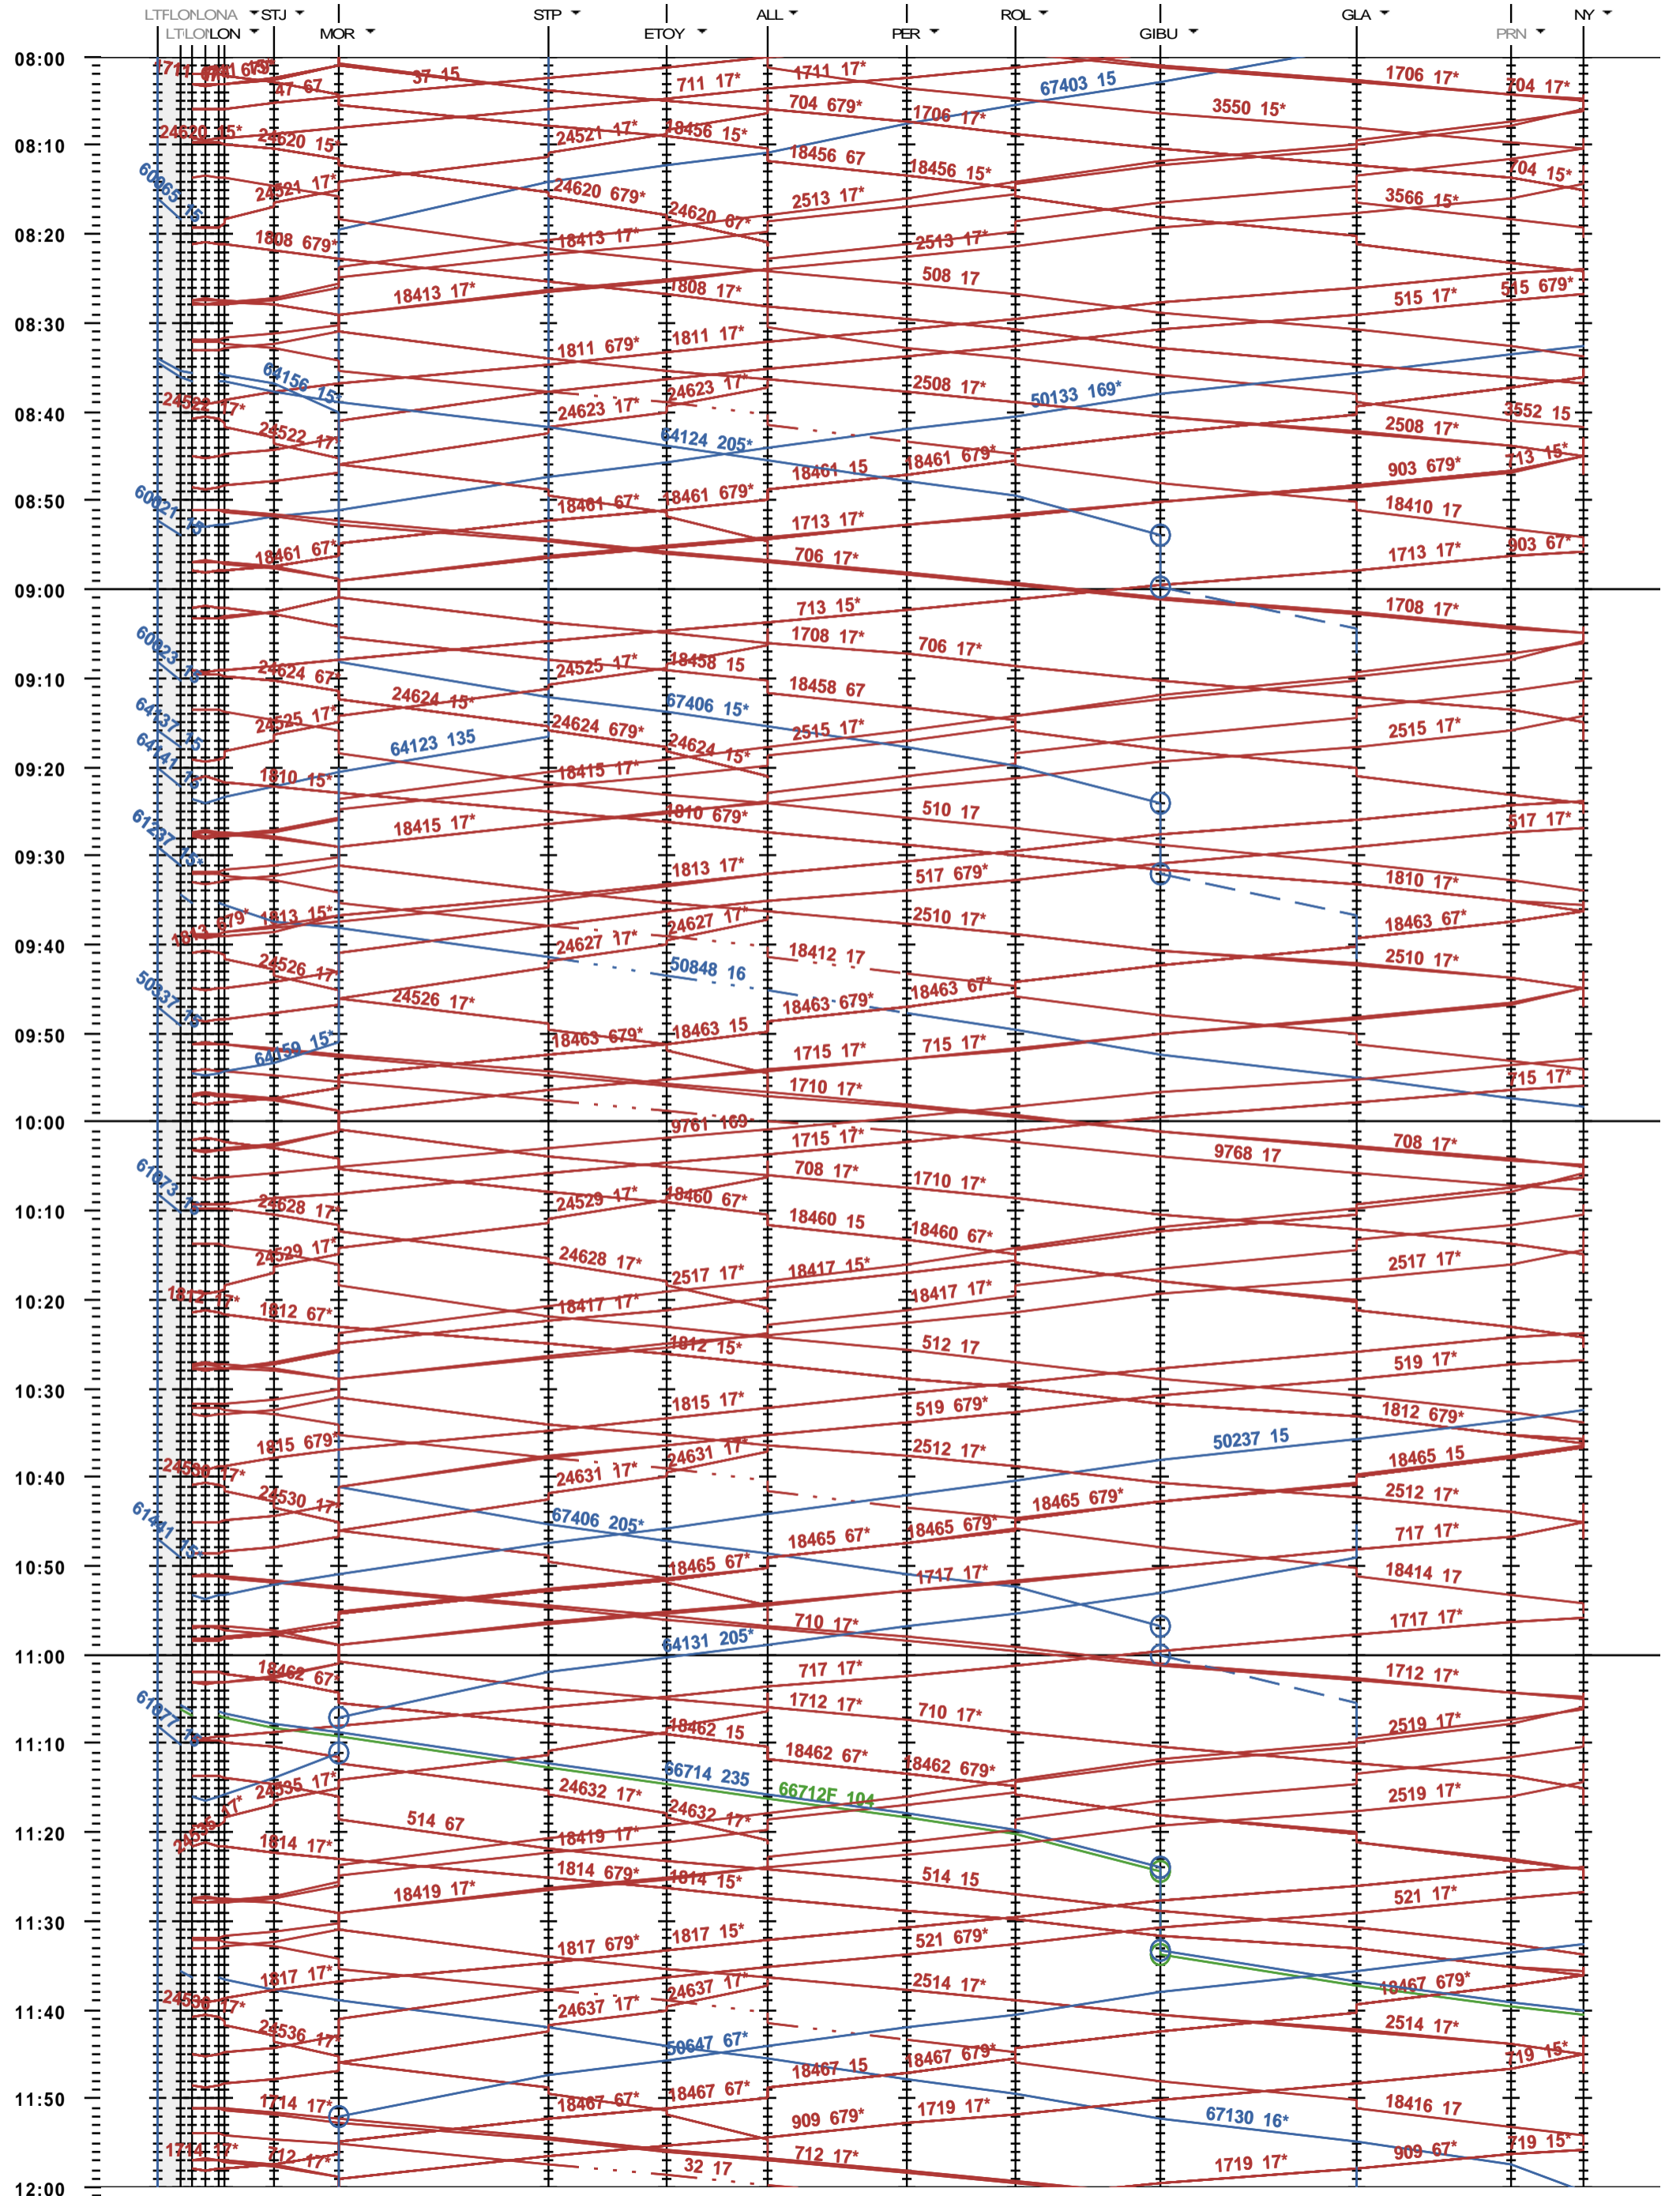

115 - Lausanne-triage - Nyon

Fahrplanperiode 2023 (11.12.2022 - 09.12.2023)
 Update
 Gültig ab 11.12.2022

115 - Lausanne-triage - Nyon

Fahrplanperiode 2023 (11.12.2022 - 09.12.2023)
 Update
 Gültig ab 11.12.2022