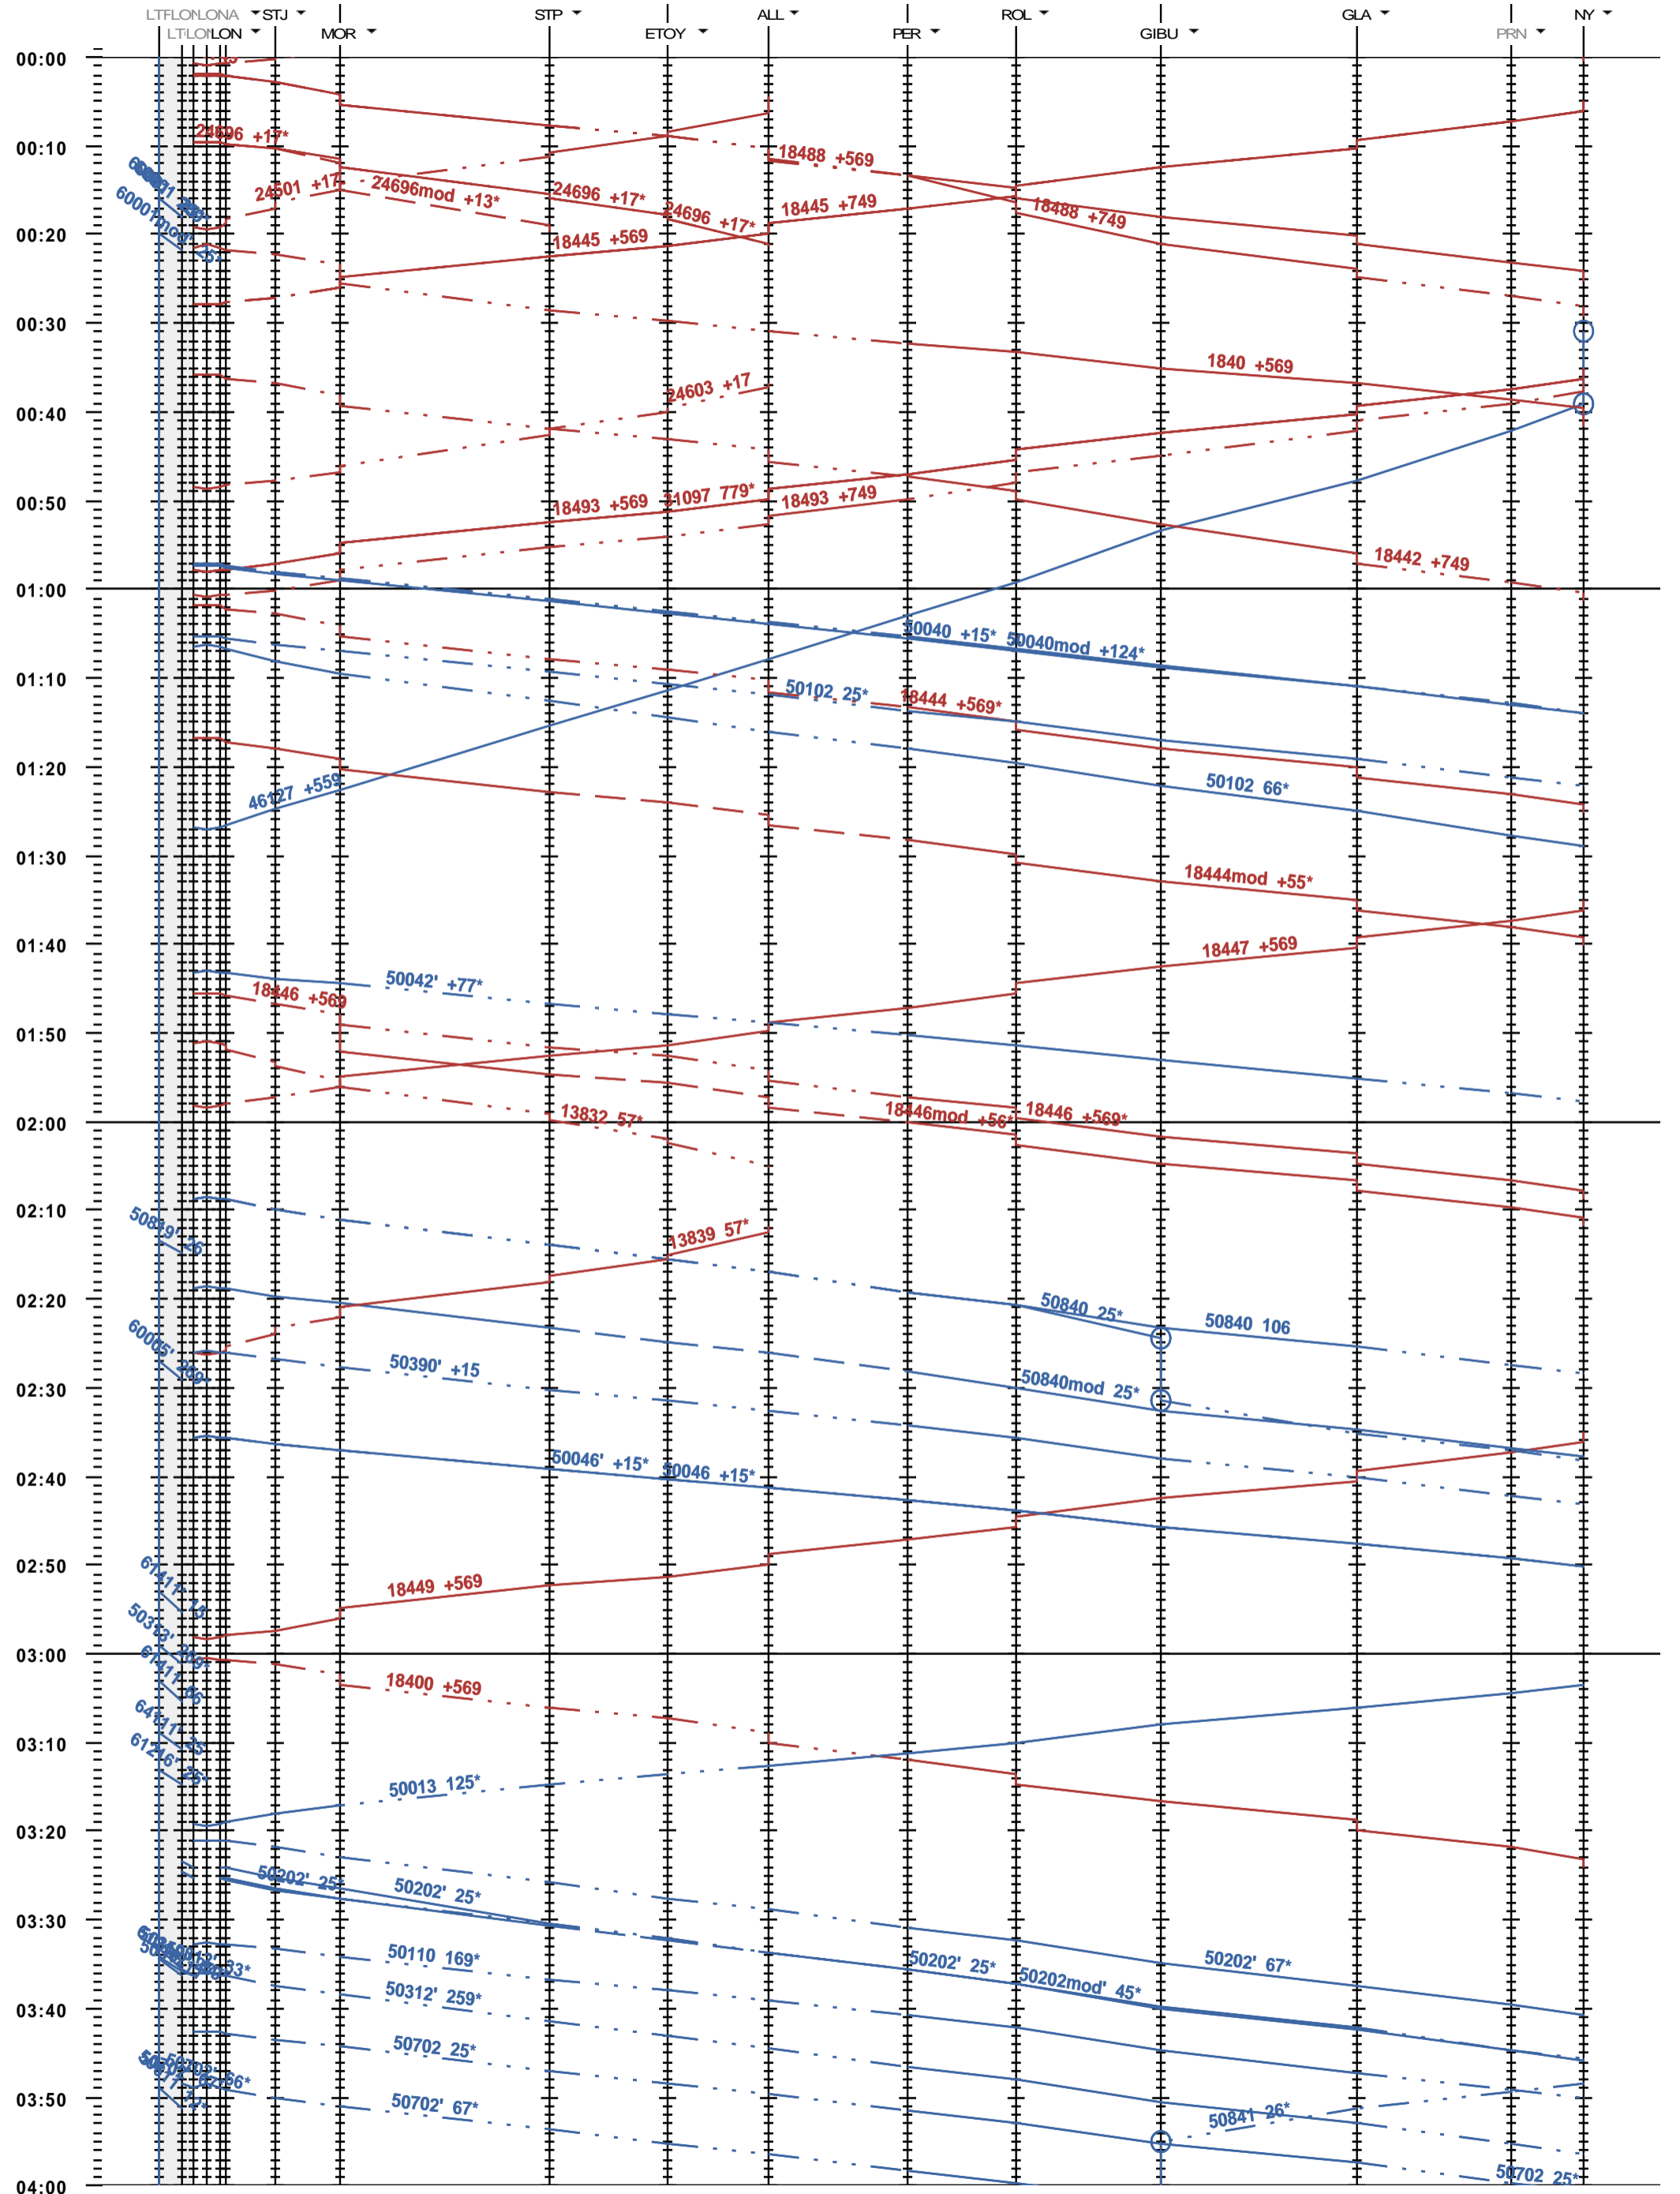

115 - Lausanne-triage - Nyon

Fahrplanperiode 2023 (11.12.2022 - 09.12.2023)
 Update
 Gültig ab 11.12.2022

115 - Lausanne-triage - Nyon

Fahrplanperiode 2023 (11.12.2022 - 09.12.2023)
 Update
 Gültig ab 11.12.2022