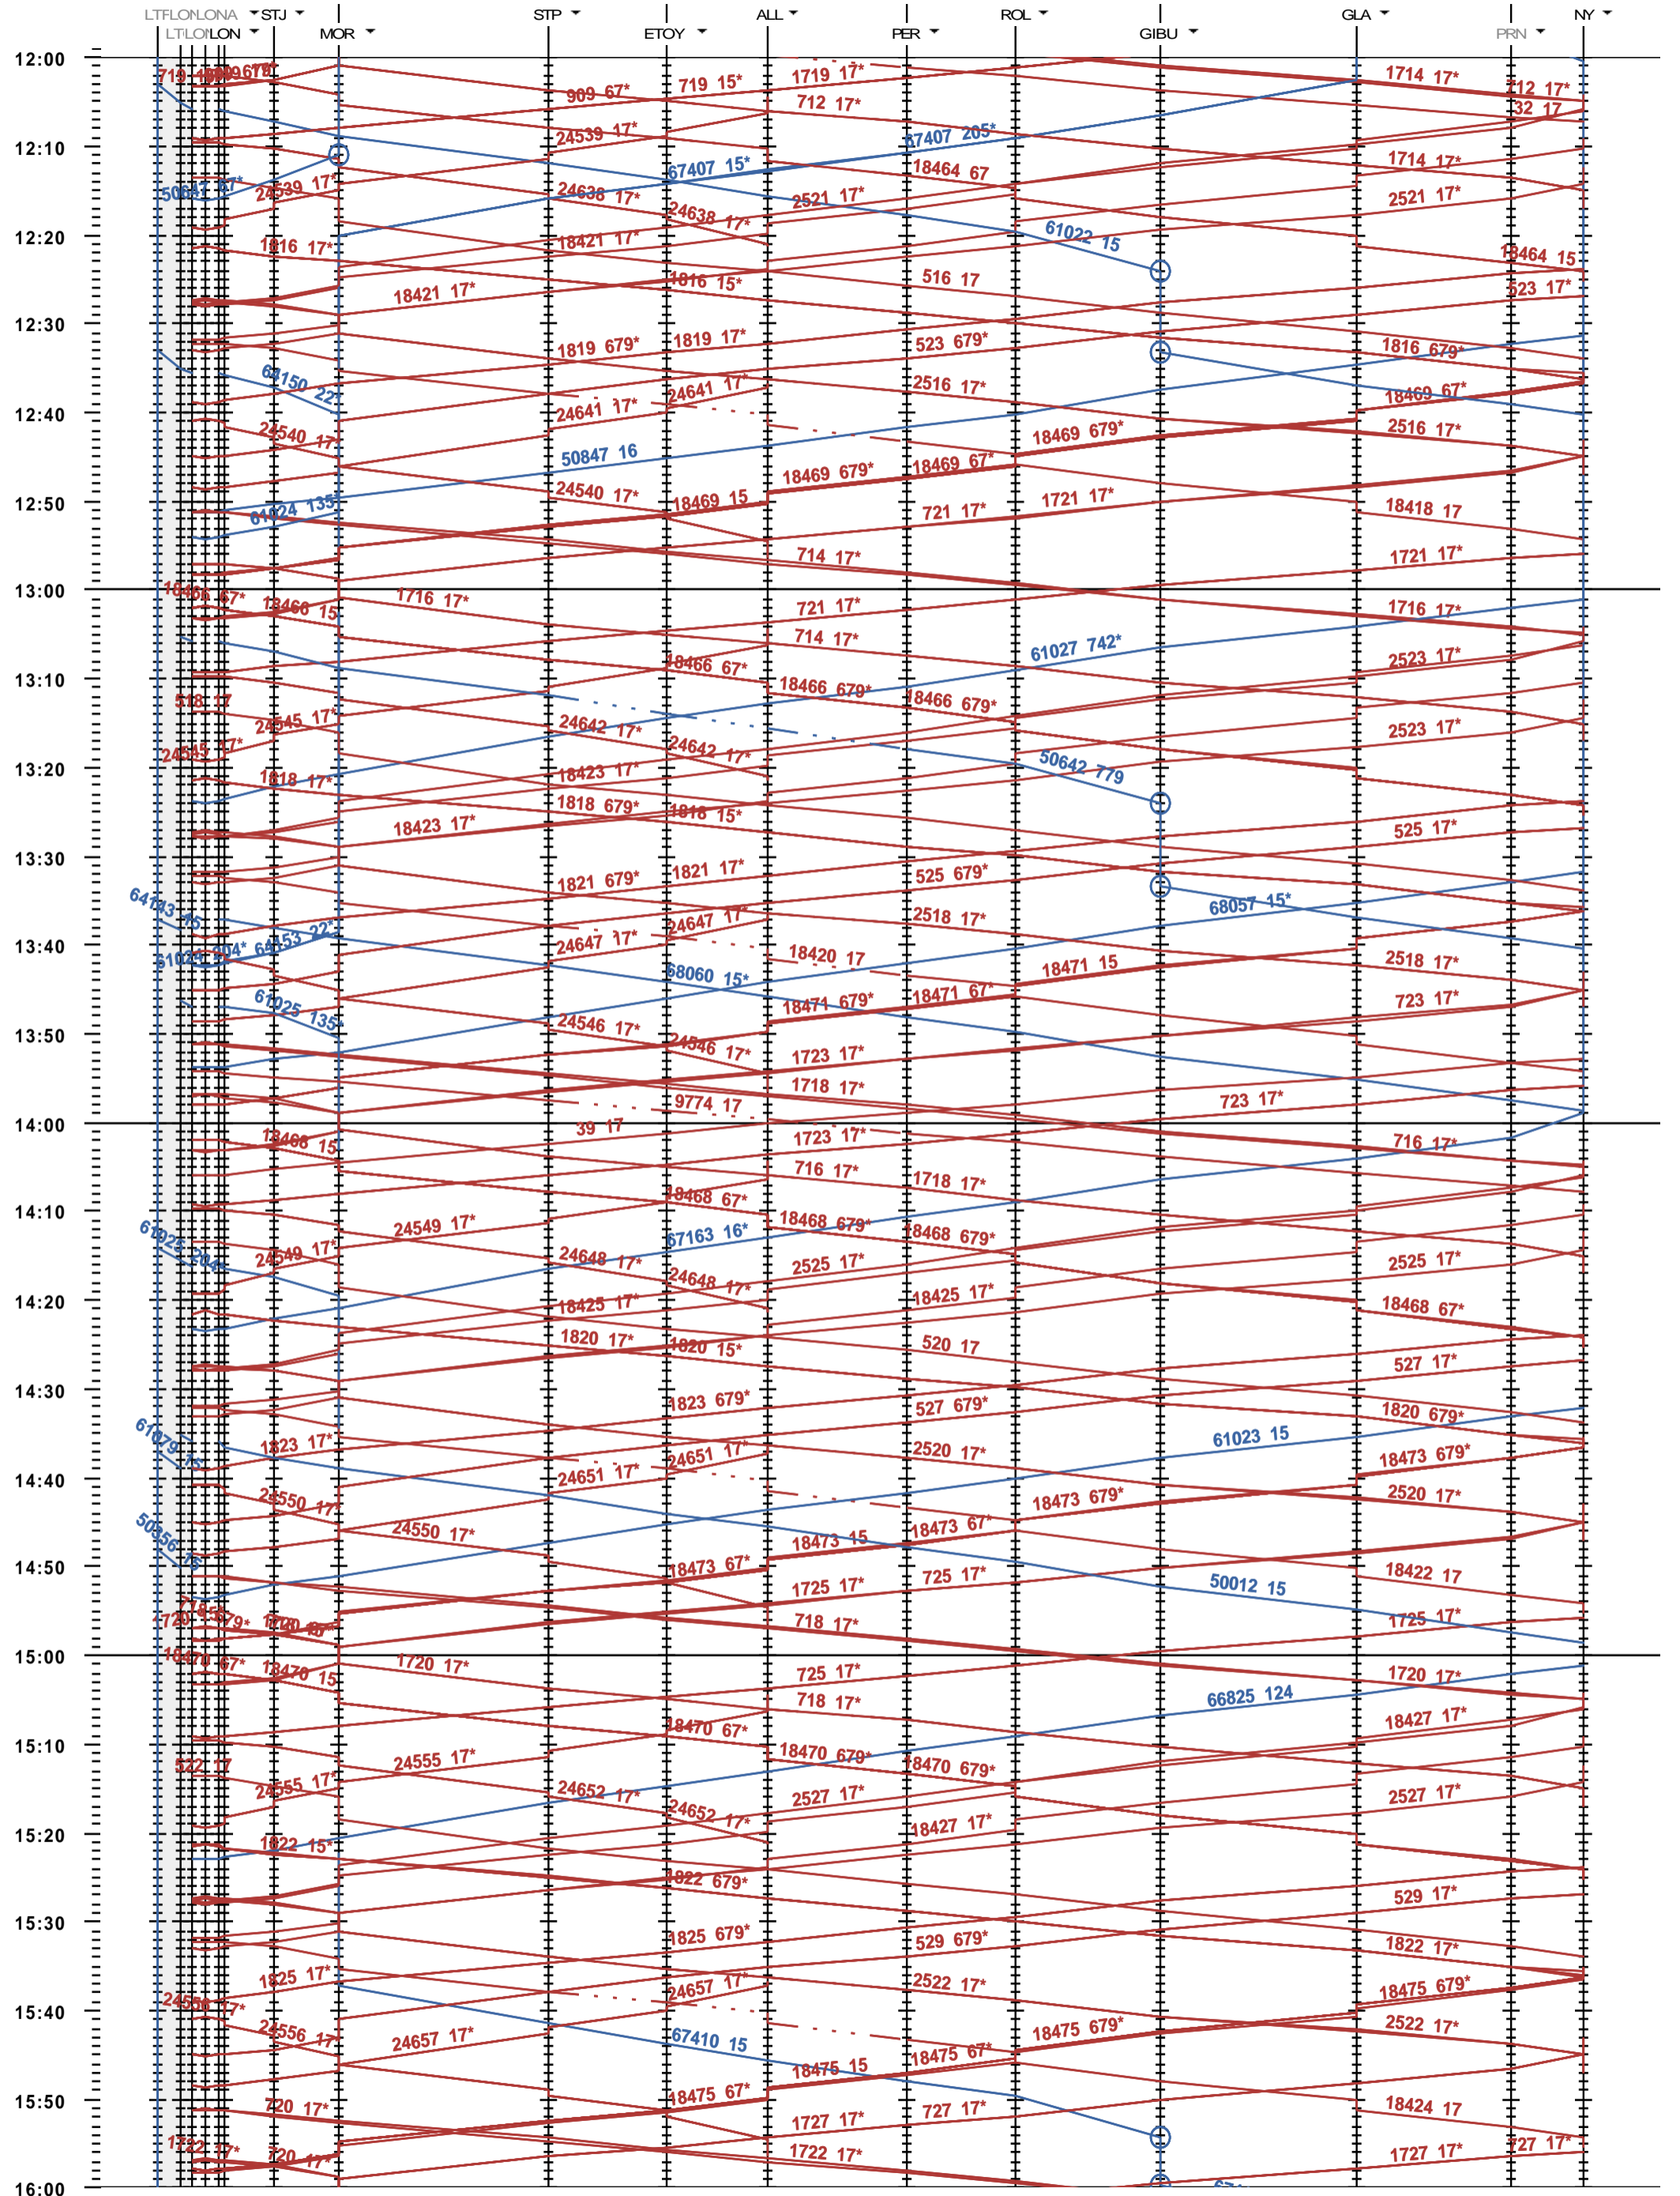

115 - Lausanne-triage - Nyon

Fahrplanperiode 2023 (11.12.2022 - 09.12.2023)
 Update
 Gültig ab 11.12.2022

115 - Lausanne-triage - Nyon

Fahrplanperiode 2023 (11.12.2022 - 09.12.2023)
 Update
 Gültig ab 11.12.2022