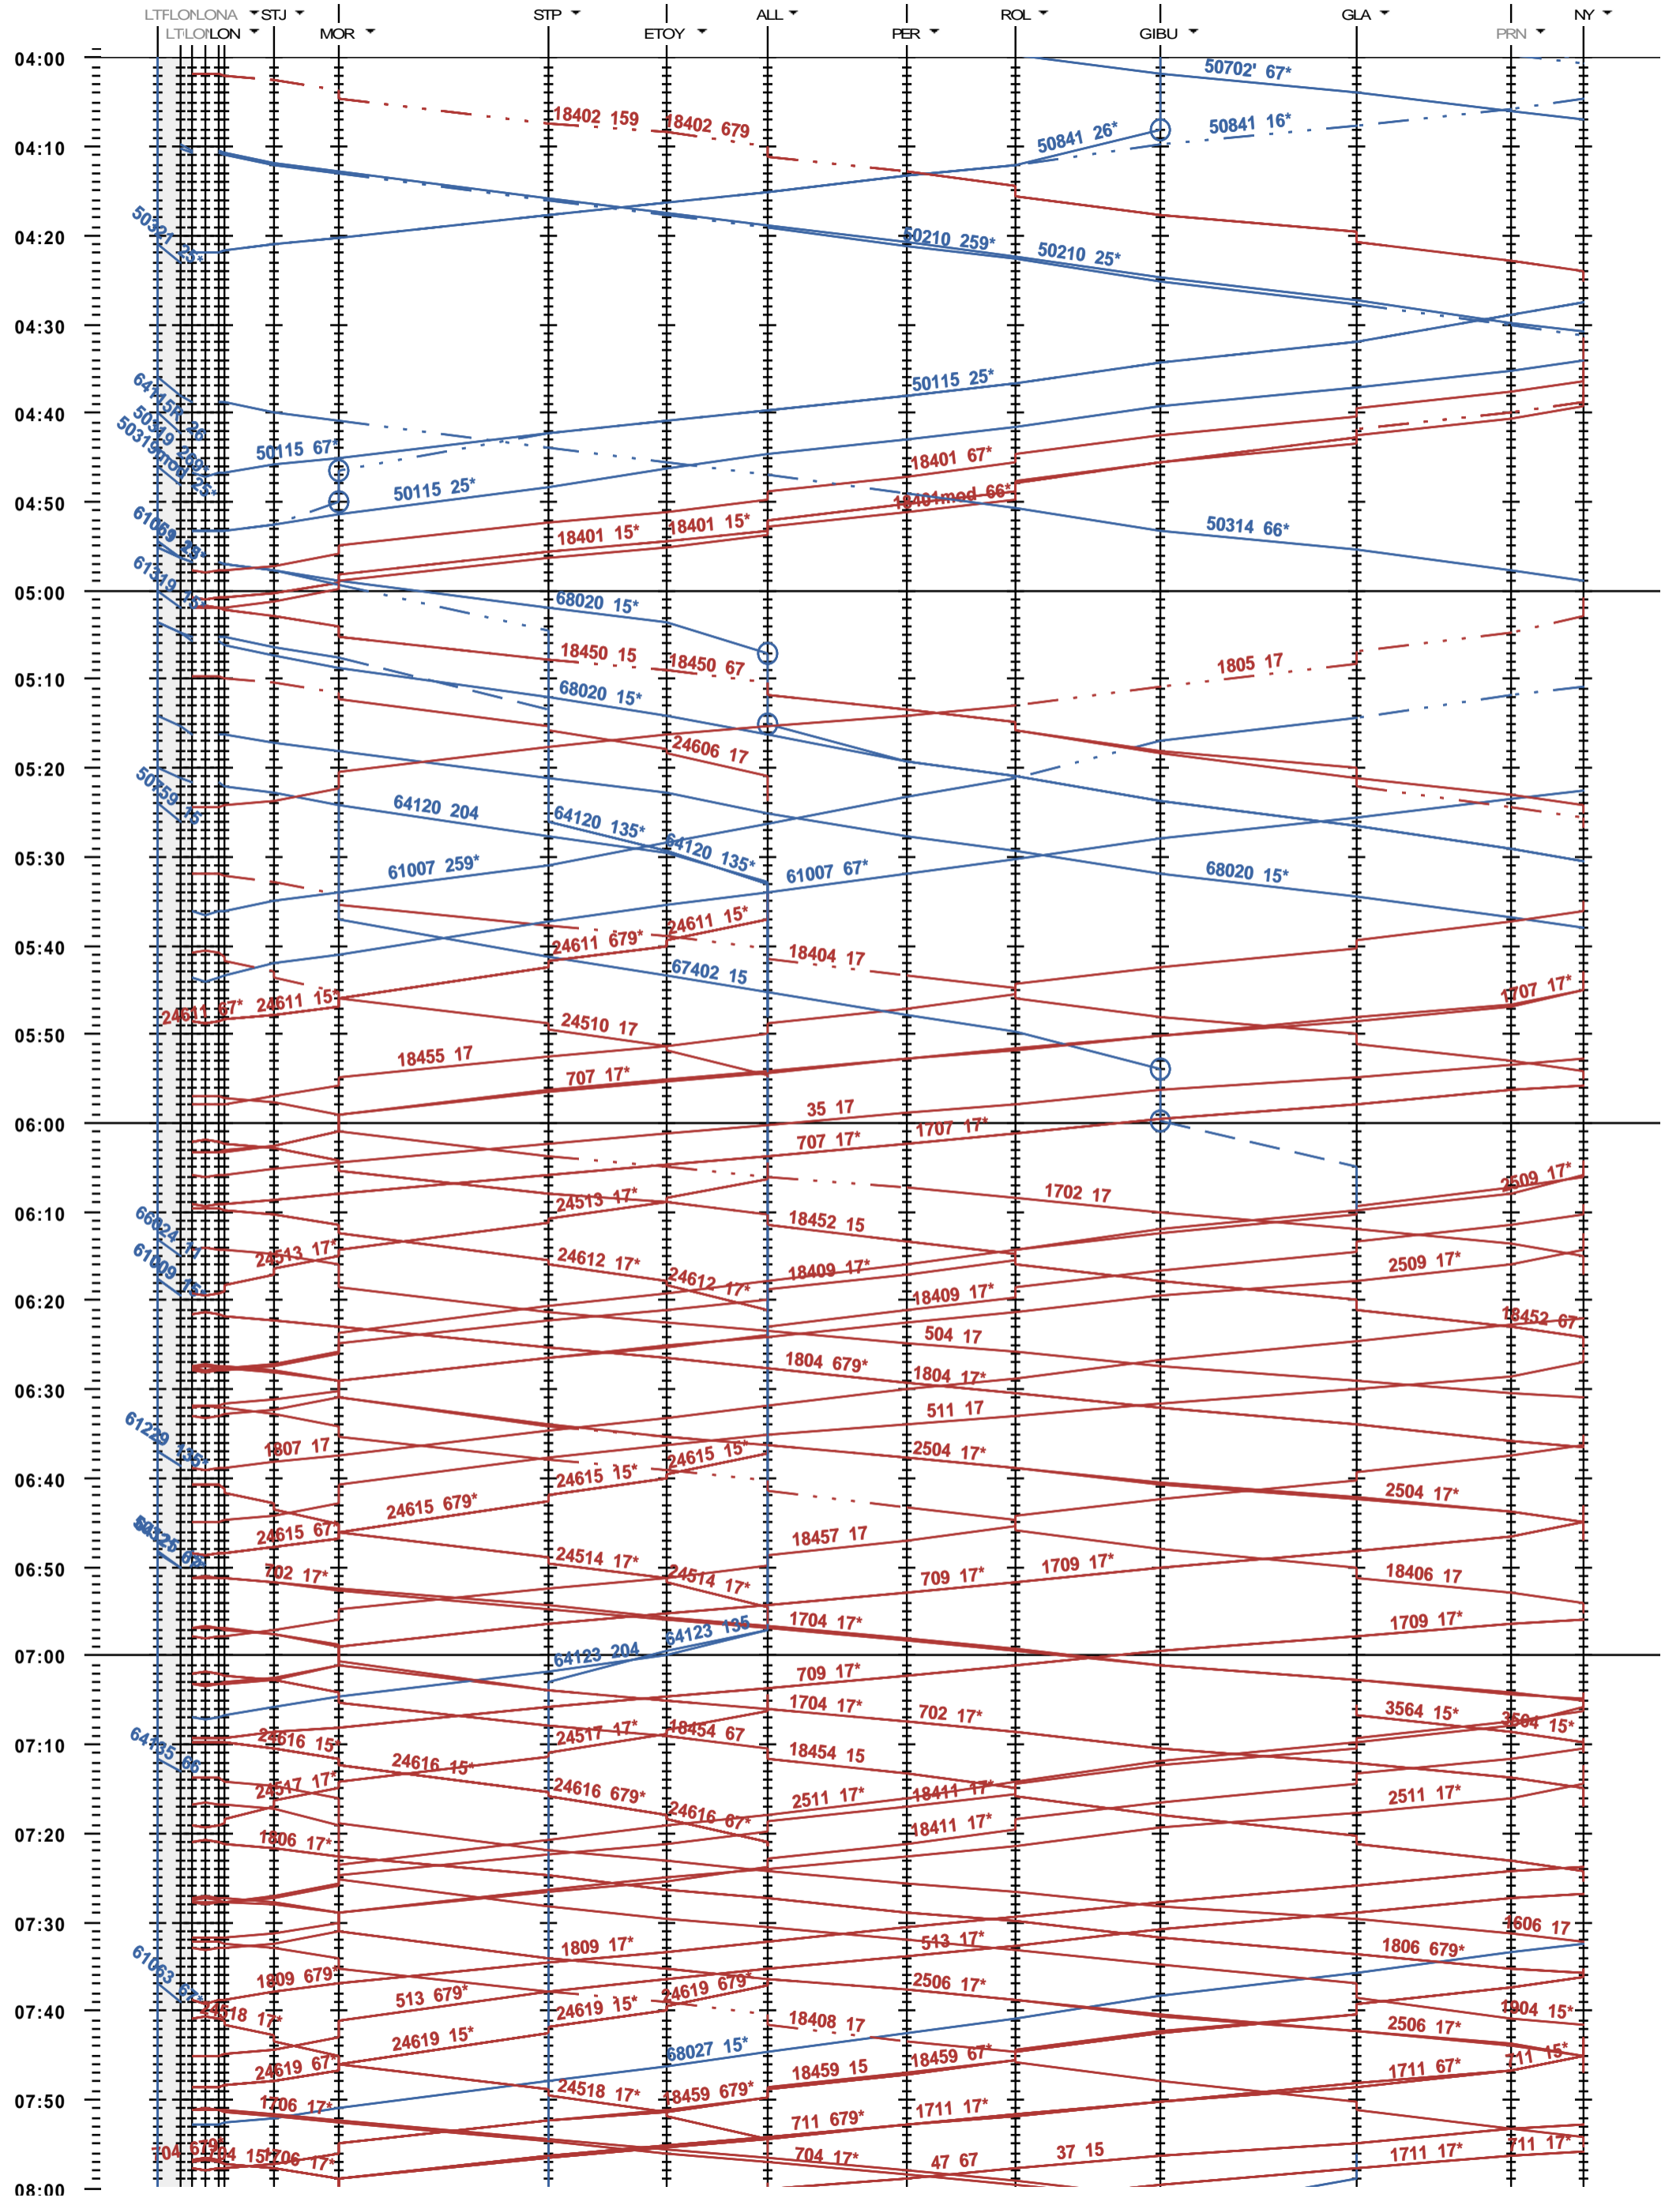

115 - Lausanne-triage - Nyon

Fahrplanperiode 2023 (11.12.2022 - 09.12.2023)
 Update
 Gültig ab 11.12.2022

115 - Lausanne-triage - Nyon

Fahrplanperiode 2023 (11.12.2022 - 09.12.2023)
 Update
 Gültig ab 11.12.2022