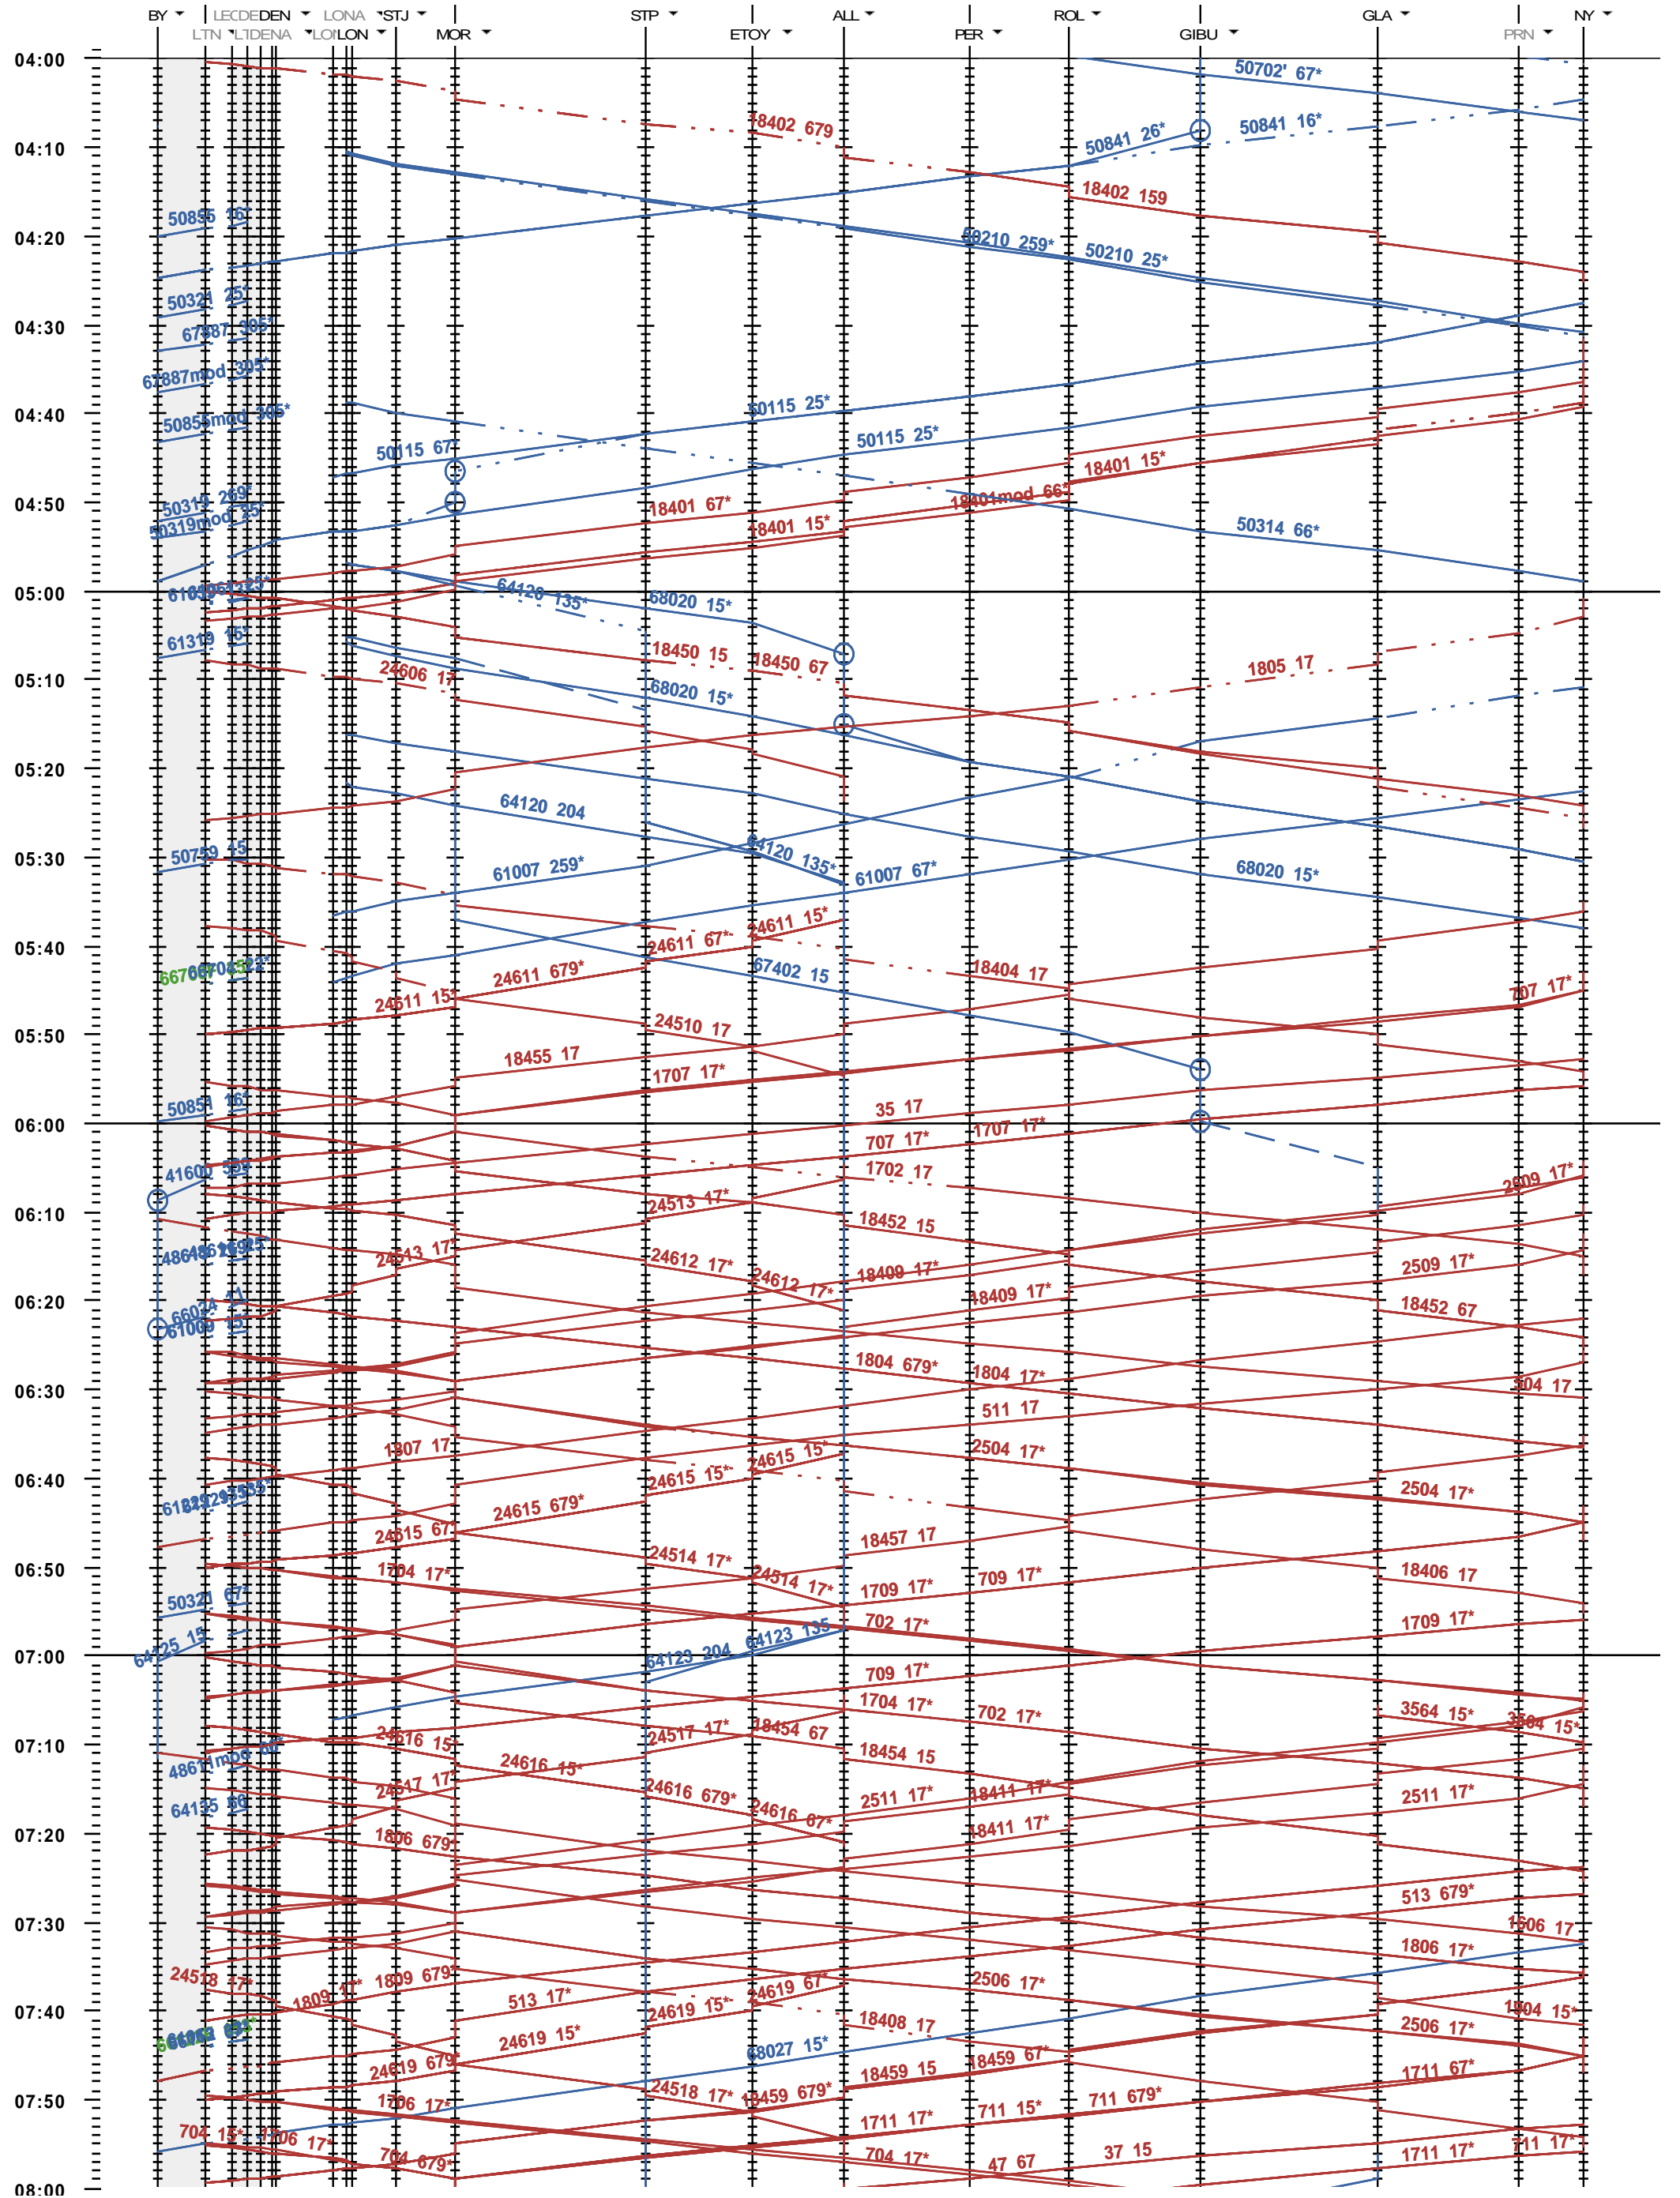

117 - Lausanne-triage Nord - Denges - Nyon

Fahrplanperiode 2023 (11.12.2022 - 09.12.2023)
 Update
 Gültig ab 11.12.2022

117 - Lausanne-triage Nord - Denges - Nyon

Fahrplanperiode 2023 (11.12.2022 - 09.12.2023)
 Update
 Gültig ab 11.12.2022

117 - Lausanne-triage Nord - Denges - Nyon

Fahrplanperiode 2023 (11.12.2022 - 09.12.2023)
 Update
 Gültig ab 11.12.2022