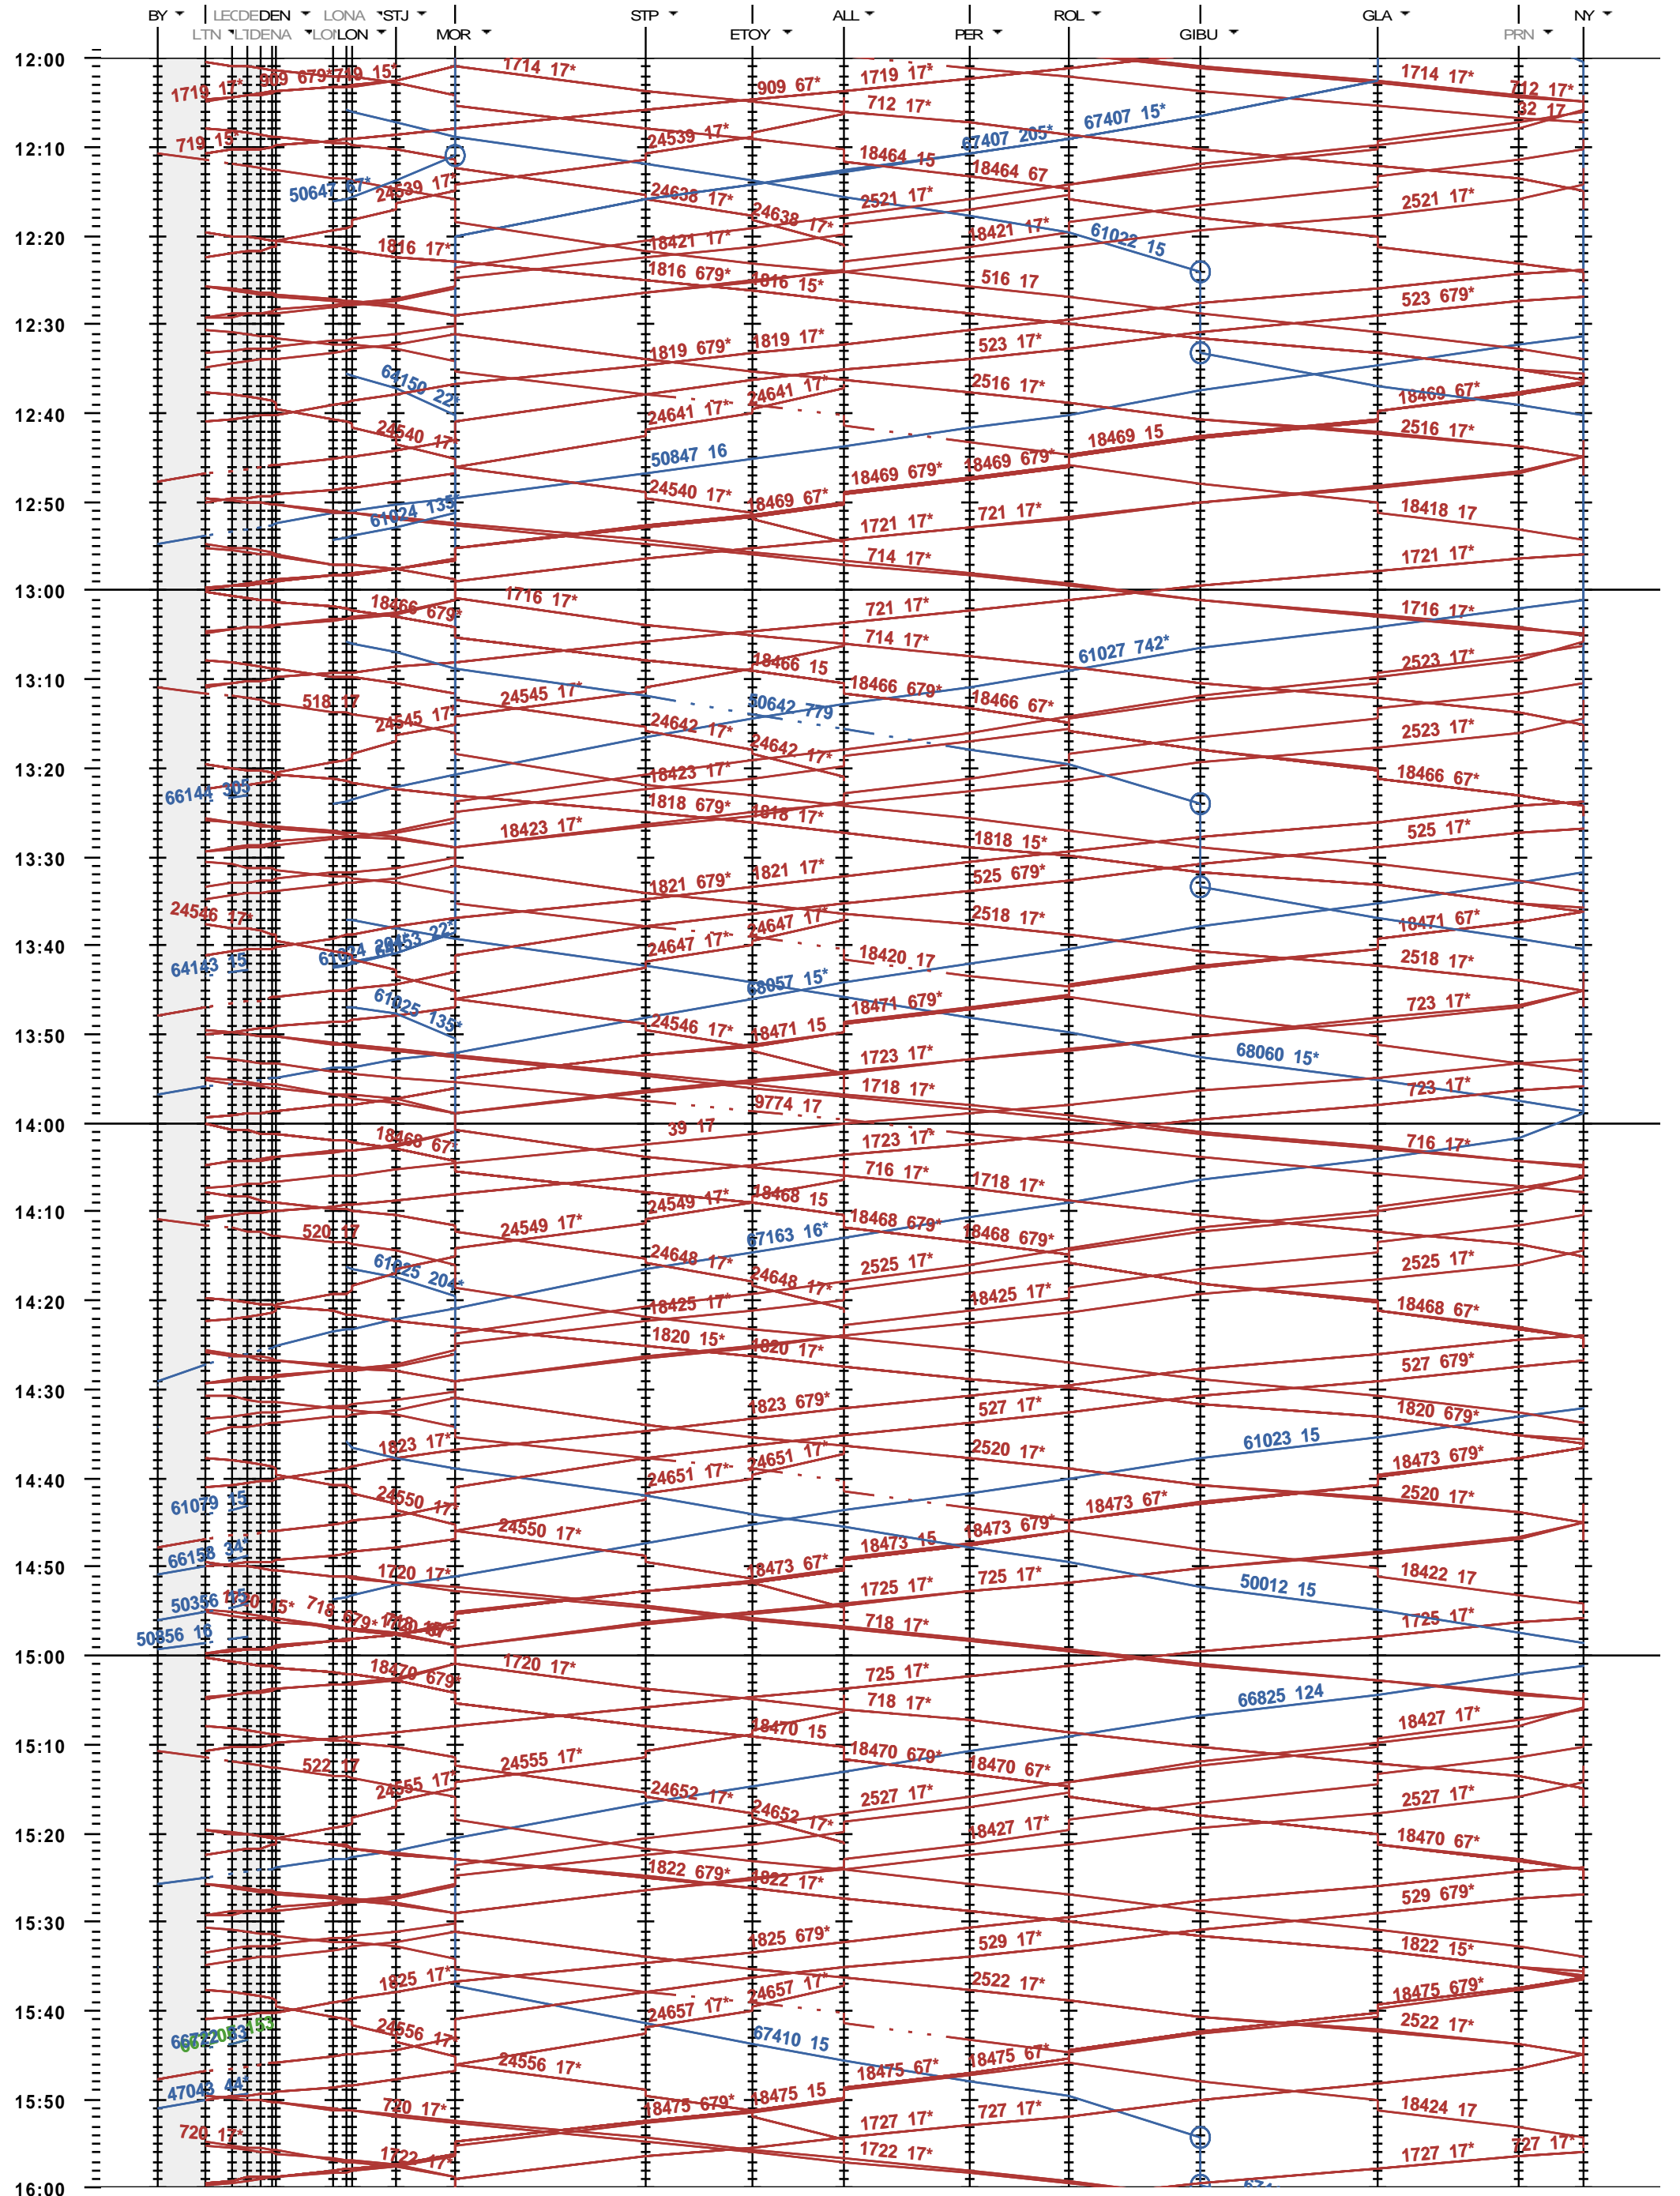

117 - Lausanne-triage Nord - Denges - Nyon

Fahrplanperiode 2023 (11.12.2022 - 09.12.2023)
 Update
 Gültig ab 11.12.2022

117 - Lausanne-triage Nord - Denges - Nyon

Fahrplanperiode 2023 (11.12.2022 - 09.12.2023)
 Update
 Gültig ab 11.12.2022

117 - Lausanne-triage Nord - Denges - Nyon

Fahrplanperiode 2023 (11.12.2022 - 09.12.2023)
 Update
 Gültig ab 11.12.2022