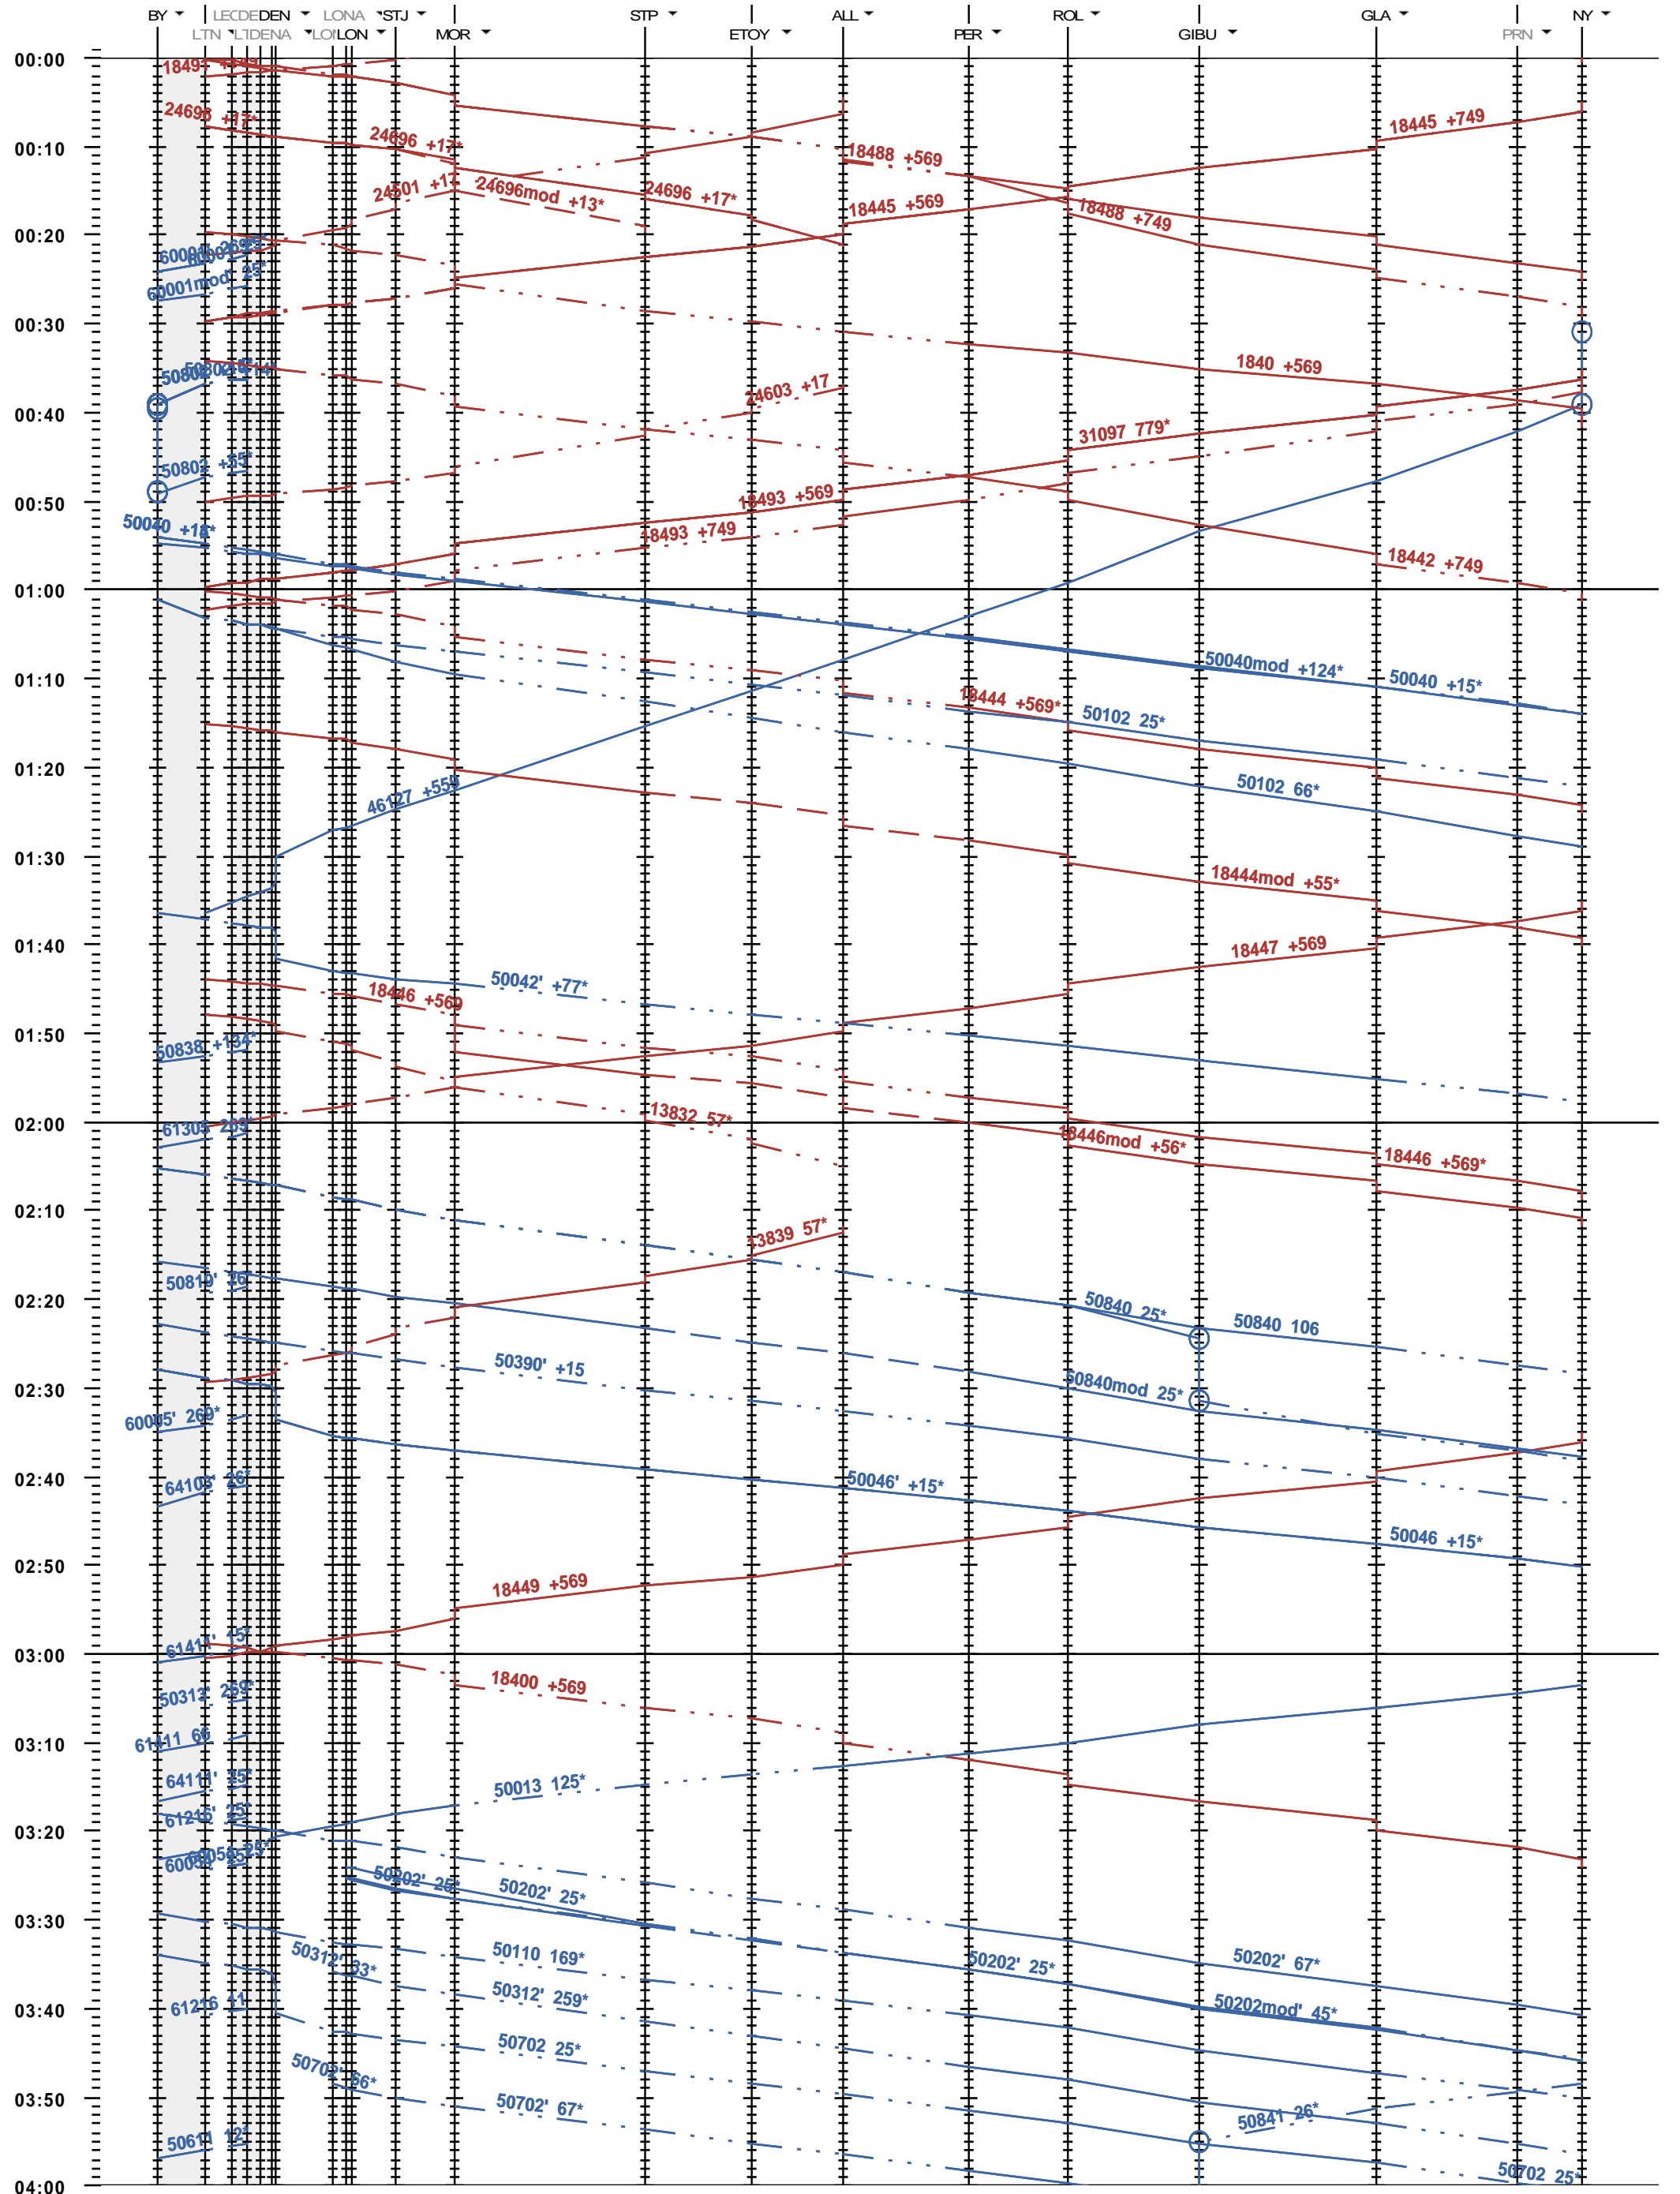

117 - Lausanne-triage Nord - Denges - Nyon

Fahrplanperiode 2023 (11.12.2022 - 09.12.2023)
 Update
 Gültig ab 11.12.2022

117 - Lausanne-triage Nord - Denges - Nyon

Fahrplanperiode 2023 (11.12.2022 - 09.12.2023)
 Update
 Gültig ab 11.12.2022

117 - Lausanne-triage Nord - Denges - Nyon

Fahrplanperiode 2023 (11.12.2022 - 09.12.2023)
 Update
 Gültig ab 11.12.2022