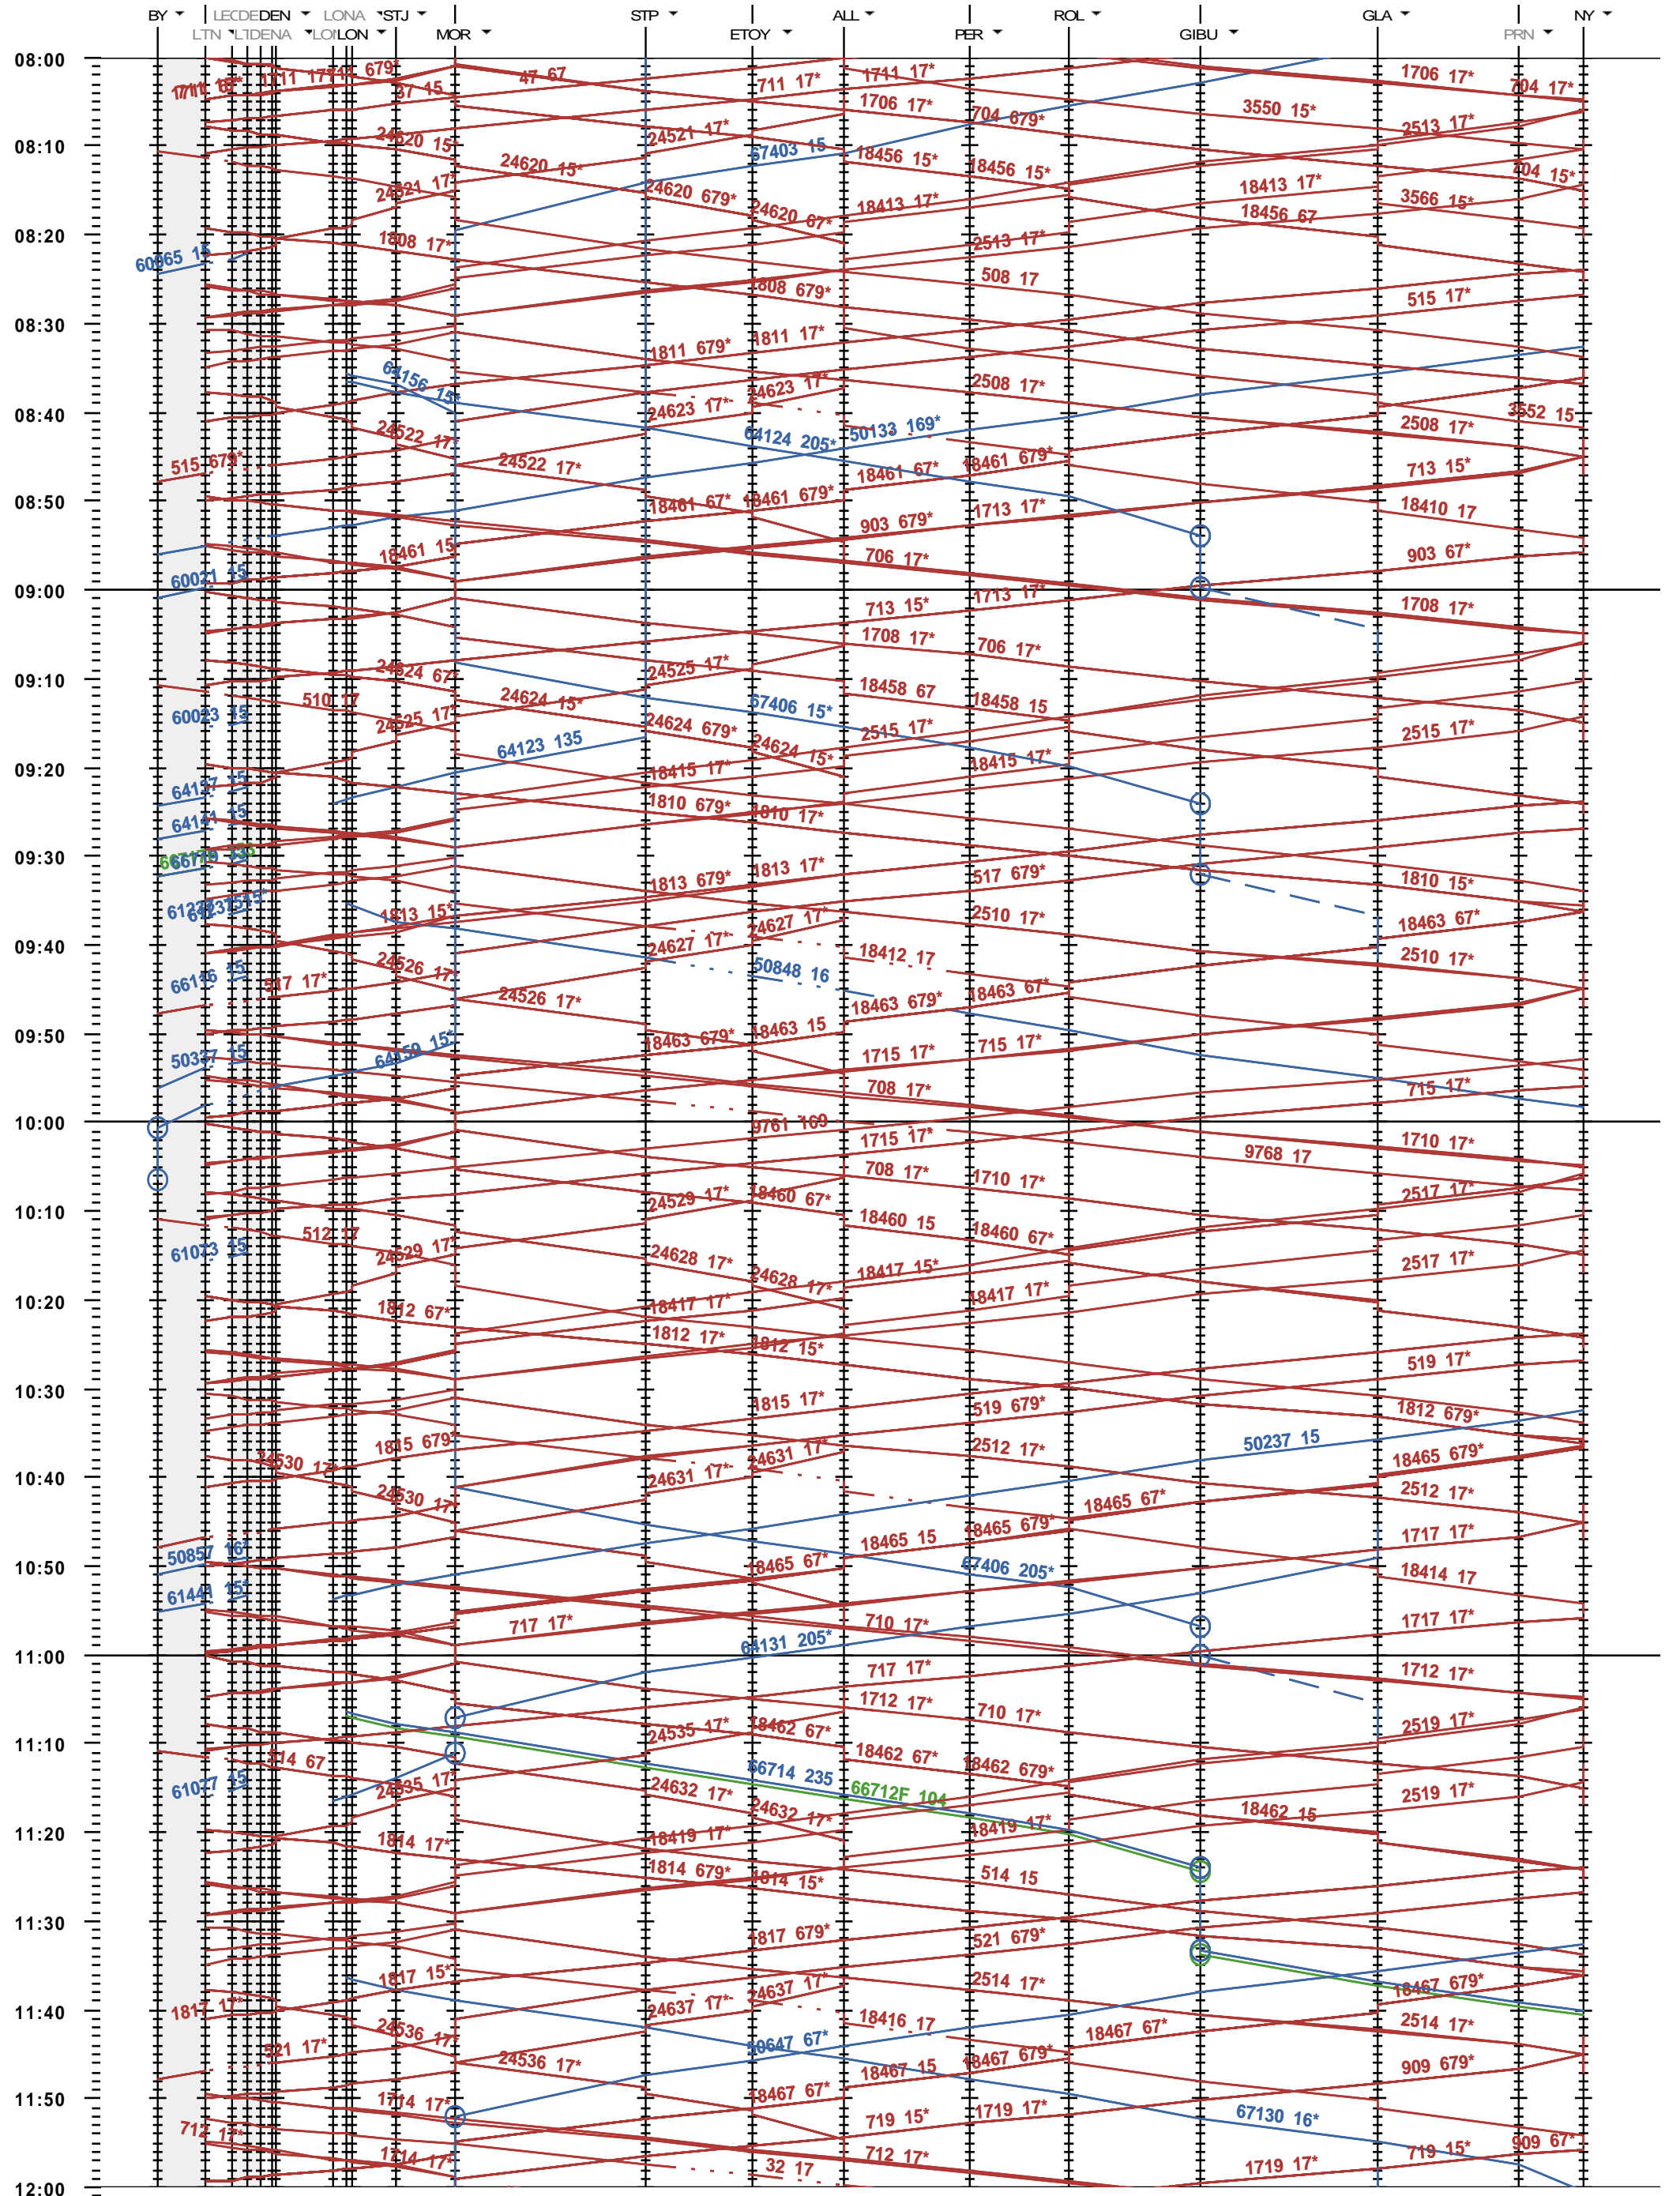

117 - Lausanne-triage Nord - Denges - Nyon

Fahrplanperiode 2023 (11.12.2022 - 09.12.2023)
 Update
 Gültig ab 11.12.2022

117 - Lausanne-triage Nord - Denges - Nyon

Fahrplanperiode 2023 (11.12.2022 - 09.12.2023)
 Update
 Gültig ab 11.12.2022

117 - Lausanne-triage Nord - Denges - Nyon

Fahrplanperiode 2023 (11.12.2022 - 09.12.2023)
 Update
 Gültig ab 11.12.2022