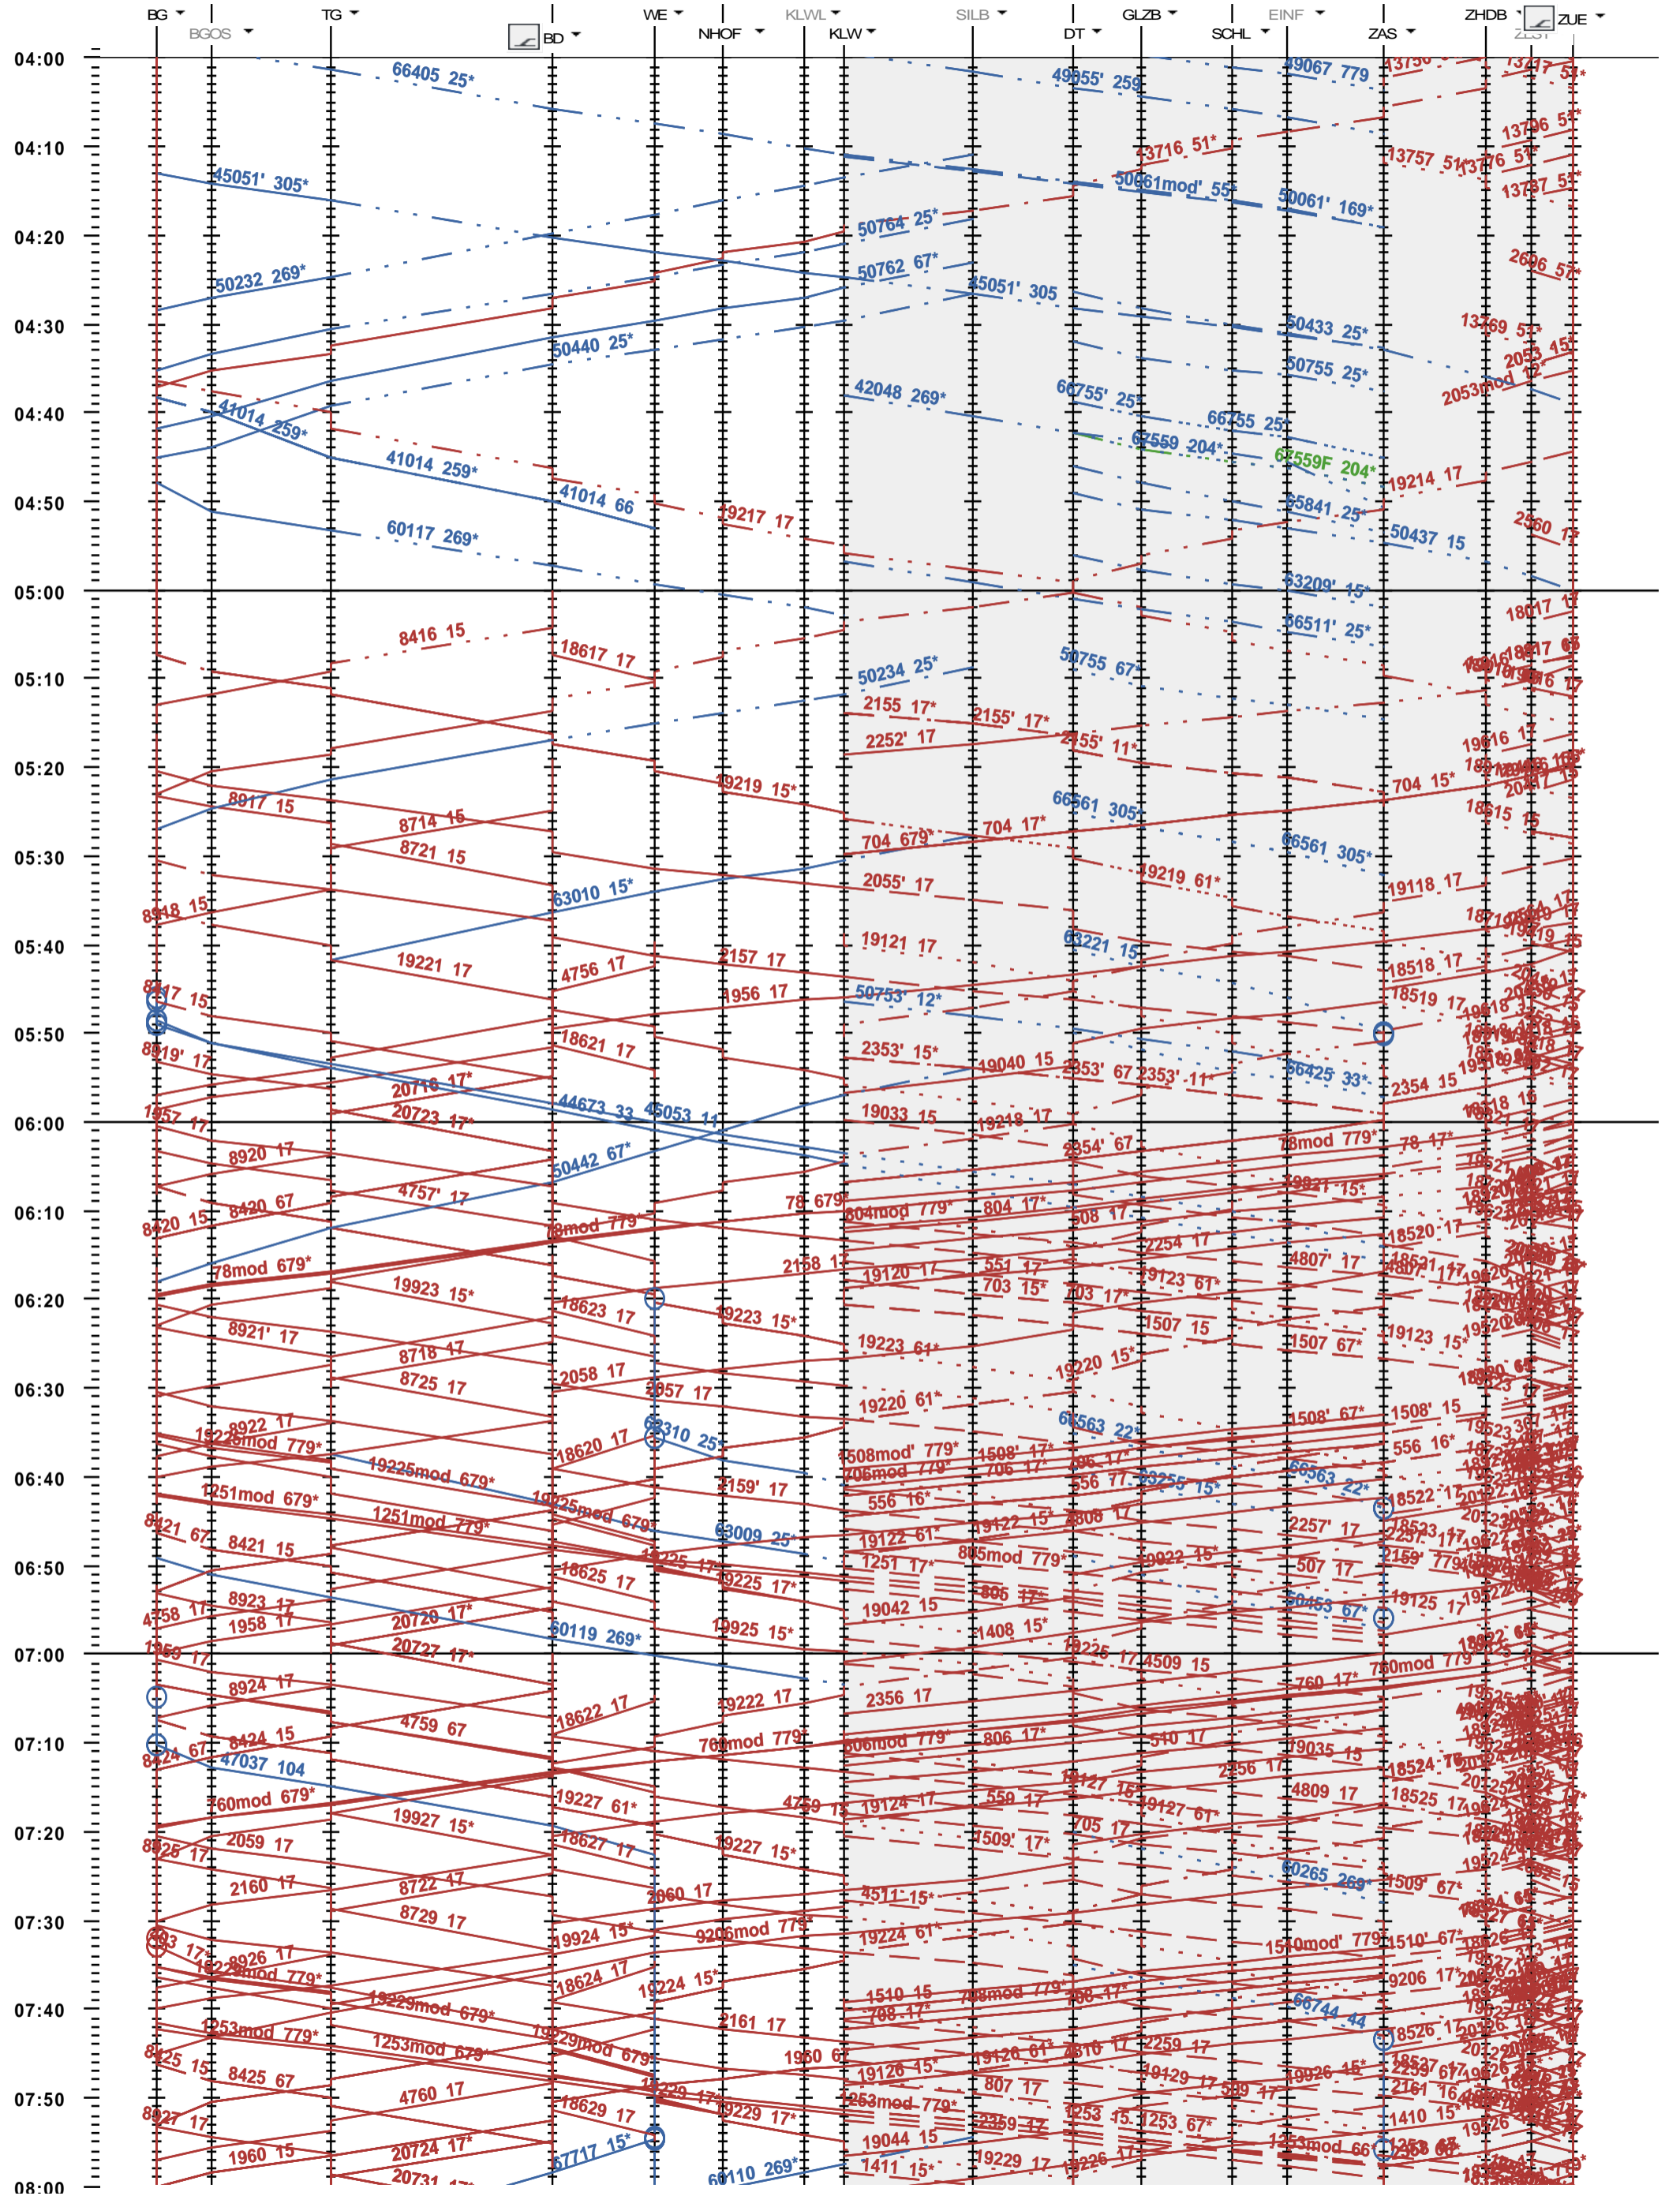

161 - Brugg AG - Zürich Altstetten - Hardbrücke - Zürich

Fahrplanperiode 2023 (11.12.2022 - 09.12.2023)
Update
Gültig ab 11.12.2022

161 - Brugg AG - Zürich Altstetten - Hardbrücke - Zürich

Fahrplanperiode 2023 (11.12.2022 - 09.12.2023)
Update
Gültig ab 11.12.2022