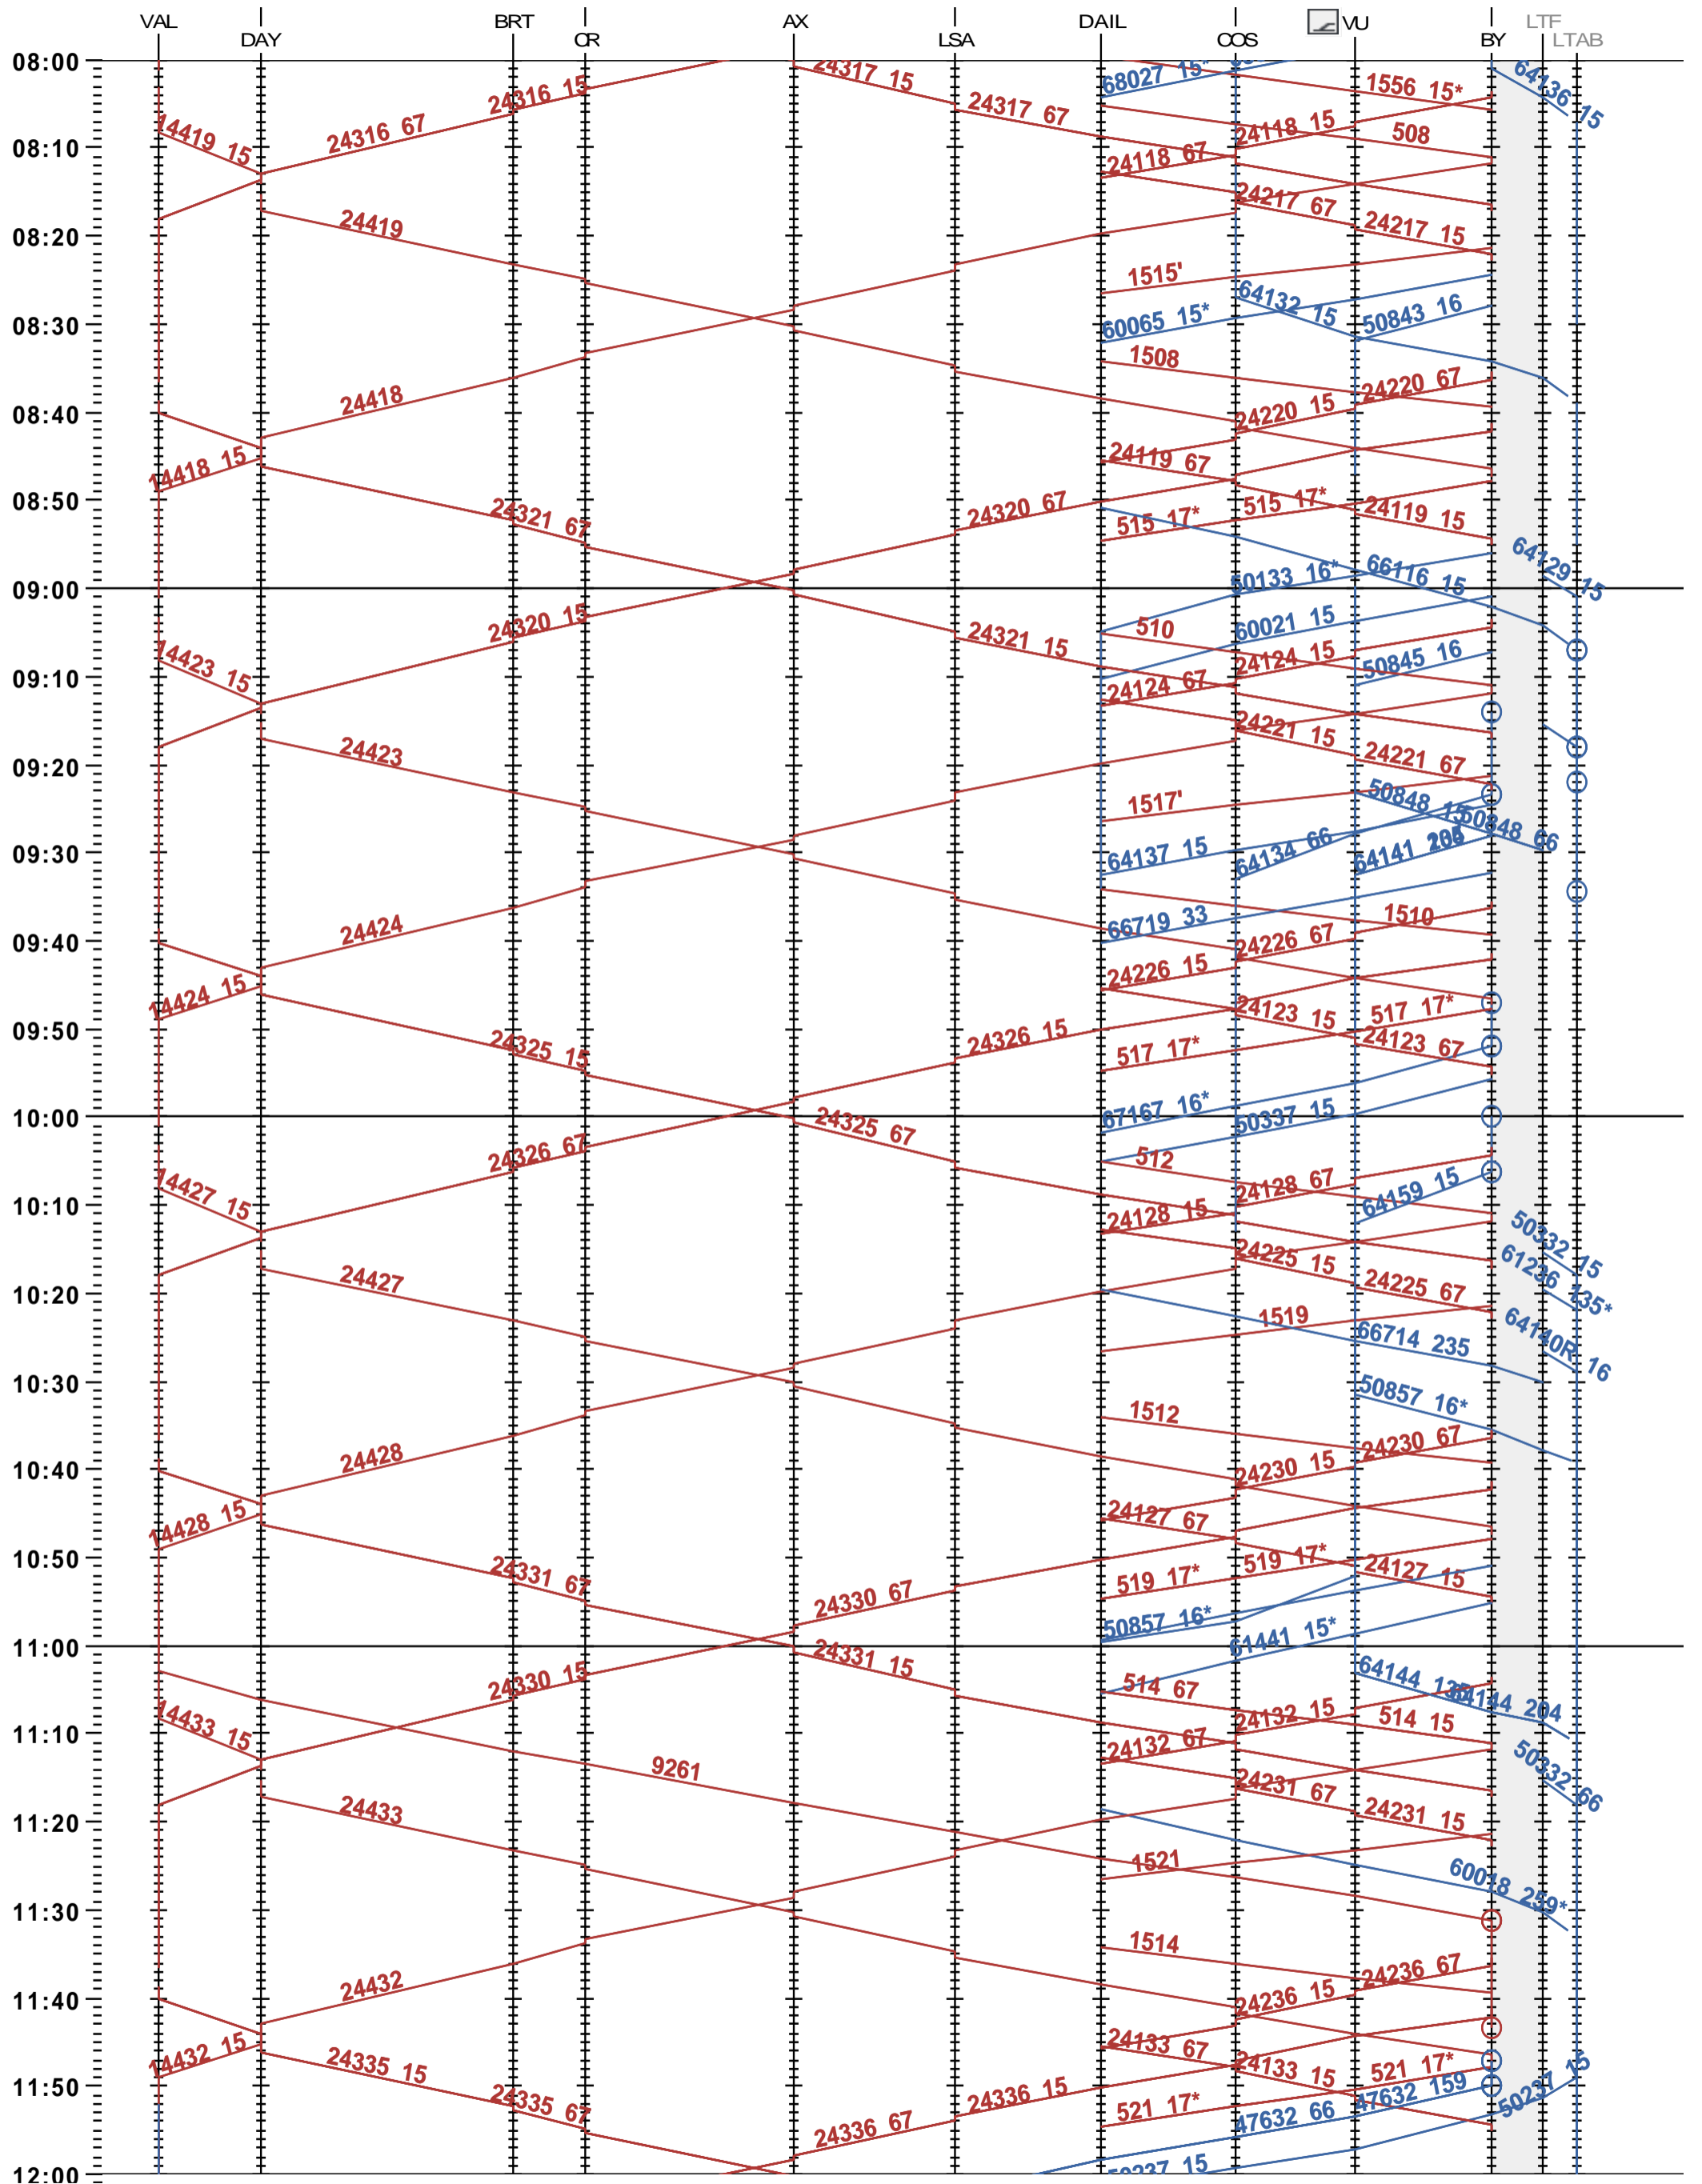

203 - Vallorbe - Lausanne-triage

Fahrplanperiode 2024 (10.12.2023 - 14.12.2024)

Update

Gültig ab 10.12.2023

203 - Vallorbe - Lausanne-triage

Fahrplanperiode 2024 (10.12.2023 - 14.12.2024)

Update

Gültig ab 10.12.2023

203 - Vallorbe - Lausanne-triage

Fahrplanperiode 2024 (10.12.2023 – 14.12.2024)

Update

Gültig ab 10.12.2023

203 - Vallorbe - Lausanne-triage

Fahrplanperiode 2024 (10.12.2023 – 14.12.2024)

Update

Gültig ab 10.12.2023

203 - Vallorbe - Lausanne-triage

Fahrplanperiode 2024 (10.12.2023 – 14.12.2024)

Update

Gültig ab 10.12.2023

203 - Vallorbe - Lausanne-triage

Fahrplanperiode 2024 (10.12.2023 - 14.12.2024)

Update

Gültig ab 10.12.2023