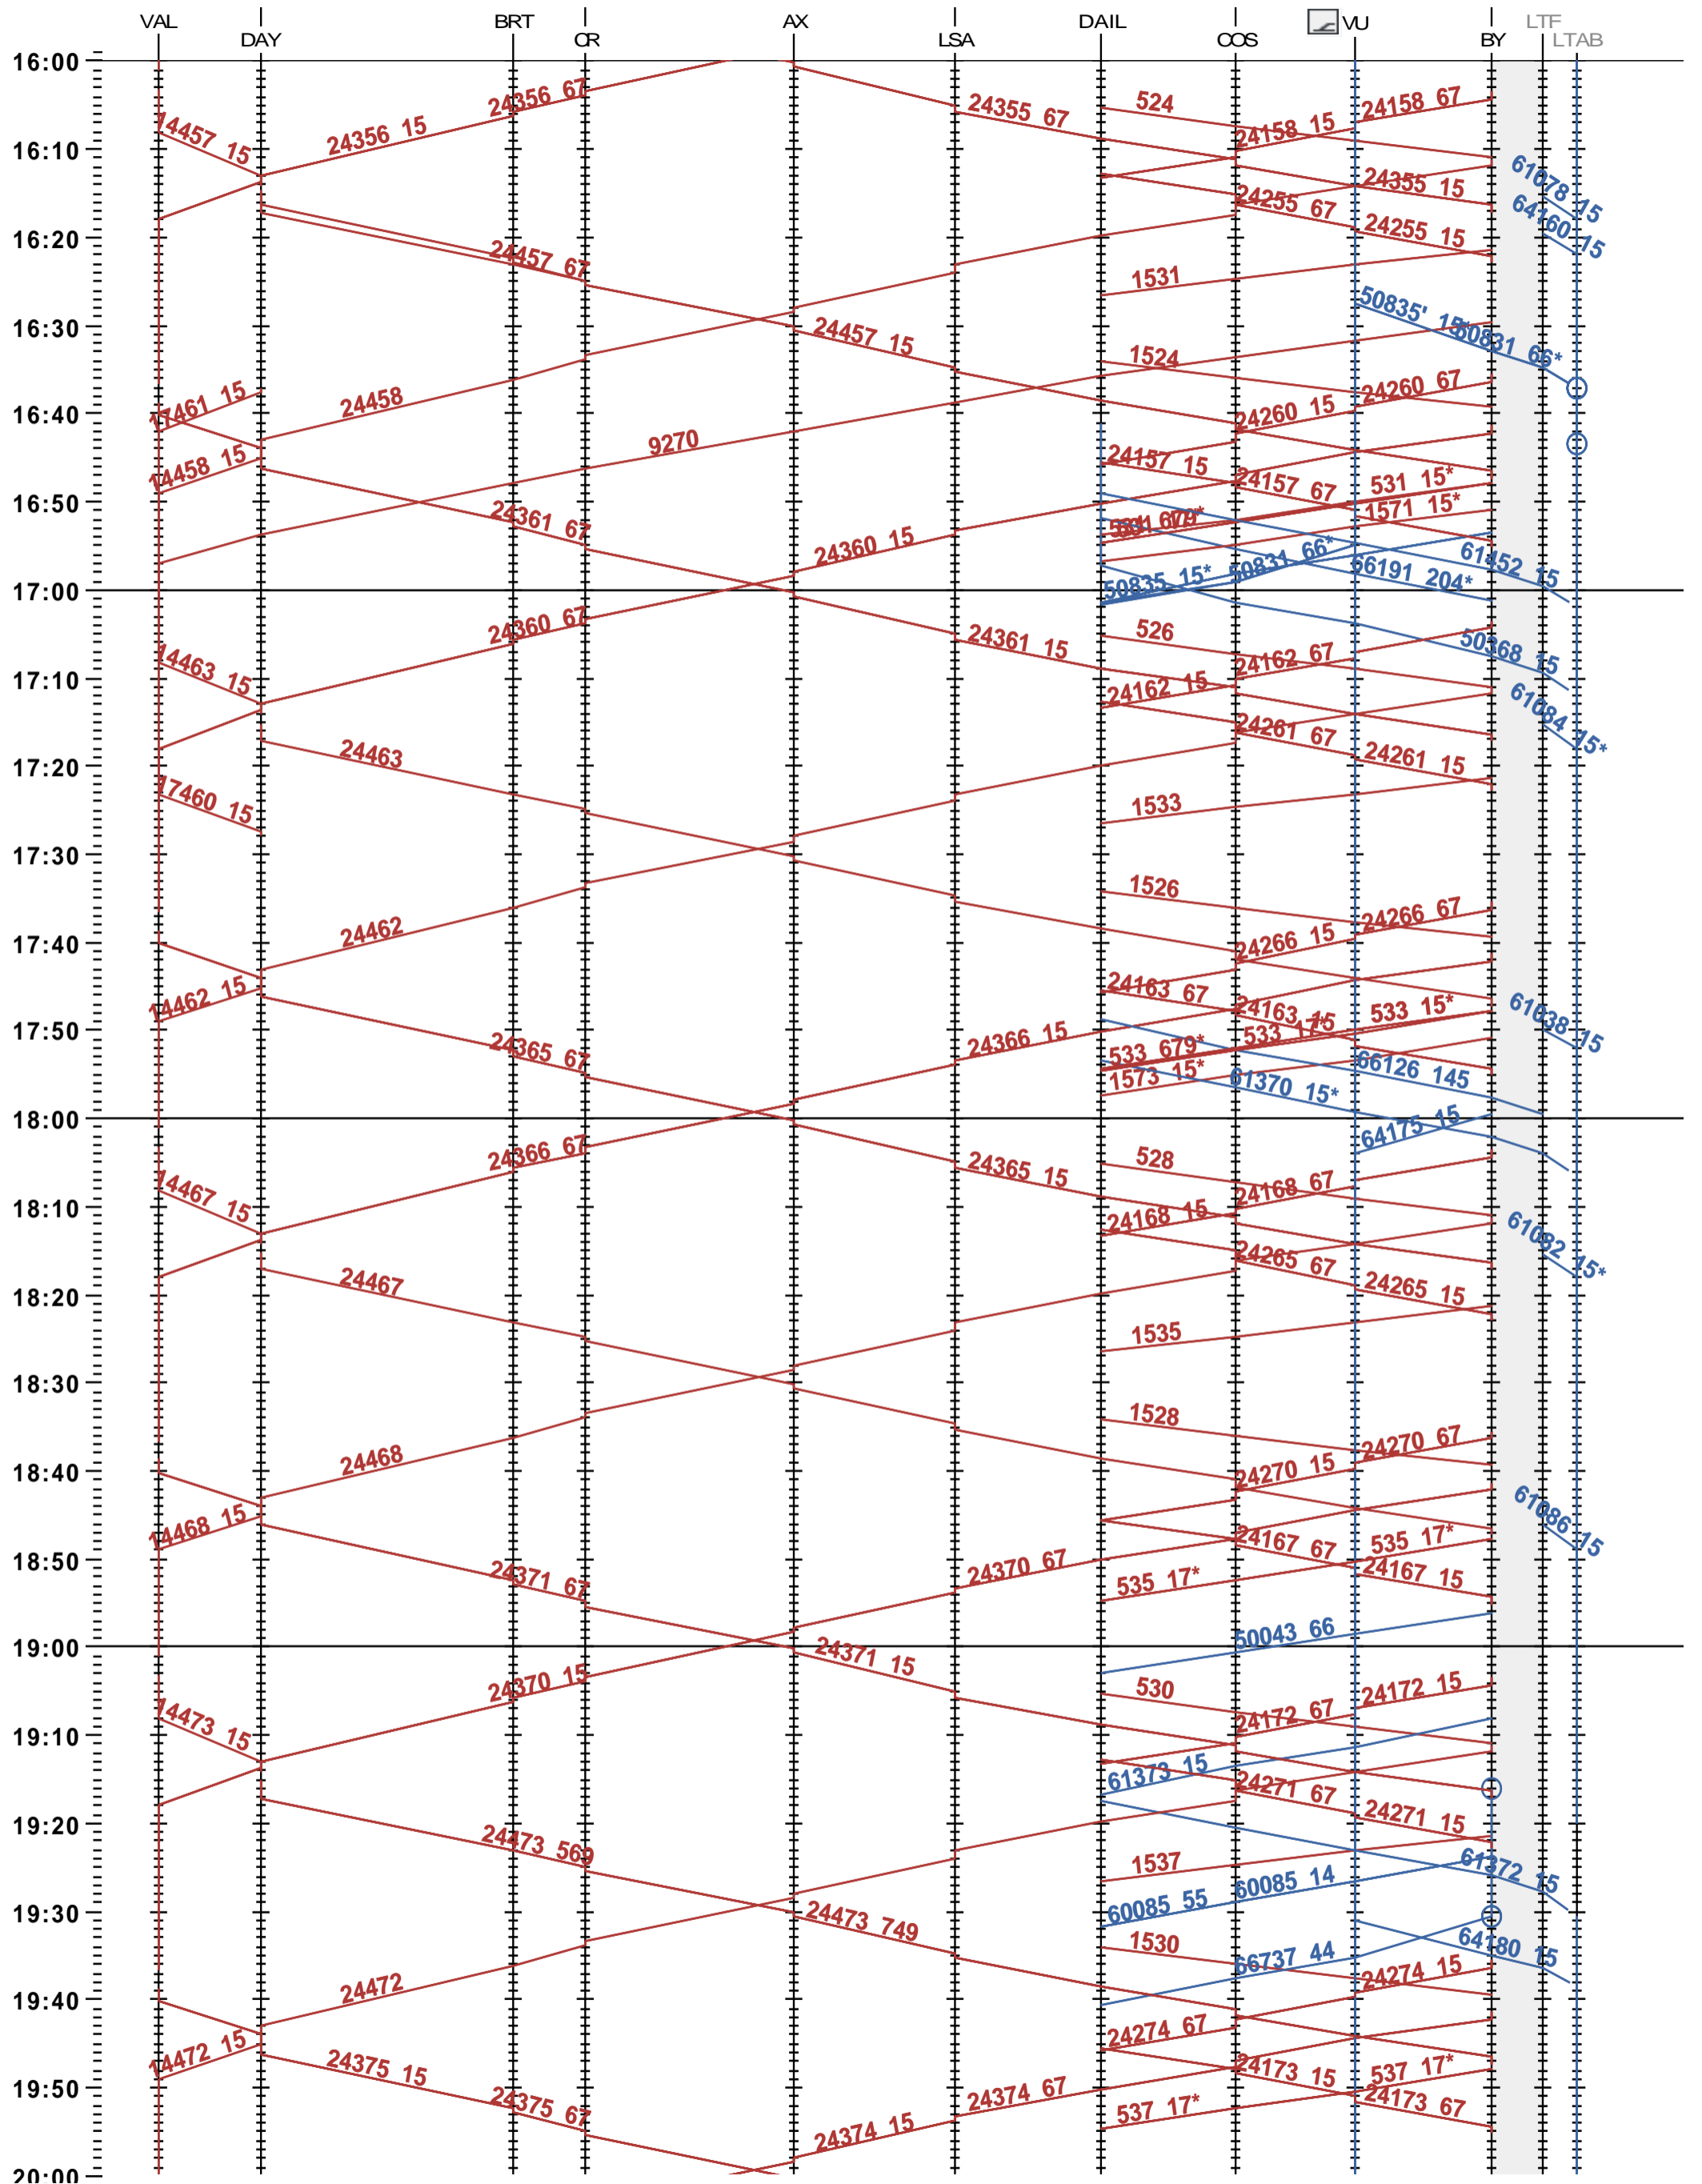

203 - Vallorbe - Lausanne-triage

Fahrplanperiode 2024 (10.12.2023 - 14.12.2024)

Update

Gültig ab 10.12.2023

203 - Vallorbe - Lausanne-triage

Fahrplanperiode 2024 (10.12.2023 - 14.12.2024)

Update

Gültig ab 10.12.2023

203 - Vallorbe - Lausanne-triage

Fahrplanperiode 2024 (10.12.2023 – 14.12.2024)

Update

Gültig ab 10.12.2023

203 - Vallorbe - Lausanne-triage

Fahrplanperiode 2024 (10.12.2023 – 14.12.2024)

Update

Gültig ab 10.12.2023

203 - Vallorbe - Lausanne-triage

Fahrplanperiode 2024 (10.12.2023 – 14.12.2024)

Update

Gültig ab 10.12.2023

203 - Vallorbe - Lausanne-triage

Fahrplanperiode 2024 (10.12.2023 - 14.12.2024)

Update

Gültig ab 10.12.2023