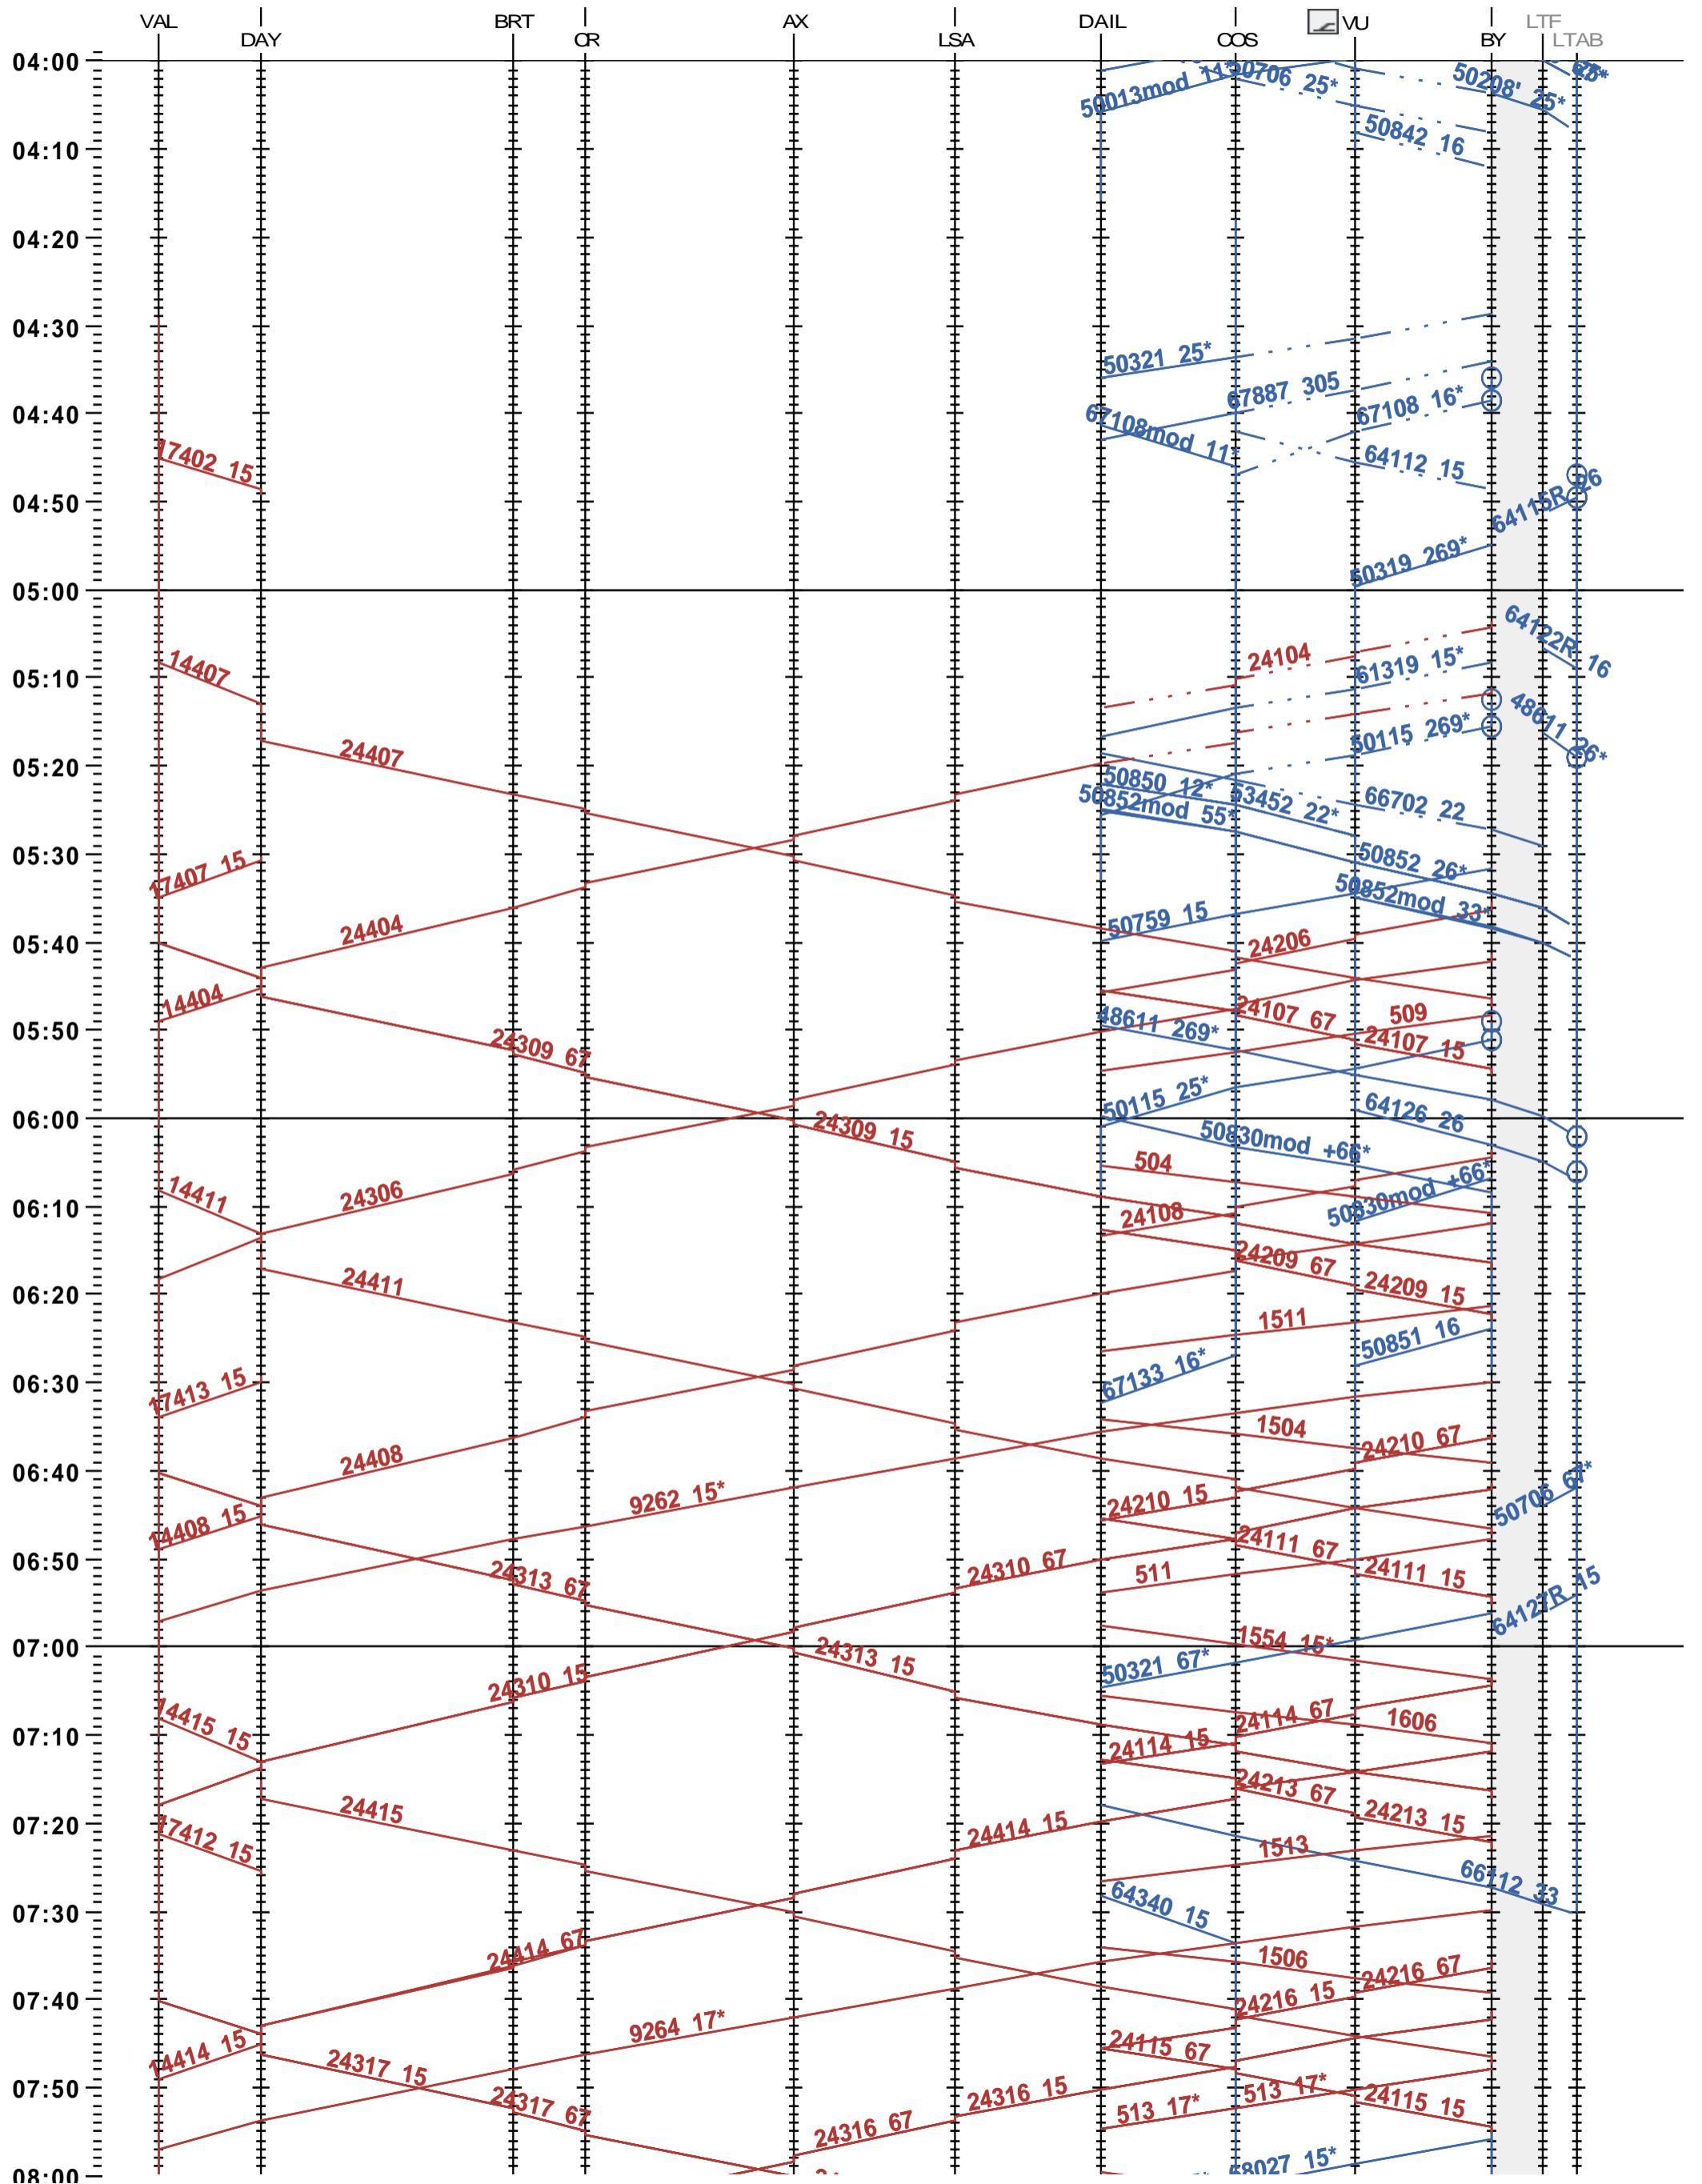

203 - Vallorbe - Lausanne-triage

Fahrplanperiode 2024 (10.12.2023 - 14.12.2024)

Update

Gültig ab 10.12.2023

203 - Vallorbe - Lausanne-triage

Fahrplanperiode 2024 (10.12.2023 - 14.12.2024)

Update

Gültig ab 10.12.2023

203 - Vallorbe - Lausanne-triage

Fahrplanperiode 2024 (10.12.2023 – 14.12.2024)

Update

Gültig ab 10.12.2023

203 - Vallorbe - Lausanne-triage

Fahrplanperiode 2024 (10.12.2023 – 14.12.2024)

Update

Gültig ab 10.12.2023

203 - Vallorbe - Lausanne-triage

Fahrplanperiode 2024 (10.12.2023 – 14.12.2024)

Update

Gültig ab 10.12.2023

203 - Vallorbe - Lausanne-triage

Fahrplanperiode 2024 (10.12.2023 - 14.12.2024)

Update

Gültig ab 10.12.2023