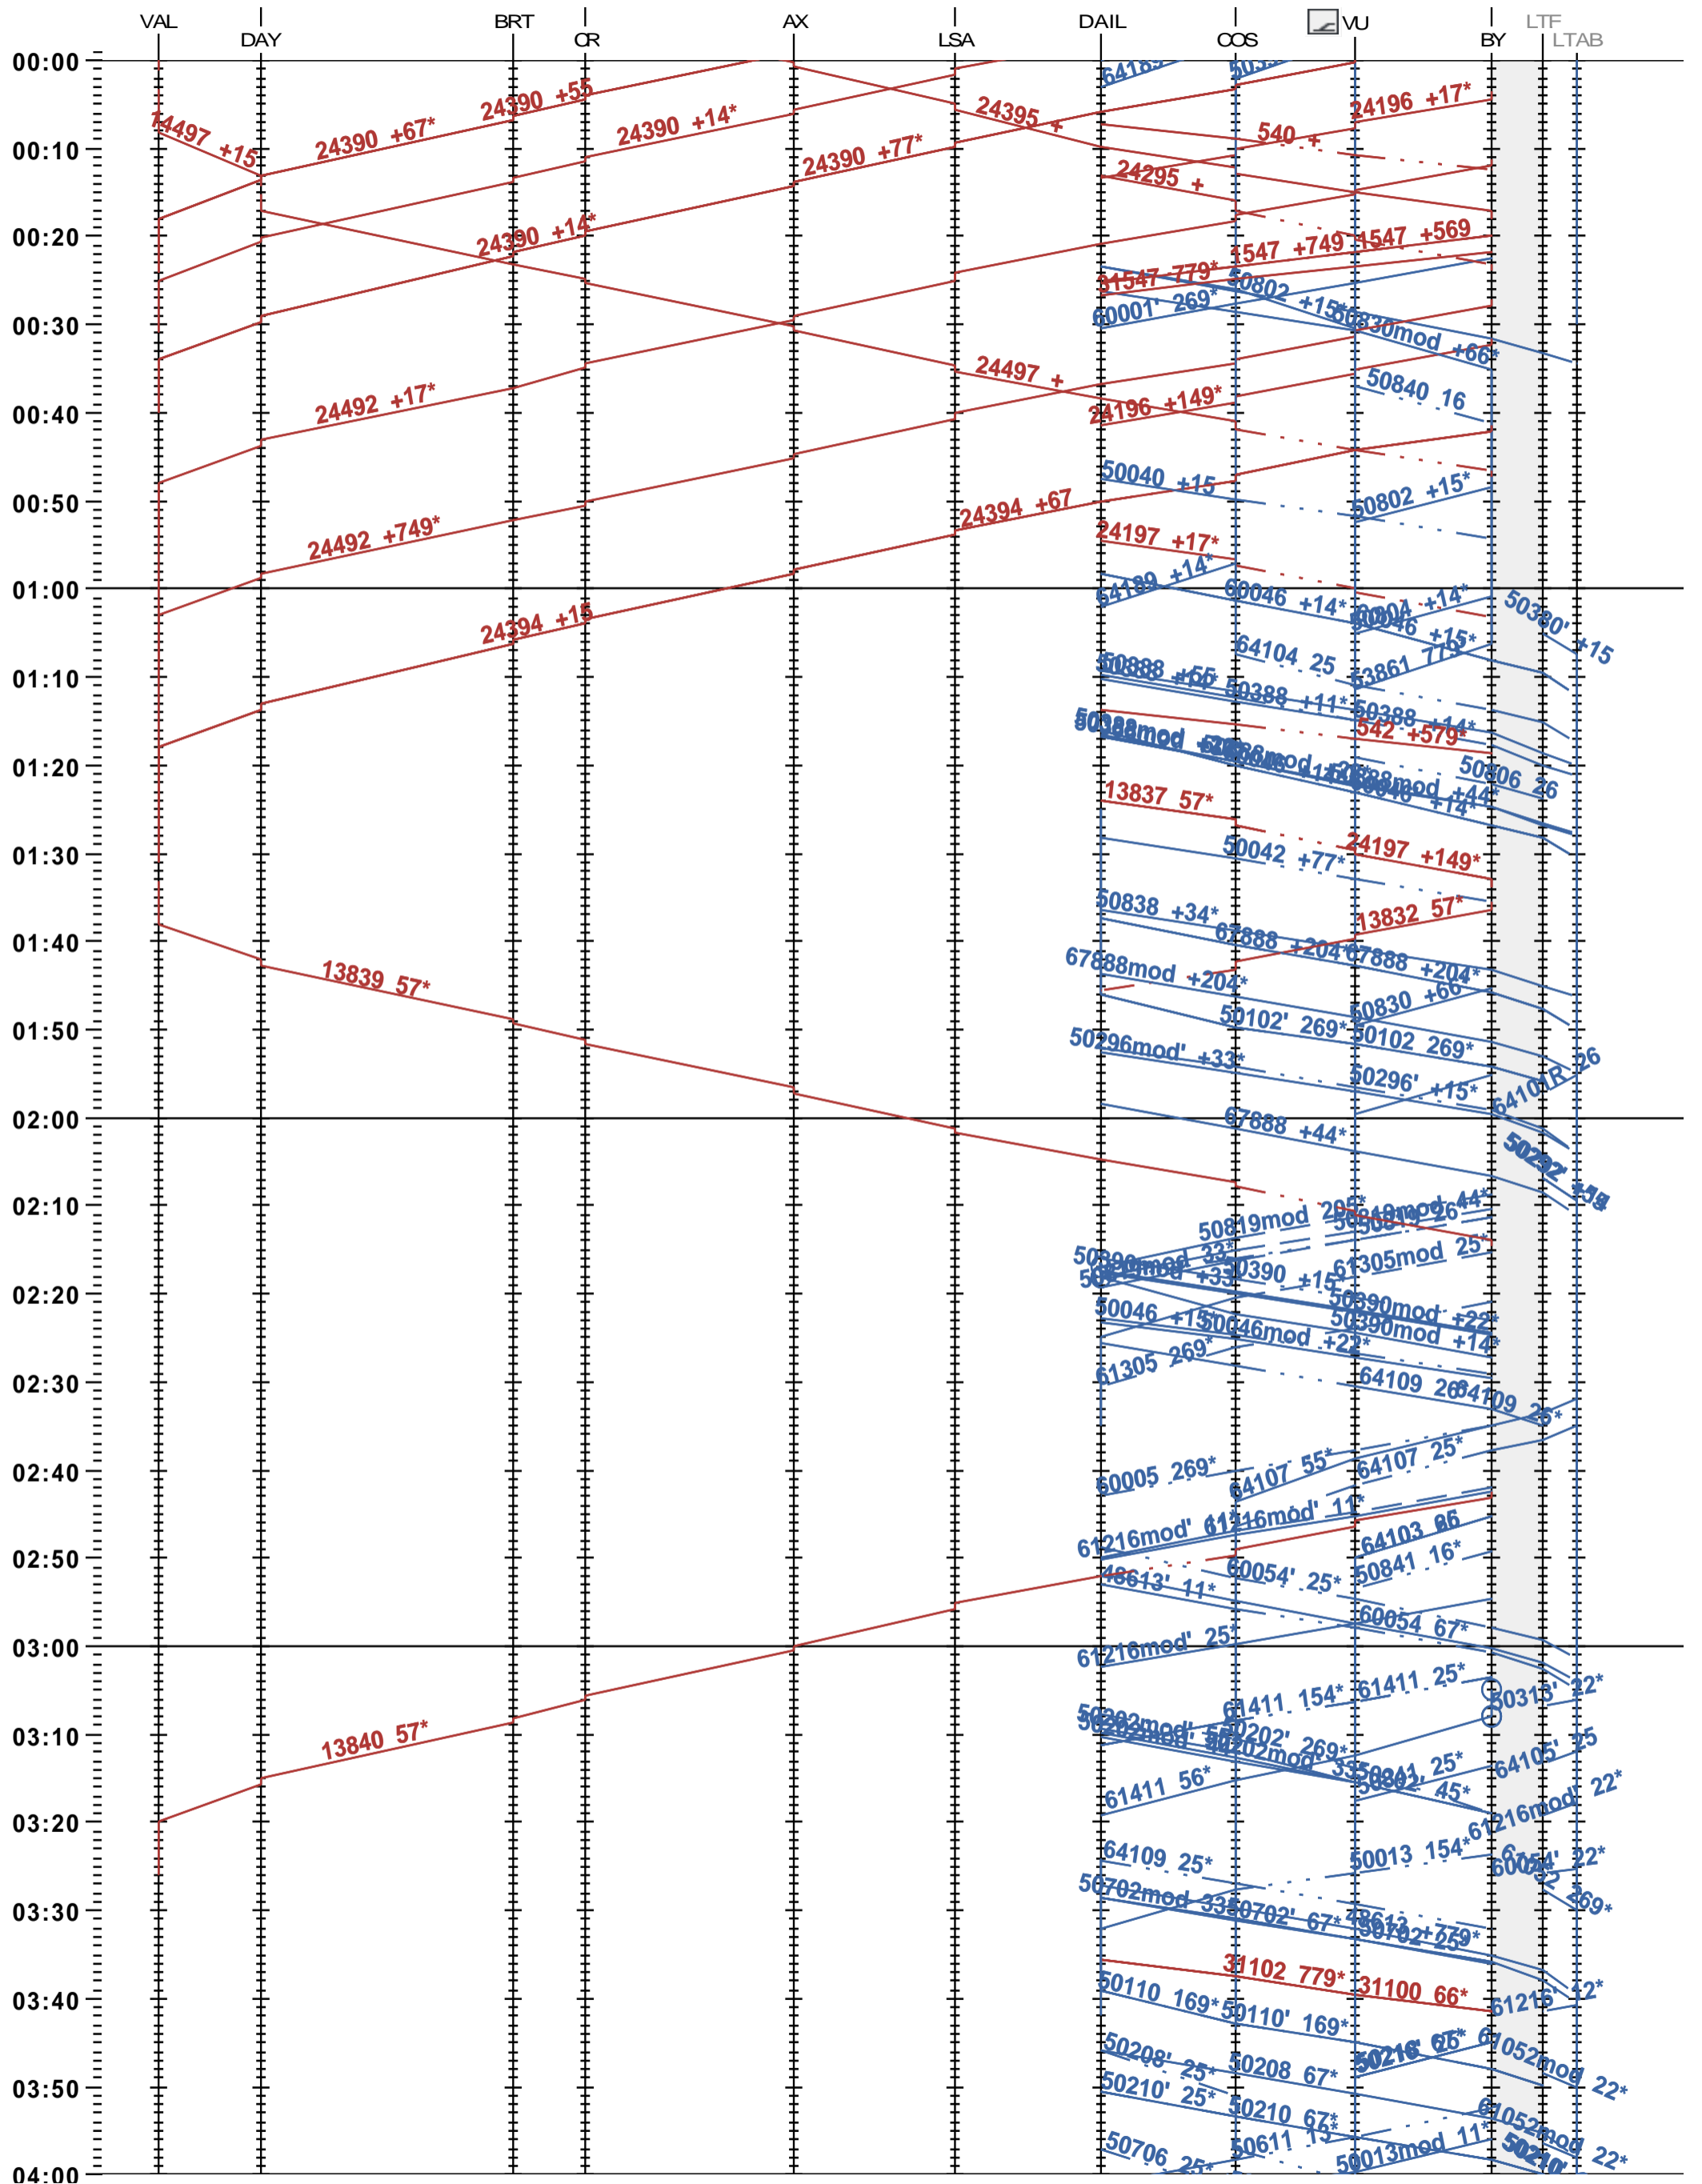

203 - Vallorbe - Lausanne-triage

Fahrplanperiode 2024 (10.12.2023 - 14.12.2024)

Update

Gültig ab 10.12.2023

203 - Vallorbe - Lausanne-triage

Fahrplanperiode 2024 (10.12.2023 - 14.12.2024)

Update

Gültig ab 10.12.2023

203 - Vallorbe - Lausanne-triage

Fahrplanperiode 2024 (10.12.2023 – 14.12.2024)

Update

Gültig ab 10.12.2023

203 - Vallorbe - Lausanne-triage

Fahrplanperiode 2024 (10.12.2023 – 14.12.2024)

Update

Gültig ab 10.12.2023

203 - Vallorbe - Lausanne-triage

Fahrplanperiode 2024 (10.12.2023 – 14.12.2024)

Update

Gültig ab 10.12.2023

203 - Vallorbe - Lausanne-triage

Fahrplanperiode 2024 (10.12.2023 - 14.12.2024)

Update

Gültig ab 10.12.2023