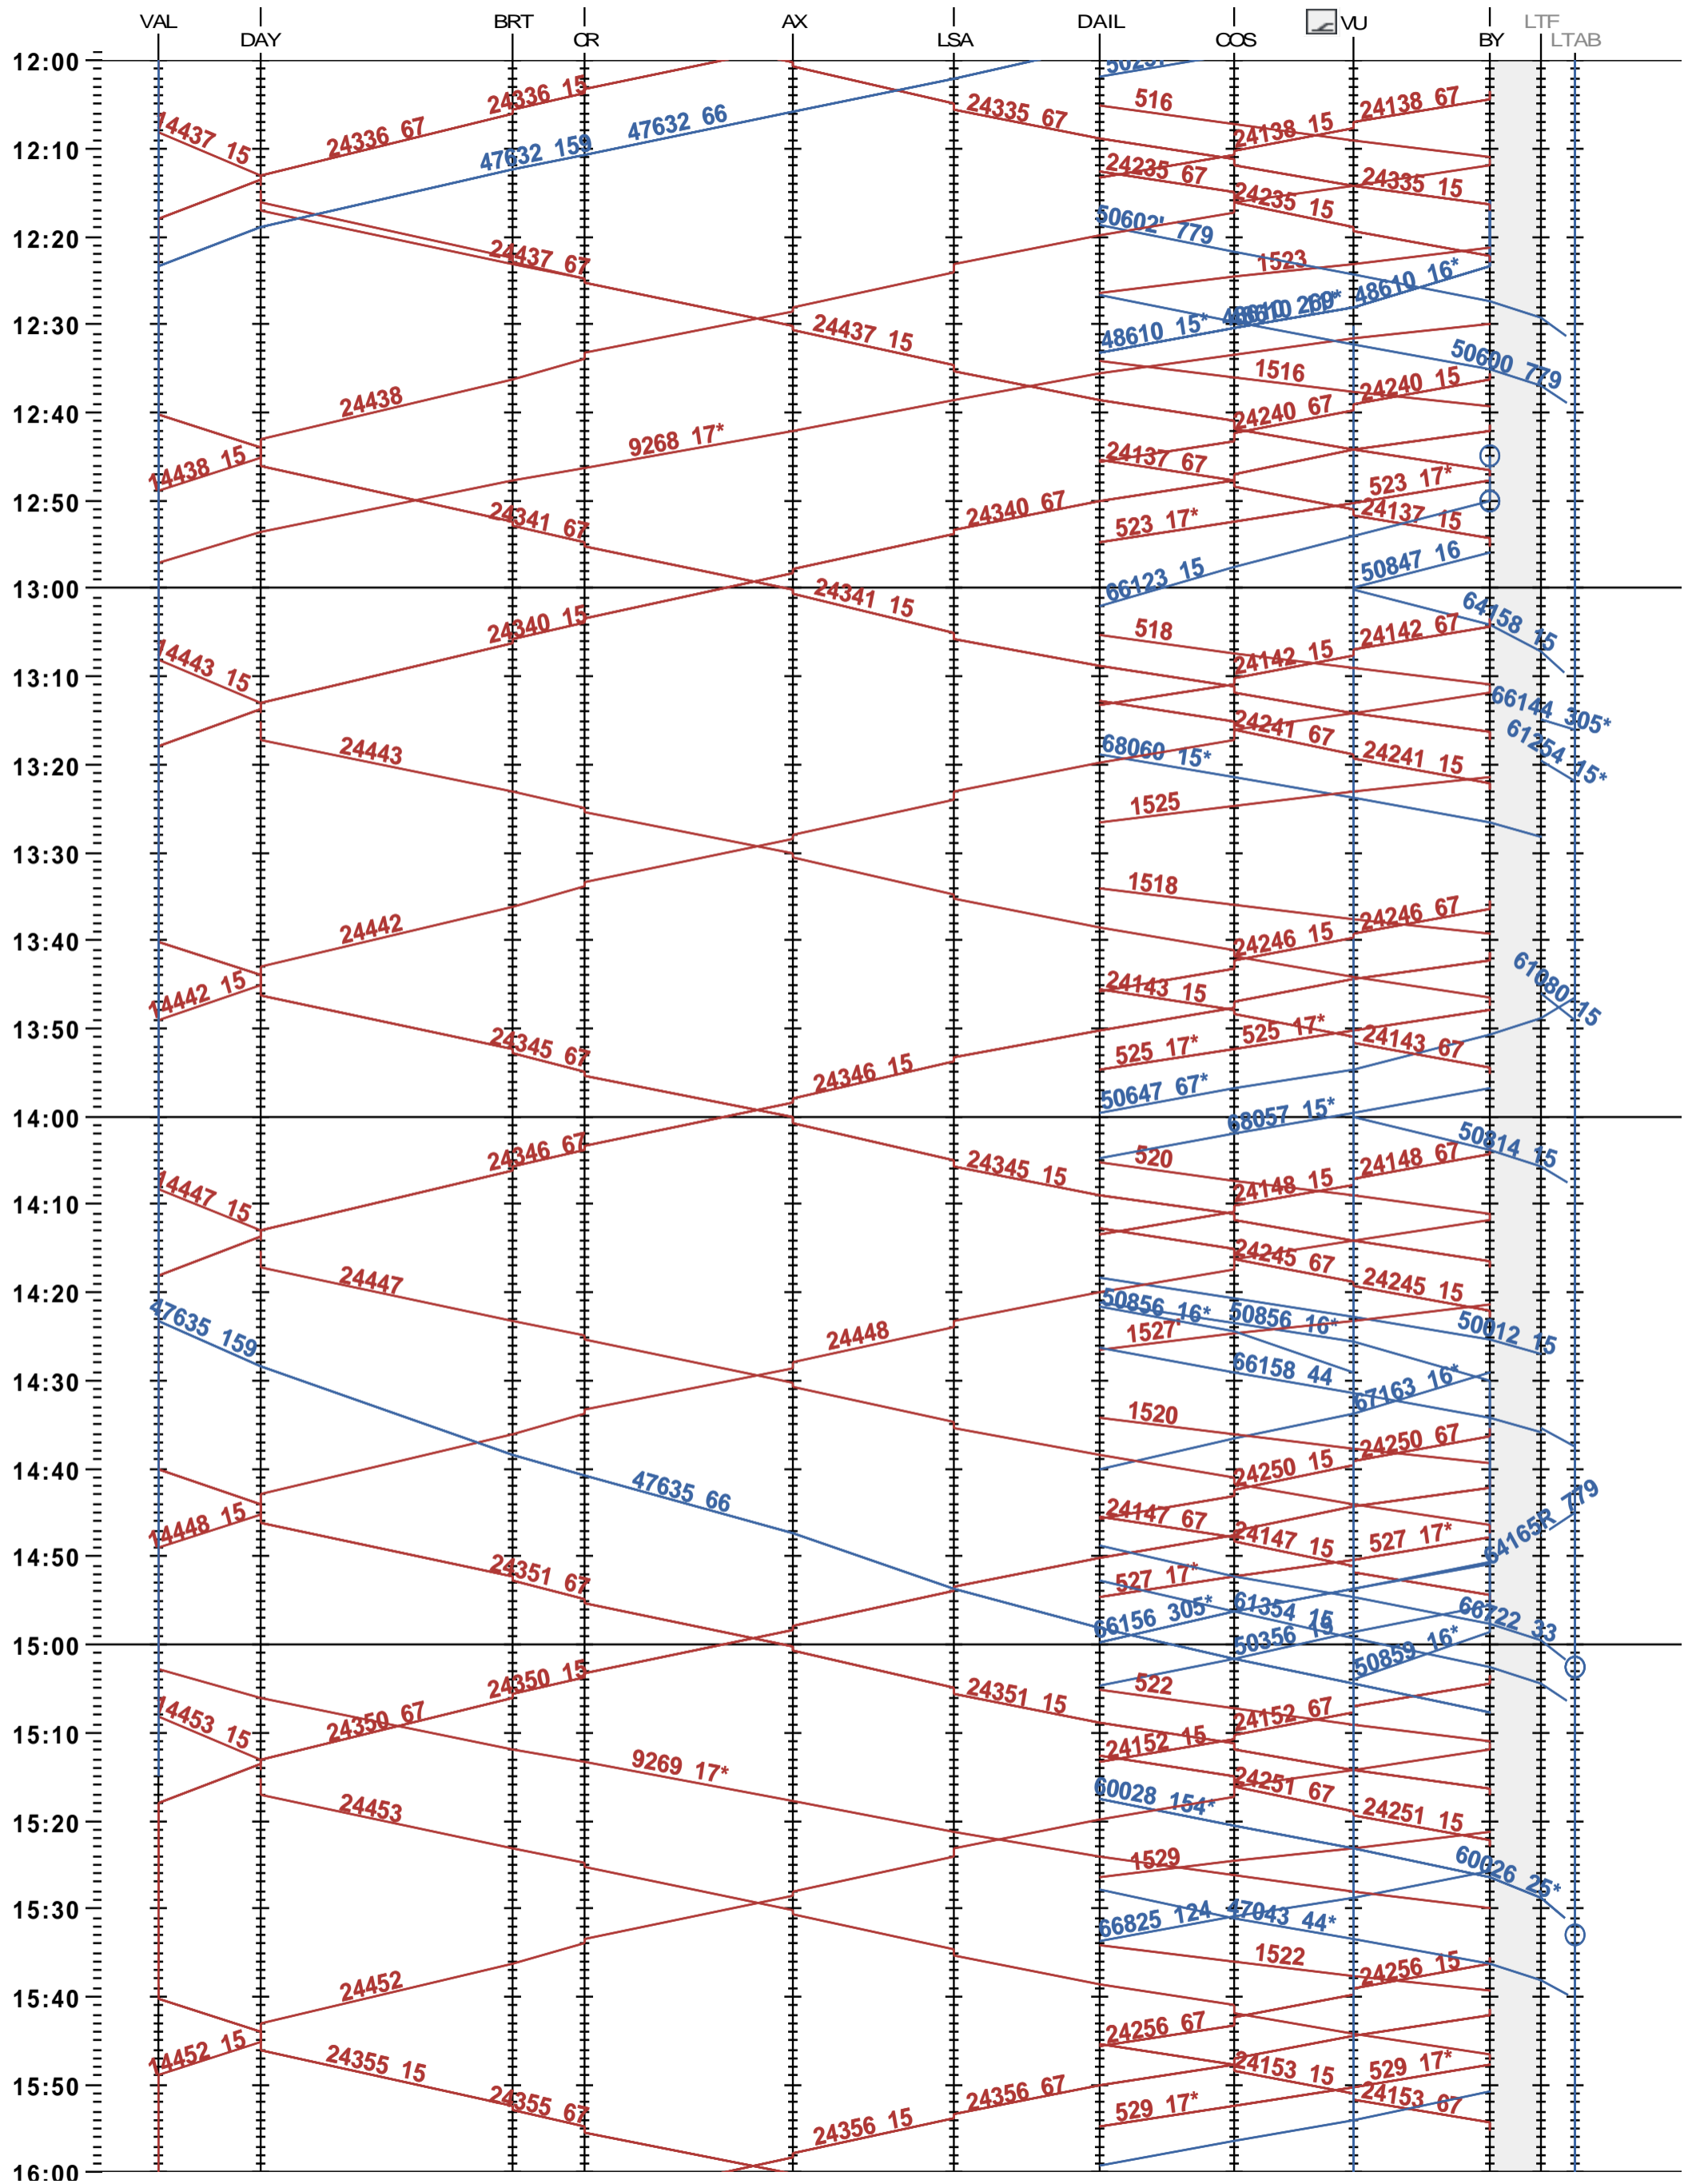

203 - Vallorbe - Lausanne-triage

Fahrplanperiode 2024 (10.12.2023 - 14.12.2024)

Update

Gültig ab 10.12.2023

203 - Vallorbe - Lausanne-triage

Fahrplanperiode 2024 (10.12.2023 - 14.12.2024)

Update

Gültig ab 10.12.2023

203 - Vallorbe - Lausanne-triage

Fahrplanperiode 2024 (10.12.2023 – 14.12.2024)

Update

Gültig ab 10.12.2023

203 - Vallorbe - Lausanne-triage

Fahrplanperiode 2024 (10.12.2023 – 14.12.2024)

Update

Gültig ab 10.12.2023

203 - Vallorbe - Lausanne-triage

Fahrplanperiode 2024 (10.12.2023 – 14.12.2024)

Update

Gültig ab 10.12.2023

203 - Vallorbe - Lausanne-triage

Fahrplanperiode 2024 (10.12.2023 - 14.12.2024)

Update

Gültig ab 10.12.2023