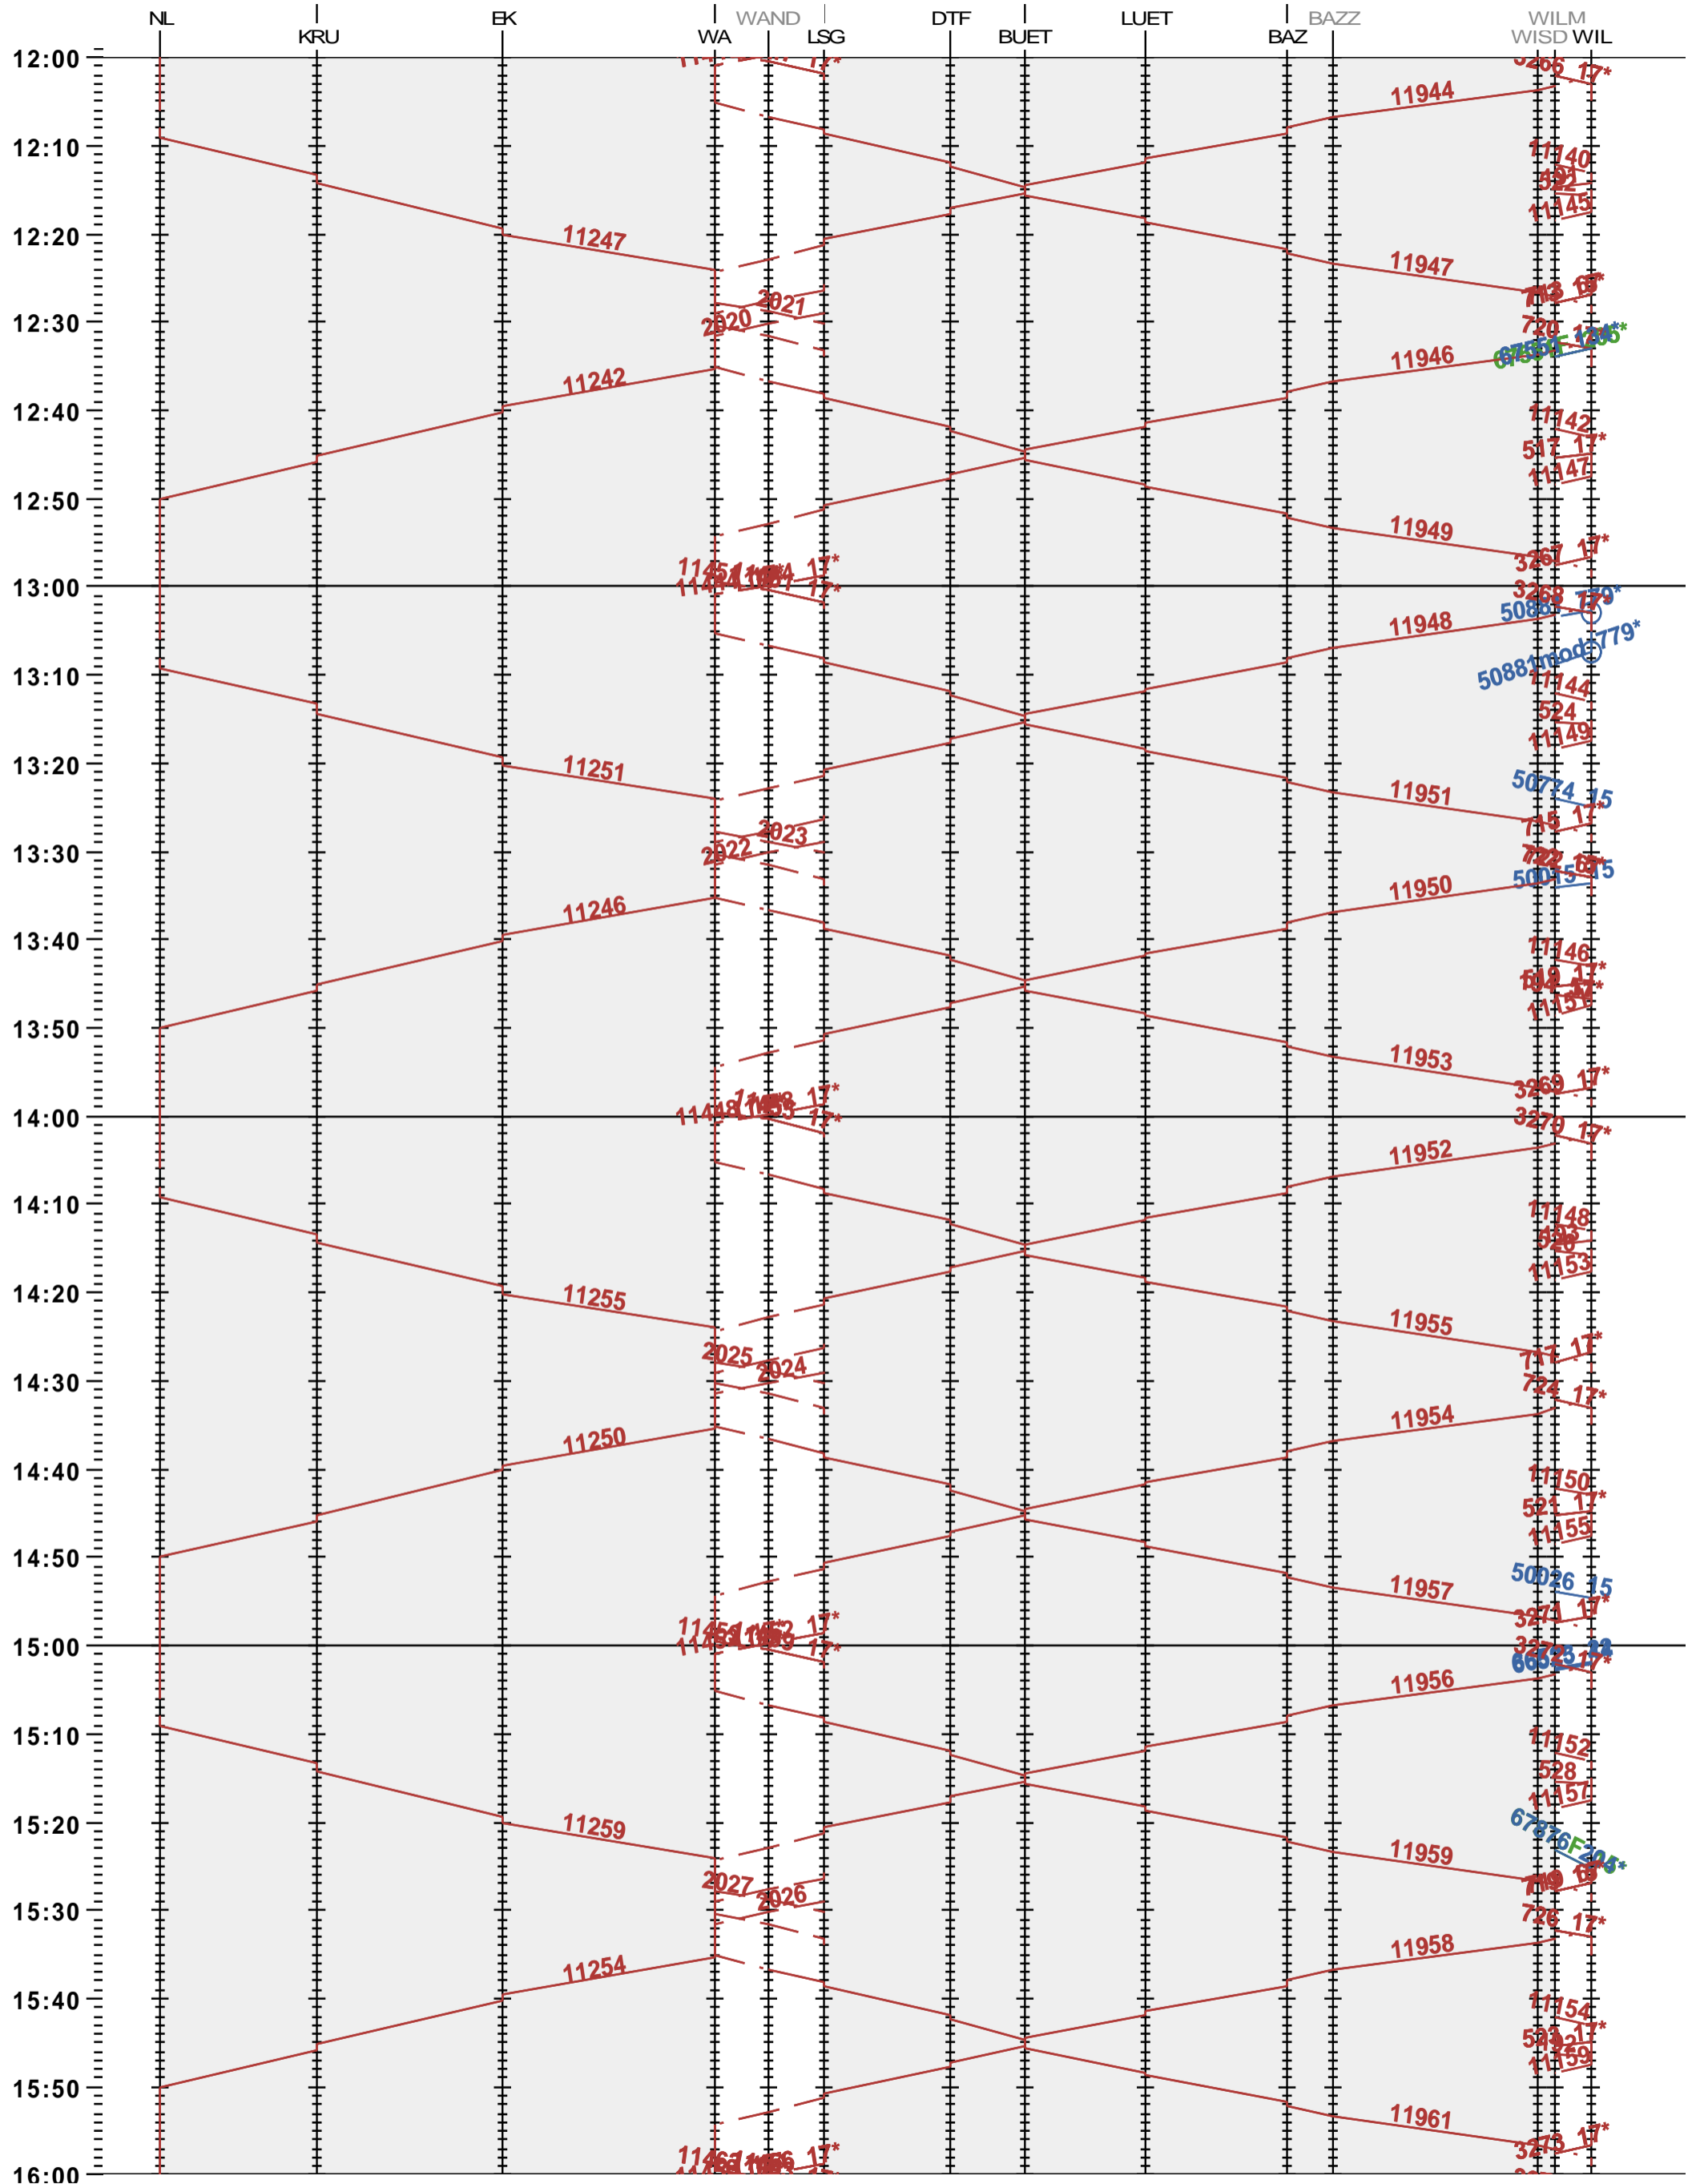

752 - Nessler-Neu St. Johann - Wattwil - Wil

Fahrplanperiode 2024 (10.12.2023 – 14.12.2024)

Update

Gültig ab 10.12.2023

752 - Nesslau-Neu St. Johann - Wattwil - Wil

Fahrplanperiode 2024 (10.12.2023 – 14.12.2024)

Update

Gültig ab 10.12.2023

752 - Nesslau-Neu St. Johann - Wattwil - Wil

Fahrplanperiode 2024 (10.12.2023 – 14.12.2024)

Update

Gültig ab 10.12.2023

752 - Nesslau-Neu St. Johann - Wattwil - Wil

Fahrplanperiode 2024 (10.12.2023 – 14.12.2024)