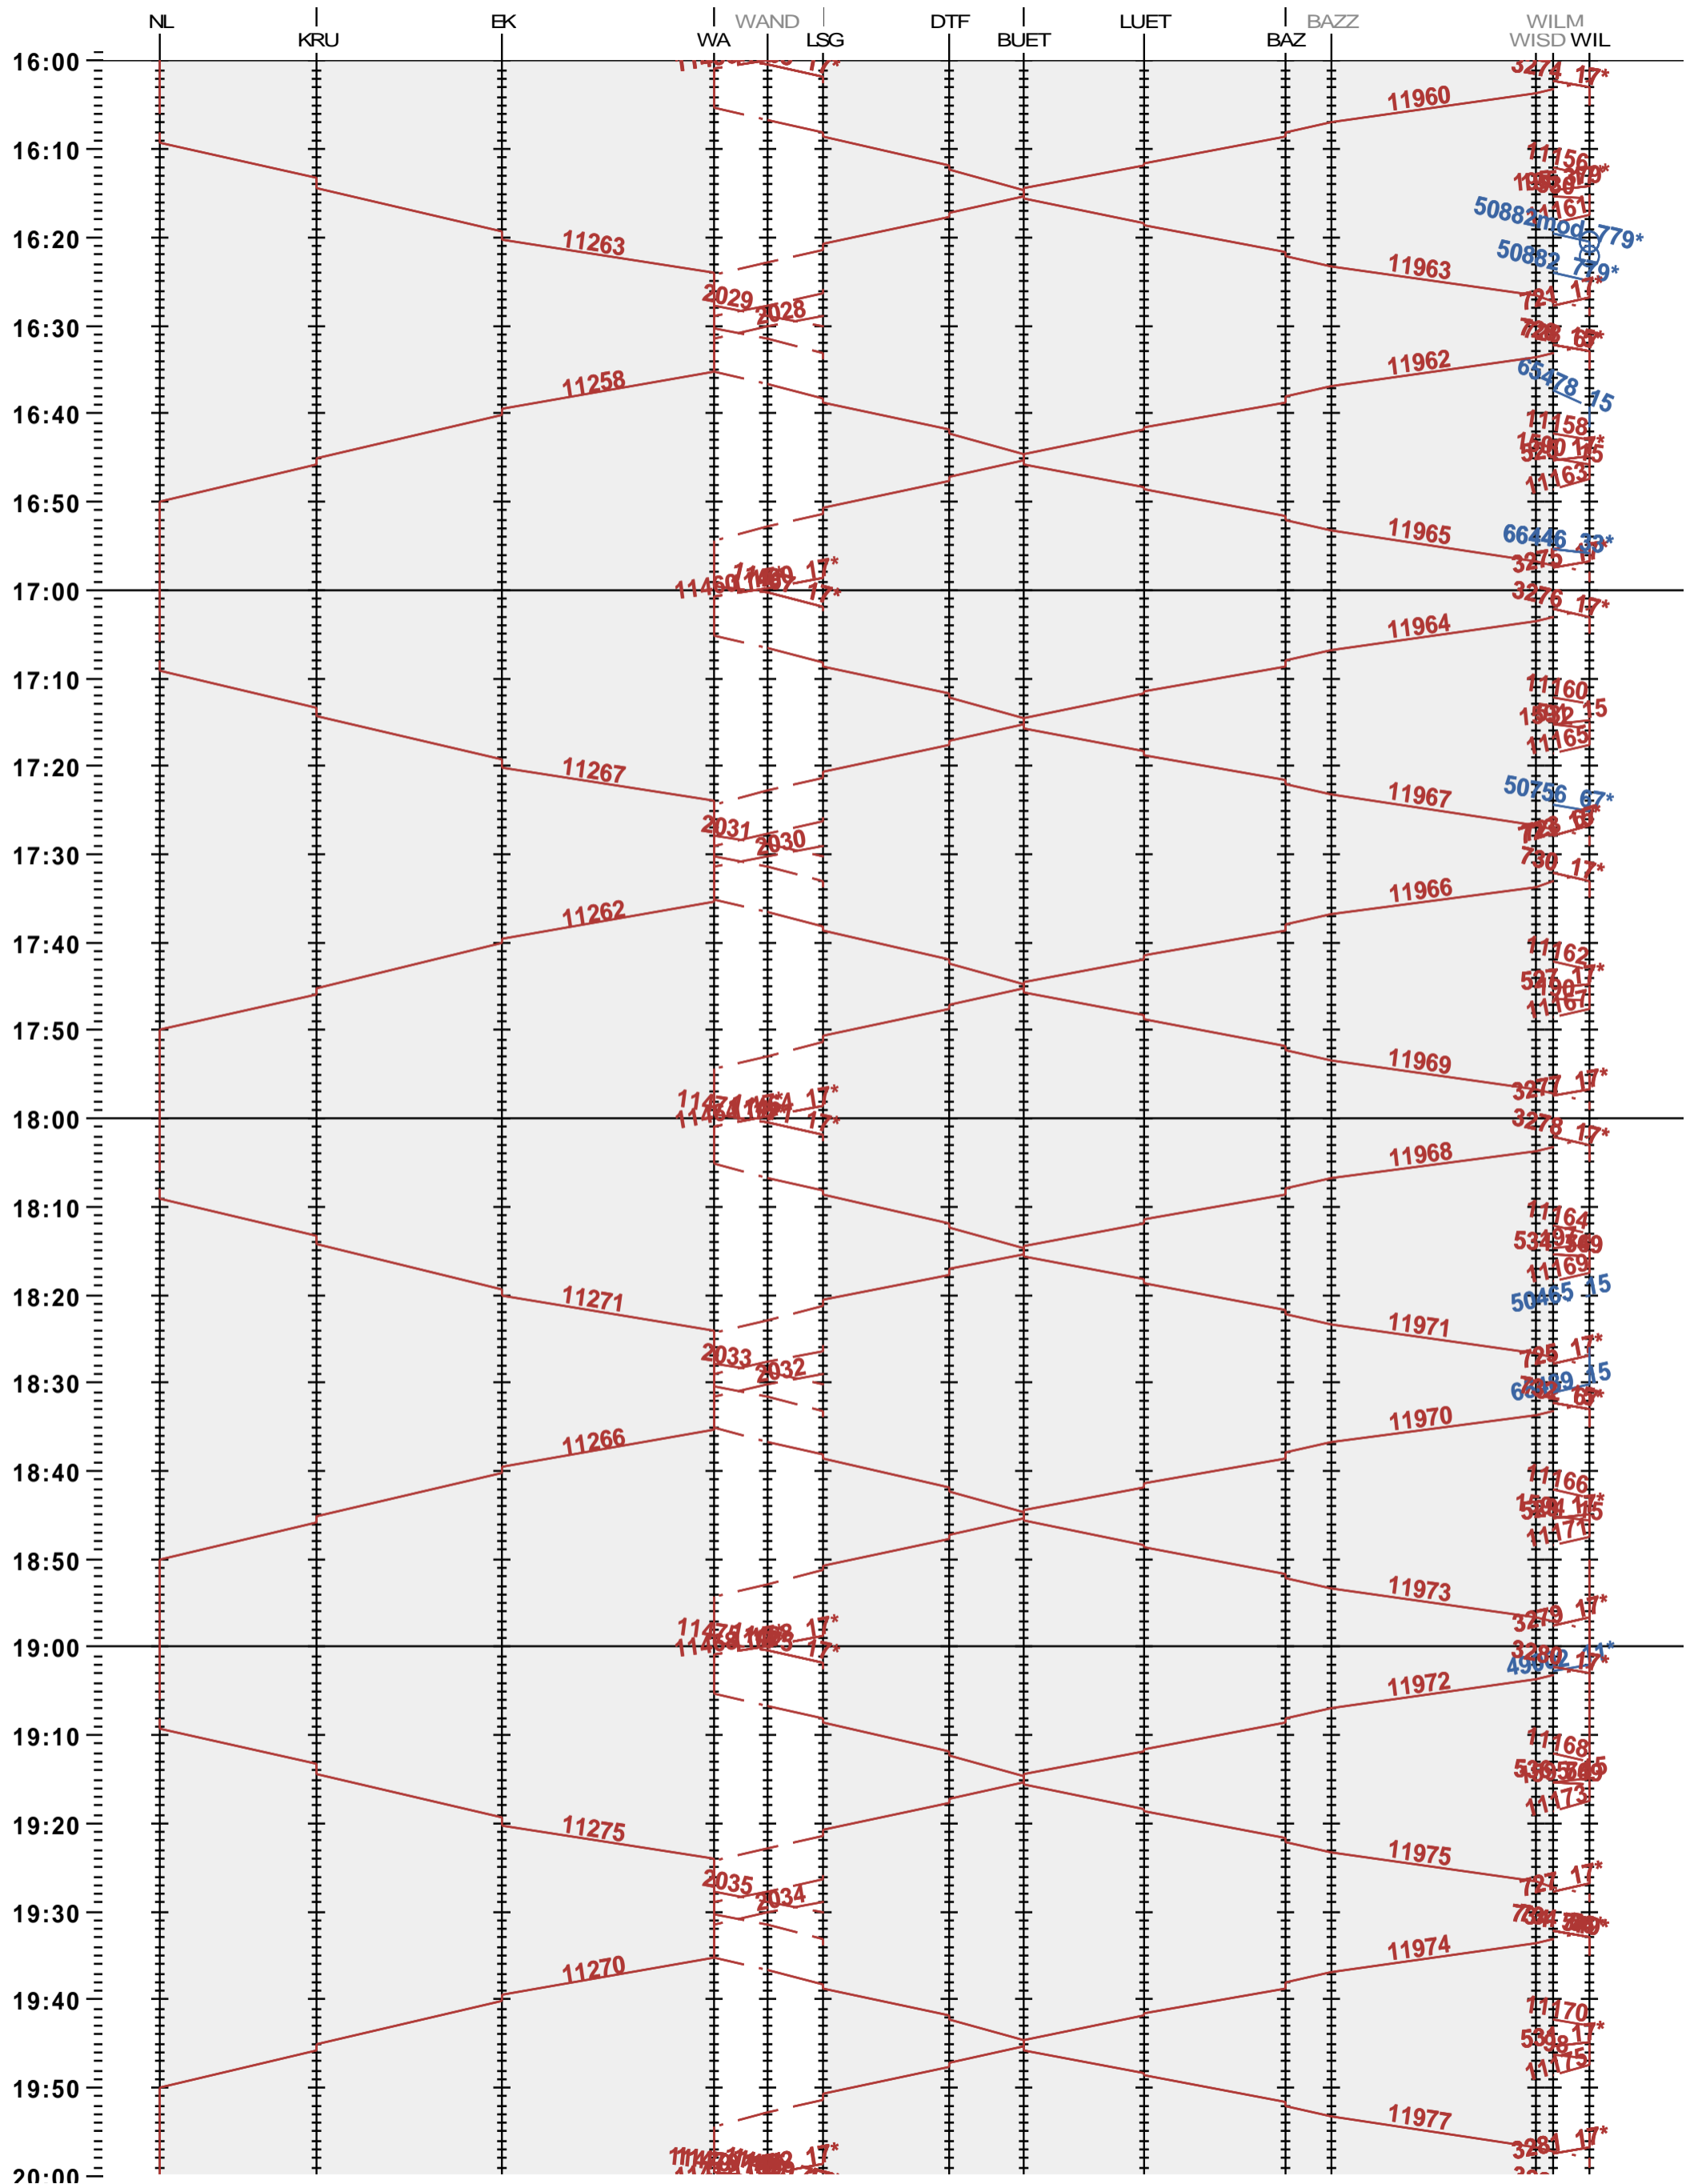

752 - Nessler-Neu St. Johann - Wattwil - Wil

Fahrplanperiode 2024 (10.12.2023 – 14.12.2024)

Update

Gültig ab 10.12.2023

752 - Nesslau-Neu St. Johann - Wattwil - Wil

Fahrplanperiode 2024 (10.12.2023 – 14.12.2024)

Update

Gültig ab 10.12.2023

752 - Nesslau-Neu St. Johann - Wattwil - Wil

Fahrplanperiode 2024 (10.12.2023 – 14.12.2024)

Update

Gültig ab 10.12.2023

752 - Nesslau-Neu St. Johann - Wattwil - Wil

Fahrplanperiode 2024 (10.12.2023 – 14.12.2024)