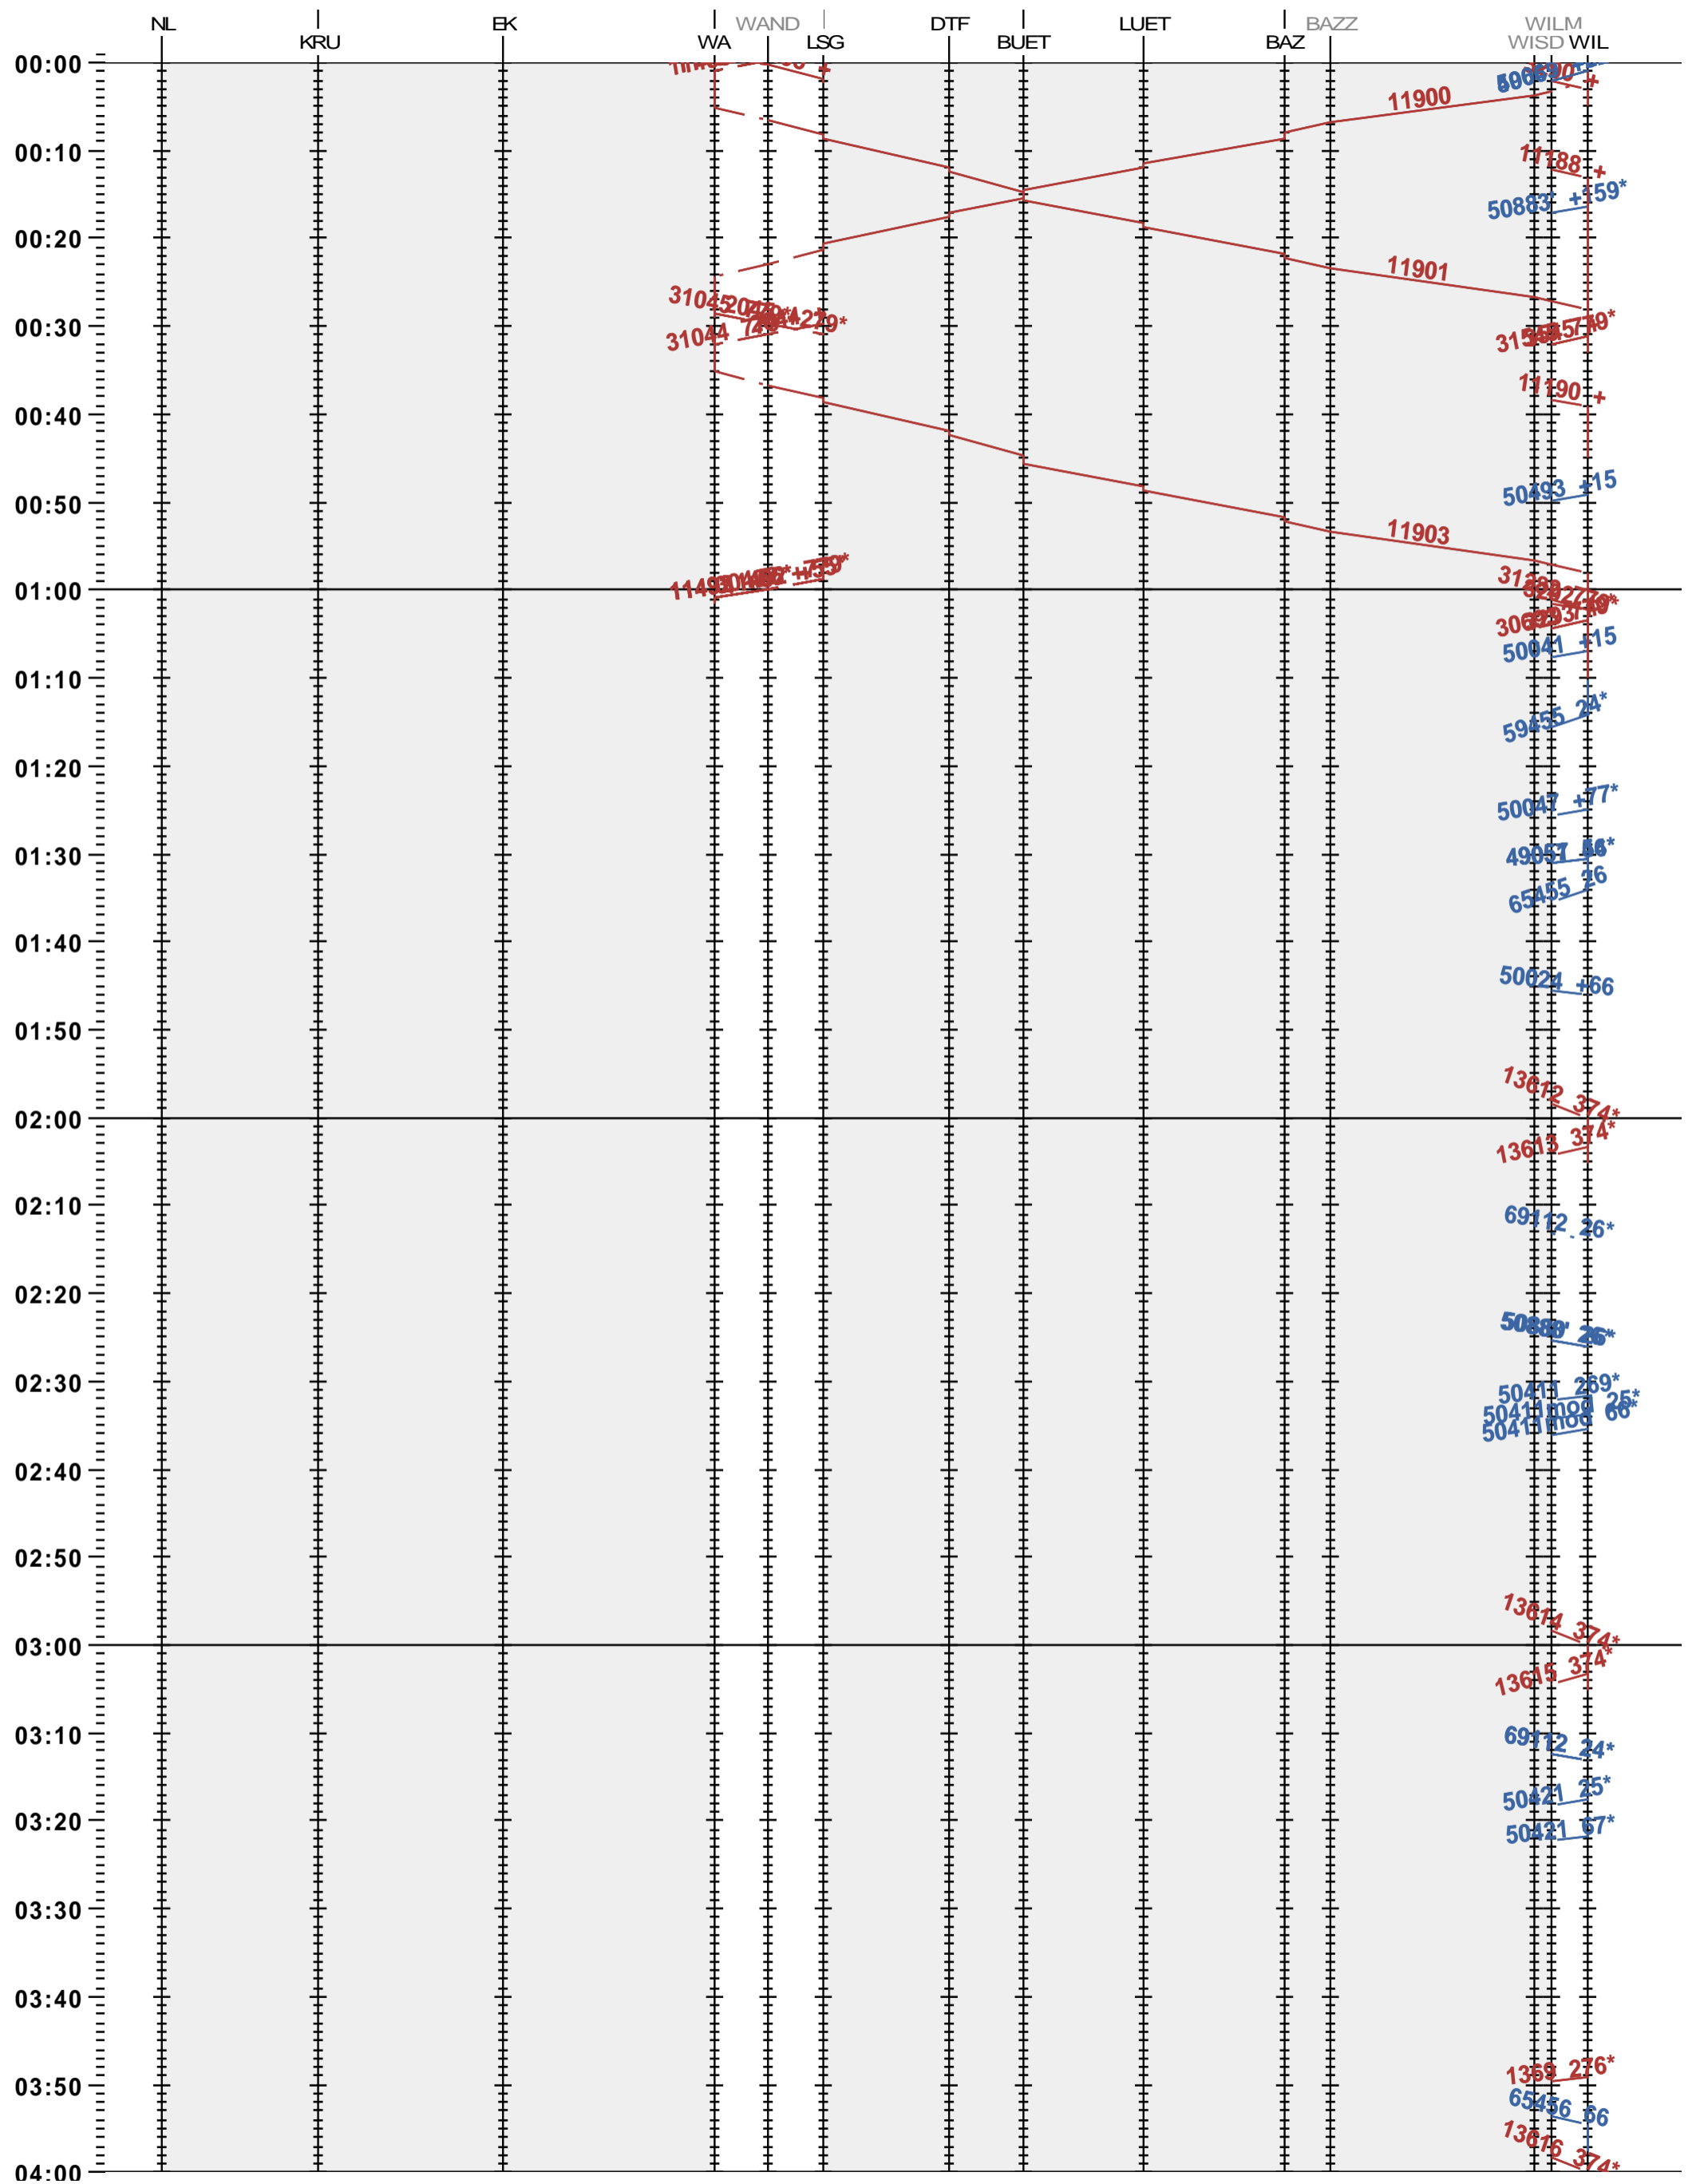

752 - Nessler-Neu St. Johann - Wattwil - Wil

Fahrplanperiode 2024 (10.12.2023 – 14.12.2024)

Update

Gültig ab 10.12.2023

752 - Nesslau-Neu St. Johann - Wattwil - Wil

Fahrplanperiode 2024 (10.12.2023 – 14.12.2024)

Update

Gültig ab 10.12.2023

752 - Nesslau-Neu St. Johann - Wattwil - Wil

Fahrplanperiode 2024 (10.12.2023 – 14.12.2024)

Update

Gültig ab 10.12.2023

752 - Nesslau-Neu St. Johann - Wattwil - Wil

Fahrplanperiode 2024 (10.12.2023 – 14.12.2024)