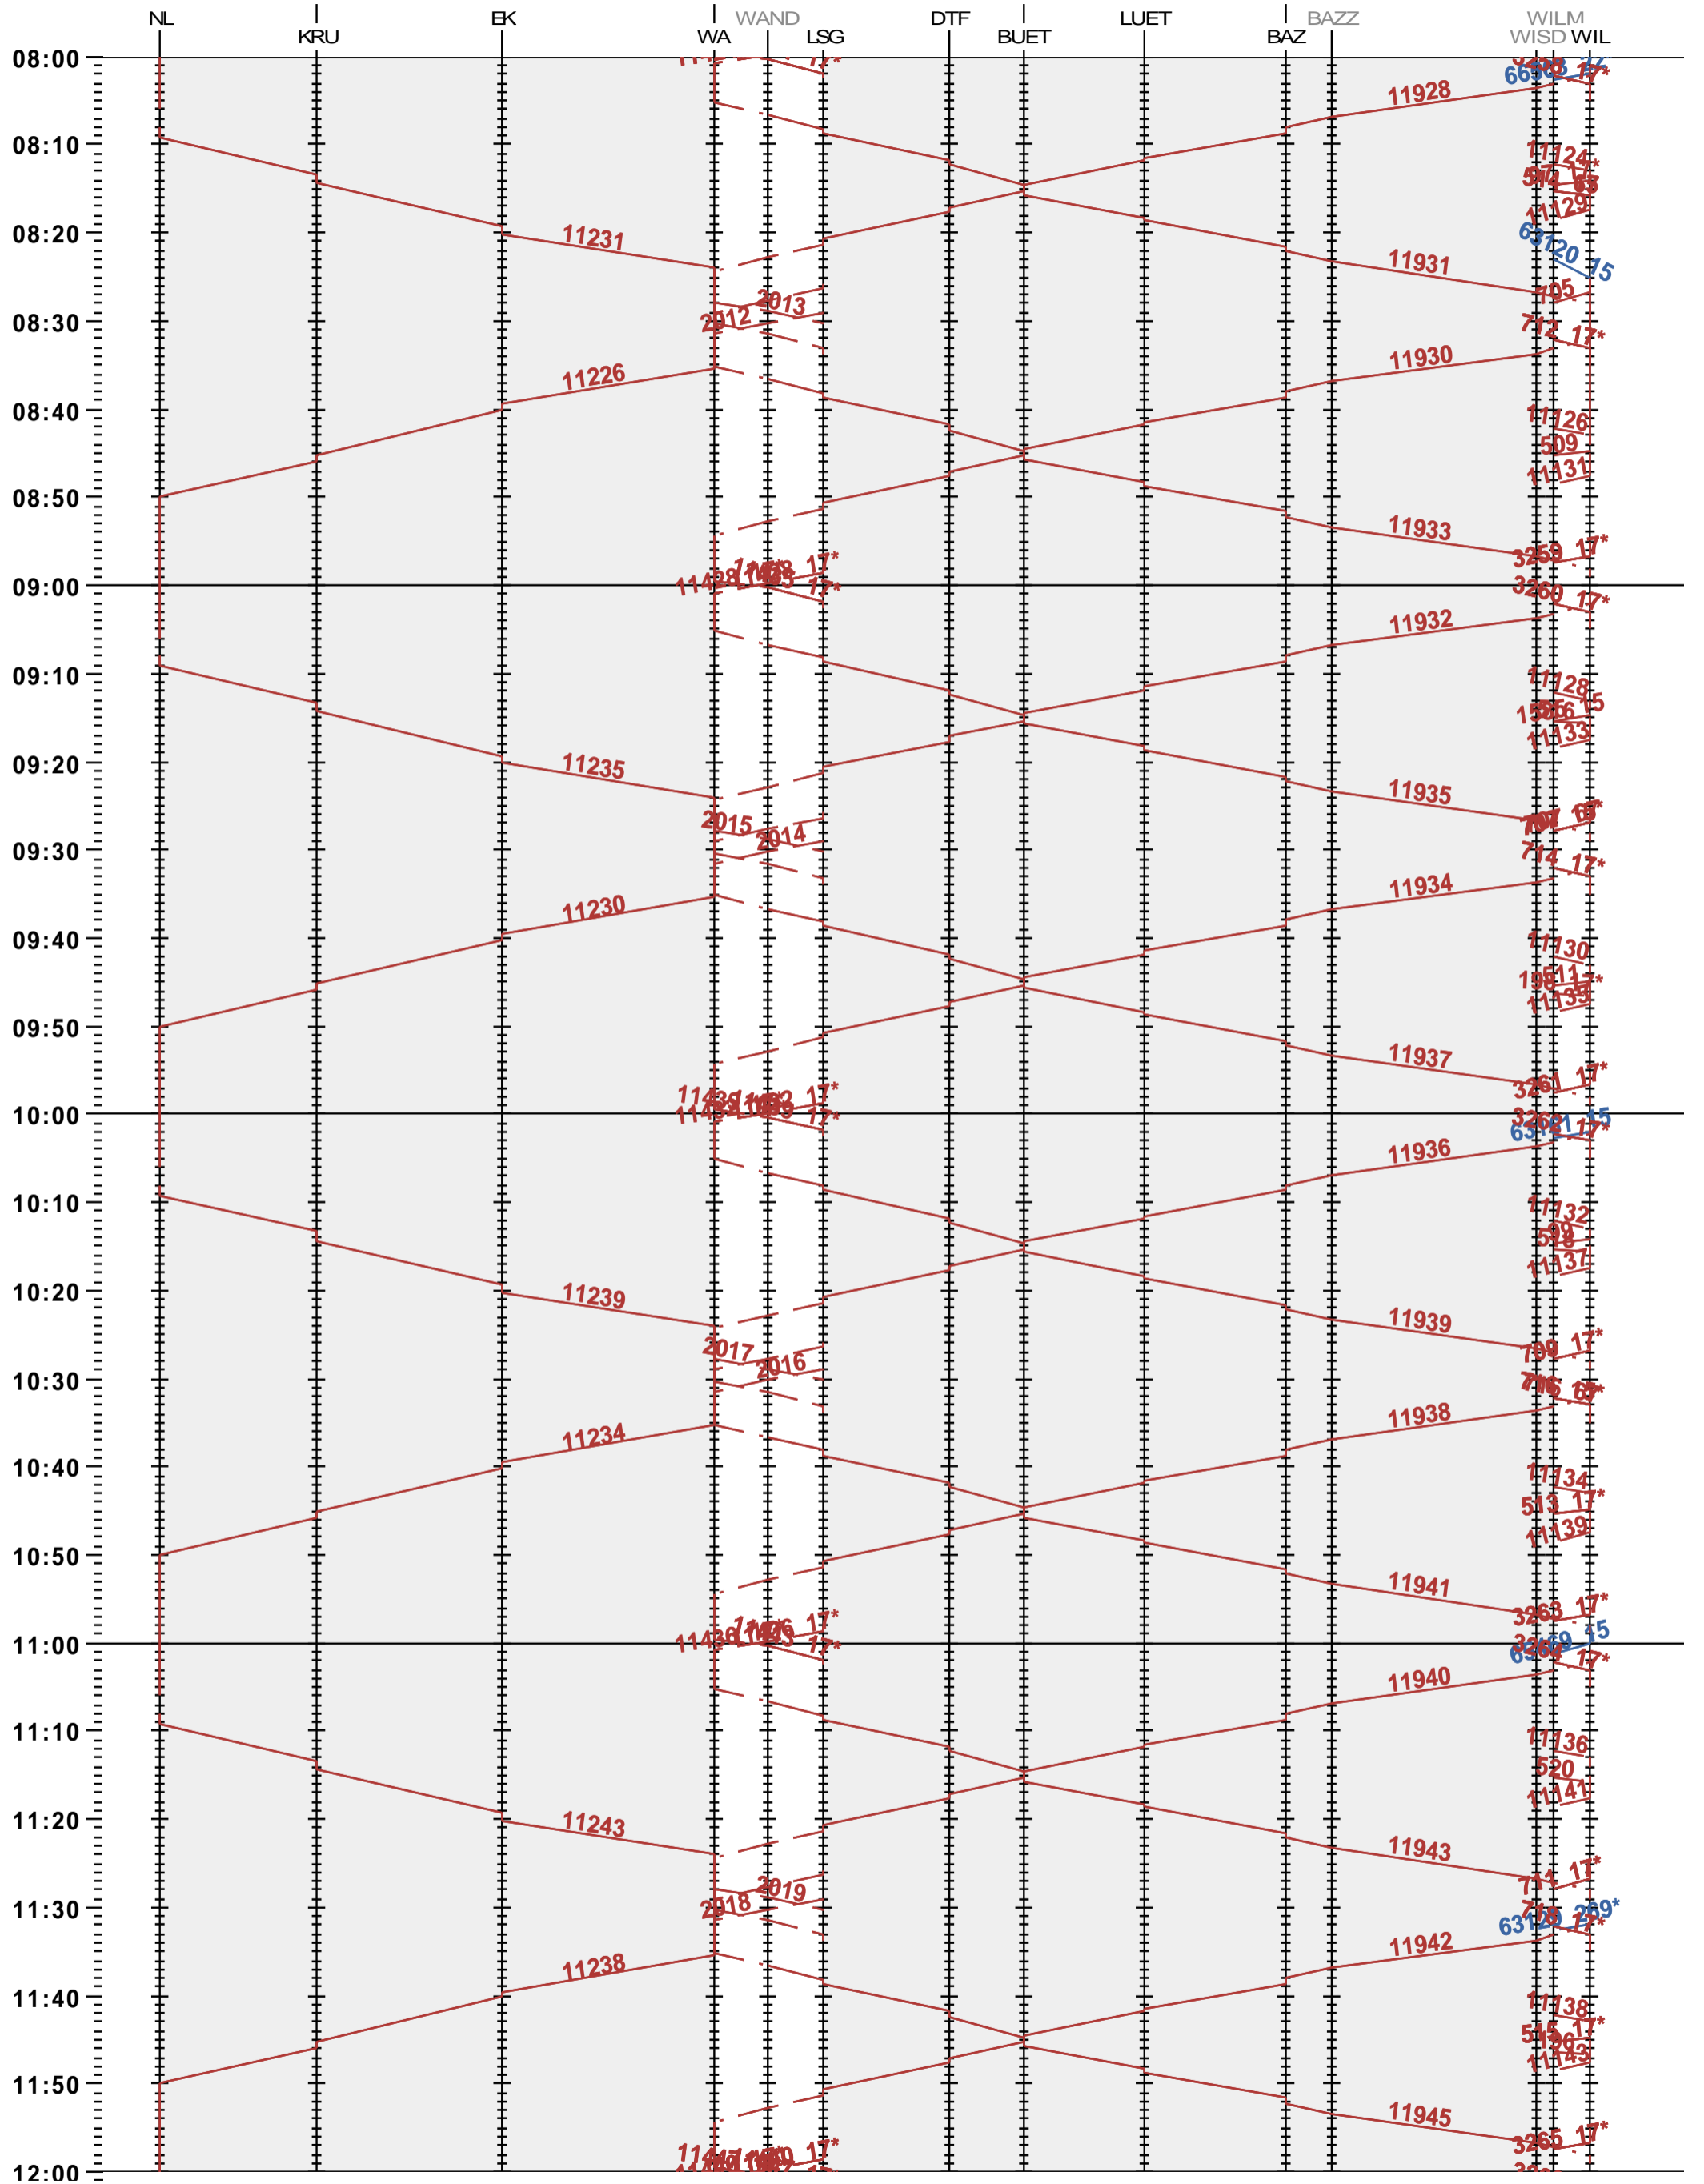

752 - Nessler-Neu St. Johann - Wattwil - Wil

Fahrplanperiode 2024 (10.12.2023 – 14.12.2024)

Update

Gültig ab 10.12.2023

752 - Nesslau-Neu St. Johann - Wattwil - Wil

Fahrplanperiode 2024 (10.12.2023 – 14.12.2024)

Update

Gültig ab 10.12.2023

752 - Nesslau-Neu St. Johann - Wattwil - Wil

Fahrplanperiode 2024 (10.12.2023 – 14.12.2024)

Update

Gültig ab 10.12.2023

752 - Nesslau-Neu St. Johann - Wattwil - Wil

Fahrplanperiode 2024 (10.12.2023 – 14.12.2024)