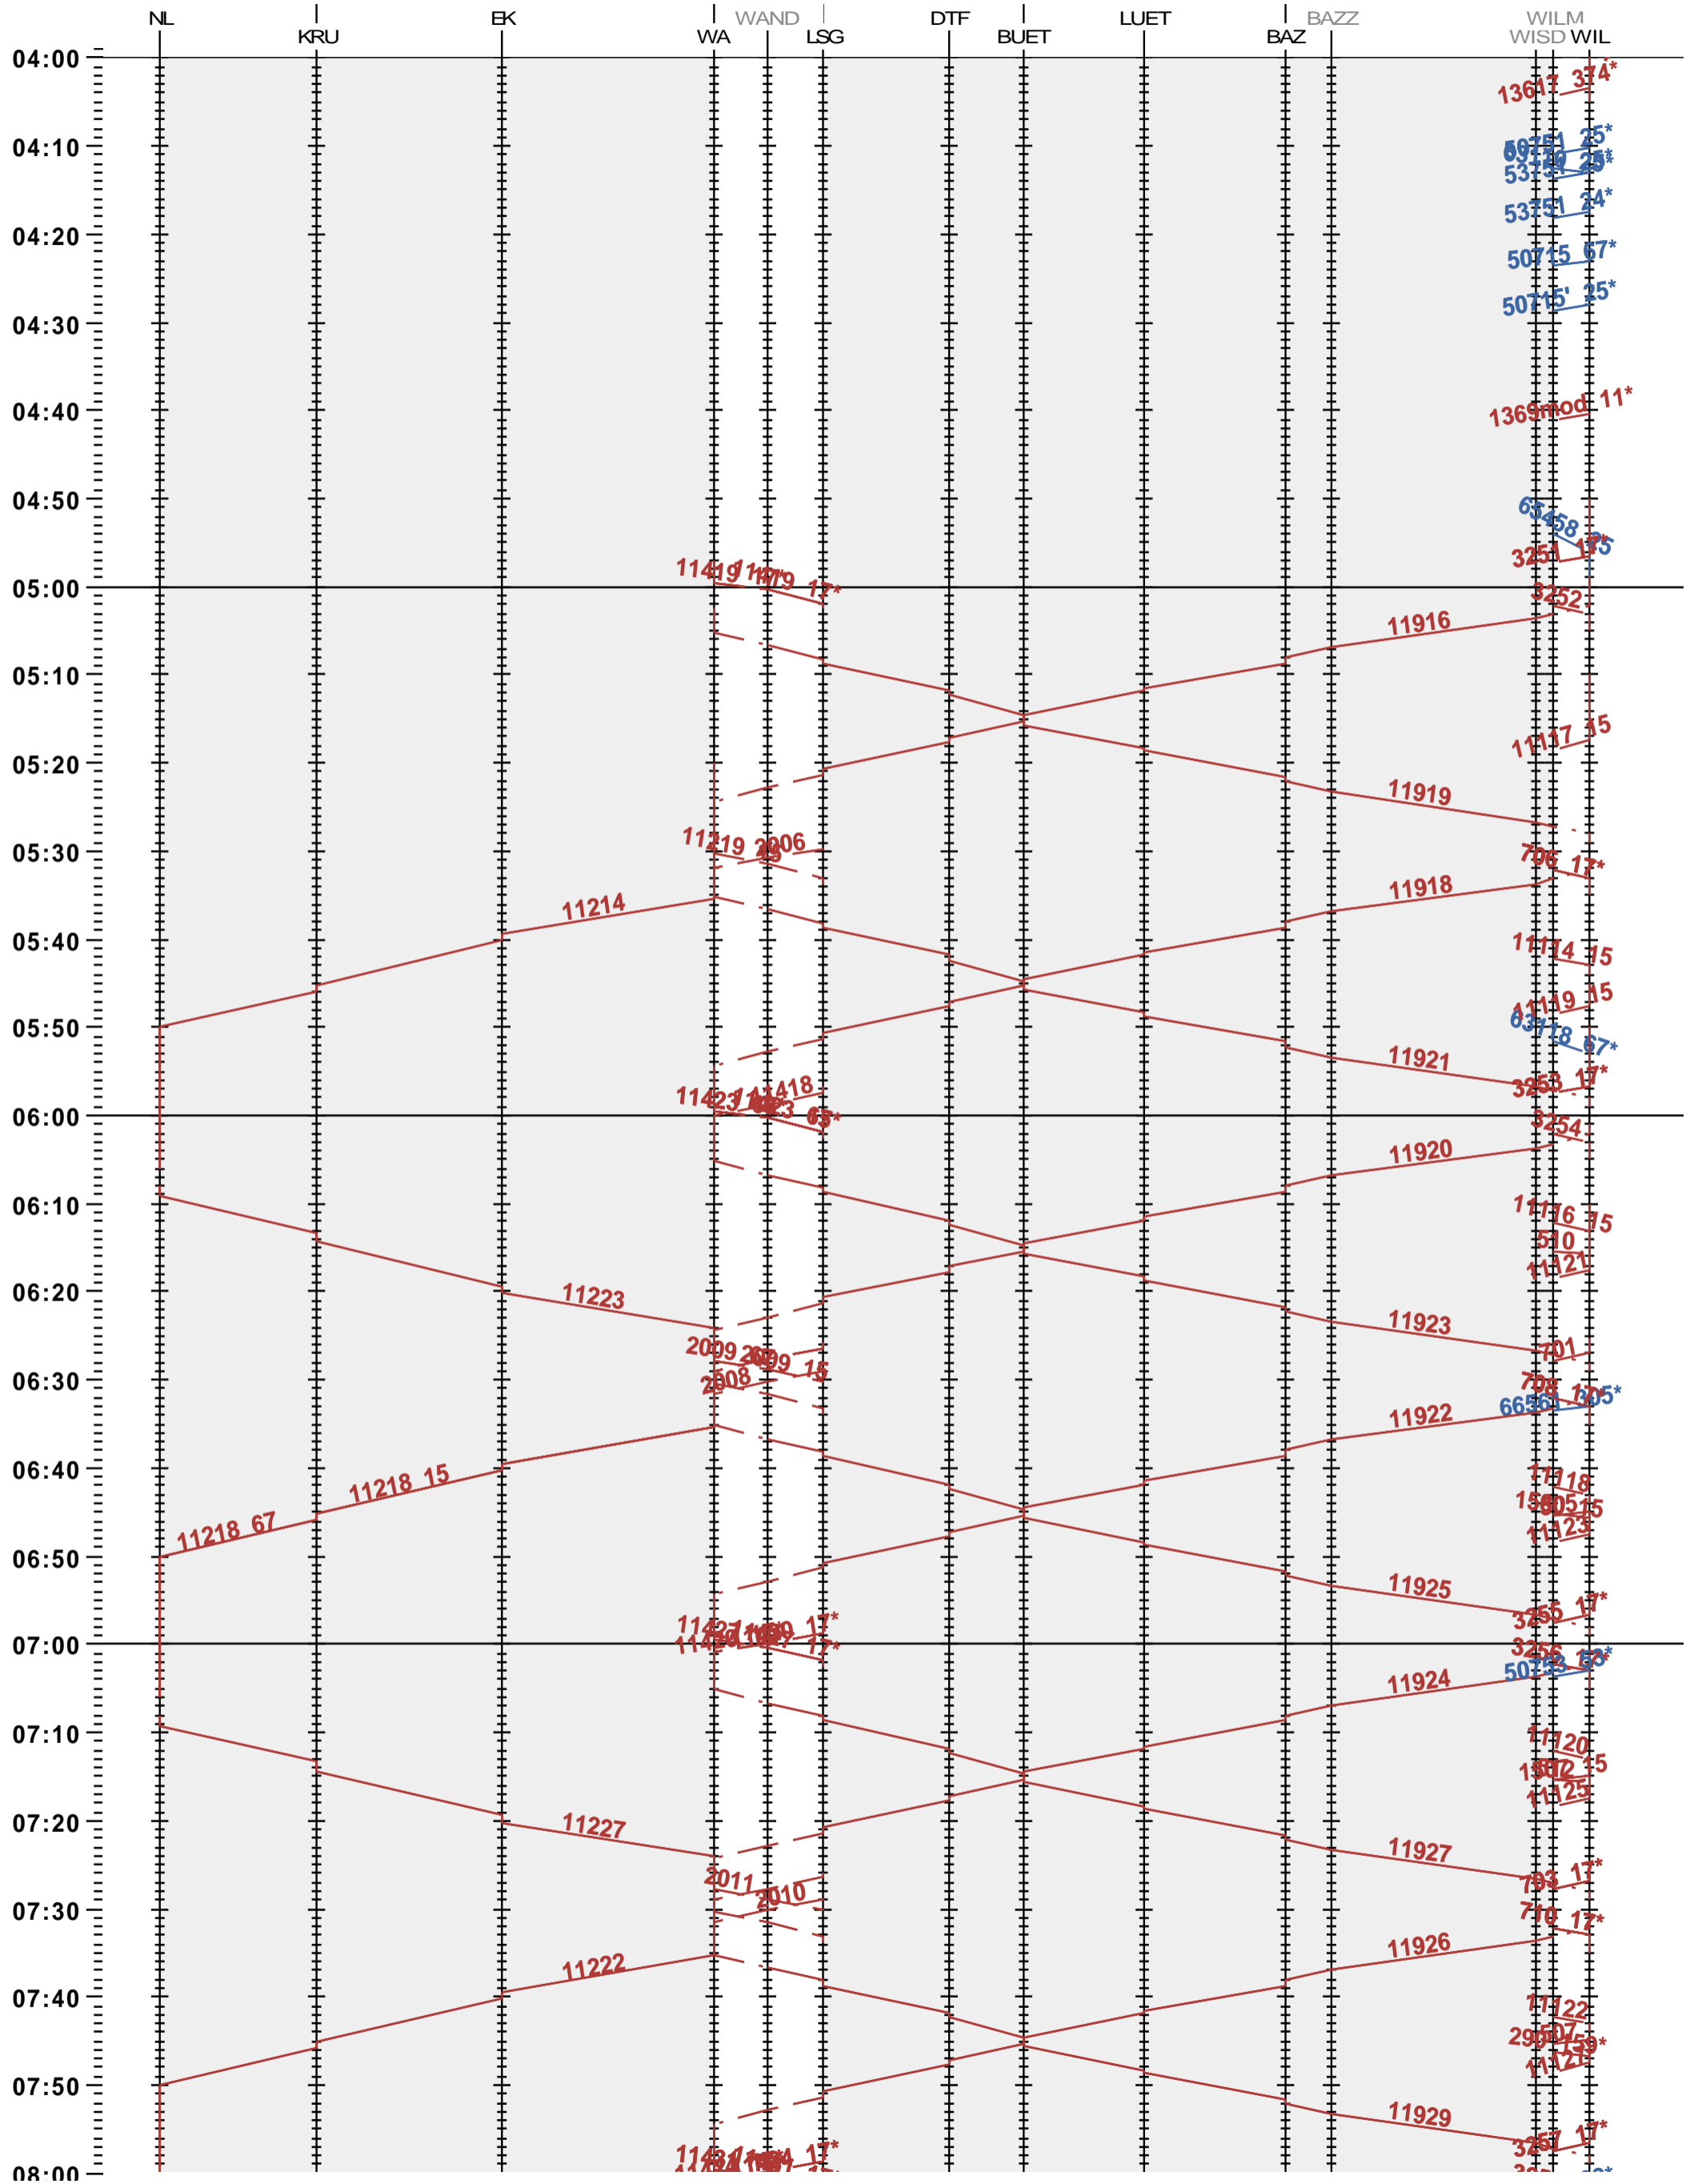

752 - Nessler-Neu St. Johann - Wattwil - Wil

Fahrplanperiode 2024 (10.12.2023 – 14.12.2024)

Update

Gültig ab 10.12.2023

752 - Nesslau-Neu St. Johann - Wattwil - Wil

Fahrplanperiode 2024 (10.12.2023 – 14.12.2024)

Update

Gültig ab 10.12.2023

752 - Nesslau-Neu St. Johann - Wattwil - Wil

Fahrplanperiode 2024 (10.12.2023 – 14.12.2024)

Update

Gültig ab 10.12.2023

752 - Nesslau-Neu St. Johann - Wattwil - Wil

Fahrplanperiode 2024 (10.12.2023 – 14.12.2024)