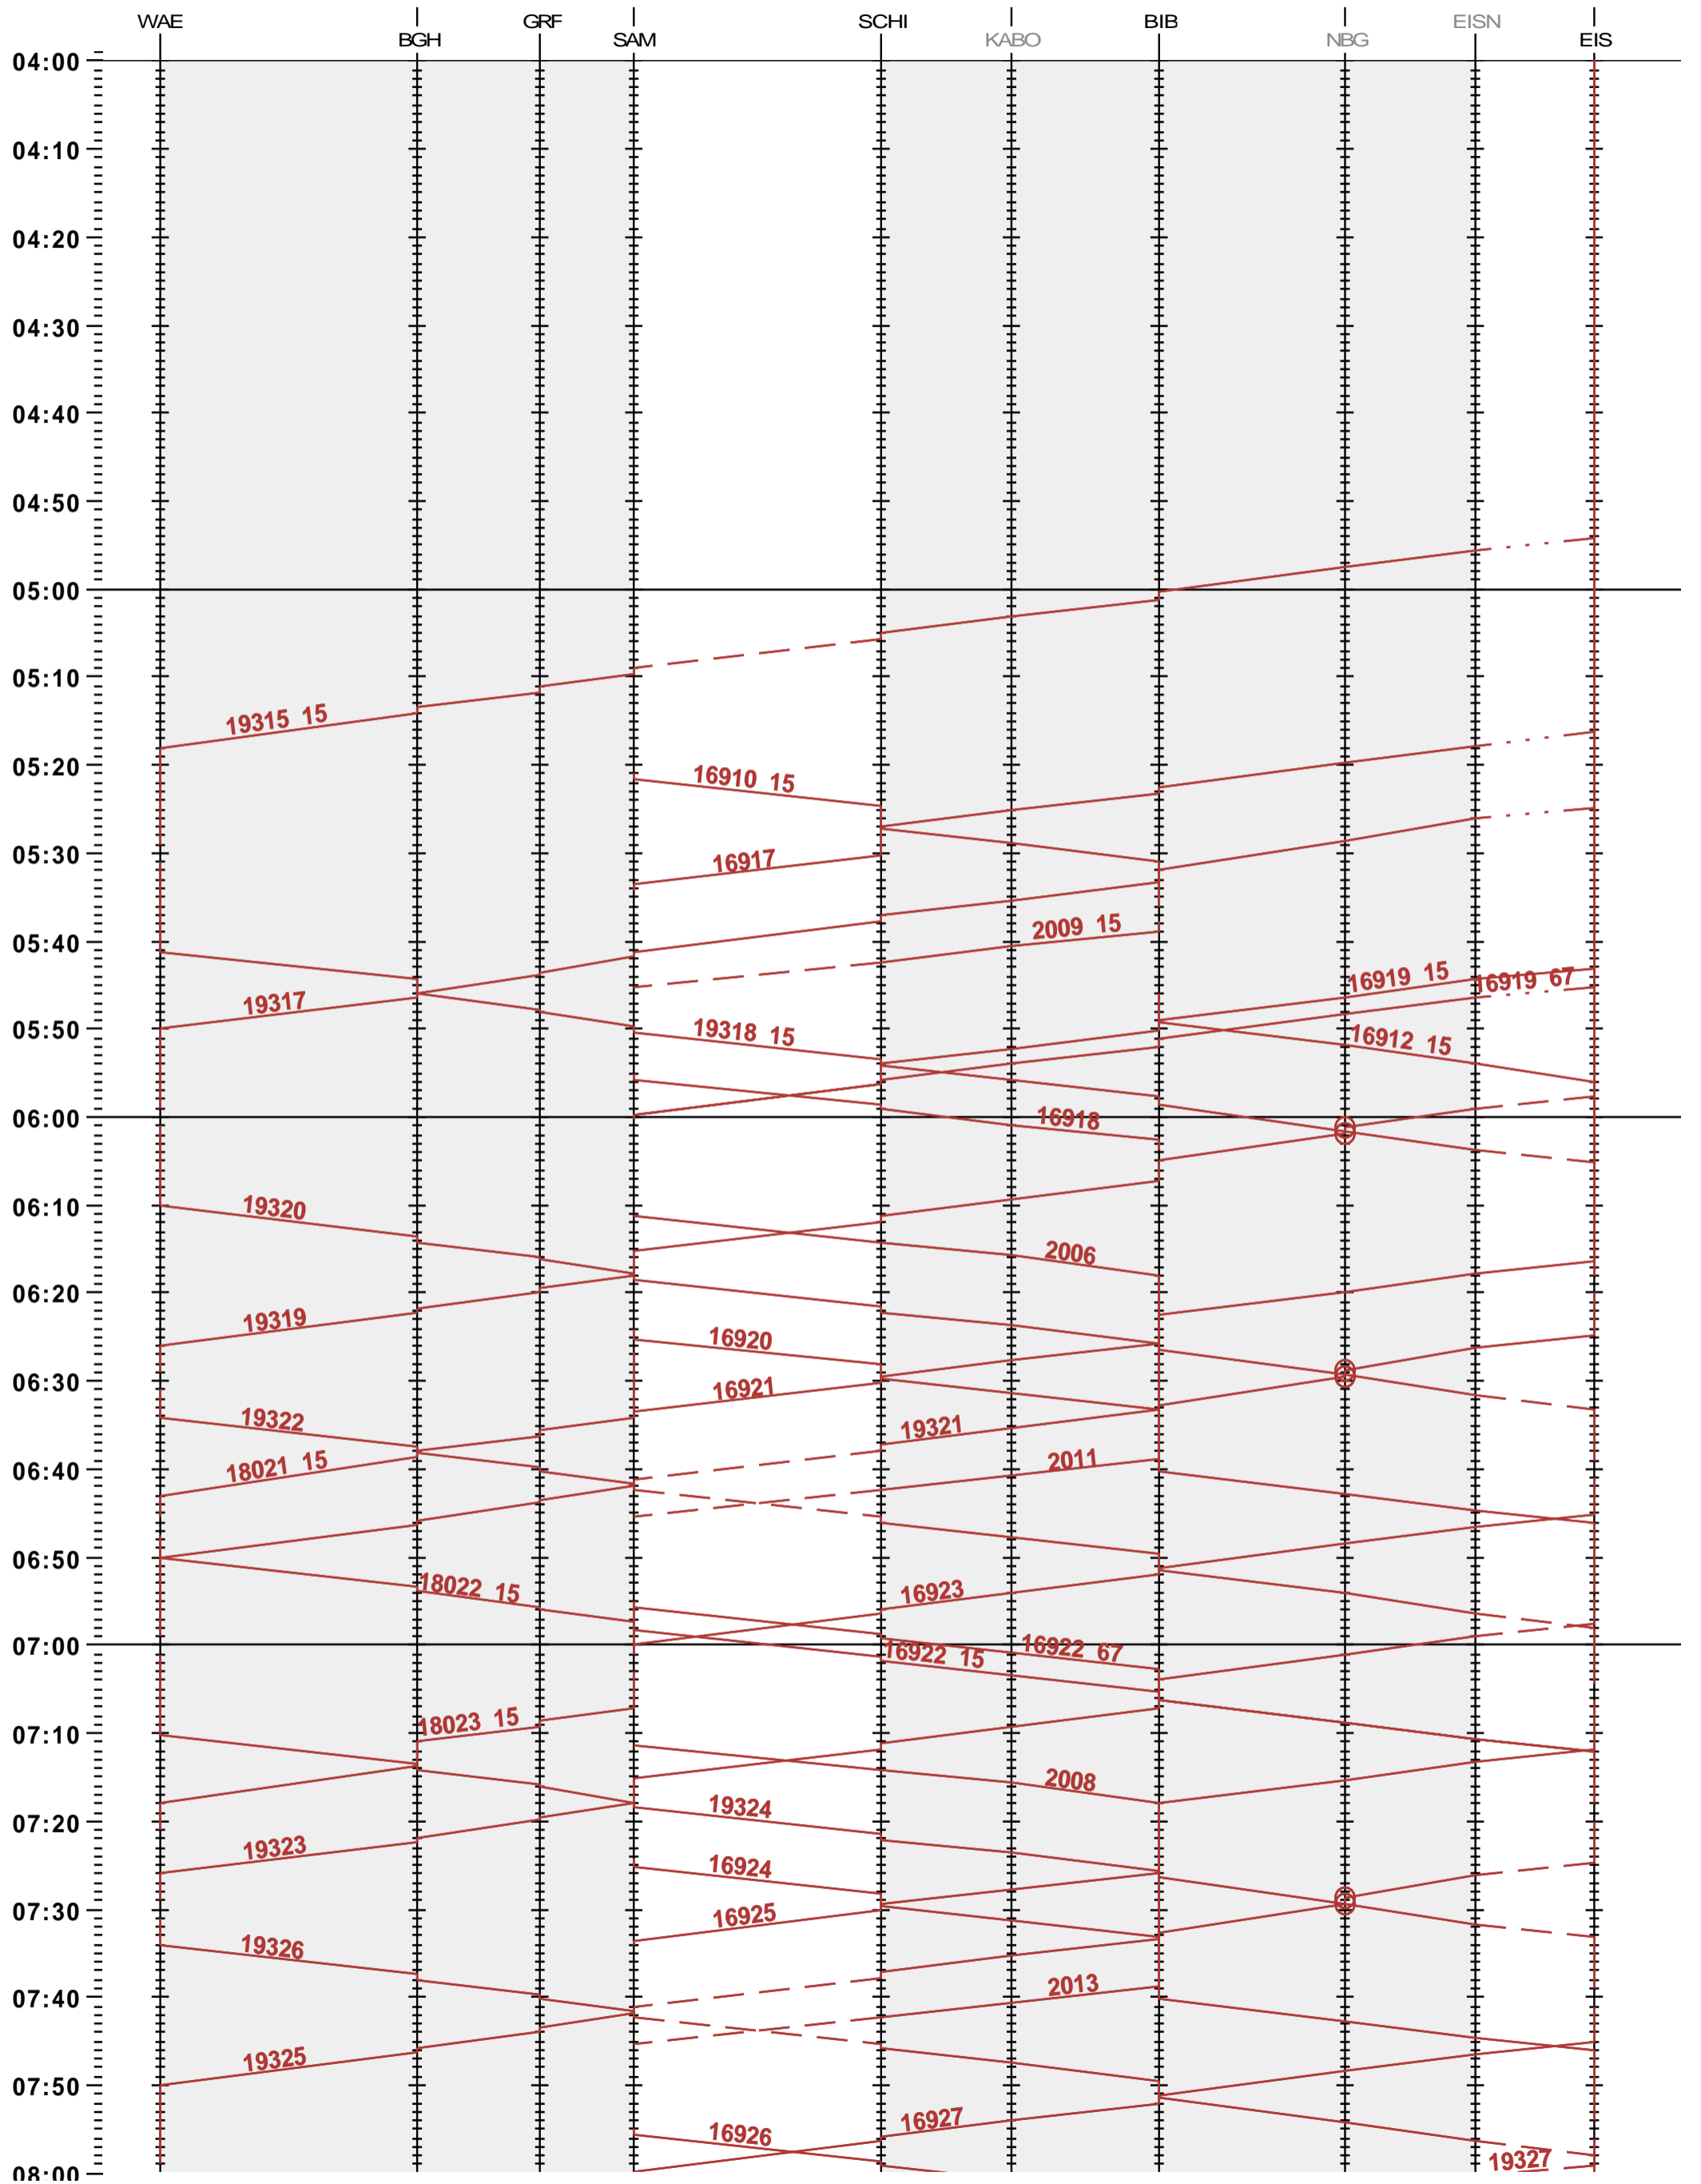

782 - Wädenswil - Einsiedeln

Fahrplanperiode 2024 (10.12.2023 – 14.12.2024)

Update

Gültig ab 10.12.2023

782 - Wädenswil - Einsiedeln

Fahrplanperiode 2024 (10.12.2023 – 14.12.2024)

Update

Gültig ab 10.12.2023