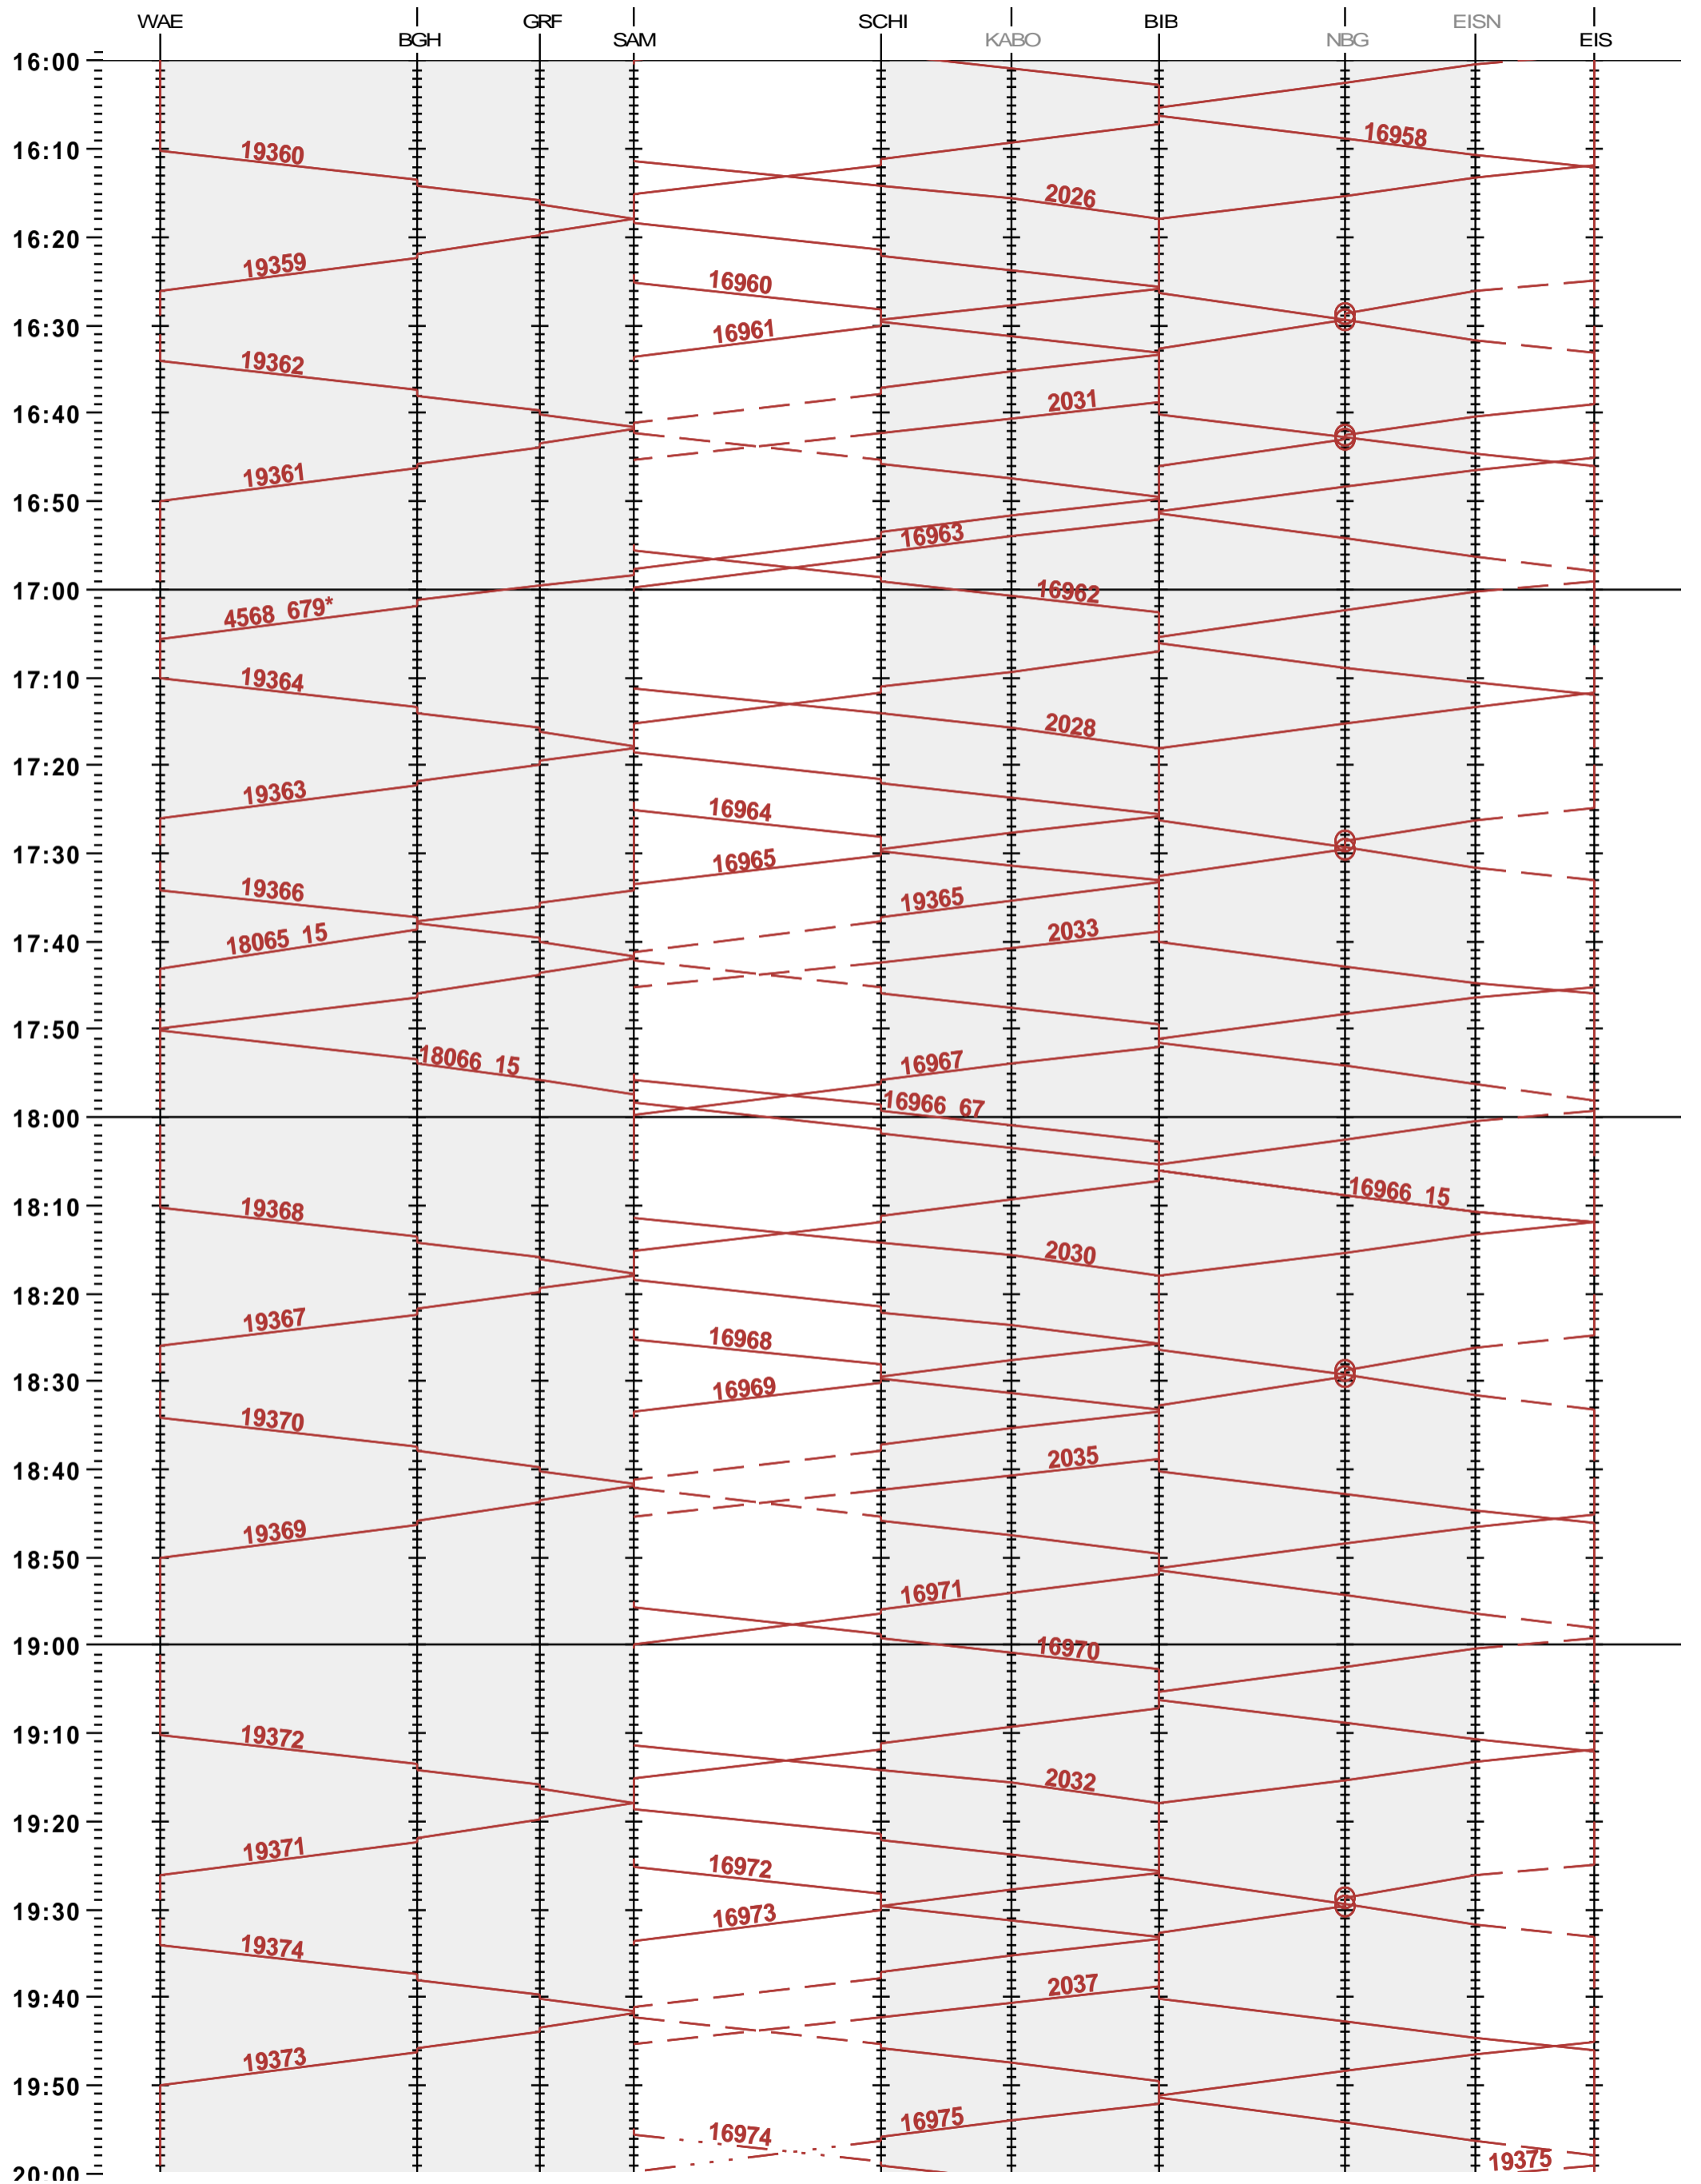

782 - Wädenswil - Einsiedeln

Fahrplanperiode 2024 (10.12.2023 – 14.12.2024)

Update

Gültig ab 10.12.2023

782 - Wädenswil - Einsiedeln

Fahrplanperiode 2024 (10.12.2023 – 14.12.2024)

Update

Gültig ab 10.12.2023