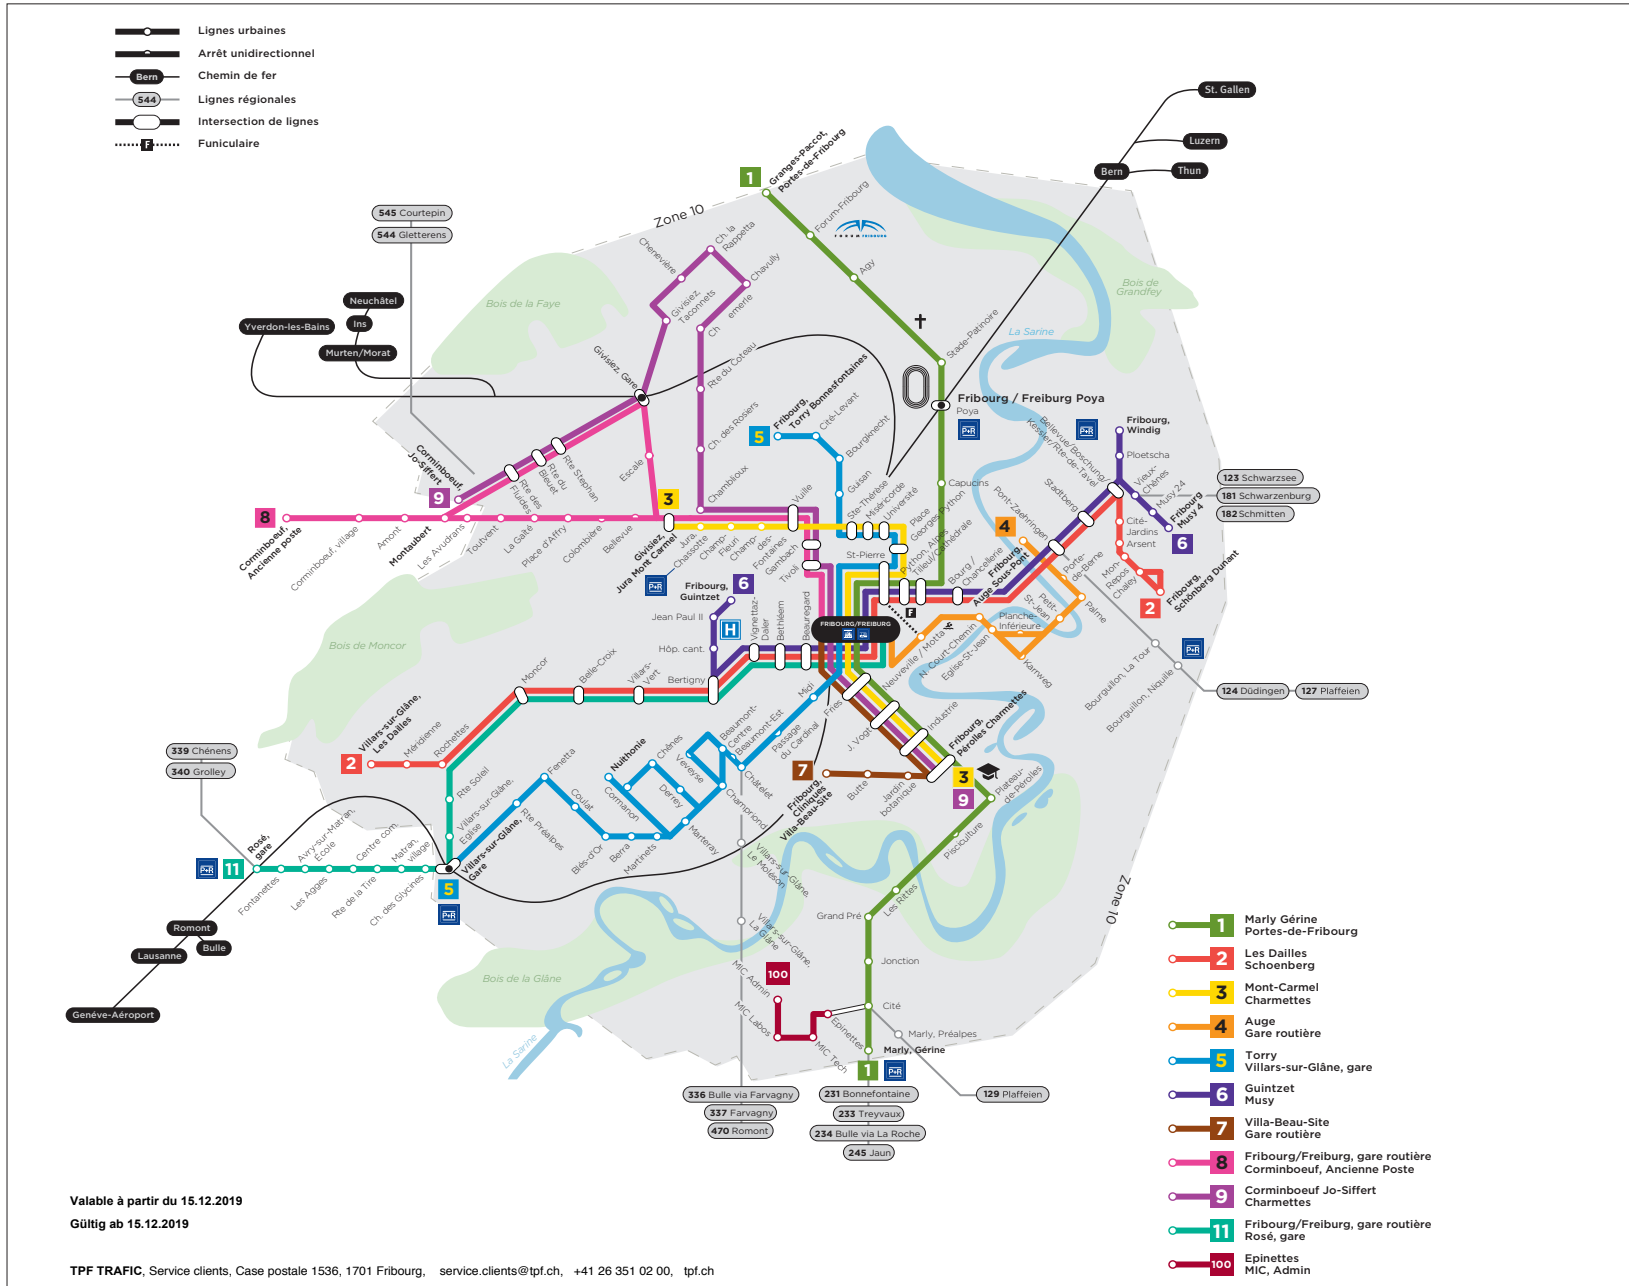

Liniennetz Fribourg

Liniennetz Bulle

Nachtliniennetz Region Fribourg

Liniennetz Fribourg-Broye

CarPostal Suisse SA (PAG) Région Ouest, © 0848 40 20 40 (CHF 0.08/Minute)
<https://www.postauto.ch/de/liniennetze>