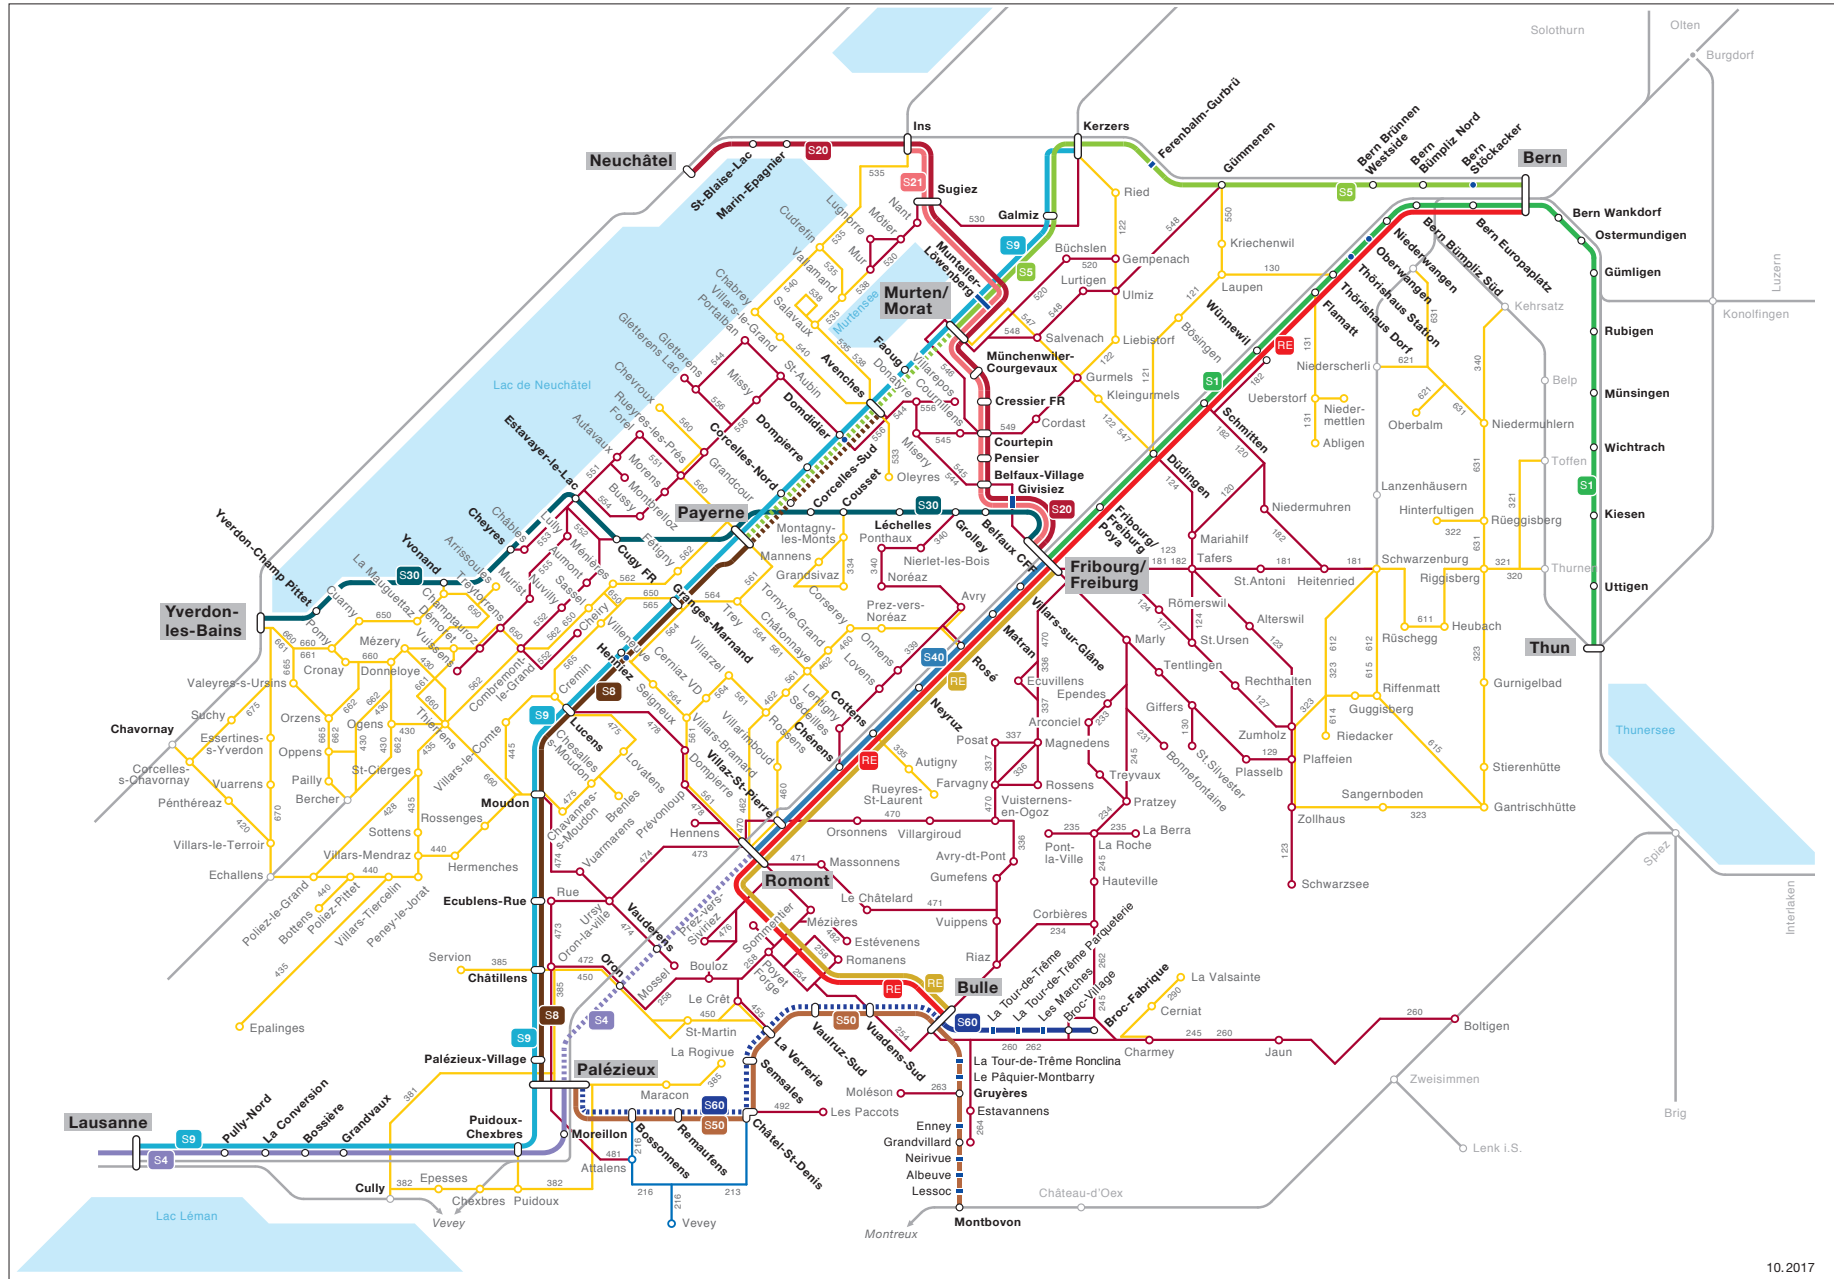

Liniennetz Fribourg

Liniennetz Bulle

Nachtliniennetz Region Fribourg

Liniennetz Fribourg-Broye

CarPostal Suisse SA (PAG) Région Ouest, © 0848 40 20 40 (CHF 0.08/Minute)
<https://www.postauto.ch/de/liniennetze>