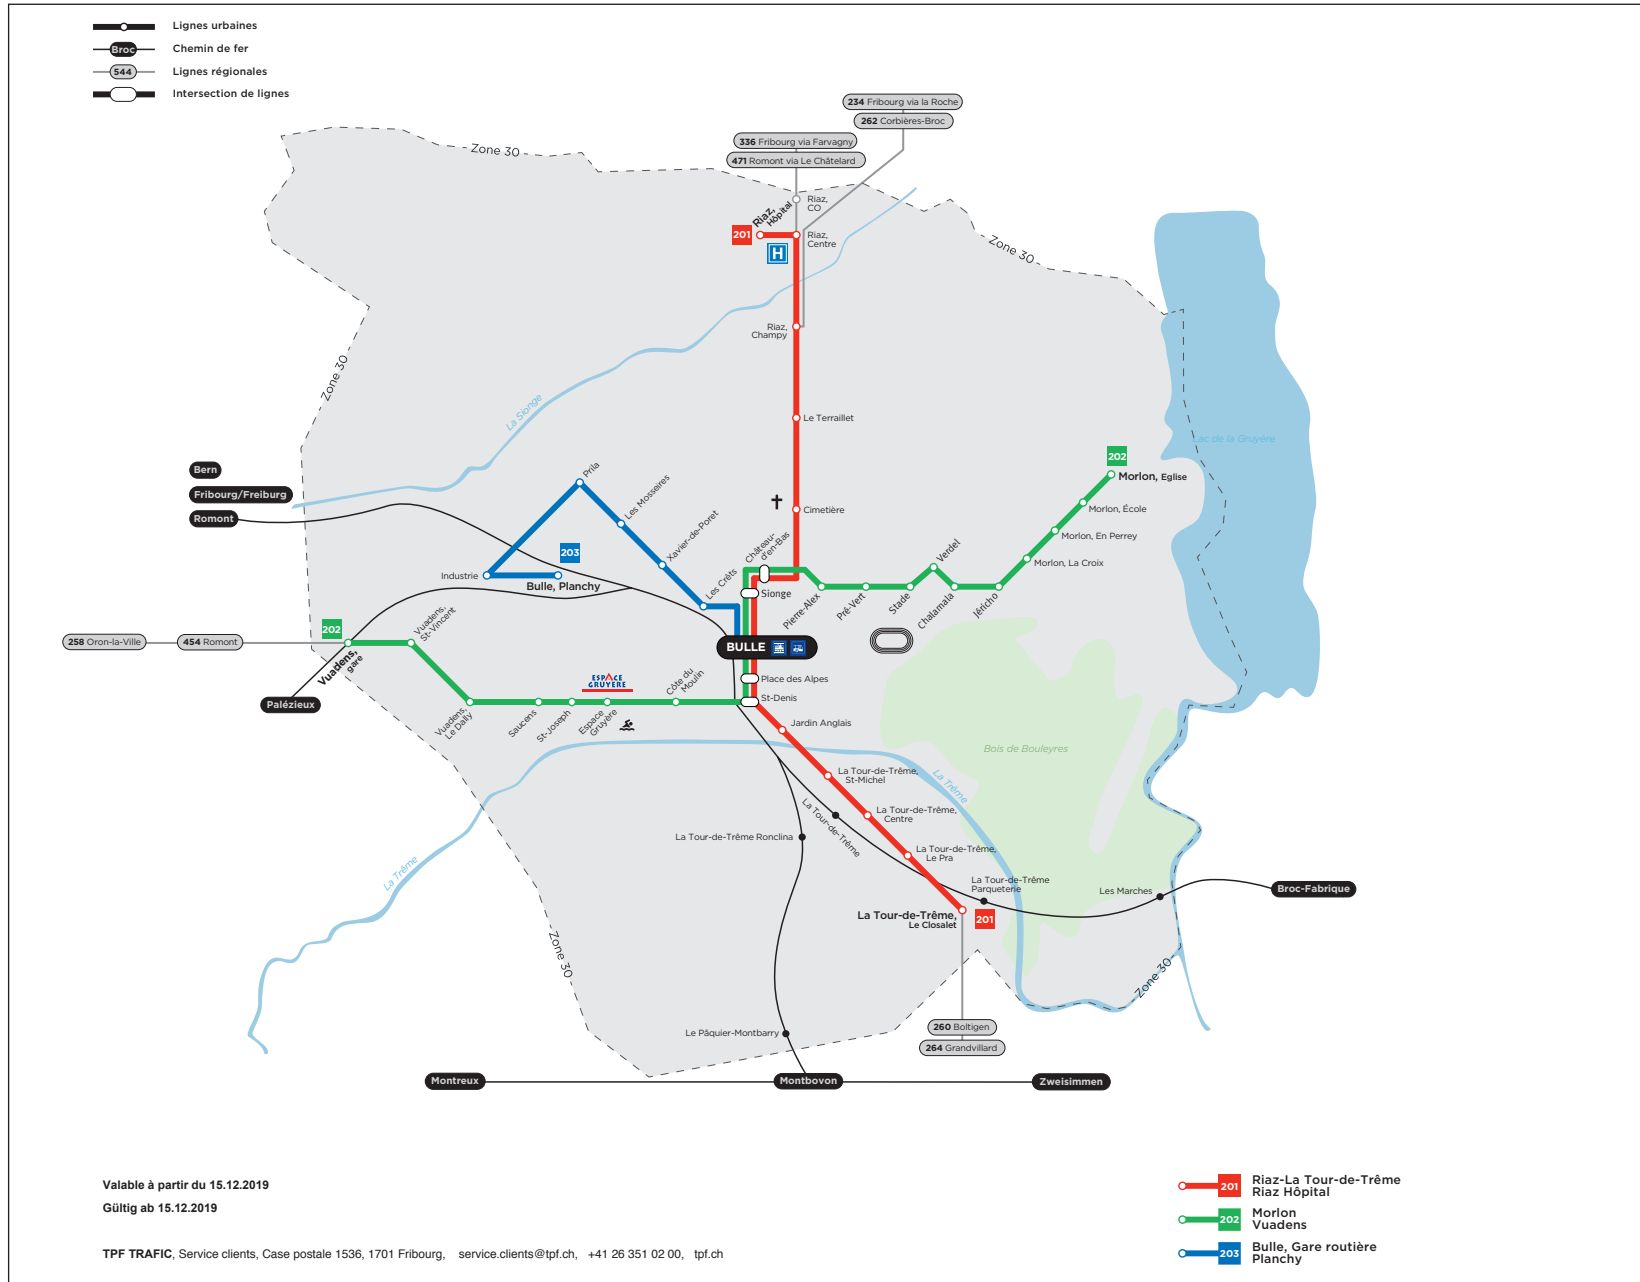

Liniennetz Fribourg

Liniennetz Bulle

Nachtliniennetz Region Fribourg

Liniennetz Fribourg-Broye

CarPostal Suisse SA (PAG) Région Ouest, © 0848 40 20 40 (CHF 0.08/Minute)
<https://www.postauto.ch/de/liniennetze>