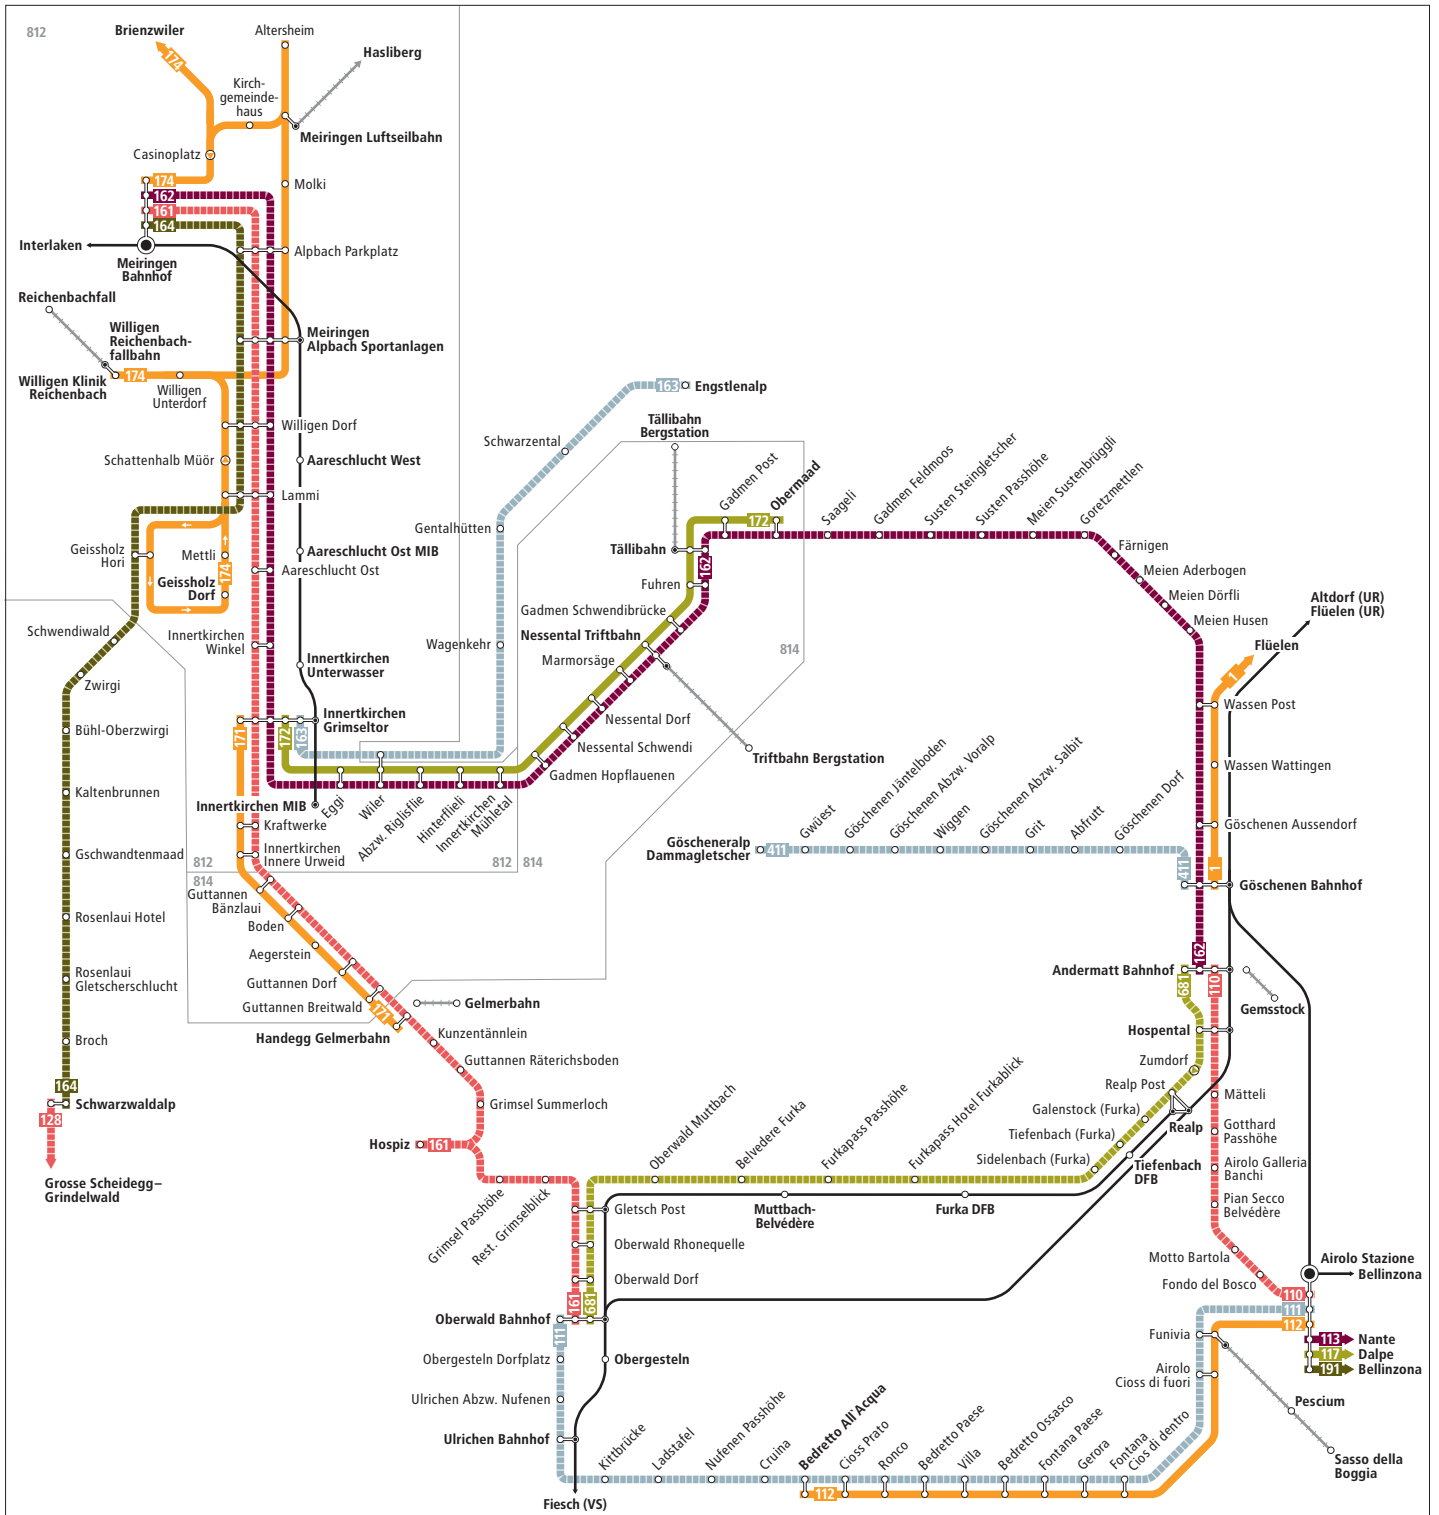

Liniennetz Pässefahrten Zentralalpen

Zeichenerklärung

- 812 Zone LIBERO-Abo
- regelmäßig verkehrende Buslinie
- - - zeitweise verkehrende Buslinie
- Bus hält nur in angegebener Richtung
- Bergbahn (LIBERO nicht gültig)
- Bahnstrecke

Liniennetz

Kundeninformationen

PostAuto AG
Gebiet Mitte
Tscharnerstrasse 37
3007 Bern
Telefon 0848 100 222
www.postauto.ch/bern