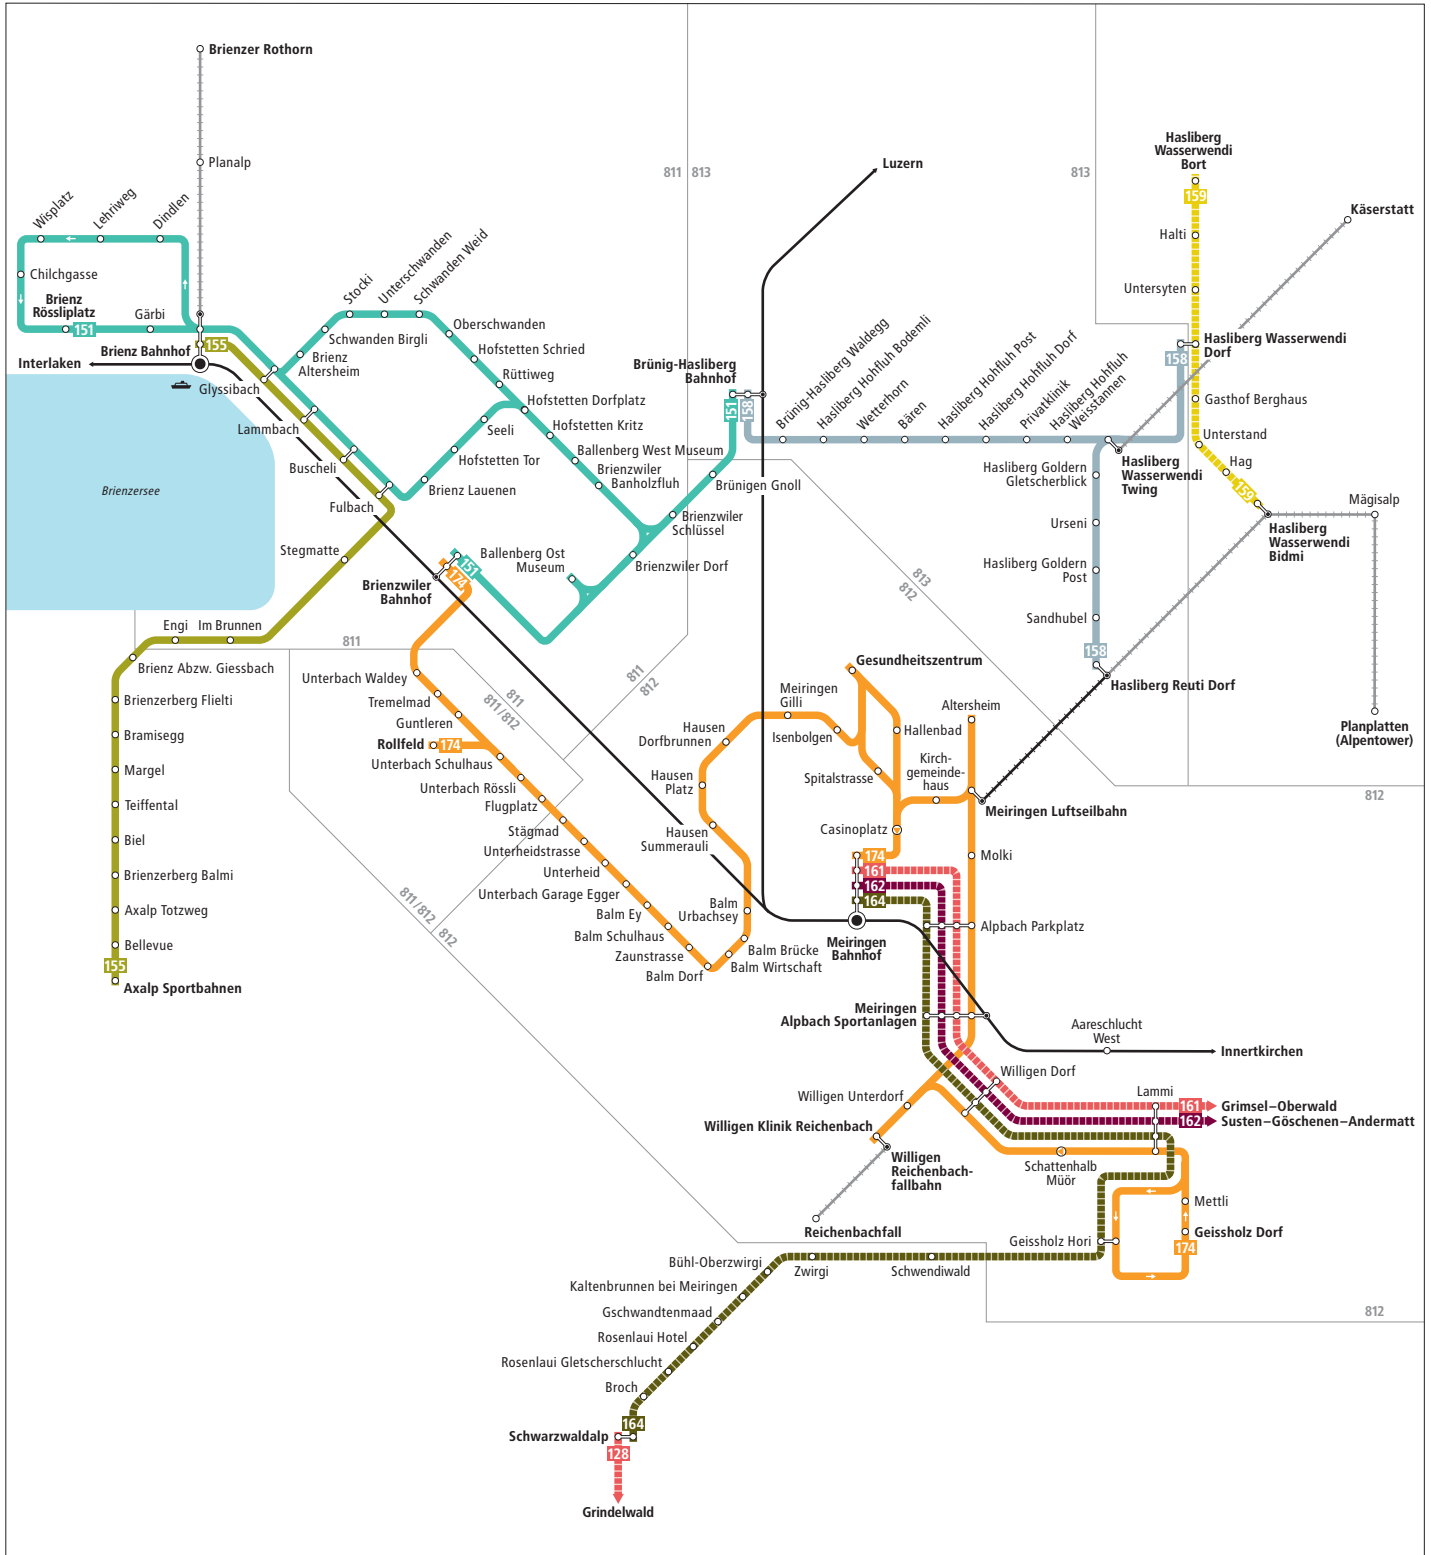

Liniennetz Thun-Spiez

Liniennetz Spiez

Zeichenerklärung

- Tarifzonen LIBERO**
- alle LIBERO-Fahrweise gültig
  - nur LIBERO-Abo gültig
  - regelmässig verkehrende Buslinie
  - Bus fährt in angegebener Richtung
  - Bus hält nur in angegebener Richtung
  - Richtungsanzeige. Liniennende liegt ausserhalb des Plans. Infos zu den Tarifzonen entnehmen Sie dem Libero-Zonenplan.
  - zeitweise verkehrende Buslinie
  - Bahnstrecke
  - Bergbahn (LIBERO nicht gültig)
  - Umsteigemöglichkeit Schiff

Liniennetz Adelboden Kandersteg

**Zeichenerklärung**

- 831 Zone LIBERO-Abo
- regelmässig verkehrende Buslinie
- Bus fährt in angegebener Richtung
- 231 231: LIBERO nicht gültig
- Bahnstrecke
- Bergbahn (LIBERO nicht gültig)

Liniennetz Interlaken-Wilderswil-Bönigen

**Zeichenerklärung**

	Tarifzonen LIBERO
	alle LIBERO-Fahrausweise gültig
	nur LIBERO-Abo gültig
	Bus fährt in angegebener Richtung
	Bus hält nur in angegebener Richtung
	Zeitweise verkehrende Buslinie
	Bahnstrecke
	Bergbahn (LIBERO gültig)
	Bergbahn (LIBERO nicht gültig)
	Fernbus
	Umsteigemöglichkeit Schiff

Zeichenerklärung

- 811 Zone LIBERO-Abo
- regelmäßig verkehrende Buslinie
- - - zeitweise verkehrende Buslinie
- Bahnstrecke
- | Bergbahn
- | Bergbahn (LIBERO nicht gültig)
- | Schiffslinie

Liniennetz Brienz–Meiringen–Hasliberg