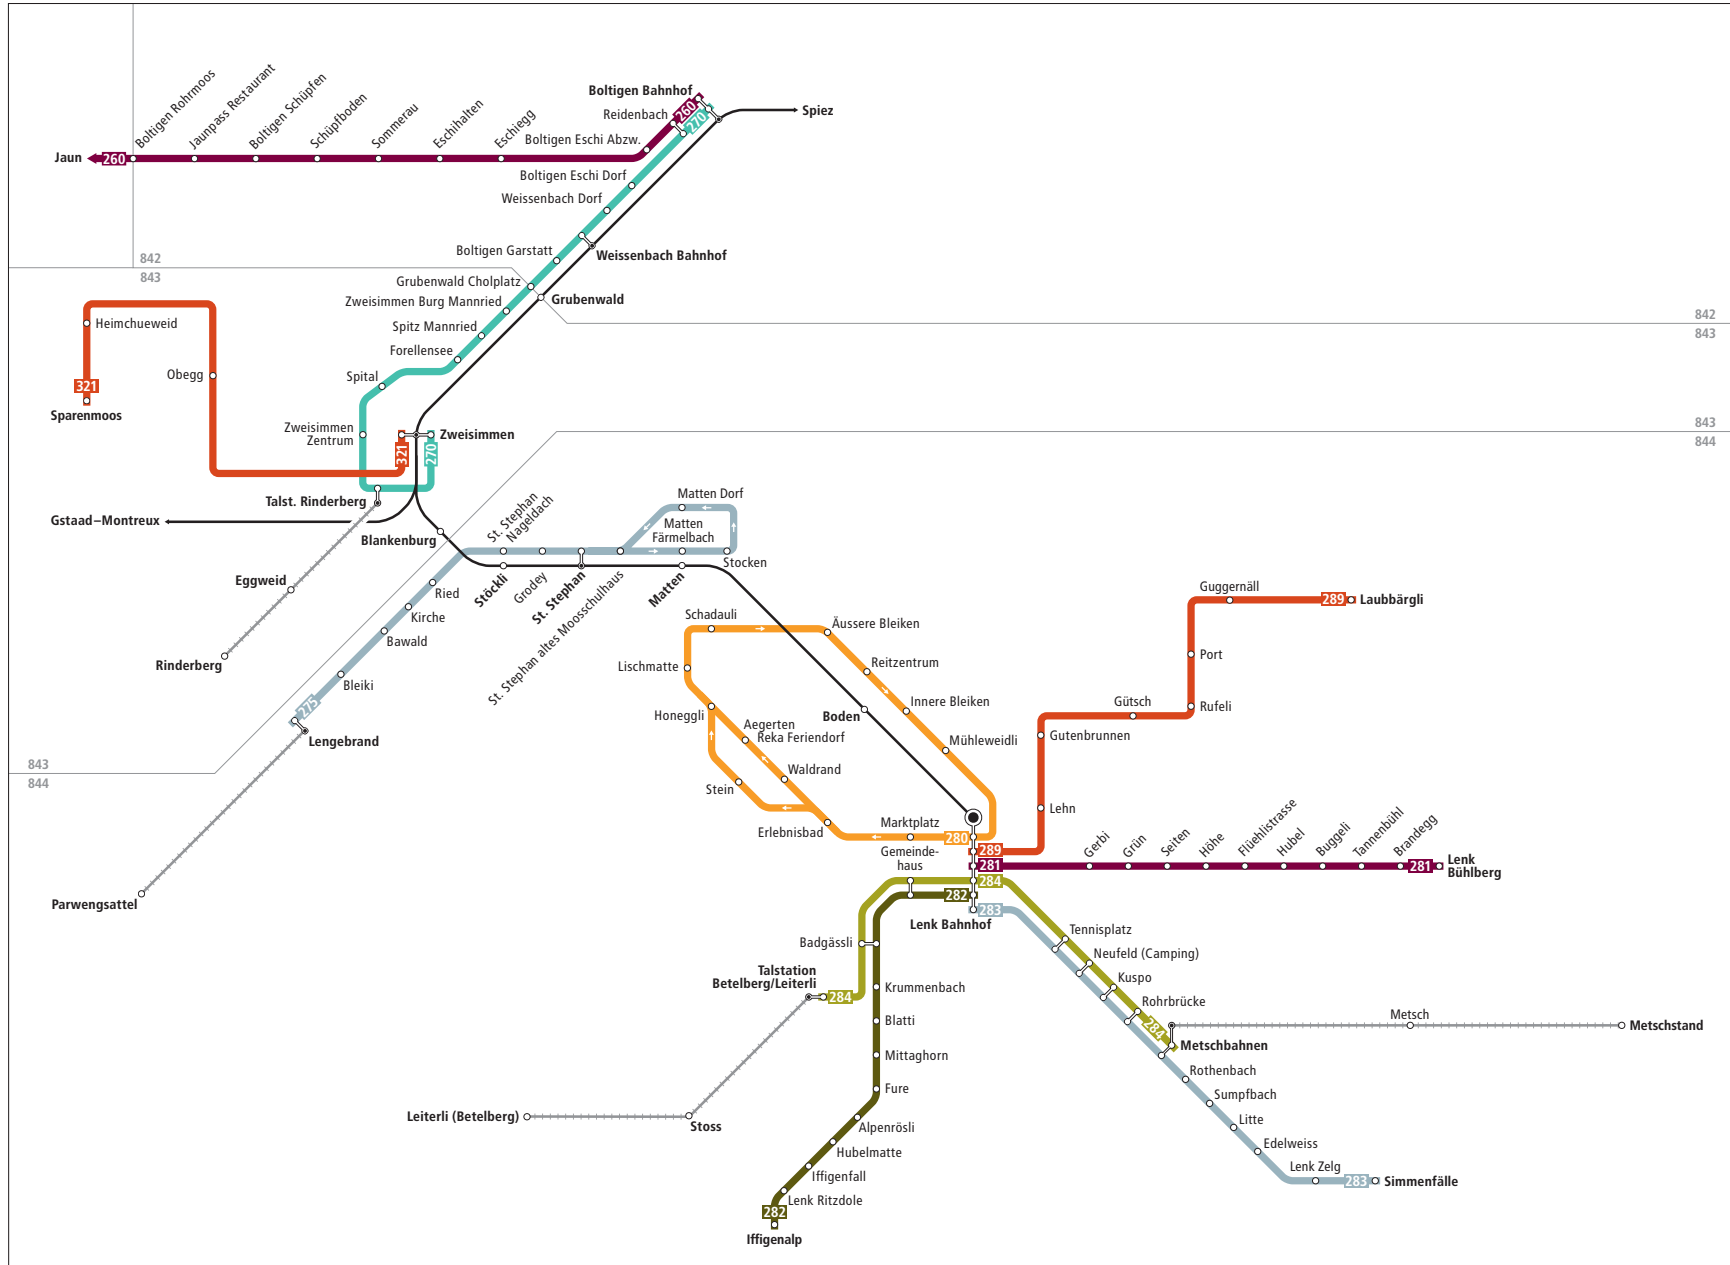

Liniennetz Thun-Spiez

Liniennetz Spiez

Zeichenerklärung

- Tarifzonen LIBERO**
- alle LIBERO-Fahrweise gültig
  - nur LIBERO-Abo gültig
  - regelmässig verkehrende Buslinie
  - Bus fährt in angegebener Richtung
  - Bus hält nur in angegebener Richtung
  - Richtungsanzeige. Liniennende liegt ausserhalb des Plans. Infos zu den Tarifzonen entnehmen Sie dem Libero-Zonenplan.
  - zeitweise verkehrende Buslinie
  - Bahnstrecke
  - Bergbahn (LIBERO nicht gültig)
  - Umsteigemöglichkeit Schiff

Zeichenerklärung

- 811 Zone LIBERO-Abo
- regelmäßig verkehrende Buslinie
- - - zeitweise verkehrende Buslinie
- Bahnstrecke
- | Bergbahn
- | Bergbahn (LIBERO nicht gültig)
- | Schiffslinie

Liniennetz Brienz–Meiringen–Hasliberg

Liniennetz Gstaad-Saanenland

Zeichenerklärung

- 845 Zone LIBERO-Abo
- regelmäßig verkehrende Buslinie
- zeitweise verkehrende Buslinie
- Bus hält nur in angegebener Richtung
- Bahnstrecke
- Luftseilbahn (LIBERO nicht gültig)

Zeichenerklärung

- 842 Zone LIBERO-Abo
- 275 280 LIBERO nicht gültig
- 282 284 LIBERO nicht gültig
- 289 321 LIBERO nicht gültig
- regelmässig verkehrende Buslinie
- Bus fährt in angegebener Richtung
- Bahnstrecke
- Bergbahn (LIBERO nicht gültig)