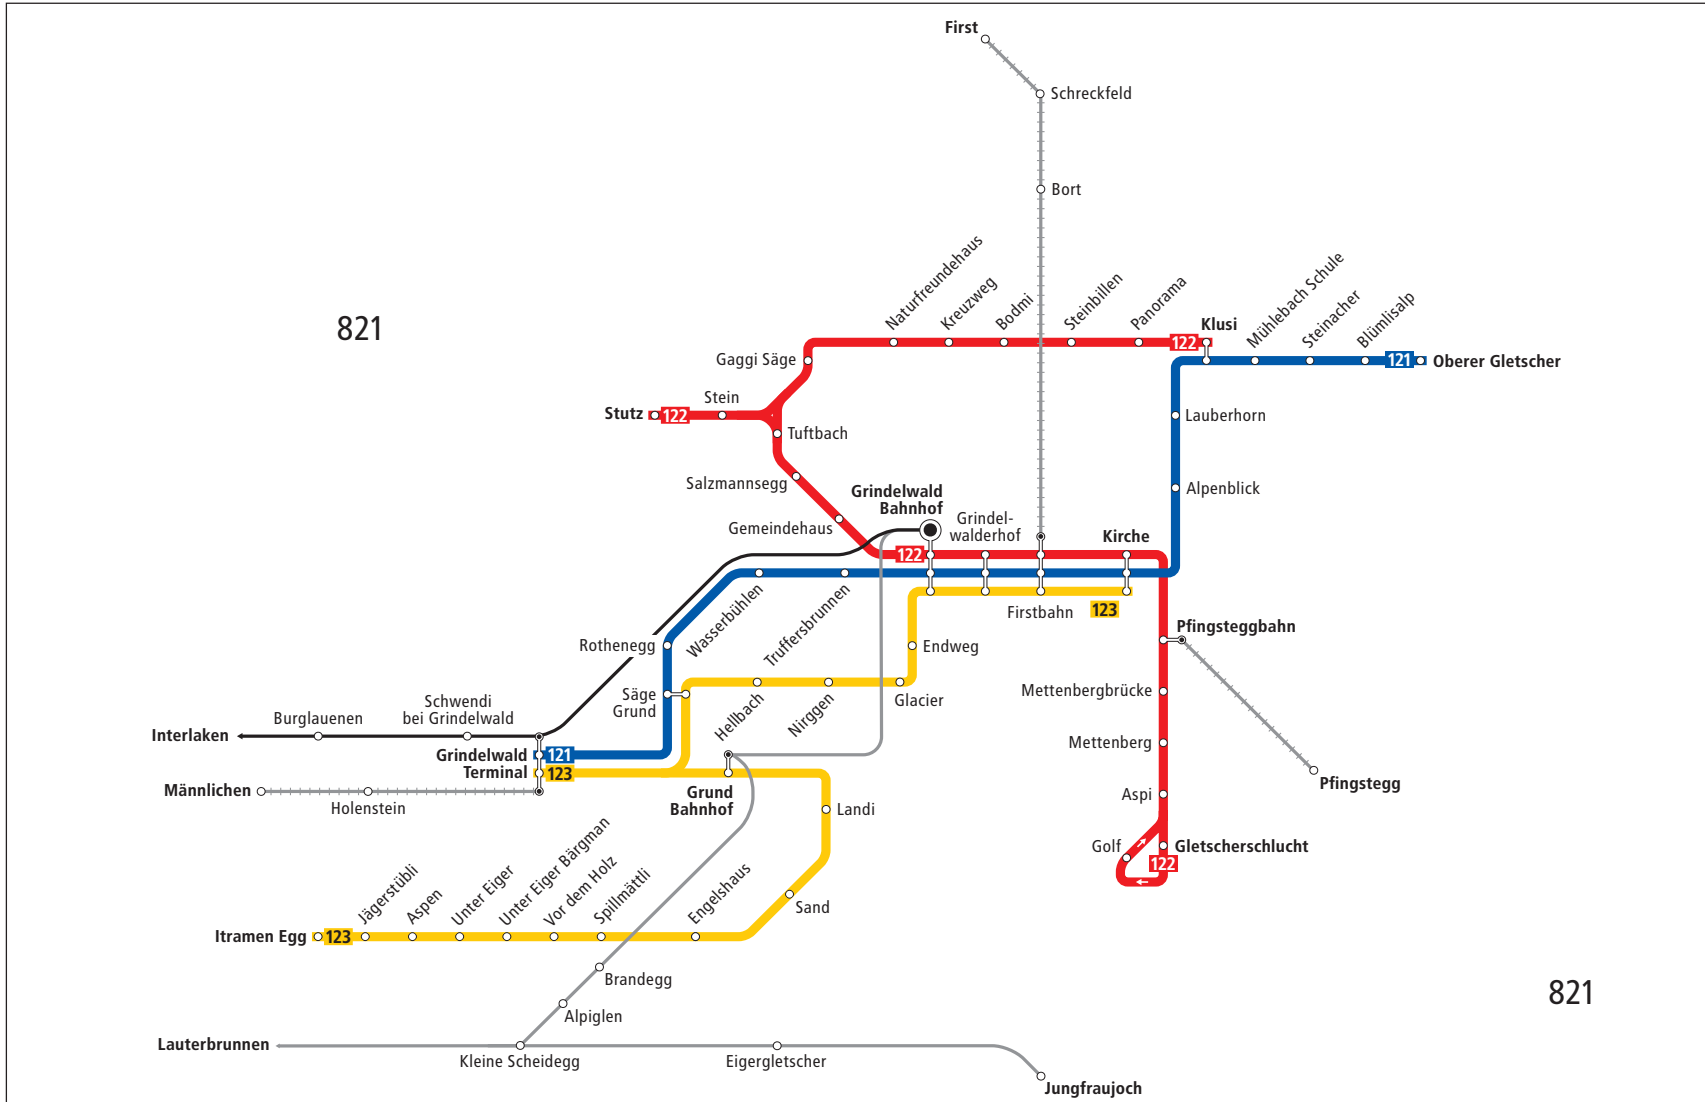

Zeichenerklärung / Legend

- **821** Zone LIBERO-Abo
- Ortslinien (121, 122, 123)
  Local lines (121, 122, 123)
- Bahnstrecke
  Railway line
- Bahnstrecke (LIBERO nicht gültig)
  Railway line (LIBERO not valid)
- Seilbahn (LIBERO nicht gültig)
  Cableway (LIBERO not valid)