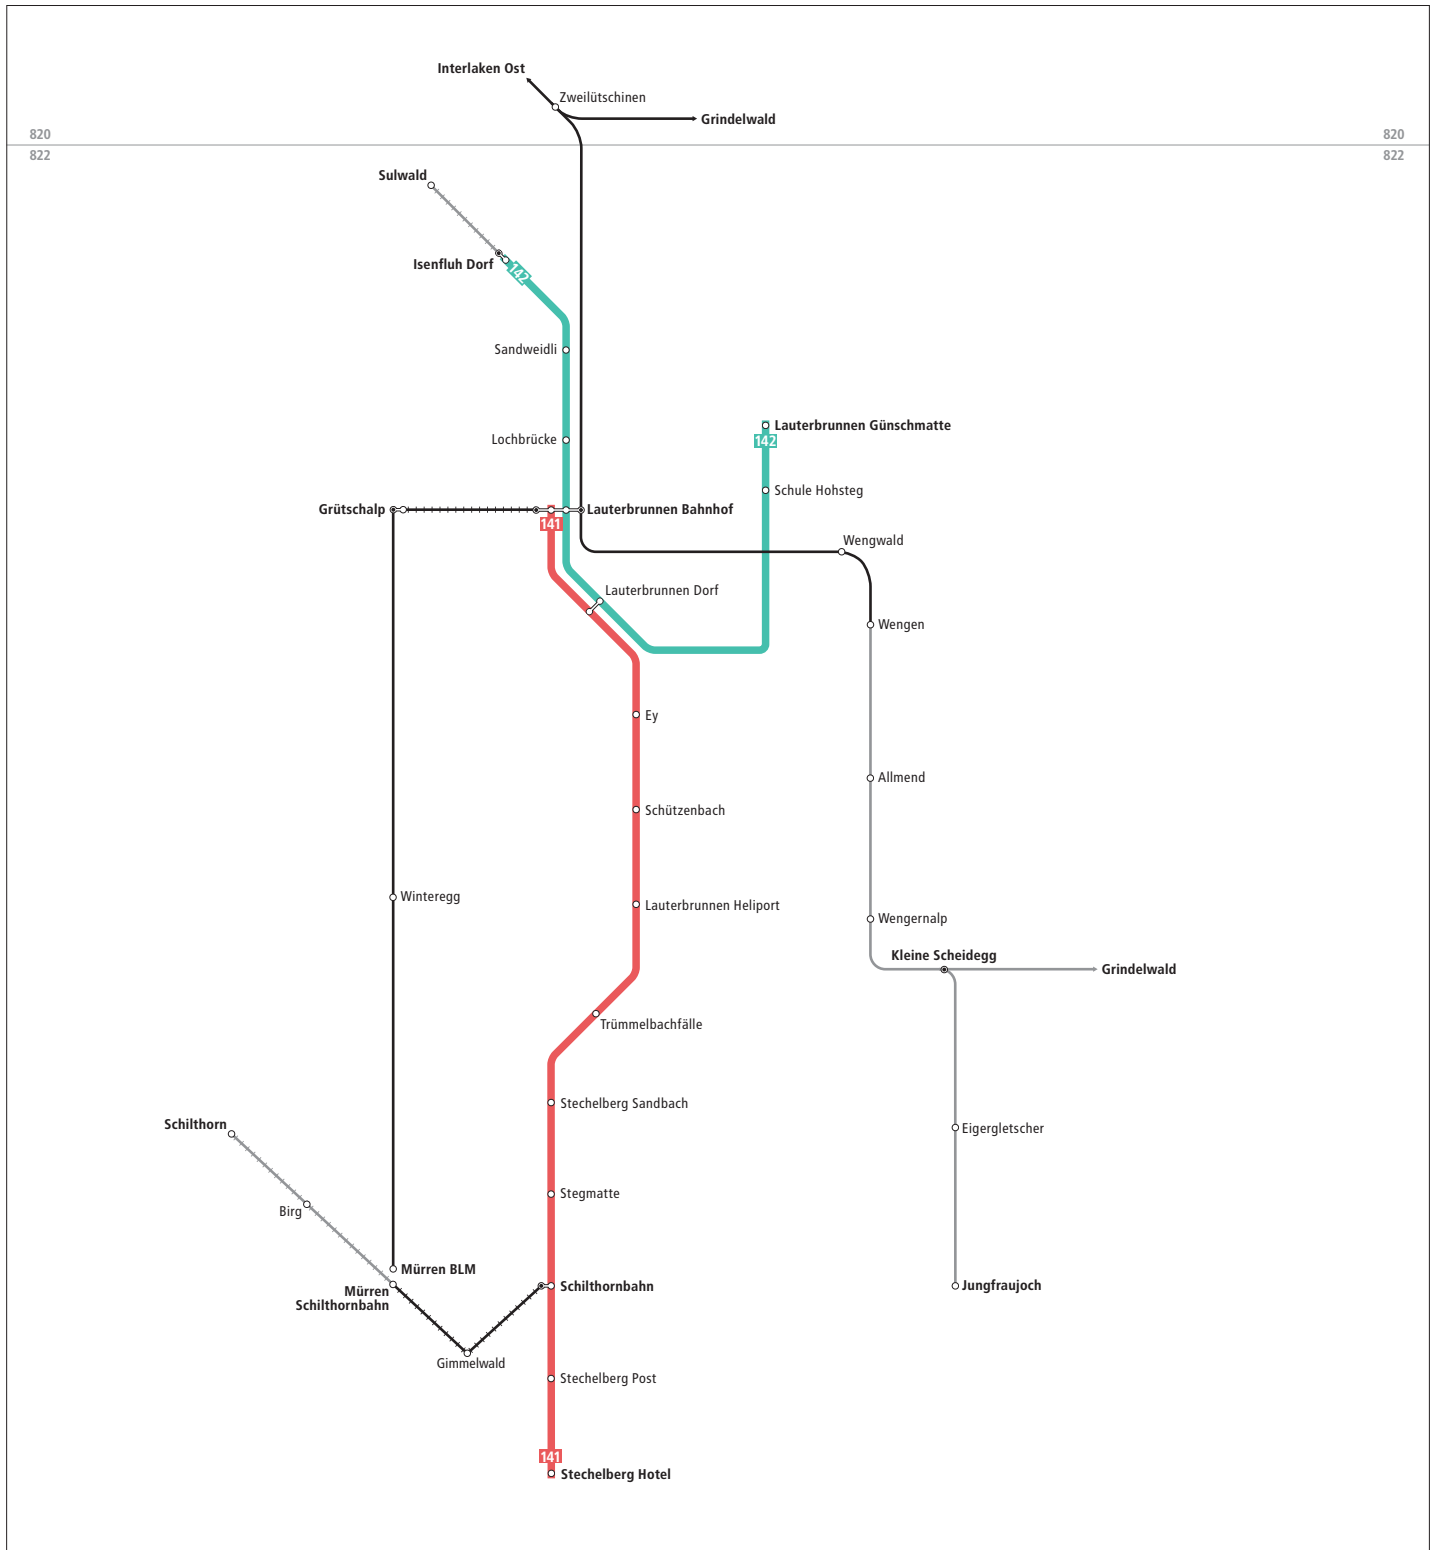

Liniennetz Thun-Spiez

Liniennetz Spiez

Zeichenerklärung

- Tarifzonen LIBERO**
- alle LIBERO-Fahrweise gültig
  - nur LIBERO-Abo gültig
  - regelmässig verkehrende Buslinie
  - Bus fährt in angegebener Richtung
  - Bus hält nur in angegebener Richtung
  - Richtungsanzeige. Liniennende liegt ausserhalb des Plans. Infos zu den Tarifzonen entnehmen Sie dem Libero-Zonenplan.
  - zeitweise verkehrende Buslinie
  - Bahnstrecke
  - Bergbahn (LIBERO nicht gültig)
  - Umsteigemöglichkeit Schiff

- 821** Zone LIBERO-Abo
- Ortslinien (121, 122, 123)  
Local lines (121, 122, 123)
- Bahnstrecke  
Railway line
- Bahnstrecke (LIBERO nicht gültig)  
Railway line (LIBERO not valid)
- Seilbahn (LIBERO nicht gültig)  
Cableway (LIBERO not valid)

Zeichenerklärung / Legend

- 821** Zone LIBERO-Abo
- Ortslinien (121, 122, 123)  
Local lines (121, 122, 123)
- Berglinien (126, 127, 128)  
Gästekarte und LIBERO-Abo nicht gültig, GA halber Preis.  
Mountain lines (126, 127, 128)  
Guest Card and LIBERO not valid.  
Half price with GA travelcard.
- Bahnstrecke (LIBERO nicht gültig)  
Railway line (LIBERO not valid)
- Seilbahn (LIBERO nicht gültig)  
Cableway (LIBERO not valid)

Liniennetz Lauterbrunnental

Zeichenerklärung

- 822 Zone LIBERO-Abo
- Buslinie
- Bahnstrecke
- Bahnstrecke (LIBERO nicht gültig)
- +
+
 Bergbahn
- +
+
 Bergbahn (LIBERO nicht gültig)

Liniennetz Lauterbrunnental