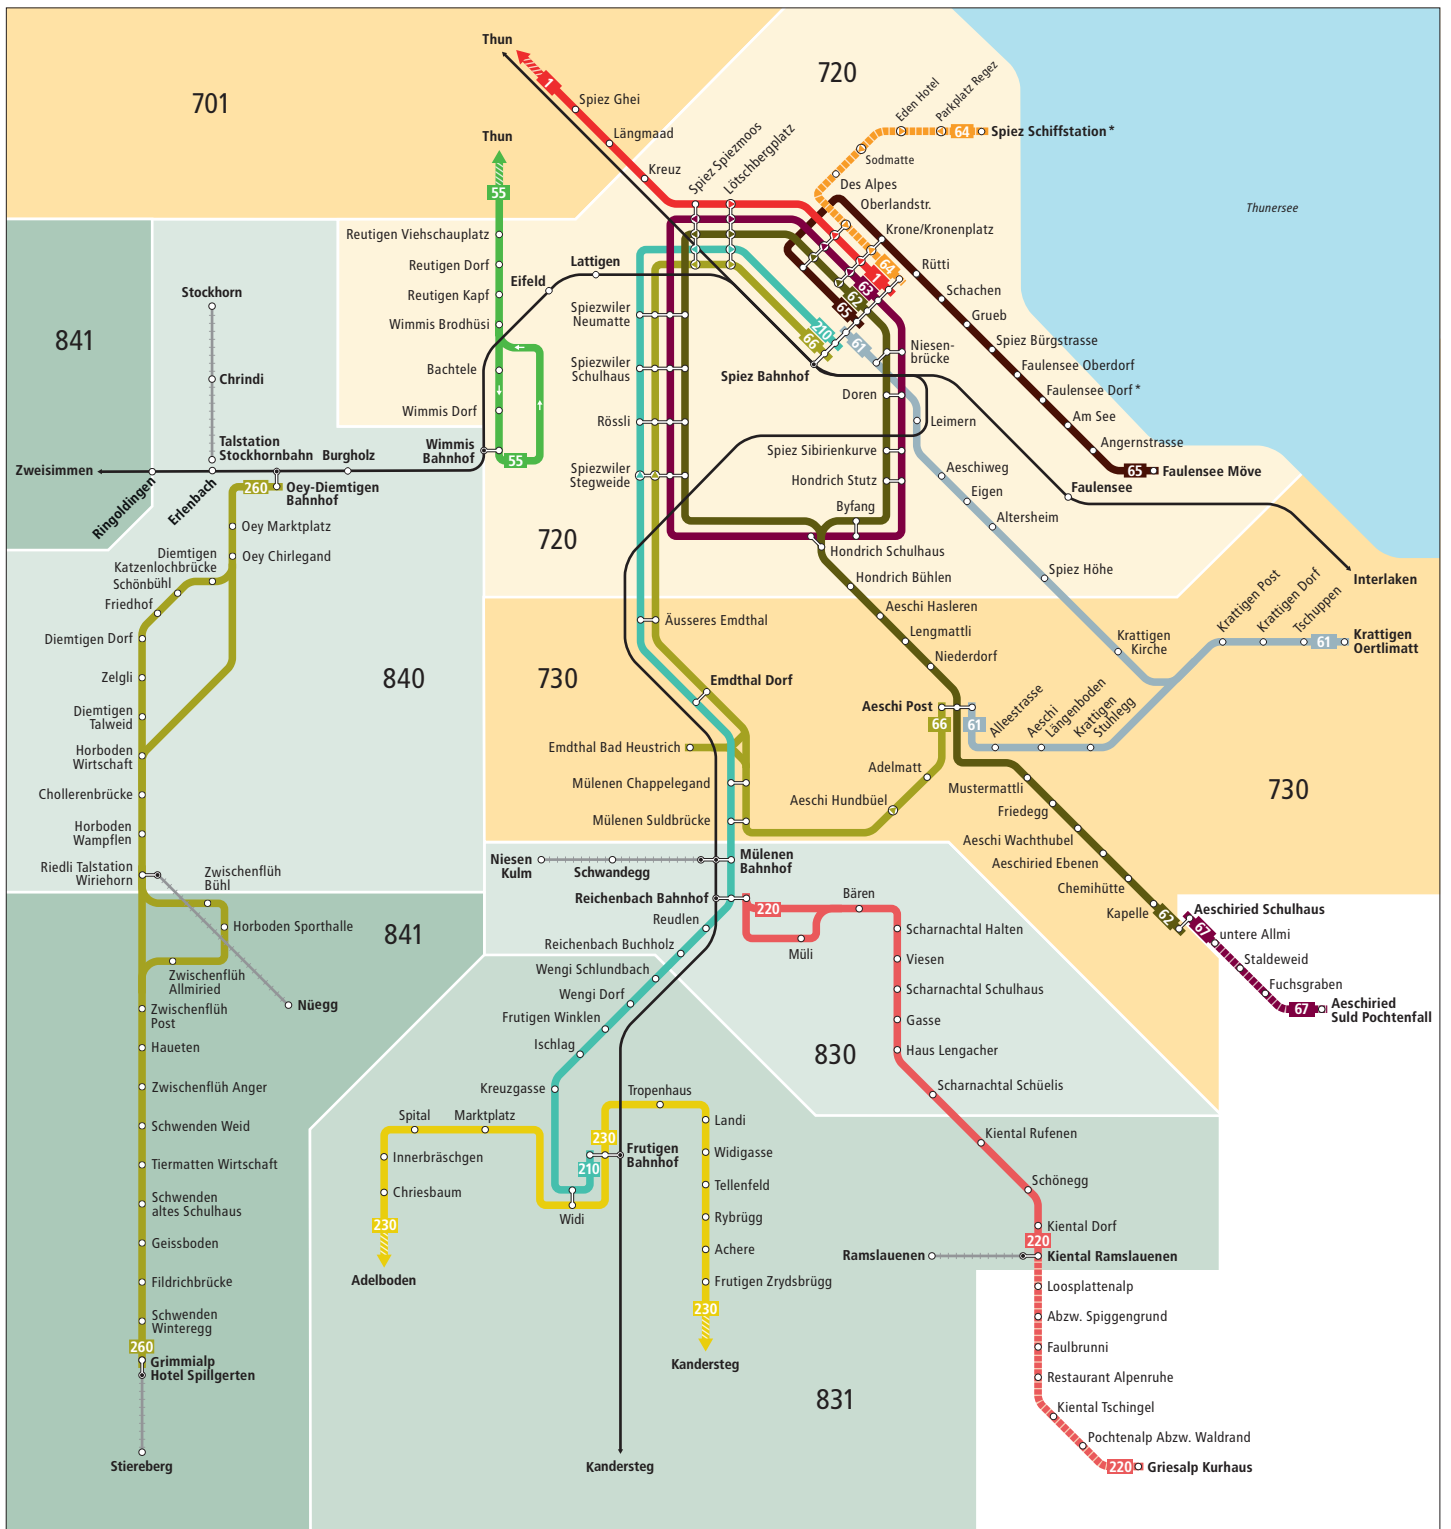

Liniennetz Thun-Spiez

Liniennetz Spiez

Zeichenerklärung

- Tarifzonen LIBERO**
- alle LIBERO-Fahrweise gültig
  - nur LIBERO-Abo gültig
  - regelmässig verkehrende Buslinie
  - Bus fährt in angegebener Richtung
  - Bus hält nur in angegebener Richtung
  - Richtungsanzeige. Liniennende liegt ausserhalb des Plans. Infos zu den Tarifzonen entnehmen Sie dem Libero-Zonenplan.
  - zeitweise verkehrende Buslinie
  - Bahnstrecke
  - Bergbahn (LIBERO nicht gültig)
  - Umsteigemöglichkeit Schiff

Liniennetz Adelboden Kandersteg

**Zeichenerklärung**

- 831 Zone LIBERO-Abo
- regelmässig verkehrende Buslinie
- Bus fährt in angegebener Richtung
- 231 231: LIBERO nicht gültig
- Bahnstrecke
- Bergbahn (LIBERO nicht gültig)

Liniennetz Interlaken-Wilderswil-Bönigen

**Zeichenerklärung**

	Tarifzonen LIBERO
	alle LIBERO-Fahrausweise gültig
	nur LIBERO-Abo gültig
	Bus fährt in angegebener Richtung
	Bus hält nur in angegebener Richtung
	Zeitweise verkehrende Buslinie
	Bahnstrecke
	Bergbahn (LIBERO gültig)
	Bergbahn (LIBERO nicht gültig)
	Fernbus
	Umsteigemöglichkeit Schiff

Liniennetz Moonliner Thun