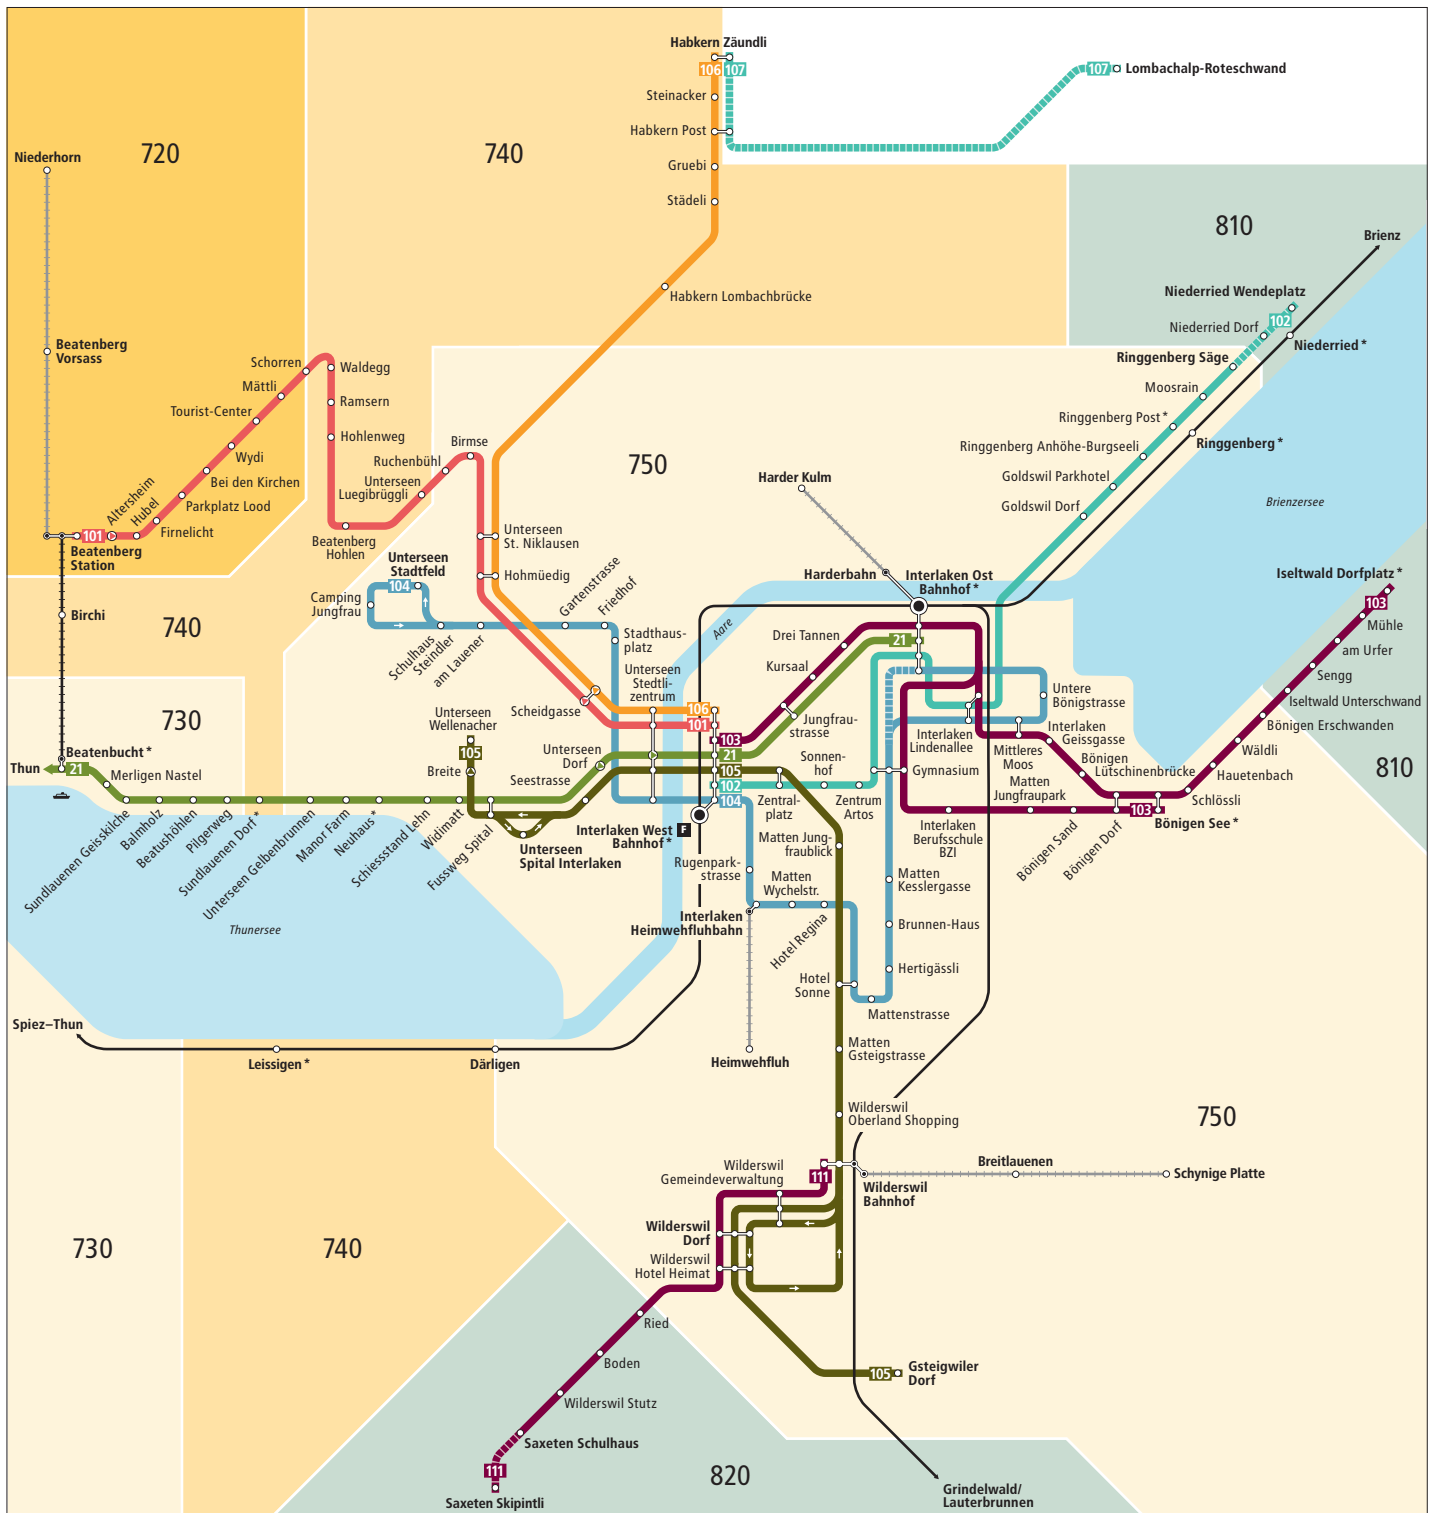

Liniennetz Thun-Spiez

Liniennetz Spiez

Zeichenerklärung

- Tarifzonen LIBERO**
- alle LIBERO-Fahrweise gültig
  - nur LIBERO-Abo gültig
  - regelmässig verkehrende Buslinie
  - Bus fährt in angegebener Richtung
  - Bus hält nur in angegebener Richtung
  - Richtungsanzeige. Liniennende liegt ausserhalb des Plans. Infos zu den Tarifzonen entnehmen Sie dem Libero-Zonenplan.
  - zeitweise verkehrende Buslinie
  - Bahnstrecke
  - Bergbahn (LIBERO nicht gültig)
  - Umsteigemöglichkeit Schiff

Liniennetz Adelboden Kandersteg

**Zeichenerklärung**

- 831 Zone LIBERO-Abo
- regelmässig verkehrende Buslinie
- Bus fährt in angegebener Richtung
- 231 231: LIBERO nicht gültig
- Bahnstrecke
- Bergbahn (LIBERO nicht gültig)

Liniennetz Interlaken-Wilderswil-Bönigen

**Zeichenerklärung**

	Tarifzonen LIBERO
	alle LIBERO-Fahrausweise gültig
	nur LIBERO-Abo gültig
	Bus fährt in angegebener Richtung
	Bus hält nur in angegebener Richtung
	Zeitweise verkehrende Buslinie
	Bahnstrecke
	Bergbahn (LIBERO gültig)
	Bergbahn (LIBERO nicht gültig)
	Fernbus
	Umsteigemöglichkeit Schiff

Zeichenerklärung

- 811 Zone LIBERO-Abo
- regelmäßig verkehrende Buslinie
- - - zeitweise verkehrende Buslinie
- Bahnstrecke
- | Bergbahn
- | Bergbahn (LIBERO nicht gültig)
- | Schiffslinie

Liniennetz Brienz–Meiringen–Hasliberg