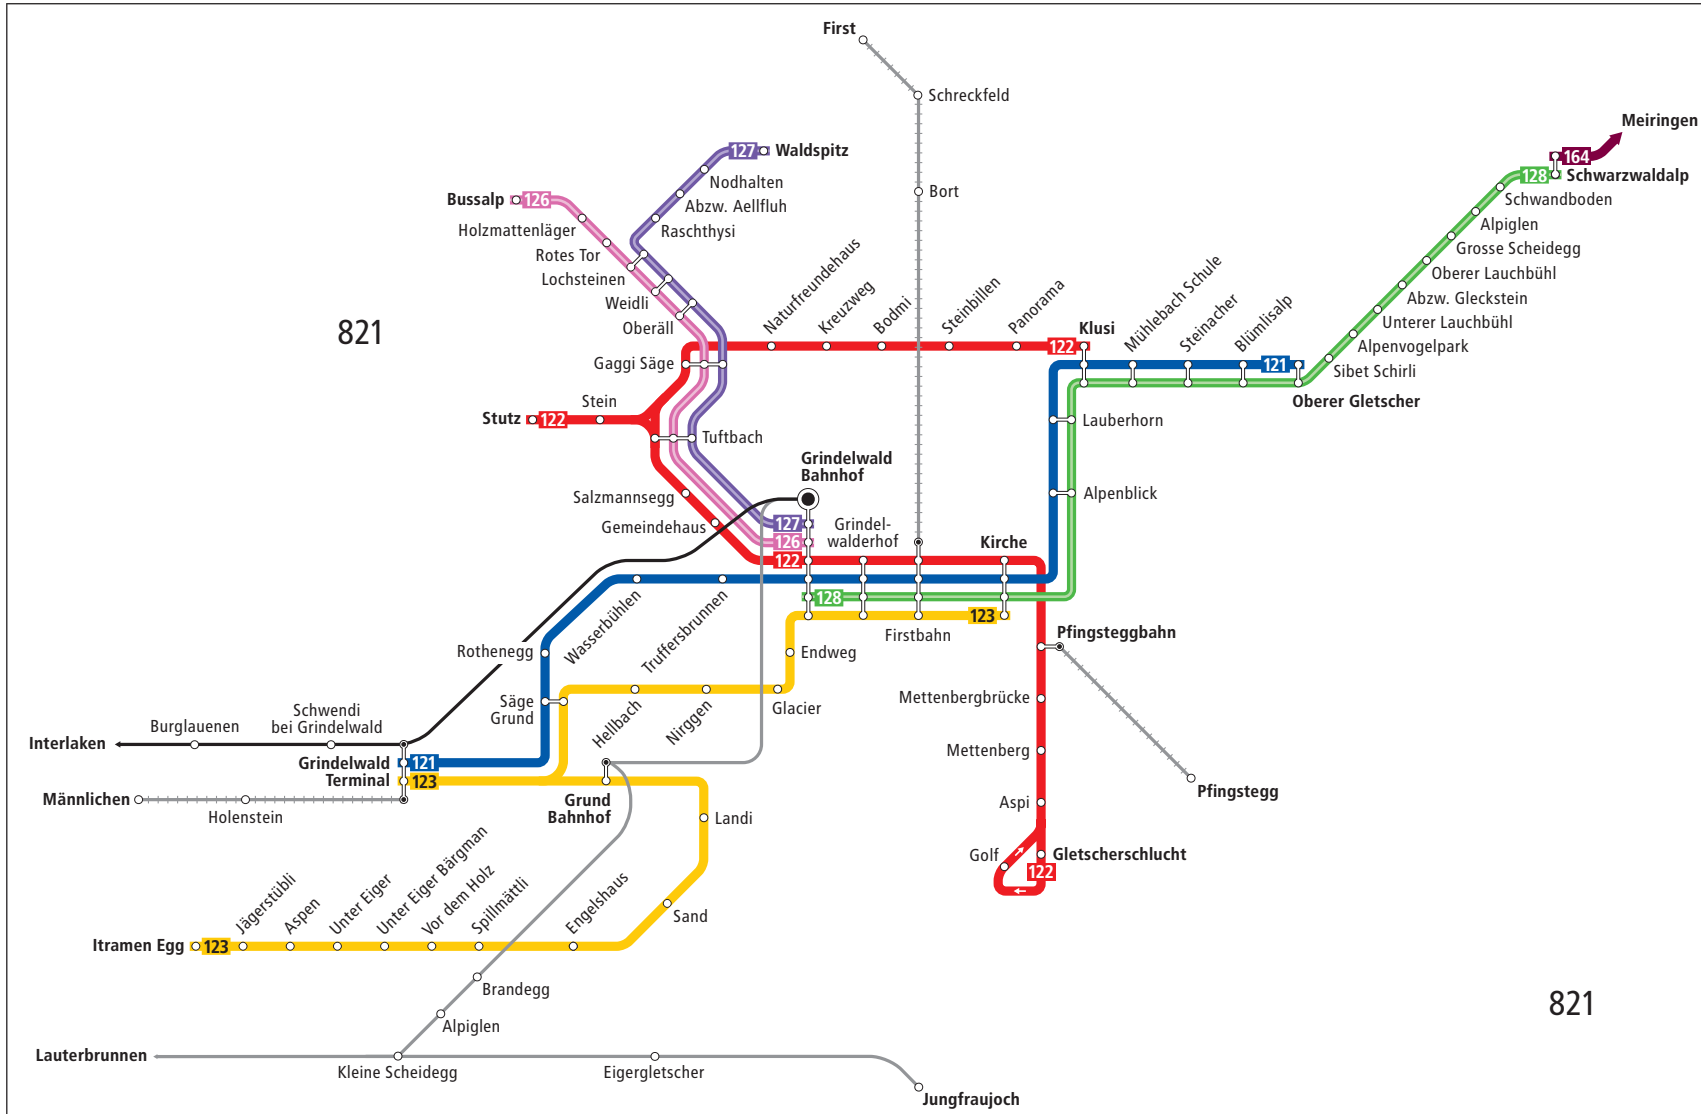

- 821** Zone LIBERO-Abo
- Ortslinien (121, 122, 123)  
Local lines (121, 122, 123)
- Bahnstrecke  
Railway line
- Bahnstrecke (LIBERO nicht gültig)  
Railway line (LIBERO not valid)
- Seilbahn (LIBERO nicht gültig)  
Cableway (LIBERO not valid)

Zeichenerklärung / Legend

- 821** Zone LIBERO-Abo
- Ortslinien (121, 122, 123)  
Local lines (121, 122, 123)
- Berglinien (126, 127, 128)  
Gästekarte und LIBERO-Abo nicht gültig, GA halber Preis.  
Mountain lines (126, 127, 128)  
Guest Card and LIBERO not valid.  
Half price with GA travelcard.
- Bahnstrecke (LIBERO nicht gültig)  
Railway line (LIBERO not valid)
- Seilbahn (LIBERO nicht gültig)  
Cableway (LIBERO not valid)

Liniennetz Lauterbrunnental

Zeichenerklärung

- 822 Zone LIBERO-Abo
- Buslinie
- Bahnstrecke
- Bahnstrecke (LIBERO nicht gültig)
- +
+
 Bergbahn
- +
+
 Bergbahn (LIBERO nicht gültig)

Liniennetz Lauterbrunnental