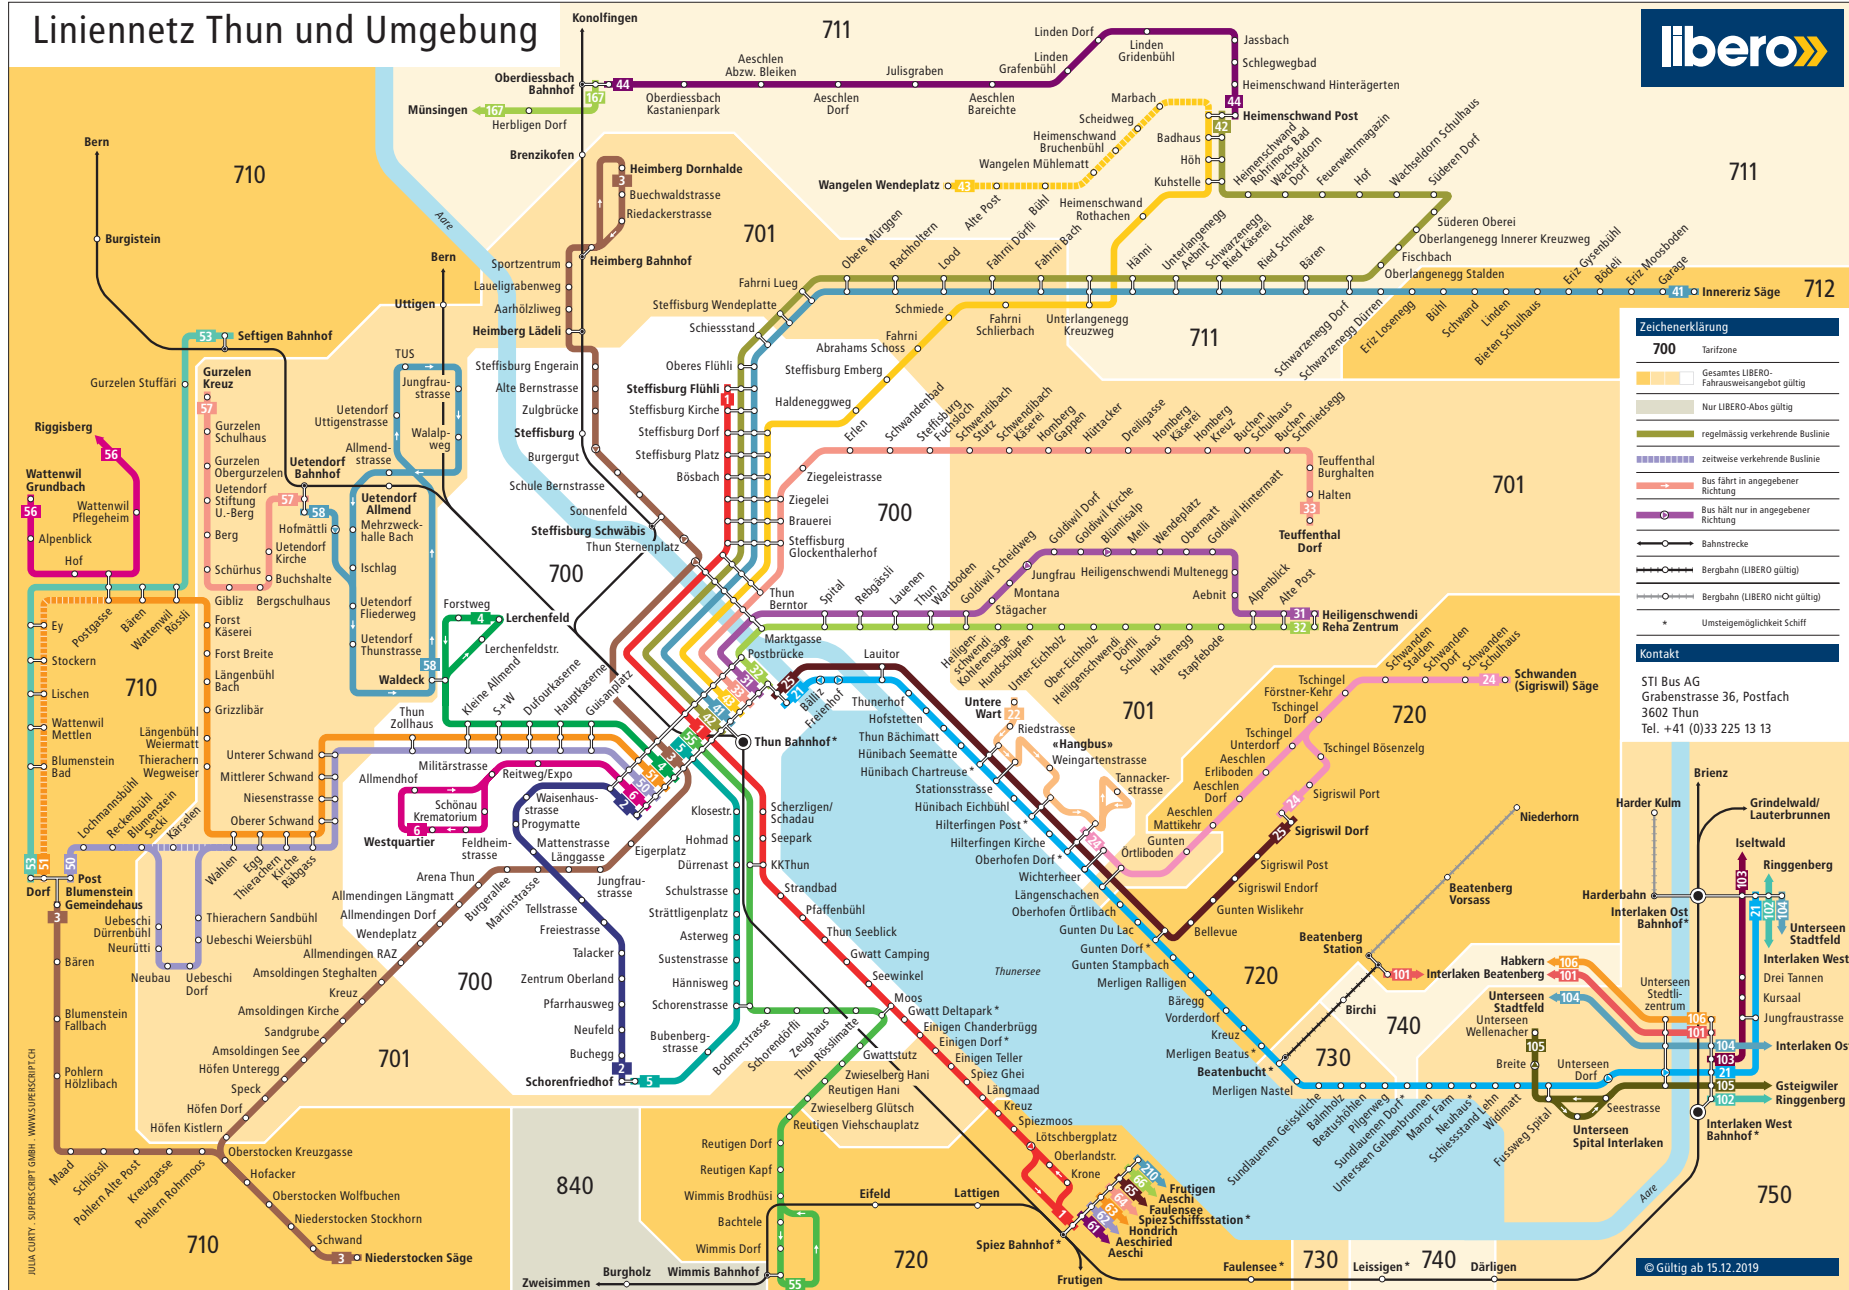

Liniennetz Thun-Spiez

Liniennetz Spiez

Zeichenerklärung

- Tarifzonen LIBERO**
- alle LIBERO-Fahrweise gültig
  - nur LIBERO-Abo gültig
  - regelmässig verkehrende Buslinie
  - Bus fährt in angegebener Richtung
  - Bus hält nur in angegebener Richtung
  - Richtungsanzeige. Liniennende liegt ausserhalb des Plans. Infos zu den Tarifzonen entnehmen Sie dem Libero-Zonenplan.
  - zeitweise verkehrende Buslinie
  - Bahnstrecke
  - Bergbahn (LIBERO nicht gültig)
  - Umsteigemöglichkeit Schiff

Liniennetz Adelboden Kandersteg

**Zeichenerklärung**

- 831 Zone LIBERO-Abo
- regelmässig verkehrende Buslinie
- Bus fährt in angegebener Richtung
- 231 231: LIBERO nicht gültig
- Bahnstrecke
- Bergbahn (LIBERO nicht gültig)

Liniennetz Interlaken-Wilderswil-Bönigen

**Zeichenerklärung**

	Tarifzonen LIBERO
	alle LIBERO-Fahrausweise gültig
	nur LIBERO-Abo gültig
	Bus fährt in angegebener Richtung
	Bus hält nur in angegebener Richtung
	Zeitweise verkehrende Buslinie
	Bahnstrecke
	Bergbahn (LIBERO gültig)
	Bergbahn (LIBERO nicht gültig)
	Fernbus
	Umsteigemöglichkeit Schiff

Zeichenerklärung

- 811 Zone LIBERO-Abo
- regelmäßig verkehrende Buslinie
- - - zeitweise verkehrende Buslinie
- Bahnstrecke
- | Bergbahn
- | Bergbahn (LIBERO nicht gültig)
- | Schiffslinie

Liniennetz Brienz–Meiringen–Hasliberg