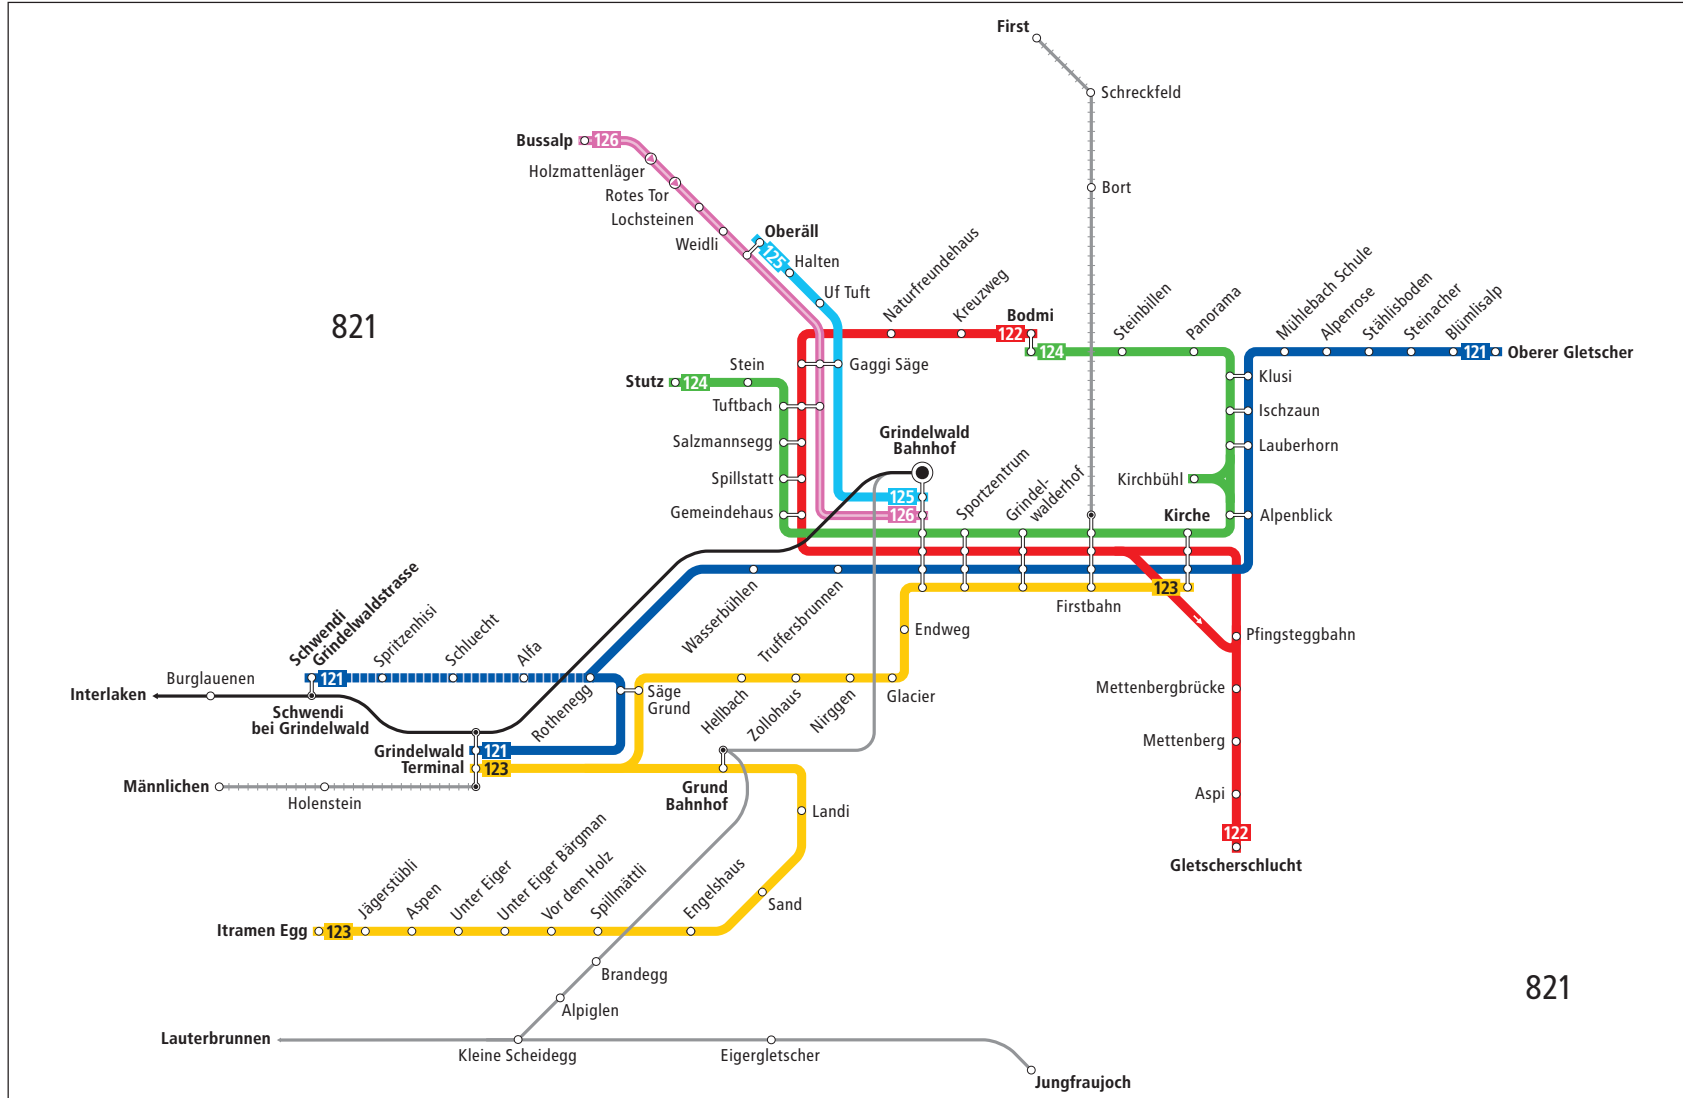

Liniennetz Gstaad-Saanenland

Zeichenerklärung

- 845 Zone LIBERO-Abo
- regelmäßig verkehrende Buslinie
- zeitweise verkehrende Buslinie
- Bus hält nur in angegebener Richtung
- Bahnstrecke
- Luftseilbahn (LIBERO nicht gültig)

Zeichenerklärung

- 842 Zone LIBERO-Abo
- 275 280 LIBERO nicht gültig
- 282 284 LIBERO nicht gültig
- 289 321 LIBERO nicht gültig
- regelmässig verkehrende Buslinie
- Bus fährt in angegebener Richtung
- Bahnstrecke
- Bergbahn (LIBERO nicht gültig)

Liniennetz Grindelwald, Winter

Zeichenerklärung / Legend

- 821** Zone LIBERO-Abo
- Skibus/Ortsbus (121, 122, 123, 124, 125)
- Skibus/Local bus (121, 122, 123, 124, 125)
- Schittelbus (126)
- Gästekarte und LIBERO-Abo nicht gültig. GA halber Preis.
- Sledging bus (126)
- Guest Card and LIBERO not valid. Half price with GA travelcard.
- Bahnstrecke Railway line
- Bahnstrecke (LIBERO nicht gültig) Railway line (LIBERO not valid)
- Seilbahn (LIBERO nicht gültig) Cableway (LIBERO not valid)
- zeitweise verkehrende Buslinie intermittently service (bus)

- 821** Zone LIBERO-Abo
- Ortslinien (121, 122, 123)  
Local lines (121, 122, 123)
- Bahnstrecke  
Railway line
- Bahnstrecke (LIBERO nicht gültig)  
Railway line (LIBERO not valid)
- Seilbahn (LIBERO nicht gültig)  
Cableway (LIBERO not valid)