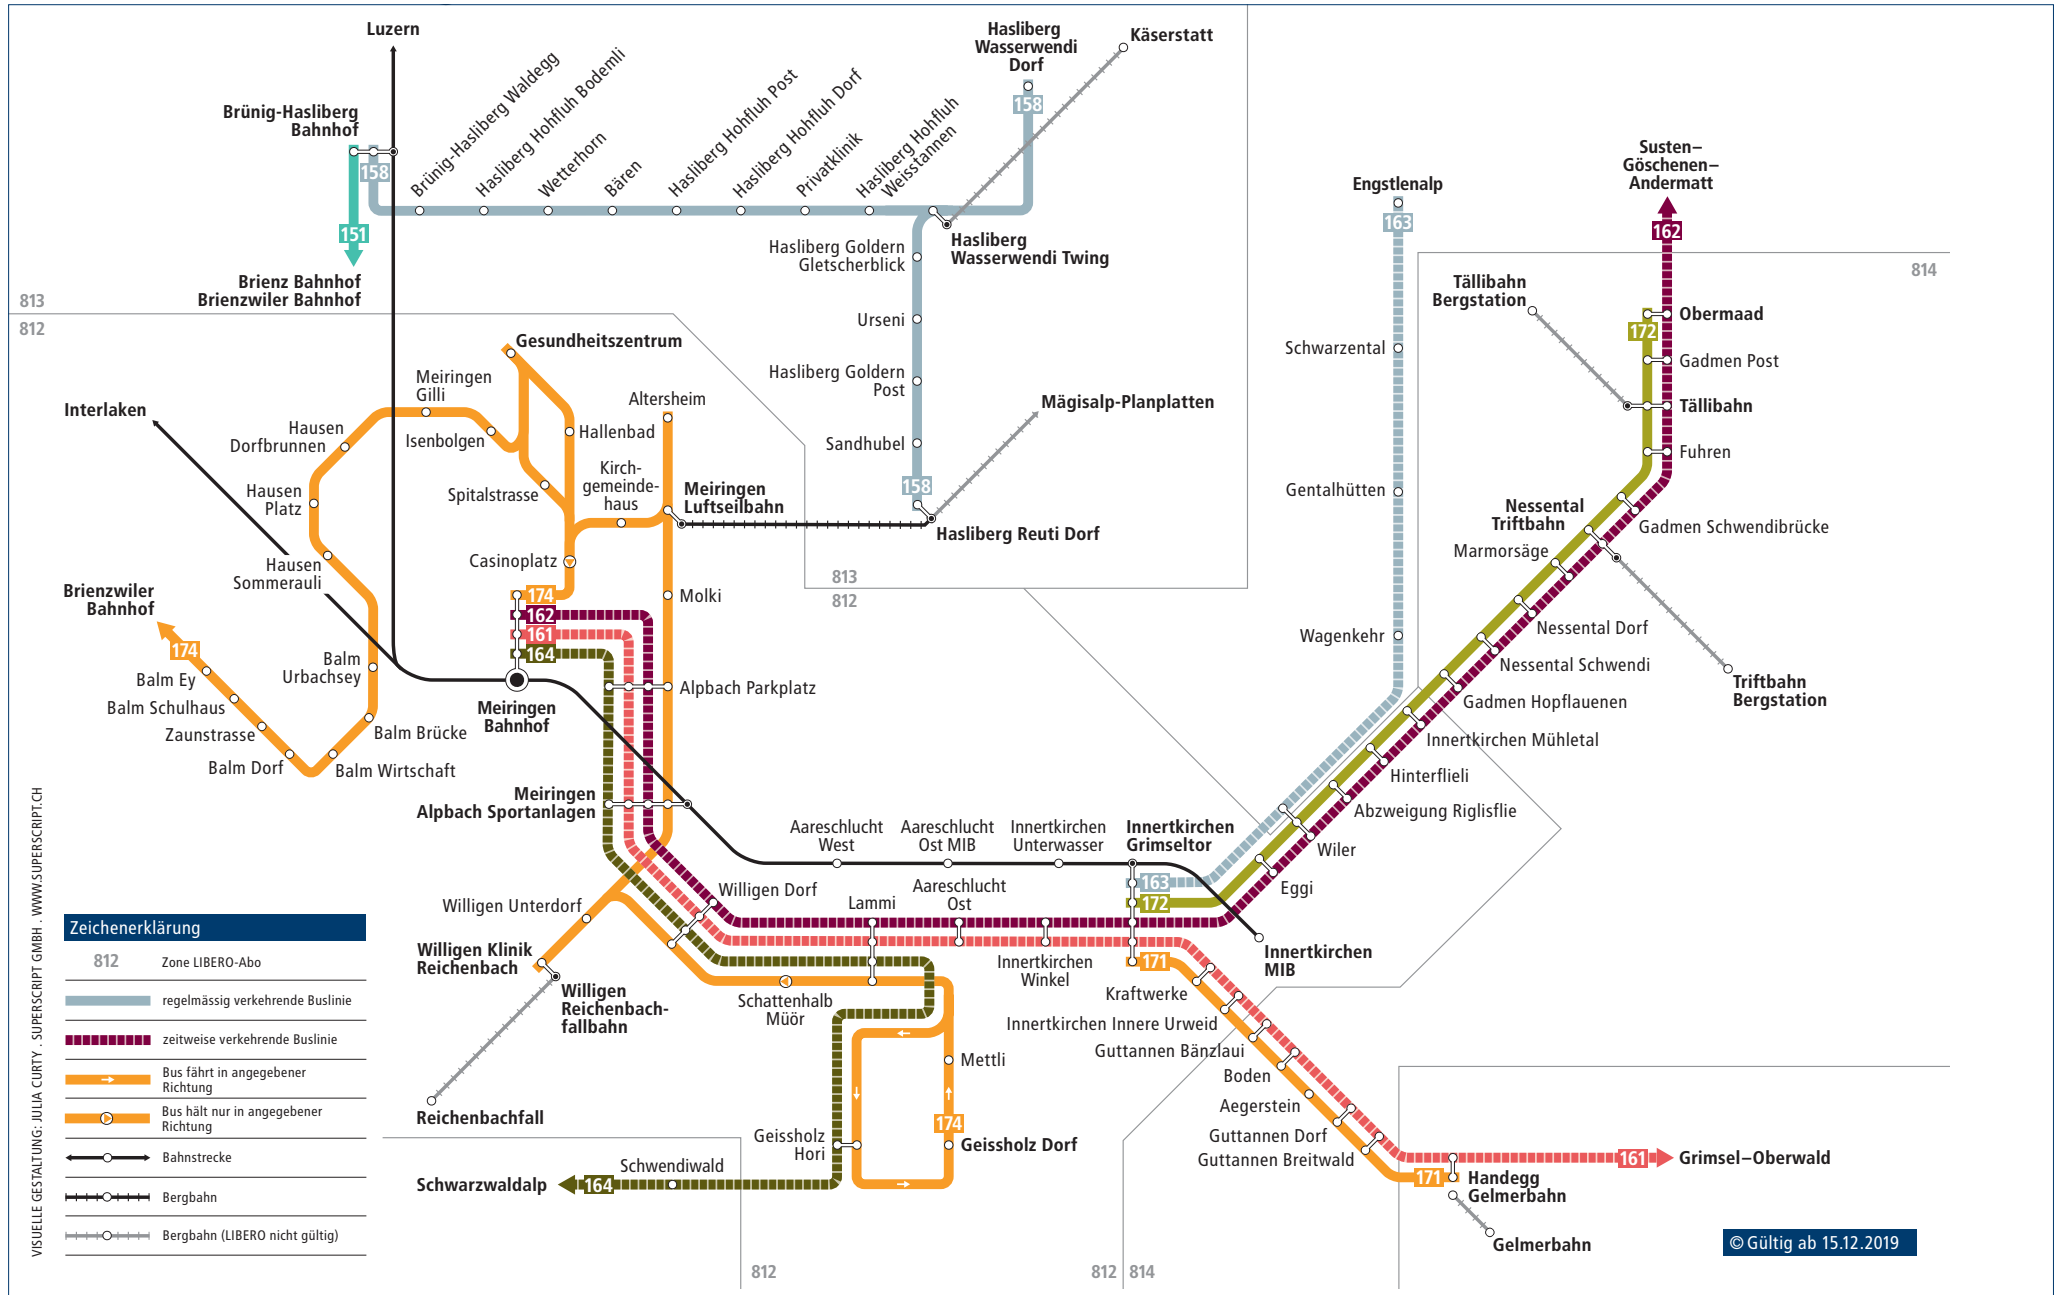

Liniennetz Thun-Spiez

Liniennetz Spiez

Zeichenerklärung

- Tarifzonen LIBERO**
- alle LIBERO-Fahrweise gültig
  - nur LIBERO-Abo gültig
  - regelmässig verkehrende Buslinie
  - Bus fährt in angegebener Richtung
  - Bus hält nur in angegebener Richtung
  - Richtungsanzeige. Liniennende liegt ausserhalb des Plans. Infos zu den Tarifzonen entnehmen Sie dem Libero-Zonenplan.
  - zeitweise verkehrende Buslinie
  - Bahnstrecke
  - Bergbahn (LIBERO nicht gültig)
  - Umsteigemöglichkeit Schiff

Liniennetz Interlaken-Wilderswil-Bönigen

**Zeichenerklärung**

	Tarifzonen LIBERO
	alle LIBERO-Fahrausweise gültig
	nur LIBERO-Abo gültig
	Bus fährt in angegebener Richtung
	Bus hält nur in angegebener Richtung
	Zeitweise verkehrende Buslinie
	Bahnstrecke
	Bergbahn (LIBERO gültig)
	Bergbahn (LIBERO nicht gültig)
	Fernbus
	Umsteigemöglichkeit Schiff

Zeichenerklärung

- 811 Zone LIBERO-Abo
- regelmäßig verkehrende Buslinie
- - - zeitweise verkehrende Buslinie
- Bahnstrecke
- | Bergbahn
- | Bergbahn (LIBERO nicht gültig)
- | Schiffslinie

Liniennetz Brienz–Meiringen–Hasliberg

Liniennetz Gstaad-Saanenland

Zeichenerklärung

- 845 Zone LIBERO-Abo
- regelmäßig verkehrende Buslinie
- zeitweise verkehrende Buslinie
- Bus hält nur in angegebener Richtung
- Bahnstrecke
- Luftseilbahn (LIBERO nicht gültig)