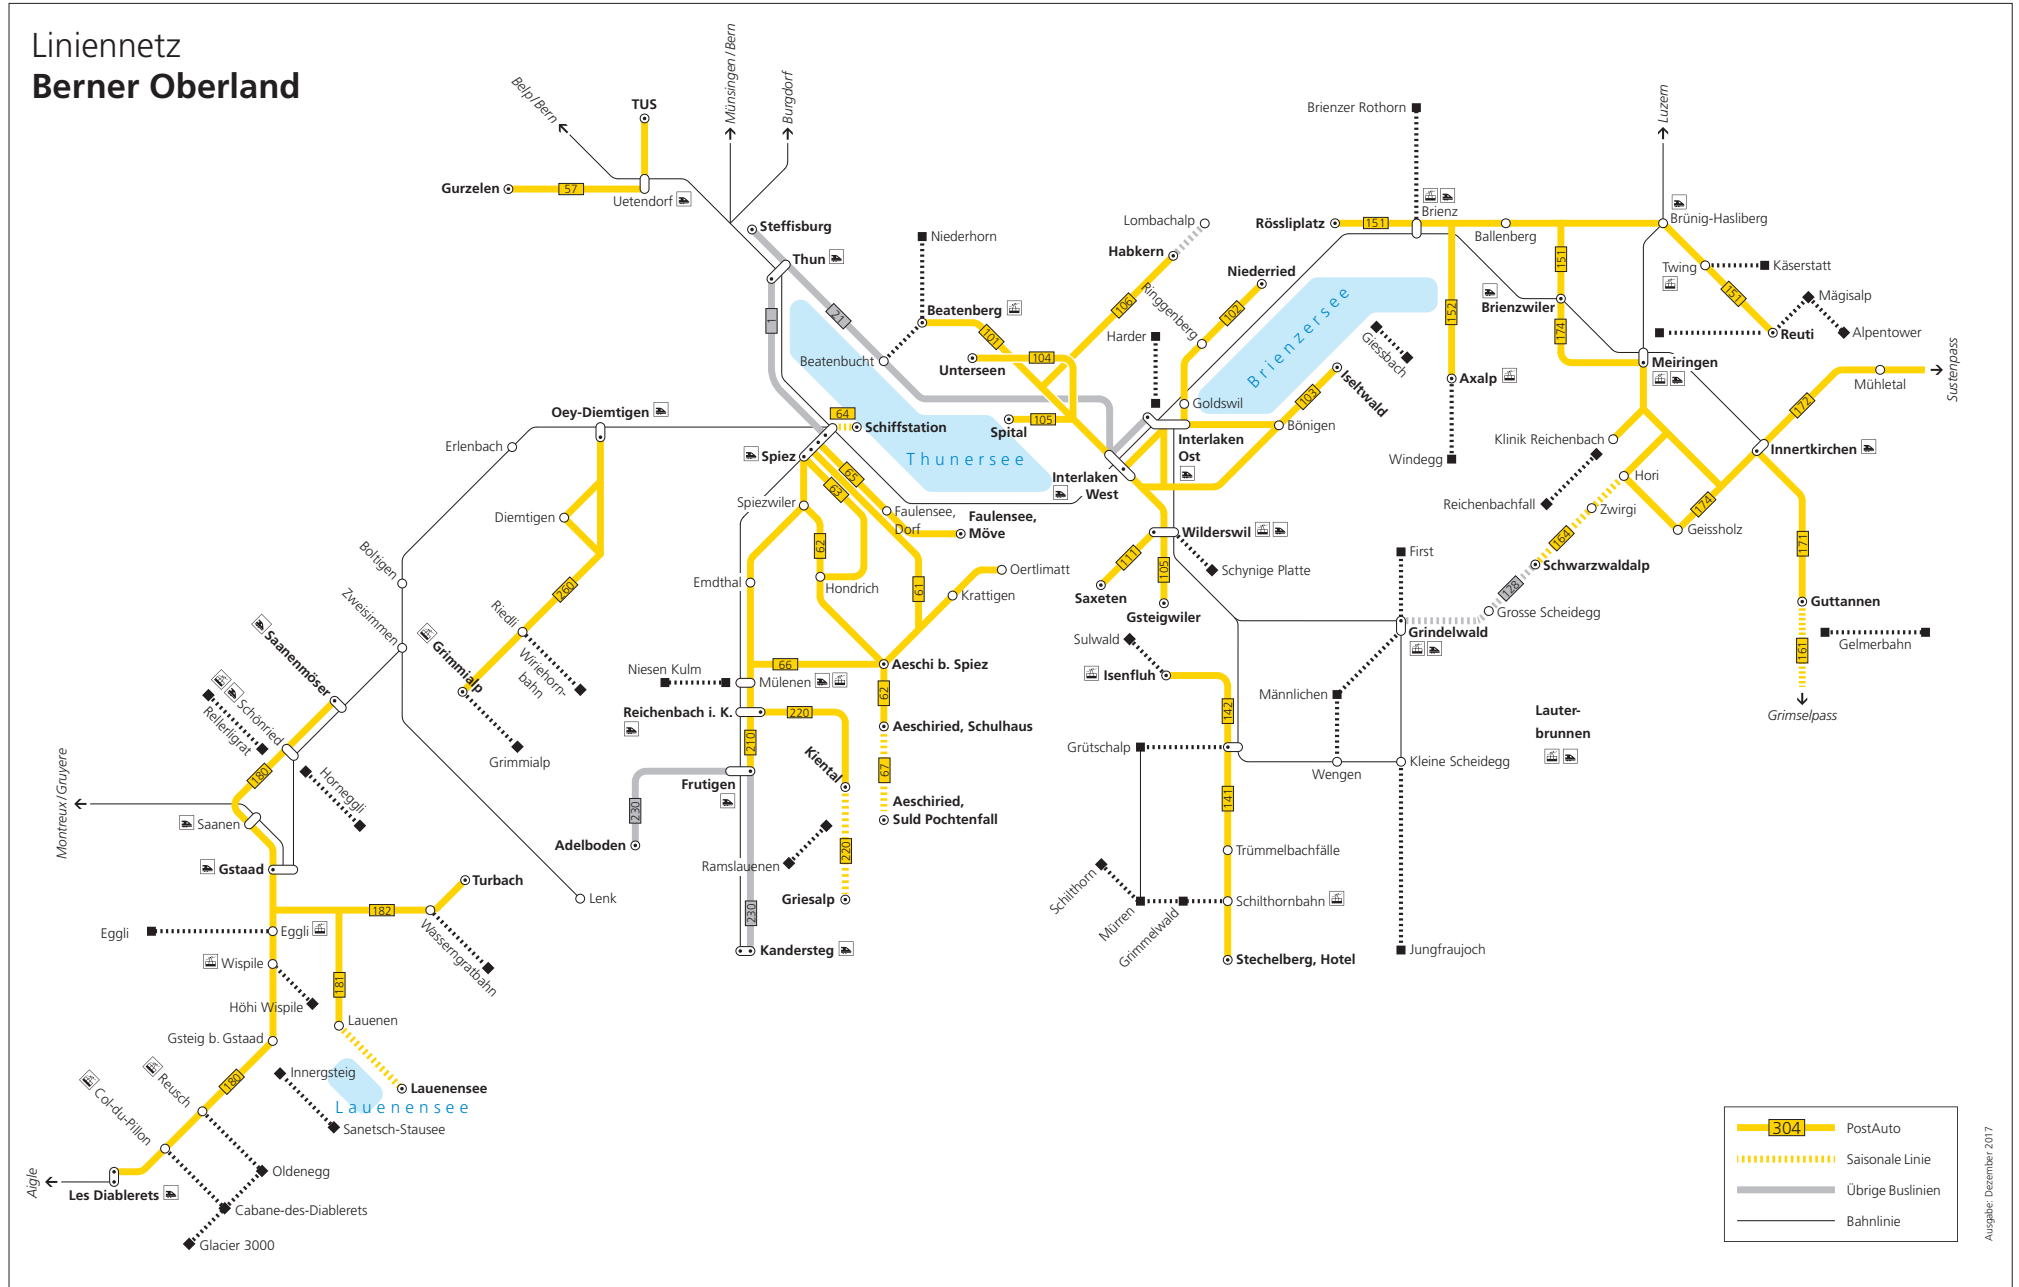

Liniennetz Lauterbrunnental

Zeichenerklärung

- 822 Zone LIBERO-Abo
- Buslinie
- Bahnstrecke
- Bahnstrecke (LIBERO nicht gültig)
- +
+
 Bergbahn
- +
+
 Bergbahn (LIBERO nicht gültig)

Liniennetz Lauterbrunnental

Liniennetz Pässefahrten Zentralalpen

Zeichenerklärung

- 812 Zone LIBERO-Abo
- regelmäßig verkehrende Buslinie
- - - zeitweise verkehrende Buslinie
- Bus hält nur in angegebener Richtung
- Bergbahn (LIBERO nicht gültig)
- Bahnstrecke

Liniennetz

Kundeninformationen

PostAuto AG  
 Gebiet Mitte  
 Tscharnerstrasse 37  
 3007 Bern  
 Telefon 0848 100 222  
 www.postauto.ch/bern

Liniennetz Moonliner Spiez, Adelboden, Interlaken, Grindelwald, Meiringen

Liniennetz Moonliner Thun