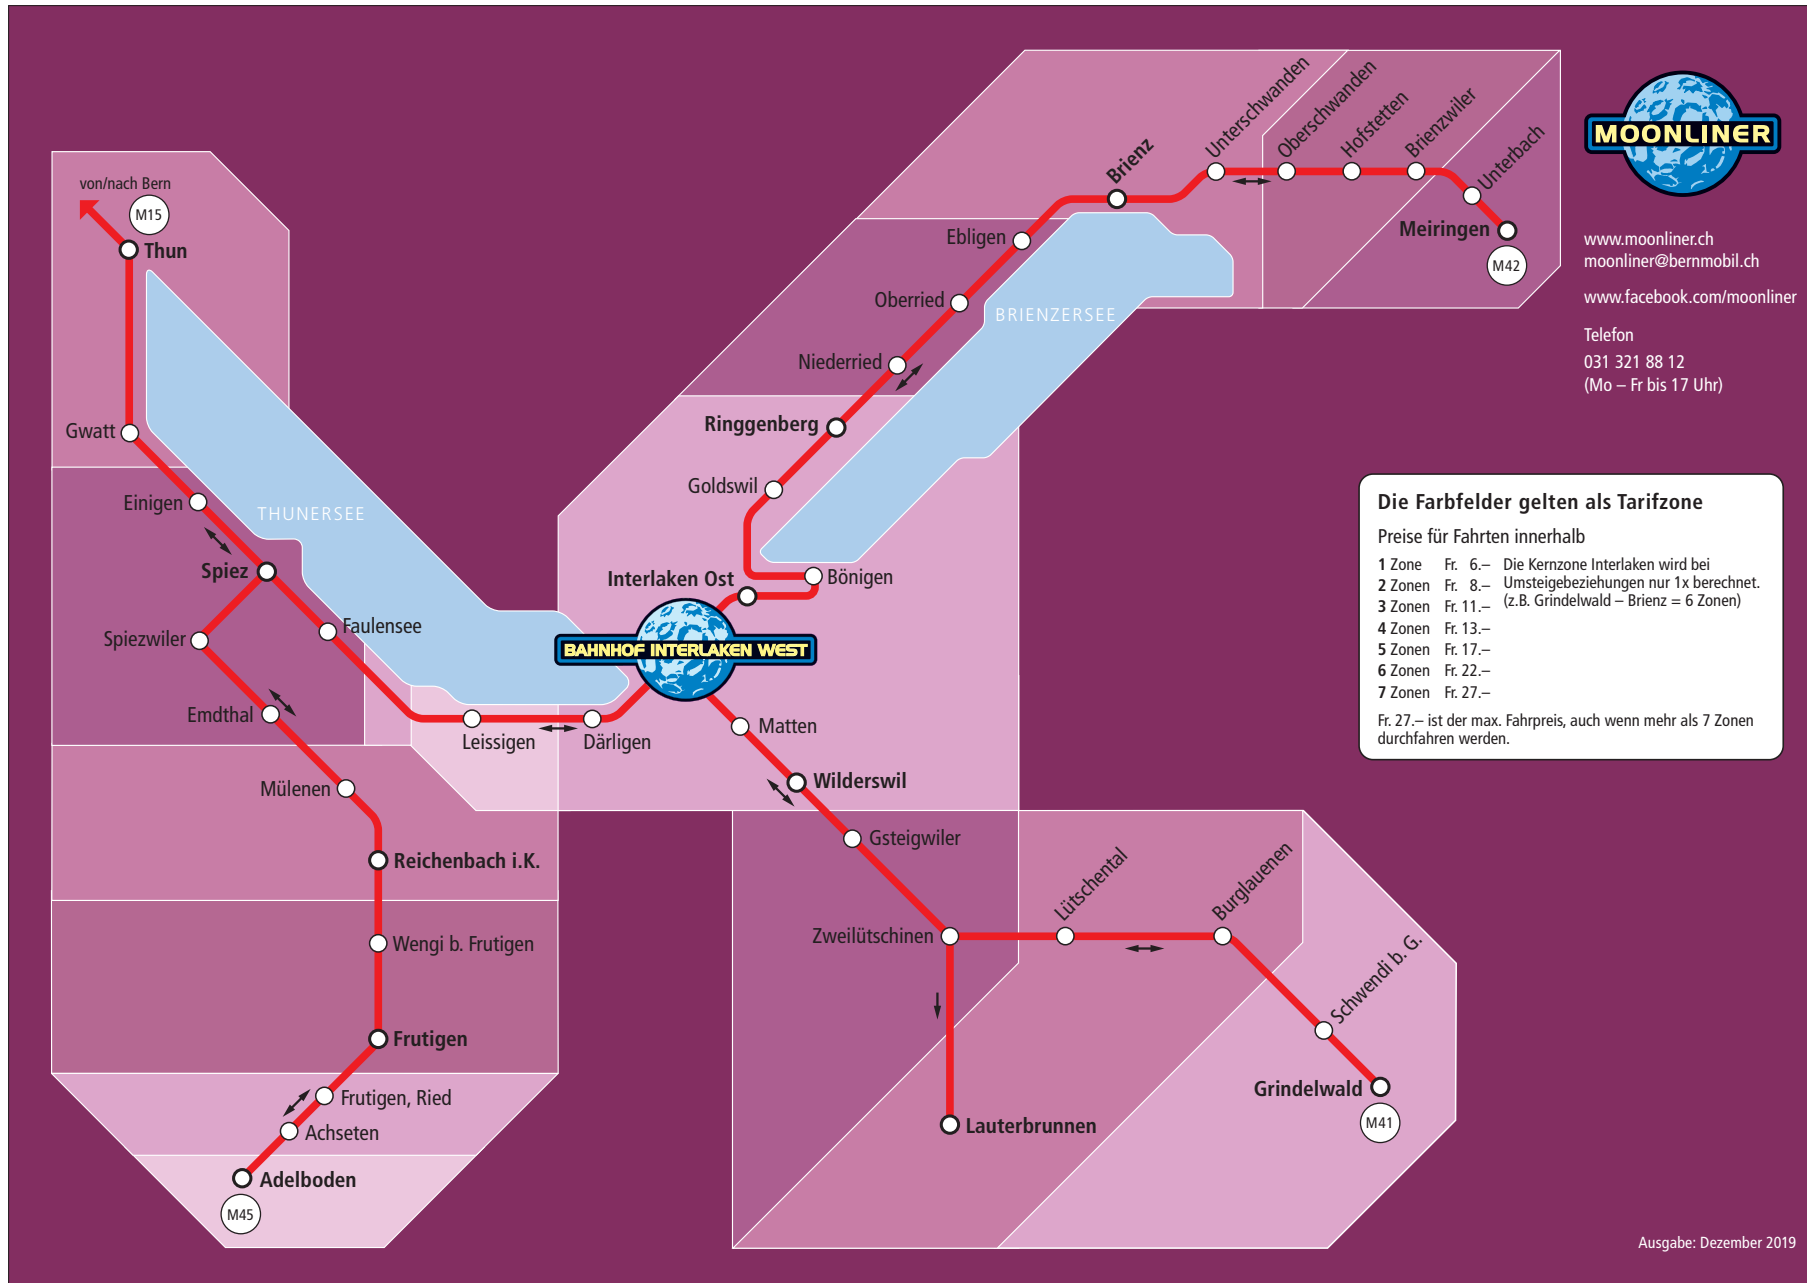

Liniennetz Interlaken-Wilderswil-Bönigen

**Zeichenerklärung**

	Tarifzonen LIBERO
	alle LIBERO-Fahrausweise gültig
	nur LIBERO-Abo gültig
	Bus fährt in angegebener Richtung
	Bus hält nur in angegebener Richtung
	Zeitweise verkehrende Buslinie
	Bahnstrecke
	Bergbahn (LIBERO gültig)
	Bergbahn (LIBERO nicht gültig)
	Fernbus
	Umsteigemöglichkeit Schiff

Liniennetz Pässefahrten Zentralalpen

Zeichenerklärung

- 812 Zone LIBERO-Abo
- regelmäßig verkehrende Buslinie
- - - zeitweise verkehrende Buslinie
- Bus hält nur in angegebener Richtung
- Bergbahn (LIBERO nicht gültig)
- Bahnstrecke

Liniennetz

Kundeninformationen

PostAuto AG  
 Gebiet Mitte  
 Tscharnerstrasse 37  
 3007 Bern  
 Telefon 0848 100 222  
 www.postauto.ch/bern

Liniennetz Moonliner Spiez, Adelboden, Interlaken, Grindelwald, Meiringen

Liniennetz Moonliner Thun