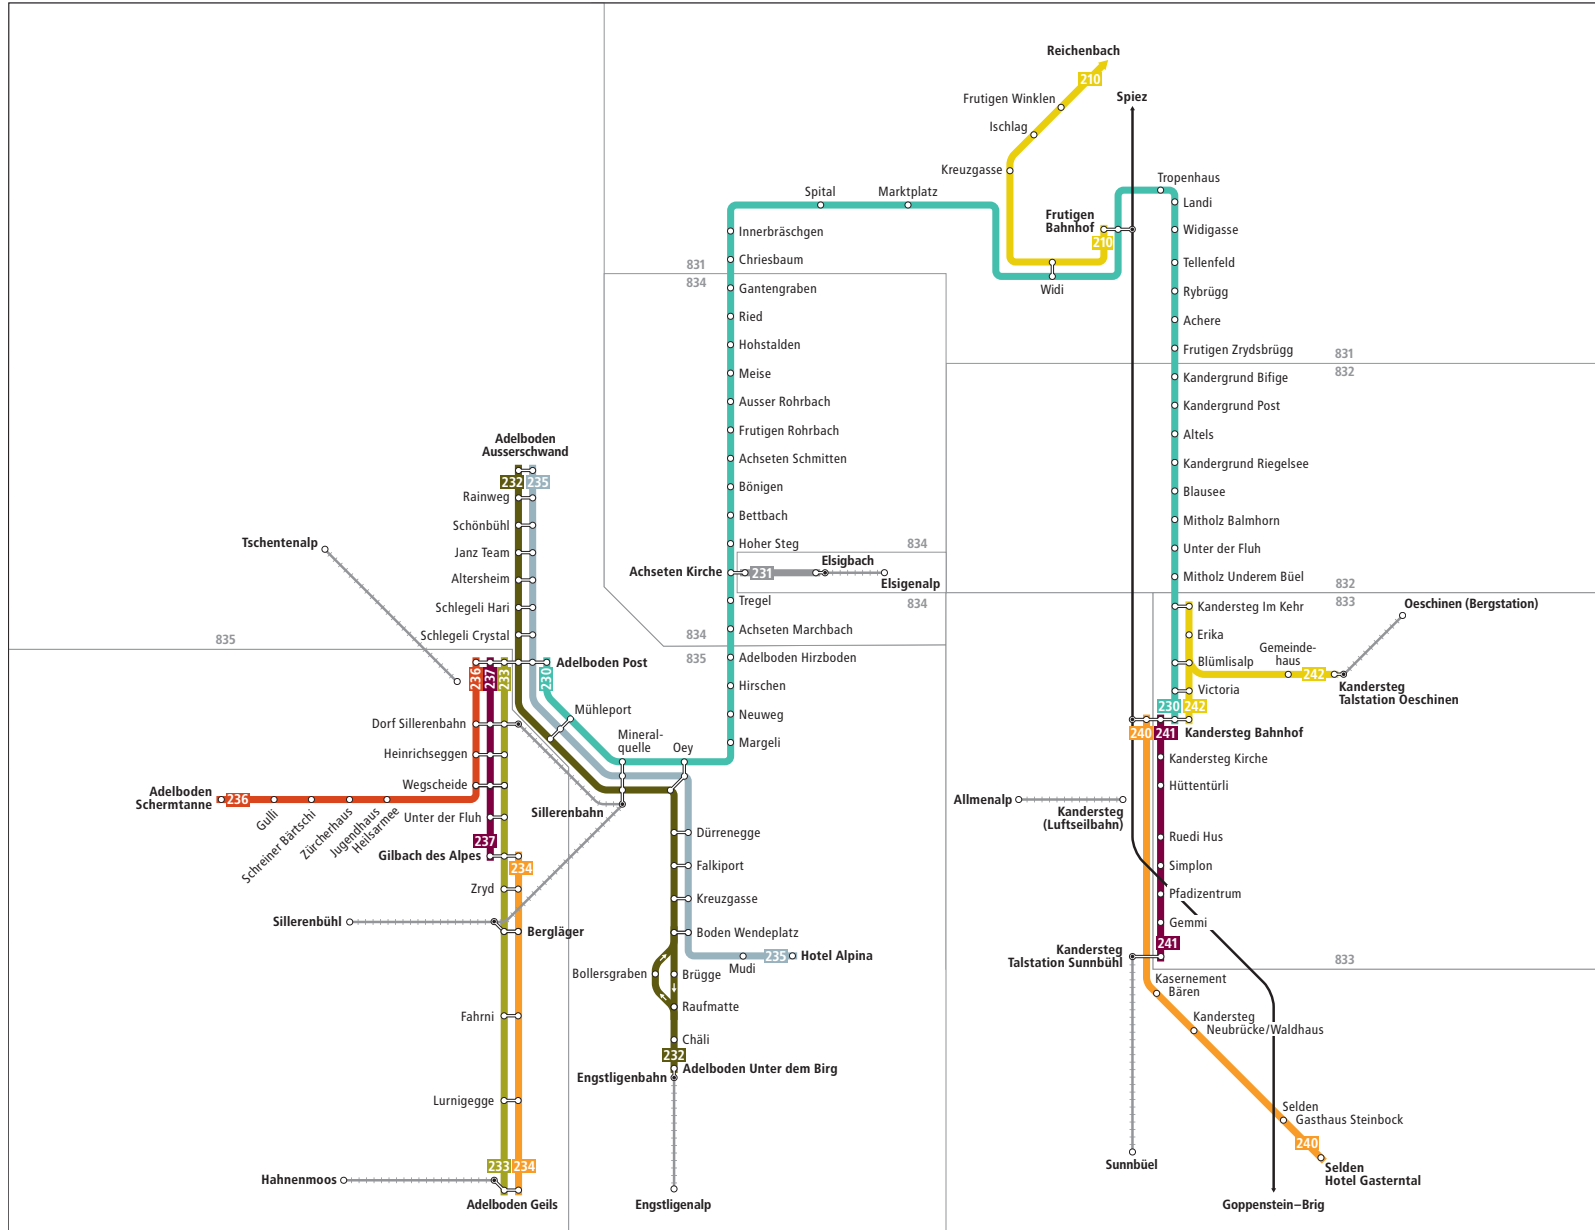

Liniennetz Thun-Spiez

Liniennetz Spiez

Zeichenerklärung

- Tarifzonen LIBERO**
- alle LIBERO-Fahrweise gültig
  - nur LIBERO-Abo gültig
  - regelmässig verkehrende Buslinie
  - Bus fährt in angegebener Richtung
  - Bus hält nur in angegebener Richtung
  - Richtungsanzeige. Liniennende liegt ausserhalb des Plans. Infos zu den Tarifzonen entnehmen Sie dem Libero-Zonenplan.
  - zeitweise verkehrende Buslinie
  - Bahnstrecke
  - Bergbahn (LIBERO nicht gültig)
  - Umsteigemöglichkeit Schiff

Liniennetz Adelboden Kandersteg

**Zeichenerklärung**

- 831 Zone LIBERO-Abo
- regelmässig verkehrende Buslinie
- Bus fährt in angegebener Richtung
- 231 231: LIBERO nicht gültig
- Bahnstrecke
- Bergbahn (LIBERO nicht gültig)

Liniennetz Interlaken-Wilderswil-Bönigen

**Zeichenerklärung**

	Tarifzonen LIBERO
	alle LIBERO-Fahrausweise gültig
	nur LIBERO-Abo gültig
	Bus fährt in angegebener Richtung
	Bus hält nur in angegebener Richtung
	Zeitweise verkehrende Buslinie
	Bahnstrecke
	Bergbahn (LIBERO gültig)
	Bergbahn (LIBERO nicht gültig)
	Fernbus
	Umsteigemöglichkeit Schiff

Liniennetz Moonliner Thun