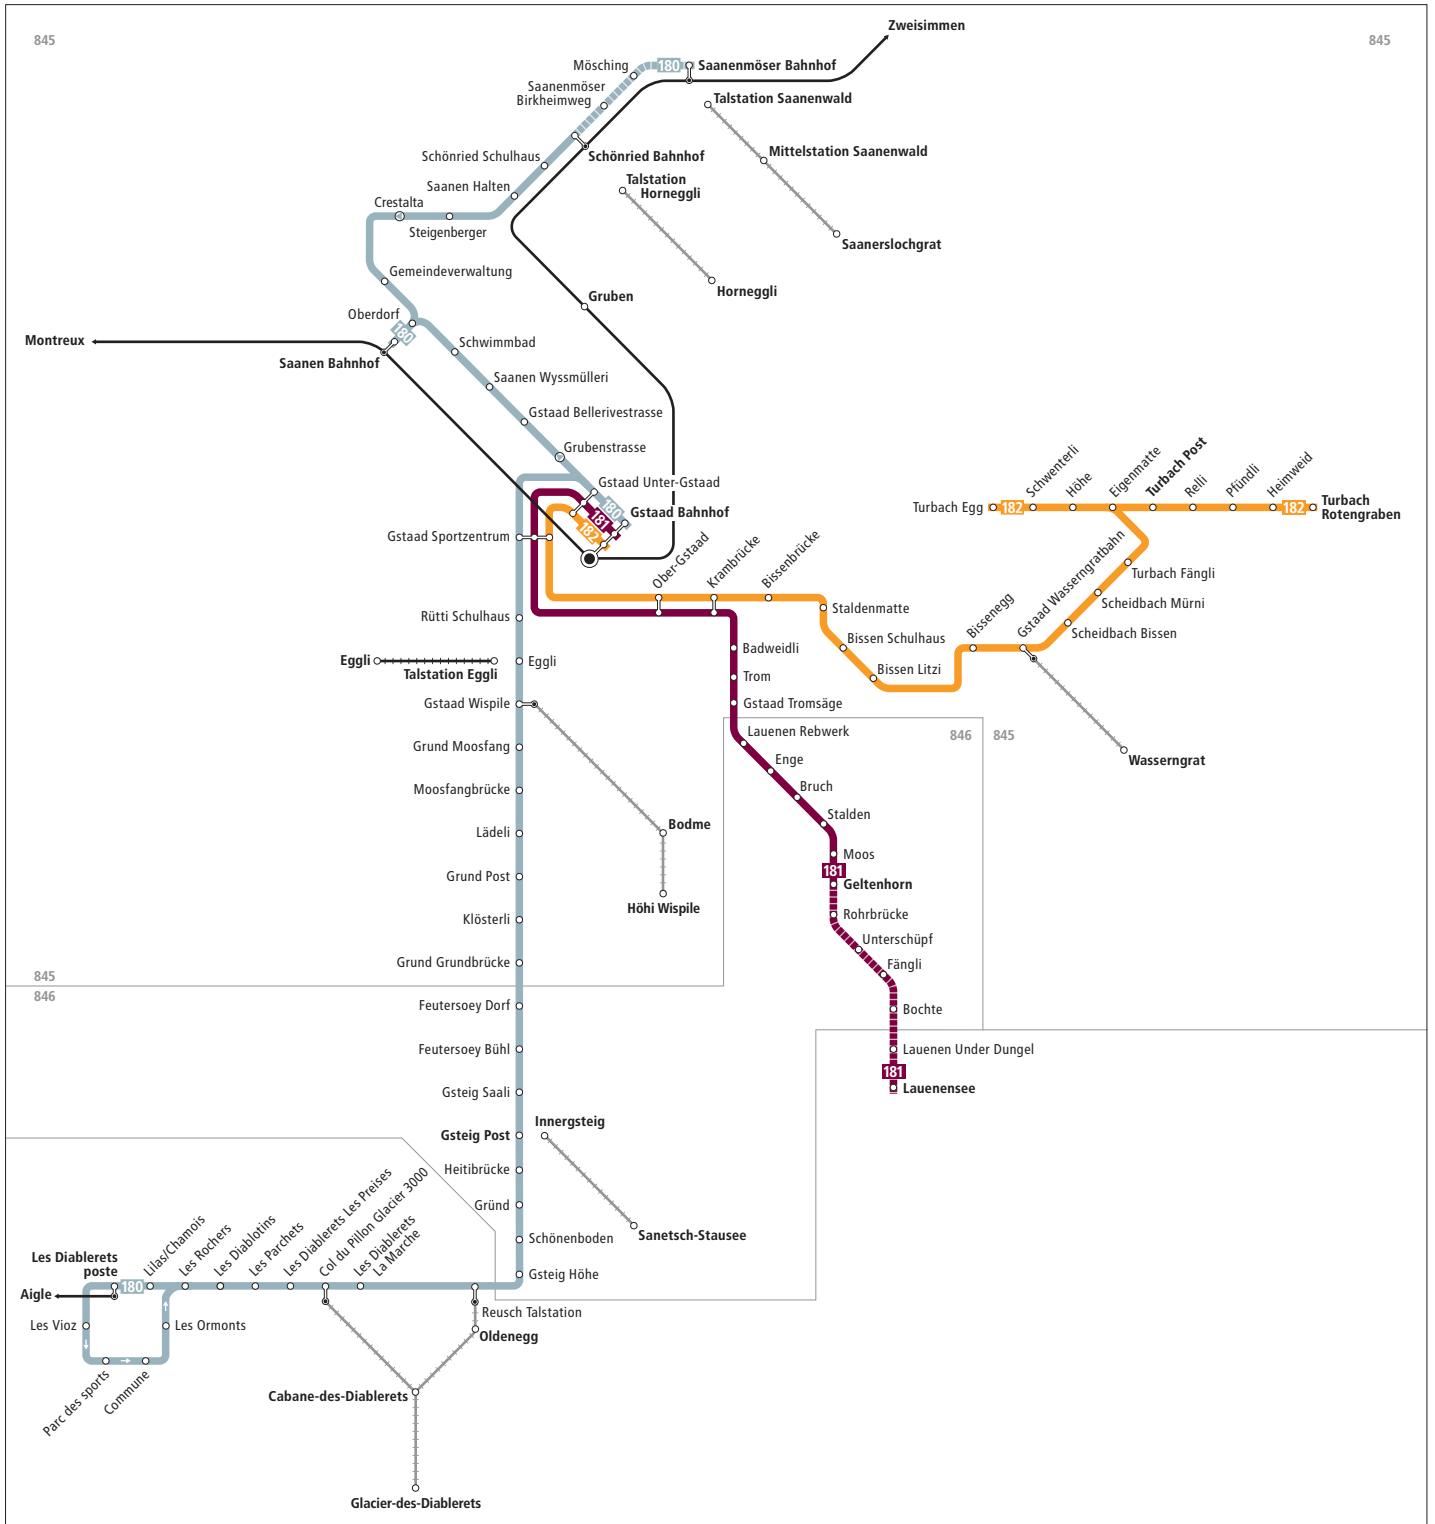

Liniennetz Thun-Spiez

Liniennetz Spiez

Zeichenerklärung

- Tarifzonen LIBERO**
- alle LIBERO-Fahrweise gültig
  - nur LIBERO-Abo gültig
  - regelmässig verkehrende Buslinie
  - Bus fährt in angegebener Richtung
  - Bus hält nur in angegebener Richtung
  - Richtungsanzeige. Liniennende liegt ausserhalb des Plans. Infos zu den Tarifzonen entnehmen Sie dem Libero-Zonenplan.
  - zeitweise verkehrende Buslinie
  - Bahnstrecke
  - Bergbahn (LIBERO nicht gültig)
  - Umsteigemöglichkeit Schiff

Liniennetz Interlaken-Wilderswil-Bönigen

**Zeichenerklärung**

	Tarifzonen LIBERO
	alle LIBERO-Fahrausweise gültig
	nur LIBERO-Abo gültig
	Bus fährt in angegebener Richtung
	Bus hält nur in angegebener Richtung
	Zeitweise verkehrende Buslinie
	Bahnstrecke
	Bergbahn (LIBERO gültig)
	Bergbahn (LIBERO nicht gültig)
	Fernbus
	Umsteigemöglichkeit Schiff

Zeichenerklärung

- 811 Zone LIBERO-Abo
- regelmäßig verkehrende Buslinie
- - - zeitweise verkehrende Buslinie
- Bahnstrecke
- | Bergbahn
- | Bergbahn (LIBERO nicht gültig)
- | Schiffslinie

Liniennetz Brienz–Meiringen–Hasliberg

Liniennetz Gstaad-Saanenland

Zeichenerklärung

- 845 Zone LIBERO-Abo
- regelmäßig verkehrende Buslinie
- zeitweise verkehrende Buslinie
- Bus hält nur in angegebener Richtung
- Bahnstrecke
- Luftseilbahn (LIBERO nicht gültig)