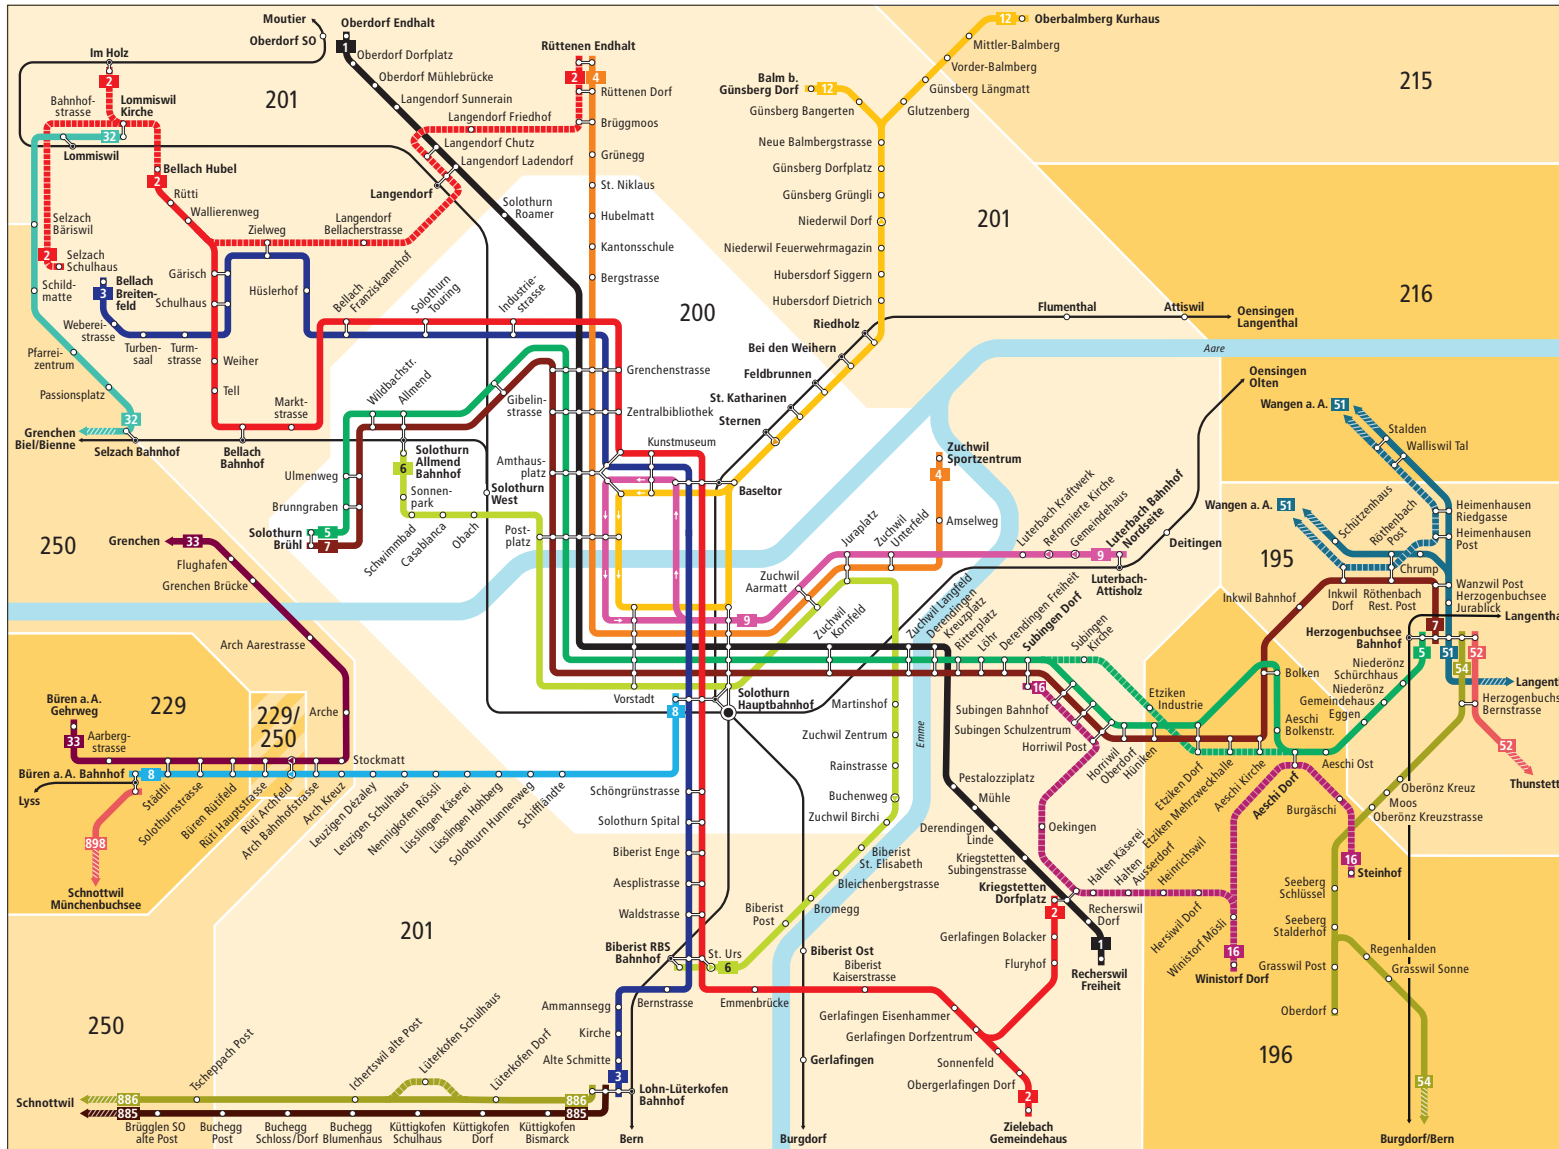

Liniennetz Solothurn

Liniennetz Solothurn und Umgebung

Zeichenerklärung

- 116 Tarifzonen LIBERO
- Überschneidung von zwei Tarifzonen
- regelmässig verkehrende Buslinie
- zeitweise verkehrende Buslinie
- Richtungsanzeige. Liniennote liegt ausserhalb des Plans. Infos zu den Tarifzonen entnehmen Sie dem Libero-Zonenplan.
- Bus hält nur in angegebener Richtung
- Bahnstrecke

© Gültig ab 15.12.2019

Linienetz Moonliner Solothurn

Liniennetz Grenchen

Liniennetz Grenchen und Umgebung

**Zeichenerklärung**

	Tarifzonen LIBERO		Abendlinie 29
	Überschneidung von zwei Tarifzonen		Abendlinie 30
	regelmässig verkehrende Buslinie		Biel Rolex - Grenchen Nord einzelne Kurse
	Bus fährt in angegebener Richtung		Solothurn - Bettlach Hubel - Im Holz / Selzach einzelne Kurse
	Bus hält nur in angegebener Richtung		Richtungsanzeige. Liniennetz liegt ausserhalb des Plans. Infos zu den Tarifzonen entnehmen Sie dem Libero-Zonenplan.
	Bahnstrecke		

Liniennetz Oberaargau

Liniennetz Oberaargau

**Zeichenerklärung**

- 190** Tarifzonennummer
- regelmäßig verkehrende Buslinie
- zeitweise verkehrende Buslinie
- Richtungsanzeige. Liniennetze liegen ausserhalb des Plans. Infos zu den Tarifzonen entnehmen Sie dem Libero-Zonenplan.
- Bus fährt nur in angegebener Richtung
- Bahnstrecke
- Halt auf Verlangen
- + weitere Busangebote
- Tarifzonen LIBERO
- Für Fahrten innerhalb der blauen Zone sind keine LIBERO-Fahrtausweise gültig.