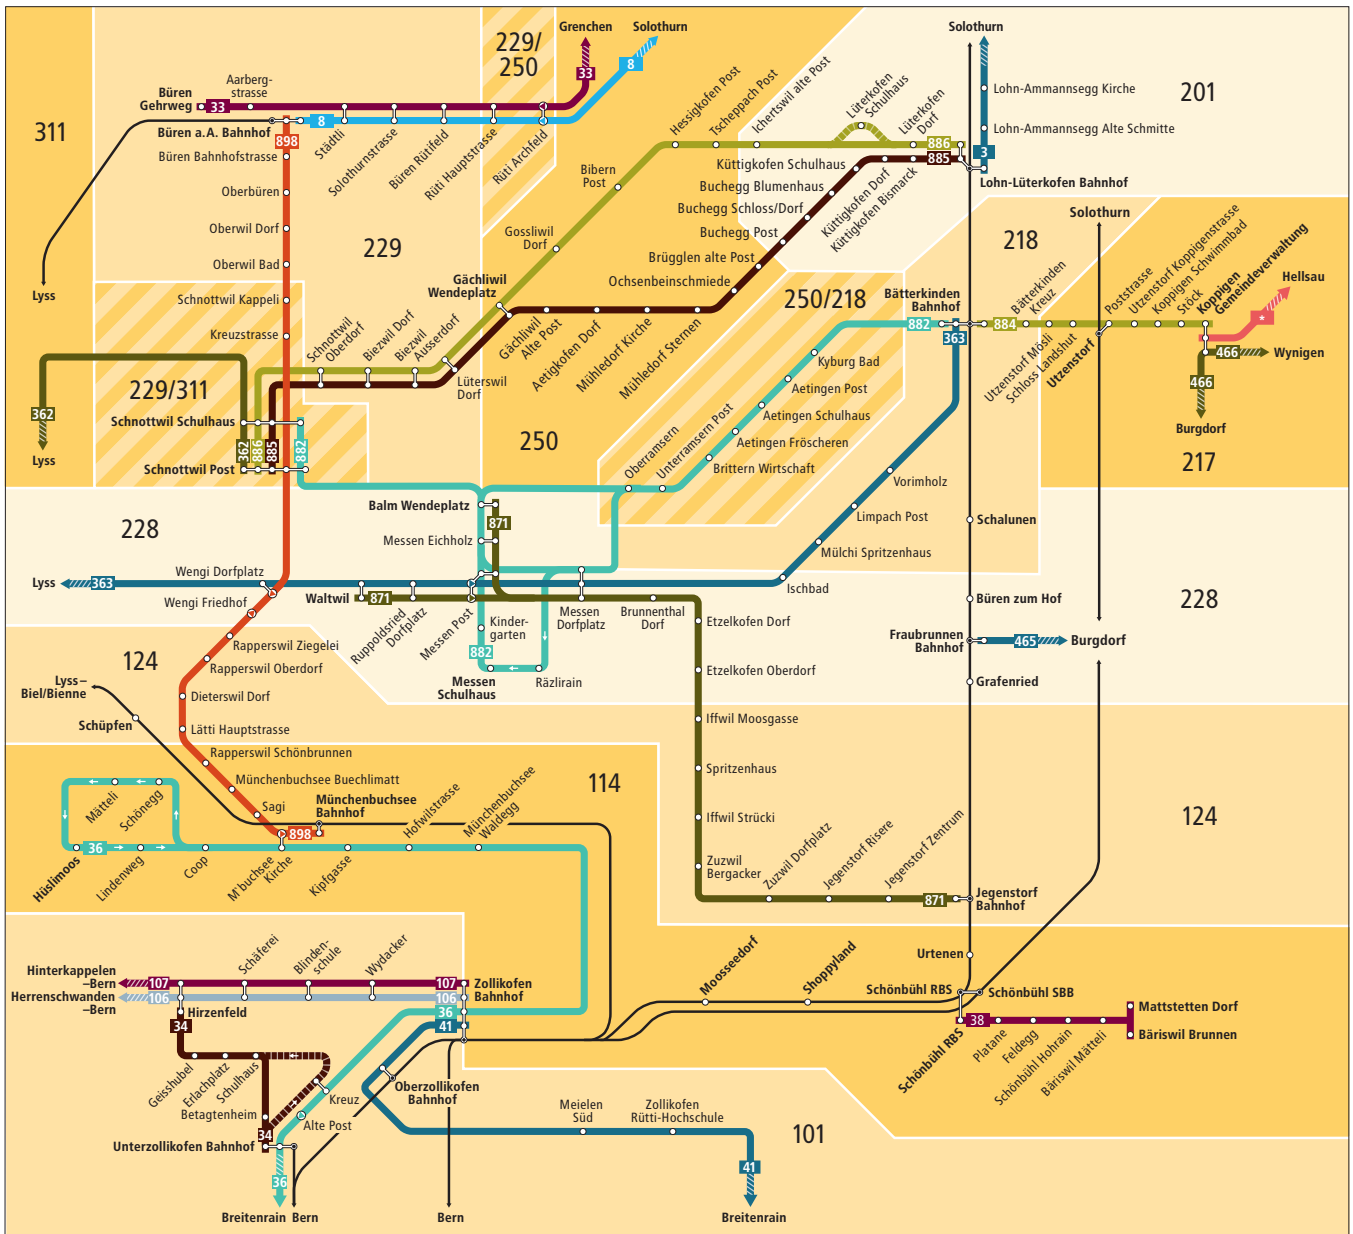

Liniennetz Limpachtal–Bucheggberg

Zeichenerklärung	
100	Tarifzonen LIBERO
	Überschneidung von zwei Tarifzonen
	regelmässig verkehrende Buslinie
	zeitweise verkehrende Buslinie
 	Richtungsanzeige. Liniennende liegt ausserhalb des Plans. Infos zu den Tarifzonen entnehmen Sie dem Libero-Zonenplan.
 	Bus fährt in angegebener Richtung
 	Bus hält nur in angegebener Richtung
+	Weitere Busangebote. Libero gilt nur für Abonnemente.
	Bahnstrecke