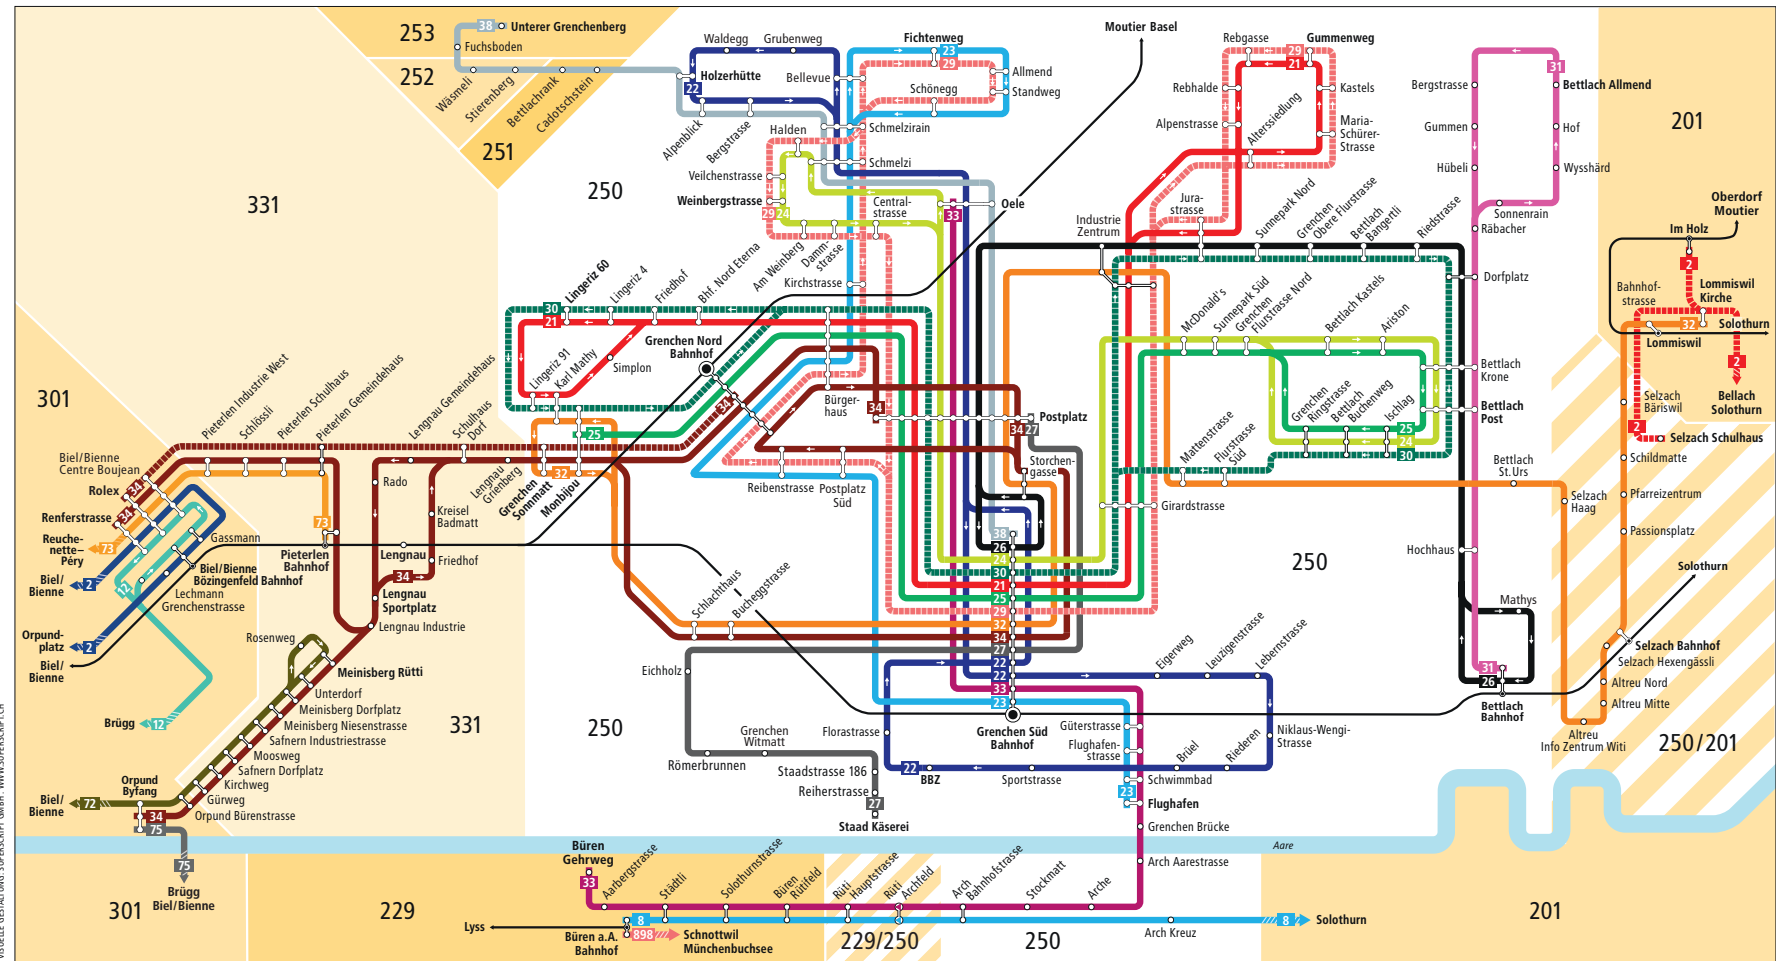

Liniennetz Solothurn

Liniennetz Solothurn und Umgebung

Zeichenerklärung

- 116 Tarifzonen LIBERO
- Überschneidung von zwei Tarifzonen
- regelmässig verkehrende Buslinie
- zeitweise verkehrende Buslinie
- Richtungsanzeige. Liniennote liegt ausserhalb des Plans. Infos zu den Tarifzonen entnehmen Sie dem Libero-Zonenplan.
- Bus hält nur in angegebener Richtung
- Bahnstrecke

© Gültig ab 15.12.2019

Linienetz Moonliner Solothurn

Liniennetz Grenchen

Liniennetz Grenchen und Umgebung

**Zeichenerklärung**

	Tarifzonen LIBERO		Abendlinie 29
	Überschneidung von zwei Tarifzonen		Abendlinie 30
	regelmässig verkehrende Buslinie		Biel Rolex - Grenchen Nord einzelne Kurse
	Bus fährt in angegebener Richtung		Solothurn - Bettlach Hubel - Im Holz / Selzach einzelne Kurse
	Bus hält nur in angegebener Richtung		Richtungsanzeige. Liniennetz liegt ausserhalb des Plans. Infos zu den Tarifzonen entnehmen Sie dem Libero-Zonenplan.
	Bahnstrecke		

Liniennetz Oberaargau

Liniennetz Oberaargau

**Zeichenerklärung**

- 190** Tarifzonennummer
- regelmäßig verkehrende Buslinie
- zeitweise verkehrende Buslinie
- Richtungsanzeige. Liniennetze liegen ausserhalb des Plans. Infos zu den Tarifzonen entnehmen Sie dem Libero-Zonenplan.
- Bus fährt nur in angegebener Richtung
- Bahnstrecke
- Halt auf Verlangen
- + weitere Busangebote
- Tarifzonen LIBERO
- Für Fahrten innerhalb der blauen Zone sind keine LIBERO-Fahrtausweise gültig.