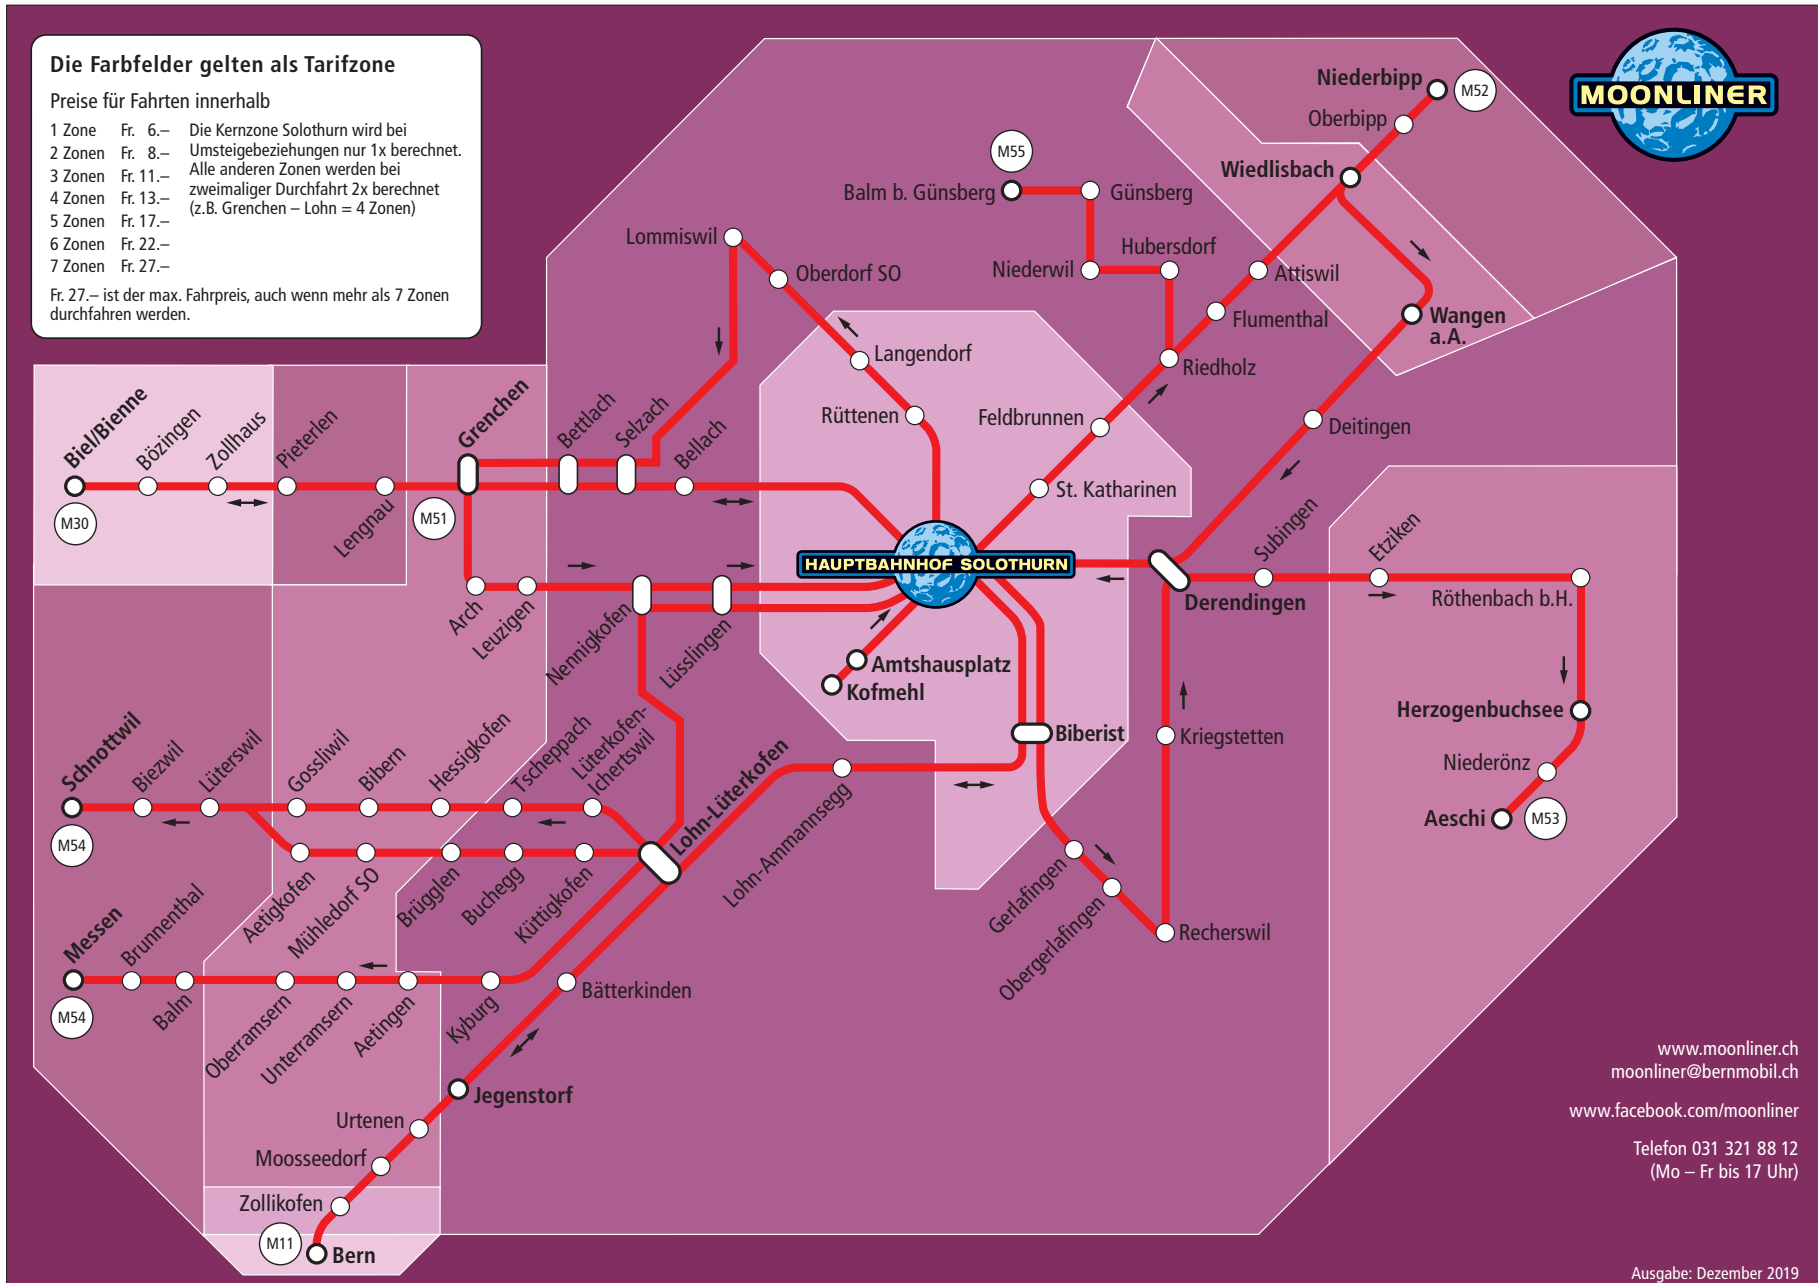

Liniennetz Solothurn

Liniennetz Solothurn und Umgebung

Zeichenerklärung

- 116 Tarifzonen LIBERO
- Überschneidung von zwei Tarifzonen
- regelmässig verkehrende Buslinie
- zeitweise verkehrende Buslinie
- Richtungsanzeige. Liniennote liegt ausserhalb des Plans. Infos zu den Tarifzonen entnehmen Sie dem Libero-Zonenplan.
- Bus hält nur in angegebener Richtung
- Bahnstrecke

© Gültig ab 15.12.2019

Linienetz Moonliner Solothurn

Liniennetz Grenchen

Liniennetz Grenchen und Umgebung

**Zeichenerklärung**

	Tarifzonen LIBERO		Abendlinie 29
	Überschneidung von zwei Tarifzonen		Abendlinie 30
	regelmässig verkehrende Buslinie		Biel Rolex - Grenchen Nord einzelne Kurse
	Bus fährt in angegebener Richtung		Solothurn - Bettlach Hubel - Im Holz / Selzach einzelne Kurse
	Bus hält nur in angegebener Richtung		Richtungsanzeige. Liniennetz liegt ausserhalb des Plans. Infos zu den Tarifzonen entnehmen Sie dem Libero-Zonenplan.
	Bahnstrecke		

Liniennetz Oberaargau

Liniennetz Oberaargau

**Zeichenerklärung**

- 190** Tarifzonennummer
- regelmäßig verkehrende Buslinie
- zeitweise verkehrende Buslinie
- Richtungsanzeige. Liniennetze liegen ausserhalb des Plans. Infos zu den Tarifzonen entnehmen Sie dem Libero-Zonenplan.
- Bus fährt nur in angegebener Richtung
- Bahnstrecke
- Halt auf Verlangen
- + weitere Busangebote
- Tarifzonen LIBERO
- Für Fahrten innerhalb der blauen Zone sind keine LIBERO-Fahrtausweise gültig.