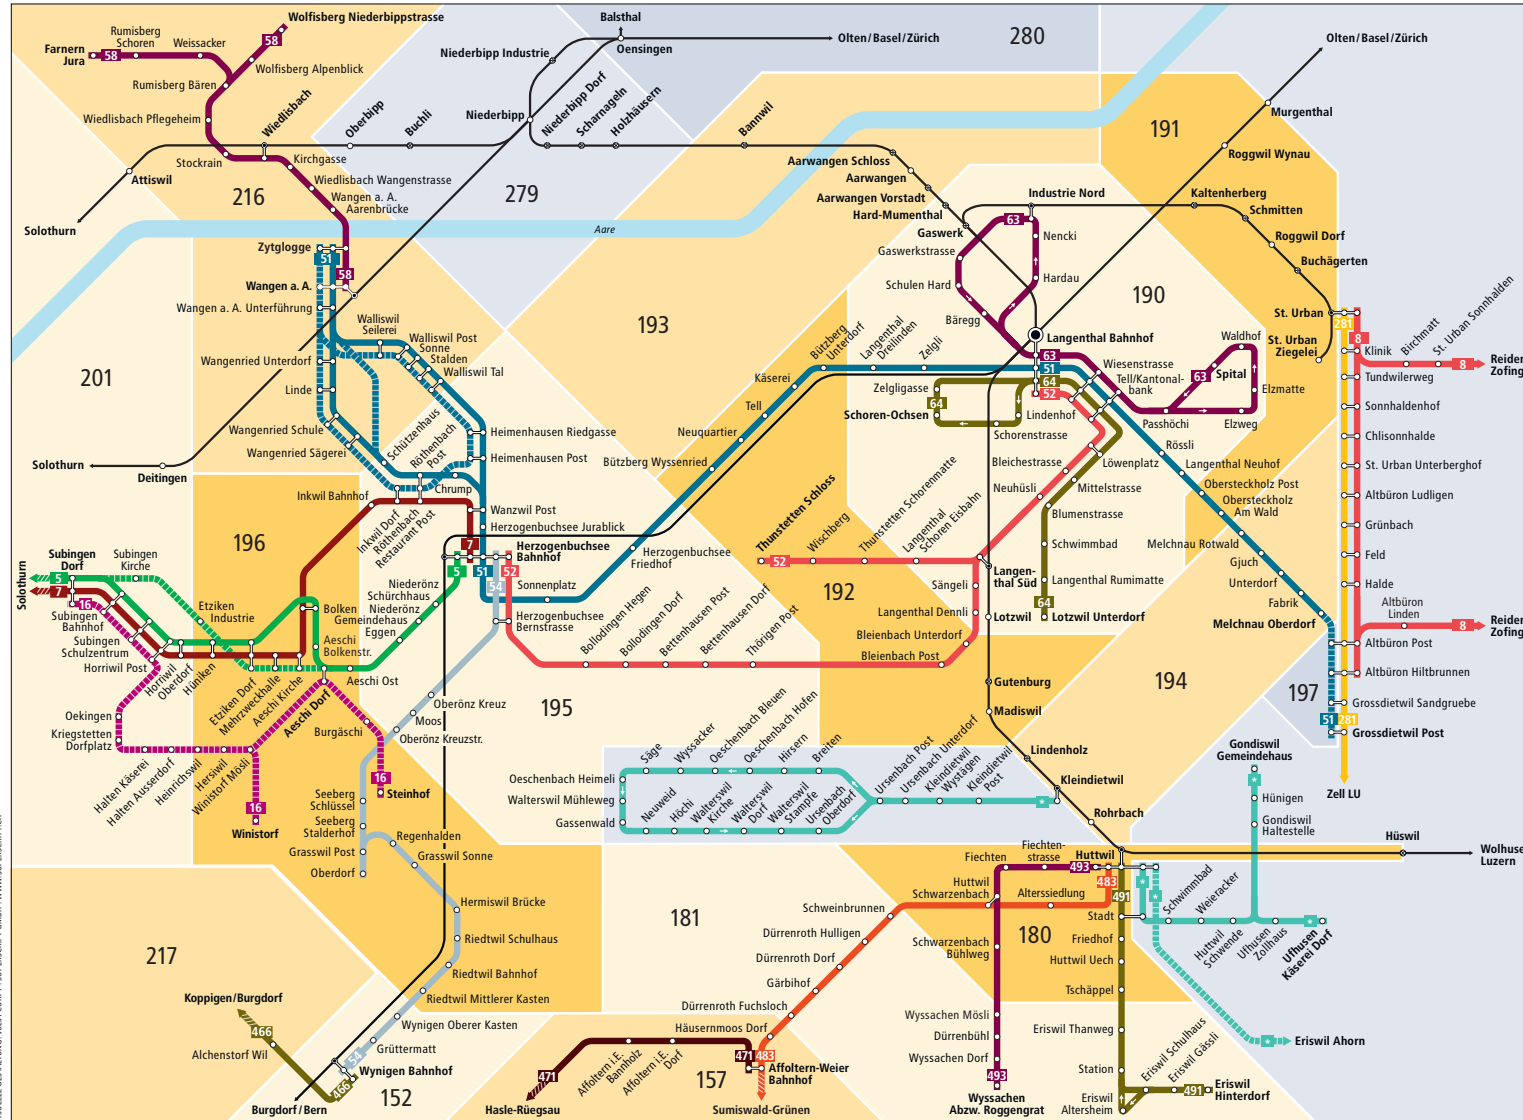

Liniennetz Oberaargau

Liniennetz Oberaargau

Zeichenerklärung

- **190** Tarifzonennummer
- regelmäßig verkehrende Buslinie
- zeitweise verkehrende Buslinie
- Richtungsanzeige. Liniennetze liegen ausserhalb des Plans. Infos zu den Tarifzonen entnehmen Sie dem Libero-Zonenplan.
- → Bus fährt nur in angegebener Richtung
- Bahnstrecke
- Halt auf Verlangen
- + weitere Busangebote
- Tarifzonen LIBERO
- Für Fahrten innerhalb der blauen Zone sind keine LIBERO-Fahrtausweise gültig.

Liniennetz Oberaargau

Kundeninformationen

Aare Seeland mobil AG
Grubenstrasse 12
4900 Langenthal
Telefon 062 919 19 11
www.asmobil.ch
info@asmobil.ch

Kundendienst Libero-Tarifverbund
Bubenbergrplatz 5, 3011 Bern
Telefon 031 321 82 22
Téléphone 031 321 82 21
info@myLibero.ch
www.myLibero.ch

© Gültig ab 15.12.2019