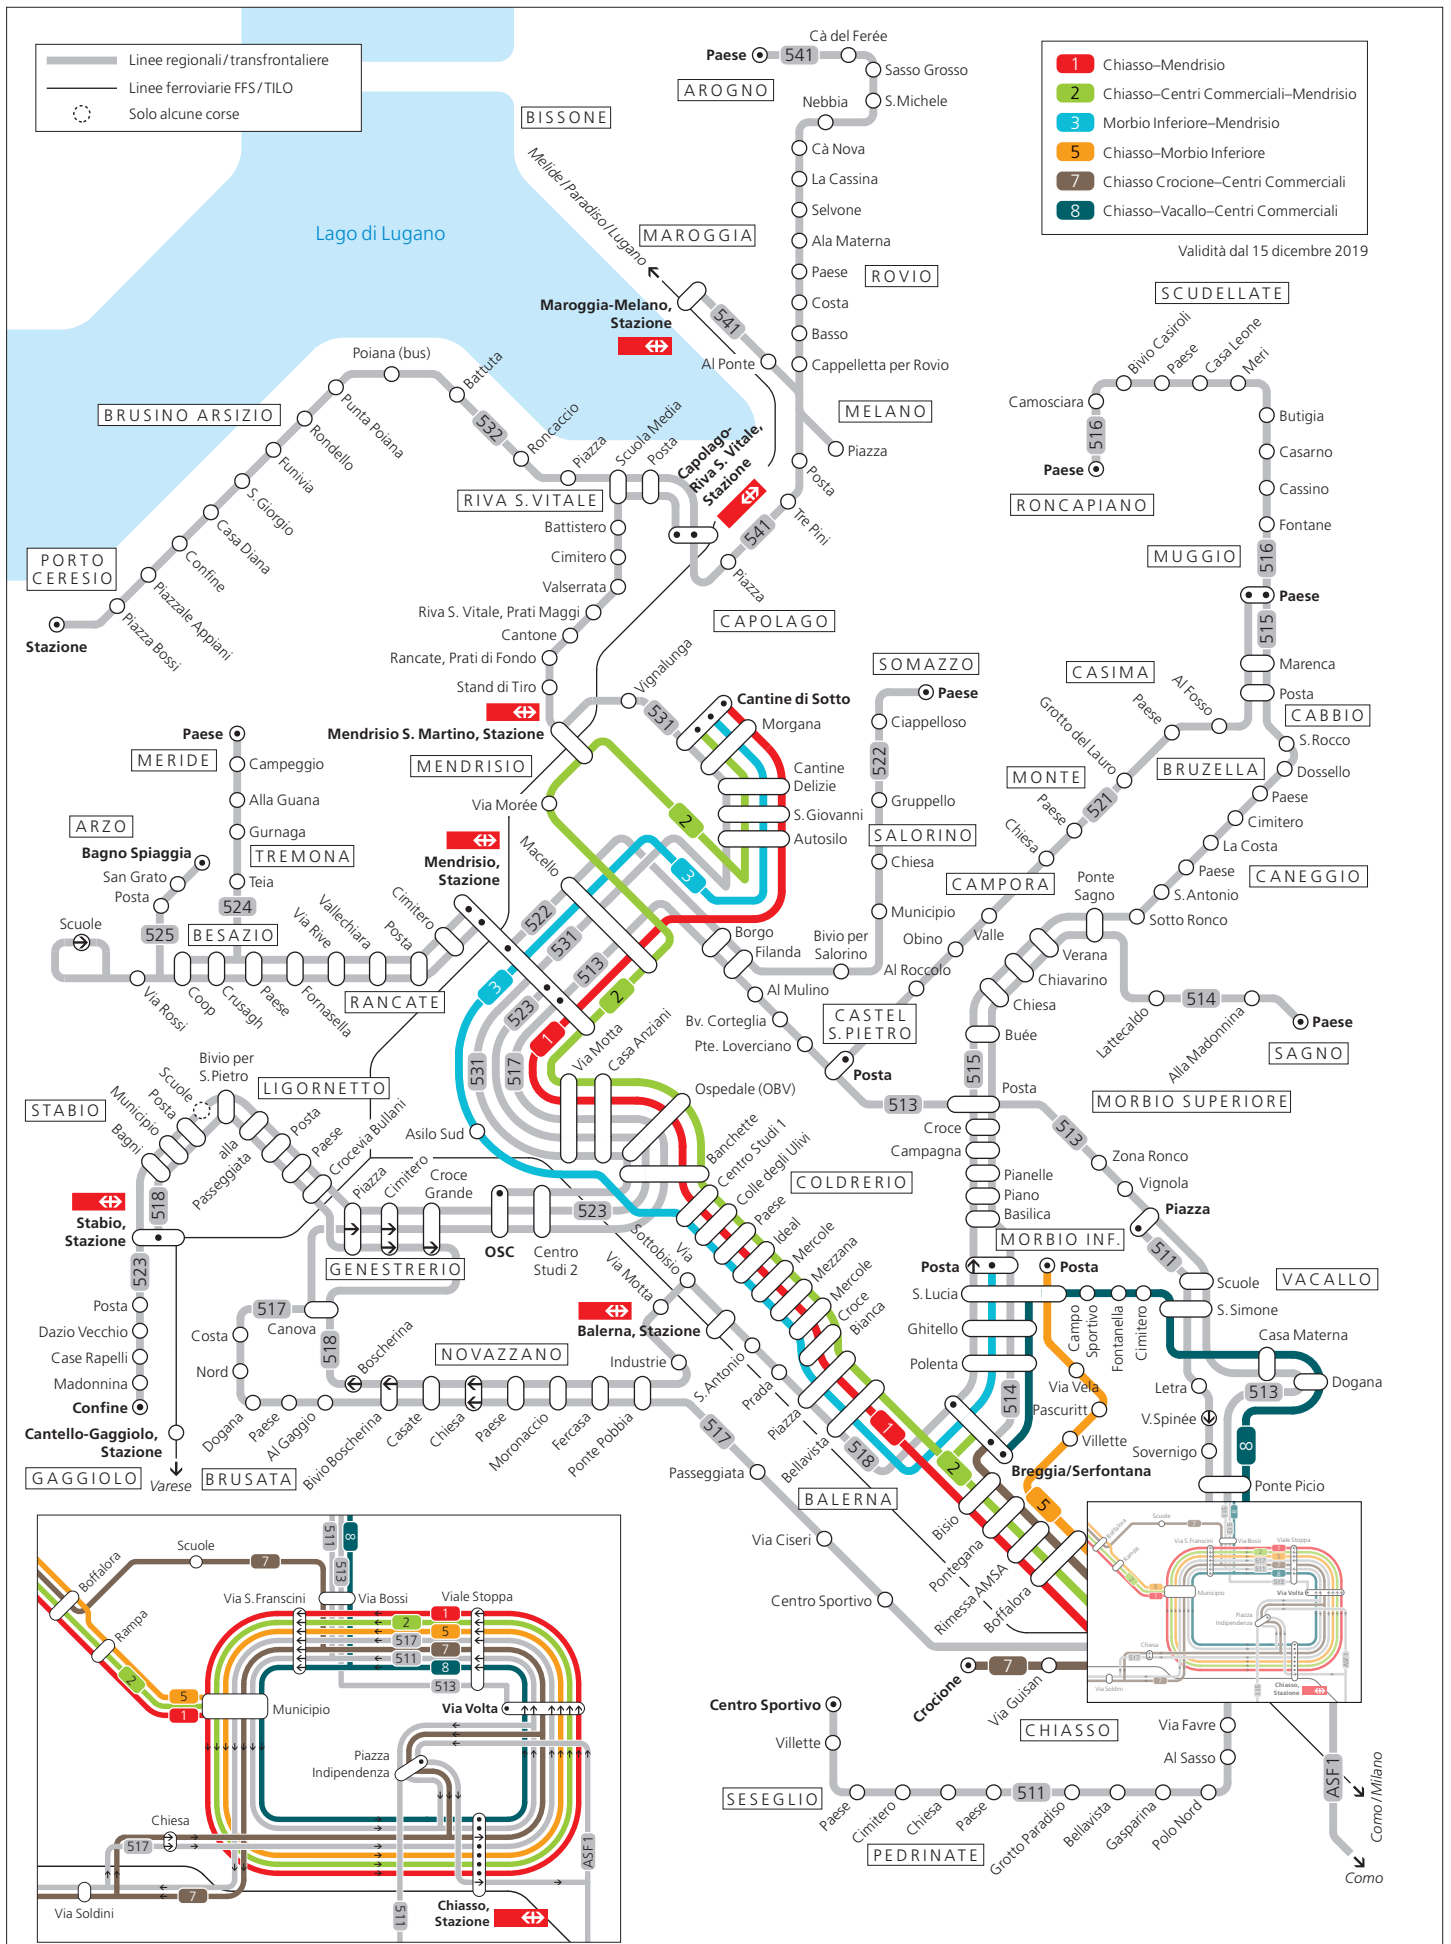

Liniennetz Mendrisio