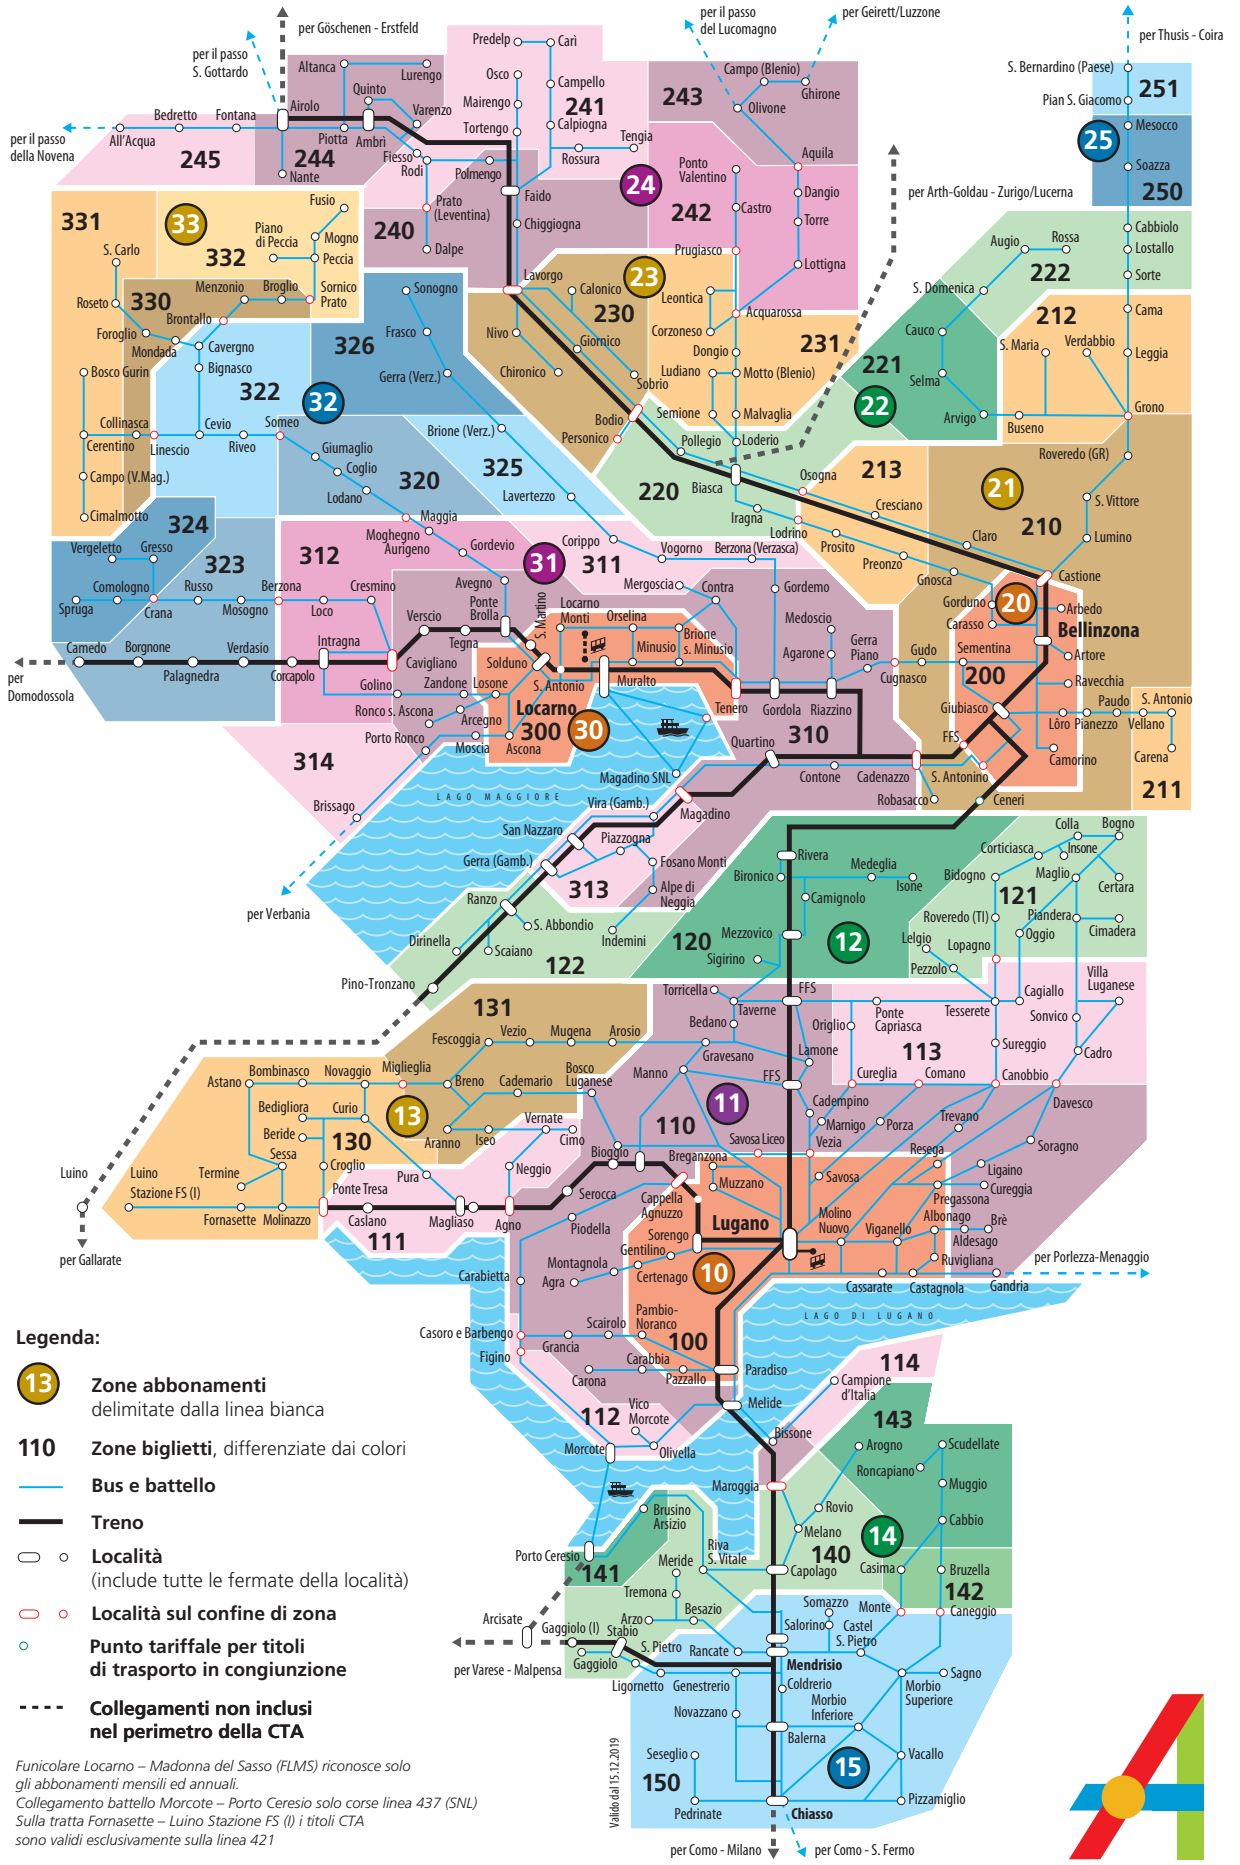

Trasporti Pubblici Luganesi SA (TPL) ☎ 058 866 72 42, 📠 058 866 72 42 (058 866 75 66)
<https://www4.ti.ch/dt/dstm/sm/temi/trasporti-pubblici/per-saperne-di-piu/documenti/>

Liniennetz Mendrisio

Zonenplan Region Ticino

ABBONAMENTI E BIGLIETTI

Legenda:

- 13** Zone abbonamenti delimitate dalla linea bianca
- 110** Zone biglietti, differenziate dai colori
- Bus e battello
- Treno
- Località (include tutte le fermate della località)
- Località sul confine di zona
- Punto tariffale per titoli di trasporto in congiunzione
- Collegamenti non inclusi nel perimetro della CTA

Funicolare Locarno – Madonna del Sasso (FLMS) riconosce solo gli abbonamenti mensili ed annuali.
 Collegamento battello Morcote – Porto Ceresio solo corse linea 437 (SNL)
 Sulla tratta Fornasette – Luino Stazione FS (I) i titoli CTA sono validi esclusivamente sulla linea 421

Liniennetz Region Ticino