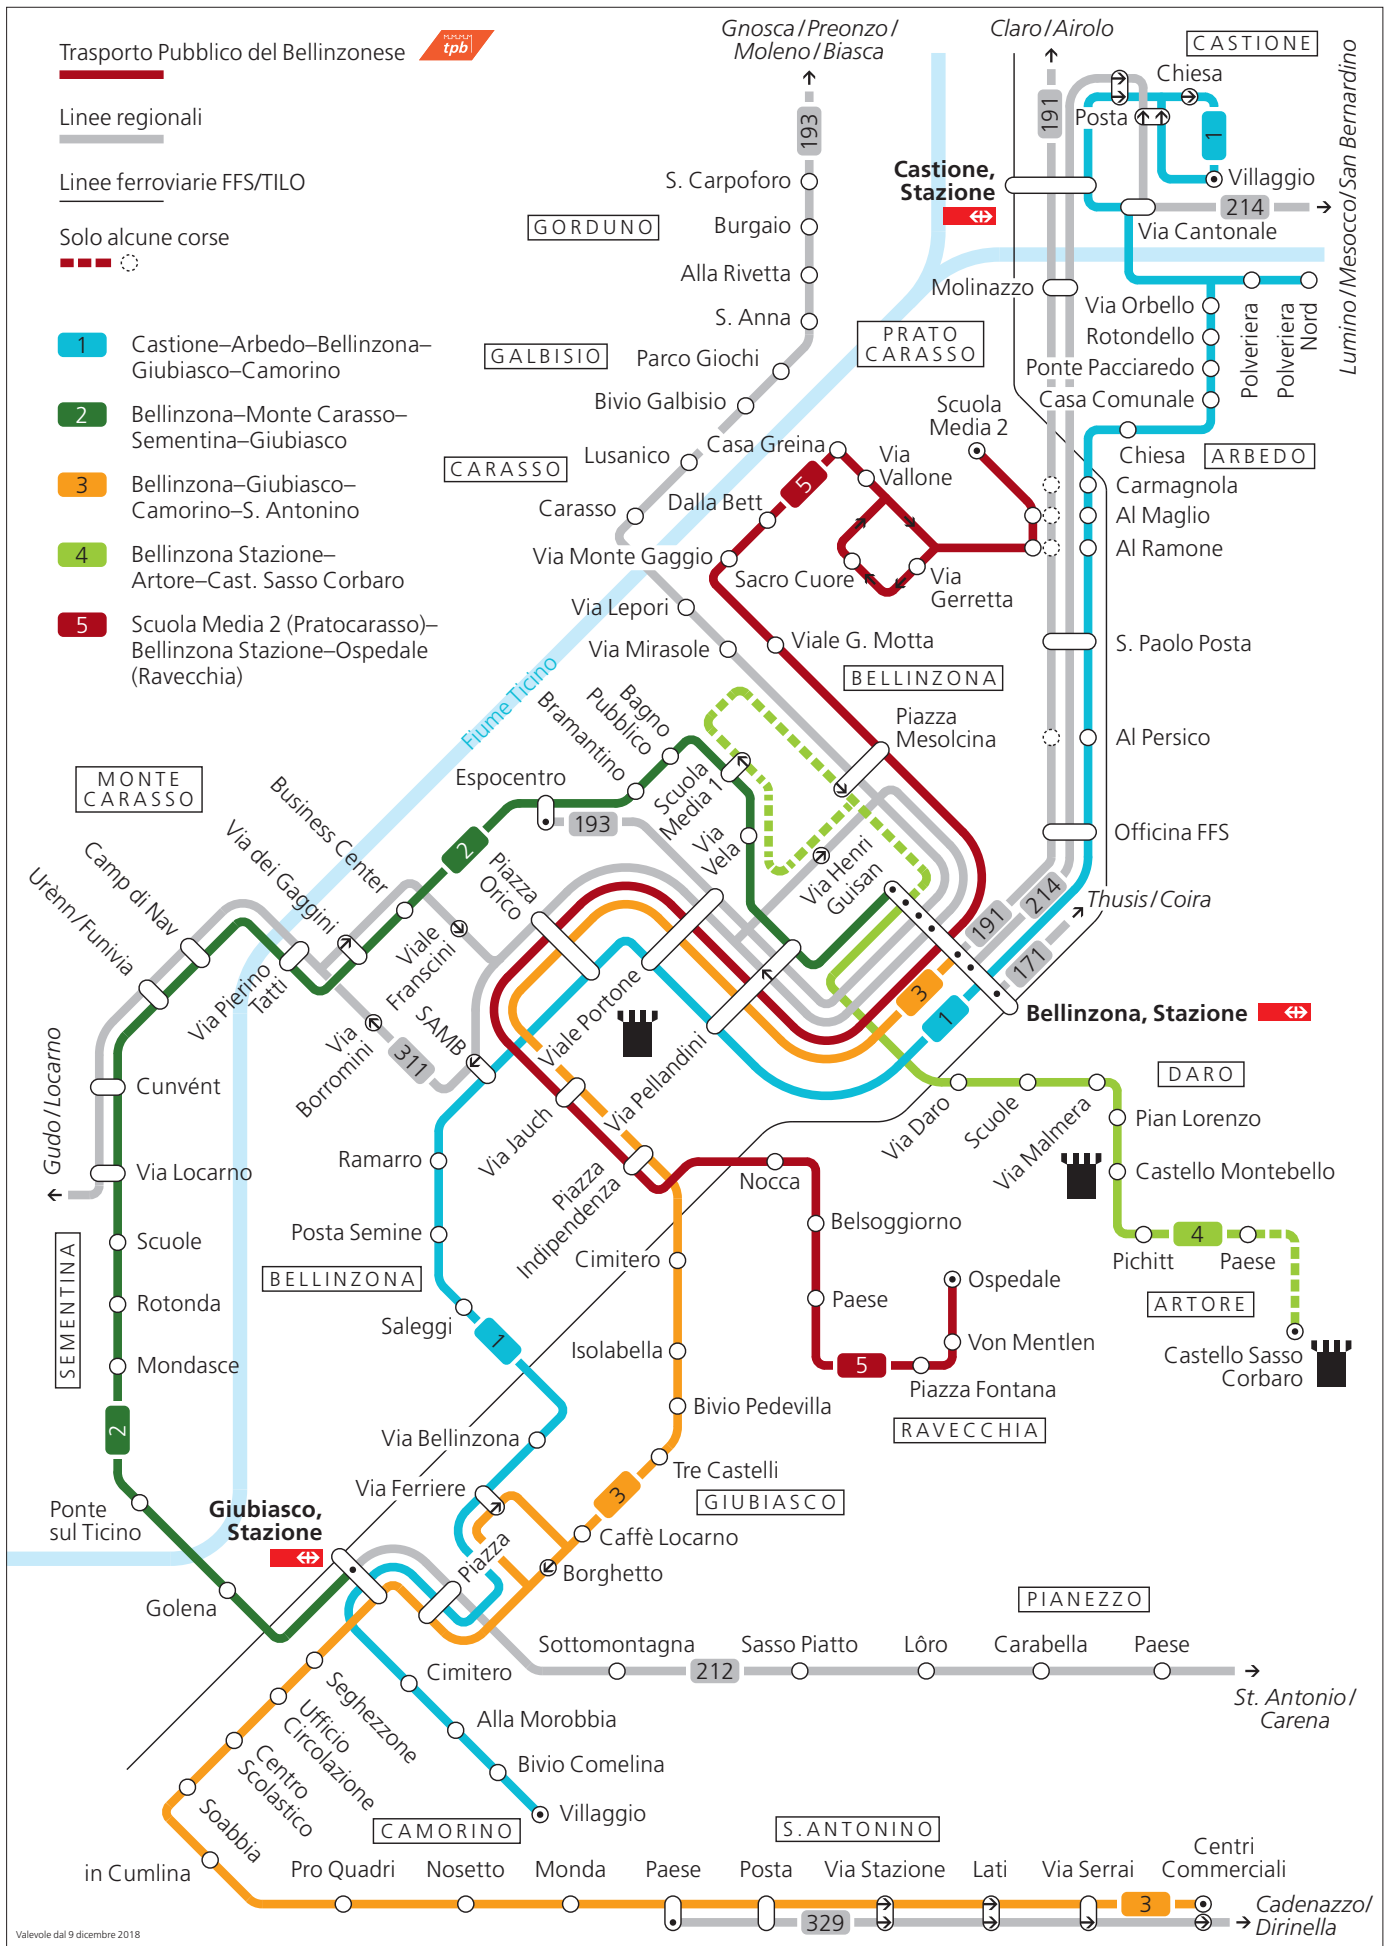

Liniennetz Bellinzona

Valevole dal 9 dicembre 2018

AutoPostale Svizzera SA (PAG), Regione Ticino © 0900 311 311

<https://www4.ti.ch/dt/dstm/sm/temi/trasporti-pubblici/per-saperne-di-piu/documenti/>

Liniennetz Lugano

ABBONAMENTI E BIGLIETTI

Legenda:

- 13** Zone abbonamenti delimitate dalla linea bianca
- 110** Zone biglietti, differenziate dai colori
- Bus e battello
- Treno
- Località (include tutte le fermate della località)
- Località sul confine di zona
- Punto tariffale per titoli di trasporto in congiunzione
- Collegamenti non inclusi nel perimetro della CTA

Funicolare Locarno – Madonna del Sasso (FLMS) riconosce solo gli abbonamenti mensili ed annuali.
 Collegamento battello Morcote – Porto Ceresio solo corse linea 437 (SNL)
 Sulla tratta Fornasette – Luino Stazione FS (I) i titoli CTA sono validi esclusivamente sulla linea 421

Liniennetz Region Ticino