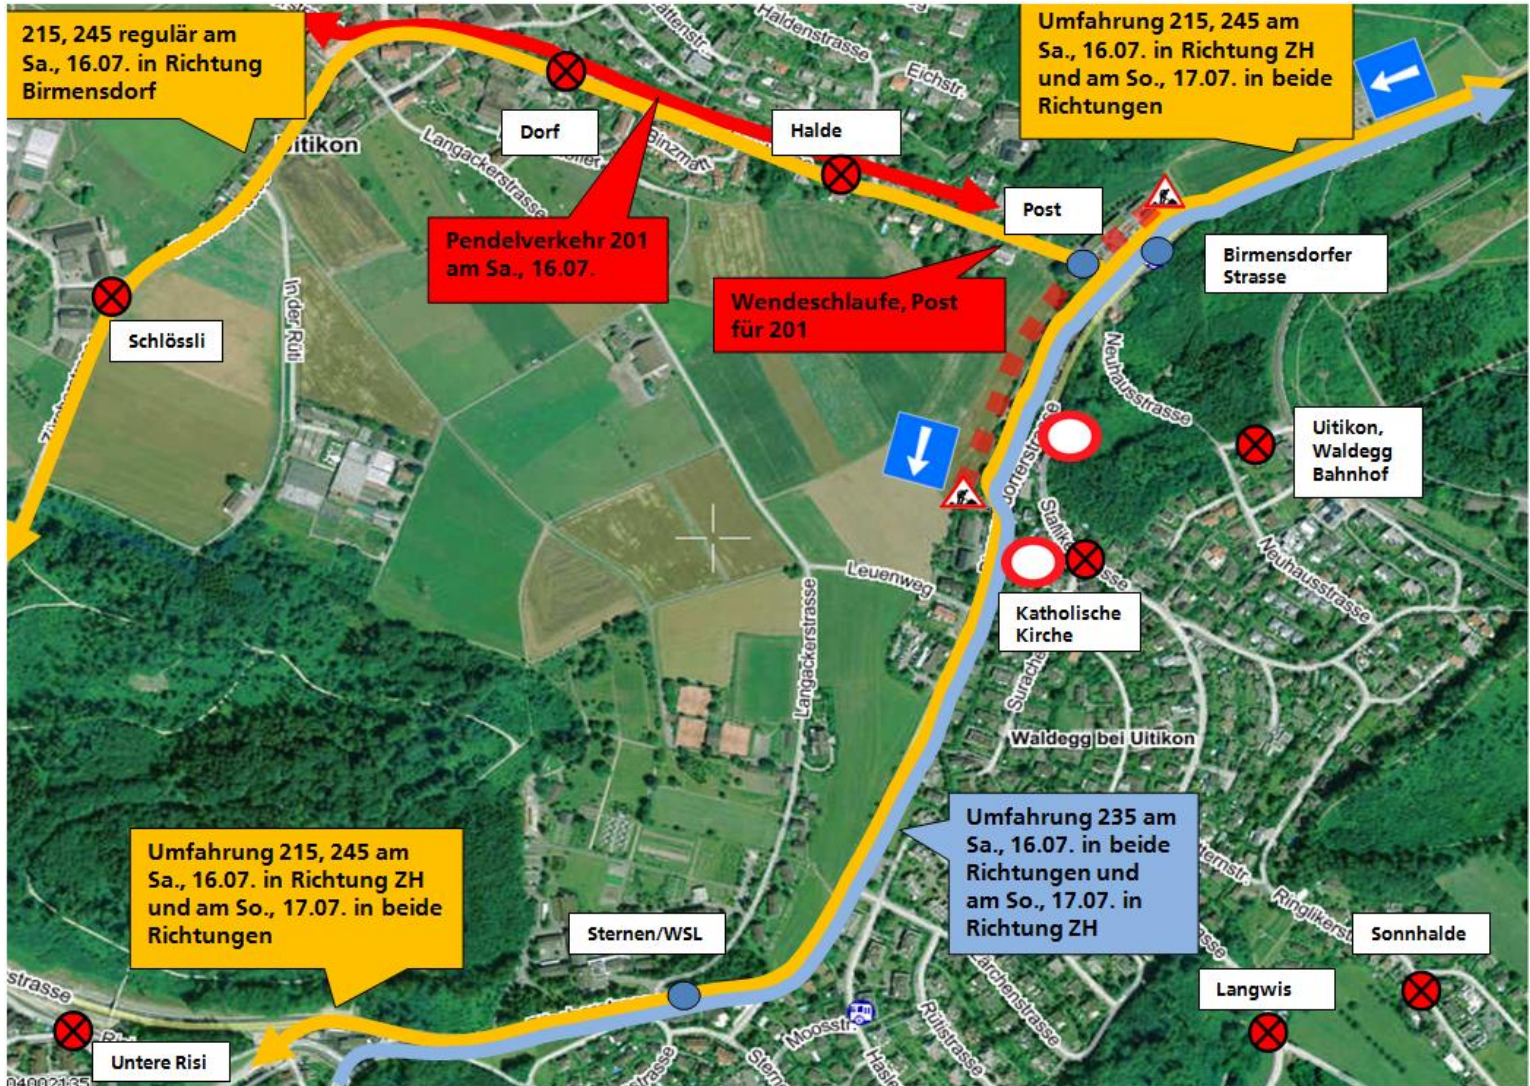

Linie: 201 / 215 / 220 / 235 / 245 / 350

Bauarbeiten am Knoten Uitikon

Samstag 16.07.2011 bis Sonntag 17.07.2011

Der Ortsbus Uitikon (Linie 201) verkehrt am Samstag, nur zwischen den Haltestellen „Wängi“ und „Waldegg, Post“.

Die Linien 215 / 235 / 245 können nicht auf Ihrer regulären Strecke verkehren und werden umgeleitet. Diverse Haltestellen können daher nicht bedient werden.

Die Linien 220 + 350 sind von den Umleitungen nicht betroffen und verkehren an beiden Tagen regulär.

Detaillierte Angaben über die Fahrstrecke der einzelnen Linien und der bedienten, bzw. nicht bedienten Haltestellen können dem nachfolgenden Übersichtsplan und Tabelle entnommen werden.

**Herausgeberin und
Auskunftsstelle**
PostAuto Schweiz AG
Region Zürich
Regensbergstrasse 89
8050 Zürich

235 in Richtung Hausen a.A., Post

verkehrt regulär

245 in Richtung ZH, Wiedikon Bhf.

verkehrt **ohne Halt ab Birmensdorf, Bhf.** über die Zürcherstrasse, **bedient statt „Untere Risi“ die HAST „Obere Risi“**, fährt dann auf die Birmensdorferstrasse und **bedient wieder ab HAST „Birmensdorferstrasse“ regulär**;
Nichtbedienung „Untere Risi“, „Schlössli“, „Uitikon, „Dorf“