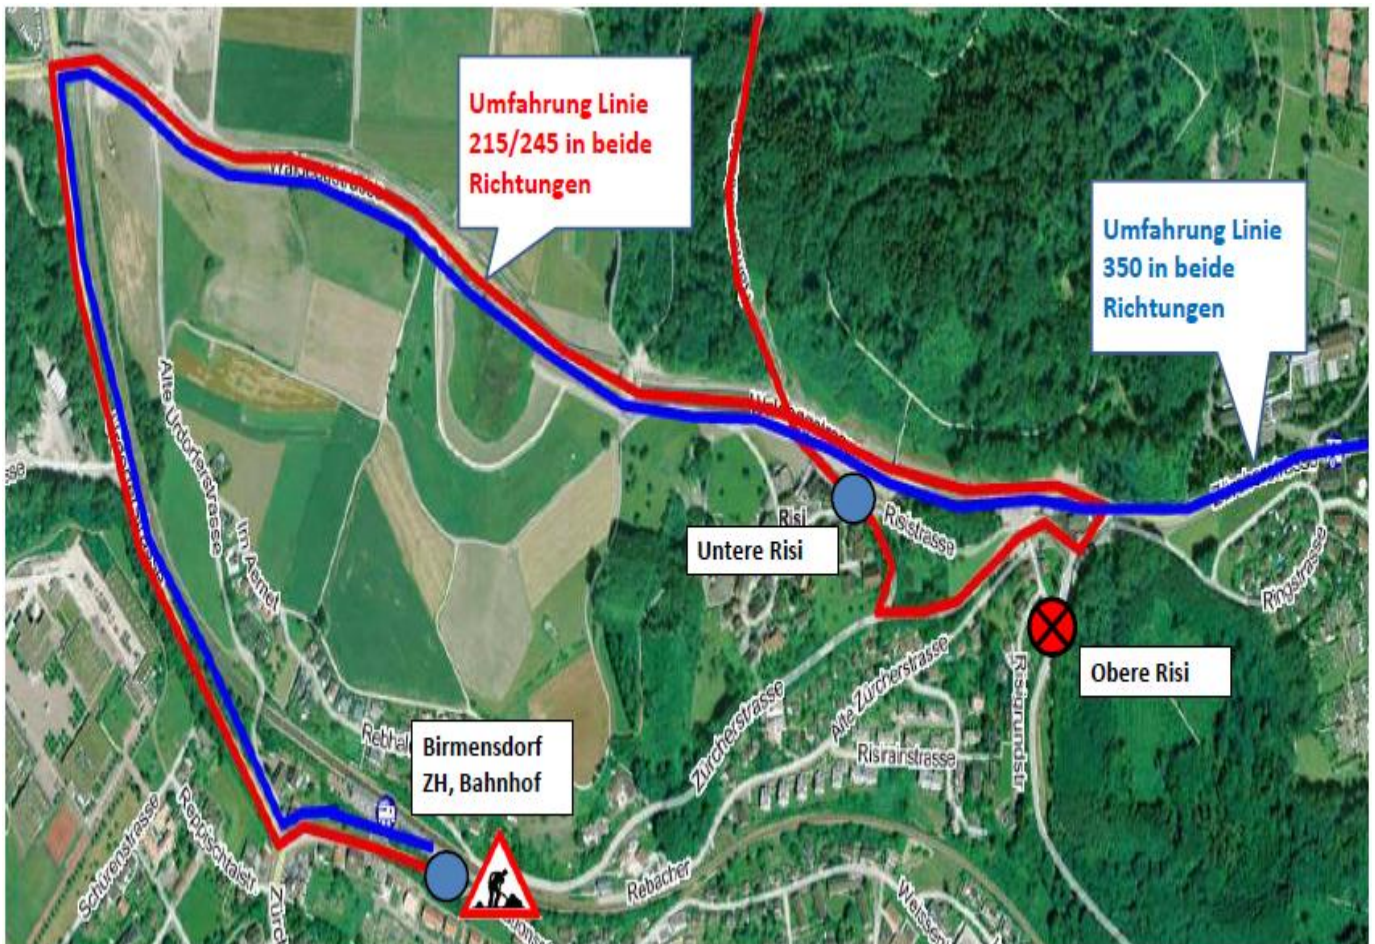

**Herausgeberin und
Auskunftsstelle**
PostAuto Schweiz AG
Region Zürich
Regensbergstrasse 89
8050 Zürich

Telefon 058 448 35 00
ZVV Contact 0848 988 988