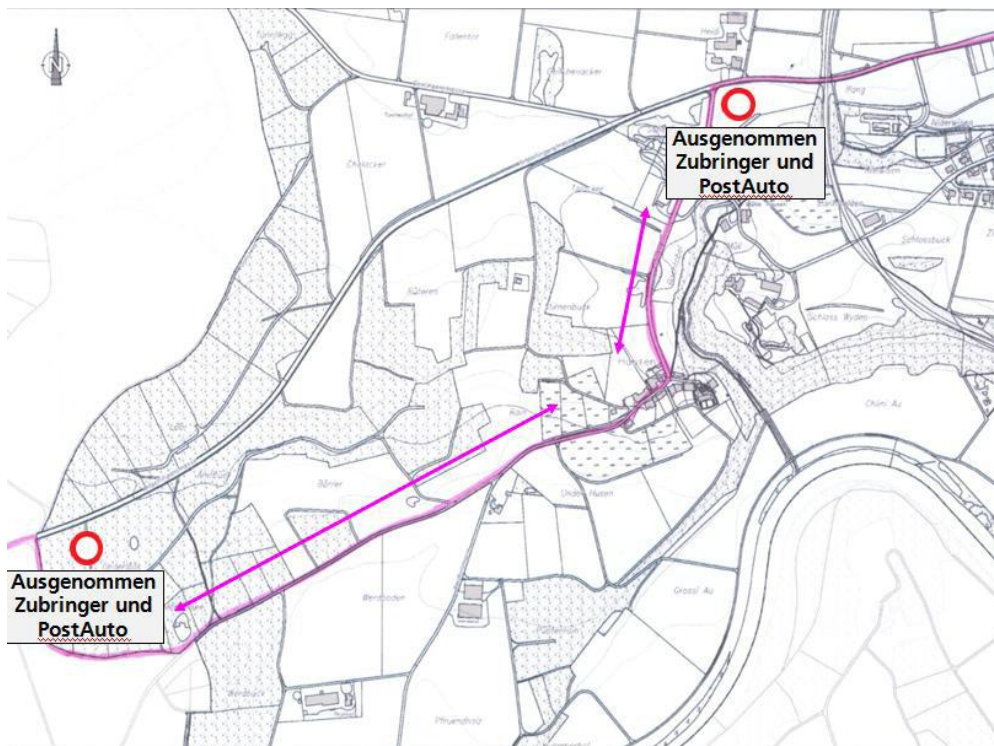

Linie: 605

Rodungsarbeiten zwischen Kleinandelfingen und Ossingen

Am Dienstag, 22. März und Mittwoch, 23. März kommt es auf der Ortsverbindungsstrasse zwischen Kleinandelfingen und Ossingen jeweils ganztägig zu Rodungsarbeiten. Die Heidistrasse wird dazu für jeglichen Verkehr gesperrt. Die Umfahrung erfolgt in beide Richtungen von der Ossingerstrasse über Birchwiesseestrasse und Hausen wieder auf die Heidistrasse.

Die Anschlüsse zu den S-Bahnen können nicht garantiert werden.

**Herausgeberin und
Auskunftsstelle**
PostAuto Schweiz AG
Region Zürich
Regensbergstrasse 89
8050 Zürich

Telefon 058 448 35 00
ZVV Contact 0848 988 988