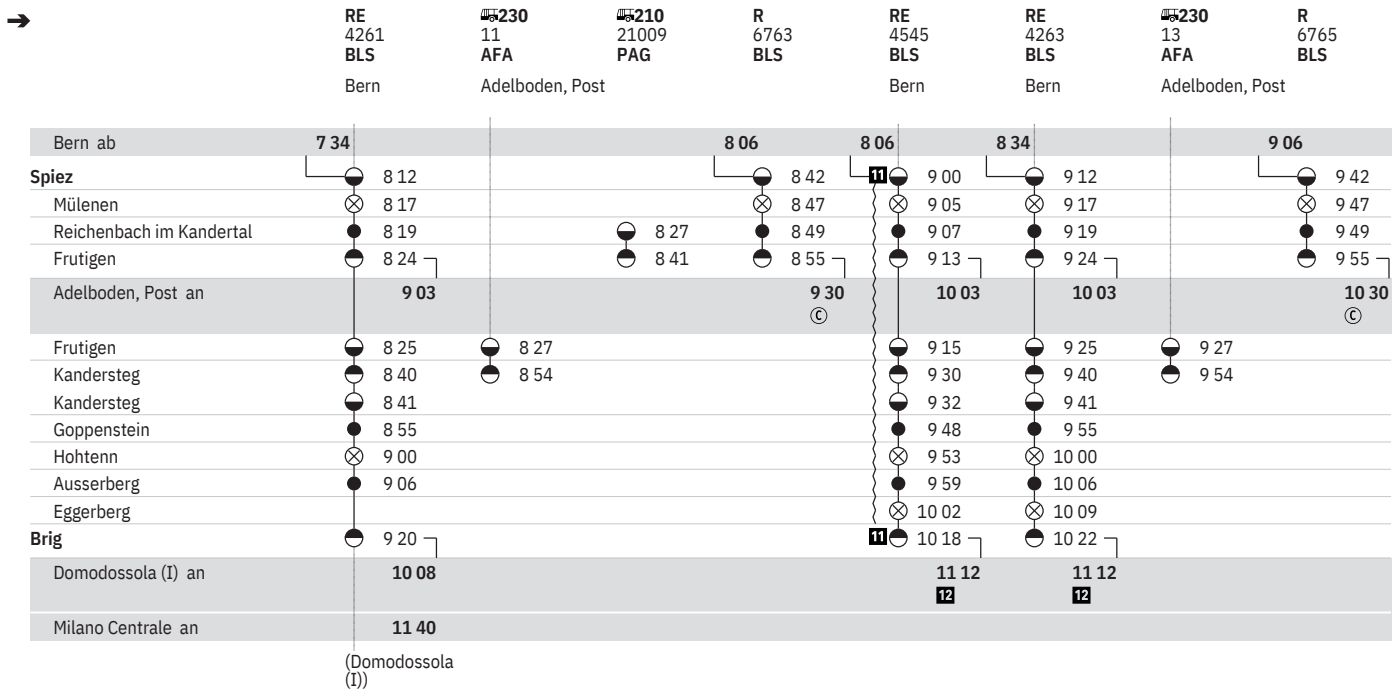

330 Spiez - Lötschberg - Brig

Stand: 21. Oktober 2019