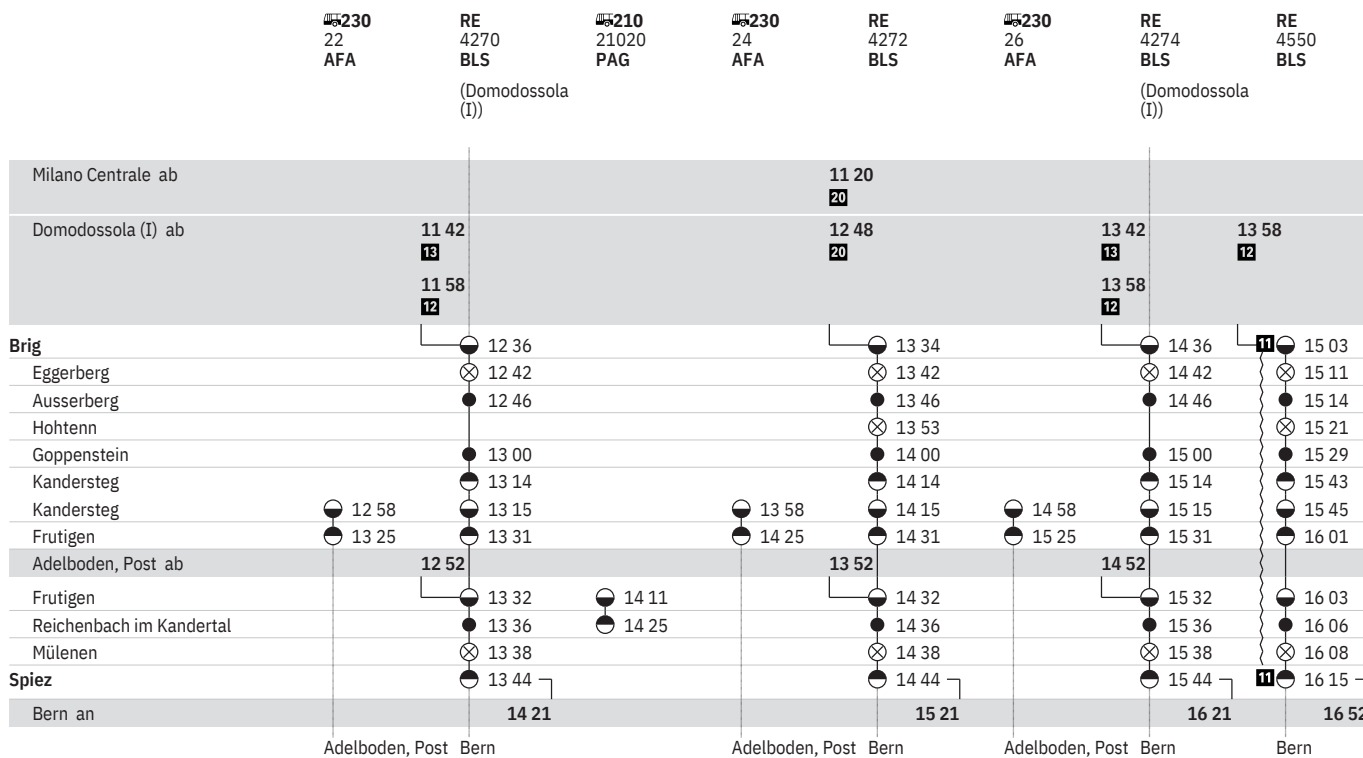

(Domodossola (I))

330 Spiez - Lötschberg - Brig

Stand: 21. Oktober 2019

330 Brig - Lötschberg - Spiez

Stand: 21. Oktober 2019

330 Brig - Lötschberg - Spiez

Stand: 21. Oktober 2019

	R 6760 BLS	210 21008 PAG	230 10 AFA	RE 4258 BLS (Domodossola (I))	R 6762 BLS	210 21010 PAG	230 12 AFA	RE 4260 BLS
Milano Centrale ab								
Domodossola (I) ab				5 58				6 42 13
<b>Brig</b>				6 36				7 34
Eggerberg				6 42				7 42
Ausserberg				6 46				7 46
Hohtenn								7 53
Goppenstein				7 00				8 00
Kandersteg				7 14				8 14
Kandersteg			6 58	7 15			7 58	8 15
Frutigen			7 25	7 31			8 25	8 31
Adelboden, Post ab	6 22			6 52	7 25			7 52
Frutigen	7 03	7 11		7 32	8 03	8 11		8 32
Reichenbach im Kandertal	7 06	7 25		7 36	8 06	8 25		8 36
Mülenen	7 08			7 38	8 08			8 38
<b>Spiez</b>	7 16			7 44	8 16			8 44
Bern an	7 52			8 21	8 52			9 21

Adelboden, Post Bern

Adelboden, Post Bern

	RE 4260 BLS (Domodossola (I))	R 6764 BLS	210 21012 PAG	230 14 AFA	RE 4262 BLS (Domodossola (I))	R 6766 BLS	230 16 AFA	RE 4264 BLS
Milano Centrale ab								7 20
Domodossola (I) ab	6 58				7 58			8 48
<b>Brig</b>	7 36				8 36			9 34
Eggerberg	7 42				8 42			9 42
Ausserberg	7 46				8 46			9 46
Hohtenn								9 53
Goppenstein	8 00				9 00			10 00
Kandersteg	8 14				9 14			10 14
Kandersteg	8 15			8 58	9 15		9 58	10 15
Frutigen	8 31			9 25	9 31		10 25	10 31
Adelboden, Post ab	7 52	8 25 C			8 52	9 25		9 52
Frutigen	8 32	9 03	9 11		9 32	10 03		10 32
Reichenbach im Kandertal	8 36	9 06	9 25		9 36	10 06		10 36
Mülenen	8 38	9 08			9 38	10 08		10 38
<b>Spiez</b>	8 44	9 16			9 44	10 16		10 44
Bern an	9 21	9 52			10 21	10 52		11 21

Bern

Adelboden, Post Bern

Adelboden, Post Bern

330 Brig - Lötschberg - Spiez

Stand: 21. Oktober 2019

330 Brig - Lötschberg - Spiez

Stand: 21. Oktober 2019