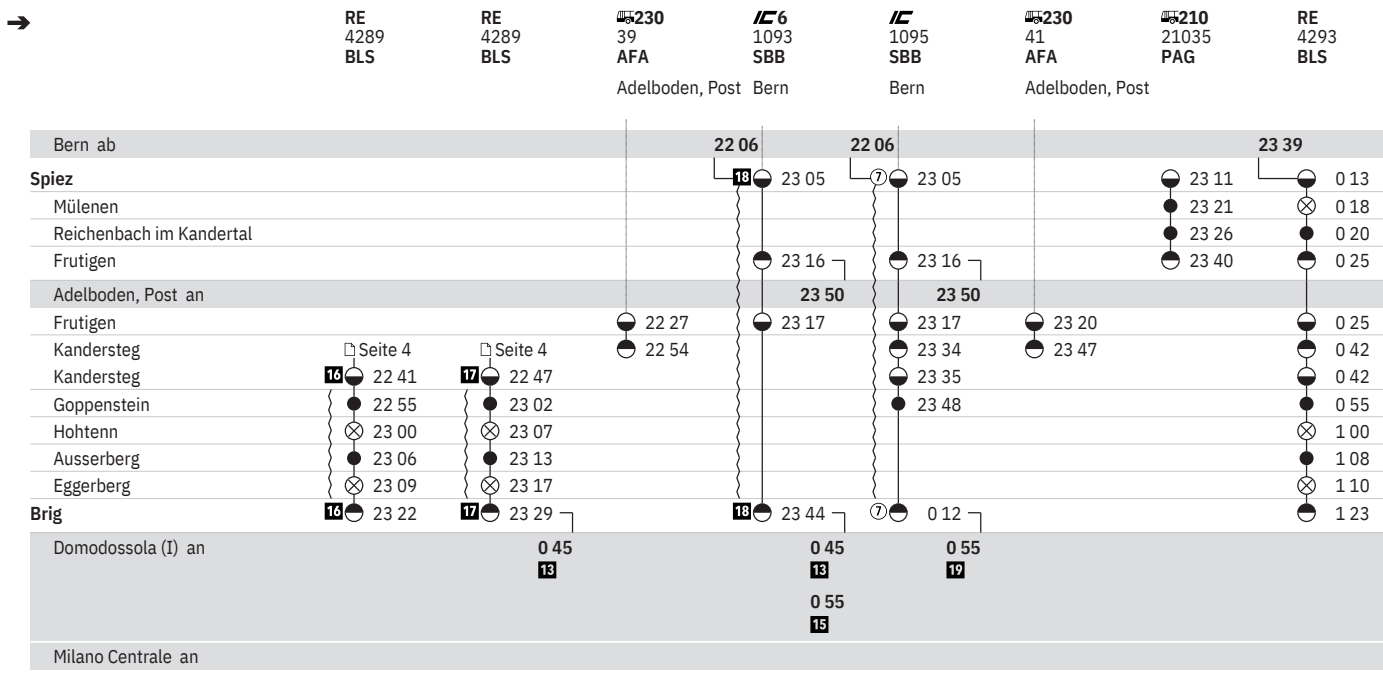

330 Spiez - Lötschberg - Brig

Stand: 21. Oktober 2019