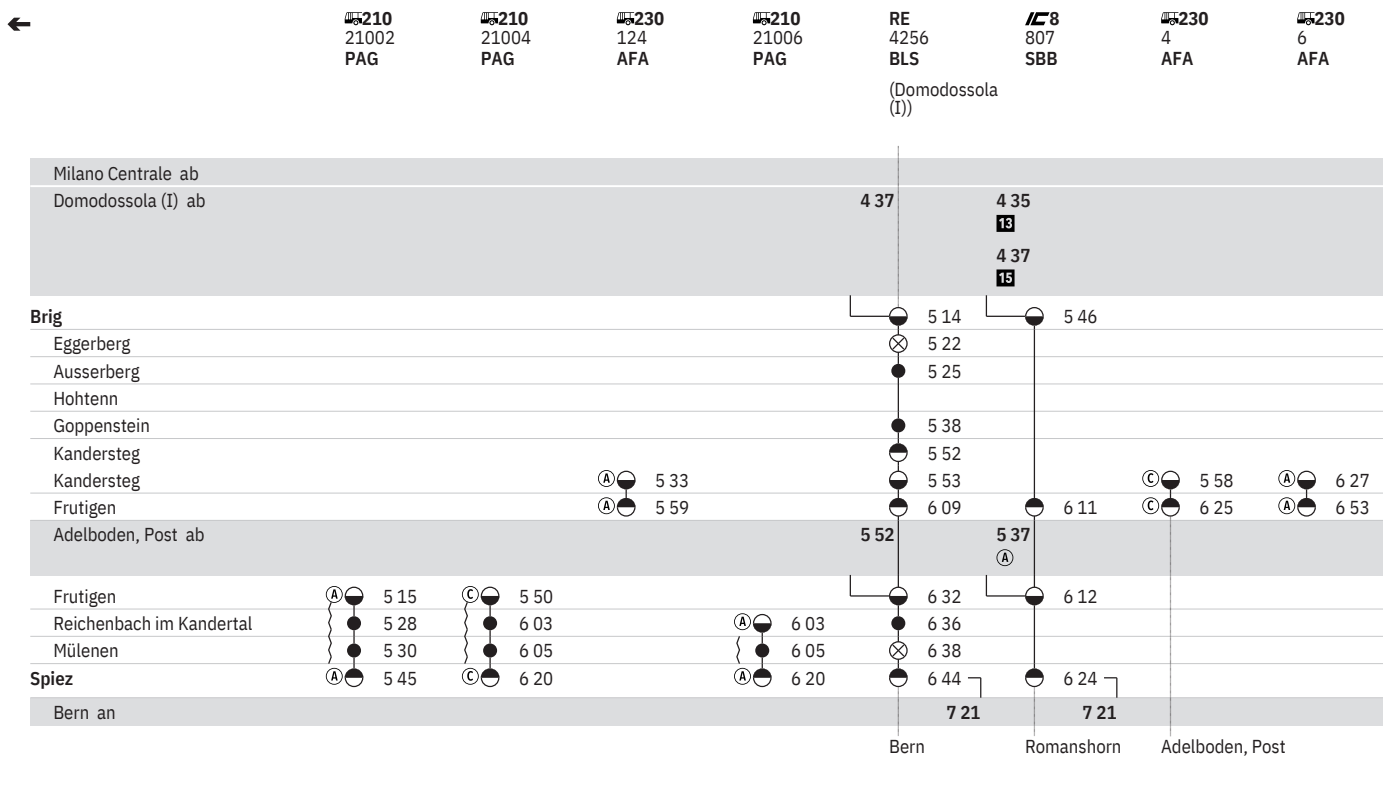

(Domodossola (I))

330 Spiez - Lötschberg - Brig

Stand: 21. Oktober 2019

330 Brig - Lötschberg - Spiez

Stand: 21. Oktober 2019

330 Brig - Lötschberg - Spiez

Stand: 21. Oktober 2019

	R 6760 BLS	210 21008 PAG	230 10 AFA	RE 4258 BLS (Domodossola (I))	R 6762 BLS	210 21010 PAG	230 12 AFA	RE 4260 BLS
Milano Centrale ab								
Domodossola (I) ab				5 58				6 42 13
<b>Brig</b>				6 36				7 34
Eggerberg				6 42				7 42
Ausserberg				6 46				7 46
Hohtenn								7 53
Goppenstein				7 00				8 00
Kandersteg				7 14				8 14
Kandersteg			6 58	7 15			7 58	8 15
Frutigen			7 25	7 31			8 25	8 31
Adelboden, Post ab	6 22			6 52	7 25			7 52
Frutigen	7 03	7 11		7 32	8 03	8 11		8 32
Reichenbach im Kandertal	7 06	7 25		7 36	8 06	8 25		8 36
Mülenen	7 08			7 38	8 08			8 38
<b>Spiez</b>	7 16			7 44	8 16			8 44
Bern an	7 52			8 21	8 52			9 21