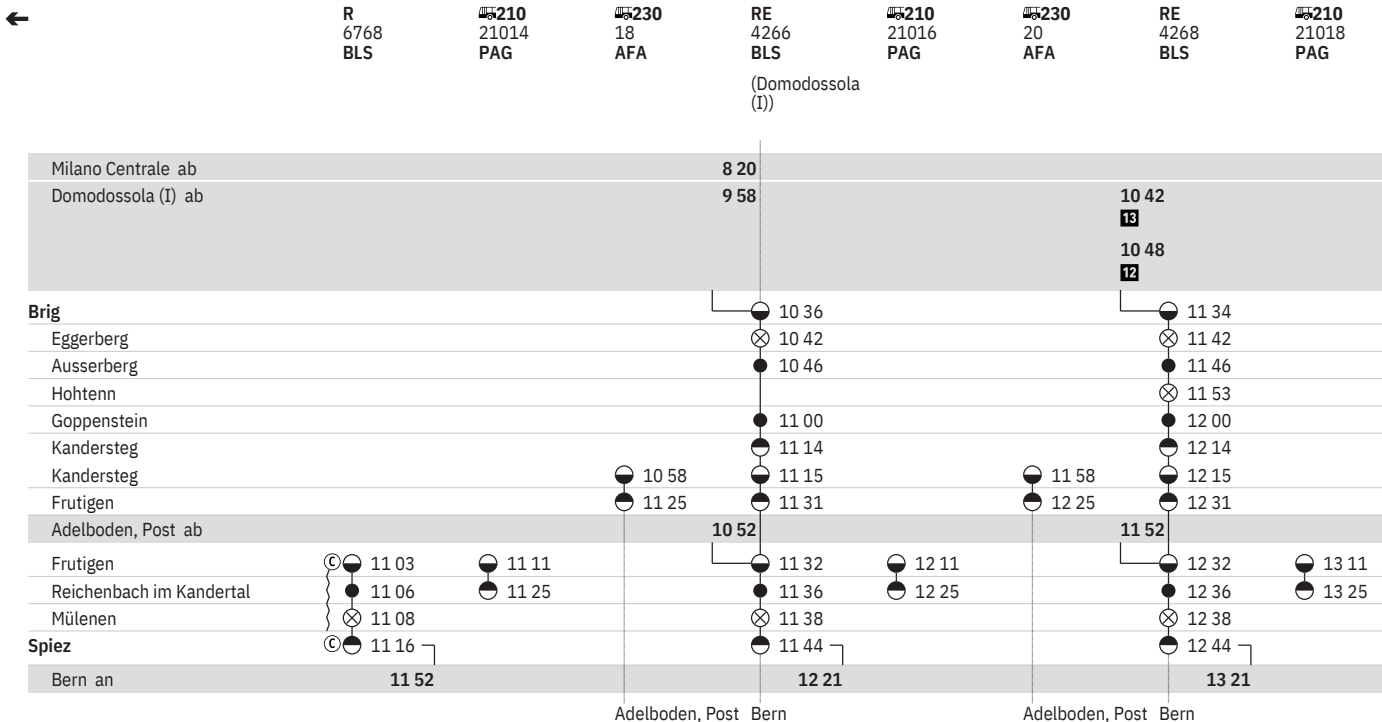

Adelboden, Post Bern

Adelboden, Post Bern

	RE 4260 BLS (Domodossola (I))	R 6764 BLS	210 21012 PAG	230 14 AFA	RE 4262 BLS (Domodossola (I))	R 6766 BLS	230 16 AFA	RE 4264 BLS
Milano Centrale ab								7 20
Domodossola (I) ab	6 58				7 58			8 48
<b>Brig</b>	7 36				8 36			9 34
Eggerberg	7 42				8 42			9 42
Ausserberg	7 46				8 46			9 46
Hohtenn								9 53
Goppenstein	8 00				9 00			10 00
Kandersteg	8 14				9 14			10 14
Kandersteg	8 15			8 58	9 15		9 58	10 15
Frutigen	8 31			9 25	9 31		10 25	10 31
Adelboden, Post ab	7 52	8 25 C			8 52	9 25		9 52
Frutigen	8 32	9 03	9 11		9 32	10 03		10 32
Reichenbach im Kandertal	8 36	9 06	9 25		9 36	10 06		10 36
Mülenen	8 38	9 08			9 38	10 08		10 38
<b>Spiez</b>	8 44	9 16			9 44	10 16		10 44
Bern an	9 21	9 52			10 21	10 52		11 21

Bern

Adelboden, Post Bern

Adelboden, Post Bern

330 Brig - Lötschberg - Spiez

Stand: 21. Oktober 2019

330 Brig - Lötschberg - Spiez

Stand: 21. Oktober 2019