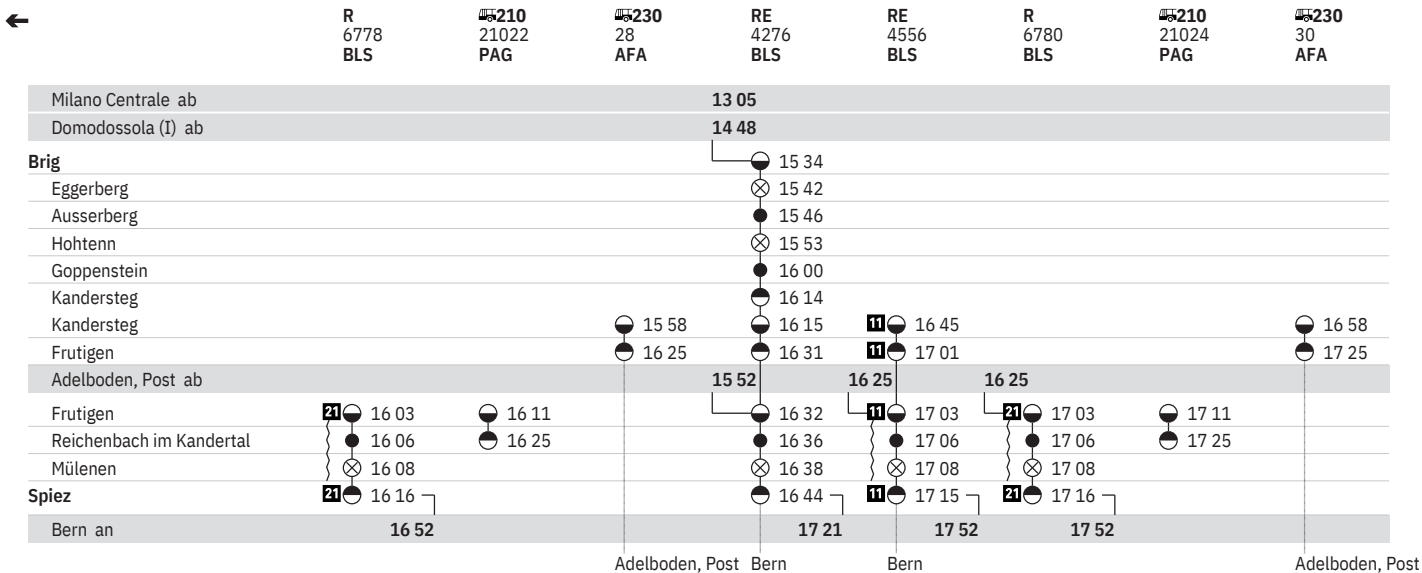

Bern

Adelboden, Post Bern

Adelboden, Post Bern

330 Brig - Lötschberg - Spiez

Stand: 21. Oktober 2019

330 Brig - Lötschberg - Spiez

Stand: 21. Oktober 2019

## 330 Brig - Lötschberg - Spiez

Stand: 21. Oktober 2019

	RE 4282 BLS (Domodossola (I))	230 36 AFA	RE 4284 BLS	RE 4284 BLS (Domodossola (I))	230 38 AFA	RE 4286 BLS (Domodossola (I))	230 40 AFA	210 21030 PAG
Milano Centrale ab			17 20	17 20		18 20		
Domodossola (I) ab	17 58		18 48	18 58		19 58		
<b>Brig</b>	● 18 36		● 19 34	● 19 36		● 20 36		
Eggerberg	⊗ 18 42		⊗ 19 42	⊗ 19 42		⊗ 20 42		
Ausserberg	● 18 46		● 19 46	● 19 46		● 20 46		
Hohtenn			⊗ 19 53					
Goppenstein	● 19 00		● 20 00	● 20 00		● 21 00		
Kandersteg	● 19 14		● 20 14	● 20 14		● 21 14		
Kandersteg	● 19 15	● 19 58	● 20 15	● 20 15	● 20 58	● 21 15	● 21 58	
Frutigen	● 19 31	● 20 25	● 20 31	● 20 31	● 21 25	● 21 31	● 22 25	
Adelboden, Post ab	18 52		19 52	19 52		20 52		
Frutigen	● 19 32		● 20 32	● 20 32		● 21 32		● 22 40
Reichenbach im Kandertal	● 19 36		● 20 36	● 20 36		● 21 36		● 22 53
Mülenen	⊗ 19 38		⊗ 20 38	⊗ 20 38		⊗ 21 38		● 22 55
<b>Spiez</b>	● 19 44		● 20 44	● 20 44		● 21 44		● 23 10
Bern an	20 24		21 22 † 21 24	21 24		22 24		
		Adelboden, Post		Adelboden, Post		Adelboden, Post		