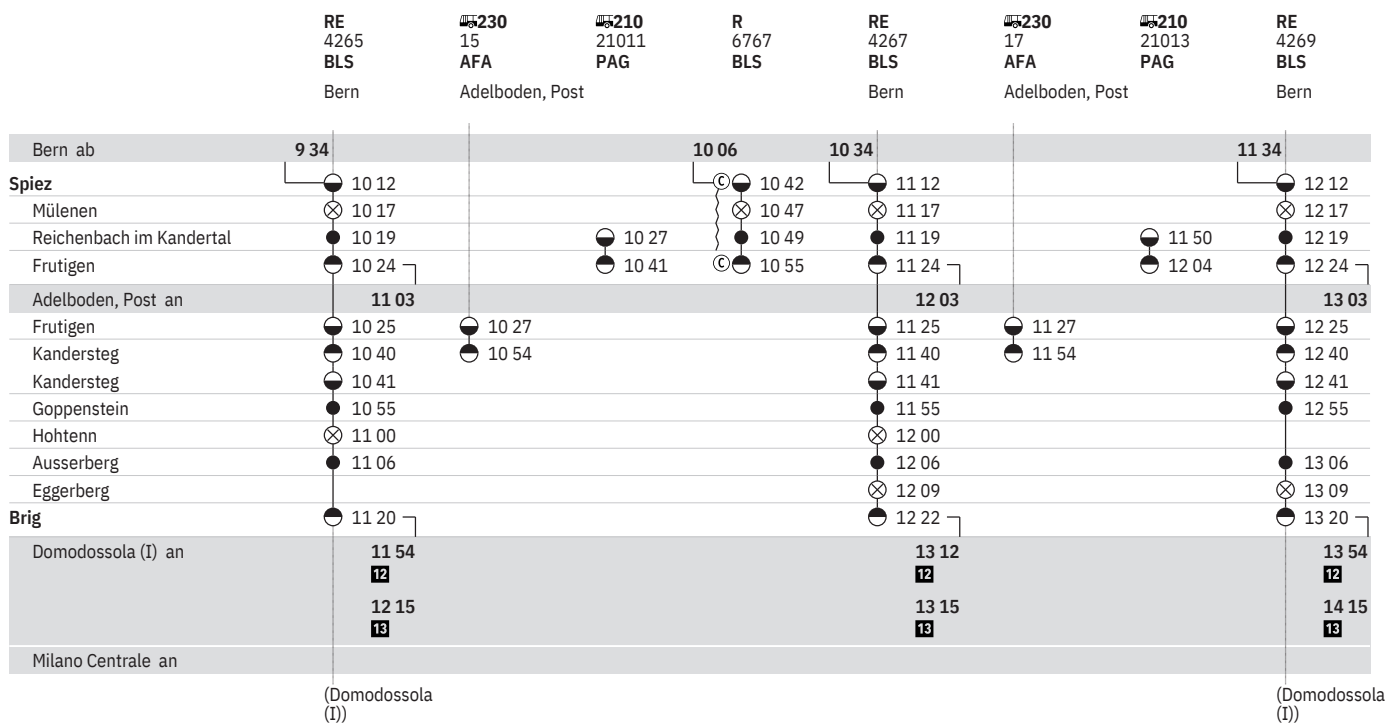

330 Spiez - Lötschberg - Brig

Stand: 21. Oktober 2019