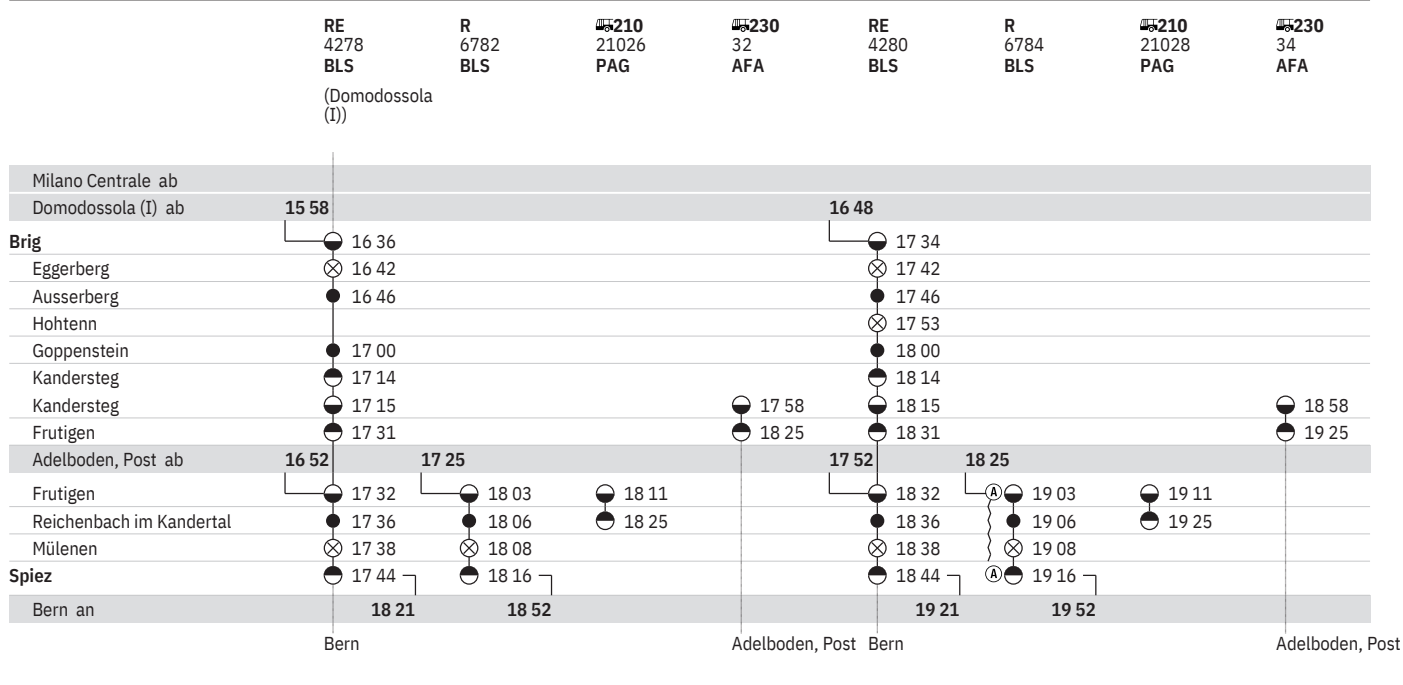

Bern

Adelboden, Post Bern

Adelboden, Post Bern

330 Brig - Lötschberg - Spiez

Stand: 21. Oktober 2019

330 Brig - Lötschberg - Spiez

Stand: 21. Oktober 2019

## 330 Brig - Lötschberg - Spiez

Stand: 21. Oktober 2019

	RE 4282 BLS (Domodossola (I))	230 36 AFA	RE 4284 BLS	RE 4284 BLS (Domodossola (I))	230 38 AFA	RE 4286 BLS (Domodossola (I))	230 40 AFA	210 21030 PAG
Milano Centrale ab			17 20	17 20		18 20		
Domodossola (I) ab	17 58		18 48	18 58		19 58		
<b>Brig</b>	● 18 36		● 19 34	● 19 36		● 20 36		
Eggerberg	⊗ 18 42		⊗ 19 42	⊗ 19 42		⊗ 20 42		
Ausserberg	● 18 46		● 19 46	● 19 46		● 20 46		
Hohtenn			⊗ 19 53					
Goppenstein	● 19 00		● 20 00	● 20 00		● 21 00		
Kandersteg	● 19 14		● 20 14	● 20 14		● 21 14		
Kandersteg	● 19 15	● 19 58	● 20 15	● 20 15	● 20 58	● 21 15	● 21 58	
Frutigen	● 19 31	● 20 25	● 20 31	● 20 31	● 21 25	● 21 31	● 22 25	
Adelboden, Post ab	18 52		19 52	19 52		20 52		
Frutigen	● 19 32		● 20 32	● 20 32		● 21 32		● 22 40
Reichenbach im Kandertal	● 19 36		● 20 36	● 20 36		● 21 36		● 22 53
Mülenen	⊗ 19 38		⊗ 20 38	⊗ 20 38		⊗ 21 38		● 22 55
<b>Spiez</b>	● 19 44		● 20 44	● 20 44		● 21 44		● 23 10
Bern an	20 24		21 22 † 21 24	21 24		22 24		
		Adelboden, Post		Adelboden, Post		Adelboden, Post		