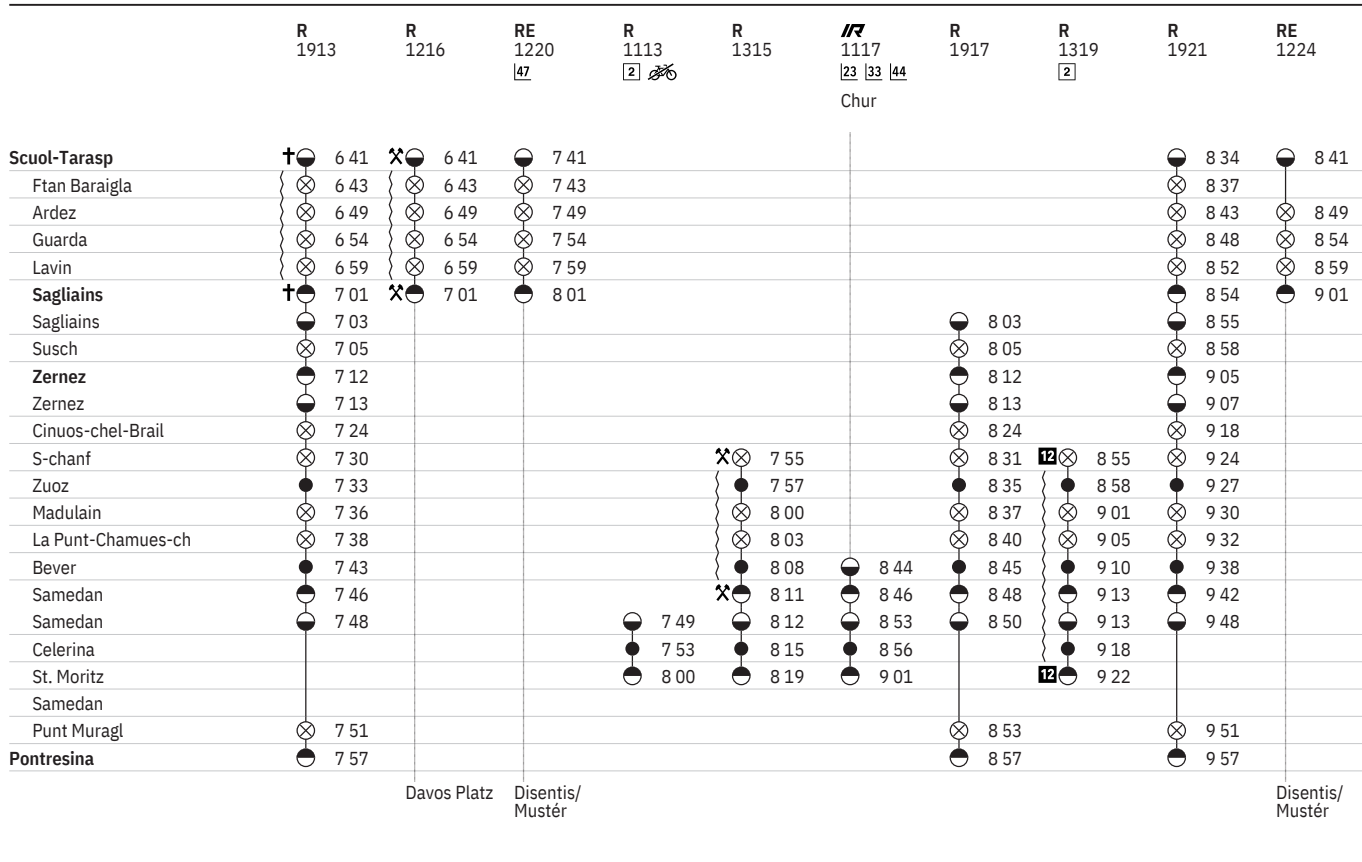

960 Scuol-Tarasp - Samedan - Pontresina
Samedan - St. Moritz

Stand: 19. Dezember 2019