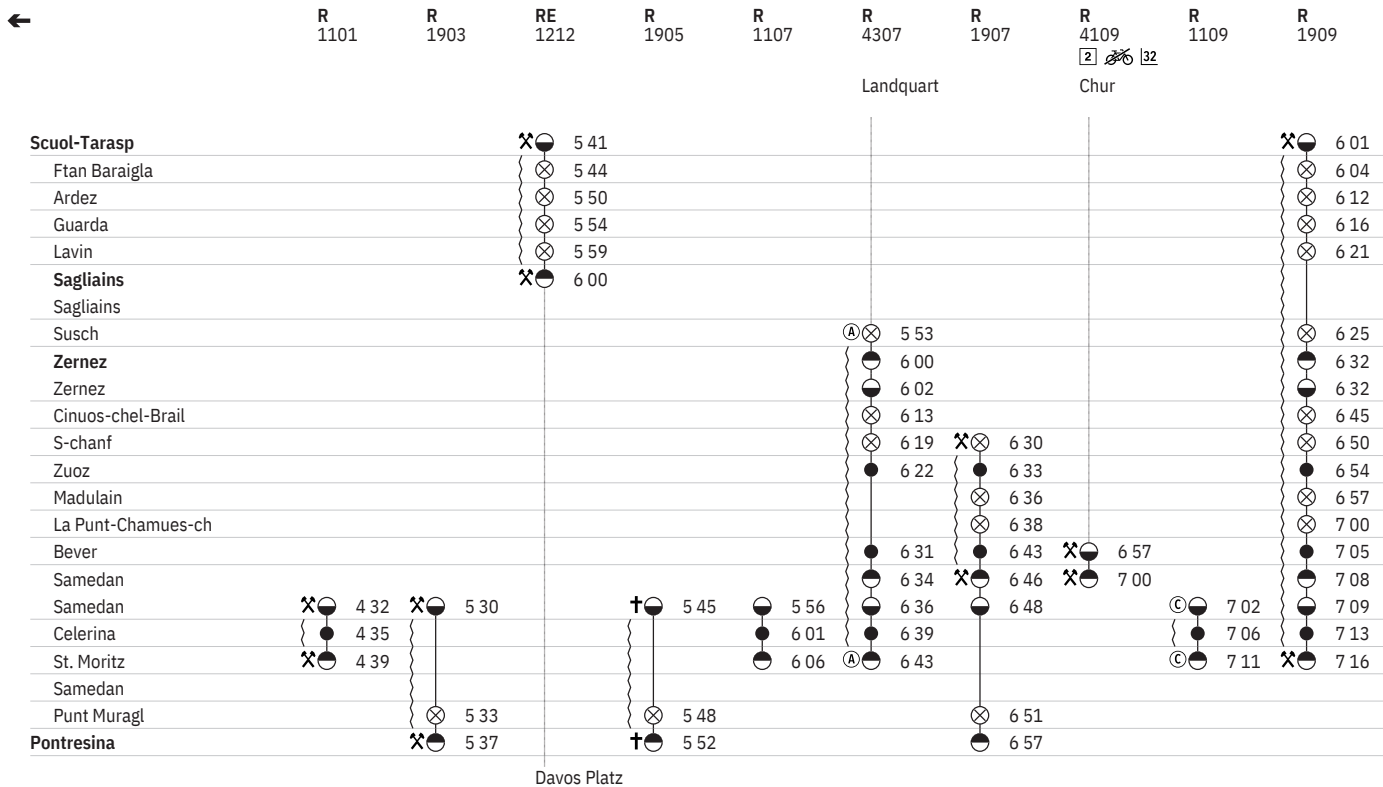

960 Scuol-Tarasp - Samedan - Pontresina
Samedan - St. Moritz

Stand: 19. Dezember 2019